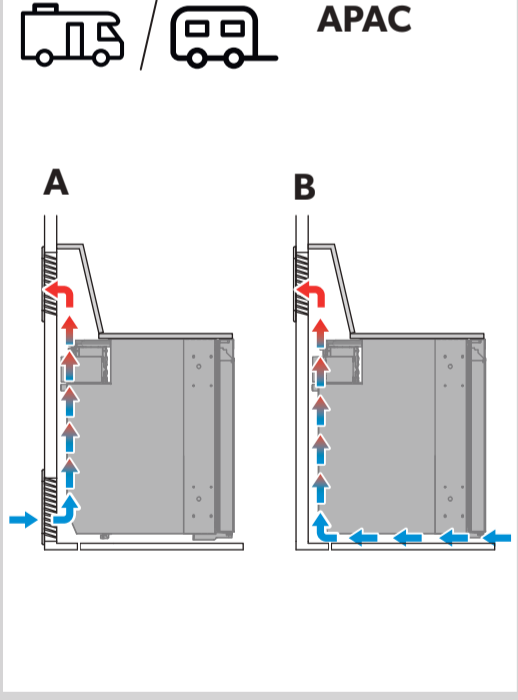

DIMENSIONS

	A mm/in	B mm/in	C mm/in	D mm/in
NRX0035, NRX1035	380/15.0	480/18.9	525/20.7	355/14.0
NRX0050, NRX1050	380/15.0	510/20.1	525/20.7	
NRX0050T	380/15.0	510/20.1	533/21.0	
NRX0060, NRX1060	448/17.6	537/21.1	525/20.7	
NRX0060T	448/17.6	537/21.1	533/21.0	
NRX0080, NRX1080	475/18.7	537/21.1	625/24.6	
NRX0080T	475/18.7	537/21.1	633/24.9	
NRX0115, NRX1115	525/20.7	568/22.4	745/29.3	
NRX0130, NRX1130	525/20.7	568/22.4	812/32.0	

	W mm/in	H mm/in
NRX0035, NRX1035	392-394/15.4-15.5	534-536/21.0-21.1
NRX0050, NRX1050	392-394/15.4-15.5	534-536/21.0-21.1
NRX0060, NRX1060	460-462/18.1-18.2	534-536/21.0-21.1
NRX0080, NRX1080	487-489/19.2-19.3	634-636/25.0-25.0
NRX0115, NRX1115	537-539/21.1-21.2	754-756/29.7-29.8
NRX0130, NRX1130	537-539/21.2-21.2	821-823/32.3-32.4

NOTICE

DANGER

AIR FLOW

CONDENSATION DRAIN

DC

FRAME

FIXING

AC