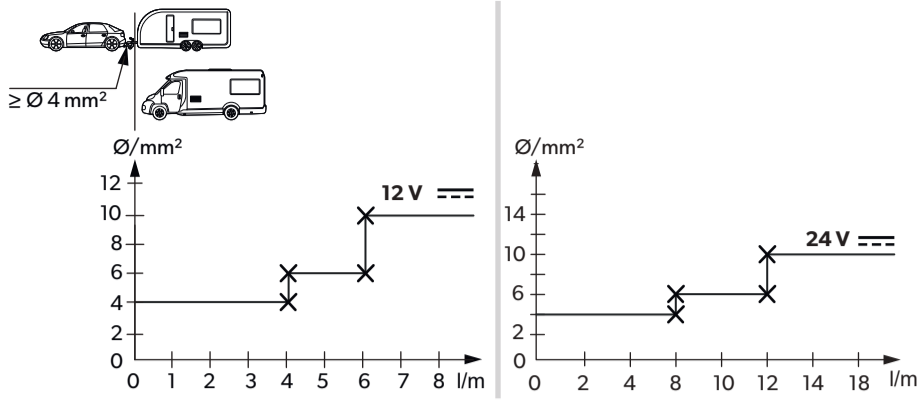

DIMENSIONS

	A mm/in	B mm/in	C mm/in	D mm/in
NRX0035, NRX1035	380/15.0	480/18.9	525/20.7	355/14.0
NRX0050, NRX1050	380/15.0	510/20.1	525/20.7	
NRX0050T	380/15.0	510/20.1	533/21.0	
NRX0060, NRX1060	448/17.6	537/21.1	525/20.7	
NRX0060T	448/17.6	537/21.1	533/21.0	
NRX0080, NRX1080	475/18.7	537/21.1	625/24.6	
NRX0080T	475/18.7	537/21.1	633/24.9	
NRX0115, NRX1115	525/20.7	568/22.4	745/29.3	
NRX0130, NRX1130	525/20.7	568/22.4	812/32.0	

	W mm/in	H mm/in
NRX0035, NRX1035	392-394/15.4-15.5	534-536/21.0-21.1
NRX0050, NRX1050	392-394/15.4-15.5	534-536/21.0-21.1
NRX0060, NRX1060	460-462/18.1-18.2	534-536/21.0-21.1
NRX0080, NRX1080	487-489/19.2-19.3	634-636/25.0-25.0
NRX0115, NRX1115	537-539/21.1-21.2	754-756/29.7-29.8
NRX0130, NRX1130	537-539/21.2-21.2	821-823/32.3-32.4

NOTICE

DANGER

AIR FLOW

CONDENSATION DRAIN

DC

FRAME

FIXING

AC