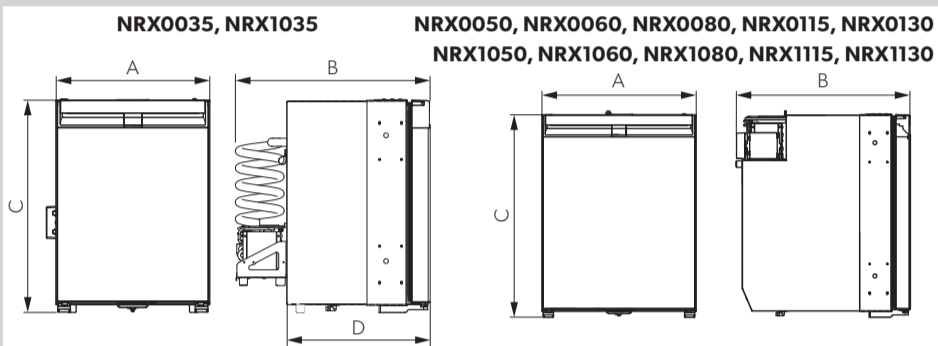

DOMETIC

NRX 0050, 0060, 0080 (T)
NRX 0035, 0050, 0060, 0080, 0115,
0130 (E/C/S)
NRX 1035, 1050, 1060, 1080, 1115,
1130 (C/S)

MODELS

	Europe	America		Asia, Pacific
	E/C/S	E/C/T	S	E/C/S
12/24 V ---	●	●	●	●
100/240 V \sim			●	●
R134a				

DIMENSIONS

	A mm/in	B mm/in	C mm/in	D mm/in
NRX0035, NRX1035	380/15.0	480/18.9	525/20.7	355/14.0
NRX0050, NRX1050	380/15.0	510/20.1	525/20.7	
NRX0050T	380/15.0	510/20.1	533/21.0	
NRX0060, NRX1060	448/17.6	537/21.1	525/20.7	
NRX0060T	448/17.6	537/21.1	533/21.0	
NRX0080, NRX1080	475/18.7	537/21.1	625/24.6	
NRX0080T	475/18.7	537/21.1	633/24.9	
NRX0115, NRX1115	525/20.7	568/22.4	745/29.3	
NRX0130, NRX1130	525/20.7	568/22.4	812/32.0	

	W mm/in	H mm/in
NRX0035, NRX1035	392-394/15.4-15.5	534-536/21.0-21.1
NRX0050, NRX1050	392-394/15.4-15.5	534-536/21.0-21.1
NRX0060, NRX1060	460-462/18.1-18.2	534-536/21.0-21.1
NRX0080, NRX1080	487-489/19.2-19.3	634-636/25.0-25.0
NRX0115, NRX1115	537-539/21.1-21.2	754-756/29.7-29.8
NRX0130, NRX1130	537-539/21.2-21.2	821-823/32.3-32.4