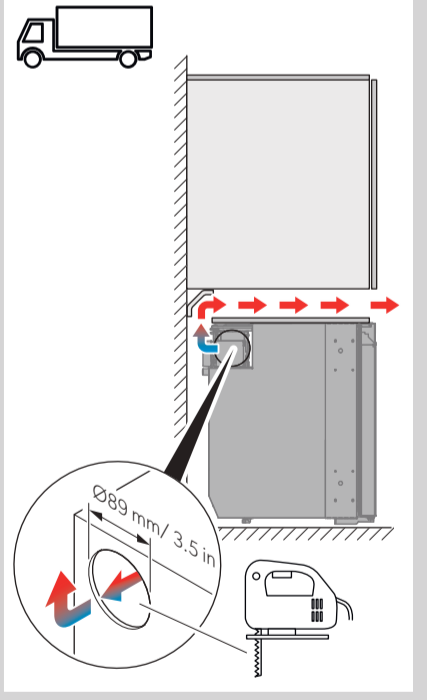

DIMENSIONS

	A mm/in	B mm/in	C mm/in	D mm/in
NRX0035, NRX1035	380/15.0	480/18.9	525/20.7	355/14.0
NRX0050, NRX1050	380/15.0	510/20.1	525/20.7	
NRX0050T	380/15.0	510/20.1	533/21.0	
NRX0060, NRX1060	448/17.6	537/21.1	525/20.7	
NRX0060T	448/17.6	537/21.1	533/21.0	
NRX0080, NRX1080	475/18.7	537/21.1	625/24.6	
NRX0080T	475/18.7	537/21.1	633/24.9	
NRX0115, NRX1115	525/20.7	568/22.4	745/29.3	
NRX0130, NRX1130	525/20.7	568/22.4	812/32.0	

	W mm/in	H mm/in
NRX0035, NRX1035	392-394/15.4-15.5	534-536/21.0-21.1
NRX0050, NRX1050	392-394/15.4-15.5	534-536/21.0-21.1
NRX0060, NRX1060	460-462/18.1-18.2	534-536/21.0-21.1
NRX0080, NRX1080	487-489/19.2-19.3	634-636/25.0-25.0
NRX0115, NRX1115	537-539/21.1-21.2	754-756/29.7-29.8
NRX0130, NRX1130	537-539/21.2-21.2	821-823/32.3-32.4

NOTICE

DANGER

AIR FLOW

CONDENSATION DRAIN

DC

FRAME

FIXING

AC