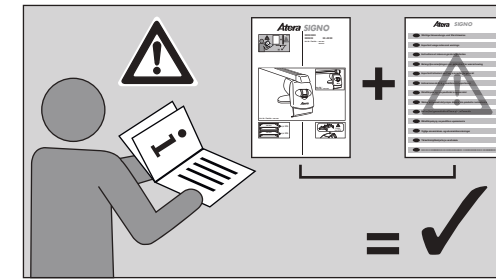

# Atera SIGNO

Kia  
Rio 02/2017-  
(5-türig/doors/portes)

Art.-Nr. / Part-No. : 044 348  
Art.-Nr. / Part-No. : 045 348

Art.-Nr. / Part-No. : 044 348

**Atera**  
MADE IN GERMANY

Atera GmbH  
Im Herrach 1  
D-88299 Leutkirch  
Internet: www.atera.de