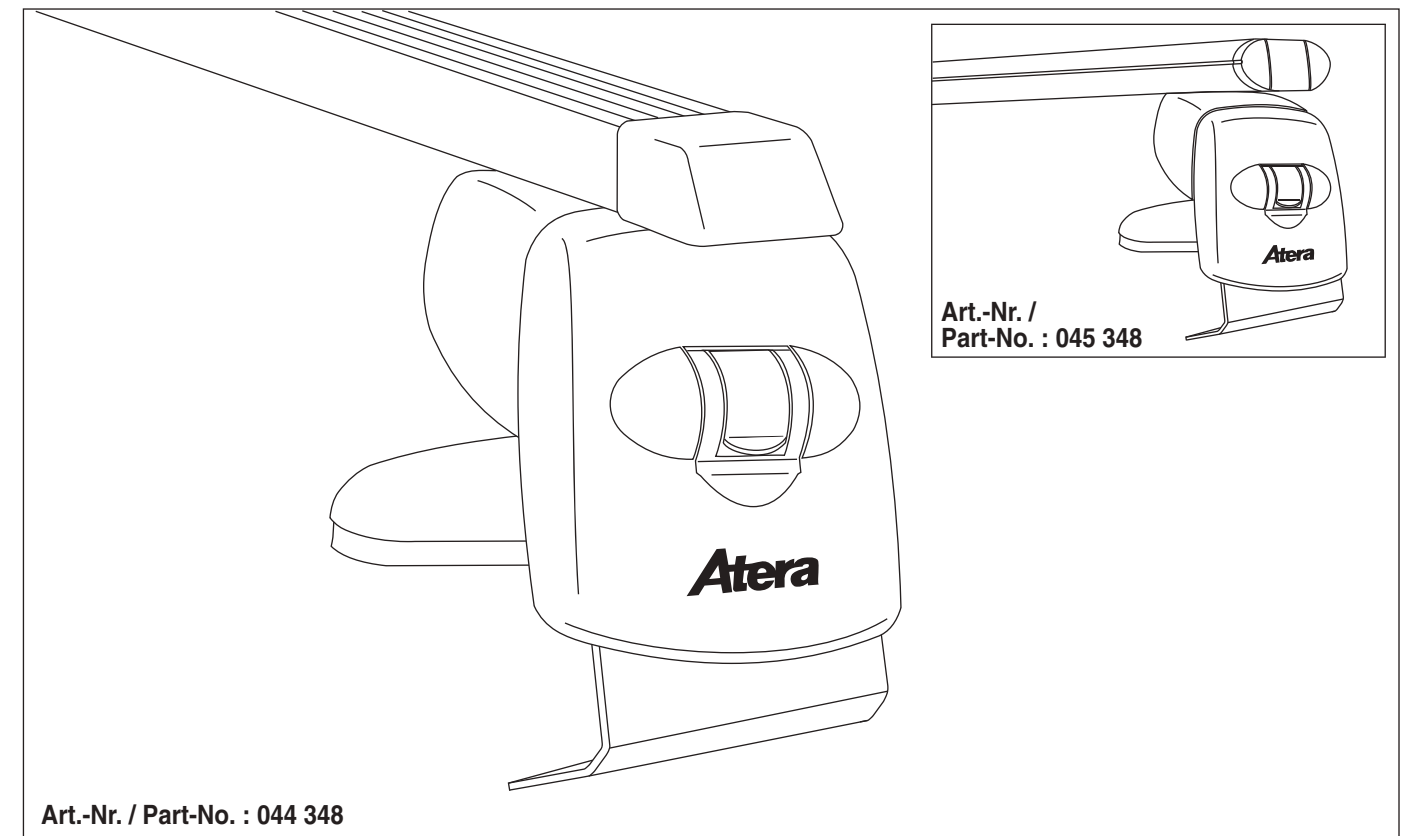

# Atera SIGNO

Kia  
Rio (5-türig/doors/portes)

02/2017-

6

nur bei / only for Part-No.: 045 348

7

8

# Atera SIGNO

Kia  
Rio 02/2017-  
(5-türig/doors/portes)

Art.-Nr. / Part-No. : 044 348  
Art.-Nr. / Part-No. : 045 348

Art.-Nr. / Part-No. : 044 348

**Atera**  
MADE IN GERMANY

Atera GmbH  
Im Herrach 1  
D-88299 Leutkirch  
Internet: www.atera.de

# Atera SIGNO

Kia  
Rio (5-türig/doors/portes)

02/2017-