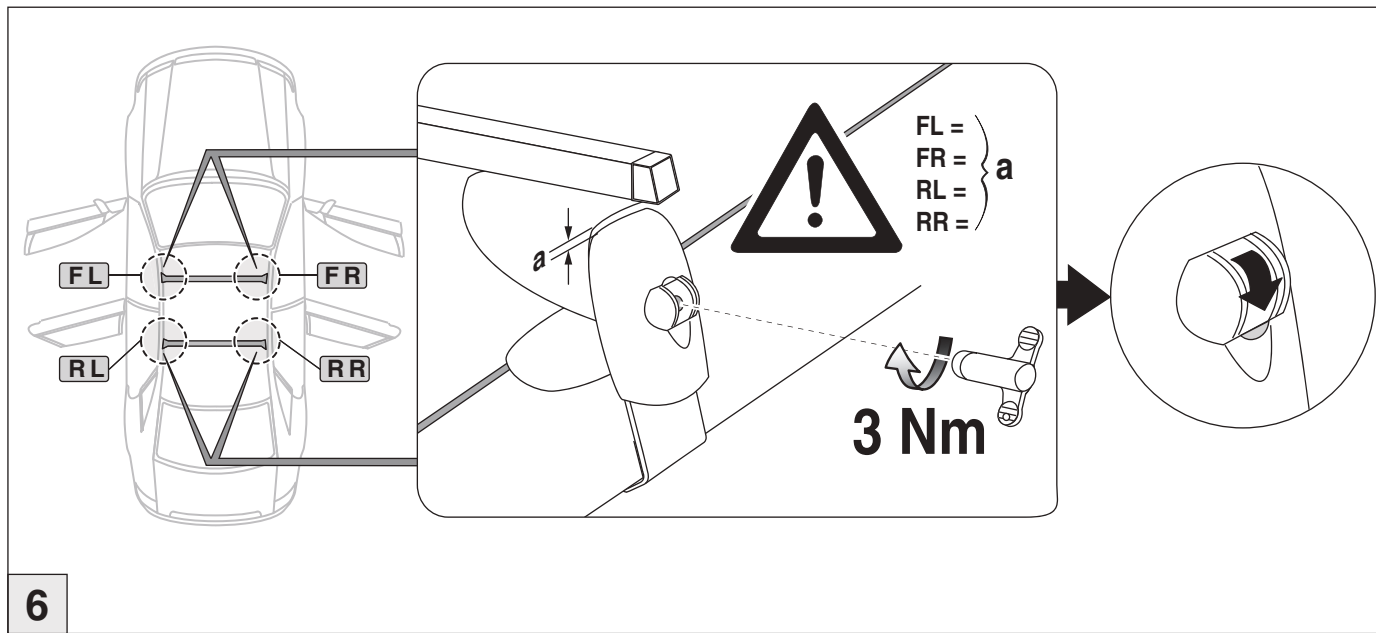

# Atera SIGNO

Kia  
Rio (5-türig/doors/portes)

02/2017-

6

nur bei / only for Part-No.: 045 348

7

8

# Atera SIGNO

Kia  
Rio 02/2017-  
(5-türig/doors/portes)

Art.-Nr. / Part-No. : 044 348  
Art.-Nr. / Part-No. : 045 348

Art.-Nr. / Part-No. : 044 348

**Atera**  
MADE IN GERMANY

Atera GmbH  
Im Herrach 1  
D-88299 Leutkirch  
Internet: www.atera.de