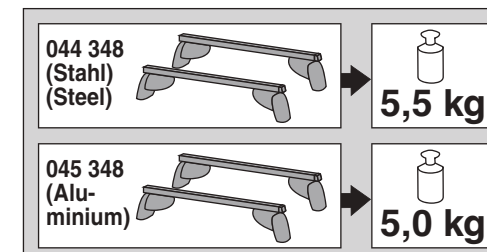

# Atera SIGNO

Kia  
Rio (5-türig/doors/portes)

02/2017-

6

nur bei / only for Part-No.: 045 348

7

8

# Atera SIGNO

Kia  
Rio 02/2017-  
(5-türig/doors/portes)

Art.-Nr. / Part-No. : 044 348  
Art.-Nr. / Part-No. : 045 348

Art.-Nr. / Part-No. : 044 348

**Atera**  
MADE IN GERMANY

Atera GmbH  
Im Herrach 1  
D-88299 Leutkirch  
Internet: www.atera.de