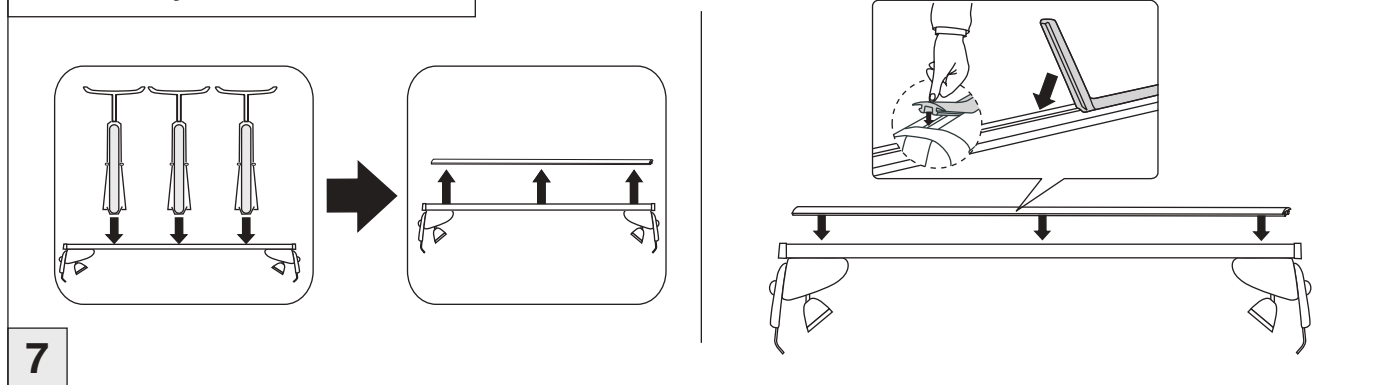

Atera SIGNO

Kia
Rio (5-türig/doors/portes)

02/2017-

6

nur bei / only for Part-No.: 045 348

7

8

Atera SIGNO

Kia
Rio 02/2017-
(5-türig/doors/portes)

Art.-Nr. / Part-No. : 044 348
Art.-Nr. / Part-No. : 045 348

Art.-Nr. / Part-No. : 044 348

Atera
MADE IN GERMANY

Atera GmbH
Im Herrach 1
D-88299 Leutkirch
Internet: www.atera.de

© ATERA GmbH
Ref.-Nr.: 044 348_096454434800_992570050200
Ref.-Nr.: 045 348_096454534800_992570050200
Stand/State: 19/06/2017 – Rev 00 Ver 00