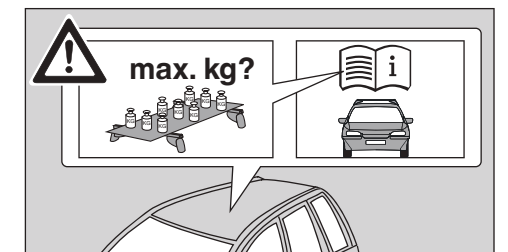

# Atera SIGNO

Kia  
Rio 02/2017-  
(5-türig/doors/portes)

Art.-Nr. / Part-No. : 044 348  
Art.-Nr. / Part-No. : 045 348

Art.-Nr. / Part-No. : 044 348

**Atera**  
MADE IN GERMANY

Atera GmbH  
Im Herrach 1  
D-88299 Leutkirch  
Internet: www.atera.de