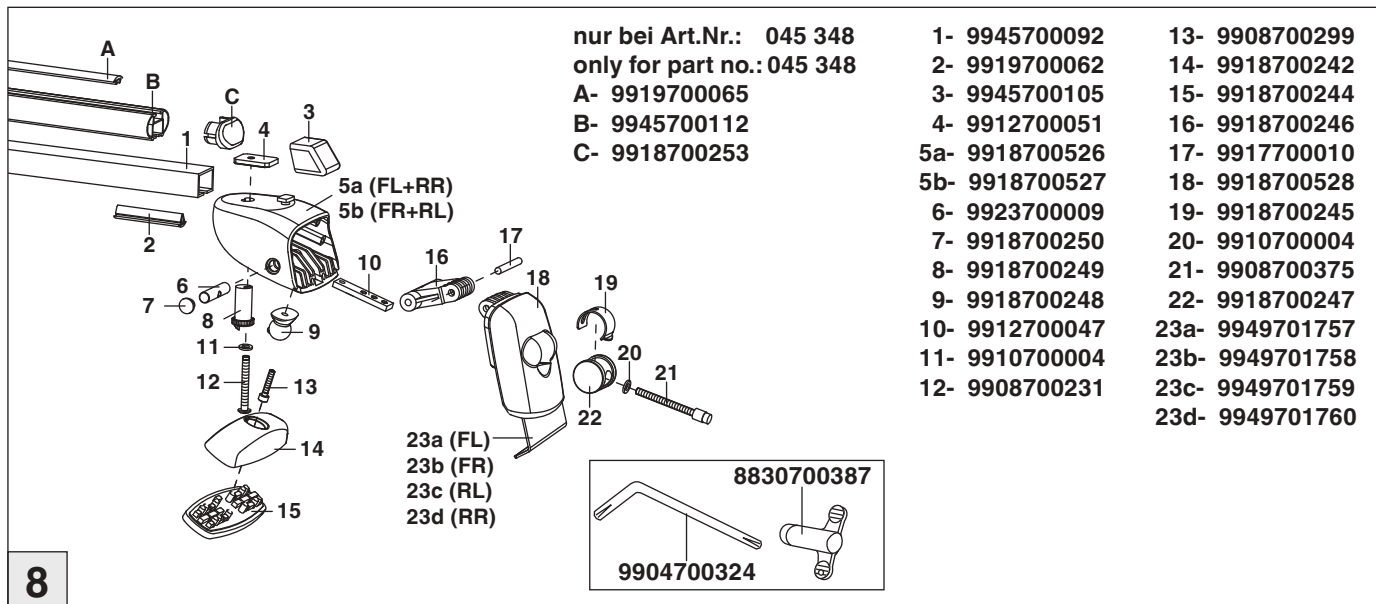

# Atera SIGNO

Kia  
Rio (5-türig/doors/portes)

02/2017-

6

nur bei / only for Part-No.: 045 348

7

8

# Atera SIGNO

Kia  
Rio 02/2017-  
(5-türig/doors/portes)

Art.-Nr. / Part-No. : 044 348  
Art.-Nr. / Part-No. : 045 348

Art.-Nr. / Part-No. : 044 348

**Atera**  
MADE IN GERMANY

Atera GmbH  
Im Herrach 1  
D-88299 Leutkirch  
Internet: www.atera.de