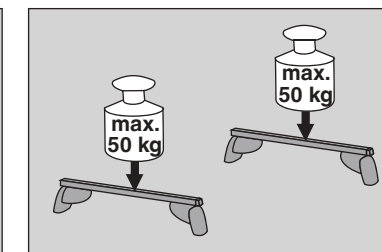

# Atera SIGNO

Kia  
Rio 02/2017-  
(5-türig/doors/portes)

Art.-Nr. / Part-No. : 044 348  
Art.-Nr. / Part-No. : 045 348

Art.-Nr. / Part-No. : 044 348

**Atera**  
MADE IN GERMANY

Atera GmbH  
Im Herrach 1  
D-88299 Leutkirch  
Internet: www.atera.de