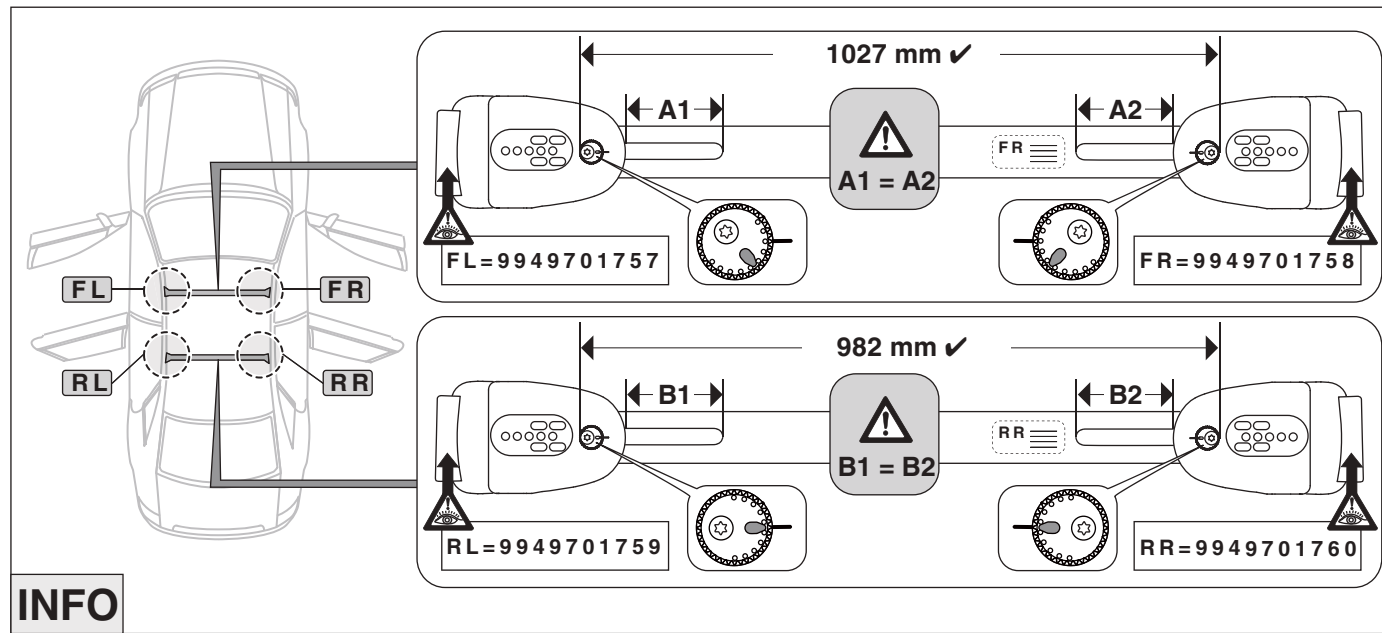

Atera SIGNO

Kia
Rio (5-türig/doors/portes)

02/2017-