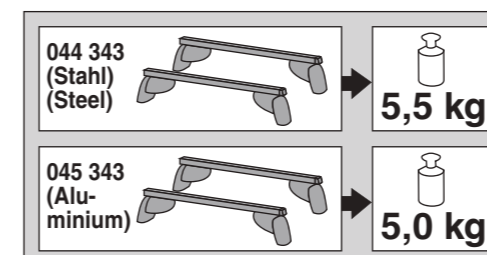

Art.-Nr. / Part-No. : 044 343
Art.-Nr. / Part-No. : 045 343

Art.-Nr. / Part-No. : 044 343

Art.-Nr. /
Part-No. : 045 343

Atera
MADE IN GERMANY

Atera GmbH
Im Herrach 1
D-88299 Leutkirch
Internet: www.atera.de