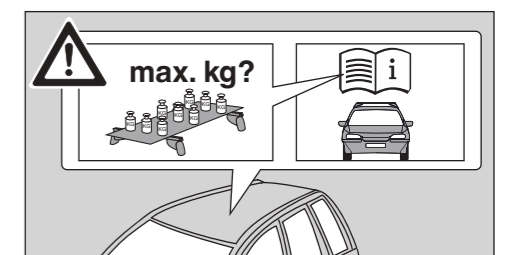

Atera
MADE IN GERMANY

Atera GmbH
Im Herrach 1
D-88299 Leutkirch
Internet: www.atera.de

© ATERA GmbH
Ref.-Nr.: 044 343_096454434300_992570050200
Ref.-Nr.: 045 343_096454534300_992570050200
Stand/State: 15/03/2017 – Rev 00 Ver 00