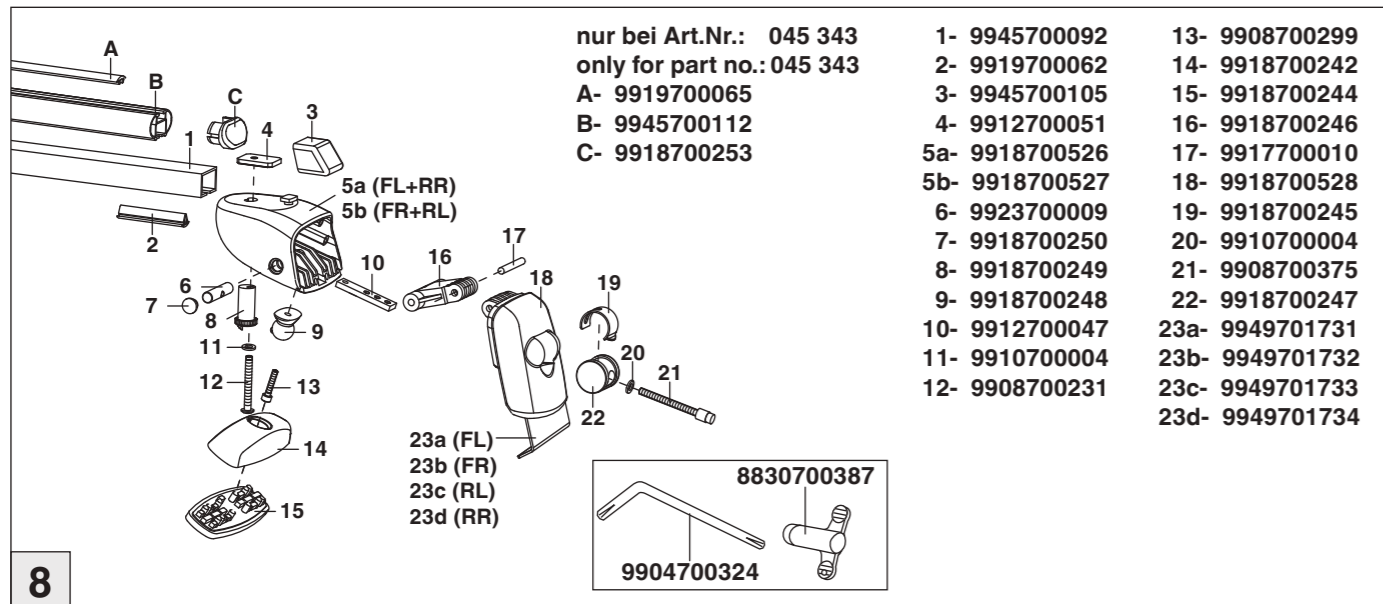

Atera SIGNO

Audi
Q2 11/2016-

6

nur bei / only for Part-No.: 045 343

7

8

Atera SIGNO

Audi
Q2 11/2016-

Art.-Nr. / Part-No. : 044 343
Art.-Nr. / Part-No. : 045 343

Art.-Nr. / Part-No. : 044 343

Art.-Nr. /
Part-No. : 045 343

Atera
MADE IN GERMANY

Atera GmbH
Im Herrach 1
D-88299 Leutkirch
Internet: www.atera.de