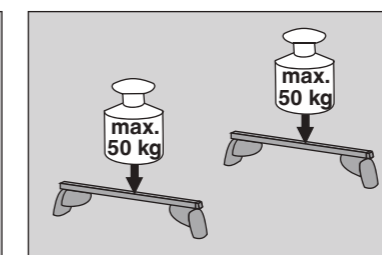

Atera
MADE IN GERMANY

Atera GmbH
Im Herrach 1
D-88299 Leutkirch
Internet: www.atera.de

© ATERA GmbH
Ref.-Nr.: 044 343_096454434300_992570050200
Ref.-Nr.: 045 343_096454534300_992570050200
Stand/State: 15/03/2017 – Rev 00 Ver 00