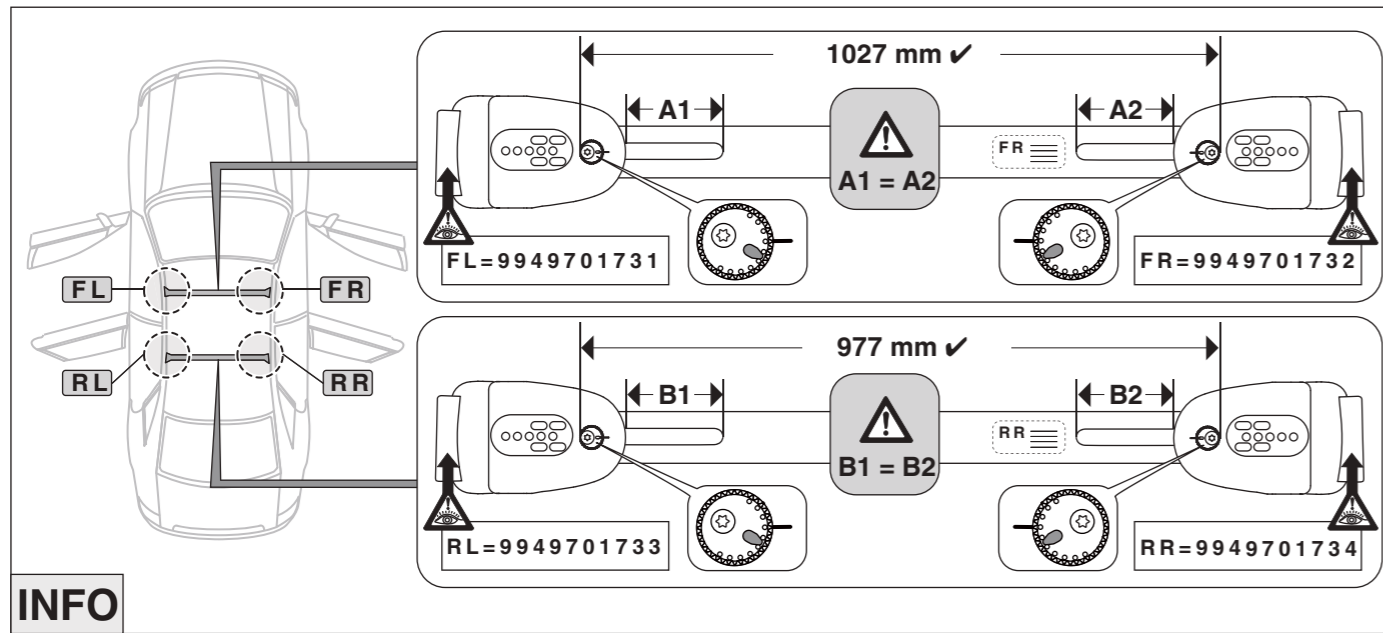

Atera SIGNO

Audi
Q2 11/2016-