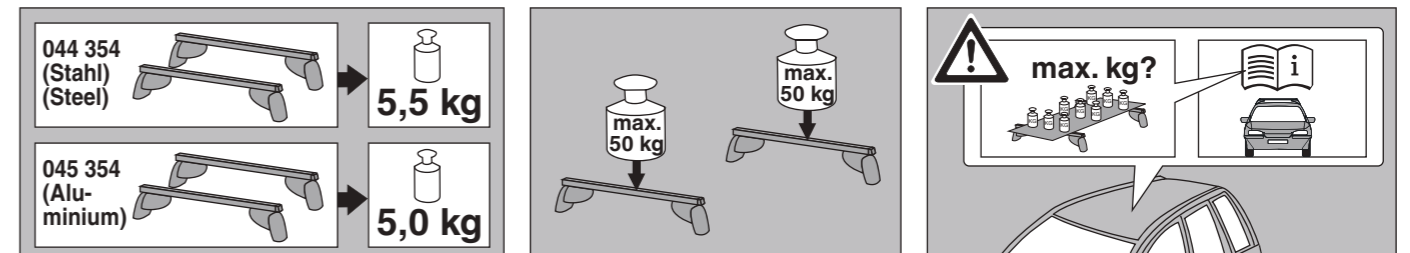

Atera SIGNO

Volvo
XC60 07/2017–
(mit Reling / with rail / avec rails de toit)
XC40 03/2018–
(mit Reling / with rail / avec rails de toit)

Part-No. : 044 354
Part-No. : 045 354

Part-No. : 044 354

Atera
MADE IN GERMANY