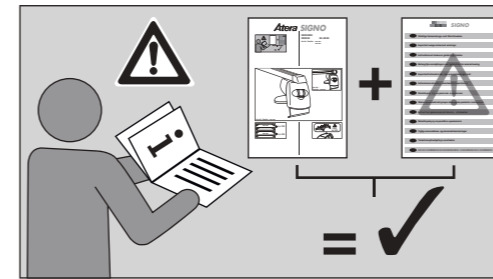

Atera SIGNO

Volvo
XC60 07/2017–
(mit Reling / with rail / avec rails de toit)
XC40 03/2018–
(mit Reling / with rail / avec rails de toit)

Part-No. : 044 354
Part-No. : 045 354

Part-No. : 044 354

Atera
MADE IN GERMANY