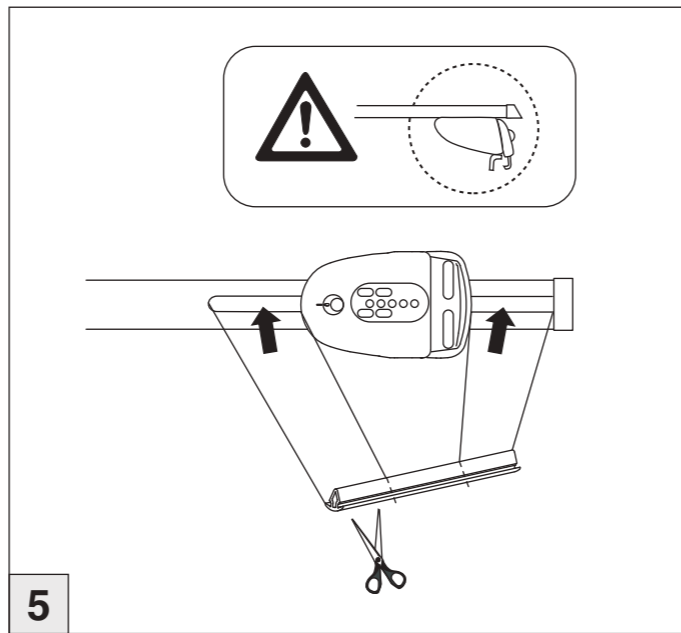

5

nur bei / only for Part-No.: 045 354