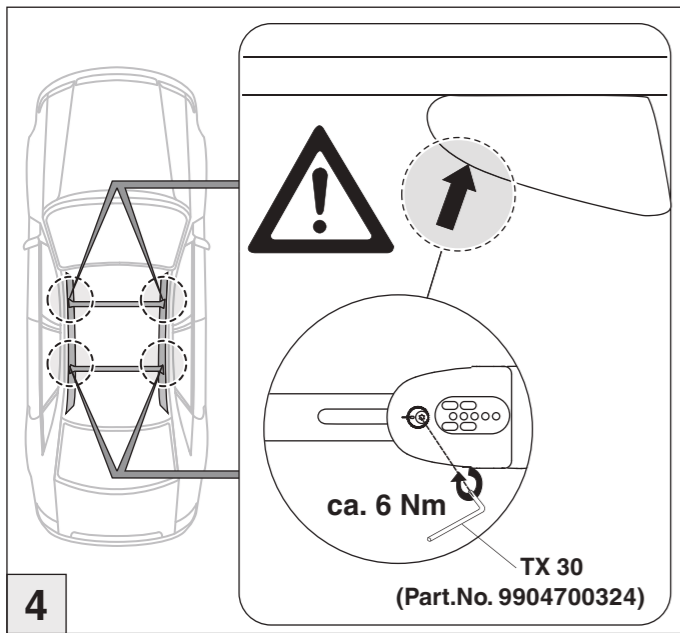

Atera SIGNO

Volvo XC60 Reling
Volvo XC40 Reling

07/2017–
03/2018–

4

5

nur bei / only for Part-No.: 045 354

6

7

Atera SIGNO

Volvo
XC60 07/2017–
(mit Reling / with rail / avec rails de toit)
XC40 03/2018–
(mit Reling / with rail / avec rails de toit)

Part-No. : 044 354
Part-No. : 045 354

Part-No. : 044 354

Atera
MADE IN GERMANY