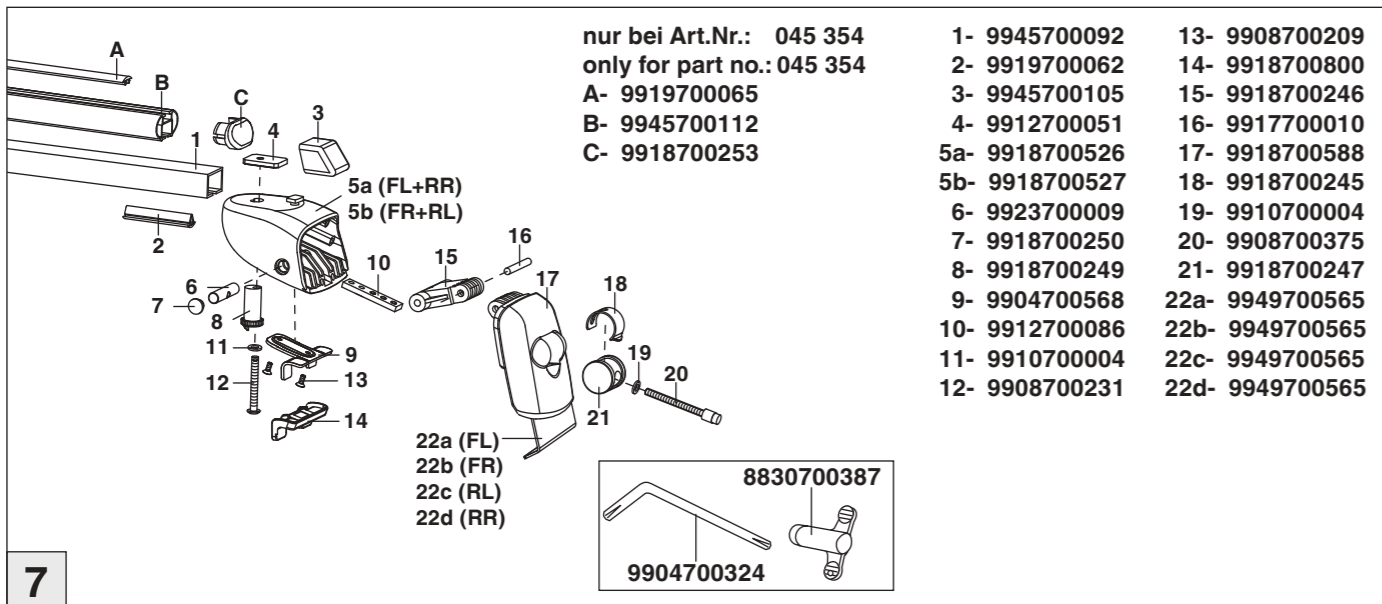

Atera SIGNO

Volvo XC60 Reling
Volvo XC40 Reling

07/2017–
03/2018–

4

5

nur bei / only for Part-No.: 045 354

6

7

Atera SIGNO

Volvo
XC60 07/2017–
(mit Reling / with rail / avec rails de toit)
XC40 03/2018–
(mit Reling / with rail / avec rails de toit)

Part-No. : 044 354
Part-No. : 045 354

Part-No. : 044 354

Atera
MADE IN GERMANY