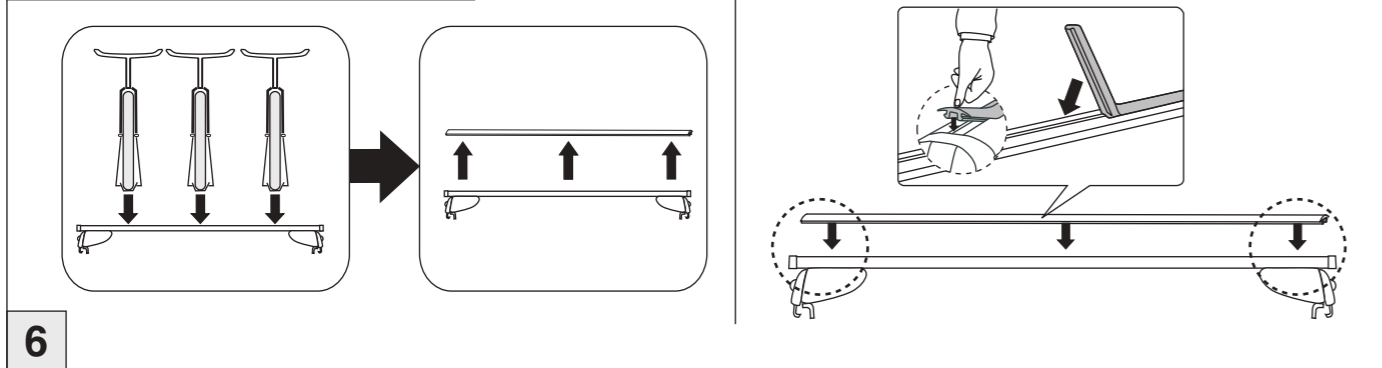

Atera SIGNO

Volvo XC60 Reling
Volvo XC40 Reling

07/2017–
03/2018–

4

5

nur bei / only for Part-No.: 045 354

6

7

Atera SIGNO

Volvo
XC60 07/2017–
(mit Reling / with rail / avec rails de toit)
XC40 03/2018–
(mit Reling / with rail / avec rails de toit)

Part-No. : 044 354
Part-No. : 045 354

Part-No. : 044 354

Atera
MADE IN GERMANY

Atera GmbH
Im Herrach 1
D-88299 Leutkirch
Internet: www.atera.de

© ATERA GmbH
Ref.-Nr.: 044 354_096594435400_992570050200
Ref.-Nr.: 045 354_096594435400_992570050200
Stand/State: 25/07/2017 – Rev 00 Ver 01