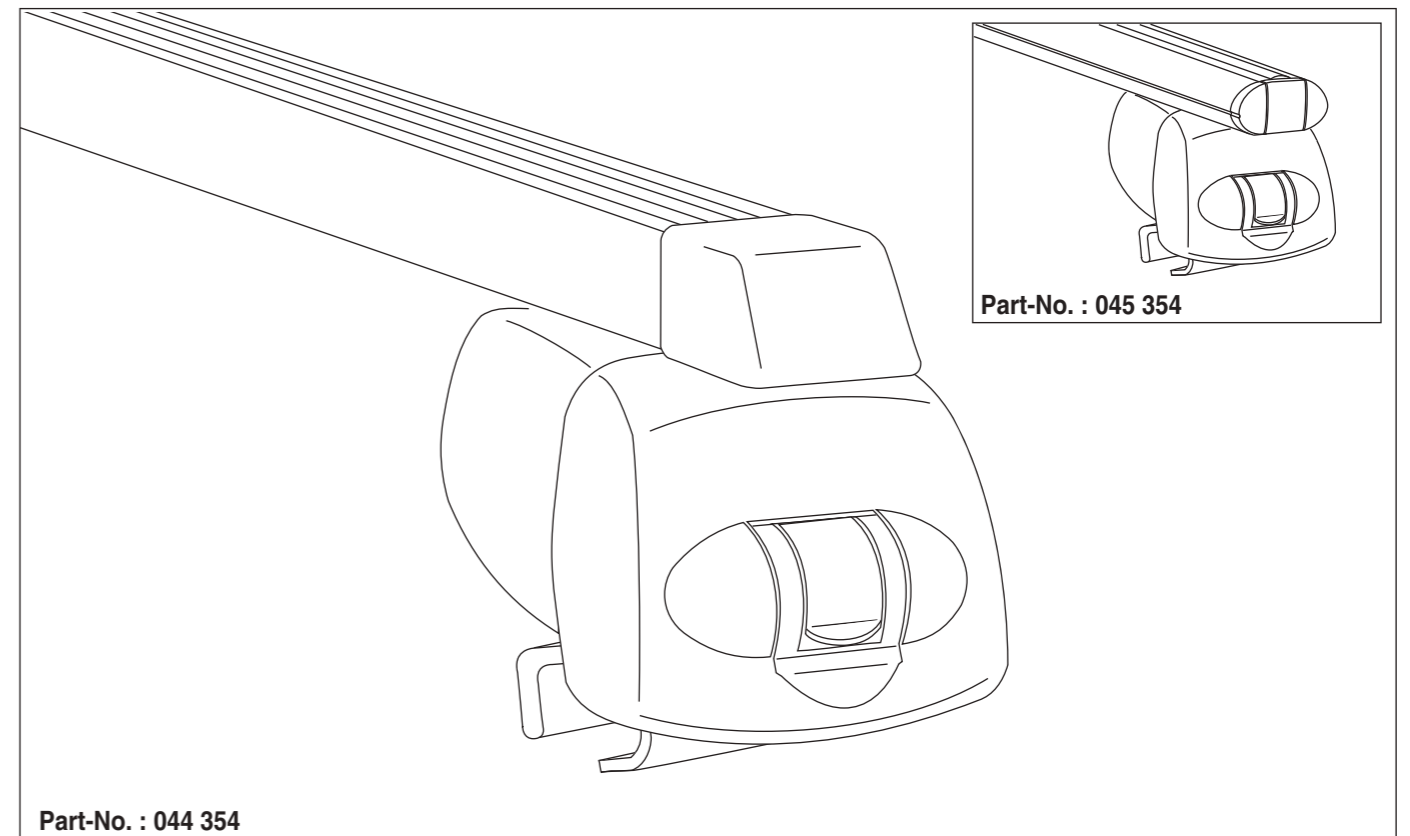

Atera SIGNO

Volvo XC60 Reling
Volvo XC40 Reling

07/2017–
03/2018–

4

5

nur bei / only for Part-No.: 045 354

6

7

Atera SIGNO

Volvo
XC60 07/2017–
(mit Reling / with rail / avec rails de toit)
XC40 03/2018–
(mit Reling / with rail / avec rails de toit)

Part-No. : 044 354
Part-No. : 045 354

Part-No. : 044 354

Atera
MADE IN GERMANY