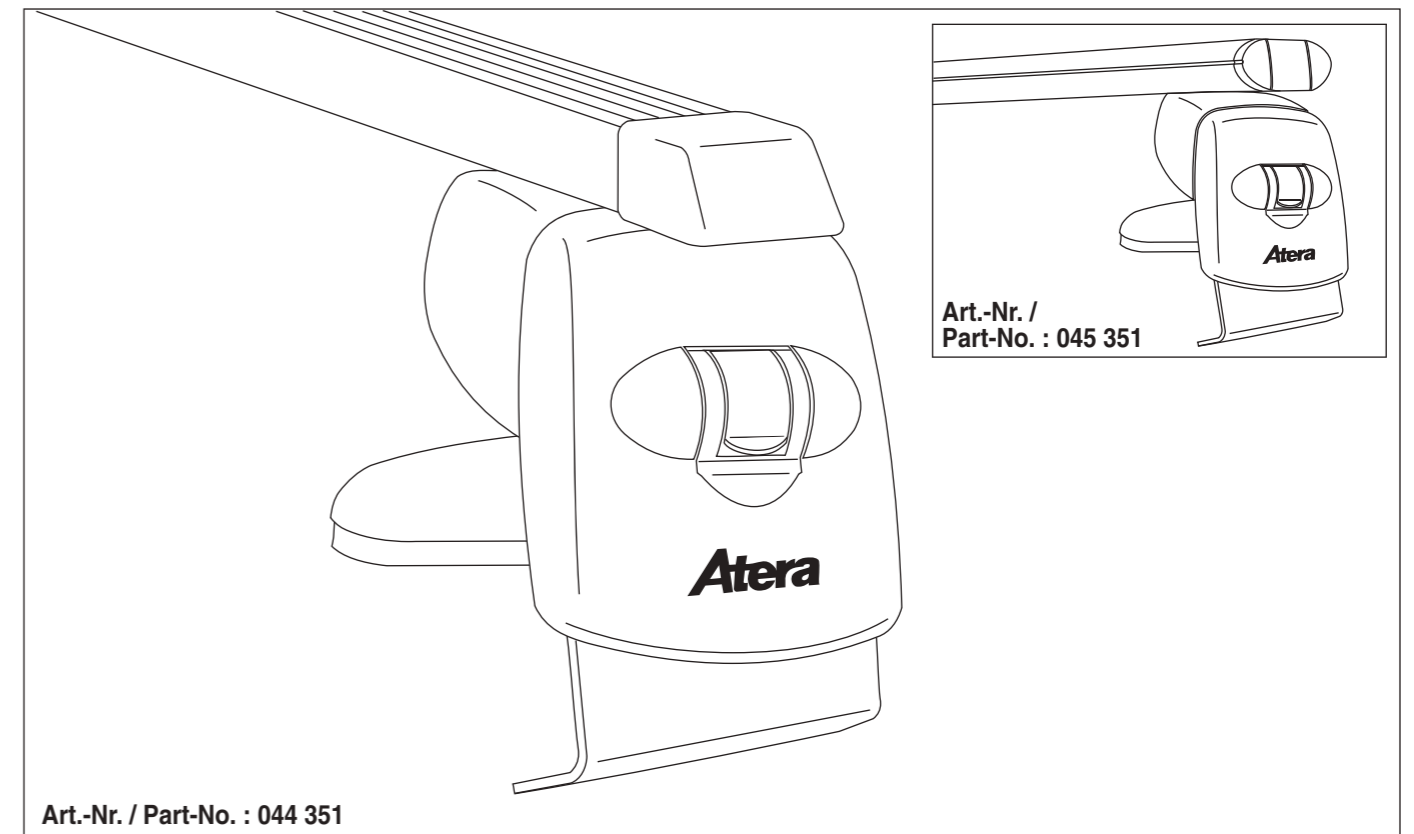

# Atera SIGNO

Opel  
Insignia Grand Sport 06/2017–  
Insignia GSI Limousine 04/2018–

Art.-Nr. / Part-No. : 044 351  
Art.-Nr. / Part-No. : 045 351

**Atera**  
MADE IN GERMANY

Atera GmbH  
Im Herrach 1  
D-88299 Leutkirch  
Internet: www.atera.de