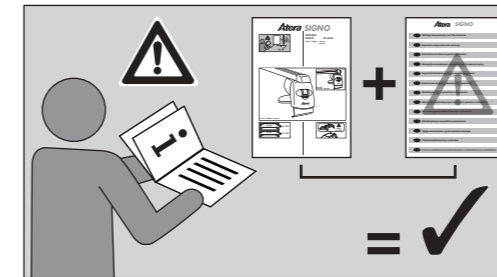

Atera
MADE IN GERMANY

Atera GmbH
Im Herrach 1
D-88299 Leutkirch
Internet: www.atera.de

© ATERA GmbH
Ref.-Nr.: 044 351_096454435100_992570050200
Ref.-Nr.: 045 351_096454535100_992570050200
Stand/State: 02/05/2018 – Rev 00 Ver 01