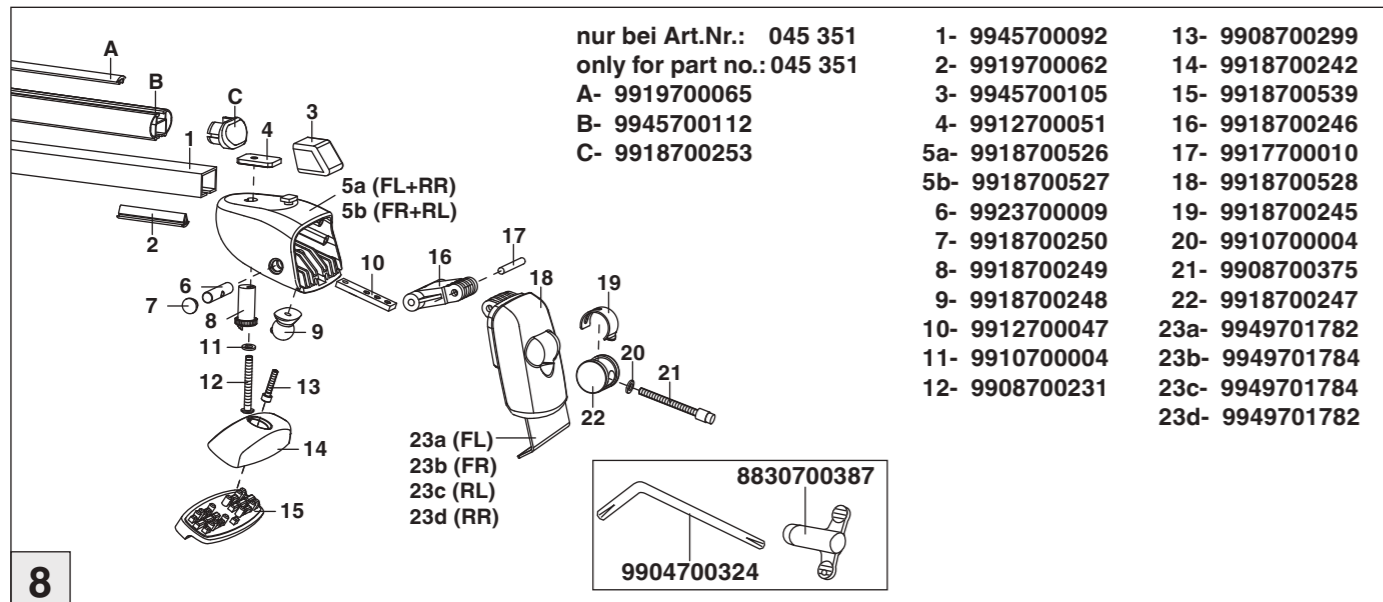

# Atera SIGNO

Opel Insignia Grand Sport 06/2017–  
Opel Insignia GSI Limousine 04/2018

6

nur bei / only for Part-No.: 045 351

7

8

# Atera SIGNO

Opel  
Insignia Grand Sport 06/2017–  
Insignia GSI Limousine 04/2018–

Art.-Nr. / Part-No. : 044 351  
Art.-Nr. / Part-No. : 045 351

**Atera**  
MADE IN GERMANY

Atera GmbH  
Im Herrach 1  
D-88299 Leutkirch  
Internet: www.atera.de