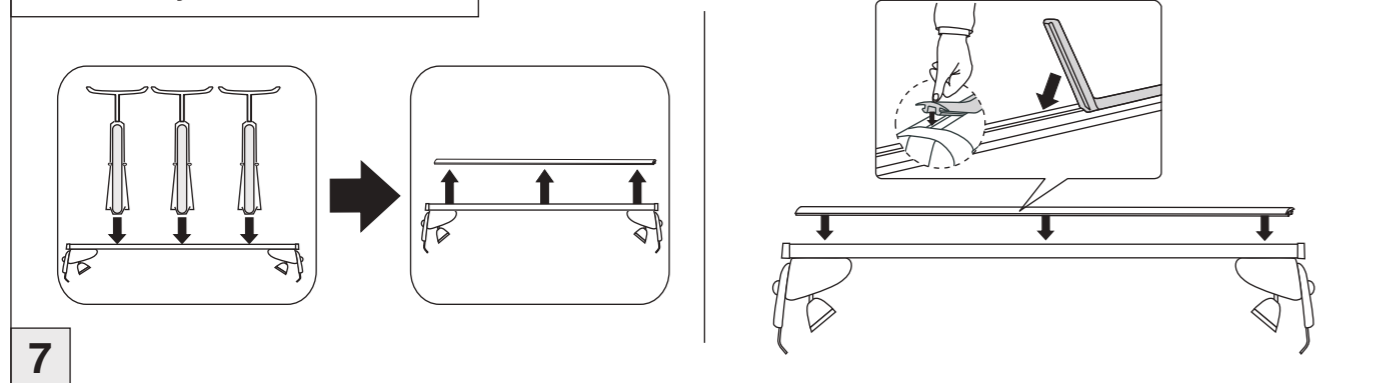

Atera SIGNO

Opel Insignia Grand Sport 06/2017–
Opel Insignia GSI Limousine 04/2018

6

nur bei / only for Part-No.: 045 351

7

8

Atera SIGNO

Opel
Insignia Grand Sport 06/2017–
Insignia GSI Limousine 04/2018–

Art.-Nr. / Part-No. : 044 351
Art.-Nr. / Part-No. : 045 351

Atera
MADE IN GERMANY

Atera GmbH
Im Herrach 1
D-88299 Leutkirch
Internet: www.atera.de

© ATERA GmbH
Ref.-Nr.: 044 351_096454435100_992570050200
Ref.-Nr.: 045 351_096454535100_992570050200
Stand/State: 02/05/2018 – Rev 00 Ver 01