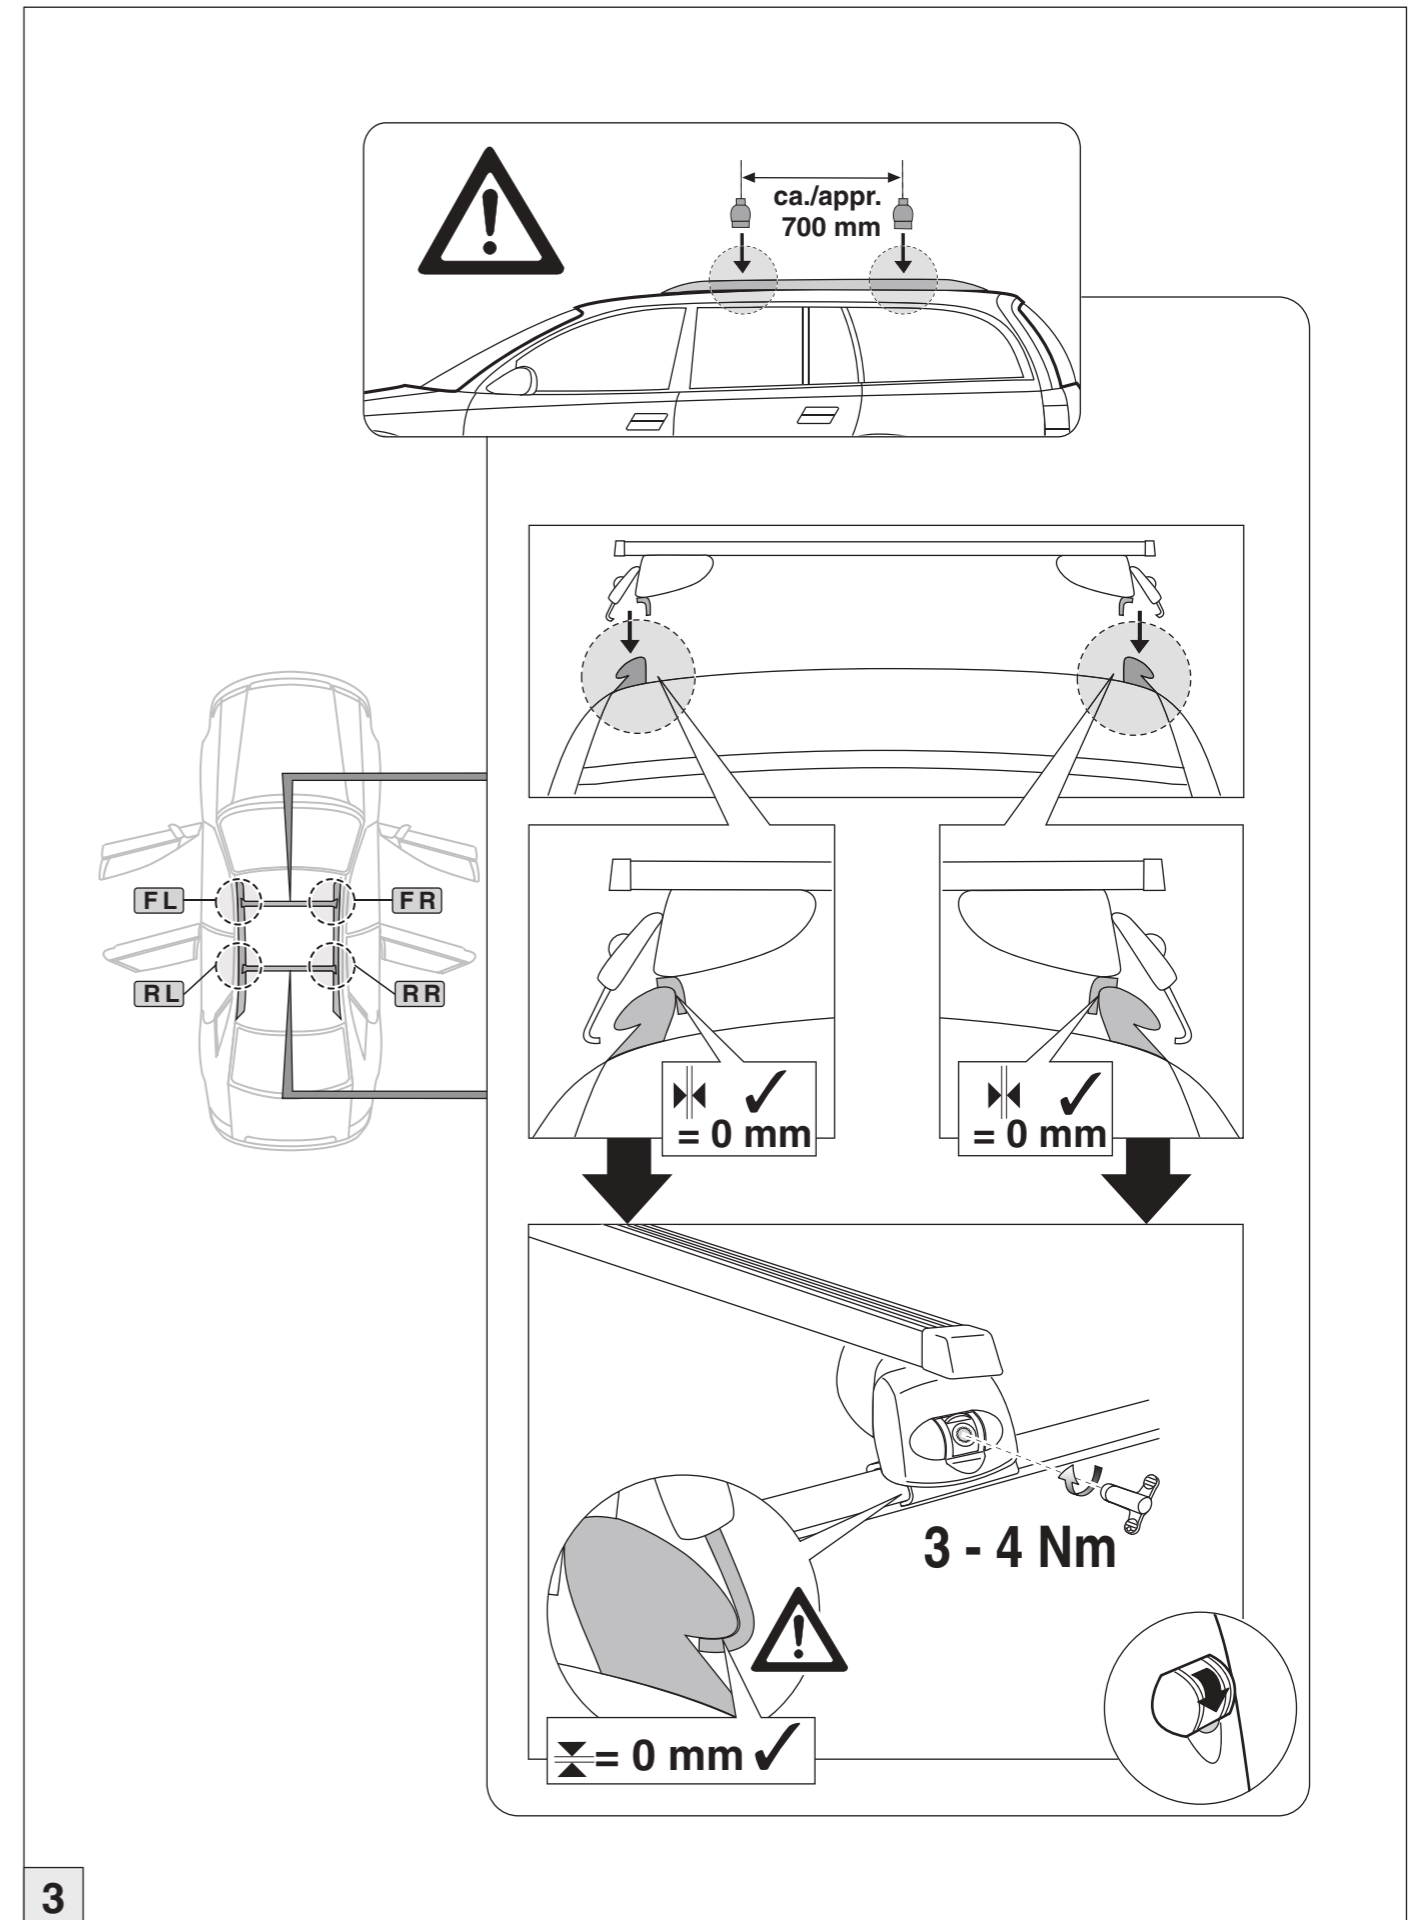

Atera SIGNO

Volvo XC60 Reling
Volvo XC40 Reling

07/2017–
03/2018–