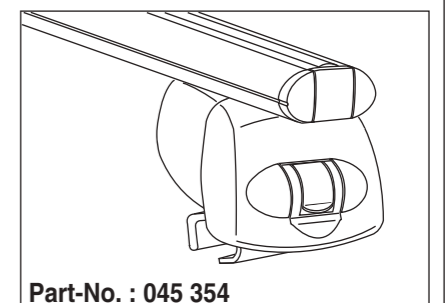

# Atera SIGNO

Volvo  
XC60 07/2017–  
(mit Reling / with rail / avec rails de toit)  
XC40 03/2018–  
(mit Reling / with rail / avec rails de toit)

Part-No. : 044 354  
Part-No. : 045 354

**Atera**  
MADE IN GERMANY