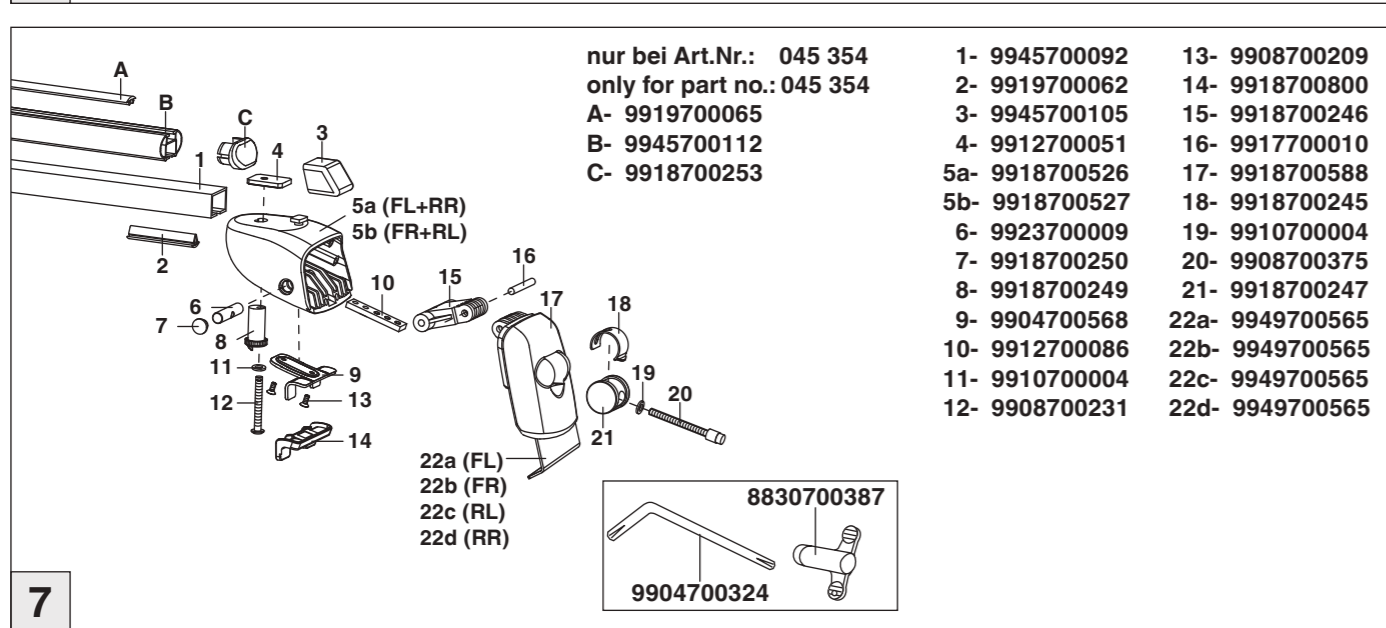

# Atera SIGNO

Volvo XC60 Reling  
Volvo XC40 Reling

07/2017–  
03/2018–

nur bei / only for Part-No.: 045 354

# Atera SIGNO

Volvo  
XC60 07/2017–  
(mit Reling / with rail / avec rails de toit)  
XC40 03/2018–  
(mit Reling / with rail / avec rails de toit)

Part-No. : 044 354  
Part-No. : 045 354

**Atera**  
MADE IN GERMANY