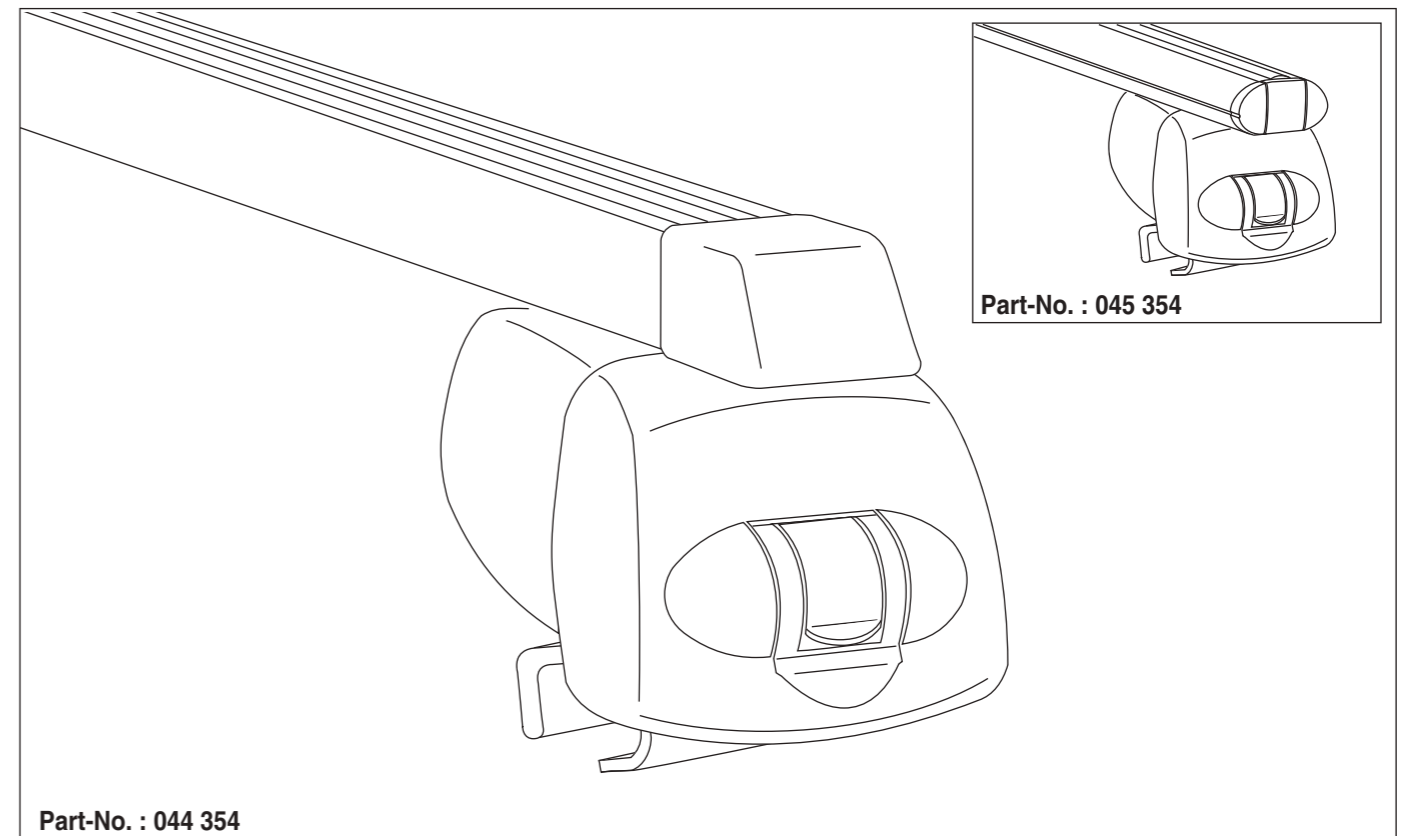

# Atera SIGNO

Volvo XC60 Reling  
Volvo XC40 Reling

07/2017–  
03/2018–

nur bei / only for Part-No.: 045 354

# Atera SIGNO

Volvo  
XC60 07/2017–  
(mit Reling / with rail / avec rails de toit)  
XC40 03/2018–  
(mit Reling / with rail / avec rails de toit)

Part-No. : 044 354  
Part-No. : 045 354

**Atera**  
MADE IN GERMANY