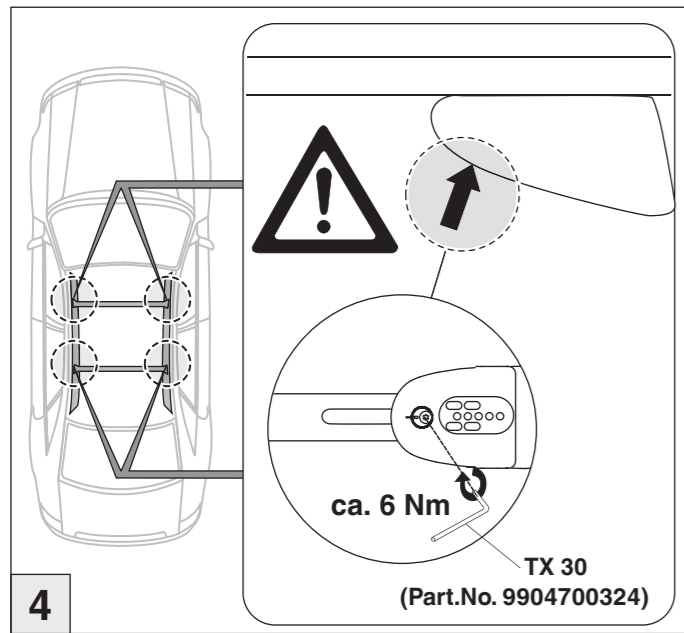

# Atera SIGNO

Volvo XC60 Reling  
Volvo XC40 Reling

07/2017–  
03/2018–

nur bei / only for Part-No.: 045 354

# Atera SIGNO

Volvo  
XC60 07/2017–  
(mit Reling / with rail / avec rails de toit)  
XC40 03/2018–  
(mit Reling / with rail / avec rails de toit)

Part-No. : 044 354  
Part-No. : 045 354

**Atera**  
MADE IN GERMANY