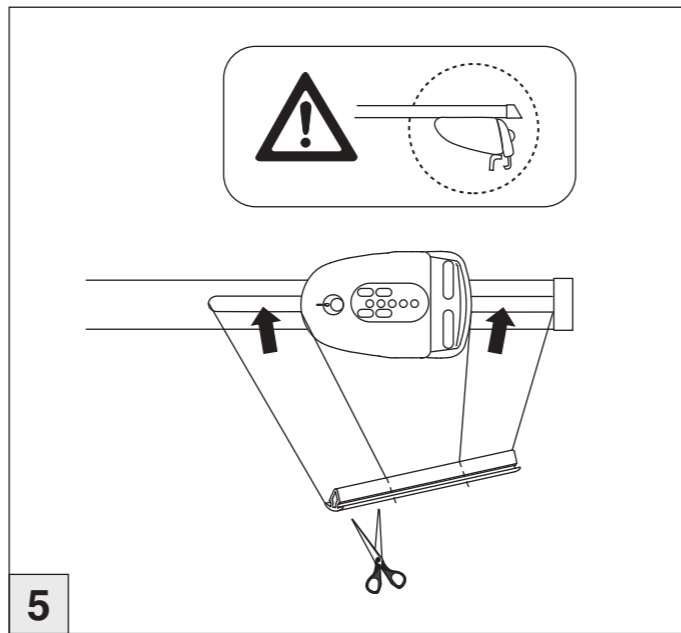

# Atera SIGNO

Volvo XC60 Reling  
Volvo XC40 Reling

07/2017–  
03/2018–

nur bei / only for Part-No.: 045 354