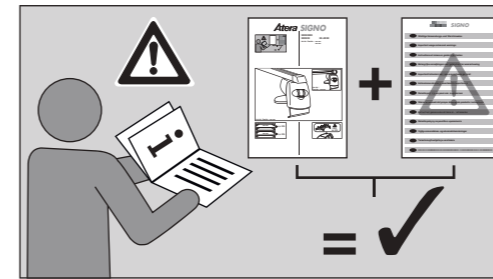

Atera SIGNO

Volvo
XC60 07/2017–
(mit Reling / with rail / avec rails de toit)
XC40 03/2018–
(mit Reling / with rail / avec rails de toit)

Part-No. : 044 354
Part-No. : 045 354