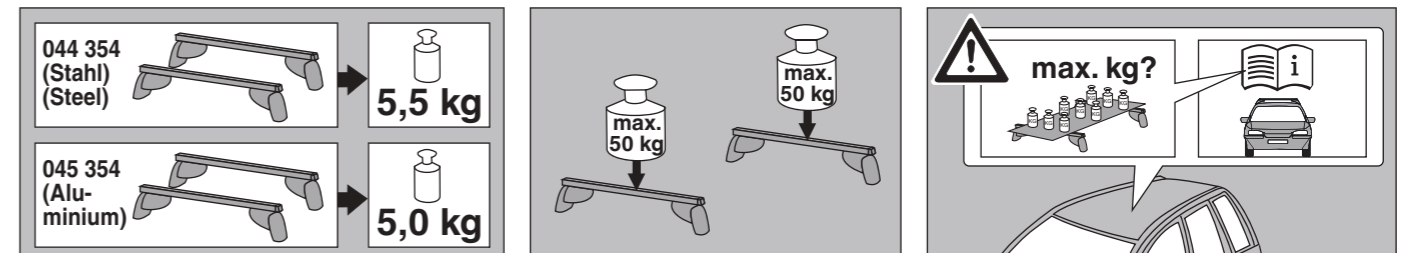

# Atera SIGNO

Volvo  
XC60 07/2017–  
(mit Reling / with rail / avec rails de toit)  
XC40 03/2018–  
(mit Reling / with rail / avec rails de toit)

Part-No. : 044 354  
Part-No. : 045 354

**Atera**  
MADE IN GERMANY