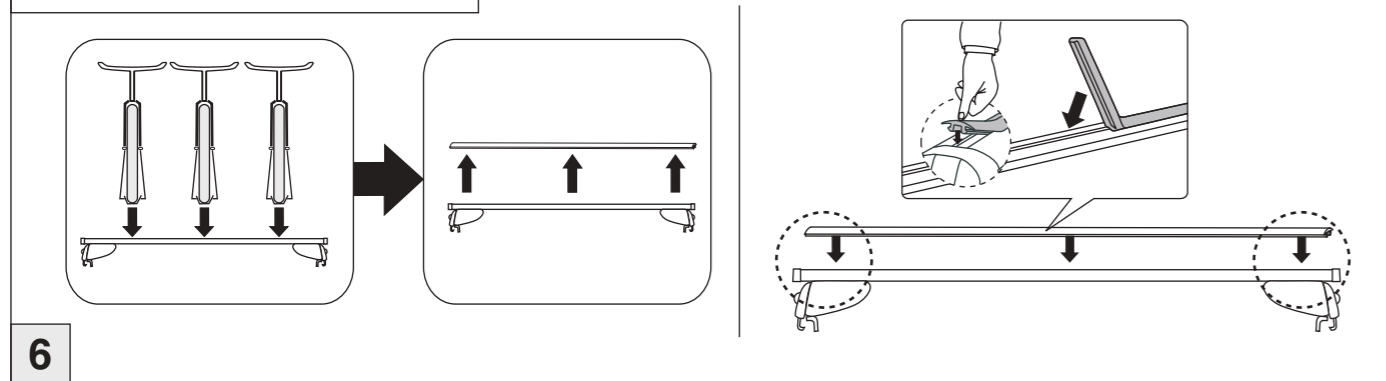

# Atera SIGNO

Volvo XC60 Reling  
Volvo XC40 Reling

07/2017–  
03/2018–

nur bei / only for Part-No.: 045 354

# Atera SIGNO

Volvo  
XC60 07/2017–  
(mit Reling / with rail / avec rails de toit)  
XC40 03/2018–  
(mit Reling / with rail / avec rails de toit)

Part-No. : 044 354  
Part-No. : 045 354

**Atera**  
MADE IN GERMANY