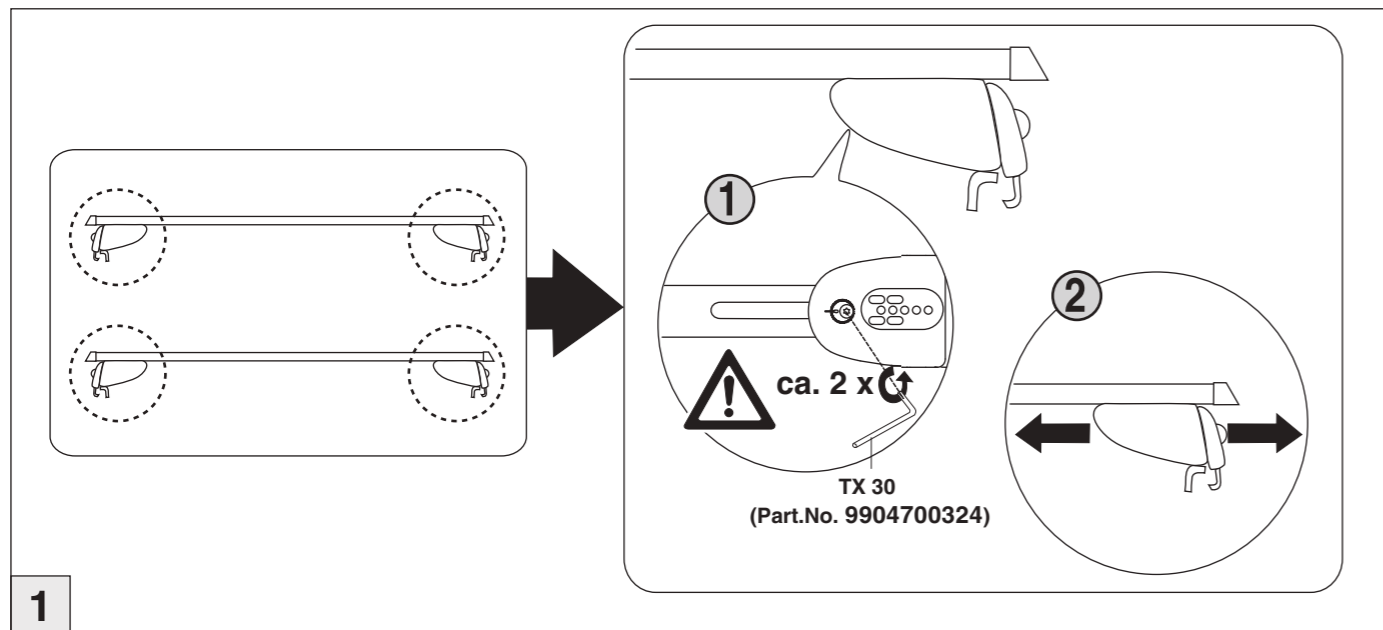

Atera SIGNO

Volvo XC60 Reling
Volvo XC40 Reling

07/2017–
03/2018–

INFO

1

2

Atera SIGNO

Volvo XC60 Reling
Volvo XC40 Reling

07/2017–
03/2018–

3