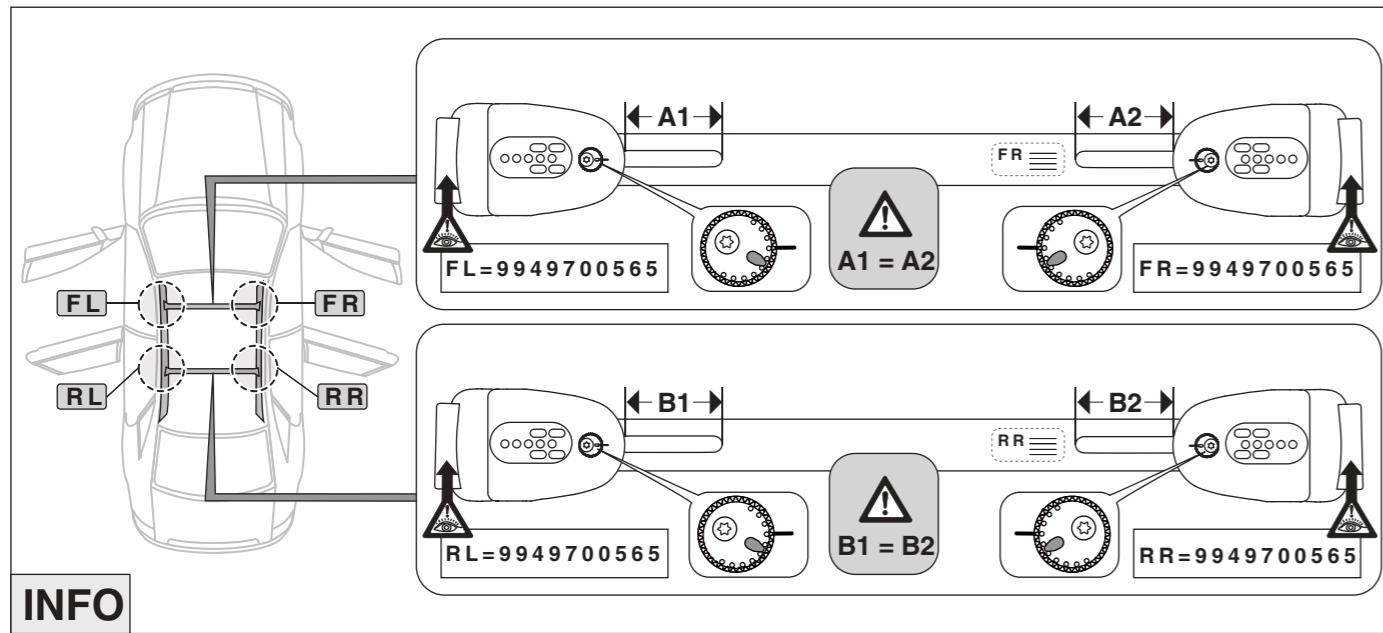

Atera SIGNO

Volvo XC60 Reling
Volvo XC40 Reling

07/2017–
03/2018–