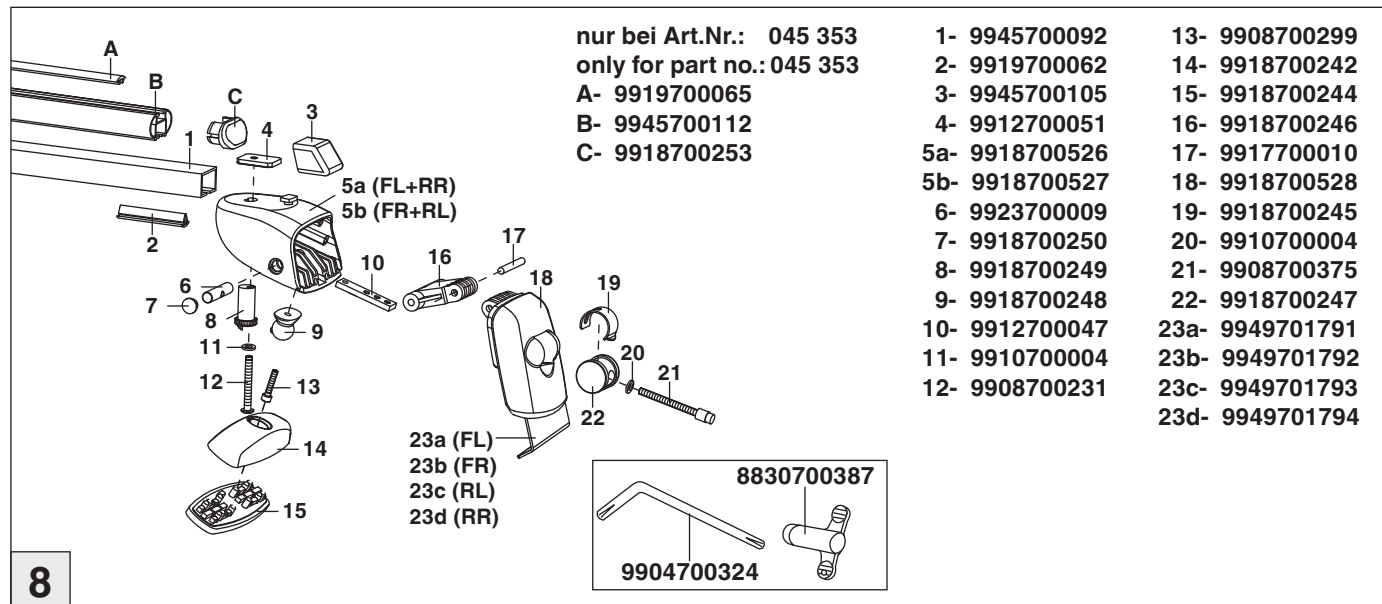

Atera SIGNO

Seat
Ibiza (5-türig/doors/portes) 06/2017-

6

nur bei / only for Part-No.: 045 353

7

8

Atera SIGNO

Seat
Ibiza 06/2017-
(5-türig/doors/portes)
Art.-Nr. / Part-No. : 044 353
Art.-Nr. / Part-No. : 045 353

Atera SIGNO

Seat
Ibiza (5-türig/doors/portes) 06/2017-

INFO

Atera SIGNO

Seat
Ibiza (5-türig/doors/portes) 06/2017-