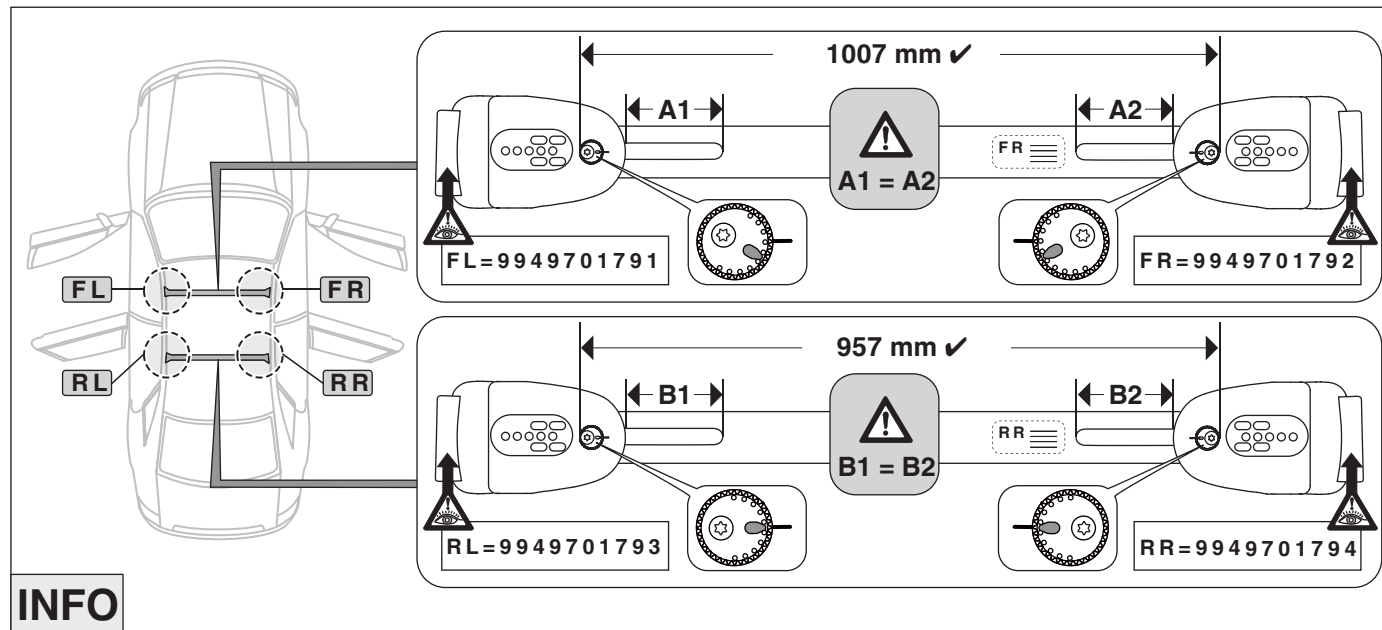

Atera SIGNO

Seat
Ibiza (5-türig/doors/portes) 06/2017-

6

nur bei / only for Part-No.: 045 353

7

8

Atera SIGNO

Seat
Ibiza 06/2017-
(5-türig/doors/portes)
Art.-Nr. / Part-No. : 044 353
Art.-Nr. / Part-No. : 045 353

Atera SIGNO

Seat
Ibiza (5-türig/doors/portes) 06/2017-

INFO

Atera SIGNO

Seat
Ibiza (5-türig/doors/portes) 06/2017-