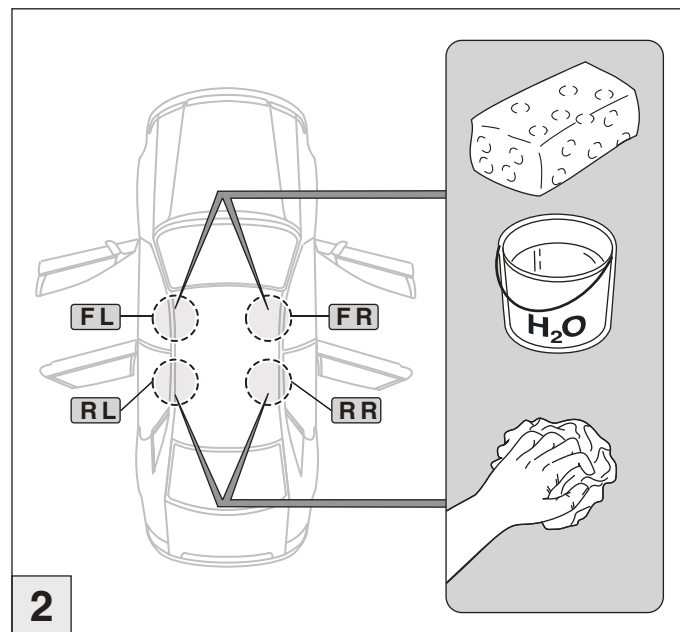

Atera SIGNO

Seat
Ibiza (5-türig/doors/portes) 06/2017-

6

nur bei / only for Part-No.: 045 353

7

8

Atera SIGNO

Seat
Ibiza 06/2017-
(5-türig/doors/portes)
Art.-Nr. / Part-No. : 044 353
Art.-Nr. / Part-No. : 045 353

Atera SIGNO

Seat
Ibiza (5-türig/doors/portes) 06/2017-

INFO

Atera SIGNO

Seat
Ibiza (5-türig/doors/portes) 06/2017-