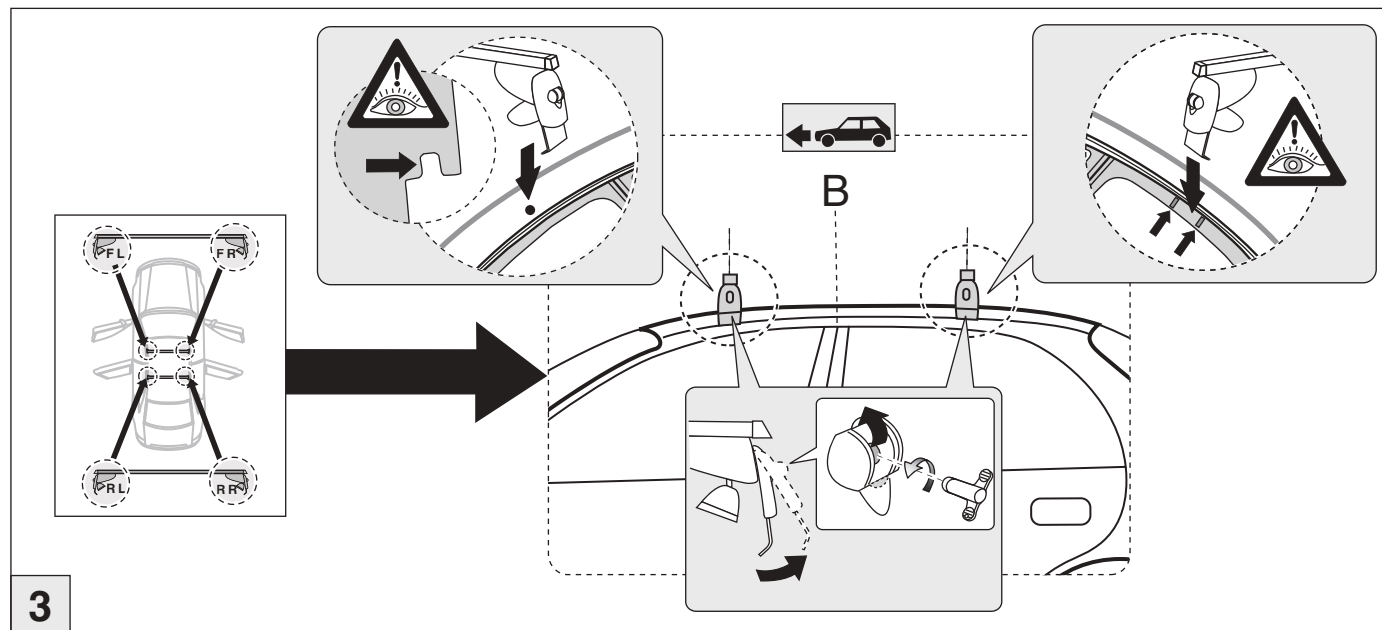

Atera SIGNO

Seat
Ibiza (5-türig/doors/portes) 06/2017-

6

nur bei / only for Part-No.: 045 353

7

8

Atera SIGNO

Seat
Ibiza 06/2017-
(5-türig/doors/portes)
Art.-Nr. / Part-No. : 044 353
Art.-Nr. / Part-No. : 045 353

Atera SIGNO

Seat
Ibiza (5-türig/doors/portes) 06/2017-

INFO

Atera SIGNO

Seat
Ibiza (5-türig/doors/portes) 06/2017-