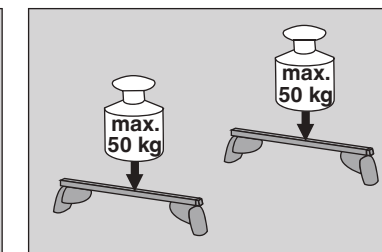

Atera SIGNO

Seat
Ibiza (5-türig/doors/portes) 06/2017-

6

nur bei / only for Part-No.: 045 353

7

8

Atera SIGNO

Seat
Ibiza 06/2017-
(5-türig/doors/portes)
Art.-Nr. / Part-No. : 044 353
Art.-Nr. / Part-No. : 045 353