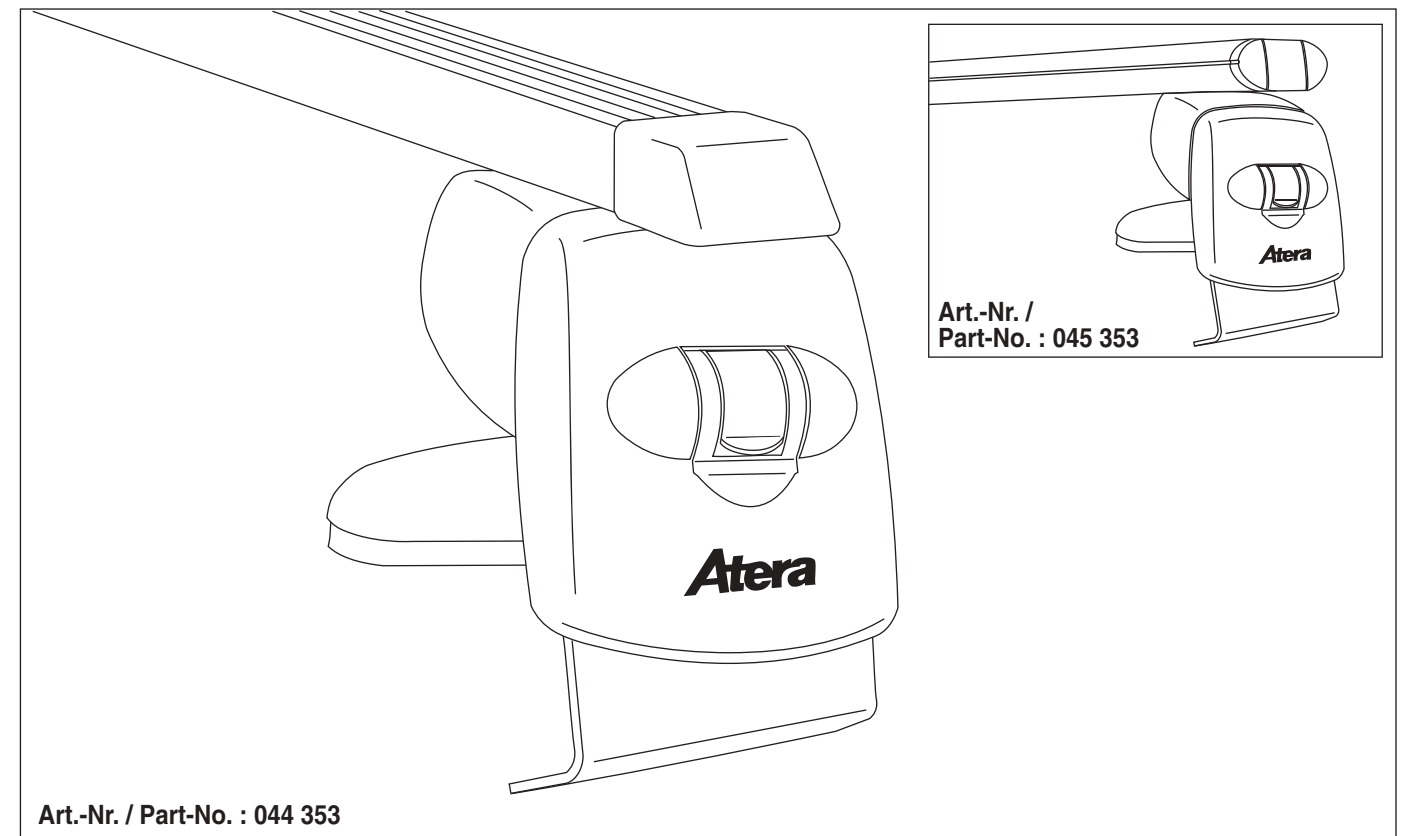

Atera SIGNO

Seat
Ibiza (5-türig/doors/portes) 06/2017-

6

nur bei / only for Part-No.: 045 353

7

8

Atera SIGNO

Seat
Ibiza 06/2017-
(5-türig/doors/portes)
Art.-Nr. / Part-No. : 044 353
Art.-Nr. / Part-No. : 045 353

Atera SIGNO

Seat
Ibiza (5-türig/doors/portes) 06/2017-

INFO

Atera SIGNO

Seat
Ibiza (5-türig/doors/portes) 06/2017-