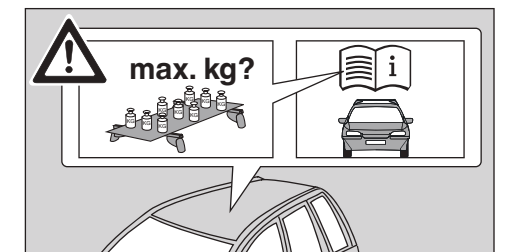

Atera SIGNO

Seat
Ibiza (5-türig/doors/portes) 06/2017-

6

nur bei / only for Part-No.: 045 353

7

8

Atera SIGNO

Seat
Ibiza 06/2017-
(5-türig/doors/portes)
Art.-Nr. / Part-No. : 044 353
Art.-Nr. / Part-No. : 045 353