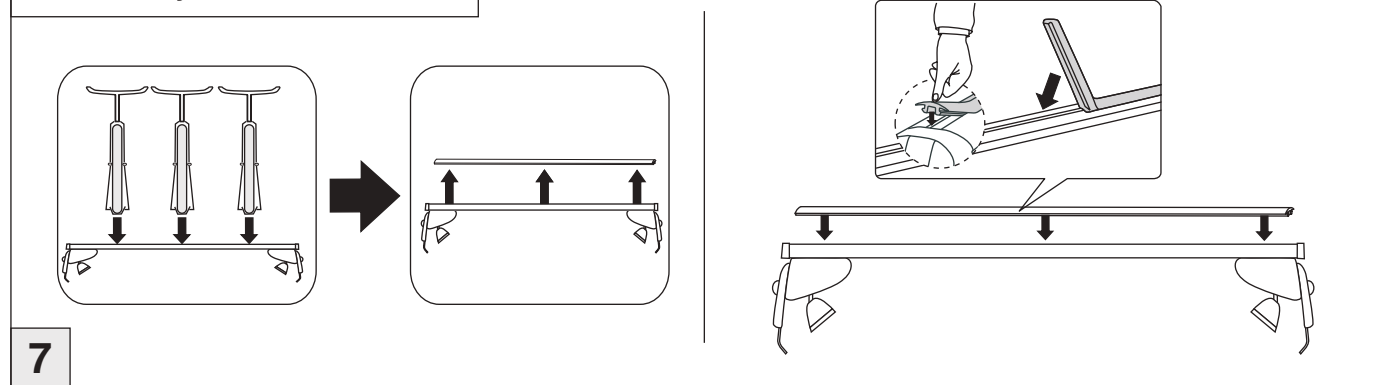

Atera SIGNO

Seat
Ibiza (5-türig/doors/portes) 06/2017-

6

nur bei / only for Part-No.: 045 353

7

8

Atera SIGNO

Seat
Ibiza 06/2017-
(5-türig/doors/portes)
Art.-Nr. / Part-No. : 044 353
Art.-Nr. / Part-No. : 045 353

Atera SIGNO

Seat
Ibiza (5-türig/doors/portes) 06/2017-

INFO

Atera SIGNO

Seat
Ibiza (5-türig/doors/portes) 06/2017-