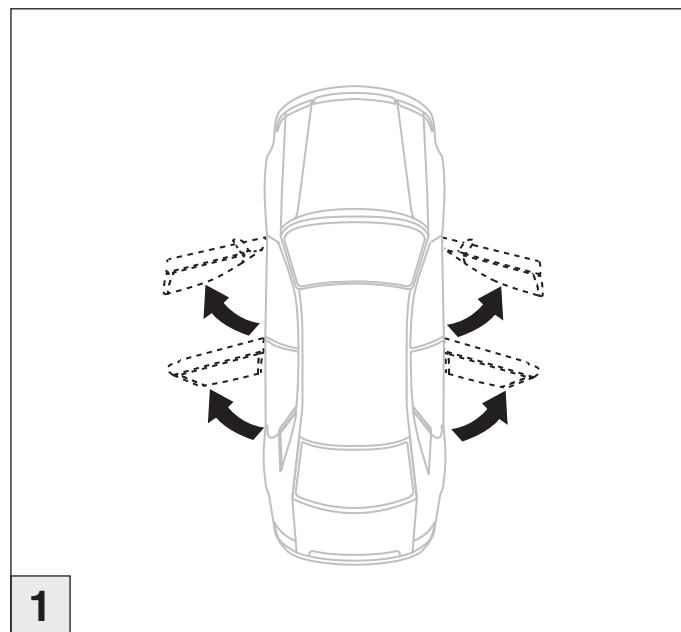

Atera SIGNO

Seat
Ibiza (5-türig/doors/portes) 06/2017-

INFO

Atera SIGNO

Seat
Ibiza (5-türig/doors/portes) 06/2017-