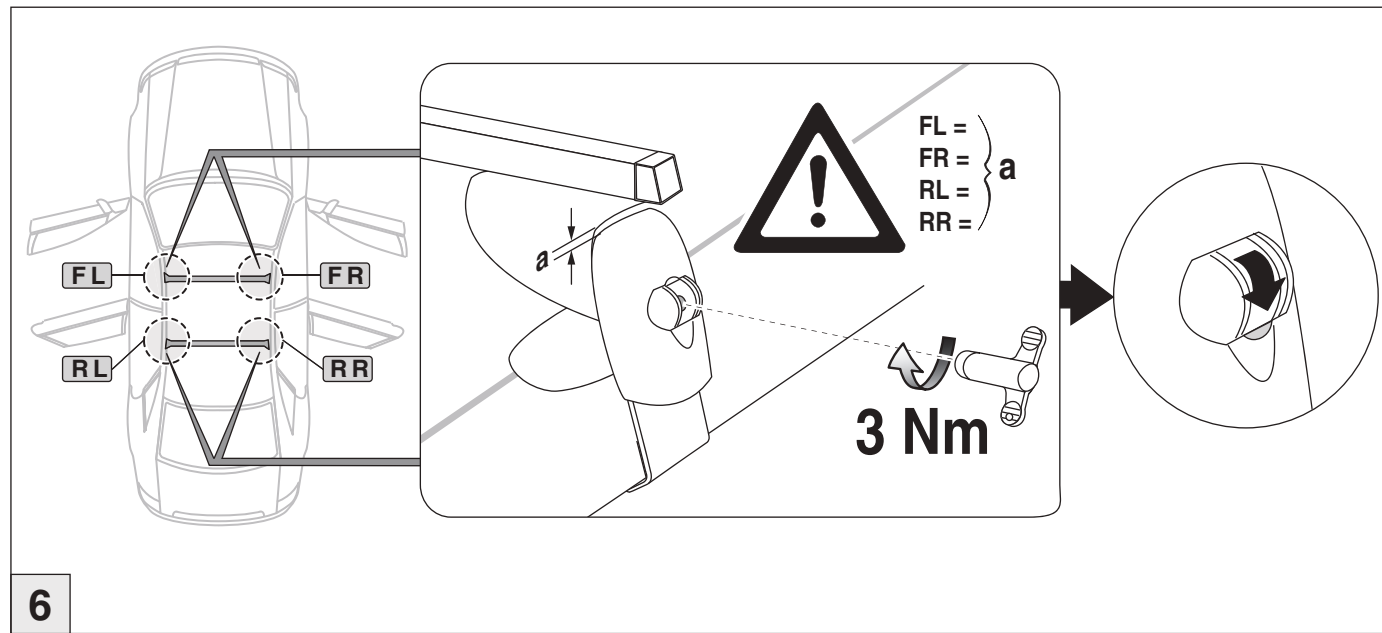

Atera SIGNO

Seat
Ibiza (5-türig/doors/portes) 06/2017-

6

nur bei / only for Part-No.: 045 353

7

8

Atera SIGNO

Seat
Ibiza 06/2017-
(5-türig/doors/portes)
Art.-Nr. / Part-No. : 044 353
Art.-Nr. / Part-No. : 045 353

Atera SIGNO

Seat
Ibiza (5-türig/doors/portes) 06/2017-

INFO

Atera SIGNO

Seat
Ibiza (5-türig/doors/portes) 06/2017-