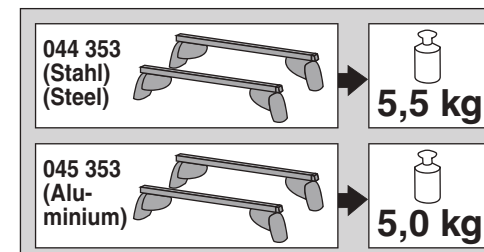

Atera SIGNO

Seat
Ibiza (5-türig/doors/portes) 06/2017-

6

nur bei / only for Part-No.: 045 353

7

8

Atera SIGNO

Seat
Ibiza 06/2017-
(5-türig/doors/portes)
Art.-Nr. / Part-No. : 044 353
Art.-Nr. / Part-No. : 045 353