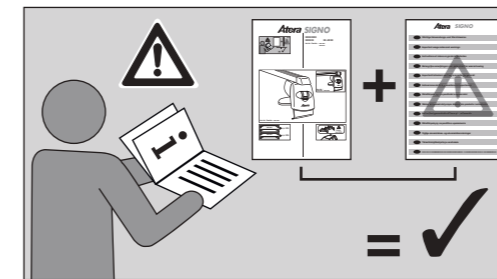

Atera
Atera GmbH
Im Herrach 1
D-88299 Leutkirch
Internet: www.atera.de

© ATERA GmbH
Ref.-Nr.: 044 351_096454435100_992570050200
Ref.-Nr.: 045 351_096454535100_992570050200
Stand/State: 02/05/2018 – Rev 00 Ver 01