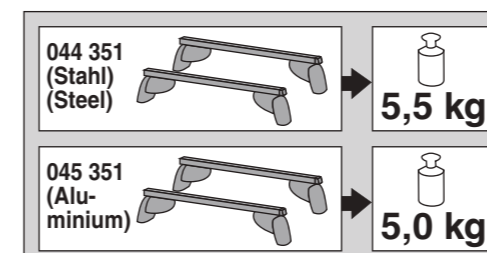

Atera
Atera GmbH
Im Herrach 1
D-88299 Leutkirch
Internet: www.atera.de

© ATERA GmbH
Ref.-Nr.: 044 351_096454435100_992570050200
Ref.-Nr.: 045 351_096454535100_992570050200
Stand/State: 02/05/2018 – Rev 00 Ver 01