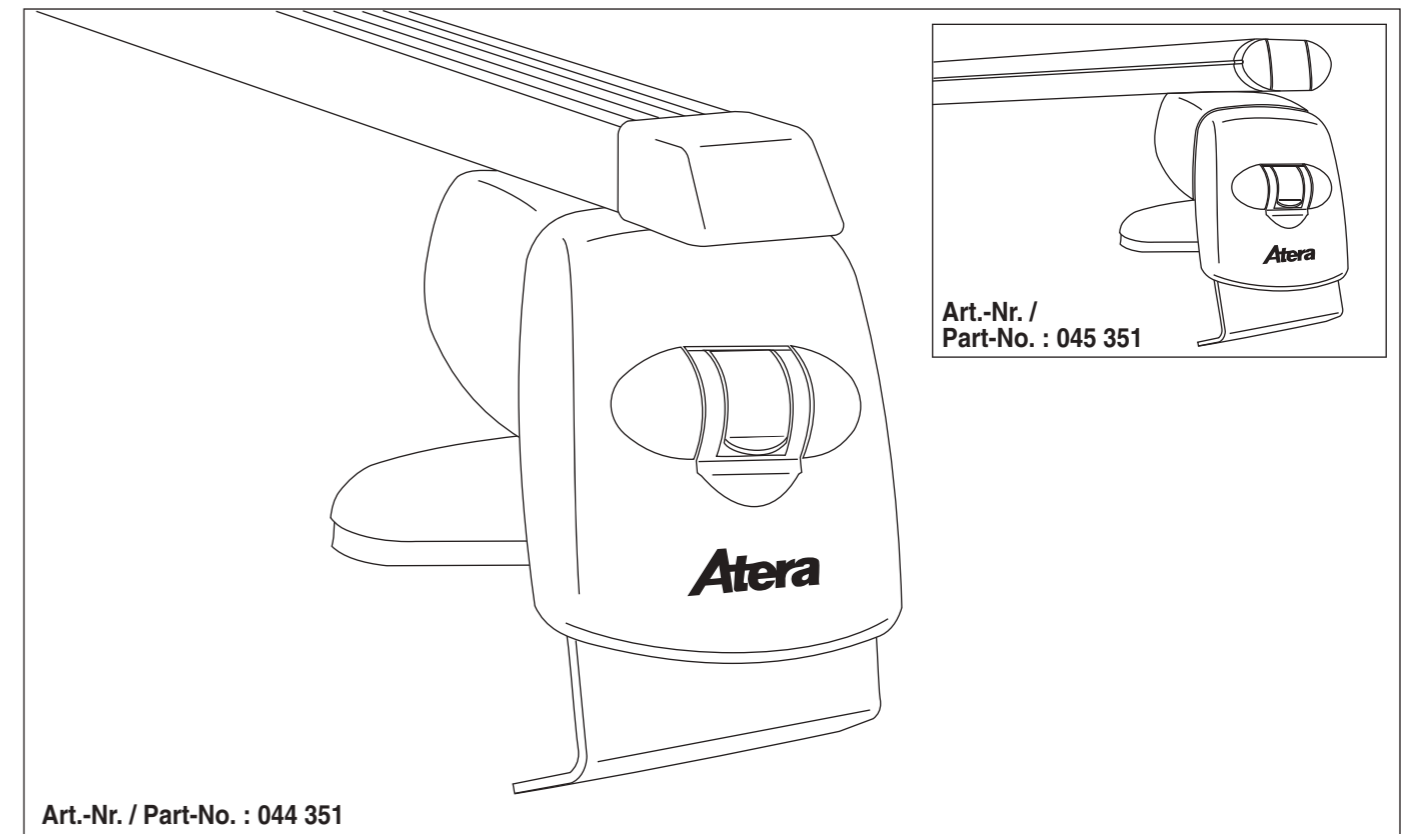

# Atera SIGNO

Opel  
Insignia Grand Sport 06/2017–  
Insignia GSI Limousine 04/2018–

Art.-Nr. / Part-No. : 044 351  
Art.-Nr. / Part-No. : 045 351

**Atera**  
Atera GmbH  
Im Herrach 1  
D-88299 Leutkirch  
Internet: www.atera.de