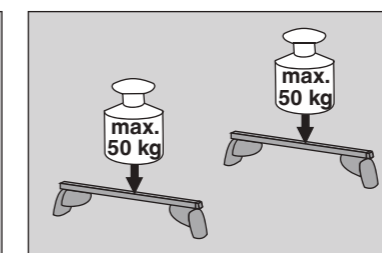

Atera
Atera GmbH
Im Herrach 1
D-88299 Leutkirch
Internet: www.atera.de

© ATERA GmbH
Ref.-Nr.: 044 351_096454435100_992570050200
Ref.-Nr.: 045 351_096454535100_992570050200
Stand/State: 02/05/2018 – Rev 00 Ver 01