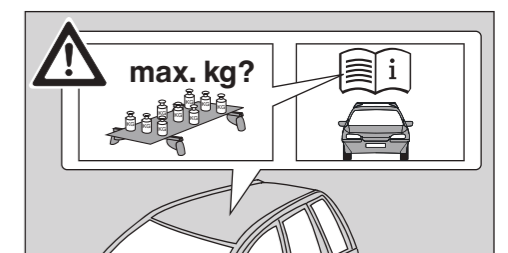

Atera
Atera GmbH
Im Herrach 1
D-88299 Leutkirch
Internet: www.atera.de

© ATERA GmbH
Ref.-Nr.: 044 351_096454435100_992570050200
Ref.-Nr.: 045 351_096454535100_992570050200
Stand/State: 02/05/2018 – Rev 00 Ver 01