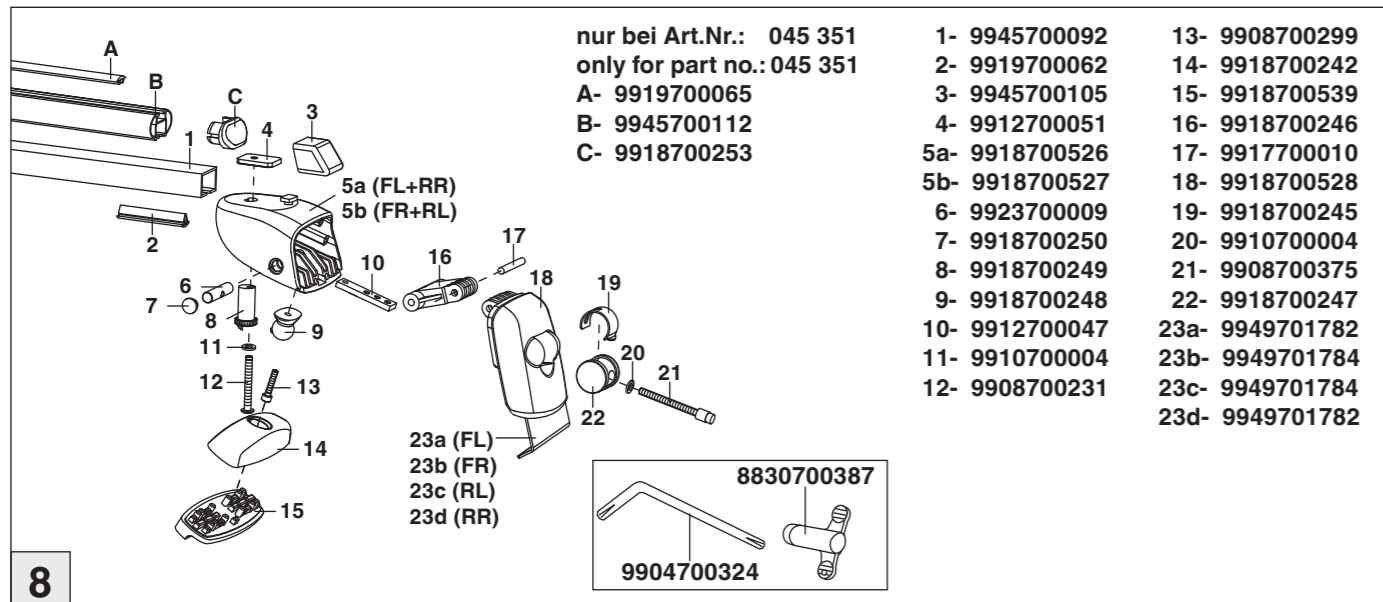

# Atera SIGNO

Opel Insignia Grand Sport 06/2017–  
Opel Insignia GSI Limousine 04/2018

6

nur bei / only for Part-No.: 045 351

7

8

# Atera SIGNO

Opel  
Insignia Grand Sport 06/2017–  
Insignia GSI Limousine 04/2018–

Art.-Nr. / Part-No. : 044 351  
Art.-Nr. / Part-No. : 045 351

**Atera**  
Atera GmbH  
Im Herrach 1  
D-88299 Leutkirch  
Internet: www.atera.de