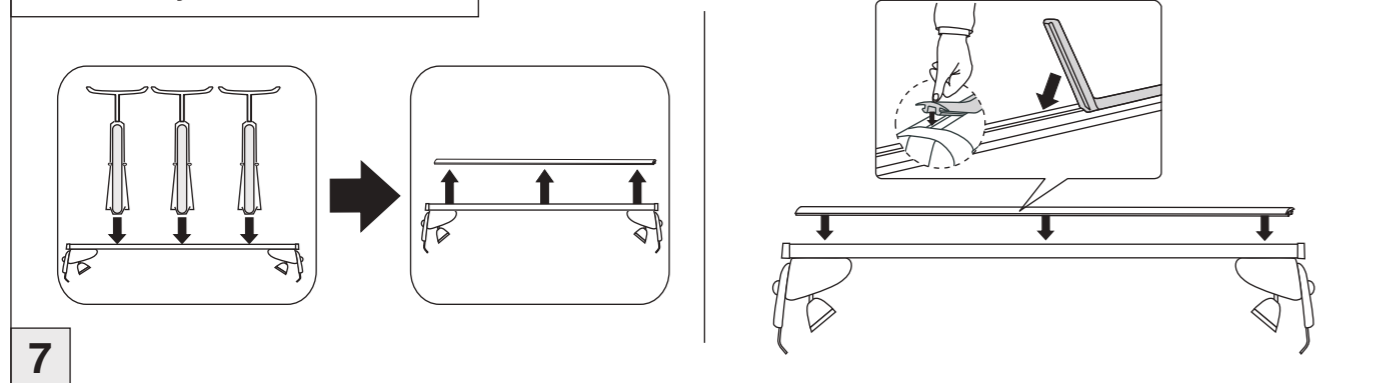

Atera SIGNO

Opel Insignia Grand Sport 06/2017–
Opel Insignia GSI Limousine 04/2018

6

nur bei / only for Part-No.: 045 351

7

8

Atera SIGNO

Opel
Insignia Grand Sport 06/2017–
Insignia GSI Limousine 04/2018–

Art.-Nr. / Part-No. : 044 351
Art.-Nr. / Part-No. : 045 351

Atera
Atera GmbH
Im Herrach 1
D-88299 Leutkirch
Internet: www.atera.de

© ATERA GmbH
Ref.-Nr.: 044 351_096454435100_992570050200
Ref.-Nr.: 045 351_096454535100_992570050200
Stand/State: 02/05/2018 – Rev 00 Ver 01