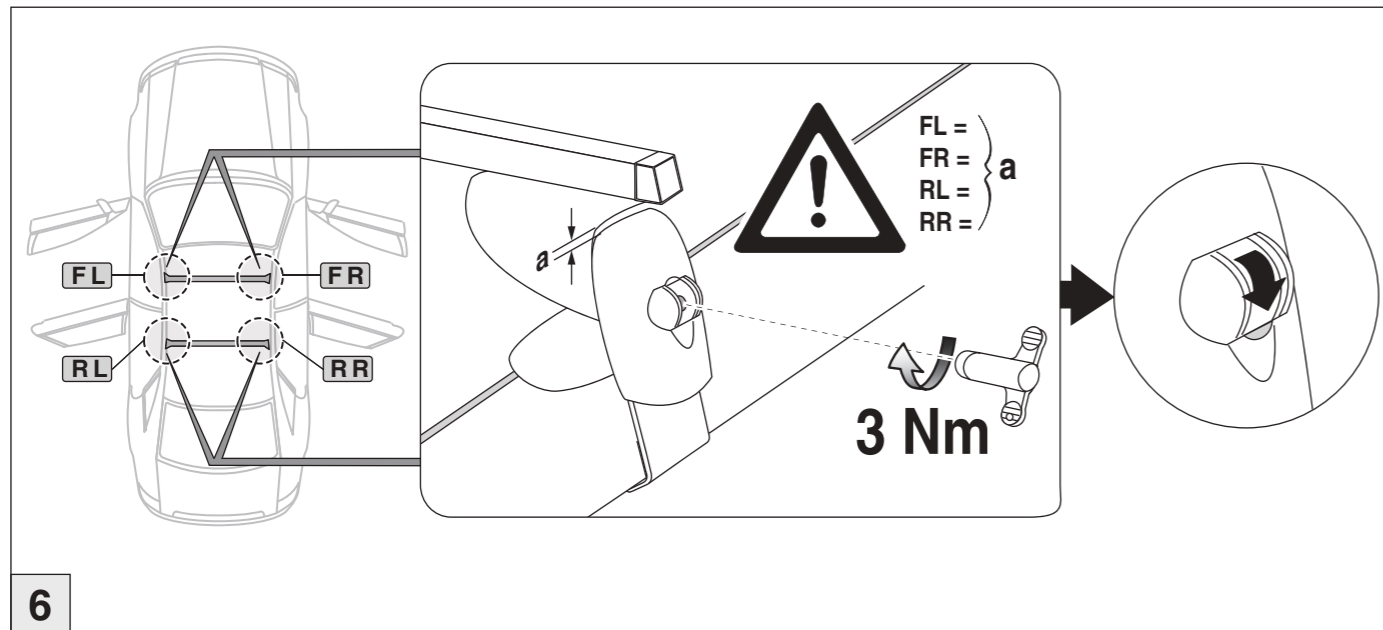

Atera SIGNO

Opel Insignia Grand Sport 06/2017–
Opel Insignia GSI Limousine 04/2018

6

nur bei / only for Part-No.: 045 351