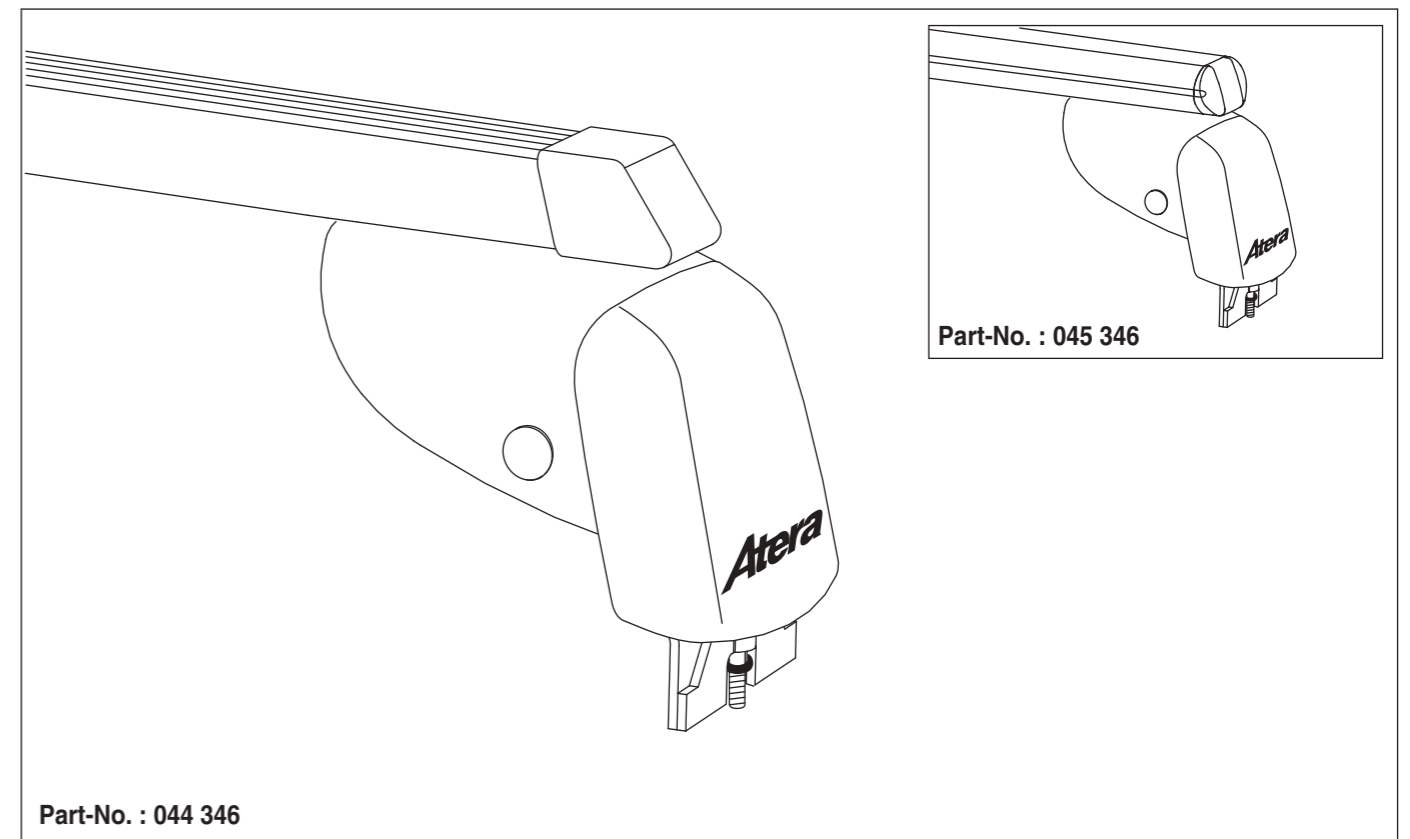

1. nur bei Art.Nr.: 045 346
   only for part no.: 045 346

A- 991970065	11- 9910700005
B- 994570011	12- 9908700010
C- 9918700253	13- 9922700204
	14a- 9918700243
	14b- 9918700472
1- 9945700090	15a- 9949700619
2- 9919700062	15b- 9949700620
3- 9945700105	15c- 9949701743
4- 9912700051	15d- 9949701744
5a- 9918700526	
5b- 9918700527	
6- 9918700250	
7- 9918700249	
8- 9910700004	
9- 9908700231	
10- 9908700420