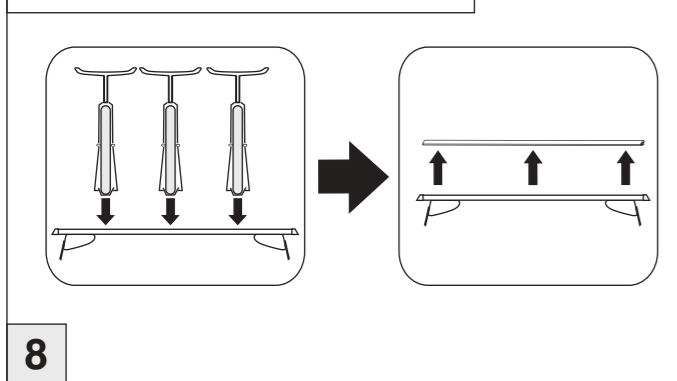

Atera SIGNO

Mercedes Benz E-Klasse Coupé (C238) 04/2017-

Atera SIGNO

Mercedes Benz
E-Klasse Coupé (C238) 04/2017-

Art.-Nr. / Part-No. : 044 346
Art.-Nr. / Part-No. : 045 346

nur bei / only for Part-No.: 045 346

- nur bei Art.Nr.: 045 346
only for part no.: 045 346
- | | |
|----------------|-----------------|
| A- 991970065 | 11- 9910700005 |
| B- 994570011 | 12- 9908700010 |
| C- 9918700253 | 13- 9922700204 |
| | 14a- 9918700243 |
| | 14b- 9918700472 |
| 1- 9945700090 | 15a- 9949700619 |
| 2- 9919700062 | 15b- 9949700620 |
| 3- 9945700105 | 15c- 9949701743 |
| 4- 9912700051 | 15d- 9949701744 |
| 5a- 9918700526 | |
| 5b- 9918700527 | |
| 6- 9918700250 | |
| 7- 9918700249 | |
| 8- 9910700004 | |
| 9- 9908700231 | |
| 10- 9908700420 | |