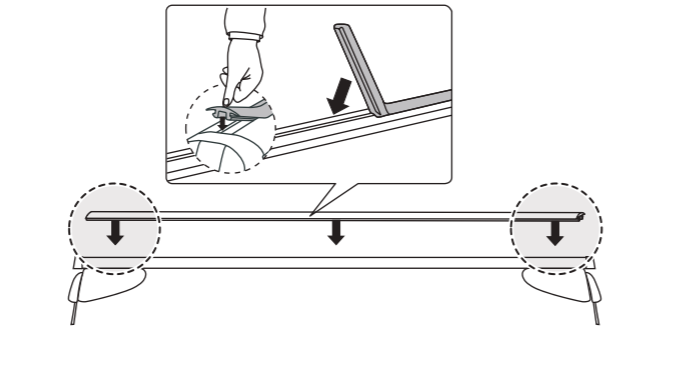

Atera SIGNO

Mercedes Benz E-Klasse Coupé (C238) 04/2017-

Atera SIGNO

Mercedes Benz
E-Klasse Coupé (C238) 04/2017-

Art.-Nr. / Part-No. : 044 346
Art.-Nr. / Part-No. : 045 346

nur bei / only for Part-No.: 045 346