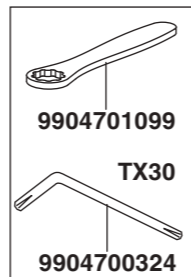

Atera SIGNO

Mercedes Benz E-Klasse Coupé (C238) 04/2017-

Atera SIGNO

Mercedes Benz
E-Klasse Coupé (C238) 04/2017-

Art.-Nr. / Part-No. : 044 346
Art.-Nr. / Part-No. : 045 346

nur bei / only for Part-No.: 045 346

- nur bei Art.Nr.: 045 346
only for part no.: 045 346
- | | |
|----------------|-----------------|
| A- 991970065 | 11- 9910700005 |
| B- 994570011 | 12- 9908700010 |
| C- 9918700253 | 13- 9922700204 |
| | 14a- 9918700243 |
| | 14b- 9918700472 |
| 1- 9945700090 | 15a- 9949700619 |
| 2- 9919700062 | 15b- 9949700620 |
| 3- 9945700105 | 15c- 9949701743 |
| 4- 9912700051 | 15d- 9949701744 |
| 5a- 9918700526 | |
| 5b- 9918700527 | |
| 6- 9918700250 | |
| 7- 9918700249 | |
| 8- 9910700004 | |
| 9- 9908700231 | |
| 10- 9908700420 | |