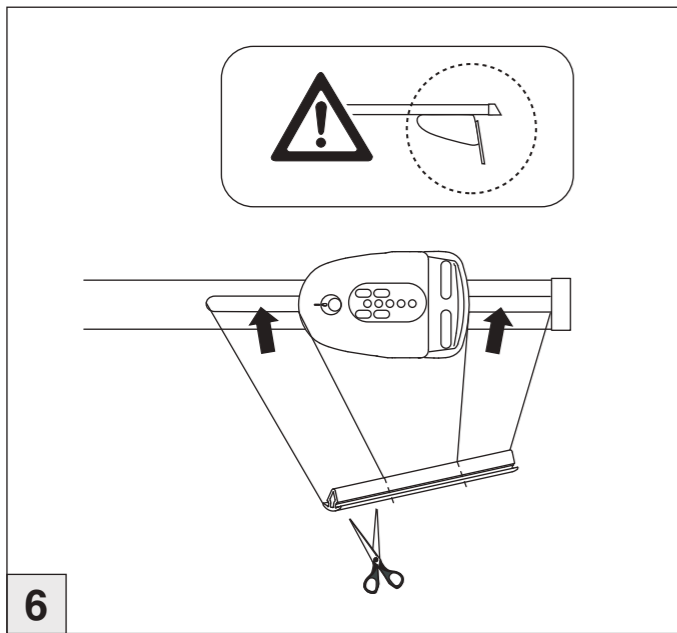

Atera SIGNO

Mercedes Benz E-Klasse Coupé (C238) 04/2017-

Atera SIGNO

Mercedes Benz
E-Klasse Coupé (C238) 04/2017-

Art.-Nr. / Part-No. : 044 346
Art.-Nr. / Part-No. : 045 346

nur bei / only for Part-No.: 045 346

- nur bei Art.Nr.: 045 346
only for part no.: 045 346
- | | |
|----------------|-----------------|
| A- 991970065 | 11- 9910700005 |
| B- 994570011 | 12- 9908700010 |
| C- 9918700253 | 13- 9922700204 |
| | 14a- 9918700243 |
| | 14b- 9918700472 |
| 1- 9945700090 | 15a- 9949700619 |
| 2- 9919700062 | 15b- 9949700620 |
| 3- 9945700105 | 15c- 9949701743 |
| 4- 9912700051 | 15d- 9949701744 |
| 5a- 9918700526 | |
| 5b- 9918700527 | |
| 6- 9918700250 | |
| 7- 9918700249 | |
| 8- 9910700004 | |
| 9- 9908700231 | |
| 10- 9908700420 | |