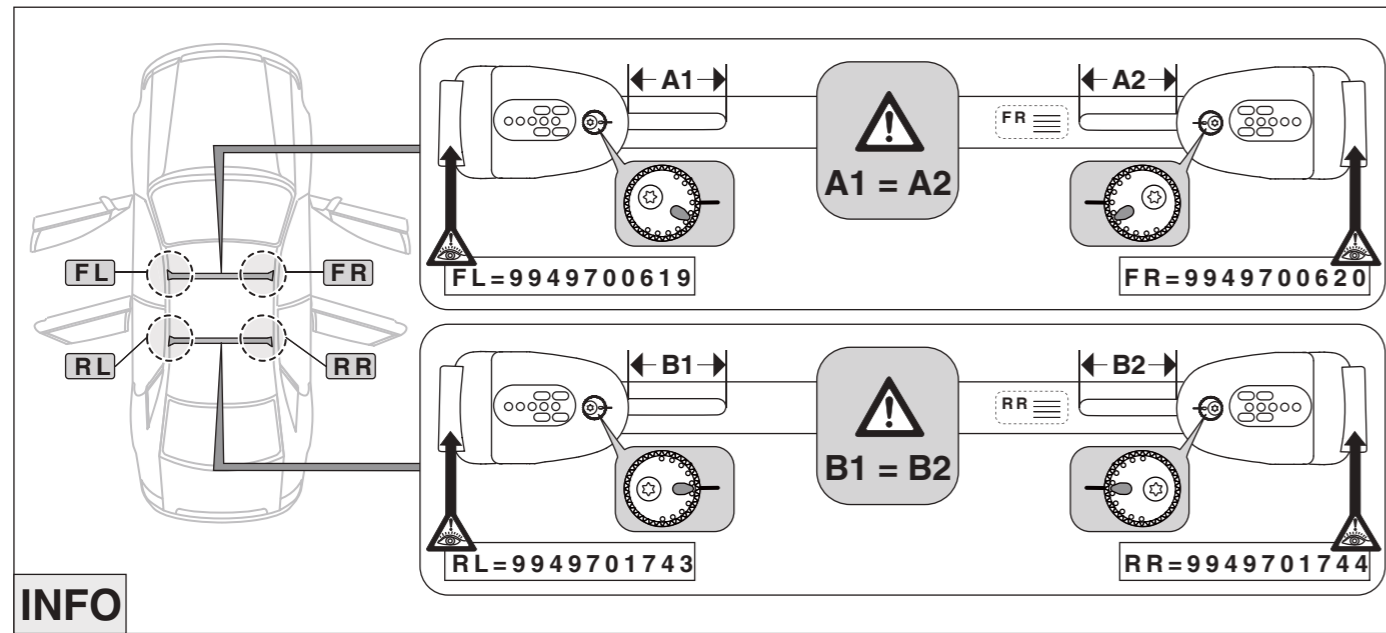

Atera SIGNO

Mercedes Benz E-Klasse Coupé (C238) 04/2017-