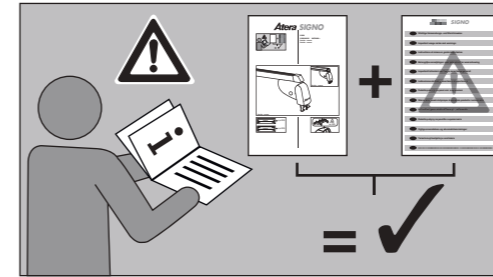

Atera SIGNO

Mercedes Benz E-Klasse Coupé (C238) 04/2017-

Atera SIGNO

Mercedes Benz
E-Klasse Coupé (C238) 04/2017-

Art.-Nr. / Part-No. : 044 346
Art.-Nr. / Part-No. : 045 346

nur bei / only for Part-No.: 045 346