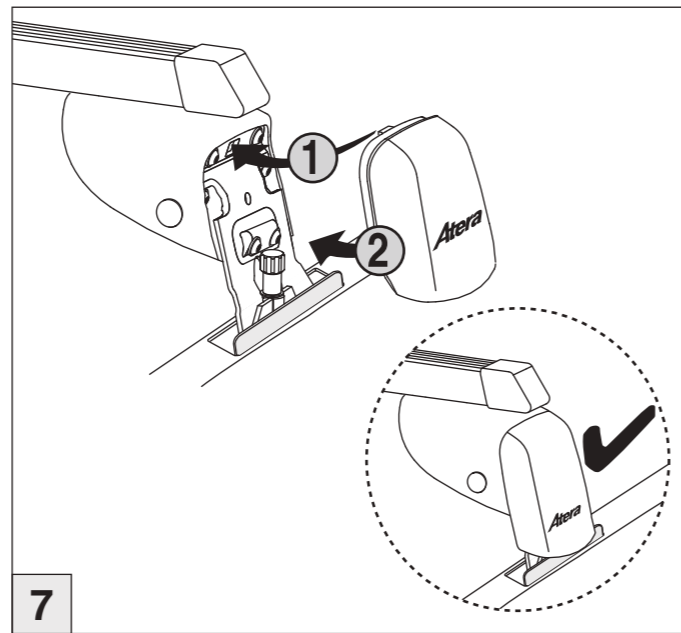

Atera SIGNO

Mercedes Benz E-Klasse Coupé (C238) 04/2017-

Atera SIGNO

Mercedes Benz
E-Klasse Coupé (C238) 04/2017-

Art.-Nr. / Part-No. : 044 346
Art.-Nr. / Part-No. : 045 346

nur bei / only for Part-No.: 045 346

- nur bei Art.Nr.: 045 346
only for part no.: 045 346
- | | |
|----------------|-----------------|
| A- 991970065 | 11- 9910700005 |
| B- 994570011 | 12- 9908700010 |
| C- 9918700253 | 13- 9922700204 |
| | 14a- 9918700243 |
| | 14b- 9918700472 |
| 1- 9945700090 | 15a- 9949700619 |
| 2- 9919700062 | 15b- 9949700620 |
| 3- 9945700105 | 15c- 9949701743 |
| 4- 9912700051 | 15d- 9949701744 |
| 5a- 9918700526 | |
| 5b- 9918700527 | |
| 6- 9918700250 | |
| 7- 9918700249 | |
| 8- 9910700004 | |
| 9- 9908700231 | |
| 10- 9908700420 | |