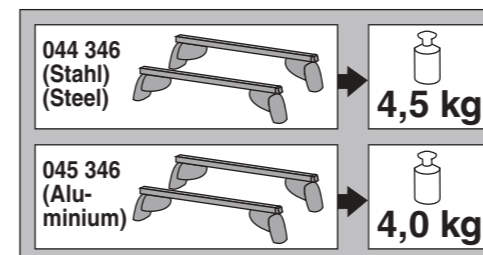

1. nur bei Art.Nr.: 045 346
   only for part no.: 045 346

A- 991970065	11- 9910700005
B- 994570011	12- 9908700010
C- 9918700253	13- 9922700204
	14a- 9918700243
	14b- 9918700472
1- 9945700090	15a- 9949700619
2- 9919700062	15b- 9949700620
3- 9945700105	15c- 9949701743
4- 9912700051	15d- 9949701744
5a- 9918700526	
5b- 9918700527	
6- 9918700250	
7- 9918700249	
8- 9910700004	
9- 9908700231	
10- 9908700420