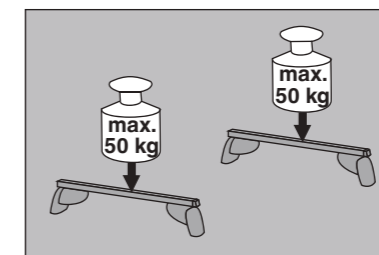

1. nur bei Art.Nr.: 045 346
   only for part no.: 045 346

A- 991970065	11- 9910700005
B- 994570011	12- 9908700010
C- 9918700253	13- 9922700204
	14a- 9918700243
	14b- 9918700472
1- 9945700090	15a- 9949700619
2- 9919700062	15b- 9949700620
3- 9945700105	15c- 9949701743
4- 9912700051	15d- 9949701744
5a- 9918700526	
5b- 9918700527	
6- 9918700250	
7- 9918700249	
8- 9910700004	
9- 9908700231	
10- 9908700420