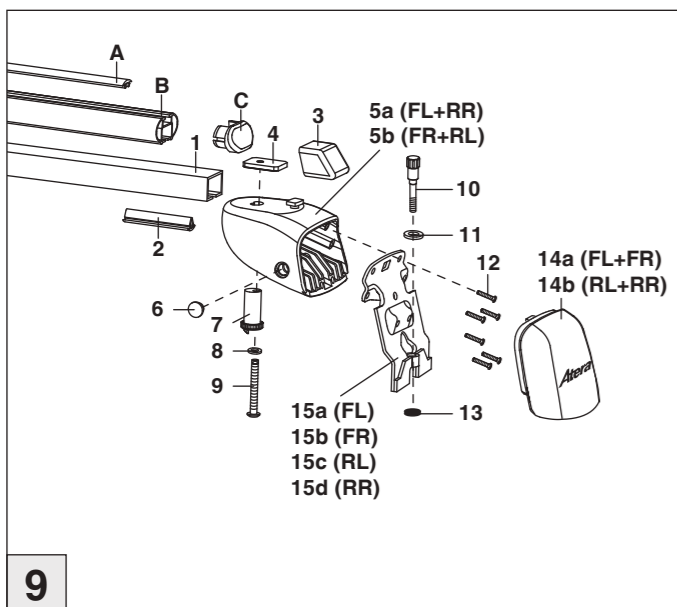

Atera SIGNO

Mercedes Benz E-Klasse Coupé (C238) 04/2017-

Atera SIGNO

Mercedes Benz
E-Klasse Coupé (C238) 04/2017-

Art.-Nr. / Part-No. : 044 346
Art.-Nr. / Part-No. : 045 346

nur bei / only for Part-No.: 045 346

- nur bei Art.Nr.: 045 346
only for part no.: 045 346
- | | |
|----------------|-----------------|
| A- 991970065 | 11- 9910700005 |
| B- 994570011 | 12- 9908700010 |
| C- 9918700253 | 13- 9922700204 |
| | 14a- 9918700243 |
| | 14b- 9918700472 |
| 1- 9945700090 | 15a- 9949700619 |
| 2- 9919700062 | 15b- 9949700620 |
| 3- 9945700105 | 15c- 9949701743 |
| 4- 9912700051 | 15d- 9949701744 |
| 5a- 9918700526 | |
| 5b- 9918700527 | |
| 6- 9918700250 | |
| 7- 9918700249 | |
| 8- 9910700004 | |
| 9- 9908700231 | |
| 10- 9908700420 | |