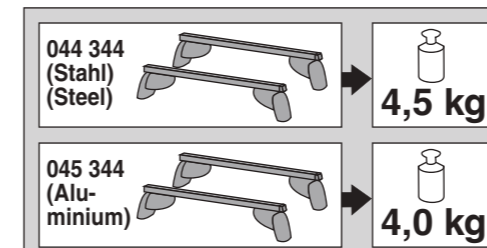

Atera
MADE IN GERMANY

Atera GmbH
Im Herrach 1
D-88299 Leutkirch
Internet: www.atera.de

© ATERA GmbH
Ref.-Nr.: 044 344_096434434400_992570050200
Ref.-Nr.: 045 344_096434534400_992570050200
Stand/State: 03/03/2017 – Rev 00 Ver 00