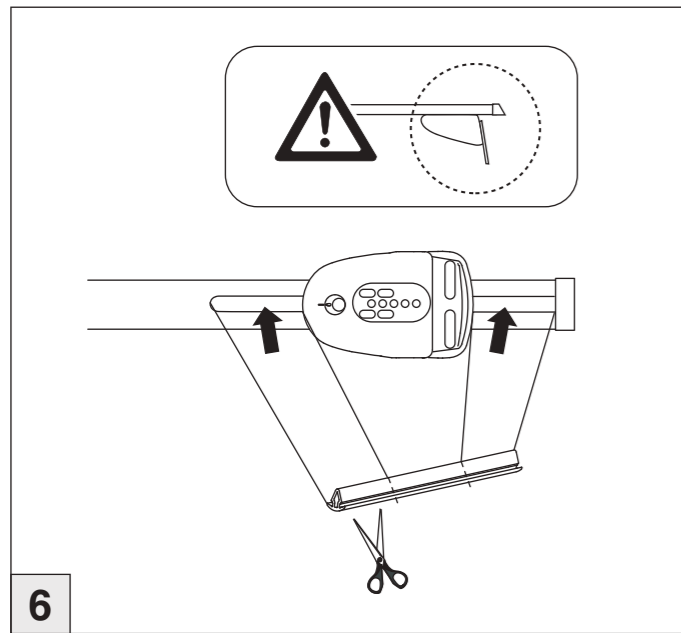

Atera SIGNO

BMW
5er Limousine (G30) 02/2017-

Atera SIGNO

BMW
5er Limousine (G30) 02/2017-

Part-No. : 044 339
Part-No. : 045 339

6

7

nur bei / only for Part-No.: 045 339