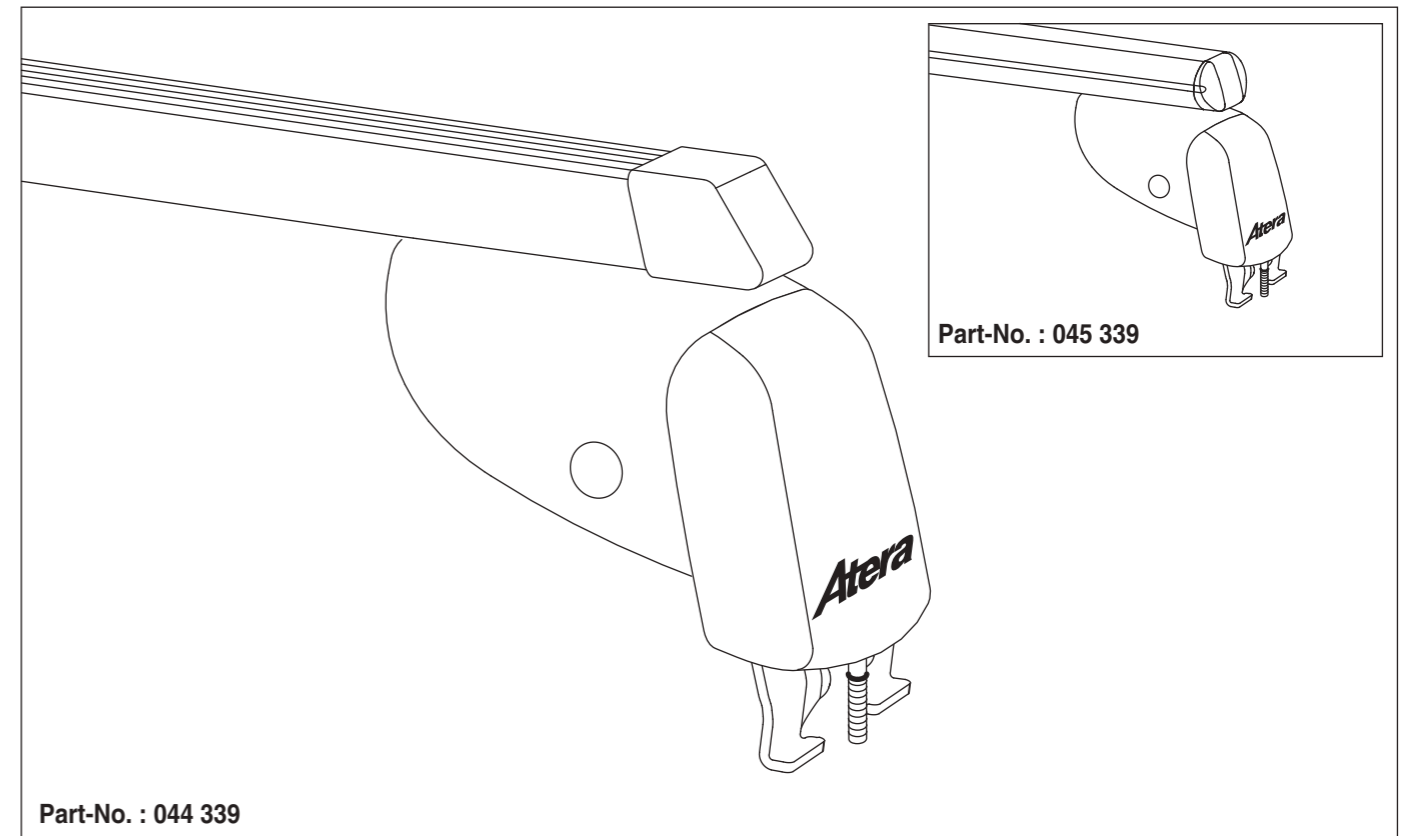

Atera
Atera GmbH
Im Herrach 1
D-88299 Leutkirch
Internet: www.atera.de

© ATERA GmbH
Ref.-Nr.: 044 339_096434433900_992570050200
Ref.-Nr.: 045 339_096434533900_992570050200
Stand/State: 16/02/2017 – Rev 00 Ver 00