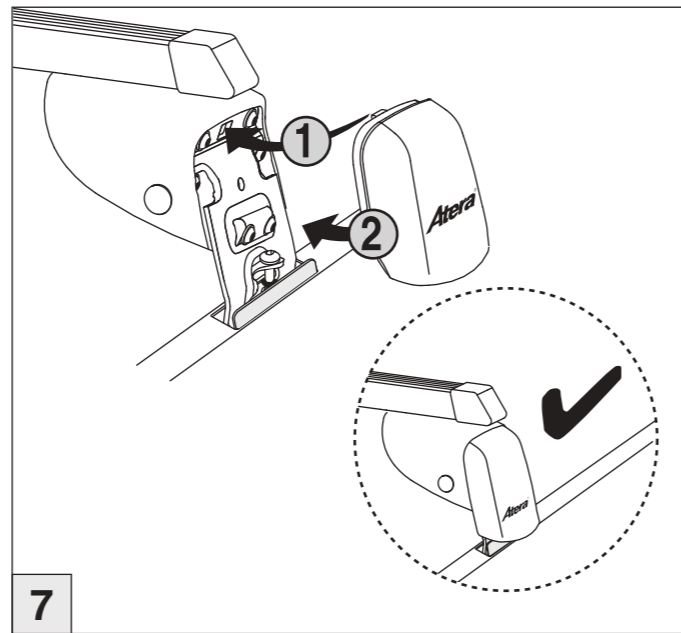

Atera SIGNO

BMW
5er Limousine (G30) 02/2017-

Atera SIGNO

BMW
5er Limousine (G30) 02/2017-

Part-No. : 044 339
Part-No. : 045 339

6

7

nur bei / only for Part-No.: 045 339