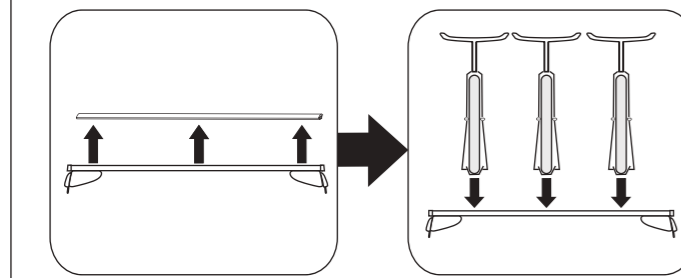

Atera SIGNO

BMW
5er Limousine (G30) 02/2017-

Atera SIGNO

BMW
5er Limousine (G30) 02/2017-

Part-No. : 044 339
Part-No. : 045 339

6

7

nur bei / only for Part-No.: 045 339