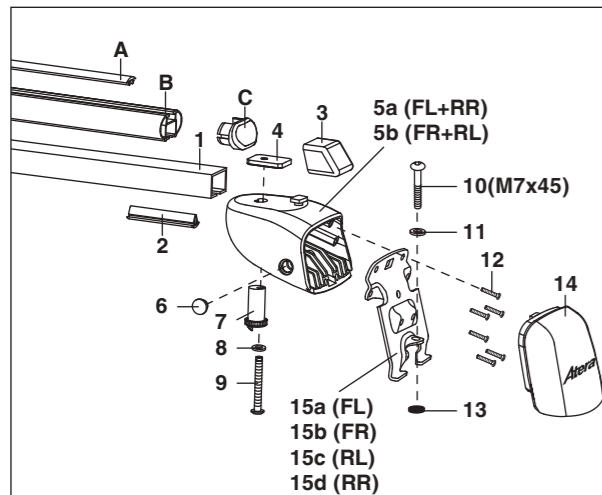

Atera SIGNO

BMW
5er Limousine (G30) 02/2017-

Atera SIGNO

BMW
5er Limousine (G30) 02/2017-

Part-No. : 044 339
Part-No. : 045 339

6

7

nur bei / only for Part-No.: 045 339

8

nur bei Art.Nr.: 045 339 11- 9910700055
only for part no.: 045 339 12- 9908700010
A- 9919700065 13- 9922700204
B- 9945700112 14- 9918700243
C- 9918700253 15a- 9949701707
15b- 9949701708
15c- 9949701708
15d- 9949701707