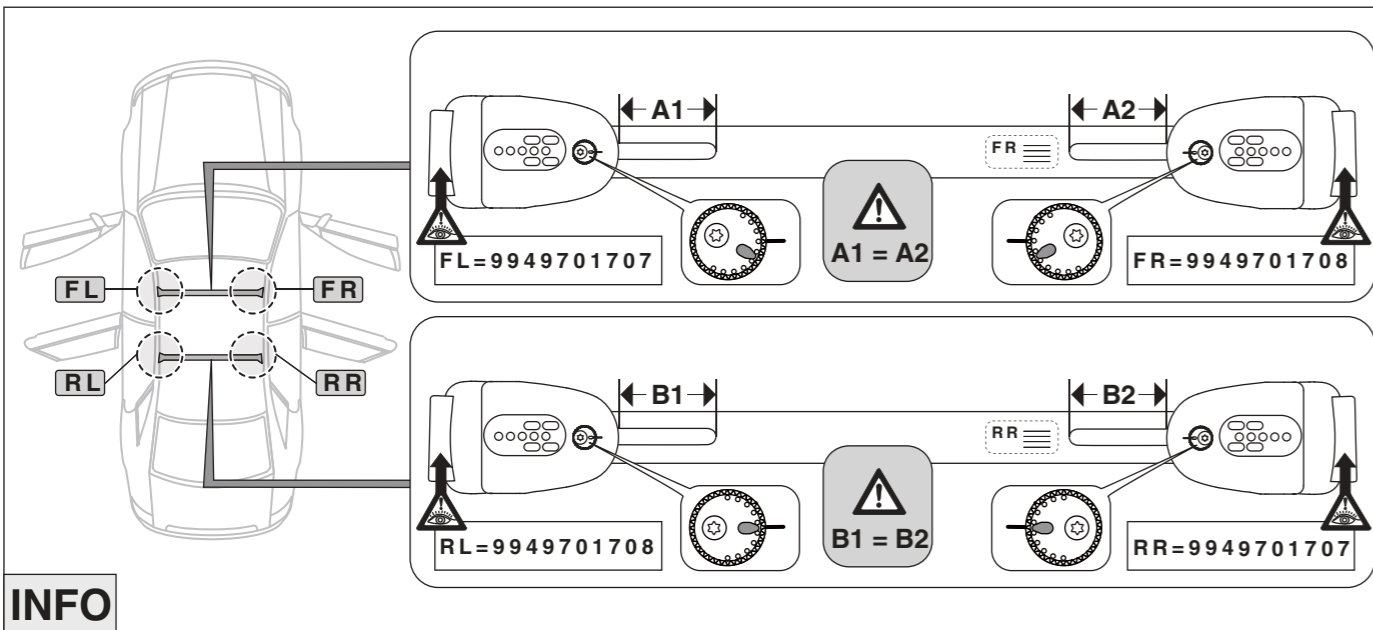

Atera SIGNO

BMW
5er Limousine (G30)

02/2017-

Atera SIGNO

BMW
5er Limousine (G30)

02/2017-