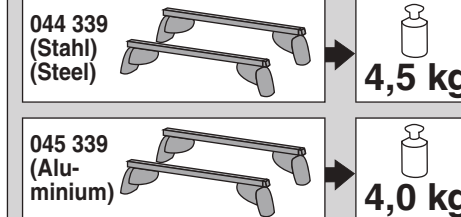

Atera
MADE IN GERMANY

Atera GmbH
Im Herrach 1
D-88299 Leutkirch
Internet: www.atera.de

© ATERA GmbH
Ref.-Nr.: 044 339_096434433900_992570050200
Ref.-Nr.: 045 339_096434533900_992570050200
Stand/State: 16/02/2017 – Rev 00 Ver 00