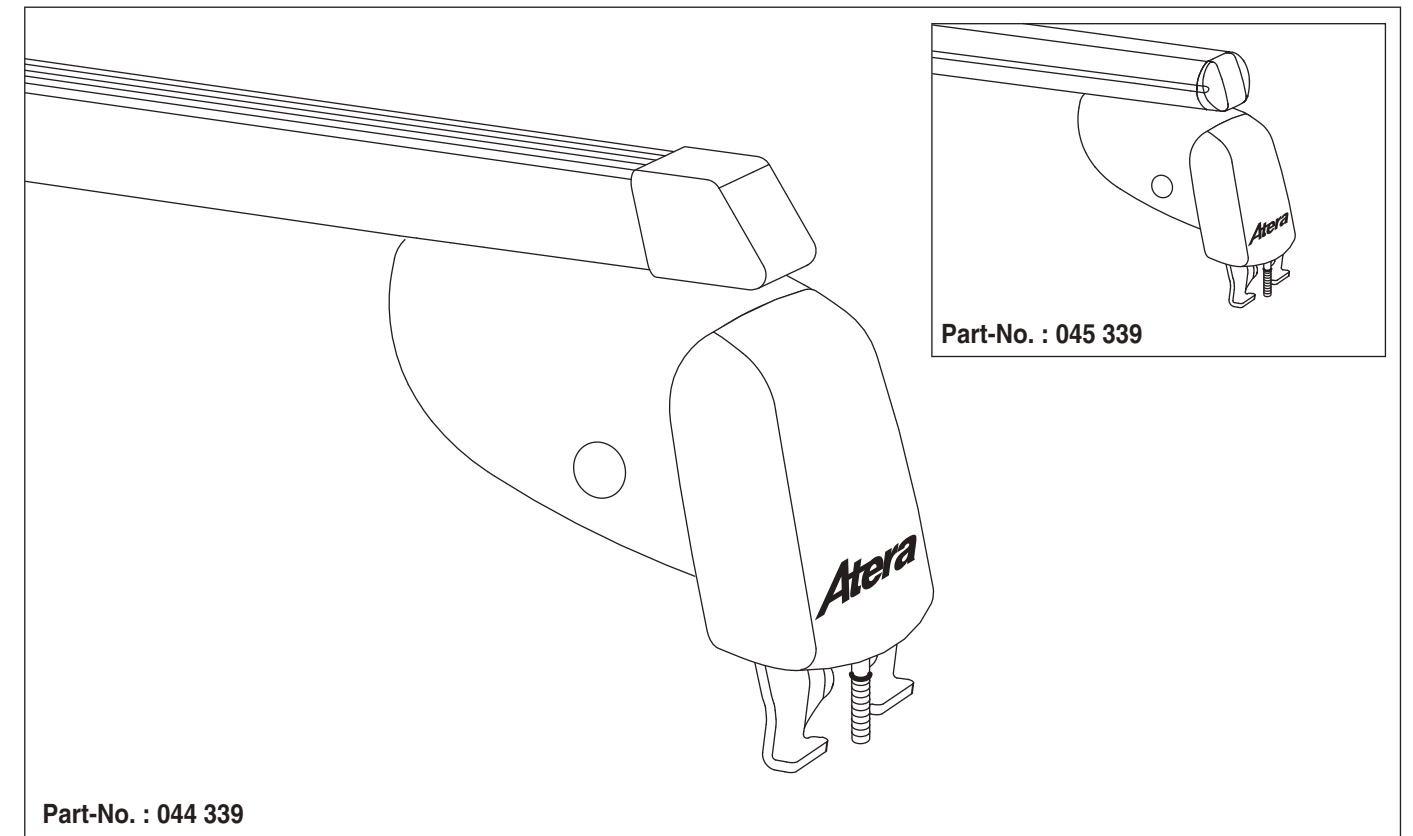

Part-No. : 044 339