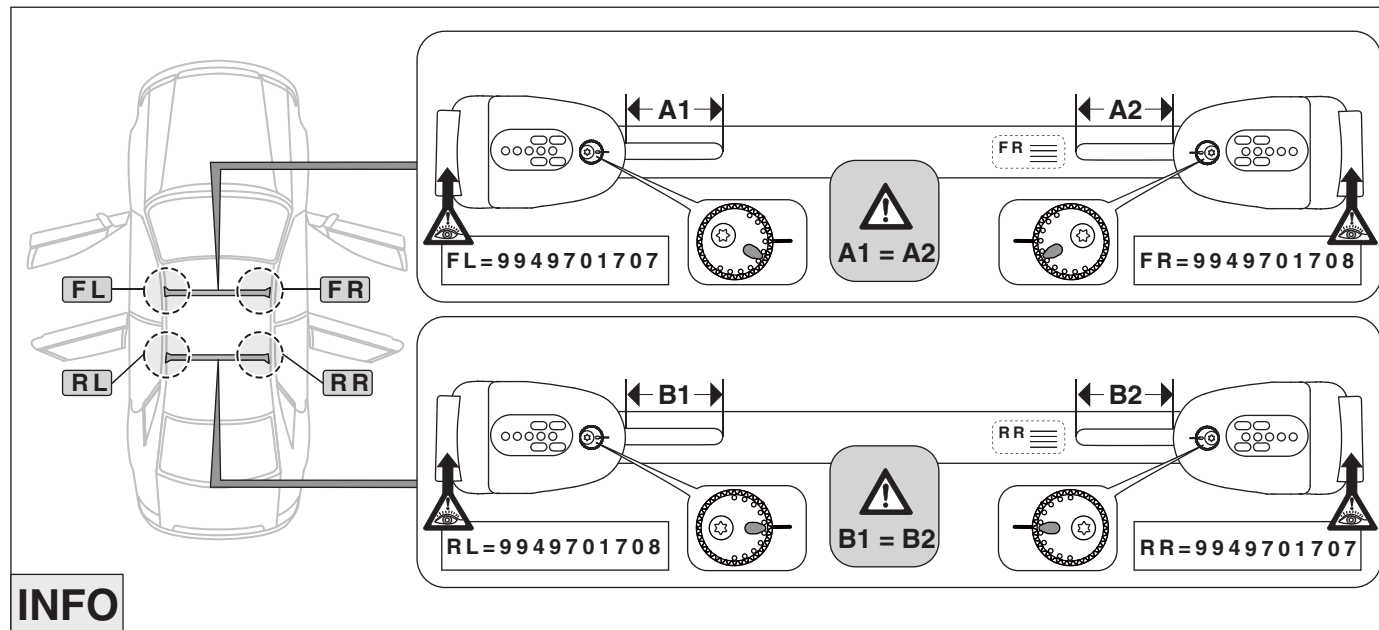

Atera SIGNO

BMW
5er Limousine (G30)

02/2017-

Atera SIGNO

BMW
5er Limousine (G30)

02/2017-