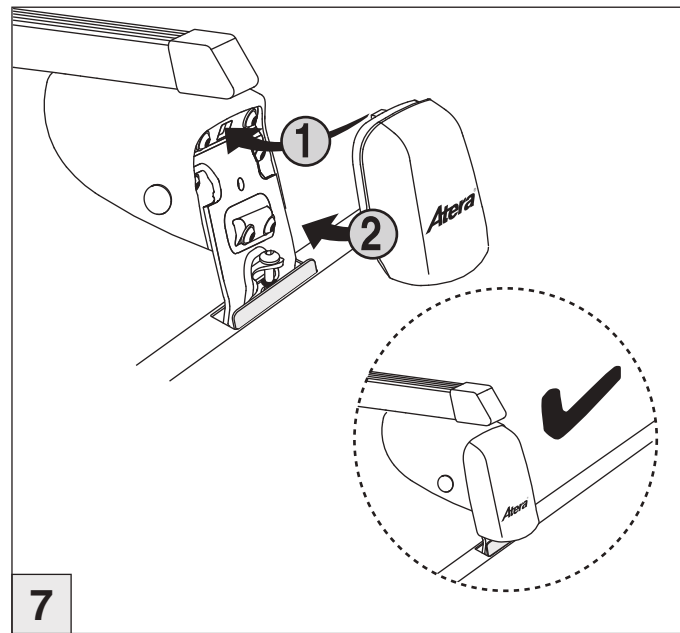

Atera SIGNO

BMW
5er Limousine (G30) 02/2017-

Atera SIGNO

BMW
5er Limousine (G30) 02/2017-

Part-No. : 044 339
Part-No. : 045 339

nur bei / only for Part-No.: 045 339

8

nur bei Art.Nr.: 045 339 11- 9910700055
only for part no.: 045 339 12- 9908700010
A- 9919700065 13- 9922700204
B- 9945700112 14- 9918700243
C- 9918700253 15a- 9949701707
15b- 9949701708
15c- 9949701708
15d- 9949701707