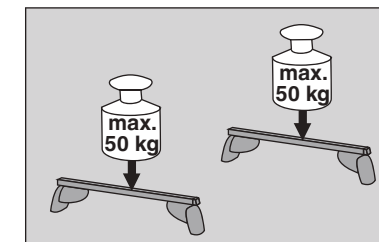

Atera
MADE IN GERMANY

Atera GmbH
Im Herrach 1
D-88299 Leutkirch
Internet: www.atera.de

© ATERA GmbH
Ref.-Nr.: 044 339_096434433900_992570050200
Ref.-Nr.: 045 339_096434533900_992570050200
Stand/State: 16/02/2017 – Rev 00 Ver 00