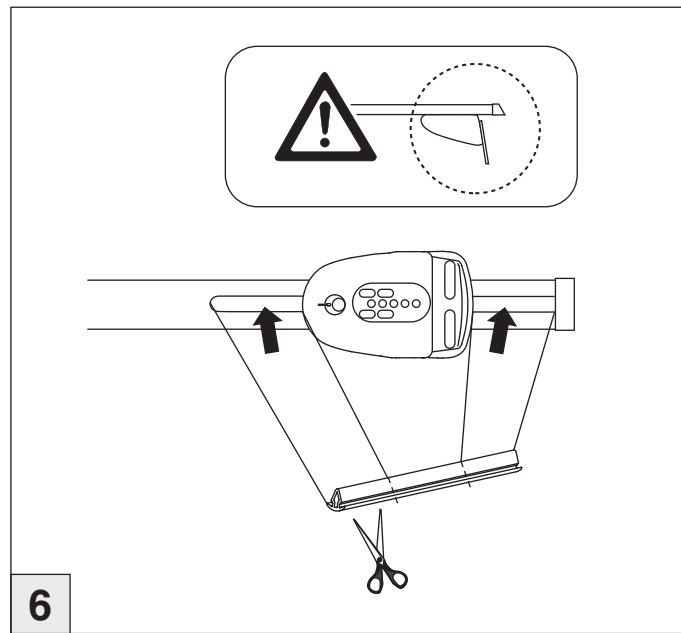

Atera SIGNO

BMW
5er Limousine (G30) 02/2017-

Atera SIGNO

BMW
5er Limousine (G30) 02/2017-

Part-No. : 044 339
Part-No. : 045 339

nur bei / only for Part-No.: 045 339

8

nur bei Art.Nr.: 045 339 11- 9910700055
only for part no.: 045 339 12- 9908700010
A- 9919700065 13- 9922700204
B- 9945700112 14- 9918700243
C- 9918700253 15a- 9949701707
15b- 9949701708
15c- 9949701708
15d- 9949701707