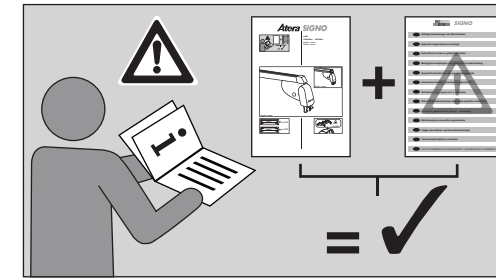

Atera SIGNO

BMW
5er Limousine (G30) 02/2017-

Atera SIGNO

BMW
5er Limousine (G30) 02/2017-

Part-No. : 044 339
Part-No. : 045 339

nur bei / only for Part-No.: 045 339

8

nur bei Art.Nr.: 045 339 11- 9910700055
only for part no.: 045 339 12- 9908700010
A- 9919700065 13- 9922700204
B- 9945700112 14- 9918700243
C- 9918700253 15a- 9949701707
15b- 9949701708
15c- 9949701708
15d- 9949701707