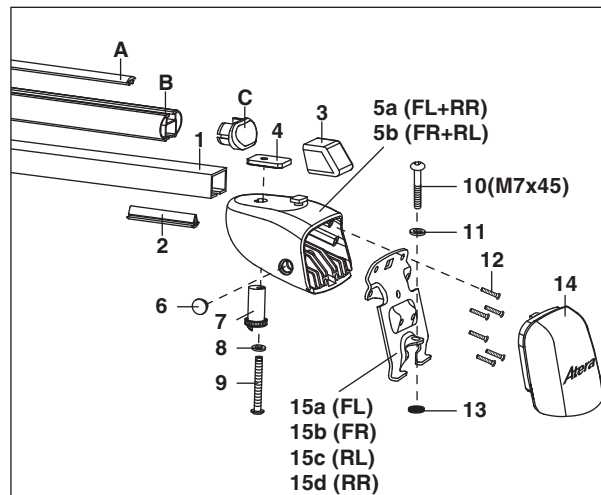

Atera SIGNO

BMW
5er Limousine (G30) 02/2017-

Atera SIGNO

BMW
5er Limousine (G30) 02/2017-

Part-No. : 044 339
Part-No. : 045 339

nur bei / only for Part-No.: 045 339

8

nur bei Art.Nr.: 045 339 11- 9910700055
only for part no.: 045 339 12- 9908700010
A- 9919700065 13- 9922700204
B- 9945700112 14- 9918700243
C- 9918700253 15a- 9949701707
15b- 9949701708
15c- 9949701708
15d- 9949701707

1- 9945700092
2- 9919700062
3- 9945700105
4- 9912700051
5a- 9918700526
5b- 9918700527
6- 9918700250
7- 9918700249
8- 9910700004
9- 9908700231
10- 9908007476

9

Part-No. : 044 339

Atera
MADE IN GERMANY

Atera GmbH
Im Herrach 1
D-88299 Leutkirch
Internet: www.atera.de