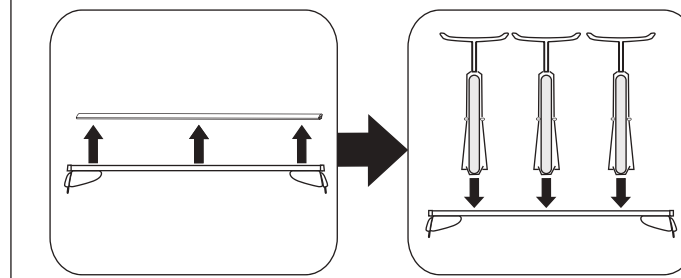

Atera SIGNO

BMW
5er Limousine (G30) 02/2017-

Atera SIGNO

BMW
5er Limousine (G30) 02/2017-

Part-No. : 044 339
Part-No. : 045 339

nur bei / only for Part-No.: 045 339

8

nur bei Art.Nr.: 045 339 11- 9910700055
only for part no.: 045 339 12- 9908700010
A- 9919700065 13- 9922700204
B- 9945700112 14- 9918700243
C- 9918700253 15a- 9949701707
15b- 9949701708
15c- 9949701708
15d- 9949701707