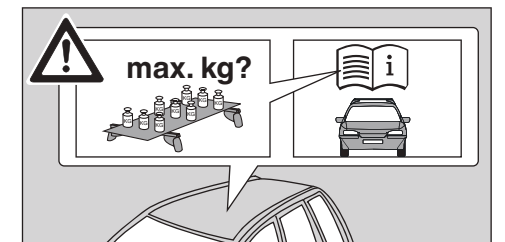

Atera
MADE IN GERMANY

Atera GmbH
Im Herrach 1
D-88299 Leutkirch
Internet: www.atera.de

© ATERA GmbH
Ref.-Nr.: 044 339_096434433900_992570050200
Ref.-Nr.: 045 339_096434533900_992570050200
Stand/State: 16/02/2017 – Rev 00 Ver 00