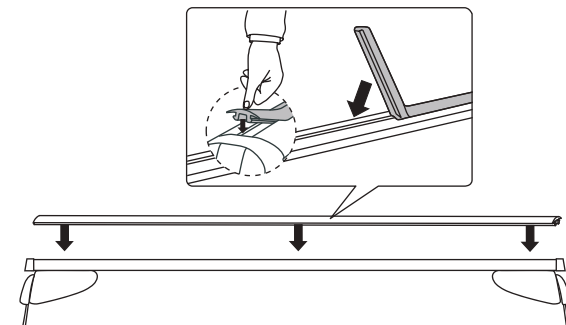

Atera SIGNO

BMW
5er Limousine (G30) 02/2017-

Atera SIGNO

BMW
5er Limousine (G30) 02/2017-

Part-No. : 044 339
Part-No. : 045 339

nur bei / only for Part-No.: 045 339

8

nur bei Art.Nr.: 045 339 11- 9910700055
only for part no.: 045 339 12- 9908700010
A- 9919700065 13- 9922700204
B- 9945700112 14- 9918700243
C- 9918700253 15a- 9949701707
15b- 9949701708
15c- 9949701708
15d- 9949701707