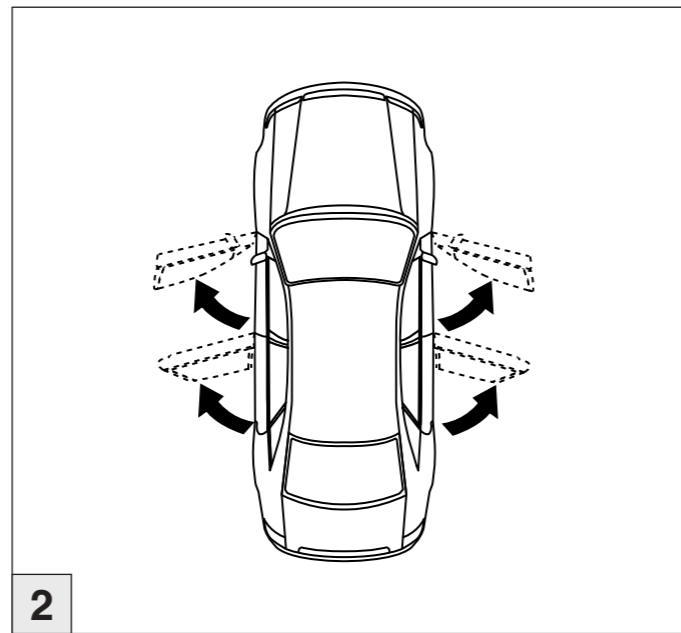

Atera SIGNO

VW
Passat 1996-03/2005

1

2

3

4

Atera SIGNO

VW
Passat 1996-03/2005

5

6