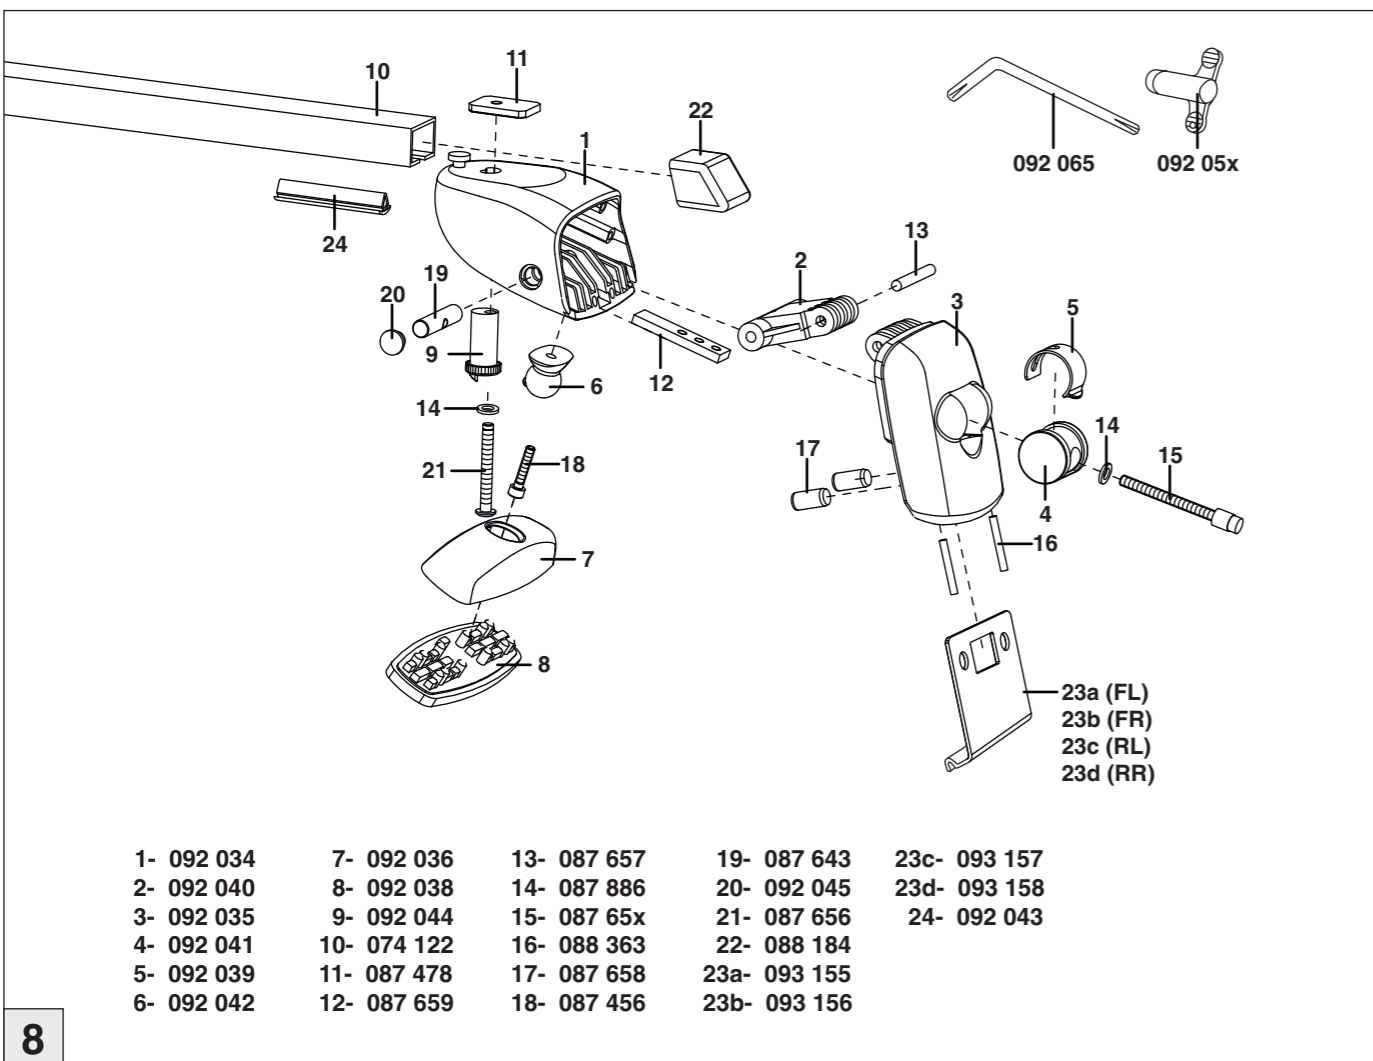

# Atera SIGNO

VW  
Passat 1996-03/2005

7

8

# Atera SIGNO

VW  
Passat Limousine 1996-03/2005  
Part-No. : 044 012

**Atera**  
MADE IN GERMANY

Atera GmbH  
Im Herrach 1  
D-88299 Leutkirch  
Internet: [www.atera.de](http://www.atera.de)

# Atera SIGNO

VW  
Passat 1996-03/2005

1

2

3

4

# Atera SIGNO

VW  
Passat 1996-03/2005

5

6