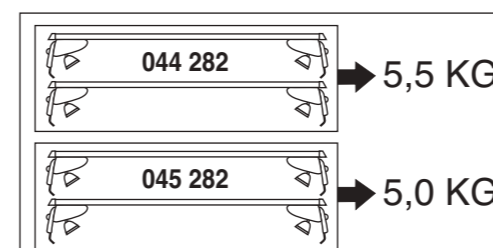

Atera
MADE IN GERMANY

Atera GmbH
Im Herrach 1
D-88299 Leutkirch
Internet: www.atera.de