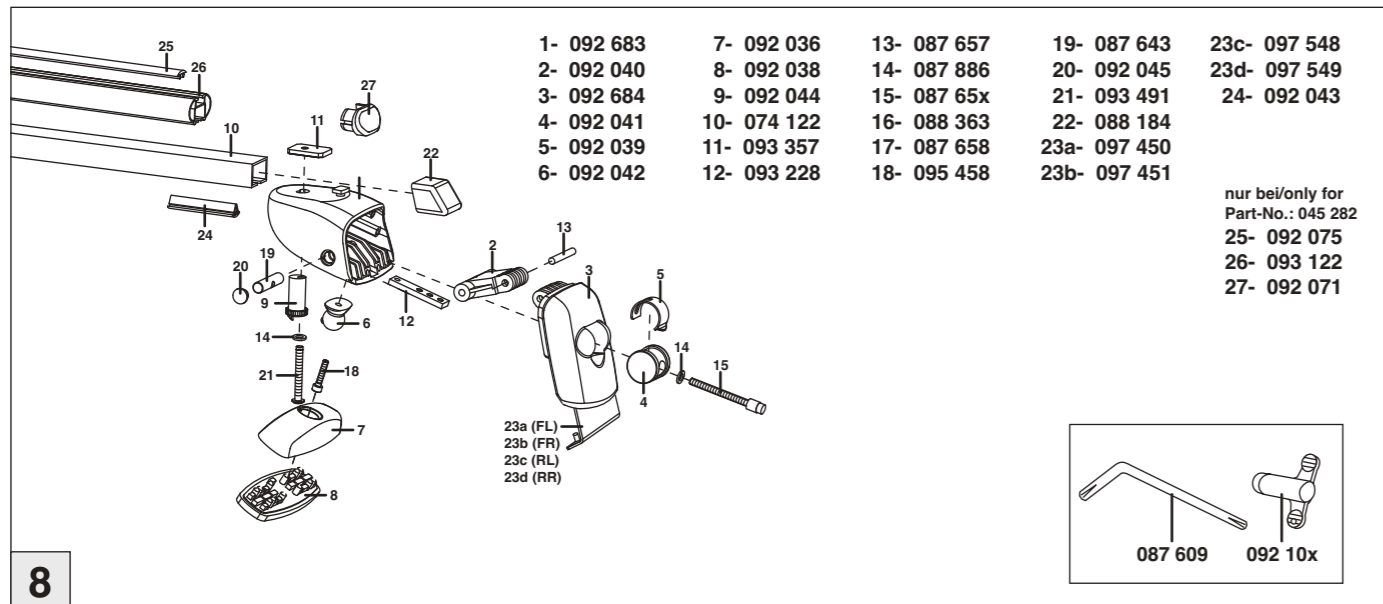

Atera SIGNO

Audi
A3 Sportback 01/2013-

6

nur bei / only for Part-No.: 045 282

7

8

Atera SIGNO

Audi
A3 Sportback 01/2013-
(ohne Reling/without rail/sans barres de toit)

Part-No. : 044 282
Part-No. : 045 282

Atera
MADE IN GERMANY

Atera GmbH
Im Herrach 1
D-88299 Leutkirch
Internet: www.atera.de

Atera SIGNO

Audi
A3 Sportback 01/2013–

Atera SIGNO

Audi
A3 Sportback 01/2013–

INFO