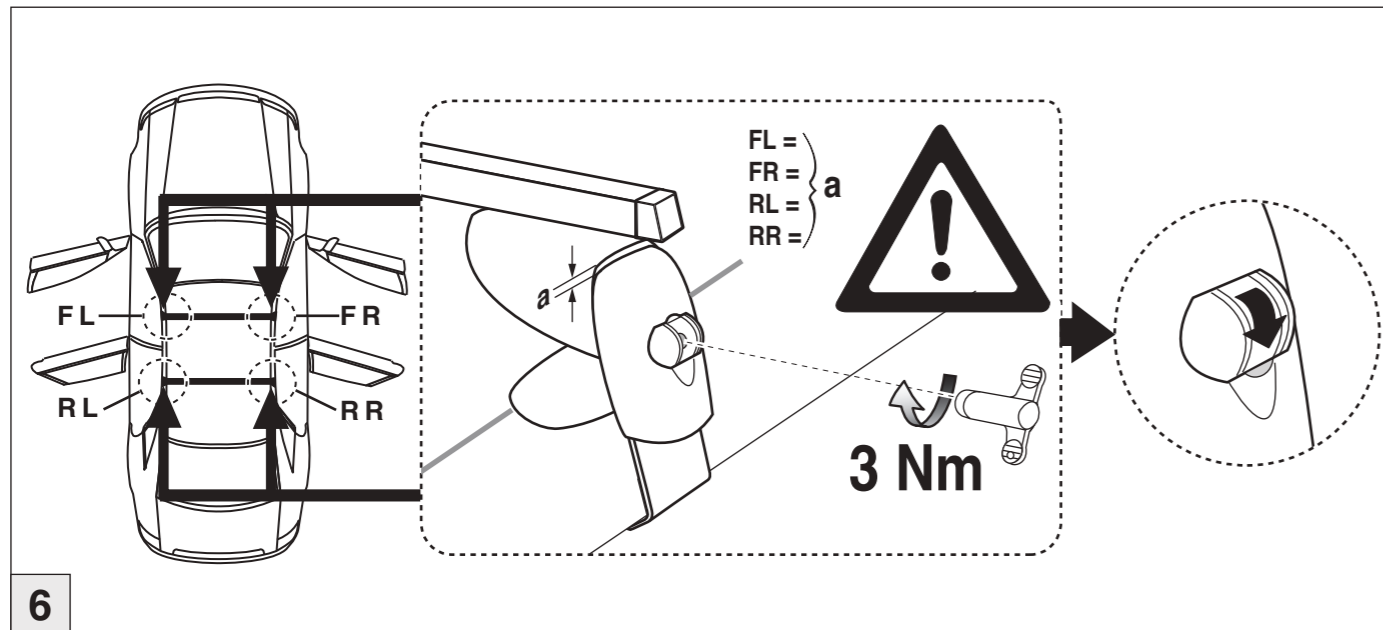

Atera SIGNO

Audi
A3 Sportback 01/2013-

6

nur bei / only for Part-No.: 045 282

7

8

Atera SIGNO

Audi
A3 Sportback 01/2013-
(ohne Reling/without rail/sans barres de toit)