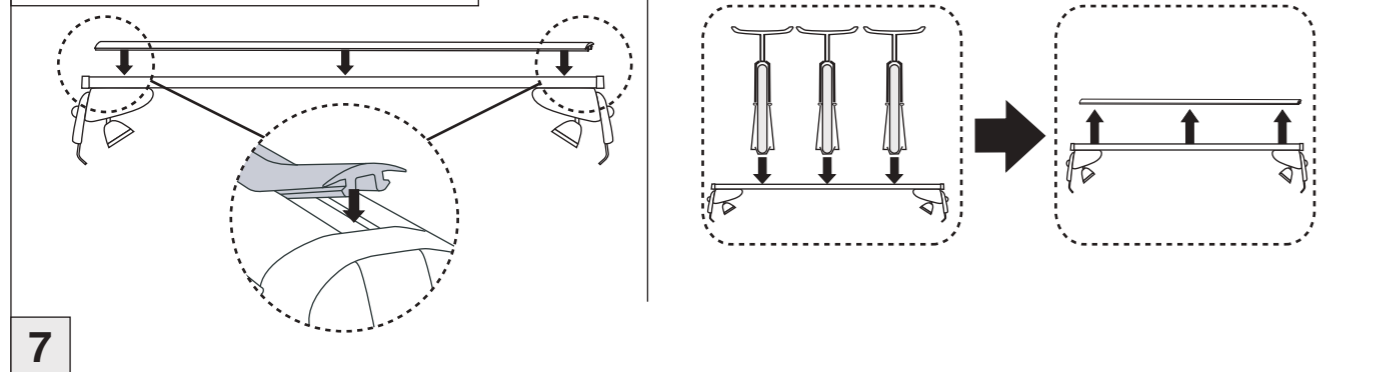

Atera SIGNO

Audi
A3 Sportback 01/2013-

6

nur bei / only for Part-No.: 045 282

7

8

Atera SIGNO

Audi
A3 Sportback 01/2013-
(ohne Reling/without rail/sans barres de toit)