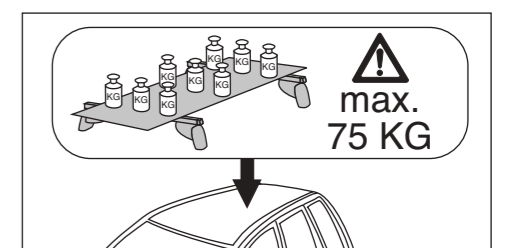

Atera
MADE IN GERMANY

Atera GmbH
Im Herrach 1
D-88299 Leutkirch
Internet: www.atera.de