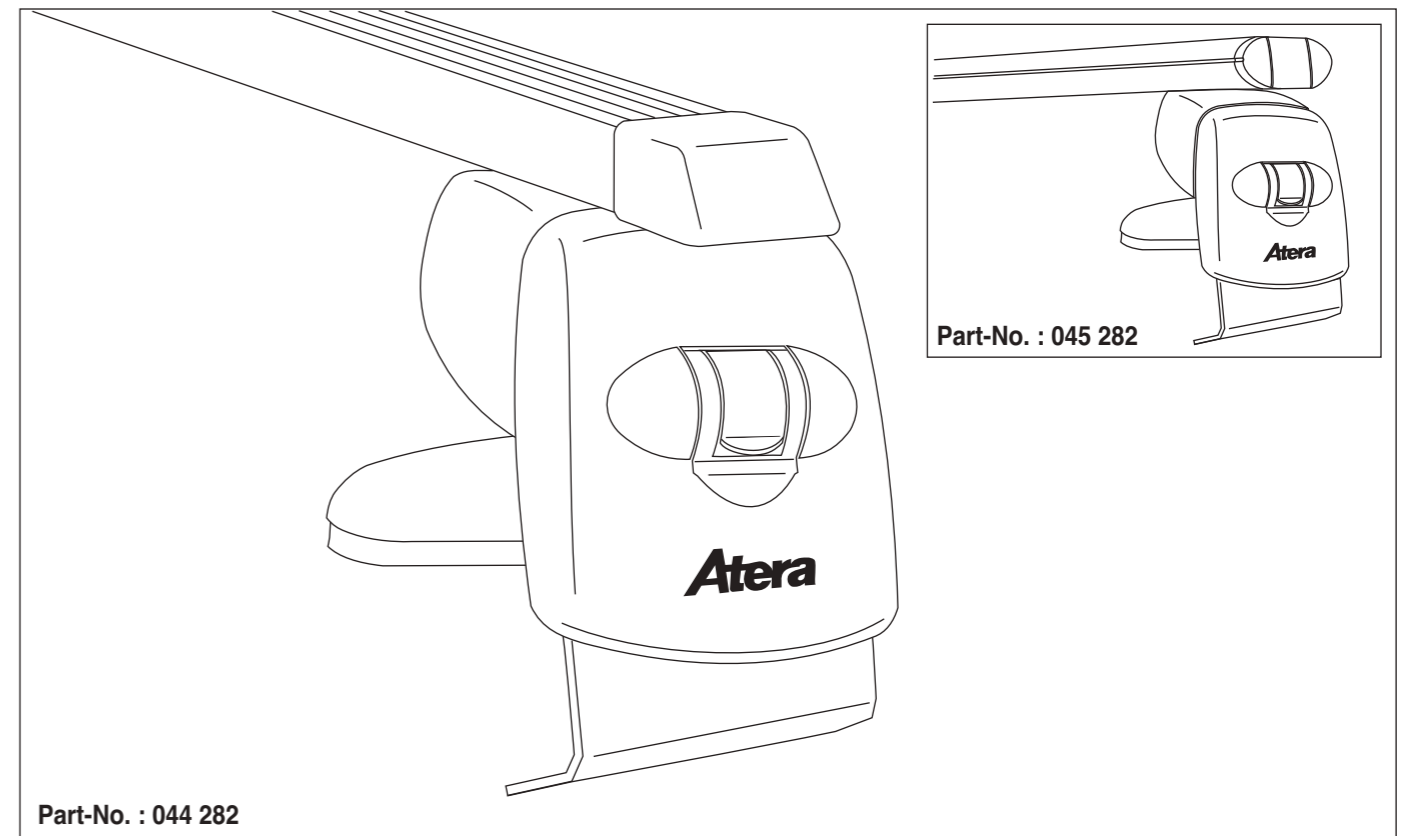

Atera SIGNO

Audi
A3 Sportback 01/2013-

6

nur bei / only for Part-No.: 045 282

7

8

Atera SIGNO

Audi
A3 Sportback 01/2013-
(ohne Reling/without rail/sans barres de toit)

Part-No. : 044 282
Part-No. : 045 282

Atera
MADE IN GERMANY

Atera GmbH
Im Herrach 1
D-88299 Leutkirch
Internet: www.atera.de

Atera SIGNO

Audi
A3 Sportback 01/2013–

Atera SIGNO

Audi
A3 Sportback 01/2013–

INFO