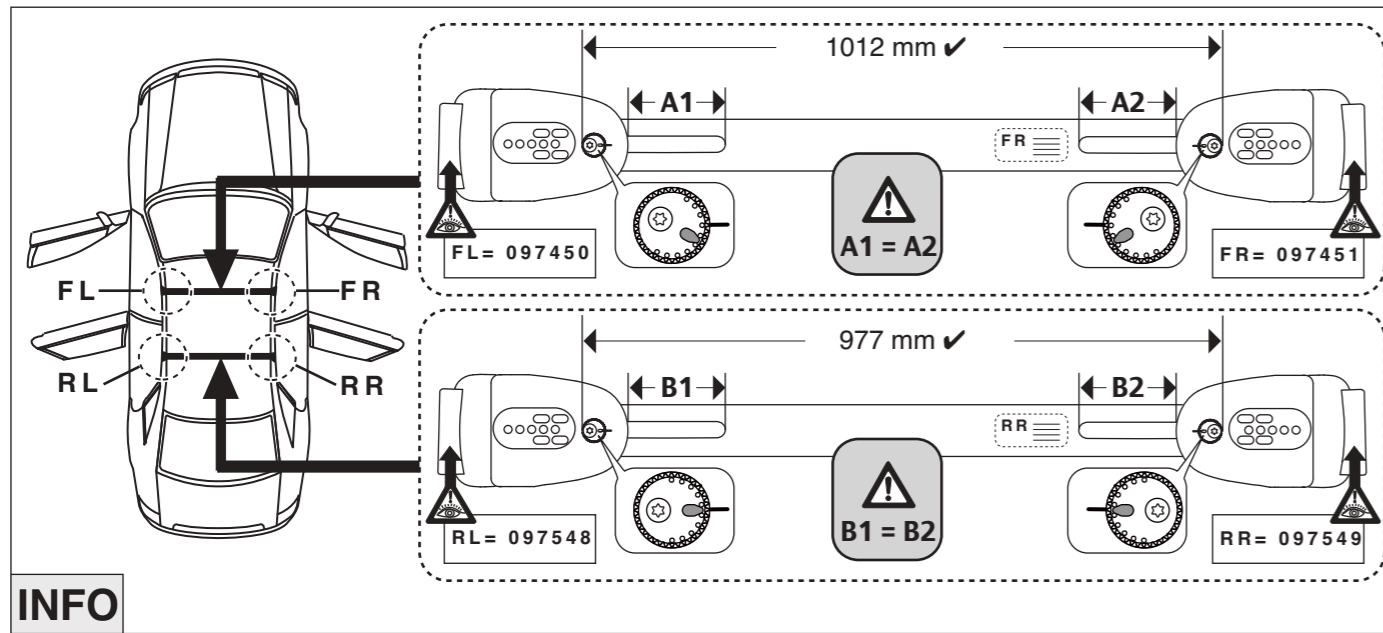

Part-No. : 044 282
Part-No. : 045 282

Atera
MADE IN GERMANY

Atera GmbH
Im Herrach 1
D-88299 Leutkirch
Internet: www.atera.de

Atera SIGNO

Audi
A3 Sportback 01/2013–

Atera SIGNO

Audi
A3 Sportback 01/2013–

INFO