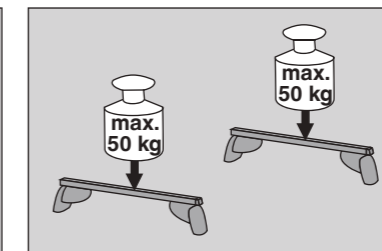

Atera
Atera GmbH
Im Herrach 1
D-88299 Leutkirch
Internet: www.atera.de

© ATERA GmbH
Ref.-Nr.: 044 336_096454433600_992570050200
Ref.-Nr.: 045 336_096454533600_992570050200
Stand/State: 30/05/2016 – Rev 00 Ver 01