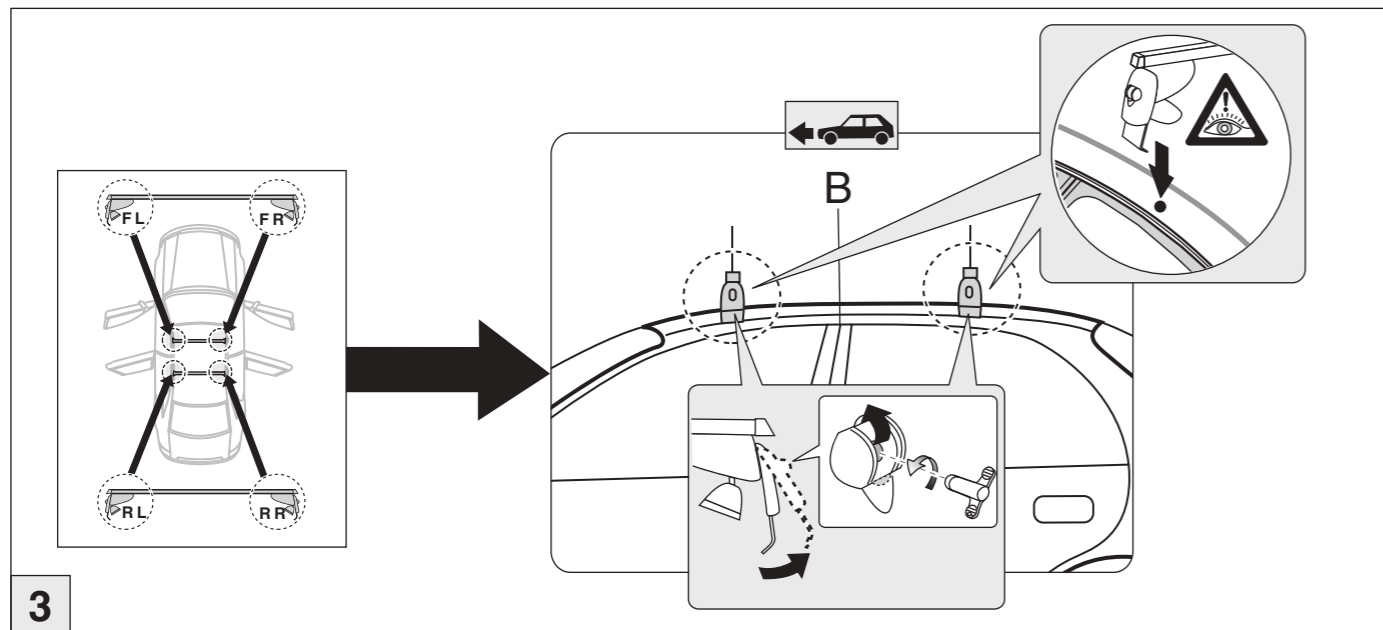

Atera SIGNO

Renault Megane Limousine 02/2016 –
Renault Megane RS Limousine 02/2018 –

INFO

Atera SIGNO

Renault Megane Limousine 02/2016 –
Renault Megane RS Limousine 02/2018 –