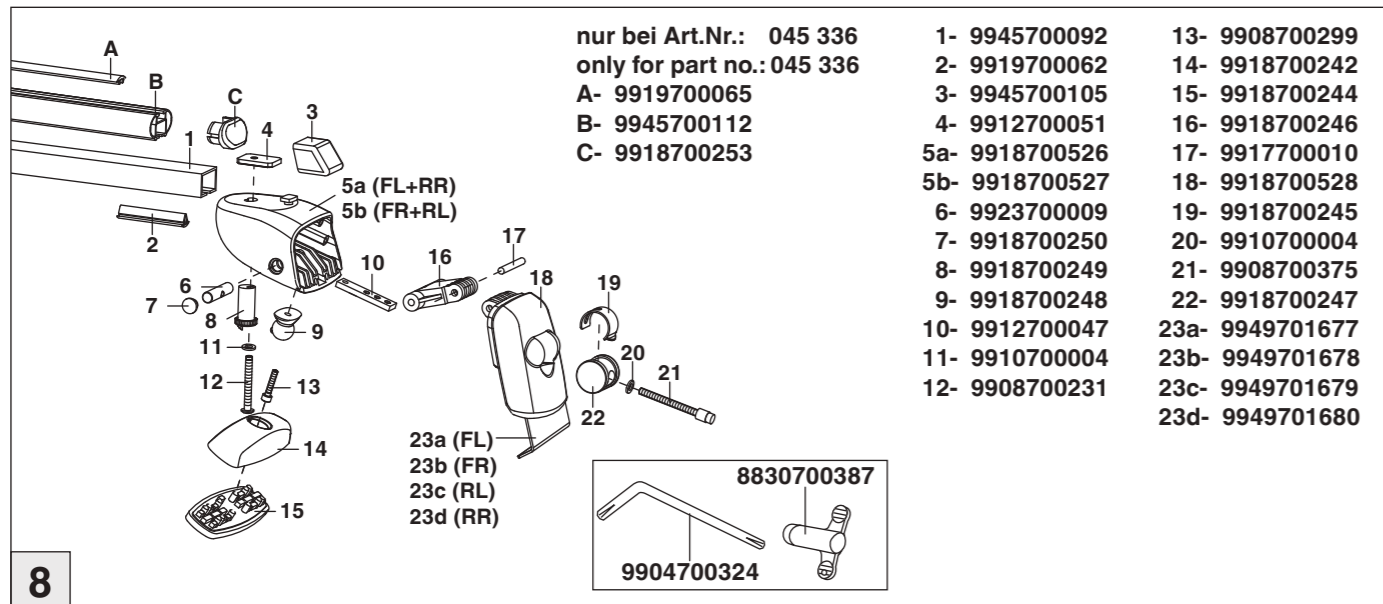

# Atera SIGNO

Renault Megane Limousine 02/2016 –  
Renault Megane RS Limousine 02/2018 –

6

nur bei / only for Part-No.: 045 336

7

8

# Atera SIGNO

Renault  
Megane Limousine 02/2016 –  
Megane RS Limousine 02/2018 –

Art.-Nr./Part-No. : 044 336  
Art.-Nr./Part-No. : 045 336

**Atera**  
Atera GmbH  
Im Herrach 1  
D-88299 Leutkirch  
Internet: www.atera.de