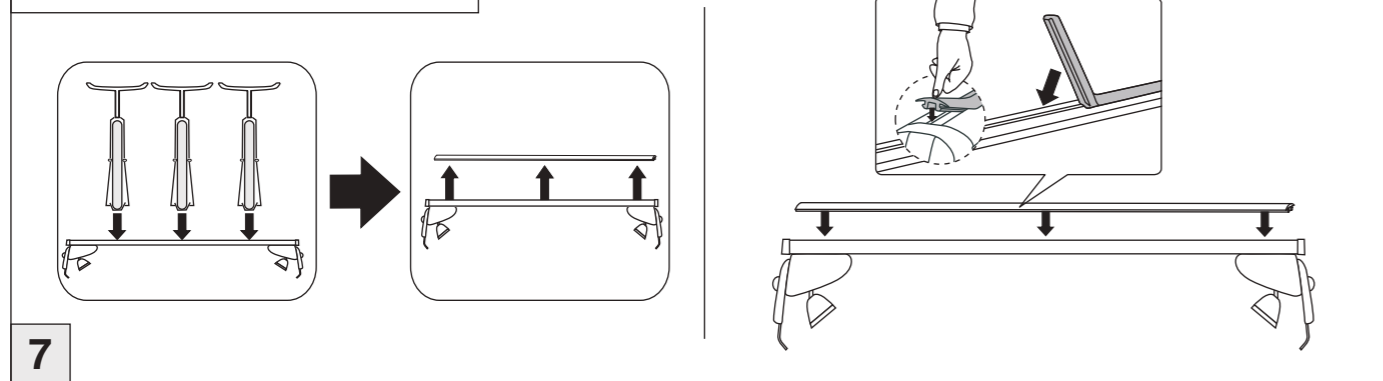

# Atera SIGNO

Renault Megane Limousine 02/2016 –  
Renault Megane RS Limousine 02/2018 –

6

nur bei / only for Part-No.: 045 336

7

8