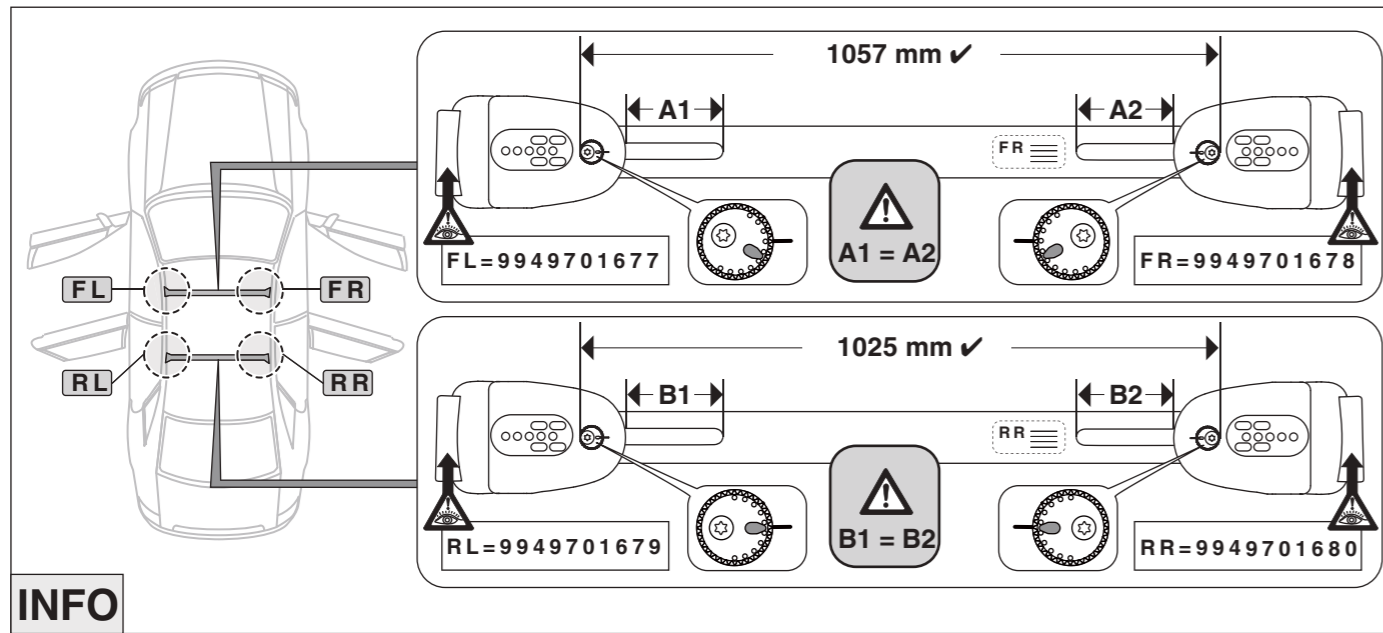

Atera SIGNO

Renault Megane Limousine 02/2016 –
Renault Megane RS Limousine 02/2018 –