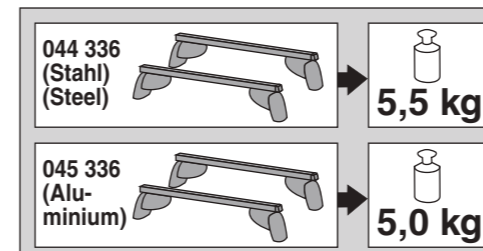

Atera
Atera GmbH
Im Herrach 1
D-88299 Leutkirch
Internet: www.atera.de

© ATERA GmbH
Ref.-Nr.: 044 336_096454433600_992570050200
Ref.-Nr.: 045 336_096454533600_992570050200
Stand/State: 30/05/2016 – Rev 00 Ver 01