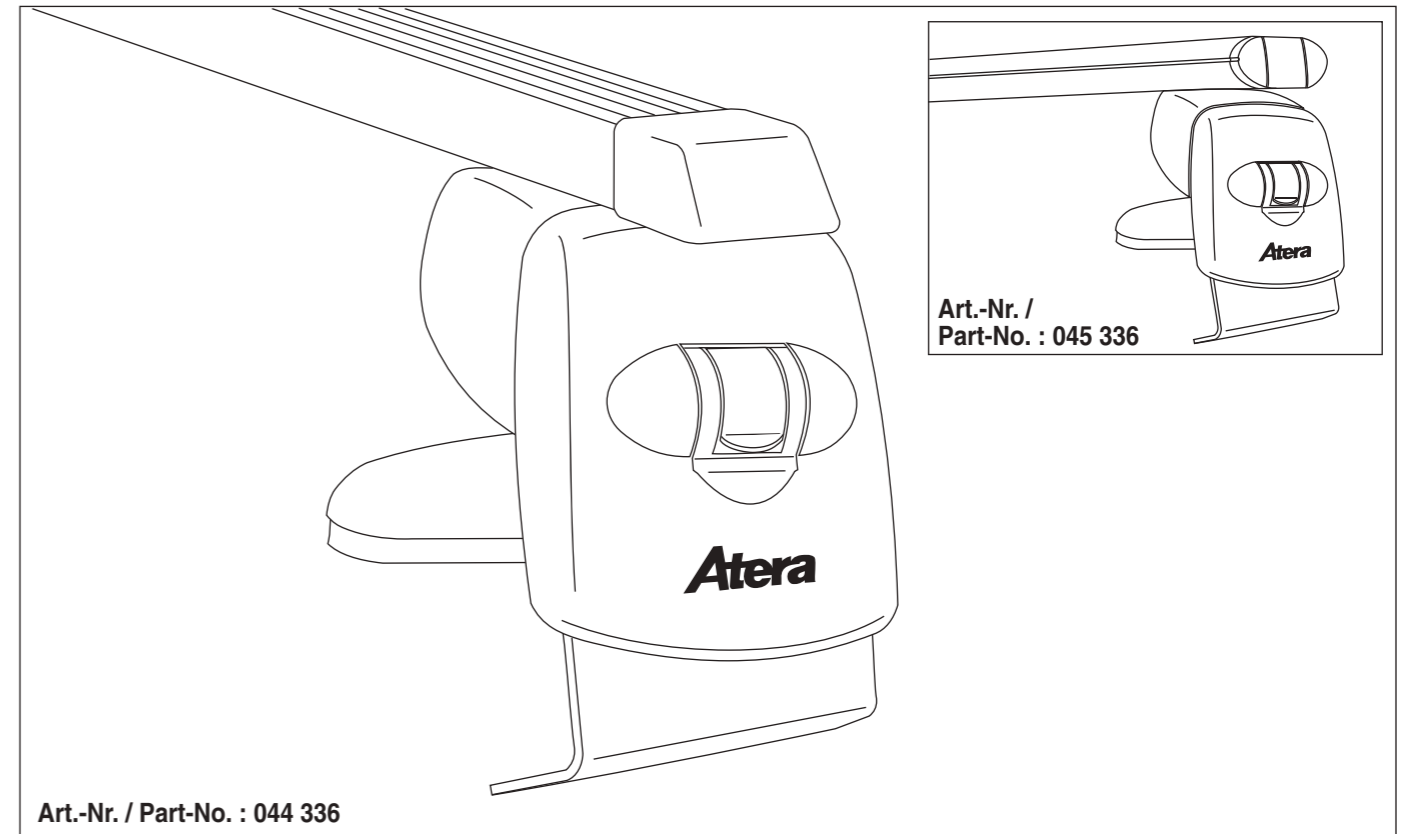

# Atera SIGNO

Renault Megane Limousine 02/2016 –  
Renault Megane RS Limousine 02/2018 –

6

nur bei / only for Part-No.: 045 336

7

8

# Atera SIGNO

Renault  
Megane Limousine 02/2016 –  
Megane RS Limousine 02/2018 –

Art.-Nr./Part-No. : 044 336  
Art.-Nr./Part-No. : 045 336

**Atera**  
Atera GmbH  
Im Herrach 1  
D-88299 Leutkirch  
Internet: www.atera.de