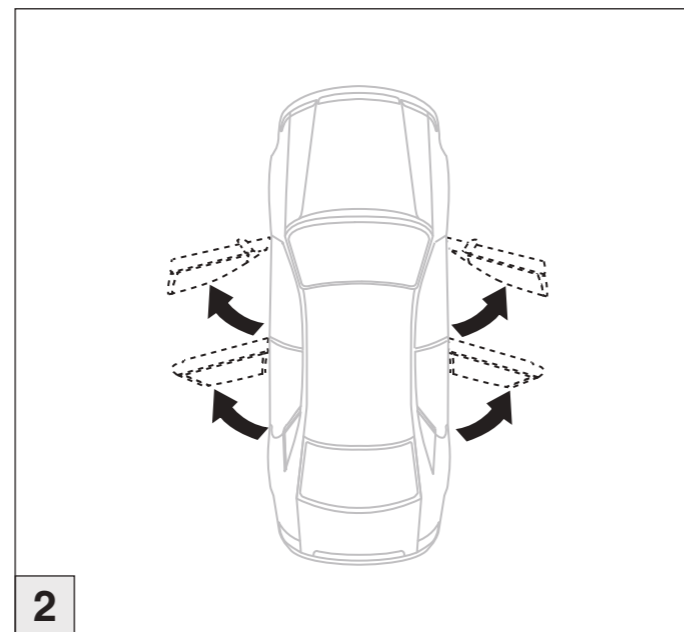

Atera SIGNO

Renault Megane Limousine 02/2016 –
Renault Megane RS Limousine 02/2018 –

INFO

Atera SIGNO

Renault Megane Limousine 02/2016 –
Renault Megane RS Limousine 02/2018 –