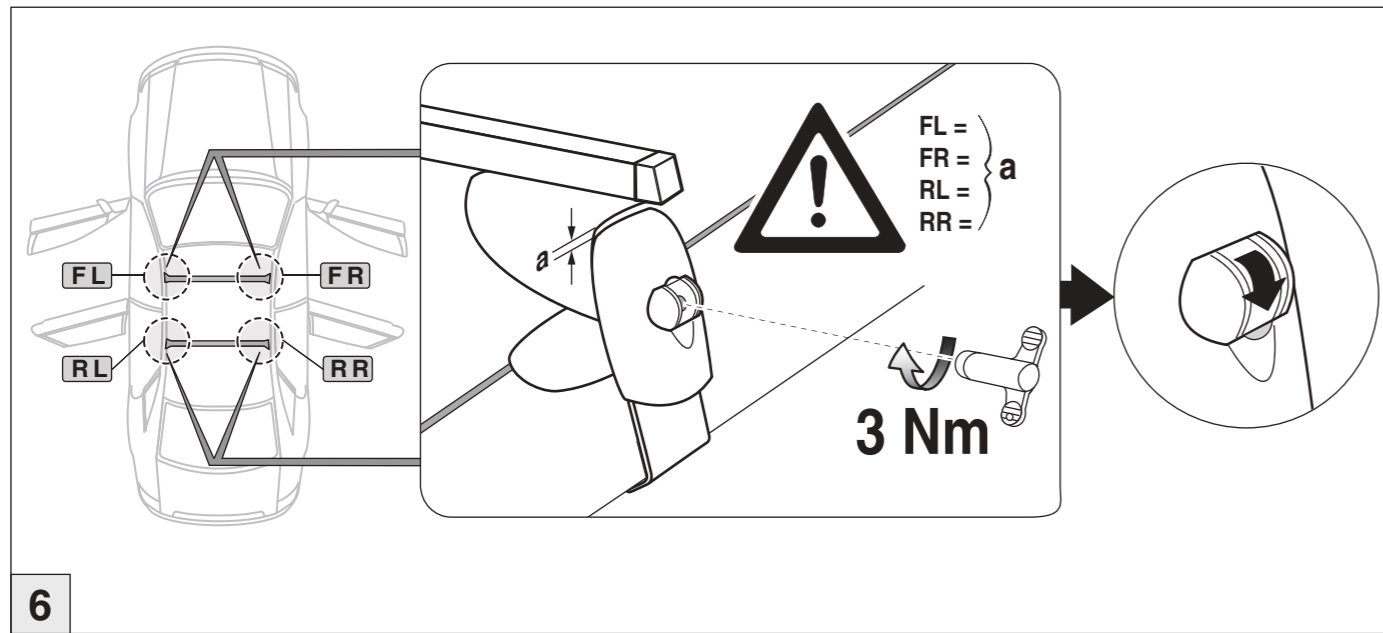

# Atera SIGNO

Renault Megane Limousine 02/2016 –  
Renault Megane RS Limousine 02/2018 –

6

nur bei / only for Part-No.: 045 336

7

8