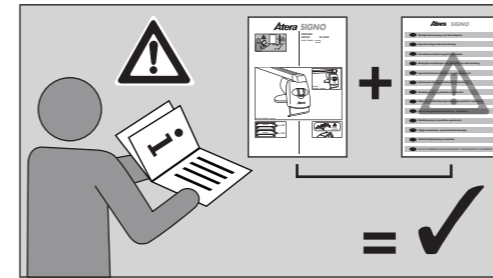

Atera
Atera GmbH
Im Herrach 1
D-88299 Leutkirch
Internet: www.atera.de

© ATERA GmbH
Ref.-Nr.: 044 336_096454433600_992570050200
Ref.-Nr.: 045 336_096454533600_992570050200
Stand/State: 30/05/2016 – Rev 00 Ver 01