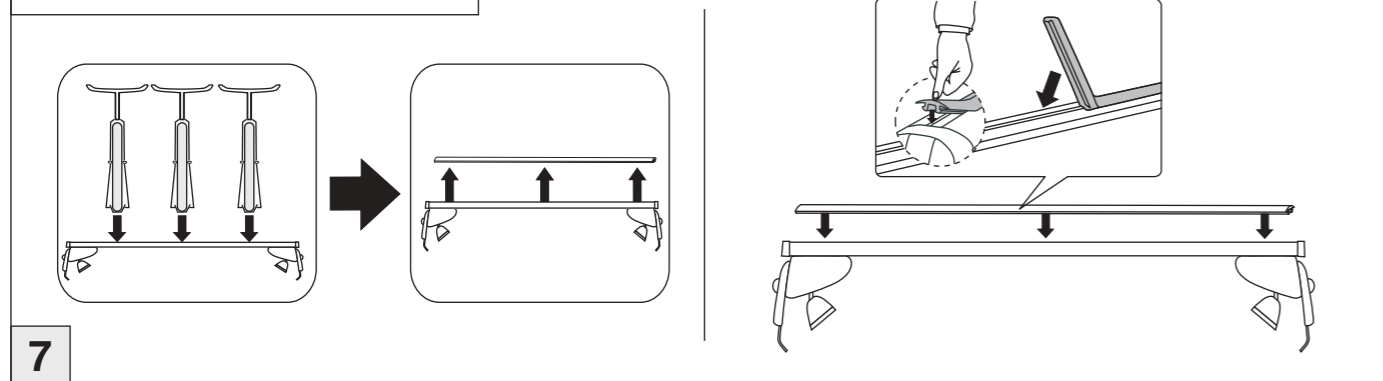

Atera SIGNO

Renault
Talisman Limousine 02/2016–

6

nur bei / only for Part-No.: 045 335

7

8

Atera SIGNO

Renault
Talisman Limousine 02/2016–