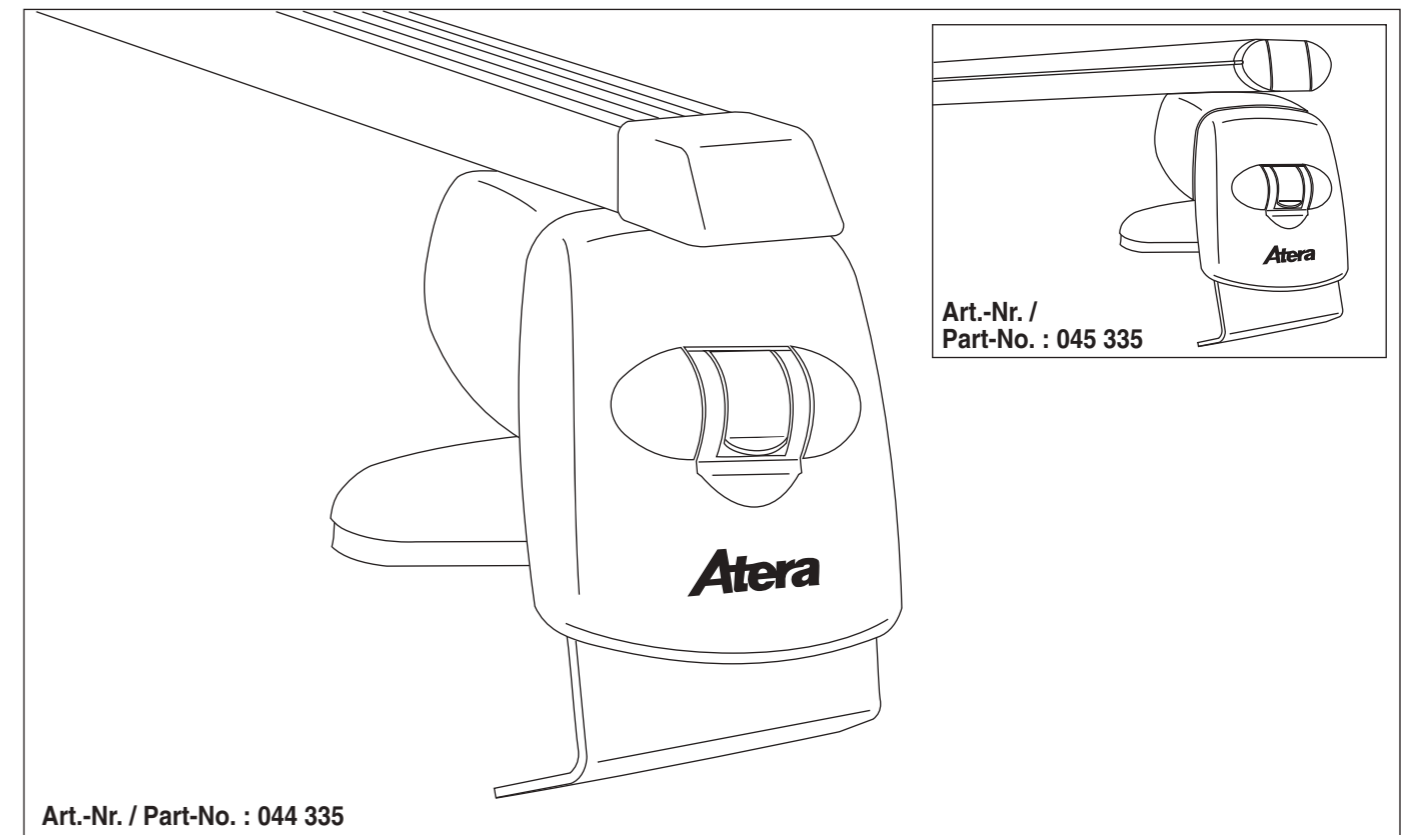

Atera SIGNO

Renault
Talisman Limousine 02/2016–

6

nur bei / only for Part-No.: 045 335

7

8

Atera SIGNO

Renault
Talisman Limousine 02/2016–

Part-No. : 044 335
Part-No. : 045 335

Art.-Nr. / Part-No. : 044 335

Atera
Atera GmbH
Im Herrach 1
D-88299 Leutkirch
Internet: www.atera.de

© ATERA GmbH
Ref.-Nr.: 044 335_096454433500_992570050200
Ref.-Nr.: 045 335_096454533500_992570050200
Stand/State: 12/08/2016 – Rev 00 Ver 01