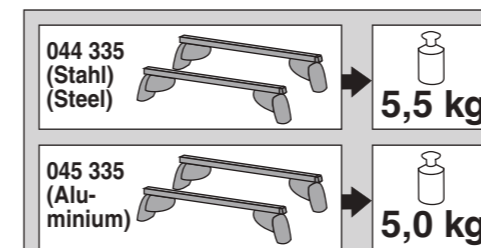

Atera
Atera GmbH
Im Herrach 1
D-88299 Leutkirch
Internet: www.atera.de

© ATERA GmbH
Ref.-Nr.: 044 335_096454433500_992570050200
Ref.-Nr.: 045 335_096454533500_992570050200
Stand/State: 12/08/2016 – Rev 00 Ver 01