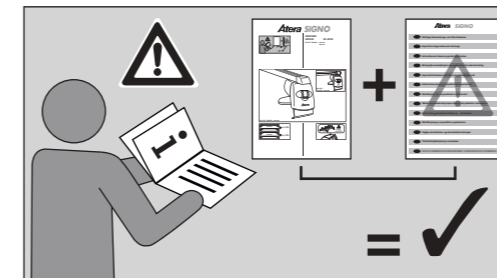

Atera SIGNO

Renault
Talisman Limousine 02/2016–

Part-No. : 044 335
Part-No. : 045 335

Art.-Nr. / Part-No. : 044 335