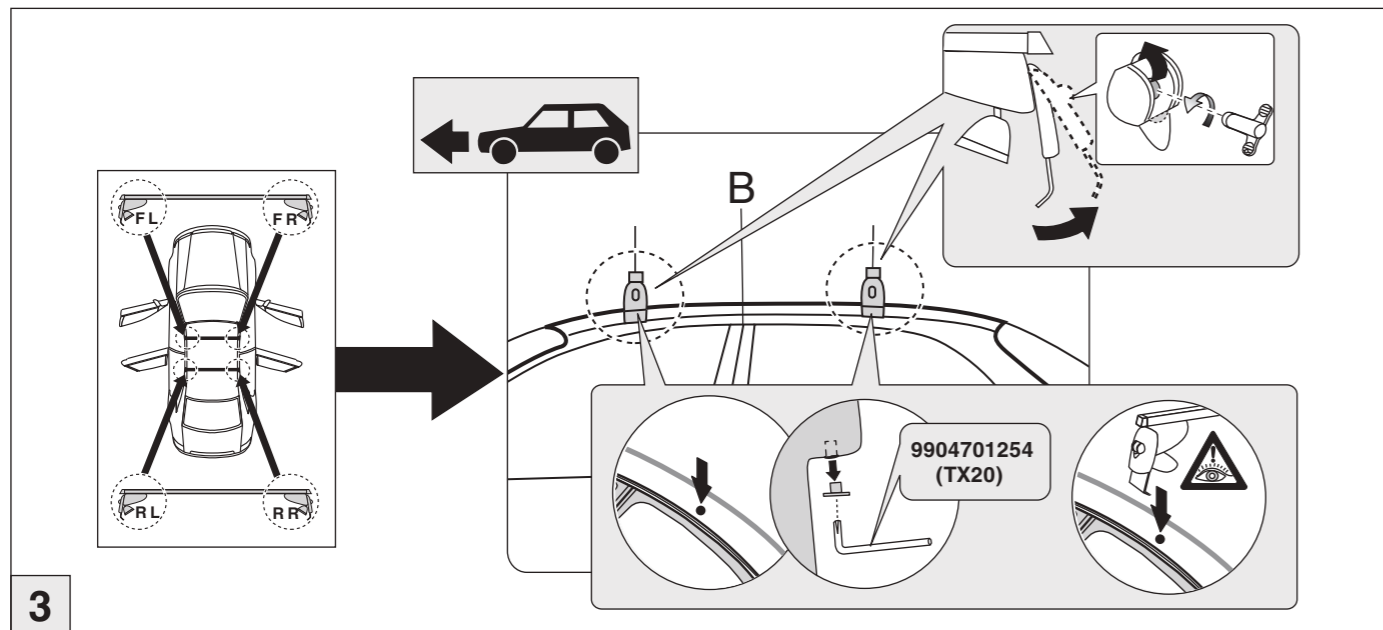

Atera SIGNO

Renault
Talisman Limousine 02/2016-

INFO

Atera SIGNO

Renault
Talisman Limousine 02/2016-