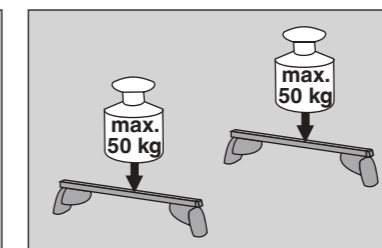

Atera
Atera GmbH
Im Herrach 1
D-88299 Leutkirch
Internet: www.atera.de

© ATERA GmbH
Ref.-Nr.: 044 335_096454433500_992570050200
Ref.-Nr.: 045 335_096454533500_992570050200
Stand/State: 12/08/2016 – Rev 00 Ver 01