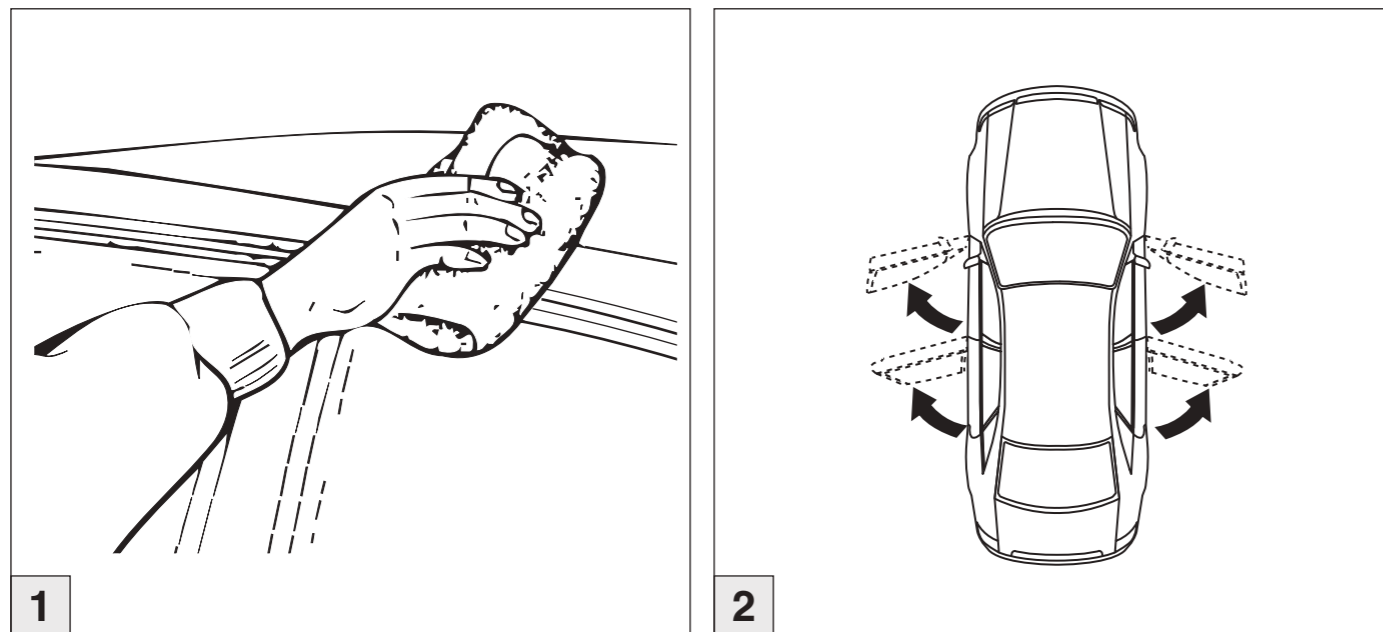

Atera SIGNO

Renault
Talisman Limousine 02/2016-

INFO

Atera SIGNO

Renault
Talisman Limousine 02/2016-