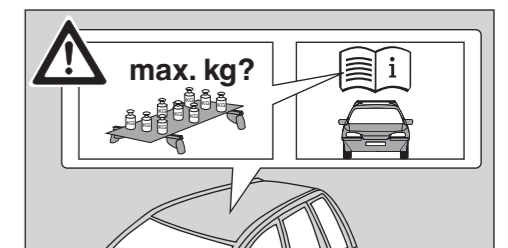

Atera
Atera GmbH
Im Herrach 1
D-88299 Leutkirch
Internet: www.atera.de

© ATERA GmbH
Ref.-Nr.: 044 335_096454433500_992570050200
Ref.-Nr.: 045 335_096454533500_992570050200
Stand/State: 12/08/2016 – Rev 00 Ver 01