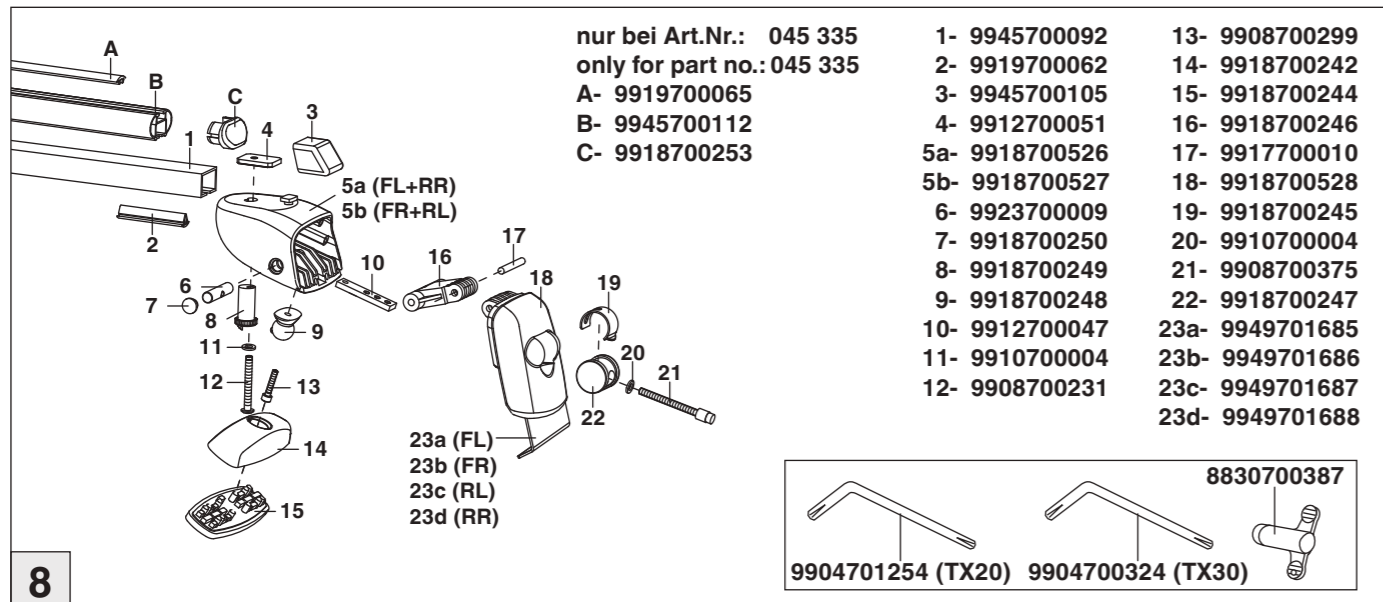

Atera SIGNO

Renault
Talisman Limousine 02/2016–

6

nur bei / only for Part-No.: 045 335

7

8

Atera SIGNO

Renault
Talisman Limousine 02/2016–

Part-No. : 044 335
Part-No. : 045 335

Art.-Nr. / Part-No. : 044 335

Atera
Atera GmbH
Im Herrach 1
D-88299 Leutkirch
Internet: www.atera.de

© ATERA GmbH
Ref.-Nr.: 044 335_096454433500_992570050200
Ref.-Nr.: 045 335_096454533500_992570050200
Stand/State: 12/08/2016 – Rev 00 Ver 01