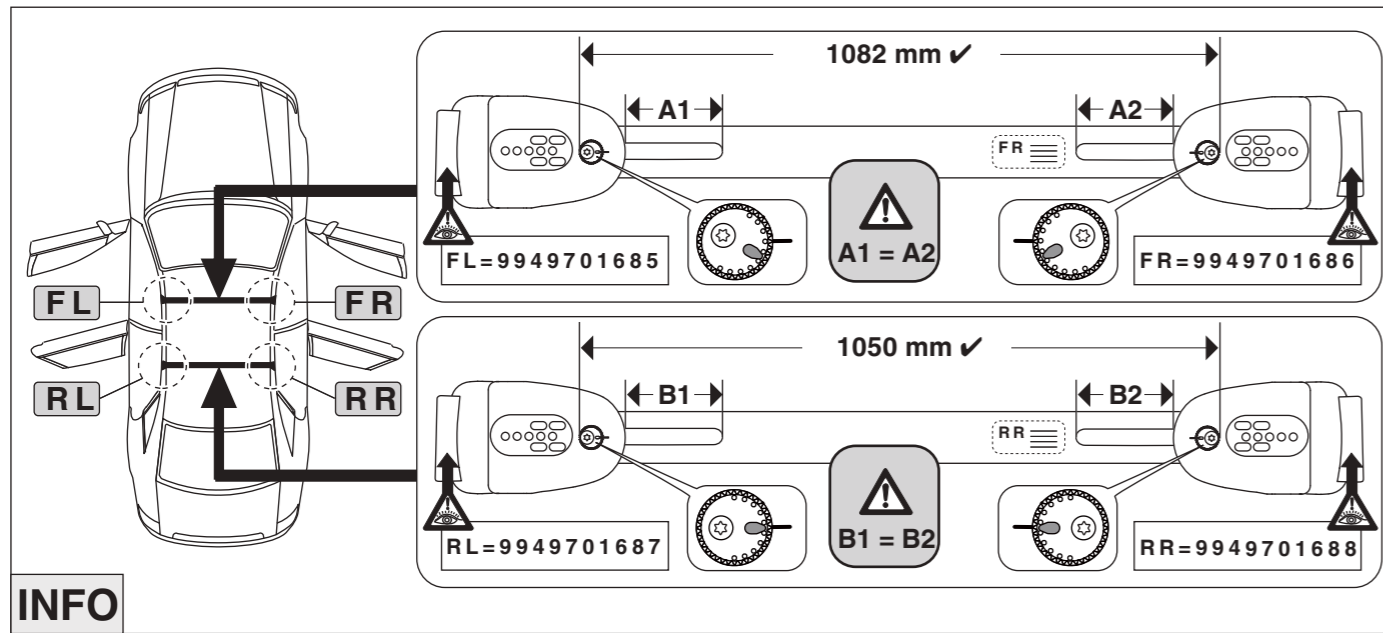

Atera SIGNO

Renault
Talisman Limousine 02/2016-