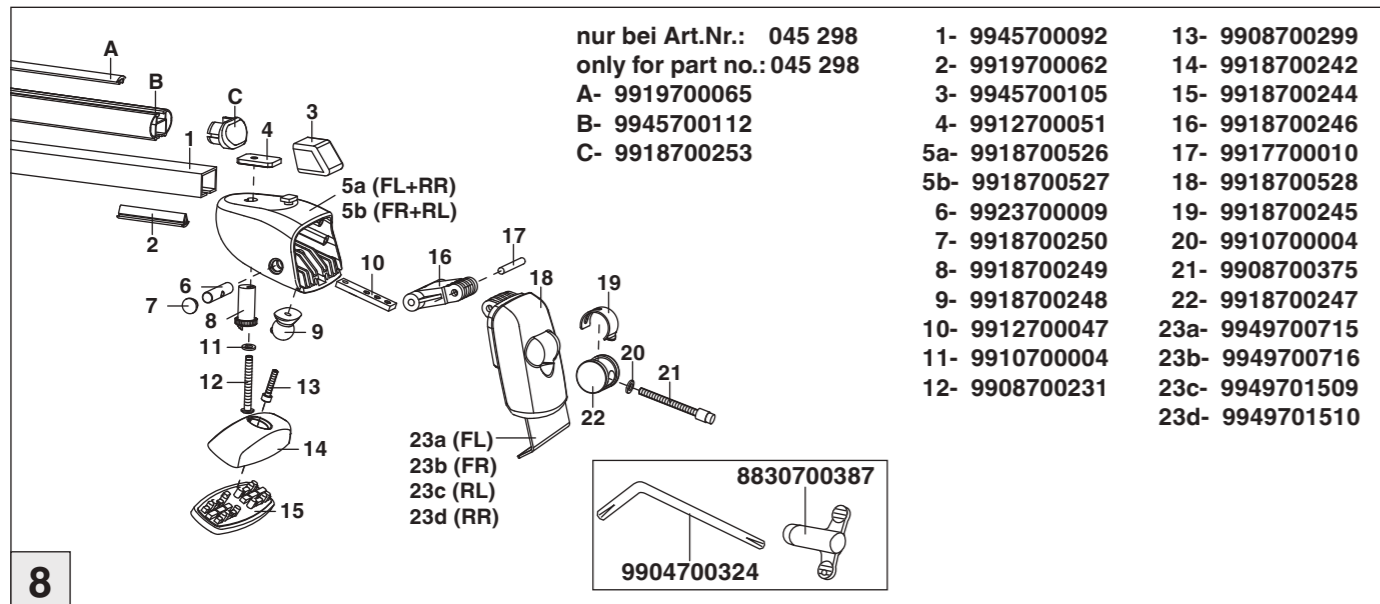

Atera SIGNO

Skoda Rapid Spaceback 10/2013–
Skoda Rapid Spaceback Scout 01/2016–

6

nur bei / only for Part-No.: 045 298

7

8

Atera SIGNO

Skoda
Rapid Spaceback 10/2013–
(auch für Glasdach / also for glass roof)
Rapid Spaceback Scout 01/2016–
(auch für Glasdach / also for glass roof)

Part-No. : 044 298
Part-No. : 045 298

Art.-Nr. / Part-No. : 044 298

Atera
Atera GmbH
Im Herrach 1
D-88299 Leutkirch
Internet: www.atera.de

© ATERA GmbH
Ref.-Nr.: 044 298_096454429800_992570049800
Ref.-Nr.: 045 298_096454529800_992570049800
Stand/State: 12/01/2016 – Rev 00 Ver 01