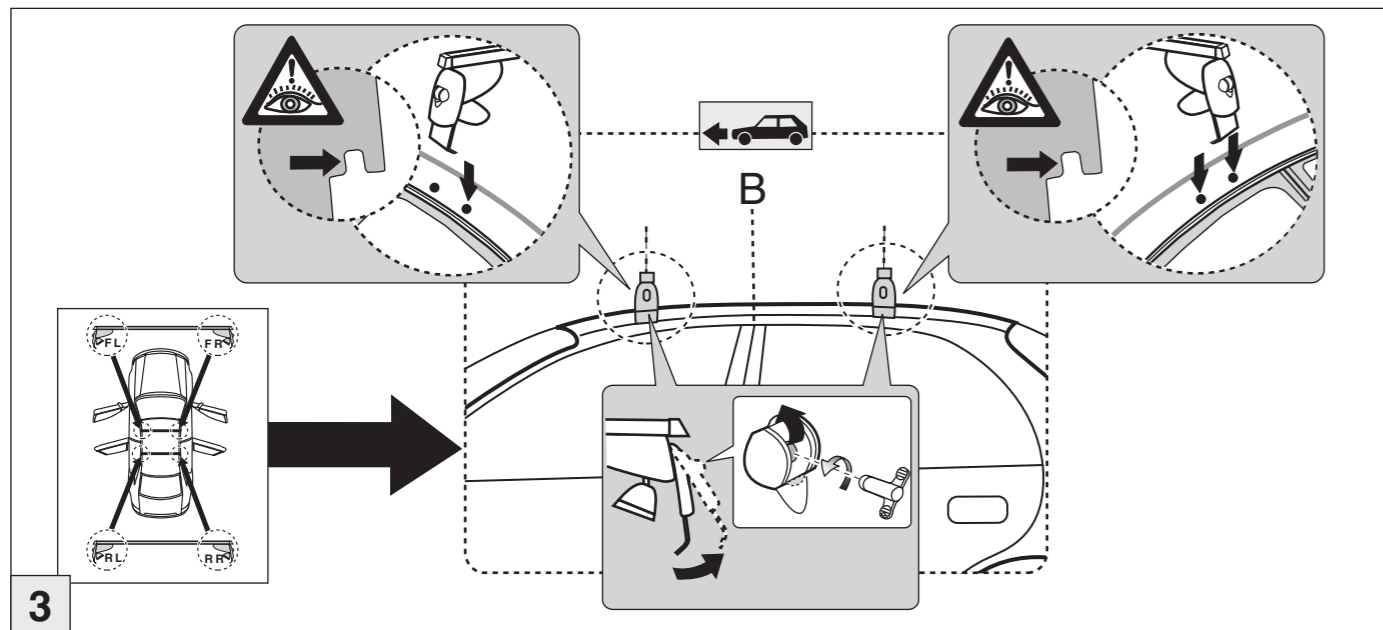

Atera SIGNO

Skoda Rapid Spaceback 10/2013–
Skoda Rapid Spaceback Scout 01/2016–

INFO

Atera SIGNO

Skoda Rapid Spaceback 10/2013–
Skoda Rapid Spaceback Scout 01/2016–