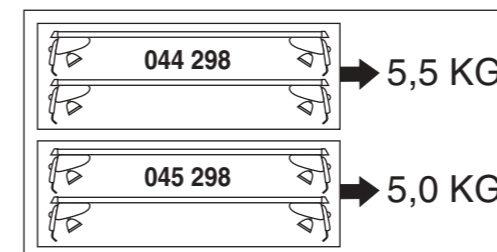

Atera SIGNO

Skoda Rapid Spaceback 10/2013–
Skoda Rapid Spaceback Scout 01/2016–

6

nur bei / only for Part-No.: 045 298

7

8

Atera SIGNO

Skoda
Rapid Spaceback 10/2013–
(auch für Glasdach / also for glass roof)
Rapid Spaceback Scout 01/2016–
(auch für Glasdach / also for glass roof)

Part-No. : 044 298
Part-No. : 045 298

Art.-Nr. / Part-No. : 044 298

Atera
Atera GmbH
Im Herrach 1
D-88299 Leutkirch
Internet: www.atera.de

© ATERA GmbH
Ref.-Nr.: 044 298_096454429800_992570049800
Ref.-Nr.: 045 298_096454529800_992570049800
Stand/State: 12/01/2016 – Rev 00 Ver 01