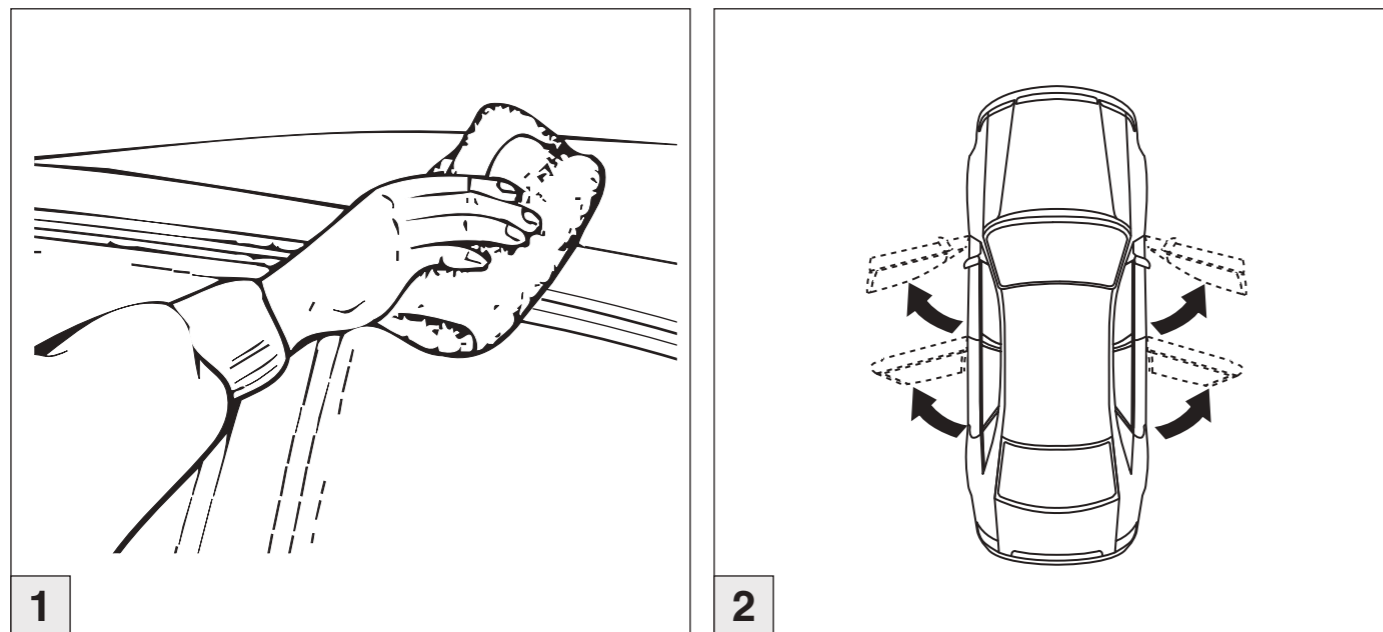

Atera SIGNO

Skoda Rapid Spaceback 10/2013–
Skoda Rapid Spaceback Scout 01/2016–

INFO

Atera SIGNO

Skoda Rapid Spaceback 10/2013–
Skoda Rapid Spaceback Scout 01/2016–