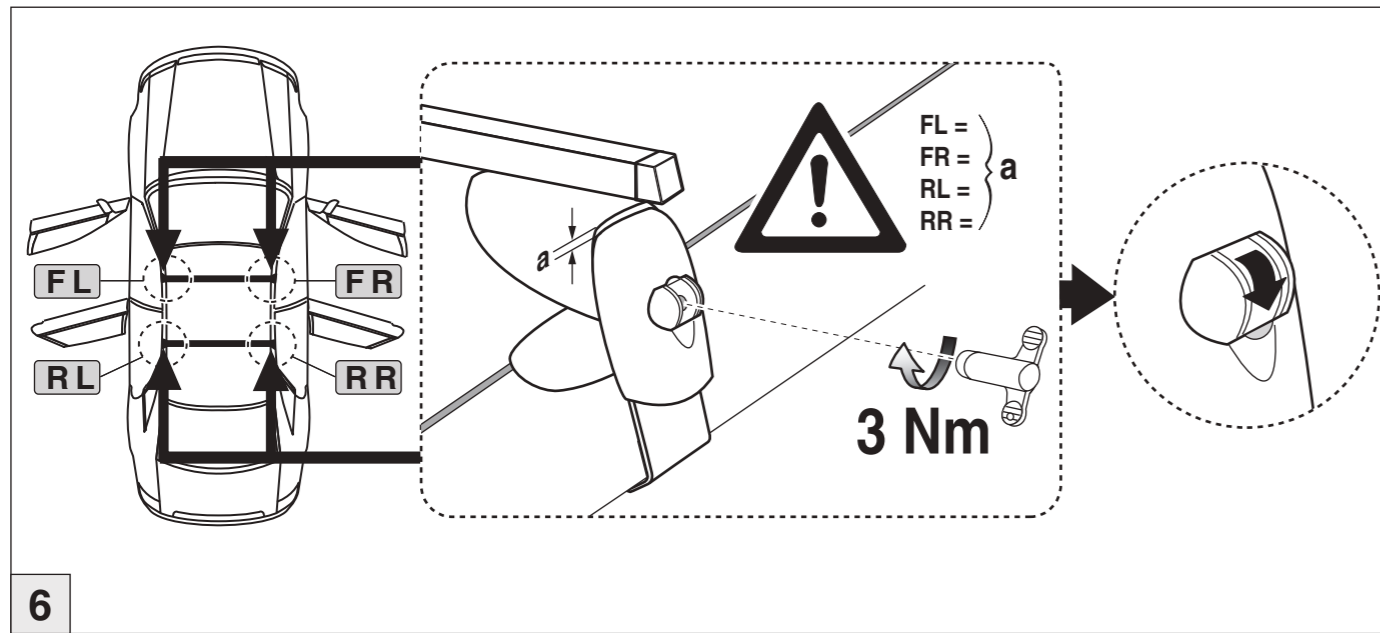

Atera SIGNO

Skoda Rapid Spaceback 10/2013–
Skoda Rapid Spaceback Scout 01/2016–

6

nur bei / only for Part-No.: 045 298

7

8

Atera SIGNO

Skoda
Rapid Spaceback 10/2013–
(auch für Glasdach / also for glass roof)
Rapid Spaceback Scout 01/2016–
(auch für Glasdach / also for glass roof)

Part-No. : 044 298
Part-No. : 045 298

Art.-Nr. / Part-No. : 044 298

Atera
Atera GmbH
Im Herrach 1
D-88299 Leutkirch
Internet: www.atera.de

© ATERA GmbH
Ref.-Nr.: 044 298_096454429800_992570049800
Ref.-Nr.: 045 298_096454529800_992570049800
Stand/State: 12/01/2016 – Rev 00 Ver 01