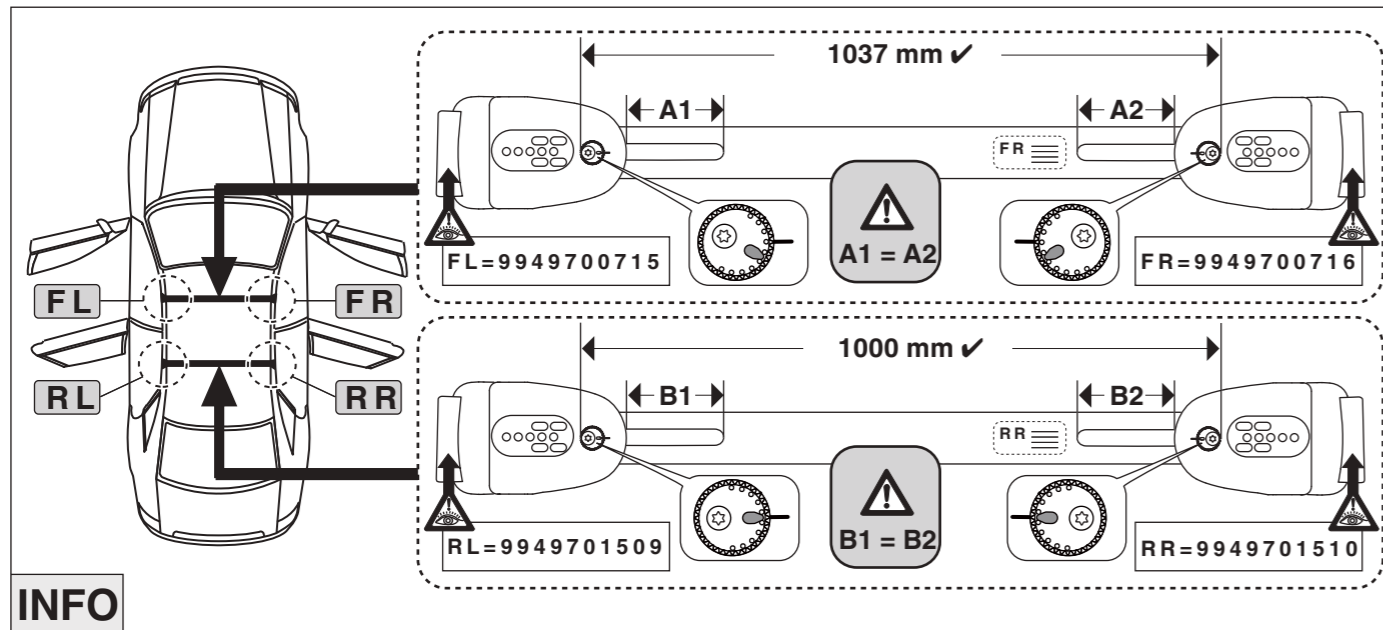

Atera SIGNO

Skoda Rapid Spaceback 10/2013–
Skoda Rapid Spaceback Scout 01/2016–