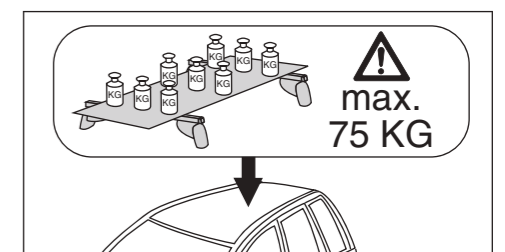

Atera
Atera GmbH
Im Herrach 1
D-88299 Leutkirch
Internet: www.atera.de

© ATERA GmbH
Ref.-Nr.: 044 298_096454429800_992570049800
Ref.-Nr.: 045 298_096454529800_992570049800
Stand/State: 12/01/2016 – Rev 00 Ver 01