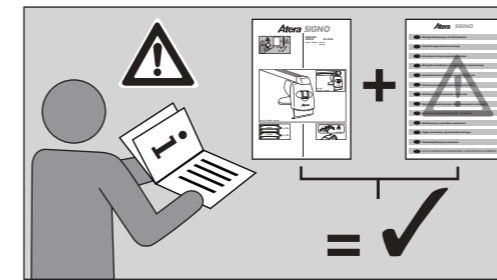

Art.-Nr. / Part-No. : 044 298