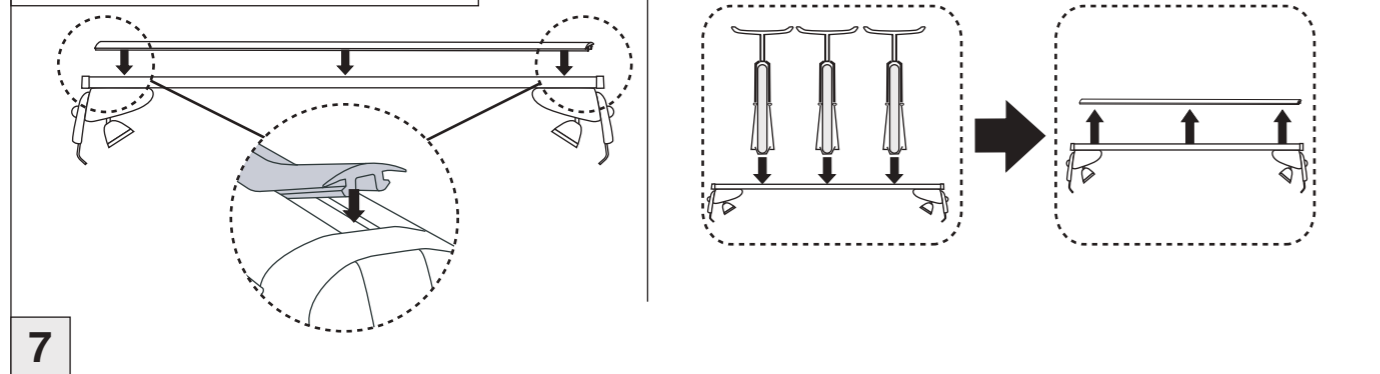

Atera SIGNO

Skoda Rapid Spaceback 10/2013–
Skoda Rapid Spaceback Scout 01/2016–

6

nur bei / only for Part-No.: 045 298

7

8

Atera SIGNO

Skoda
Rapid Spaceback 10/2013–
(auch für Glasdach / also for glass roof)
Rapid Spaceback Scout 01/2016–
(auch für Glasdach / also for glass roof)