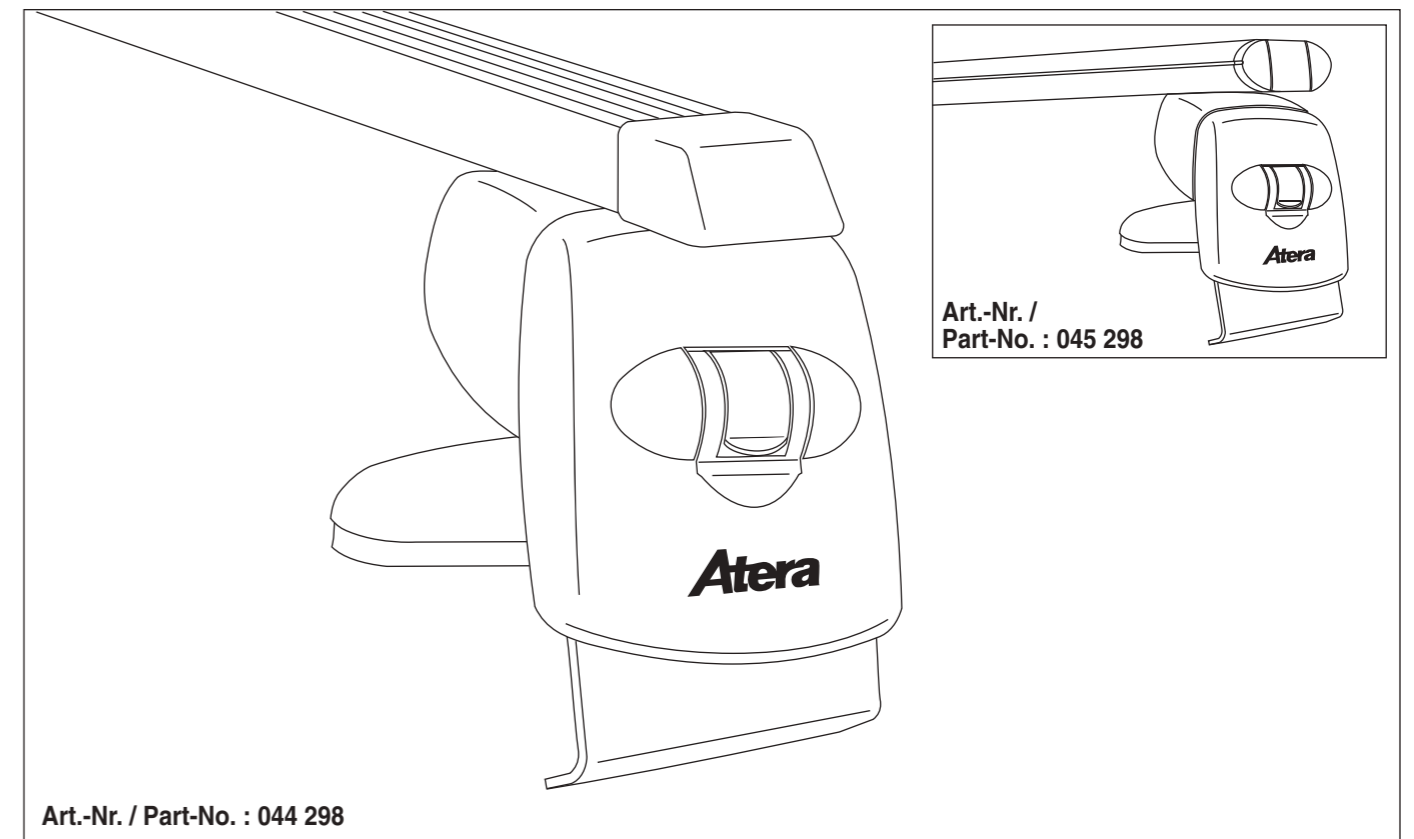

Atera SIGNO

Skoda Rapid Spaceback 10/2013–
Skoda Rapid Spaceback Scout 01/2016–

6

nur bei / only for Part-No.: 045 298

7

8

Atera SIGNO

Skoda
Rapid Spaceback 10/2013–
(auch für Glasdach / also for glass roof)
Rapid Spaceback Scout 01/2016–
(auch für Glasdach / also for glass roof)

Part-No. : 044 298
Part-No. : 045 298

Art.-Nr. / Part-No. : 044 298

Atera
Atera GmbH
Im Herrach 1
D-88299 Leutkirch
Internet: www.atera.de

© ATERA GmbH
Ref.-Nr.: 044 298_096454429800_992570049800
Ref.-Nr.: 045 298_096454529800_992570049800
Stand/State: 12/01/2016 – Rev 00 Ver 01