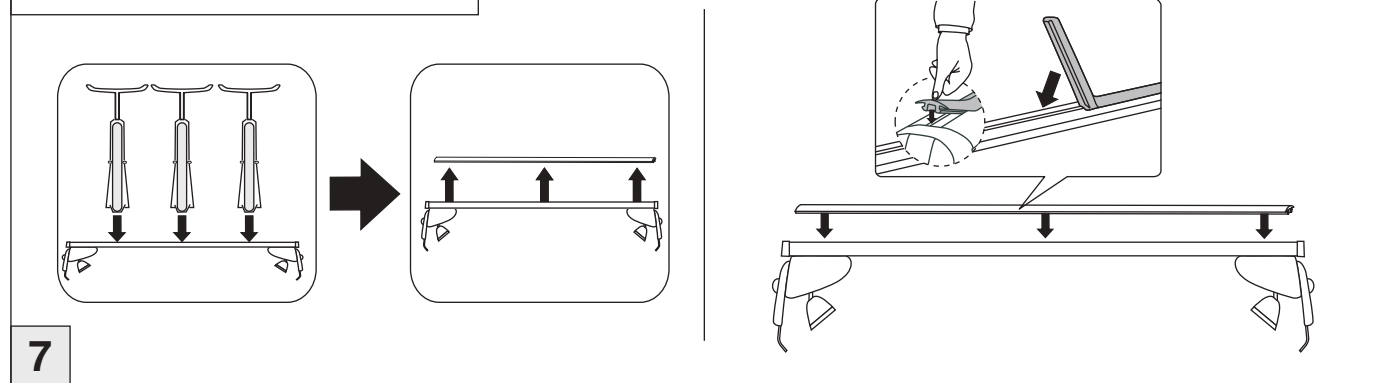

Atera SIGNO

Renault Megane Limousine 02/2016 –
Renault Megane RS Limousine 02/2018 –

6

nur bei / only for Part-No.: 045 336

7

8

Atera SIGNO

Renault
Megane Limousine 02/2016 –
Megane RS Limousine 02/2018 –

Art.-Nr./Part-No. : 044 336
Art.-Nr./Part-No. : 045 336

Art.-Nr. / Part-No. : 044 336

Atera
Atera GmbH
Im Herrach 1
D-88299 Leutkirch
Internet: www.atera.de

© ATERA GmbH
Ref.-Nr.: 044 336_096454433600_992570050200
Ref.-Nr.: 045 336_096454533600_992570050200
Stand/State: 30/05/2016 – Rev 00 Ver 01