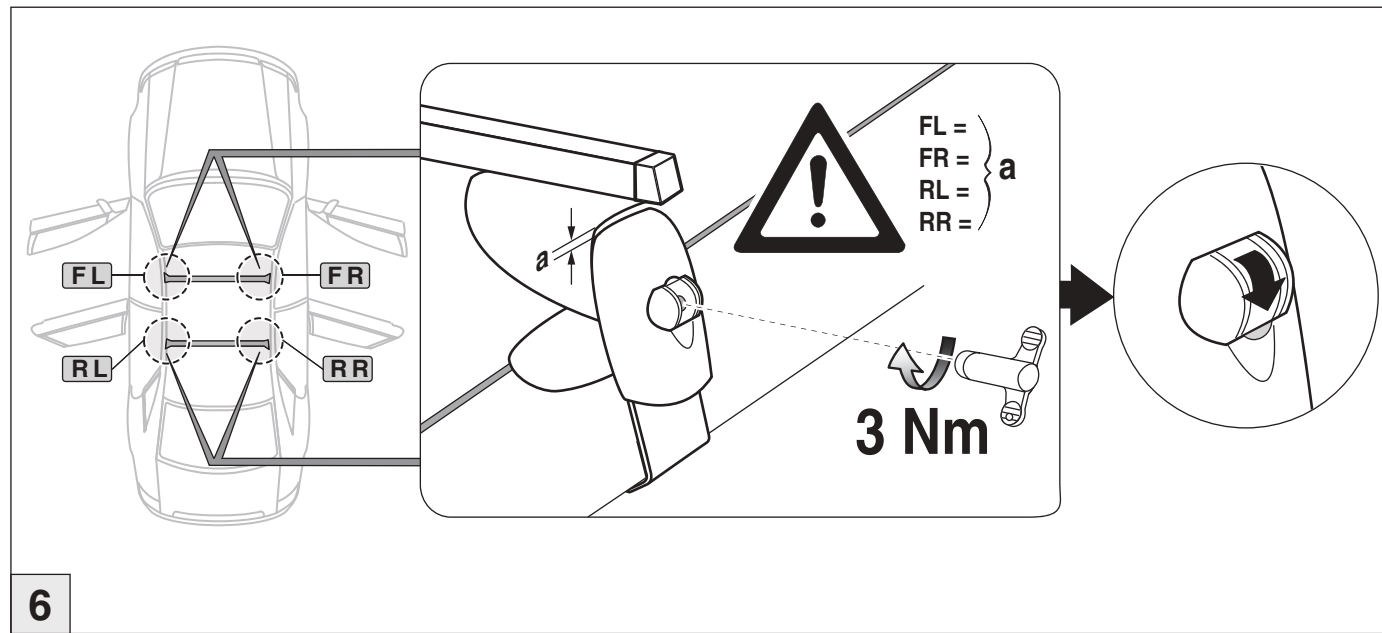

# Atera SIGNO

Renault Megane Limousine 02/2016 –  
Renault Megane RS Limousine 02/2018 –

6

nur bei / only for Part-No.: 045 336

7

8