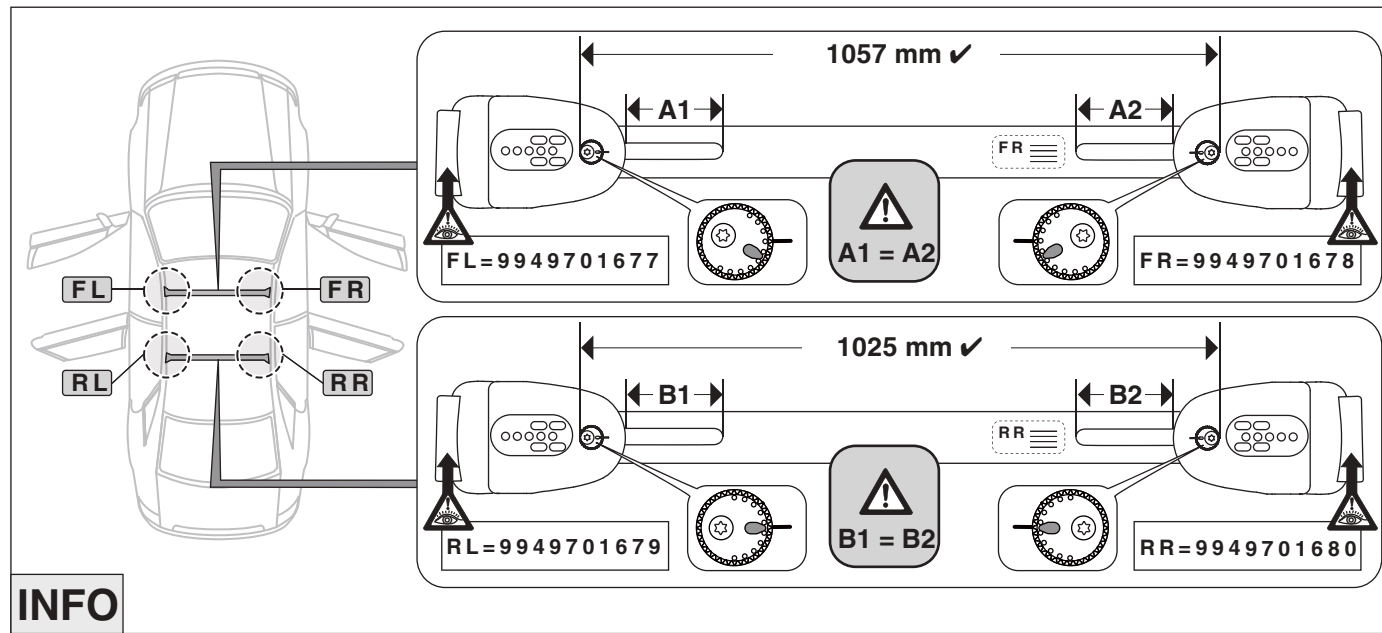

Atera SIGNO

Renault Megane Limousine 02/2016 –
Renault Megane RS Limousine 02/2018 –