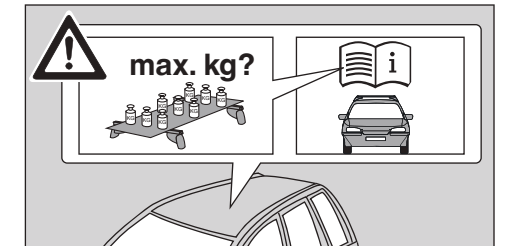

Atera
Atera GmbH
Im Herrach 1
D-88299 Leutkirch
Internet: www.atera.de

© ATERA GmbH
Ref.-Nr.: 044 336_096454433600_992570050200
Ref.-Nr.: 045 336_096454533600_992570050200
Stand/State: 30/05/2016 – Rev 00 Ver 01