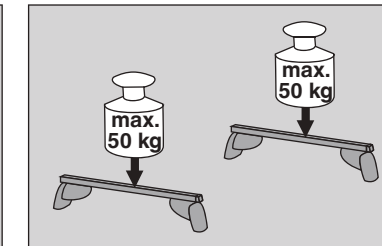

Atera
Atera GmbH
Im Herrach 1
D-88299 Leutkirch
Internet: www.atera.de

© ATERA GmbH
Ref.-Nr.: 044 336_096454433600_992570050200
Ref.-Nr.: 045 336_096454533600_992570050200
Stand/State: 30/05/2016 – Rev 00 Ver 01