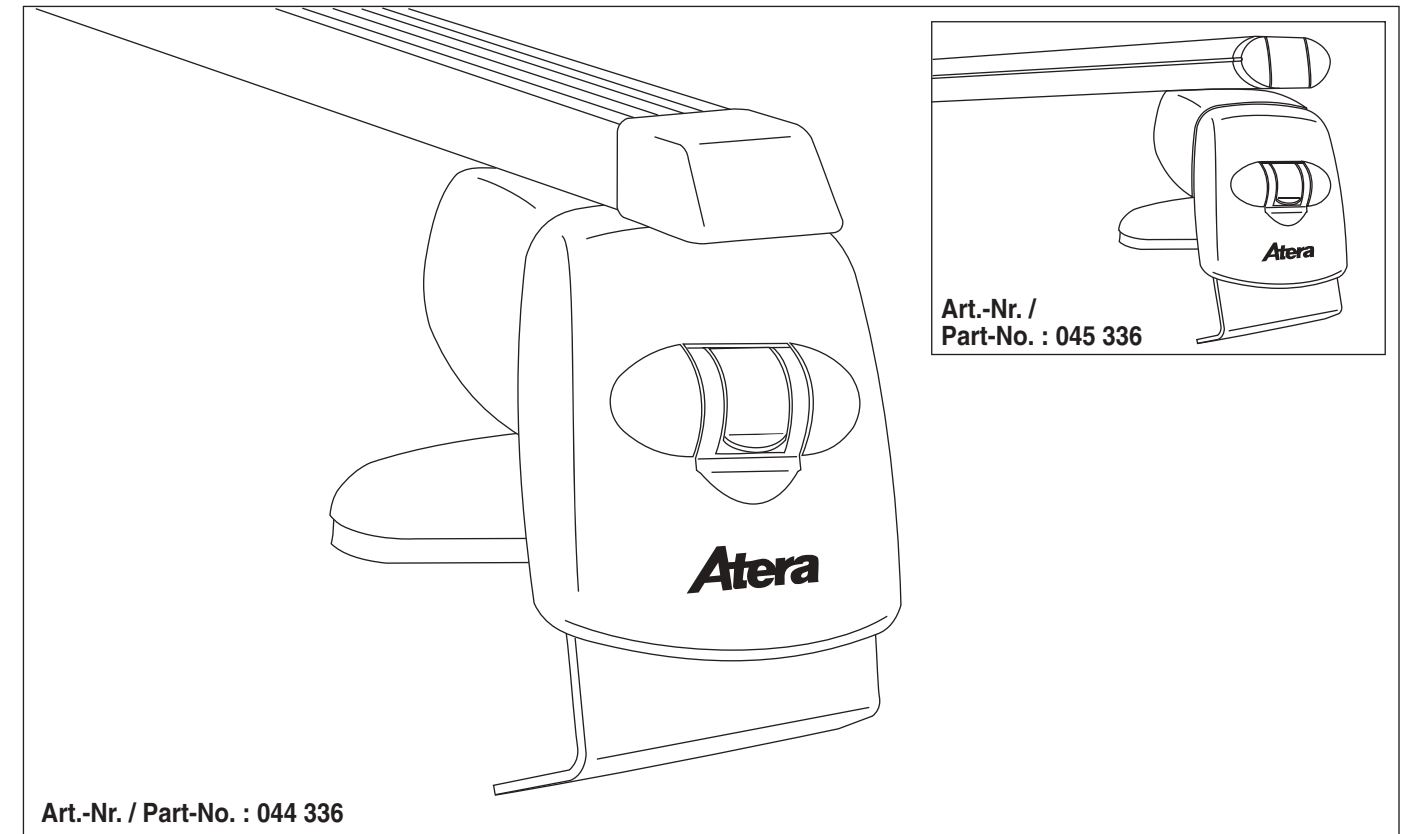

# Atera SIGNO

Renault Megane Limousine 02/2016 –  
Renault Megane RS Limousine 02/2018 –

6

nur bei / only for Part-No.: 045 336

7

8

# Atera SIGNO

Renault  
Megane Limousine 02/2016 –  
Megane RS Limousine 02/2018 –

Art.-Nr./Part-No. : 044 336  
Art.-Nr./Part-No. : 045 336

Art.-Nr. / Part-No. : 044 336

**Atera**  
Atera GmbH  
Im Herrach 1  
D-88299 Leutkirch  
Internet: www.atera.de