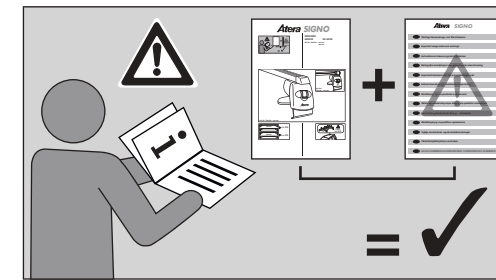

Art.-Nr. / Part-No. : 044 336