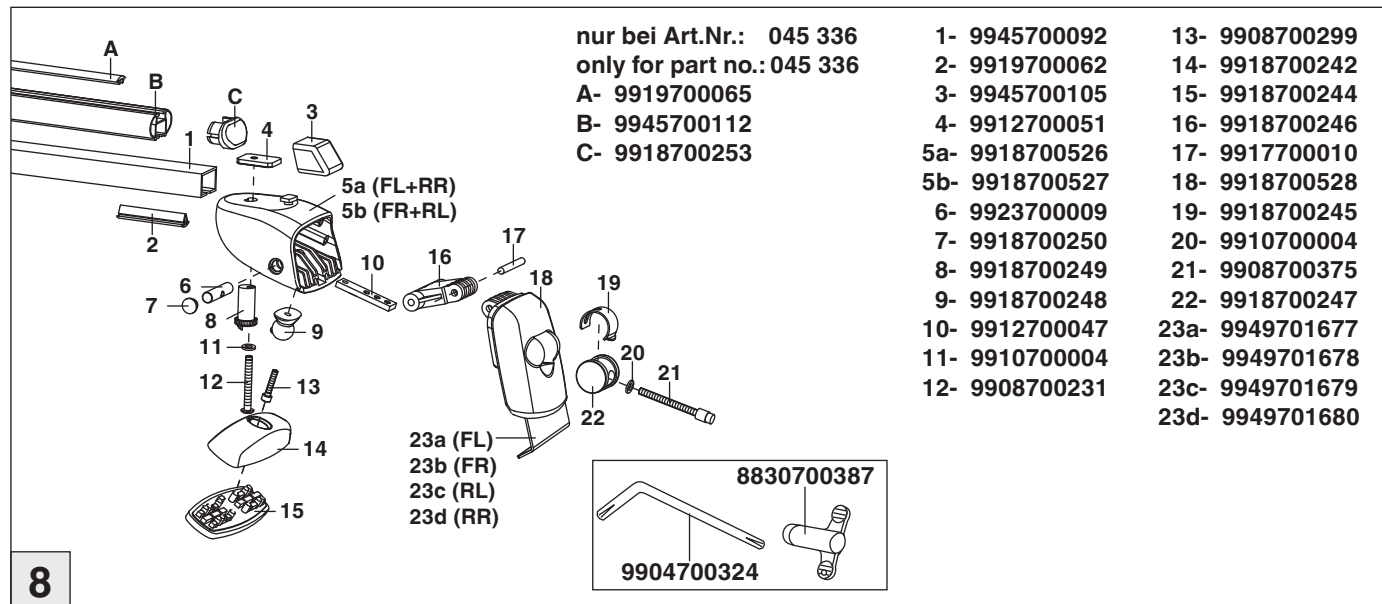

# Atera SIGNO

Renault Megane Limousine 02/2016 –  
Renault Megane RS Limousine 02/2018 –

6

nur bei / only for Part-No.: 045 336

7

8