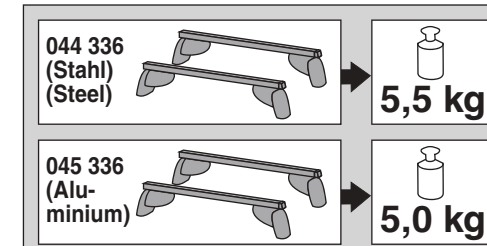

Atera
Atera GmbH
Im Herrach 1
D-88299 Leutkirch
Internet: www.atera.de

© ATERA GmbH
Ref.-Nr.: 044 336_096454433600_992570050200
Ref.-Nr.: 045 336_096454533600_992570050200
Stand/State: 30/05/2016 – Rev 00 Ver 01