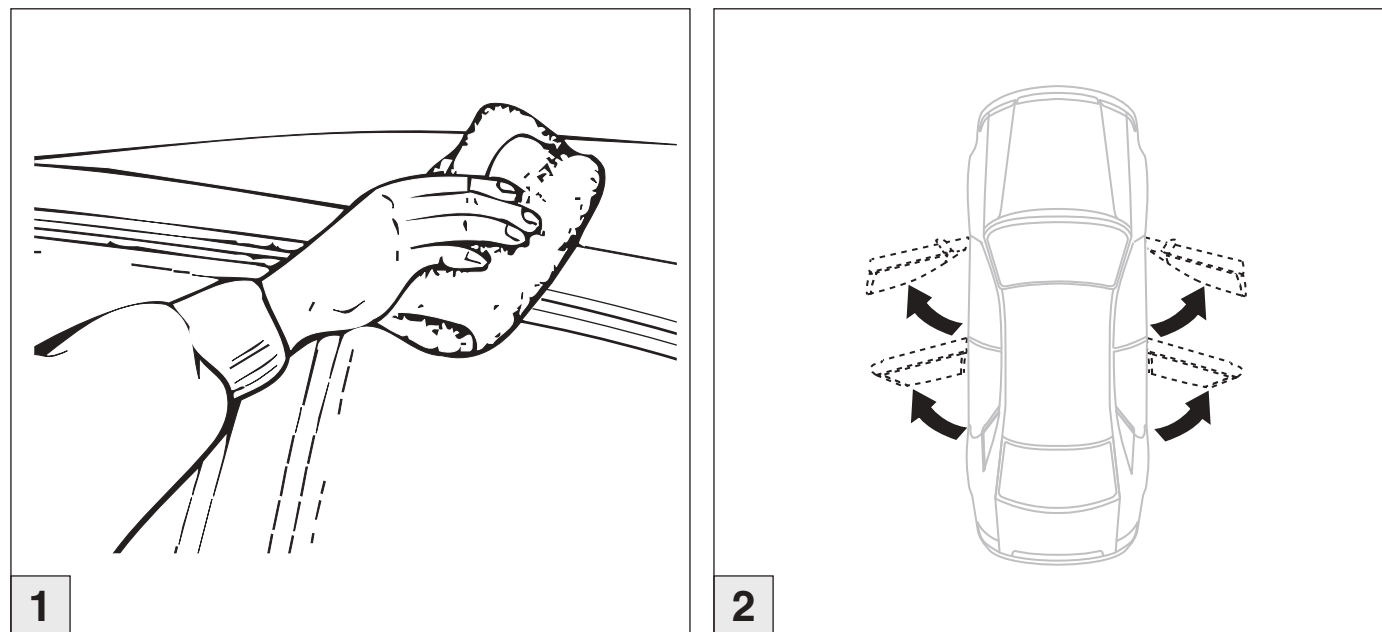

Atera SIGNO

Renault Megane Limousine 02/2016 –
Renault Megane RS Limousine 02/2018 –

INFO

Atera SIGNO

Renault Megane Limousine 02/2016 –
Renault Megane RS Limousine 02/2018 –