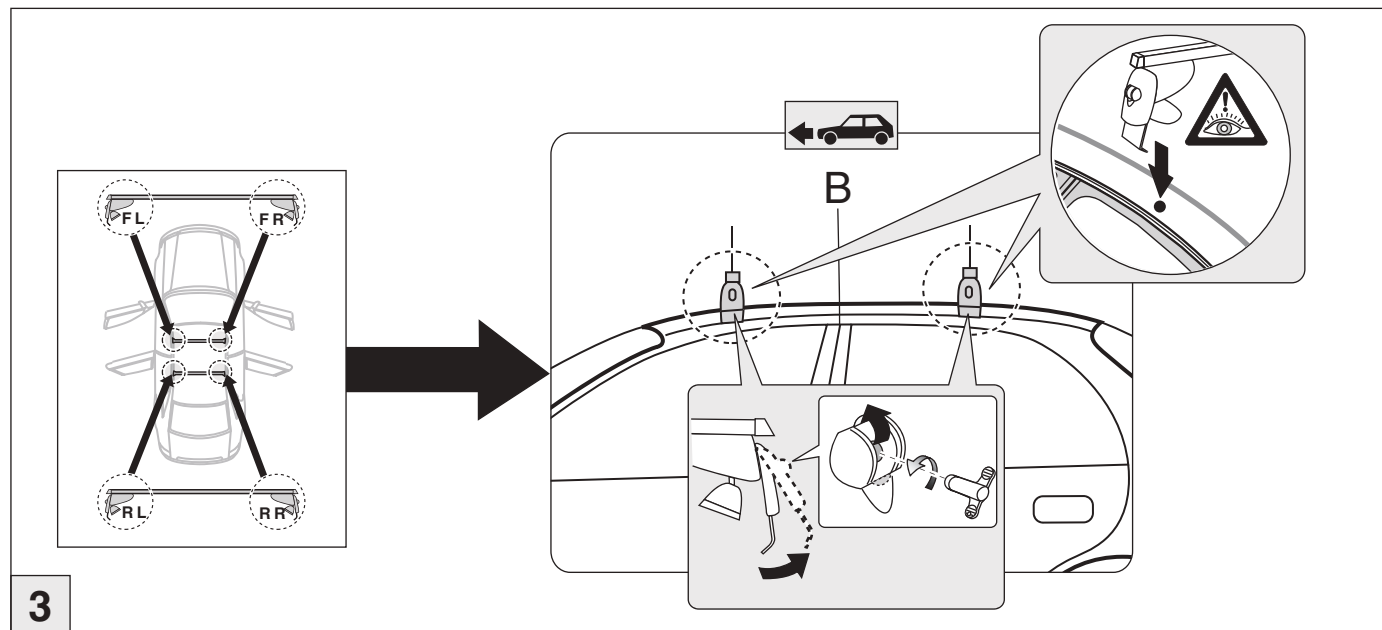

Atera SIGNO

Renault Megane Limousine 02/2016 –
Renault Megane RS Limousine 02/2018 –

INFO

Atera SIGNO

Renault Megane Limousine 02/2016 –
Renault Megane RS Limousine 02/2018 –