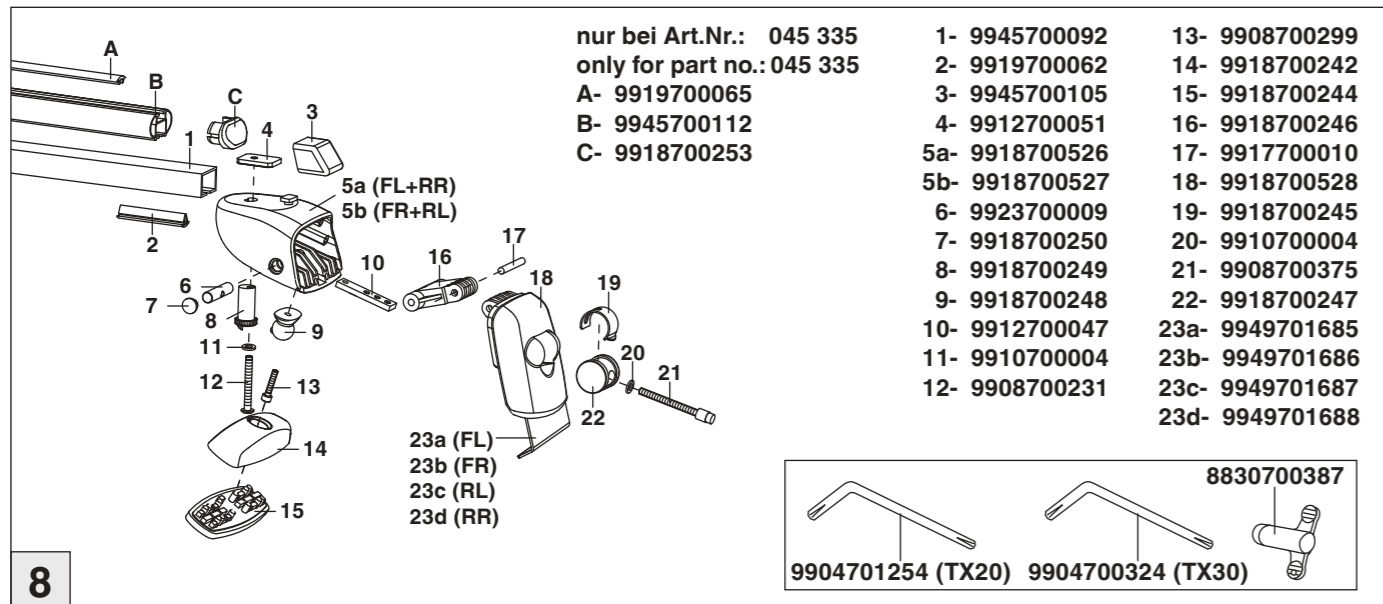

Atera SIGNO

Renault
Talisman Limousine 02/2016–

6

nur bei / only for Part-No.: 045 335

7

8

Atera SIGNO

Renault
Talisman Limousine 02/2016–

Part-No. : 044 335
Part-No. : 045 335

Atera SIGNO

Renault
Talisman Limousine 02/2016-

INFO

Atera SIGNO

Renault
Talisman Limousine 02/2016-