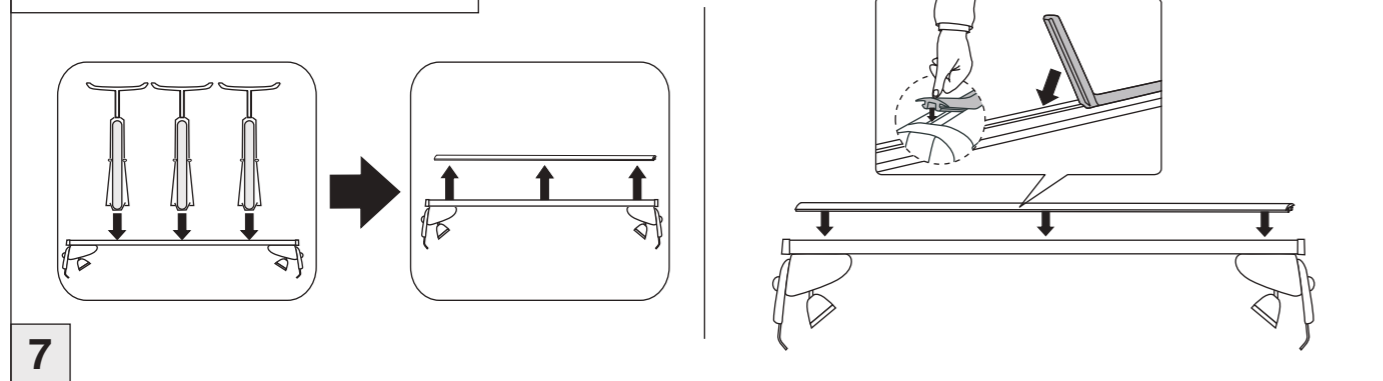

Atera SIGNO

Renault
Talisman Limousine 02/2016–

6

nur bei / only for Part-No.: 045 335

7

8

Atera SIGNO

Renault
Talisman Limousine 02/2016–