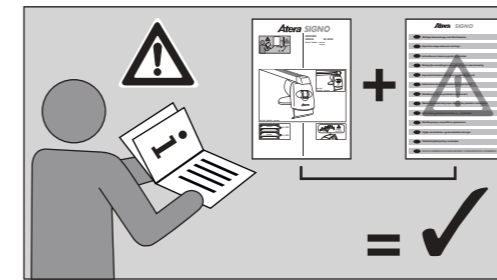

Atera SIGNO

Renault
Talisman Limousine 02/2016–

Part-No. : 044 335
Part-No. : 045 335