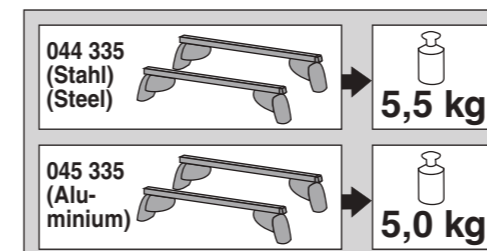

Atera SIGNO

Renault
Talisman Limousine 02/2016–

Part-No. : 044 335
Part-No. : 045 335