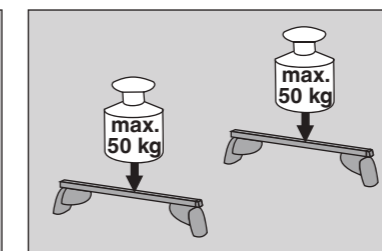

Atera SIGNO

Renault
Talisman Limousine 02/2016–

Part-No. : 044 335
Part-No. : 045 335