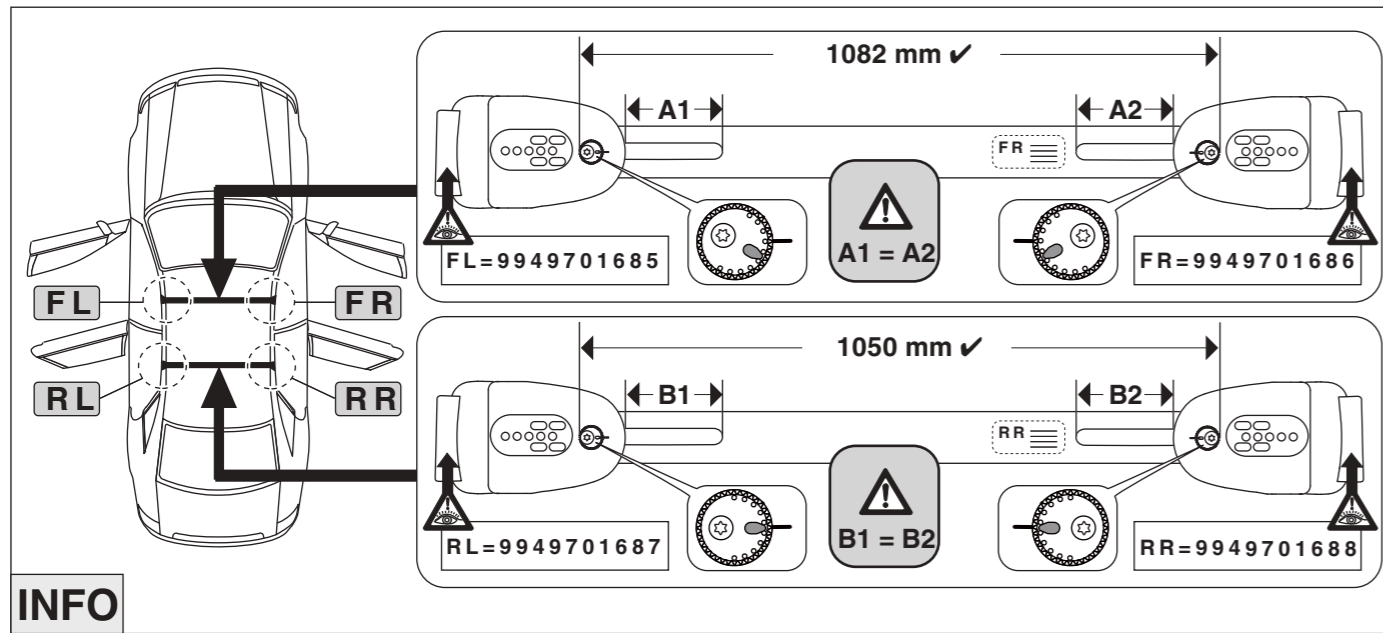

Atera SIGNO

Renault
Talisman Limousine 02/2016–

6

nur bei / only for Part-No.: 045 335

7

8

Atera SIGNO

Renault
Talisman Limousine 02/2016–

Part-No. : 044 335
Part-No. : 045 335

Atera SIGNO

Renault
Talisman Limousine 02/2016-

INFO

Atera SIGNO

Renault
Talisman Limousine 02/2016-