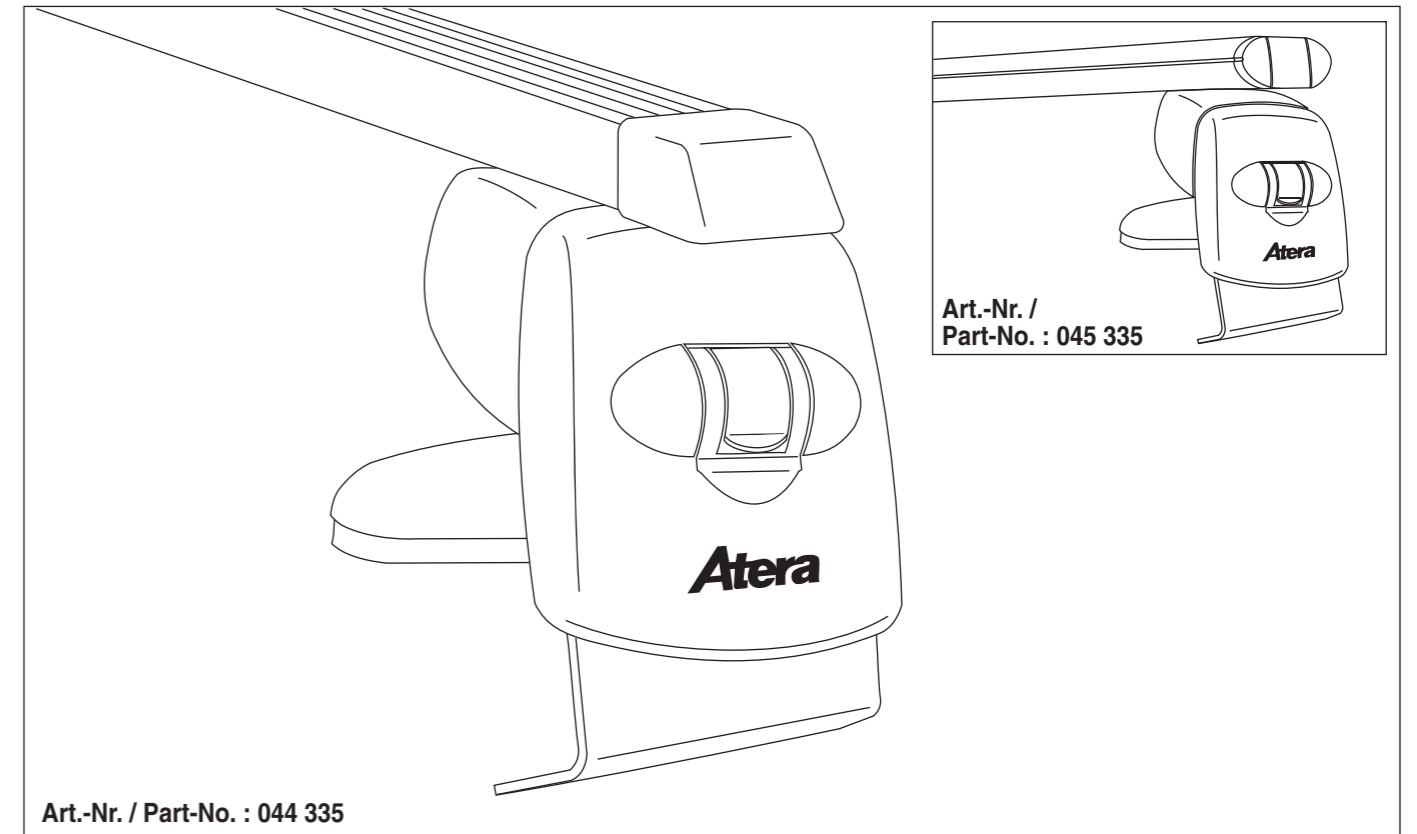

Atera SIGNO

Renault
Talisman Limousine 02/2016–

6

nur bei / only for Part-No.: 045 335

7

8

Atera SIGNO

Renault
Talisman Limousine 02/2016–

Part-No. : 044 335
Part-No. : 045 335

Atera SIGNO

Renault
Talisman Limousine 02/2016-

INFO

Atera SIGNO

Renault
Talisman Limousine 02/2016-