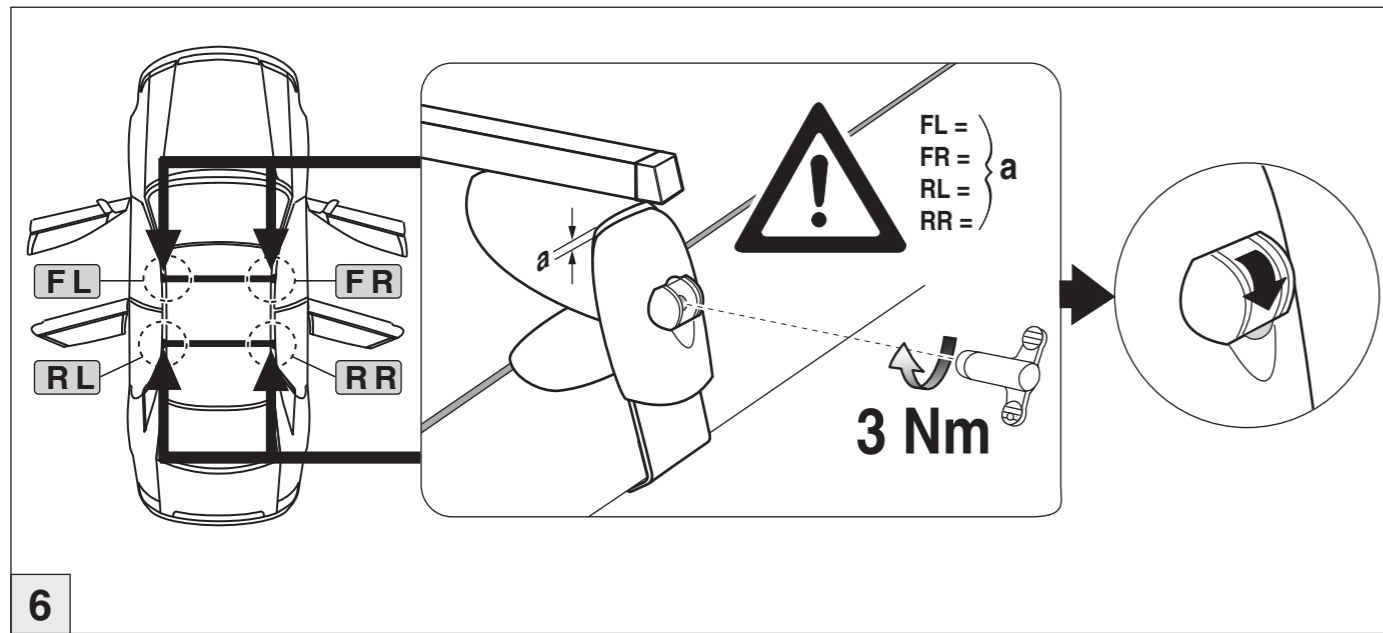

Atera SIGNO

Renault
Talisman Limousine 02/2016–

6

nur bei / only for Part-No.: 045 335

7

8

Atera SIGNO

Renault
Talisman Limousine 02/2016–