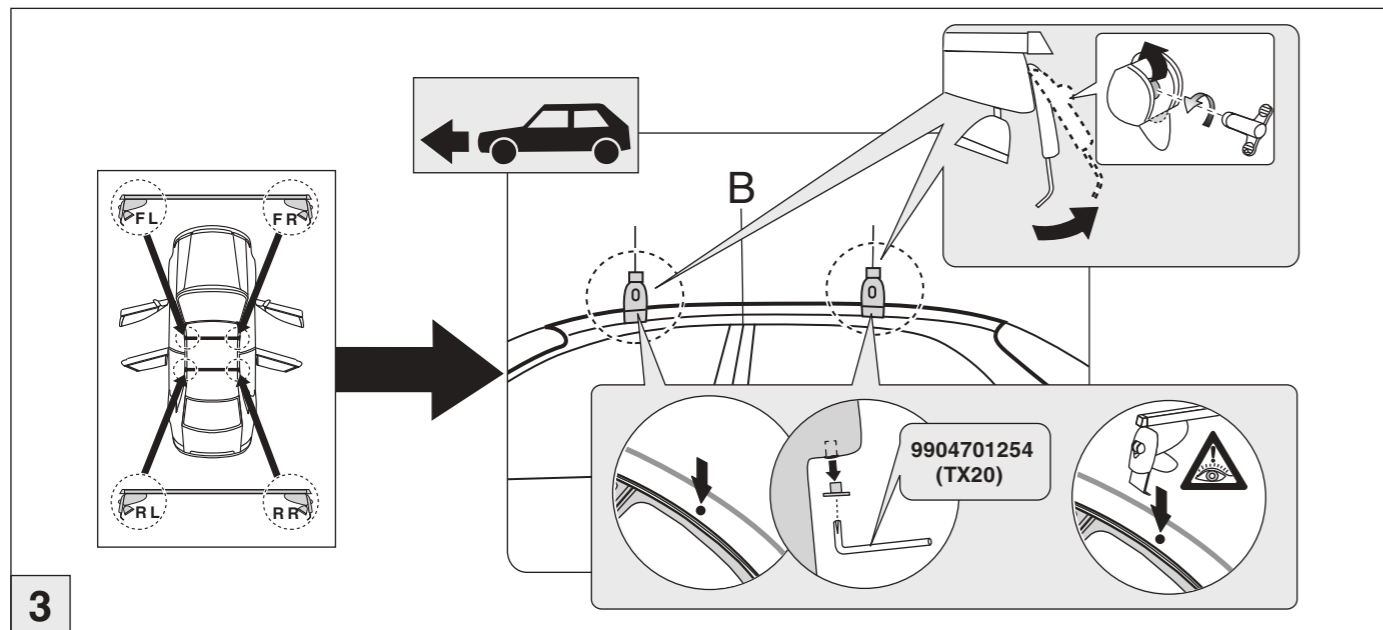

Part-No. : 044 335
Part-No. : 045 335

Atera SIGNO

Renault
Talisman Limousine 02/2016-

INFO

Atera SIGNO

Renault
Talisman Limousine 02/2016-