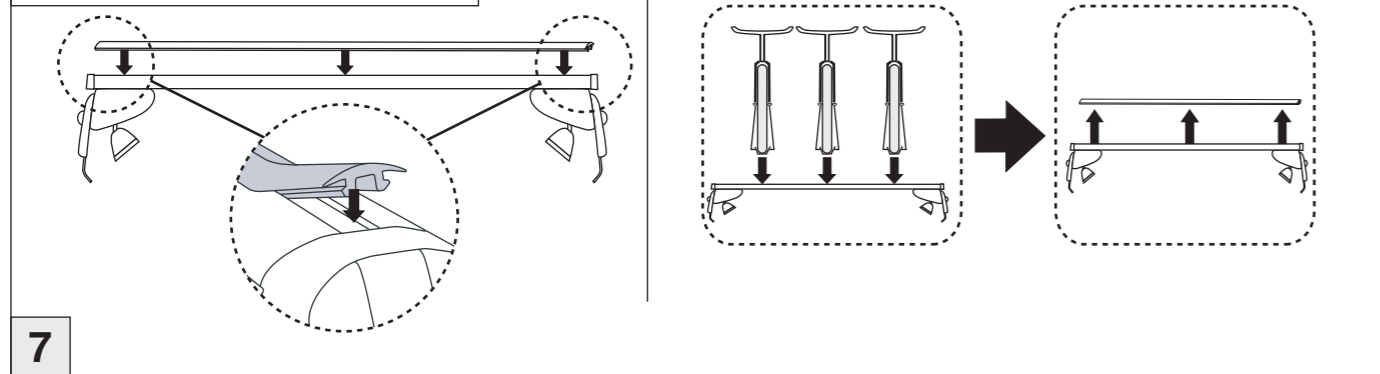

Atera SIGNO

Opel
Astra Limousine 5-türig 10/2015–

6

nur bei / only for Part-No.: 045 330

7

8

Atera SIGNO

Opel
Astra Limousine 10/2015–
5-türig / doors / portes