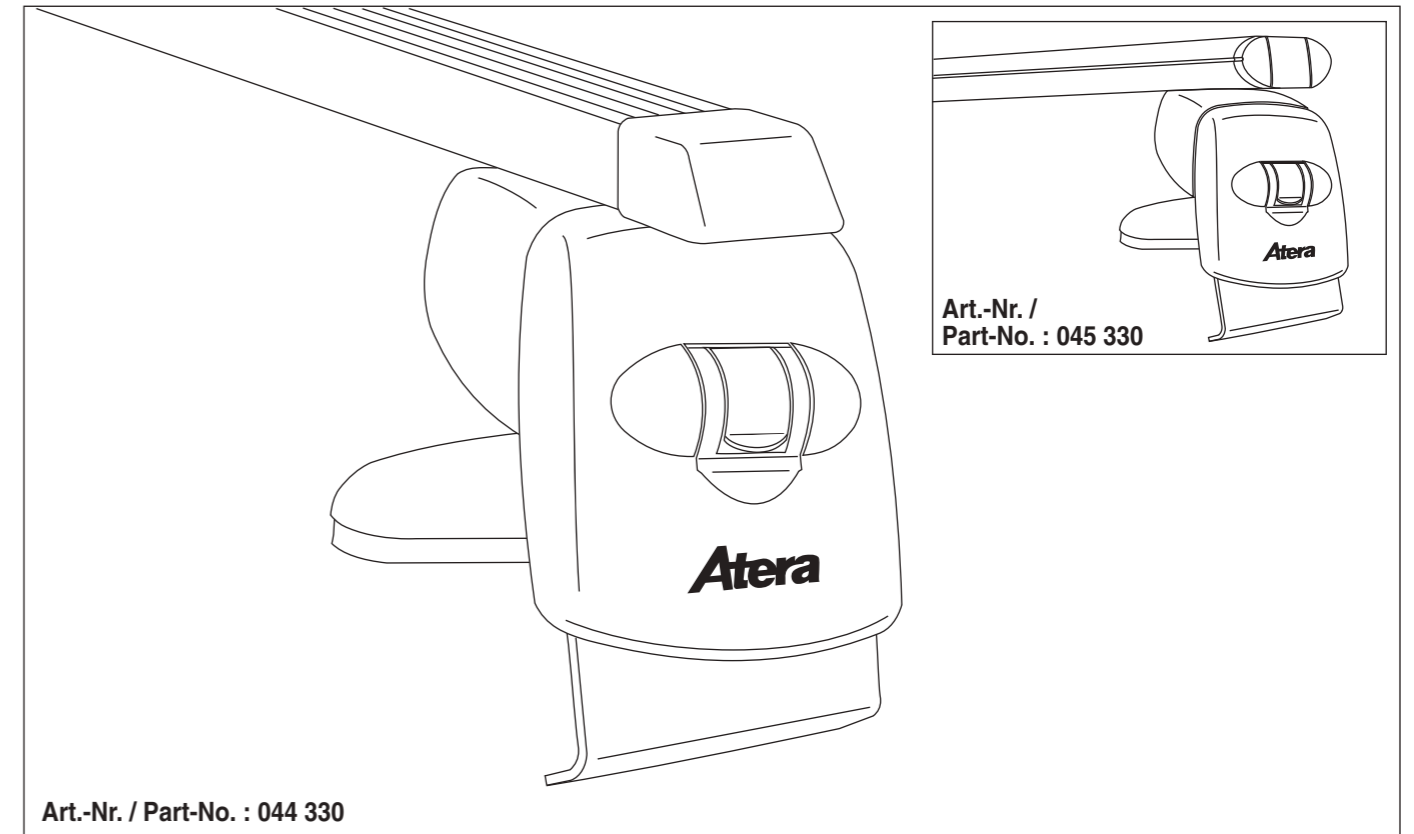

Atera SIGNO

Opel
Astra Limousine 5-türig 10/2015–

6

nur bei / only for Part-No.: 045 330

7

8

Atera SIGNO

Opel
Astra Limousine 10/2015–
5-türig / doors / portes

Art.-Nr. / Part-No. : 044 330
Art.-Nr. / Part-No. : 045 330

Atera SIGNO

Opel
Astra Limousine 5-türig 10/2015–

INFO

Atera SIGNO

Opel
Astra Limousine 5-türig 10/2015–