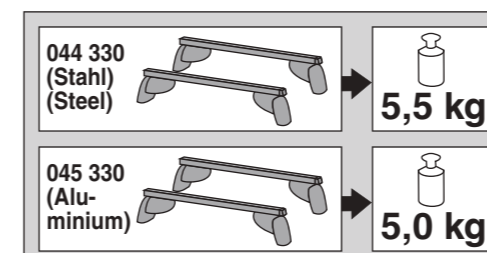

Atera SIGNO

Opel
Astra Limousine 5-türig 10/2015–

6

nur bei / only for Part-No.: 045 330

7

8

Atera SIGNO

Opel
Astra Limousine 10/2015–
5-türig / doors / portes

Art.-Nr. / Part-No. : 044 330
Art.-Nr. / Part-No. : 045 330