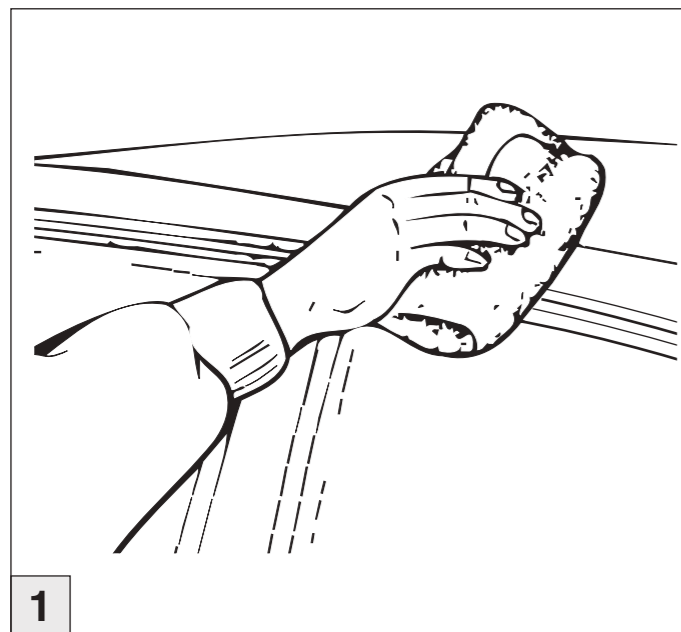

Art.-Nr. / Part-No. : 044 330
Art.-Nr. / Part-No. : 045 330

Atera SIGNO

Opel
Astra Limousine 5-türig 10/2015–

INFO

Atera SIGNO

Opel
Astra Limousine 5-türig 10/2015–