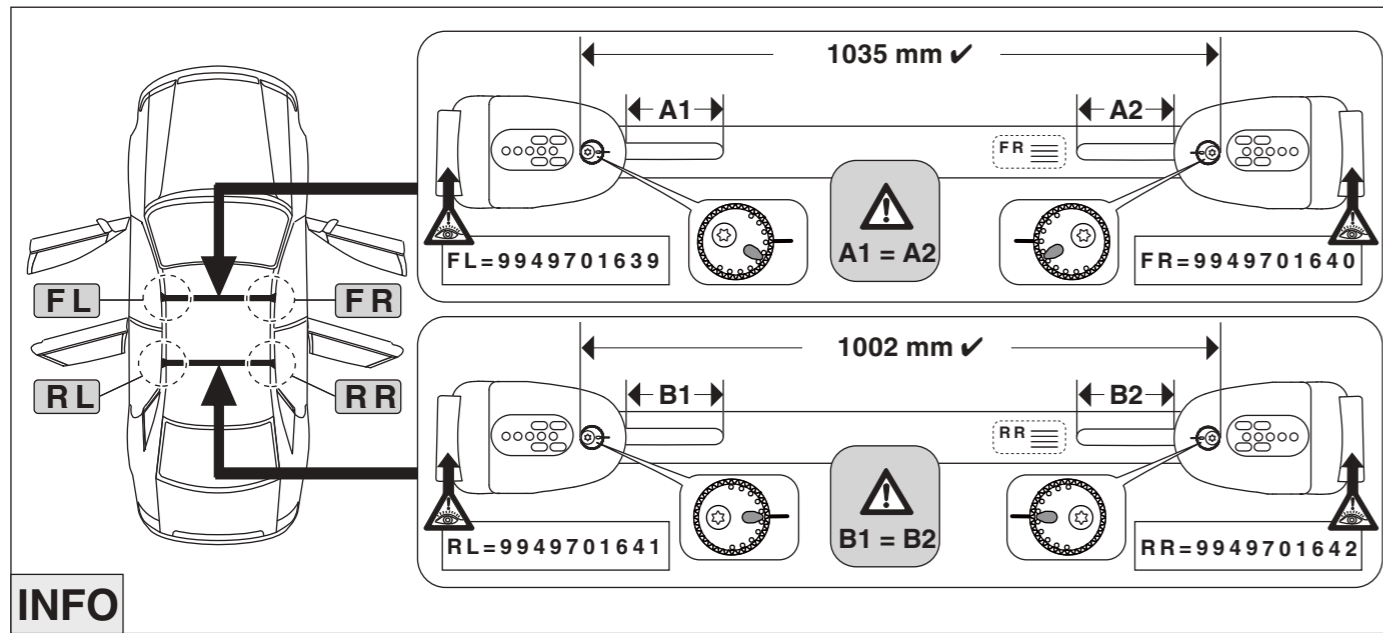

Atera SIGNO

Opel
Astra Limousine 5-türig 10/2015–

6

nur bei / only for Part-No.: 045 330

7

8

Atera SIGNO

Opel
Astra Limousine 10/2015–
5-türig / doors / portes

Art.-Nr. / Part-No. : 044 330
Art.-Nr. / Part-No. : 045 330

Atera SIGNO

Opel
Astra Limousine 5-türig 10/2015–

INFO

Atera SIGNO

Opel
Astra Limousine 5-türig 10/2015–