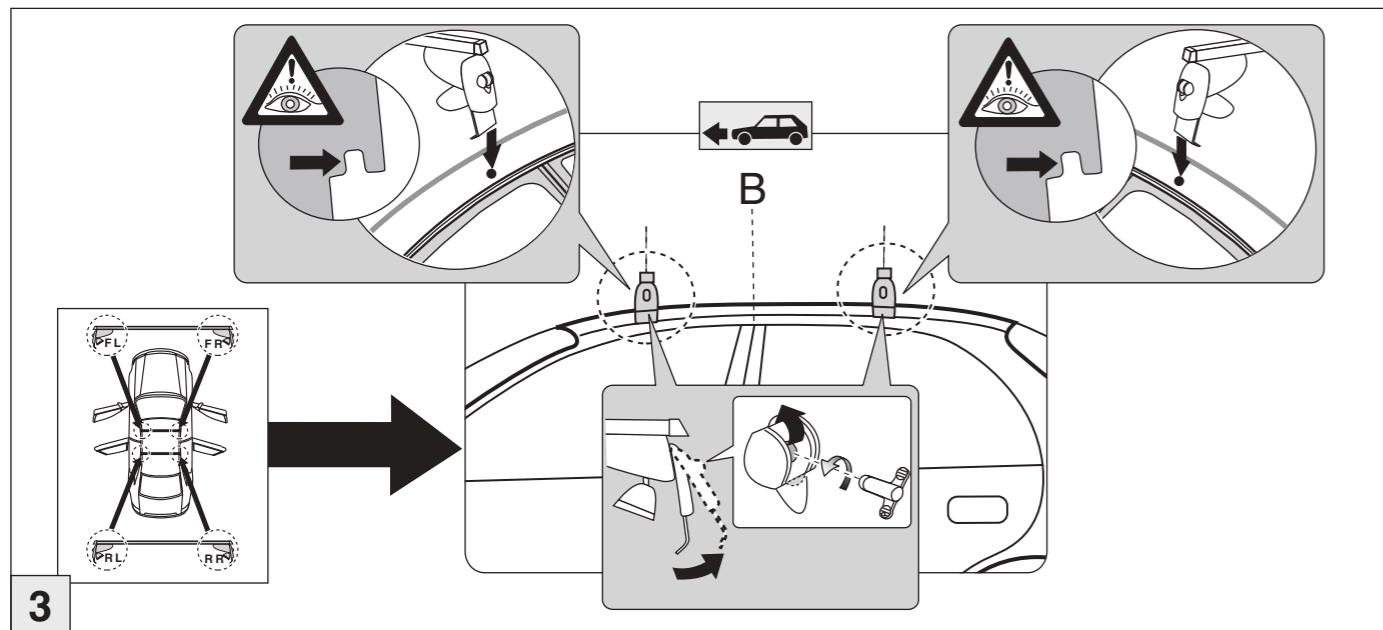

Art.-Nr. / Part-No. : 044 330
Art.-Nr. / Part-No. : 045 330

Atera SIGNO

Opel
Astra Limousine 5-türig 10/2015–

INFO

Atera SIGNO

Opel
Astra Limousine 5-türig 10/2015–