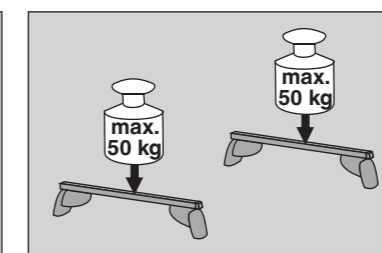

Atera SIGNO

Opel
Astra Limousine 5-türig 10/2015–

6

nur bei / only for Part-No.: 045 330

7

8

Atera SIGNO

Opel
Astra Limousine 10/2015–
5-türig / doors / portes

Art.-Nr. / Part-No. : 044 330
Art.-Nr. / Part-No. : 045 330