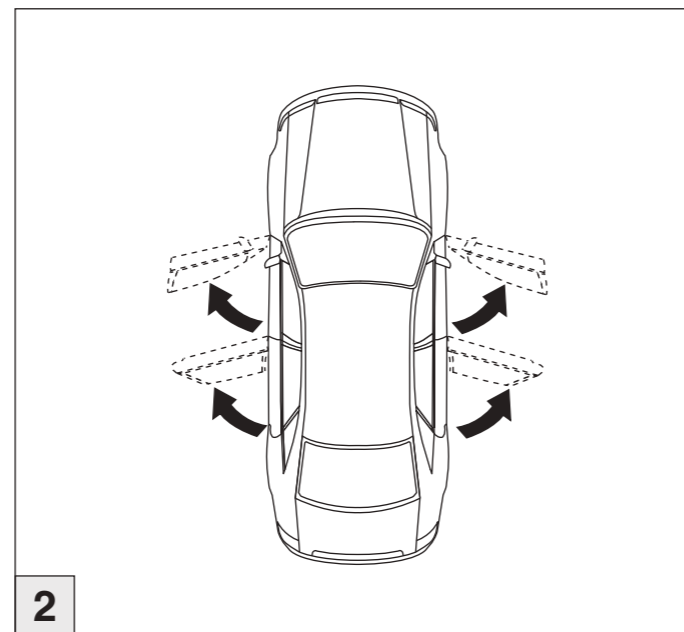

Art.-Nr. / Part-No. : 044 330
Art.-Nr. / Part-No. : 045 330

Atera SIGNO

Opel
Astra Limousine 5-türig 10/2015–

INFO

Atera SIGNO

Opel
Astra Limousine 5-türig 10/2015–