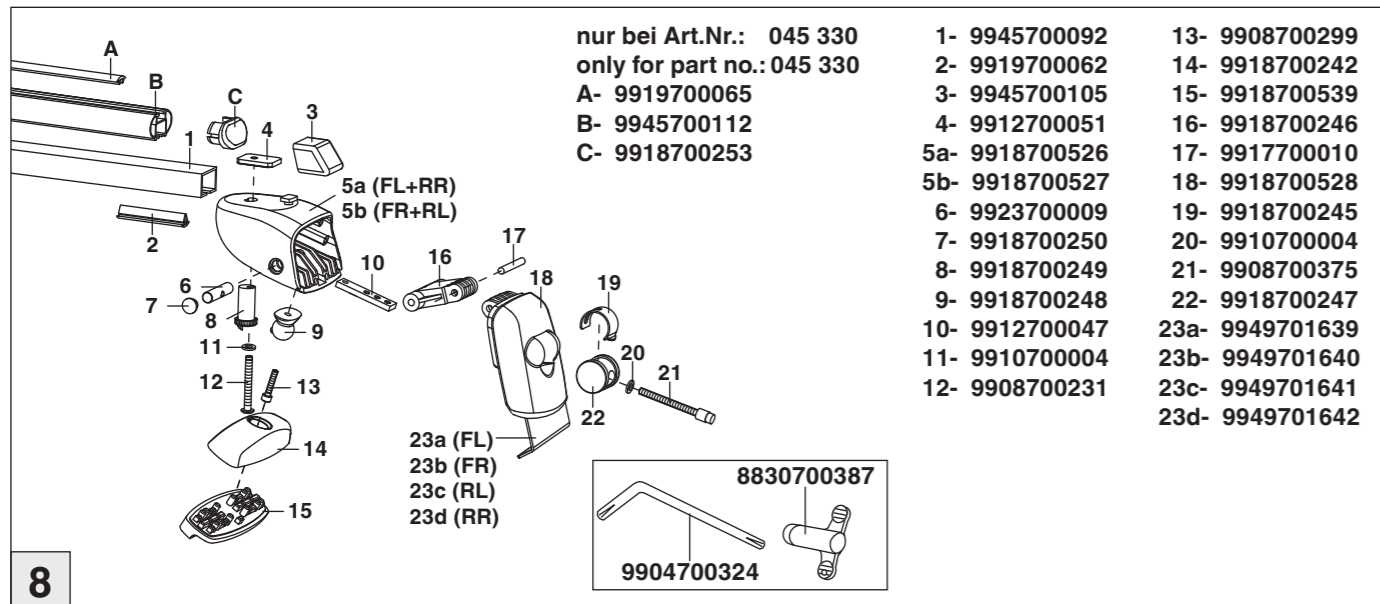

Atera SIGNO

Opel
Astra Limousine 5-türig 10/2015–

6

nur bei / only for Part-No.: 045 330

7

8

Atera SIGNO

Opel
Astra Limousine 10/2015–
5-türig / doors / portes

Art.-Nr. / Part-No. : 044 330
Art.-Nr. / Part-No. : 045 330

Atera SIGNO

Opel
Astra Limousine 5-türig 10/2015–

INFO

Atera SIGNO

Opel
Astra Limousine 5-türig 10/2015–