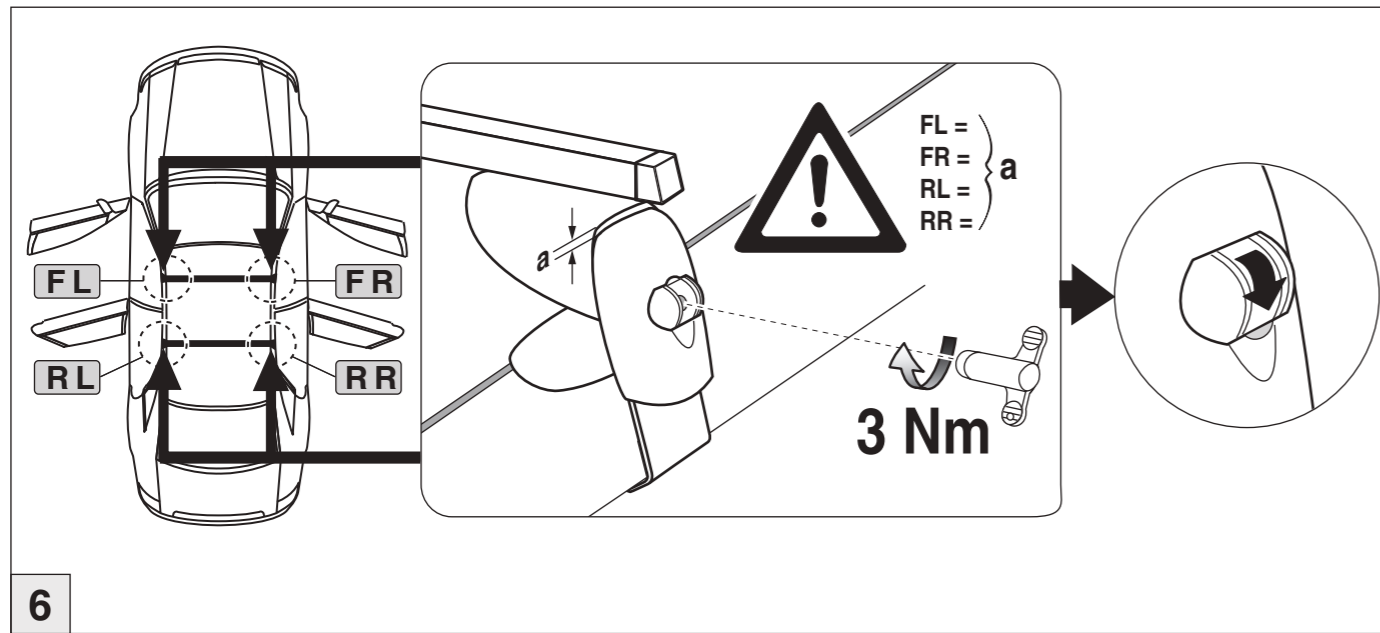

Atera SIGNO

Opel
Astra Limousine 5-türig 10/2015–

6

nur bei / only for Part-No.: 045 330

7

8

Atera SIGNO

Opel
Astra Limousine 10/2015–
5-türig / doors / portes