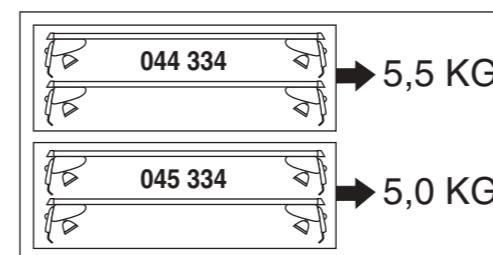

# Atera SIGNO

Audi  
A4 Limousine (B9) 11/2015-

Part-No. : 044 334  
Part-No. : 045 334

**Atera**  
Atera GmbH  
Im Herrach 1  
D-88299 Leutkirch  
Internet: www.atera.de

© ATERA GmbH  
Ref.-Nr.: 044 334\_096454433400\_992570050200  
Ref.-Nr.: 045 334\_096454533400\_992570050200  
Stand/State: 23/02/2016 – Rev 00 Ver 00