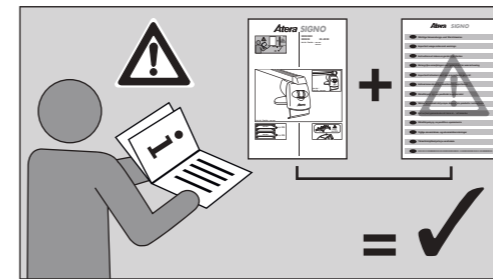

Atera SIGNO

Audi
A4 Limousine (B9) 11/2015-

Part-No. : 044 334
Part-No. : 045 334

Atera
Atera GmbH
Im Herrach 1
D-88299 Leutkirch
Internet: www.atera.de

© ATERA GmbH
Ref.-Nr.: 044 334_096454433400_992570050200
Ref.-Nr.: 045 334_096454533400_992570050200
Stand/State: 23/02/2016 – Rev 00 Ver 00