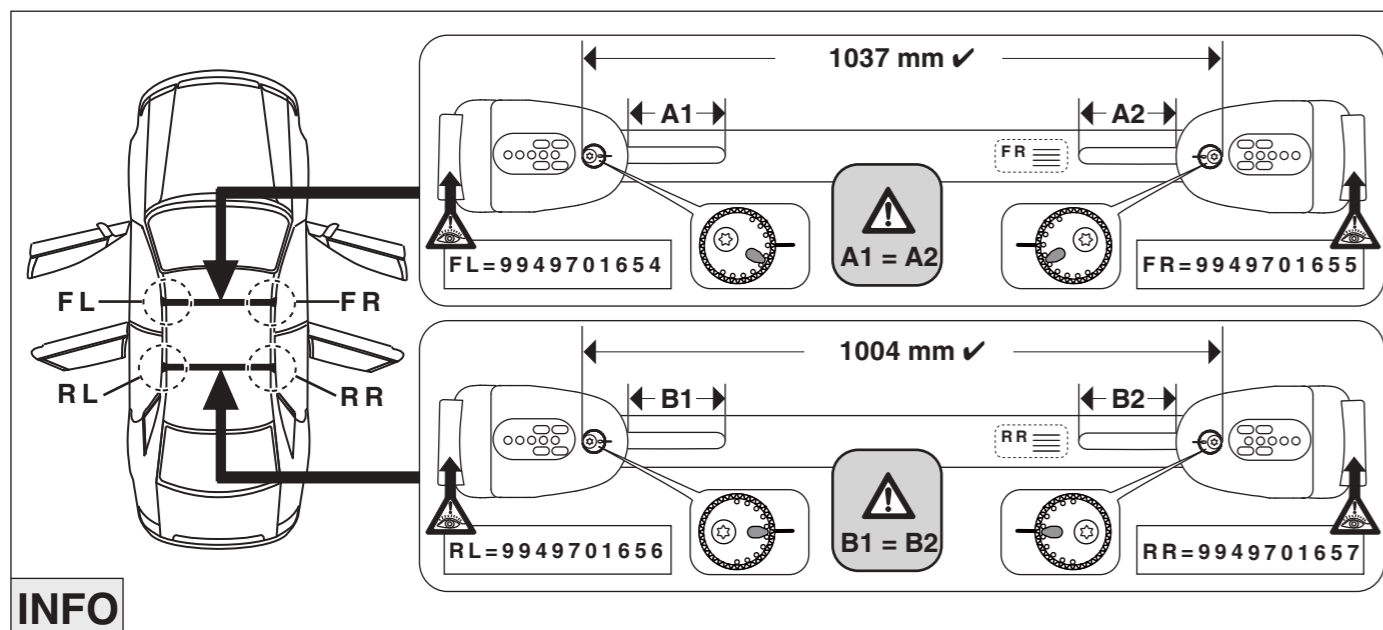

Atera SIGNO

Audi
A4 Limousine (B9) 11/2015–

Atera SIGNO

Audi
A4 Limousine (B9) 11/2015–