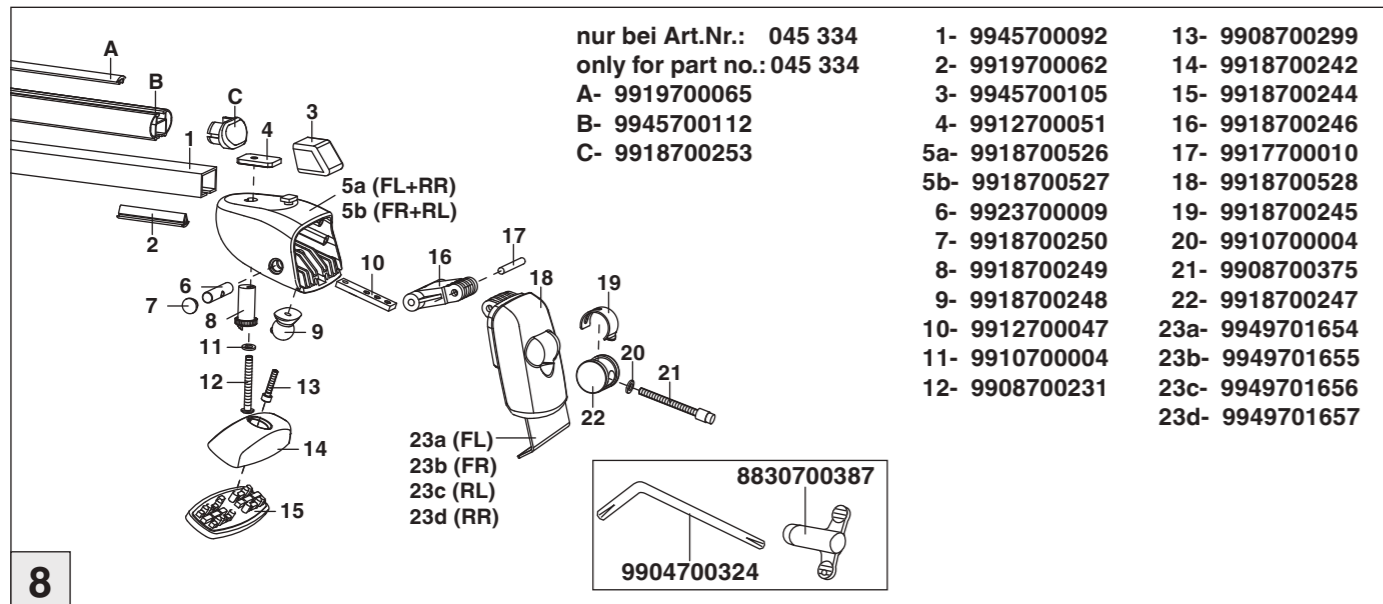

# Atera SIGNO

Audi  
A4 Limousine (B9) 11/2015-

6

nur bei / only for Part-No.: 045 334

7

8