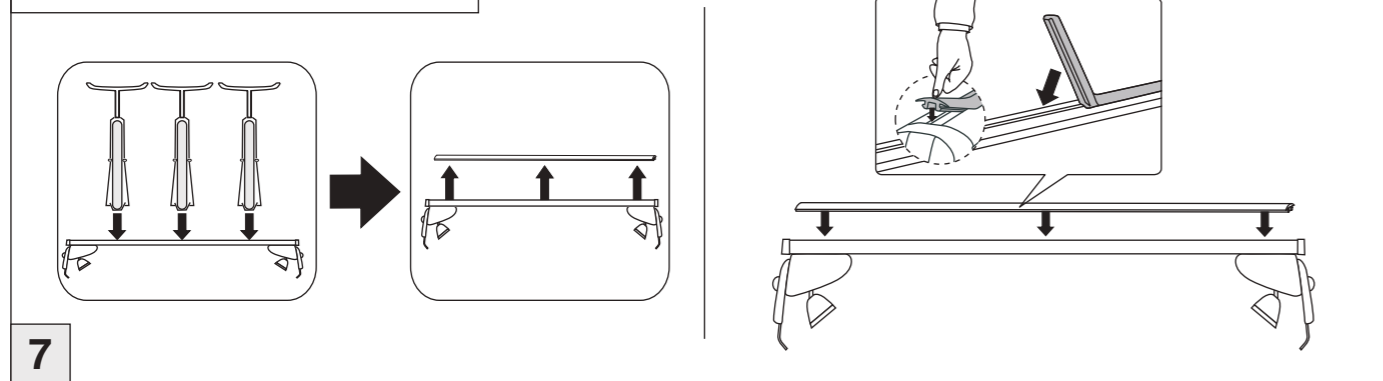

# Atera SIGNO

Audi  
A4 Limousine (B9) 11/2015-

6

nur bei / only for Part-No.: 045 334

7

8