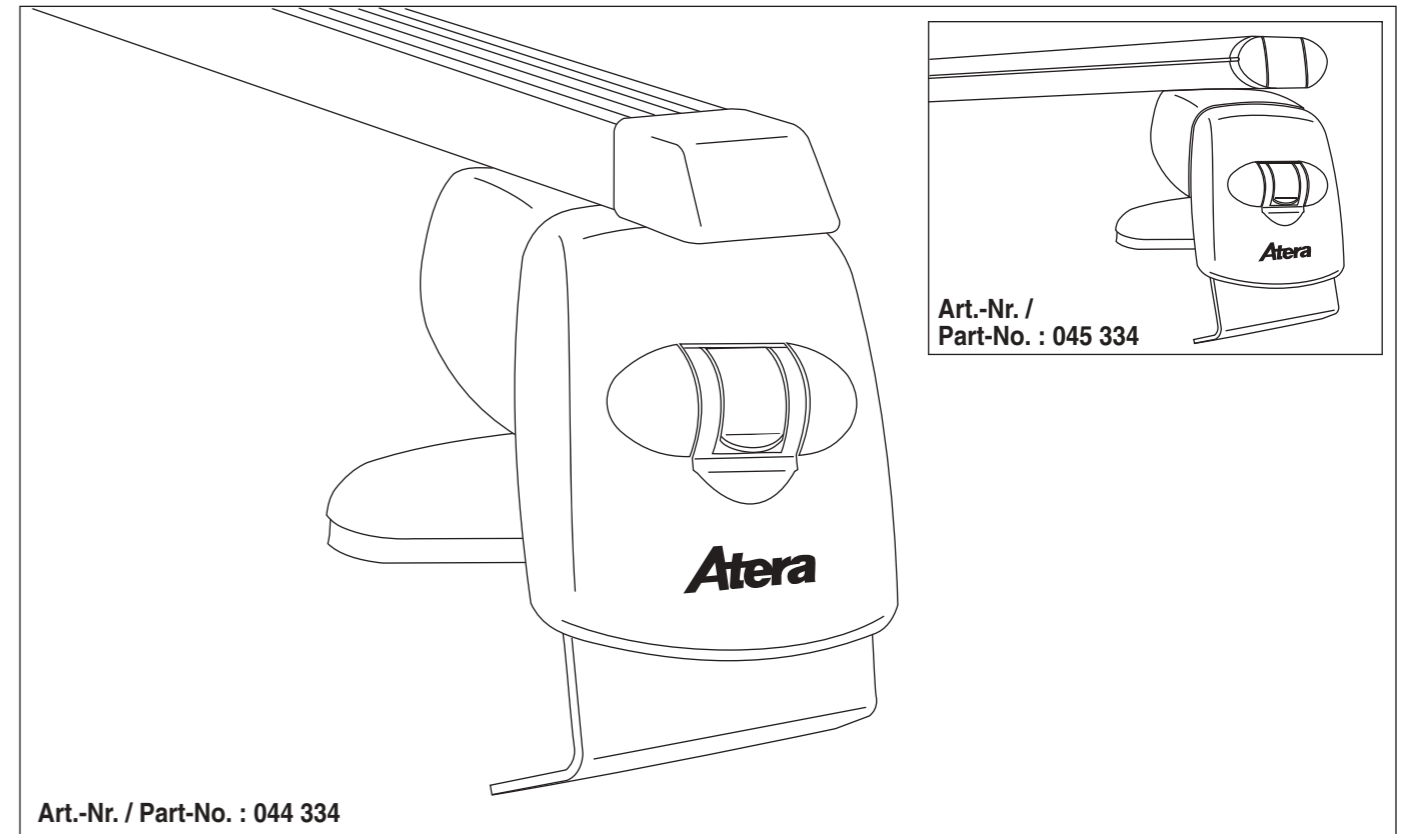

Atera SIGNO

Audi
A4 Limousine (B9) 11/2015-

Part-No. : 044 334
Part-No. : 045 334

Atera
Atera GmbH
Im Herrach 1
D-88299 Leutkirch
Internet: www.atera.de

© ATERA GmbH
Ref.-Nr.: 044 334_096454433400_992570050200
Ref.-Nr.: 045 334_096454533400_992570050200
Stand/State: 23/02/2016 – Rev 00 Ver 00