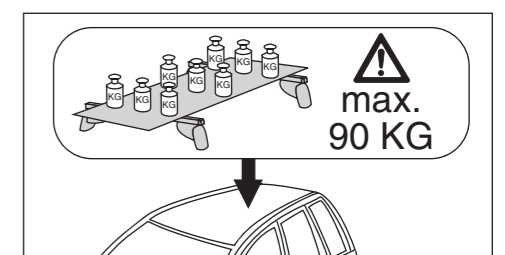

Atera SIGNO

Audi
A4 Limousine (B9) 11/2015-

Part-No. : 044 334
Part-No. : 045 334

Atera
Atera GmbH
Im Herrach 1
D-88299 Leutkirch
Internet: www.atera.de

© ATERA GmbH
Ref.-Nr.: 044 334_096454433400_992570050200
Ref.-Nr.: 045 334_096454533400_992570050200
Stand/State: 23/02/2016 – Rev 00 Ver 00