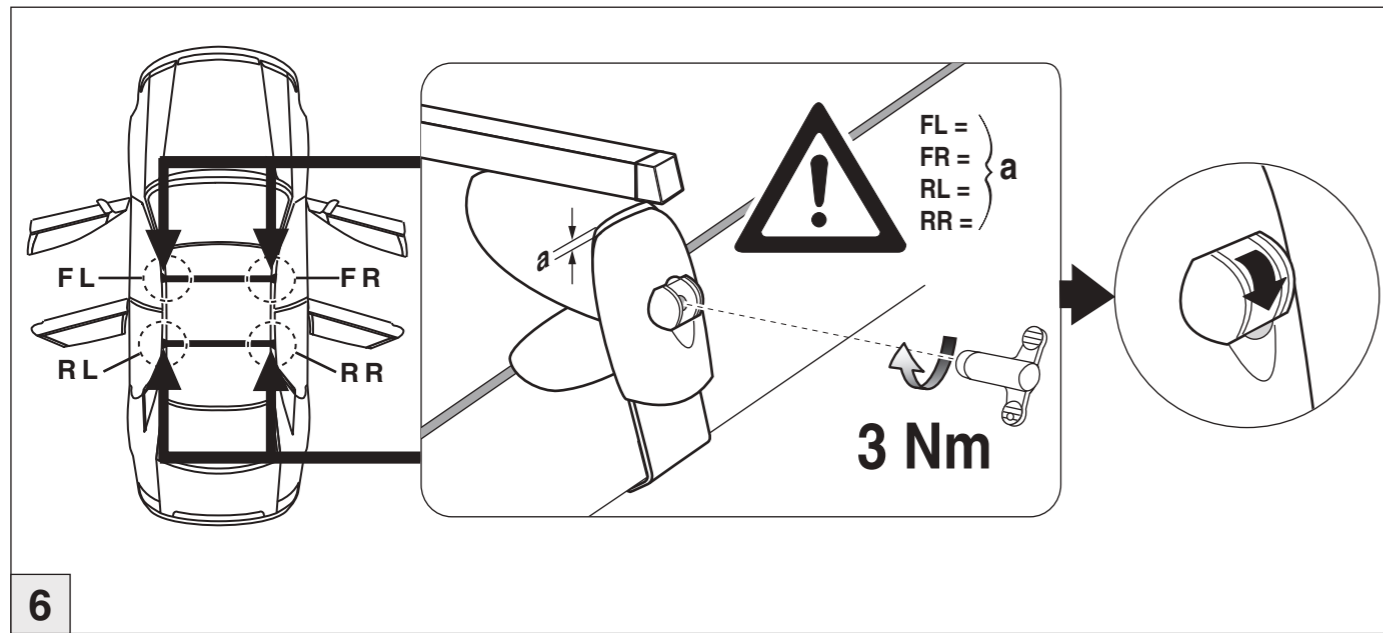

Atera SIGNO

Audi
A4 Limousine (B9) 11/2015-

6

nur bei / only for Part-No.: 045 334