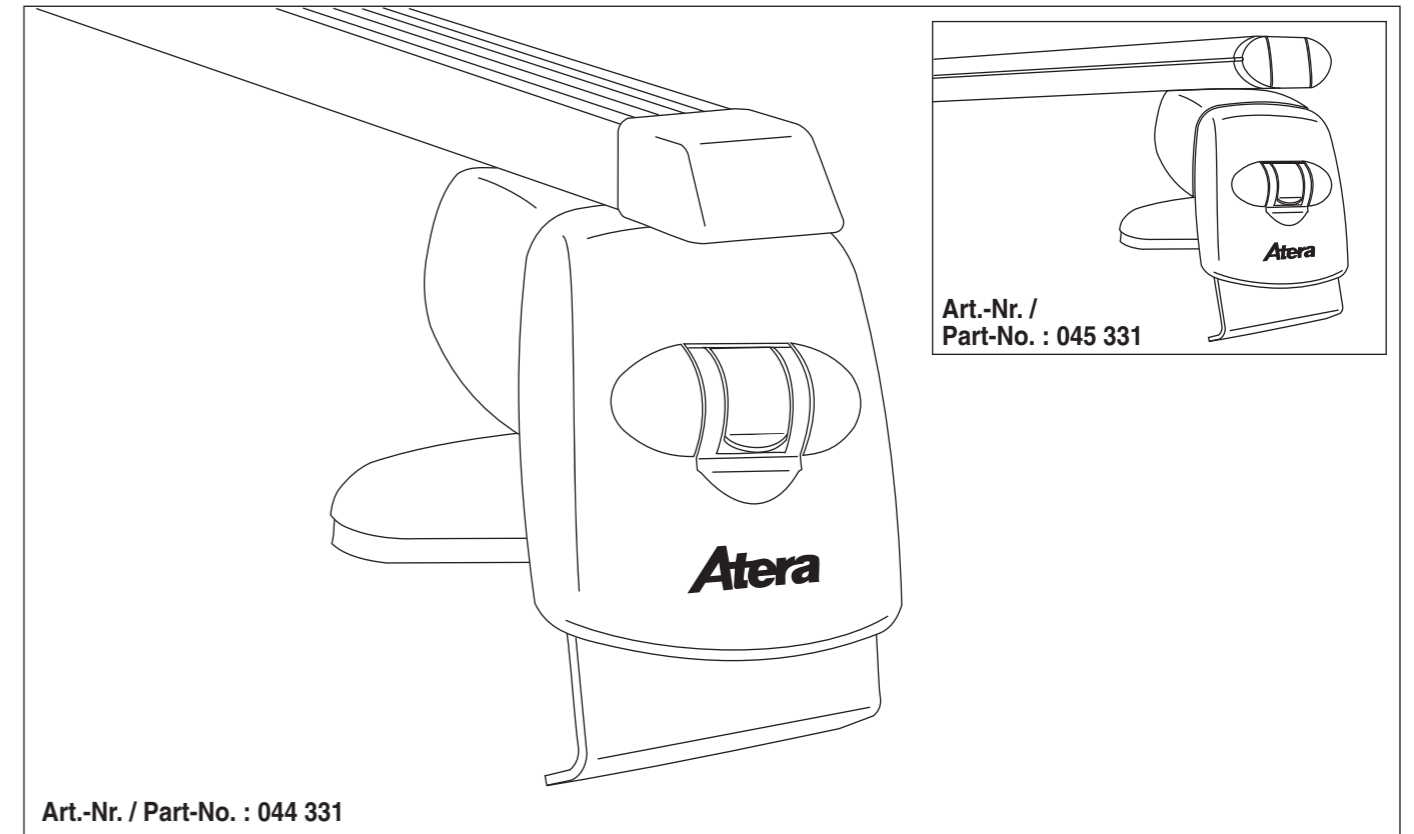

Atera SIGNO

Ford
S-Max ohne Reling 09/2015–

6

nur bei / only for Part-No.: 045 331

7

8

Atera SIGNO

Ford
S-Max 09/2015–
ohne Reling / without rail / sans barres de toit

Art.-Nr. / Part-No. : 044 331
Art.-Nr. / Part-No. : 045 331

Atera SIGNO

Ford
S-Max ohne Reling 09/2015-

INFO

Atera SIGNO

Ford
S-Max ohne Reling 09/2015-