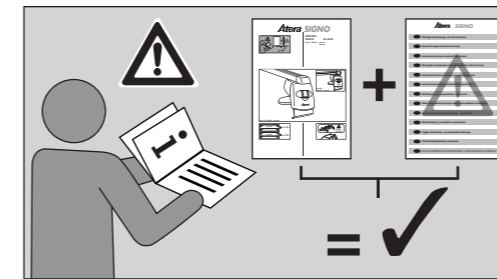

Atera SIGNO

Ford
S-Max ohne Reling 09/2015–

6

nur bei / only for Part-No.: 045 331

7

8

Atera SIGNO

Ford
S-Max 09/2015–
ohne Reling / without rail / sans barres de toit

Art.-Nr. / Part-No. : 044 331
Art.-Nr. / Part-No. : 045 331