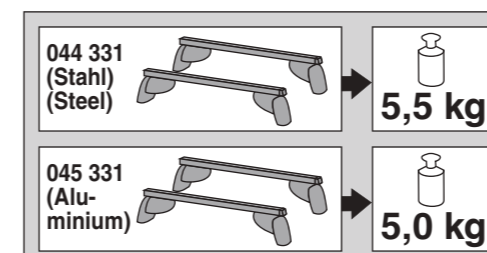

Atera SIGNO

Ford
S-Max ohne Reling 09/2015–

6

nur bei / only for Part-No.: 045 331

7

8

Atera SIGNO

Ford
S-Max 09/2015–
ohne Reling / without rail / sans barres de toit

Art.-Nr. / Part-No. : 044 331
Art.-Nr. / Part-No. : 045 331

Atera SIGNO

Ford
S-Max ohne Reling 09/2015-

INFO

Atera SIGNO

Ford
S-Max ohne Reling 09/2015-