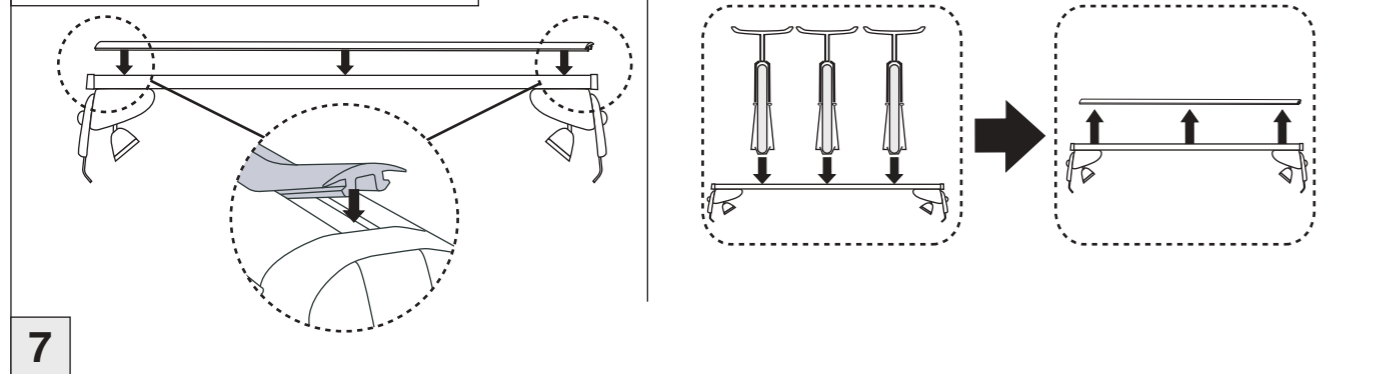

Atera SIGNO

Ford
S-Max ohne Reling 09/2015–

6

nur bei / only for Part-No.: 045 331

7

8

Atera SIGNO

Ford
S-Max 09/2015–
ohne Reling / without rail / sans barres de toit

Art.-Nr. / Part-No. : 044 331
Art.-Nr. / Part-No. : 045 331

Atera SIGNO

Ford
S-Max ohne Reling 09/2015-

INFO

Atera SIGNO

Ford
S-Max ohne Reling 09/2015-