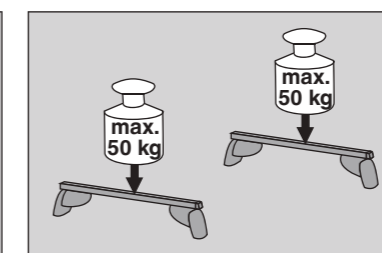

Atera SIGNO

Ford
S-Max ohne Reling 09/2015–

6

nur bei / only for Part-No.: 045 331

7

8

Atera SIGNO

Ford
S-Max 09/2015–
ohne Reling / without rail / sans barres de toit

Art.-Nr. / Part-No. : 044 331
Art.-Nr. / Part-No. : 045 331