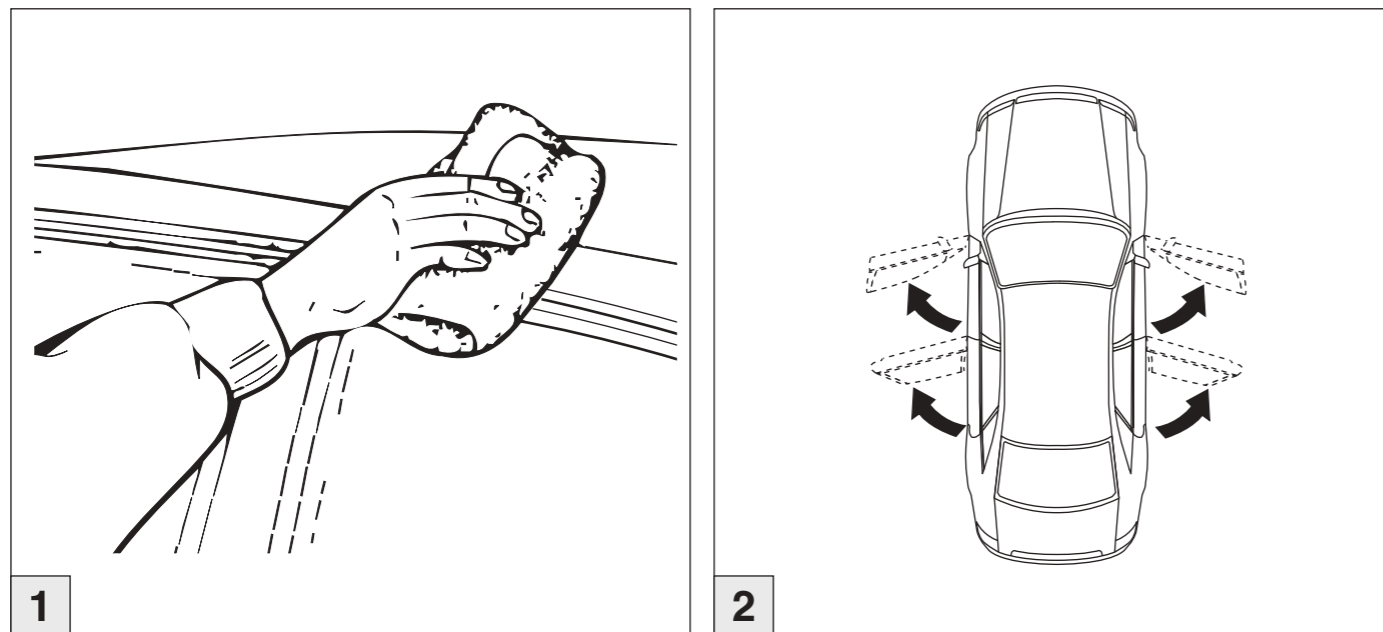

Atera SIGNO

Ford
S-Max ohne Reling 09/2015-

INFO

Atera SIGNO

Ford
S-Max ohne Reling 09/2015-