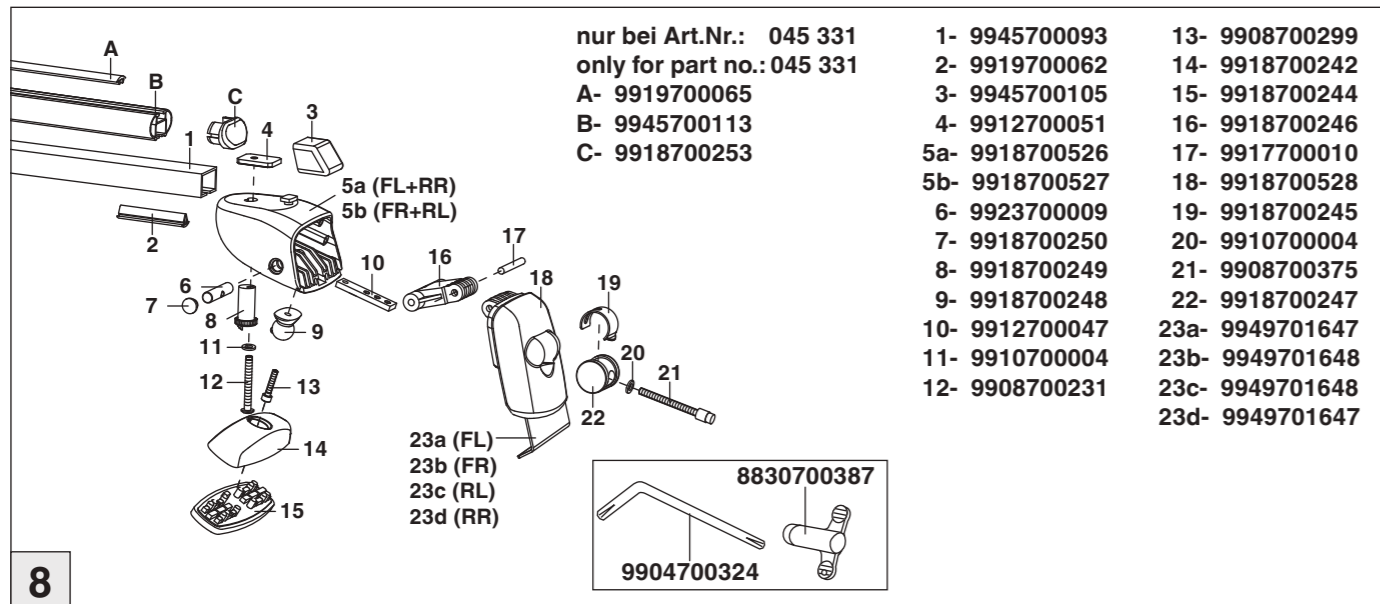

Atera SIGNO

Ford
S-Max ohne Reling 09/2015–

6

nur bei / only for Part-No.: 045 331

7

8

Atera SIGNO

Ford
S-Max 09/2015–
ohne Reling / without rail / sans barres de toit

Art.-Nr. / Part-No. : 044 331
Art.-Nr. / Part-No. : 045 331

Atera SIGNO

Ford
S-Max ohne Reling 09/2015-

INFO

Atera SIGNO

Ford
S-Max ohne Reling 09/2015-