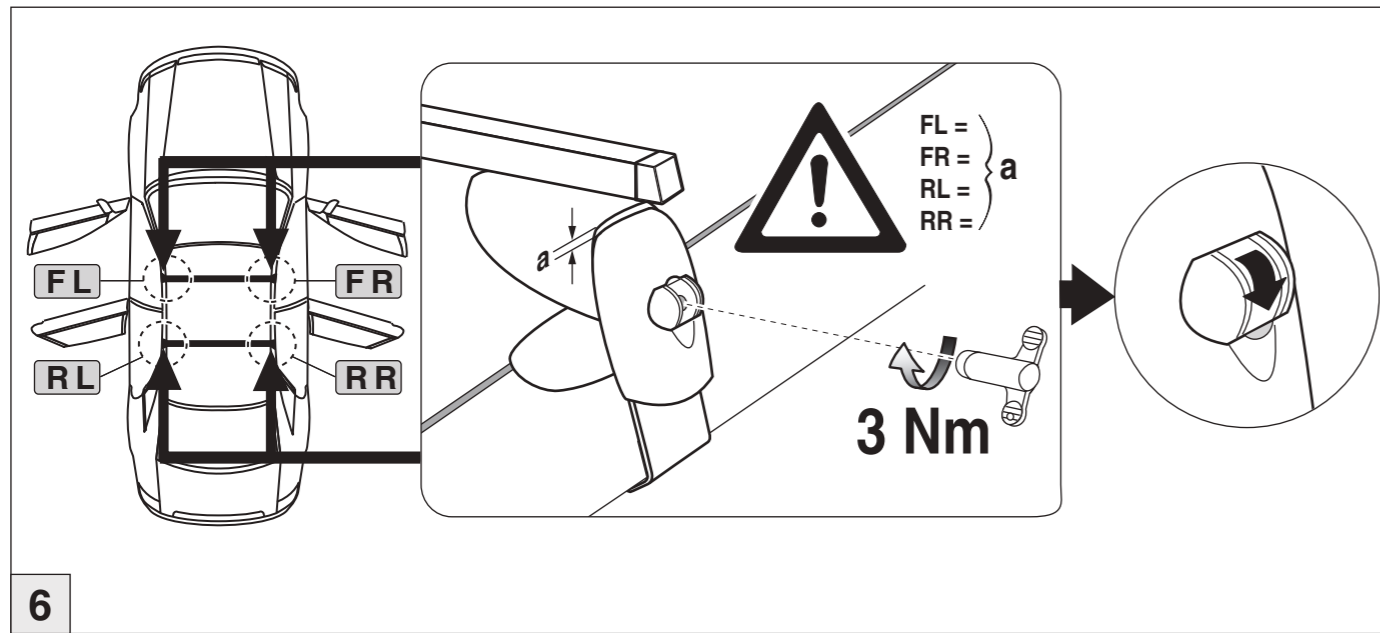

Atera SIGNO

Ford
S-Max ohne Reling 09/2015–

6

nur bei / only for Part-No.: 045 331

7

8

Atera SIGNO

Ford
S-Max 09/2015–
ohne Reling / without rail / sans barres de toit

Art.-Nr. / Part-No. : 044 331
Art.-Nr. / Part-No. : 045 331

Atera SIGNO

Ford
S-Max ohne Reling 09/2015-

INFO

Atera SIGNO

Ford
S-Max ohne Reling 09/2015-