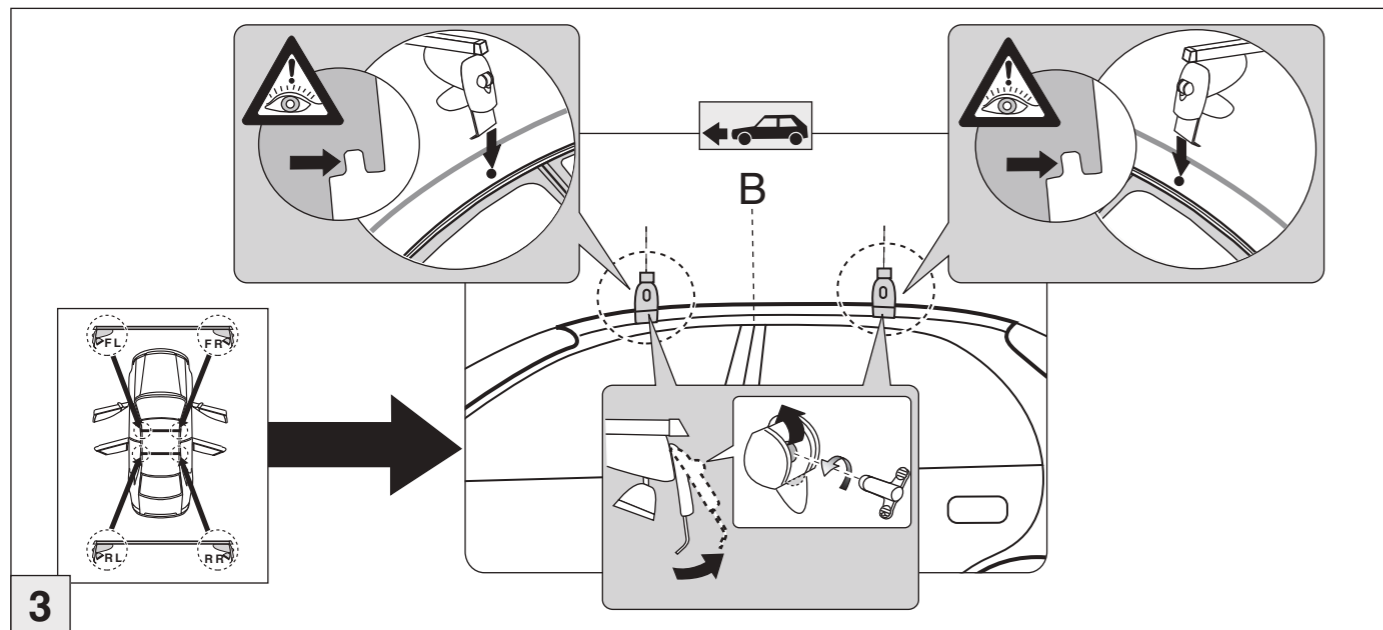

Atera SIGNO

Ford
S-Max ohne Reling 09/2015-

INFO

Atera SIGNO

Ford
S-Max ohne Reling 09/2015-