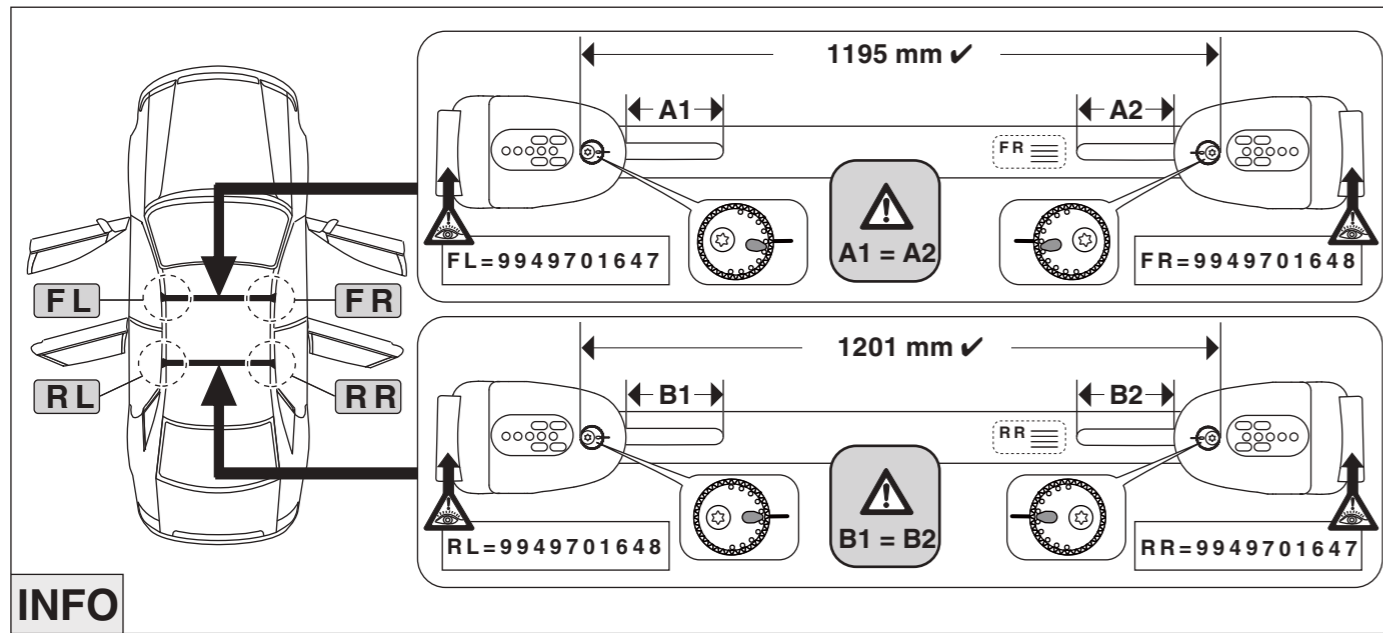

Atera SIGNO

Ford
S-Max ohne Reling 09/2015–

6

nur bei / only for Part-No.: 045 331

7

8

Atera SIGNO

Ford
S-Max 09/2015–
ohne Reling / without rail / sans barres de toit

Art.-Nr. / Part-No. : 044 331
Art.-Nr. / Part-No. : 045 331

Atera SIGNO

Ford
S-Max ohne Reling 09/2015-

INFO

Atera SIGNO

Ford
S-Max ohne Reling 09/2015-