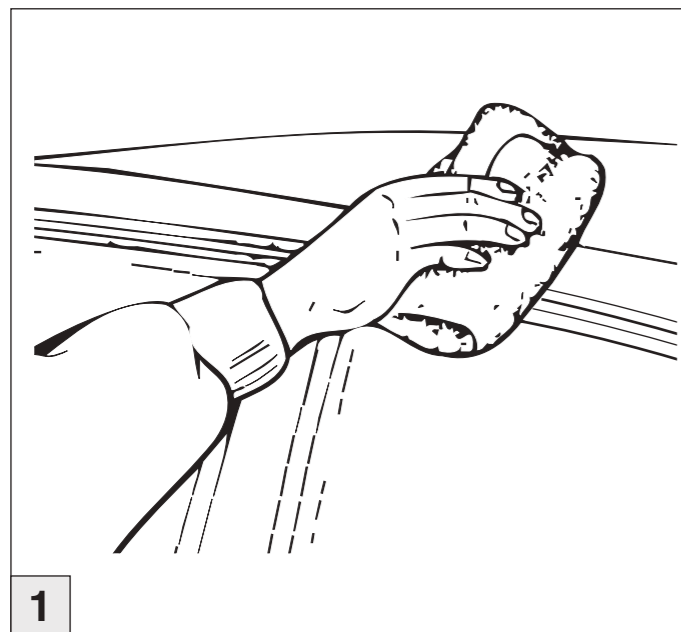

Atera SIGNO

Audi
A4 Limousine (B9) 11/2015–

INFO

Atera SIGNO

Audi
A4 Limousine (B9) 11/2015–