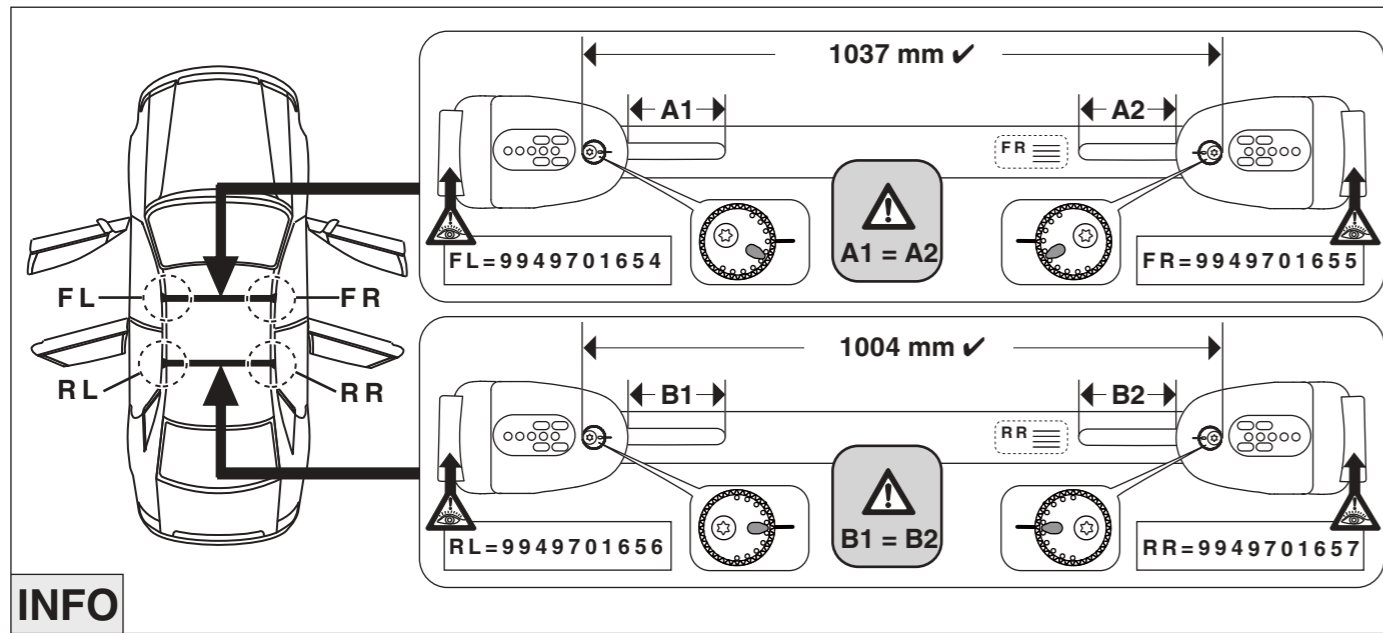

Atera SIGNO

Audi
A4 Limousine (B9) 11/2015–