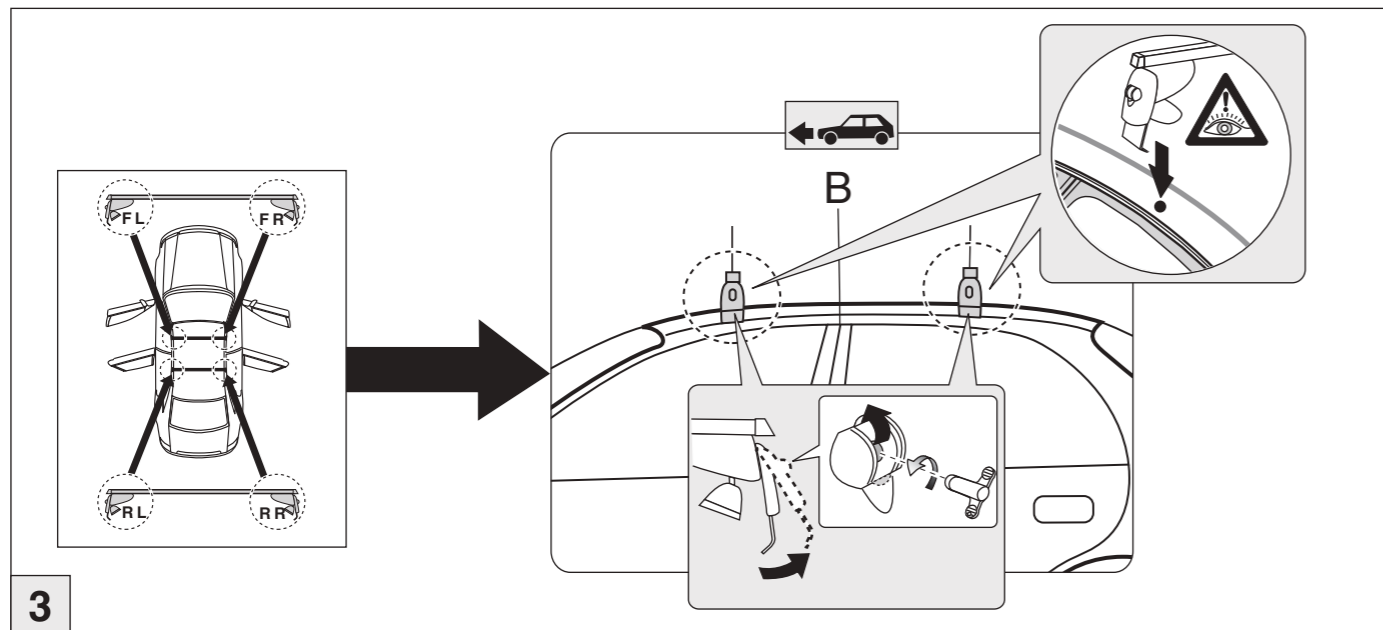

Atera SIGNO

Audi
A4 Limousine (B9) 11/2015–

INFO

Atera SIGNO

Audi
A4 Limousine (B9) 11/2015–