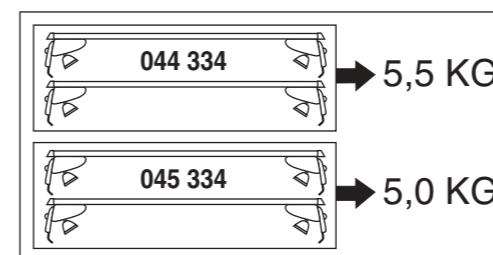

Part-No. : 044 334
Part-No. : 045 334

Art.-Nr. / Part-No. : 044 334

Atera
MADE IN GERMANY

Atera GmbH
Im Herrach 1
D-88299 Leutkirch
Internet: www.atera.de

© ATERA GmbH
Ref.-Nr.: 044 334_096454433400_992570050200
Ref.-Nr.: 045 334_096454533400_992570050200
Stand/State: 23/02/2016 – Rev 00 Ver 00