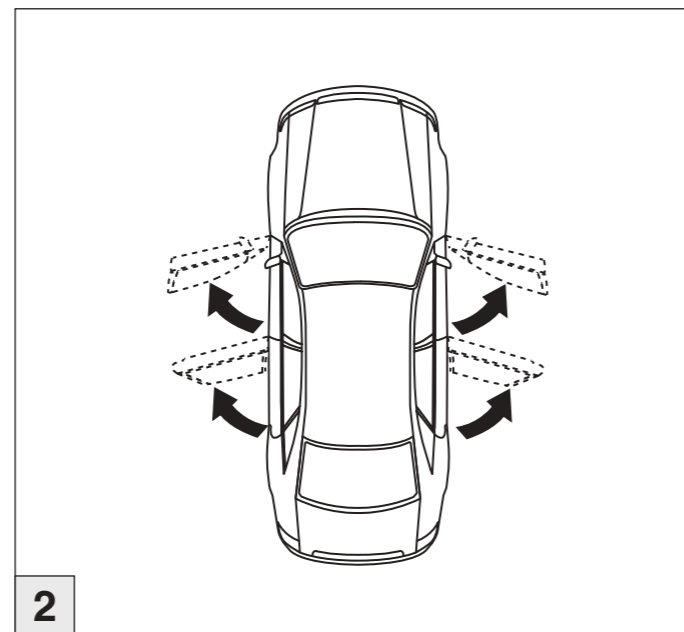

Atera SIGNO

Audi
A4 Limousine (B9) 11/2015–

INFO

Atera SIGNO

Audi
A4 Limousine (B9) 11/2015–