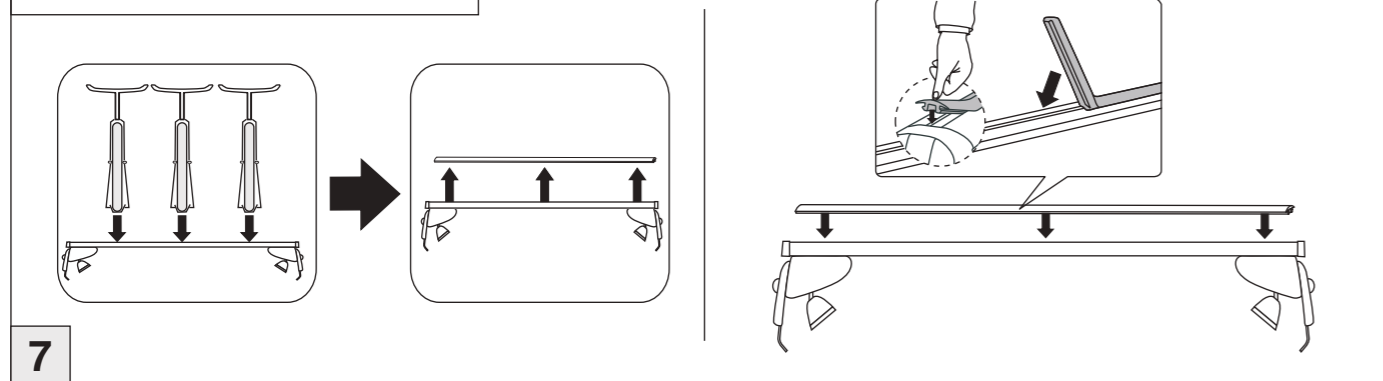

Atera SIGNO

Audi
A4 Limousine (B9) 11/2015-

6

nur bei / only for Part-No.: 045 334

7

8

Atera SIGNO

Audi
A4 Limousine (B9) 11/2015-

Part-No. : 044 334
Part-No. : 045 334

Art.-Nr. / Part-No. : 044 334

Atera
MADE IN GERMANY

Atera GmbH
Im Herrach 1
D-88299 Leutkirch
Internet: www.atera.de

© ATERA GmbH
Ref.-Nr.: 044 334_096454433400_992570050200
Ref.-Nr.: 045 334_096454533400_992570050200
Stand/State: 23/02/2016 – Rev 00 Ver 00