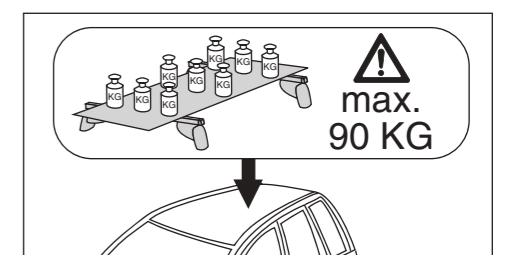

Atera
MADE IN GERMANY

Atera GmbH
Im Herrach 1
D-88299 Leutkirch
Internet: www.atera.de

© ATERA GmbH
Ref.-Nr.: 044 334_096454433400_992570050200
Ref.-Nr.: 045 334_096454533400_992570050200
Stand/State: 23/02/2016 – Rev 00 Ver 00