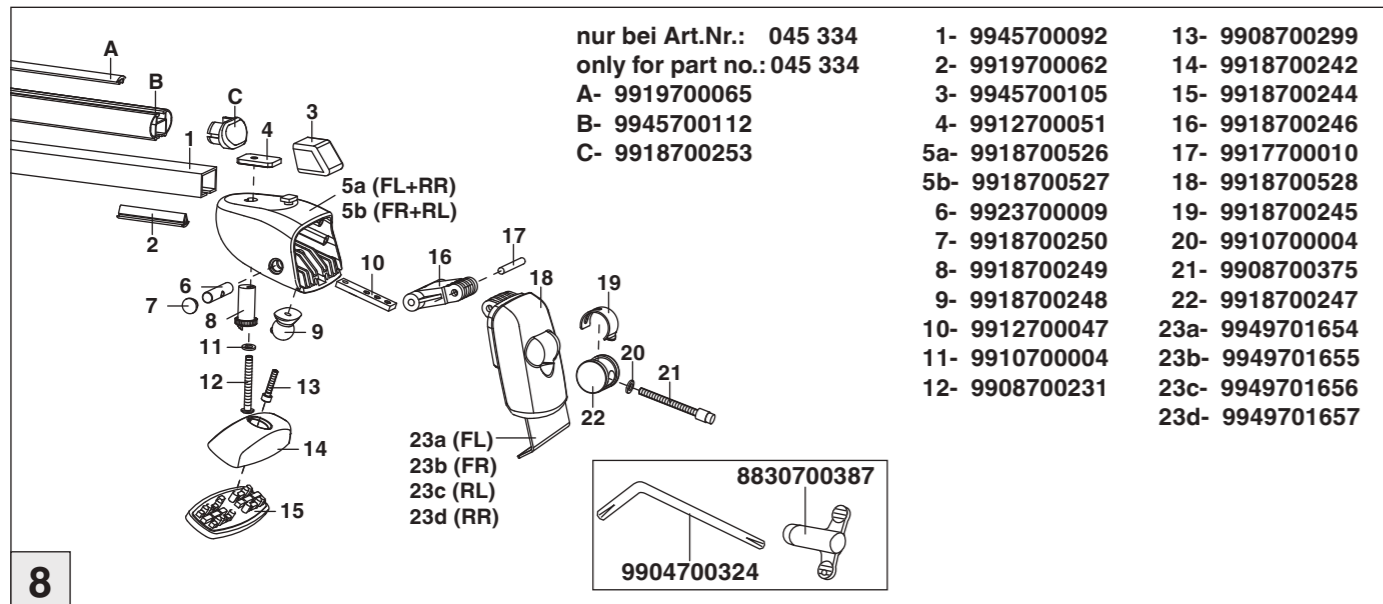

Atera SIGNO

Audi
A4 Limousine (B9) 11/2015-

6

nur bei / only for Part-No.: 045 334

7

8

Atera SIGNO

Audi
A4 Limousine (B9) 11/2015-

Part-No. : 044 334
Part-No. : 045 334

Art.-Nr. / Part-No. : 044 334

Atera
MADE IN GERMANY

Atera GmbH
Im Herrach 1
D-88299 Leutkirch
Internet: www.atera.de

© ATERA GmbH
Ref.-Nr.: 044 334_096454433400_992570050200
Ref.-Nr.: 045 334_096454533400_992570050200
Stand/State: 23/02/2016 – Rev 00 Ver 00