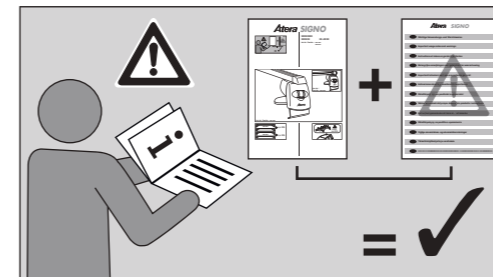

Part-No. : 044 334
Part-No. : 045 334

Art.-Nr. / Part-No. : 044 334

Atera
MADE IN GERMANY

Atera GmbH
Im Herrach 1
D-88299 Leutkirch
Internet: www.atera.de

© ATERA GmbH
Ref.-Nr.: 044 334_096454433400_992570050200
Ref.-Nr.: 045 334_096454533400_992570050200
Stand/State: 23/02/2016 – Rev 00 Ver 00