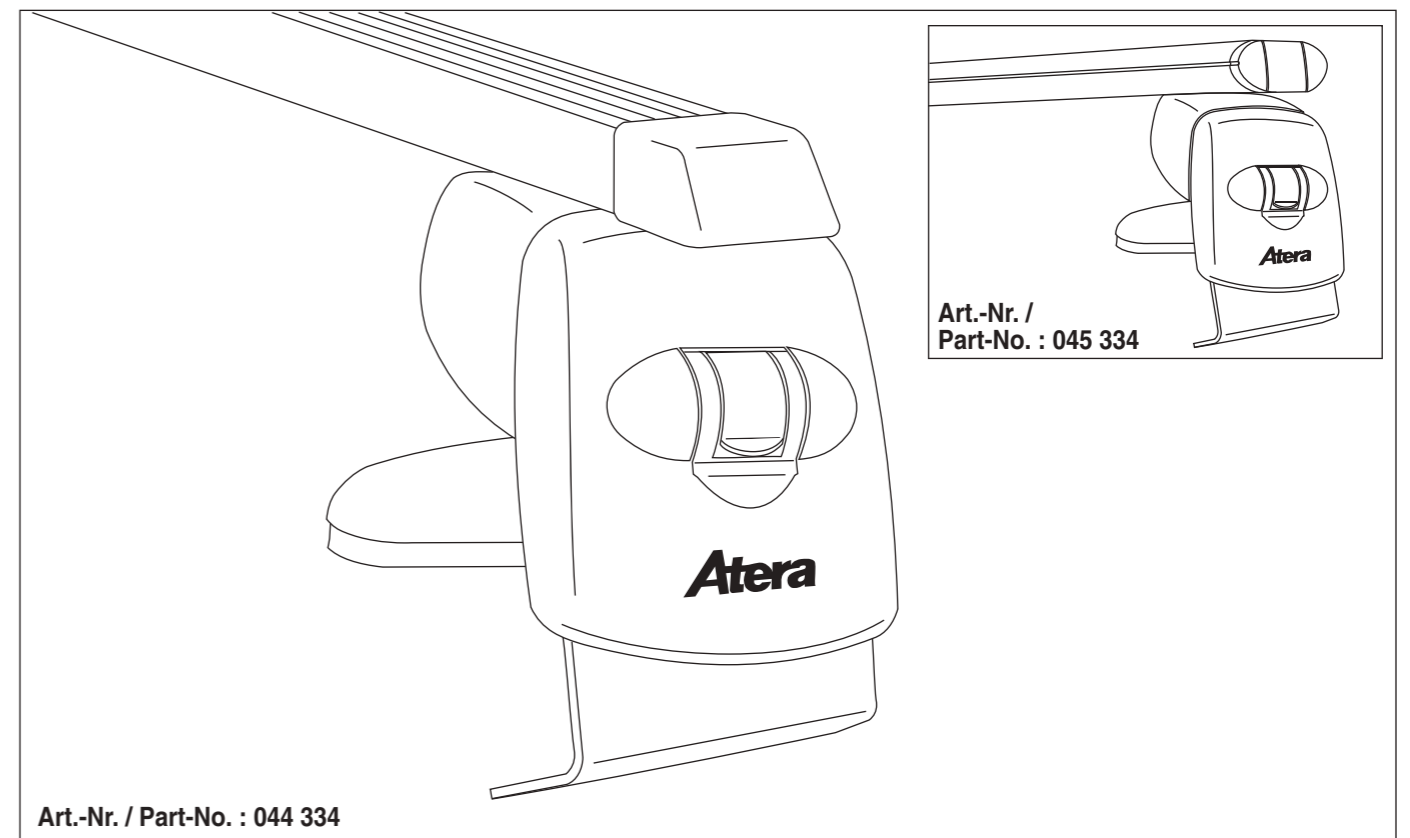

Atera SIGNO

Audi
A4 Limousine (B9) 11/2015-

6

nur bei / only for Part-No.: 045 334

7

8

Atera SIGNO

Audi
A4 Limousine (B9) 11/2015-

Part-No. : 044 334
Part-No. : 045 334

Art.-Nr. / Part-No. : 044 334

Atera
MADE IN GERMANY

Atera GmbH
Im Herrach 1
D-88299 Leutkirch
Internet: www.atera.de

© ATERA GmbH
Ref.-Nr.: 044 334_096454433400_992570050200
Ref.-Nr.: 045 334_096454533400_992570050200
Stand/State: 23/02/2016 – Rev 00 Ver 00