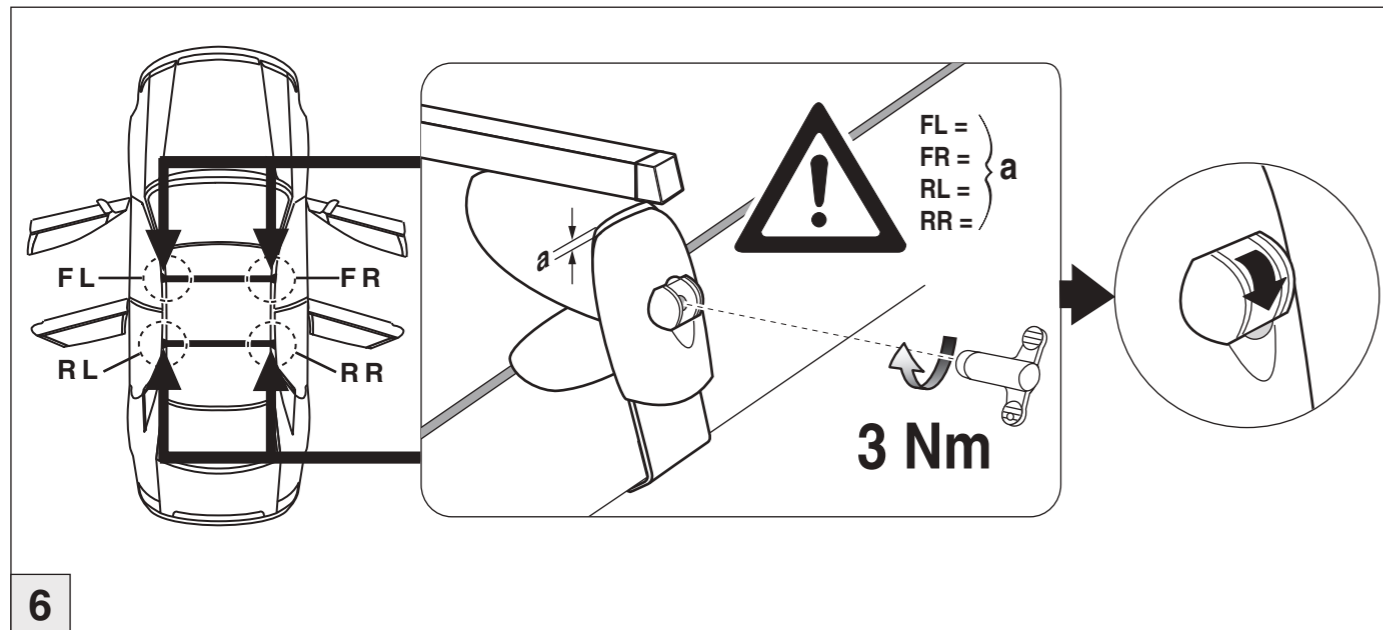

Atera SIGNO

Audi
A4 Limousine (B9) 11/2015-

6

nur bei / only for Part-No.: 045 334