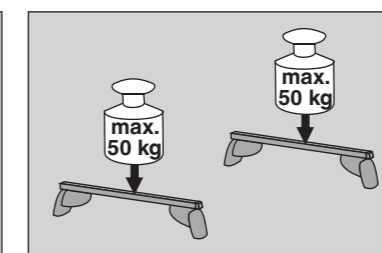

# Atera SIGNO

Ford  
S-Max 09/2015–  
ohne Reling / without rail / sans barres de toit

Art.-Nr. / Part-No. : 044 331  
Art.-Nr. / Part-No. : 045 331