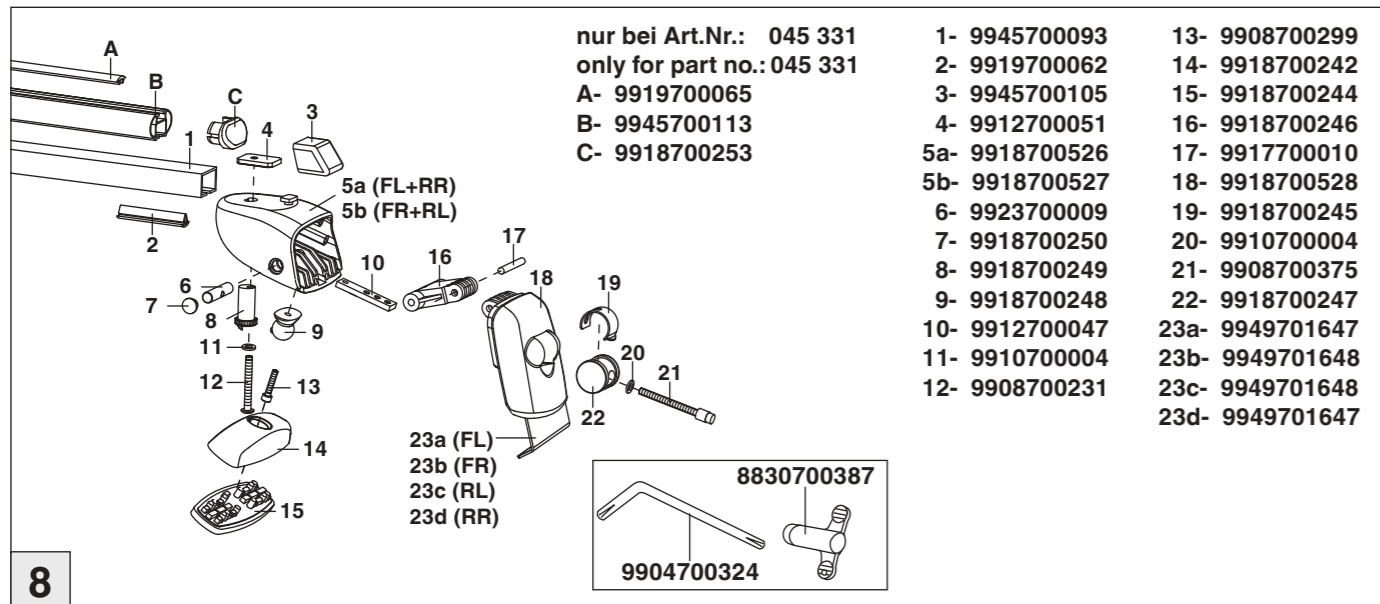

# Atera SIGNO

Ford  
S-Max ohne Reling 09/2015–

6

nur bei / only for Part-No.: 045 331

7

8

# Atera SIGNO

Ford  
S-Max 09/2015–  
ohne Reling / without rail / sans barres de toit

Art.-Nr. / Part-No. : 044 331  
Art.-Nr. / Part-No. : 045 331

# Atera SIGNO

Ford  
S-Max ohne Reling 09/2015-

INFO