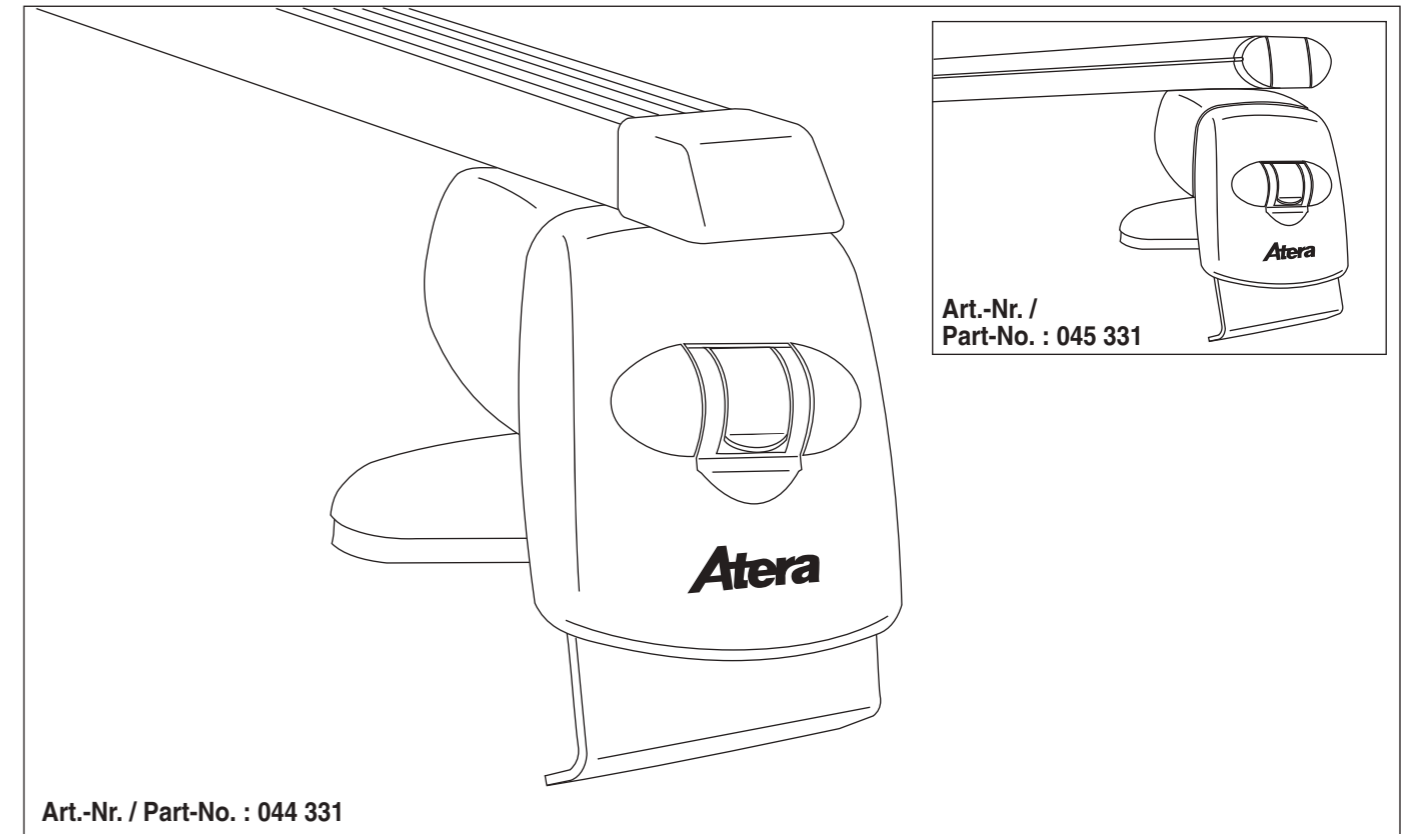

# Atera SIGNO

Ford  
S-Max ohne Reling 09/2015–

6

nur bei / only for Part-No.: 045 331

7

8

# Atera SIGNO

Ford  
S-Max 09/2015–  
ohne Reling / without rail / sans barres de toit

Art.-Nr. / Part-No. : 044 331  
Art.-Nr. / Part-No. : 045 331

# Atera SIGNO

Ford  
S-Max ohne Reling 09/2015-

INFO