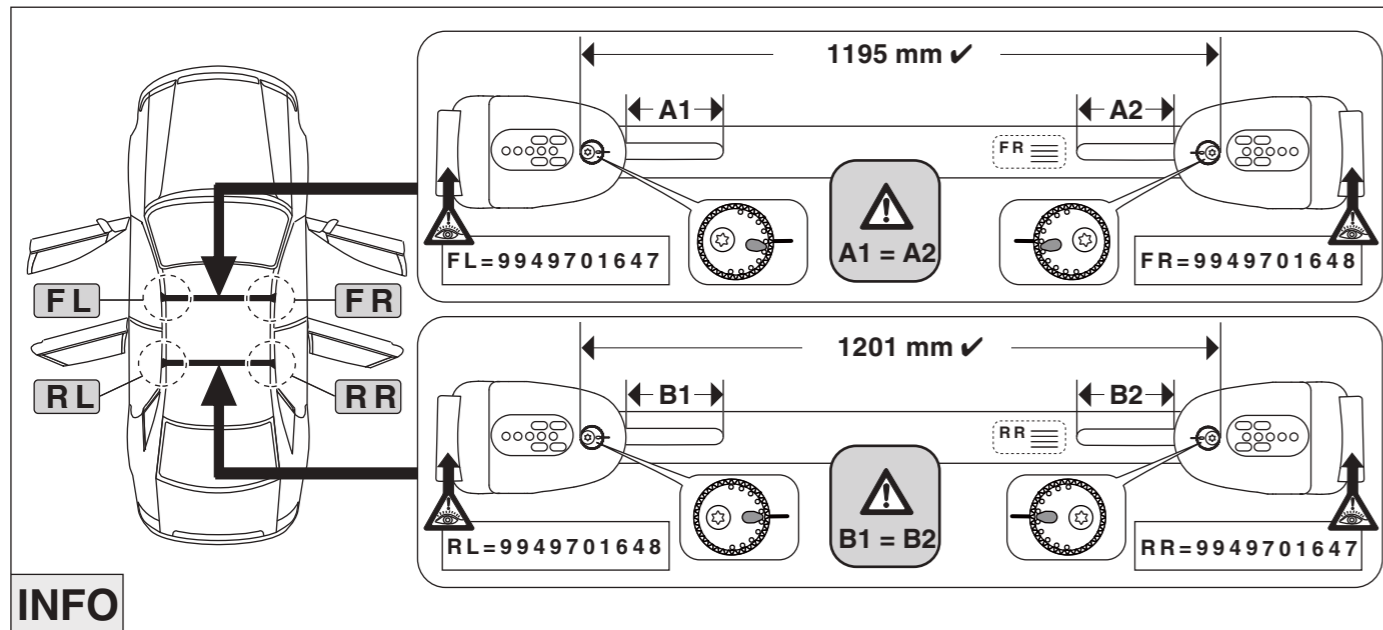

# Atera SIGNO

Ford  
S-Max 09/2015–  
ohne Reling / without rail / sans barres de toit

Art.-Nr. / Part-No. : 044 331  
Art.-Nr. / Part-No. : 045 331

# Atera SIGNO

Ford  
S-Max ohne Reling 09/2015-

INFO