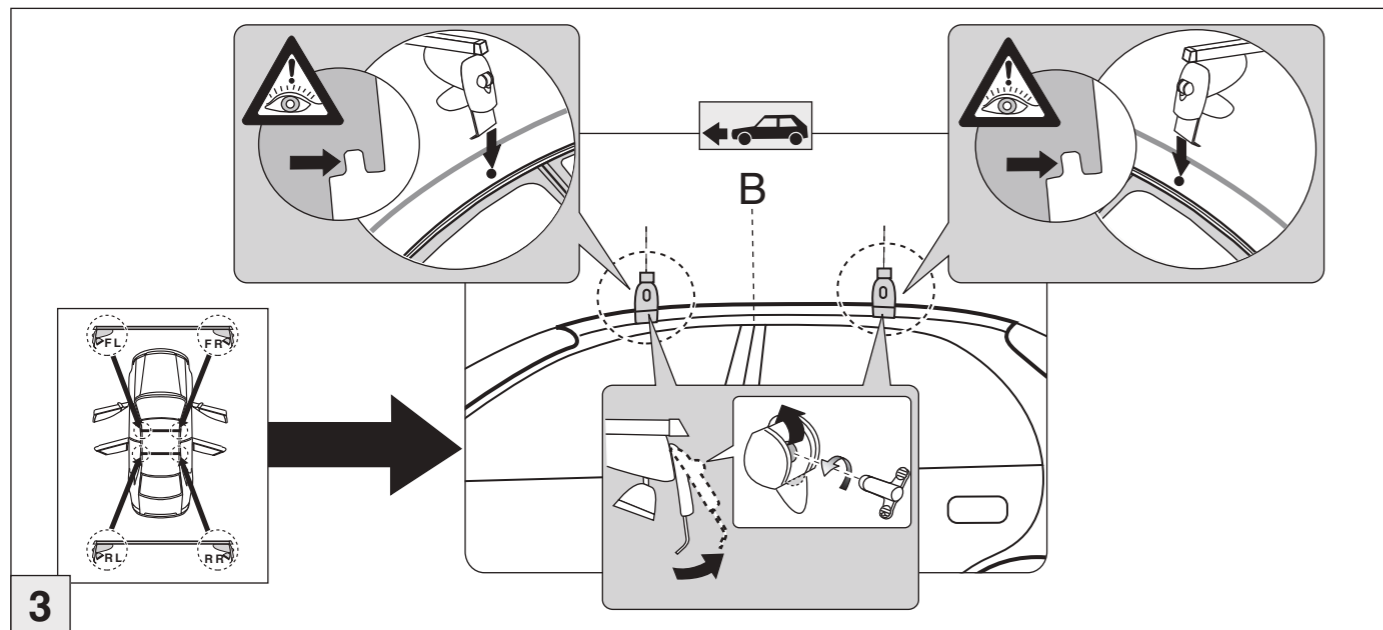

# Atera SIGNO

Ford  
S-Max 09/2015–  
ohne Reling / without rail / sans barres de toit

Art.-Nr. / Part-No. : 044 331  
Art.-Nr. / Part-No. : 045 331

# Atera SIGNO

Ford  
S-Max ohne Reling 09/2015-

INFO