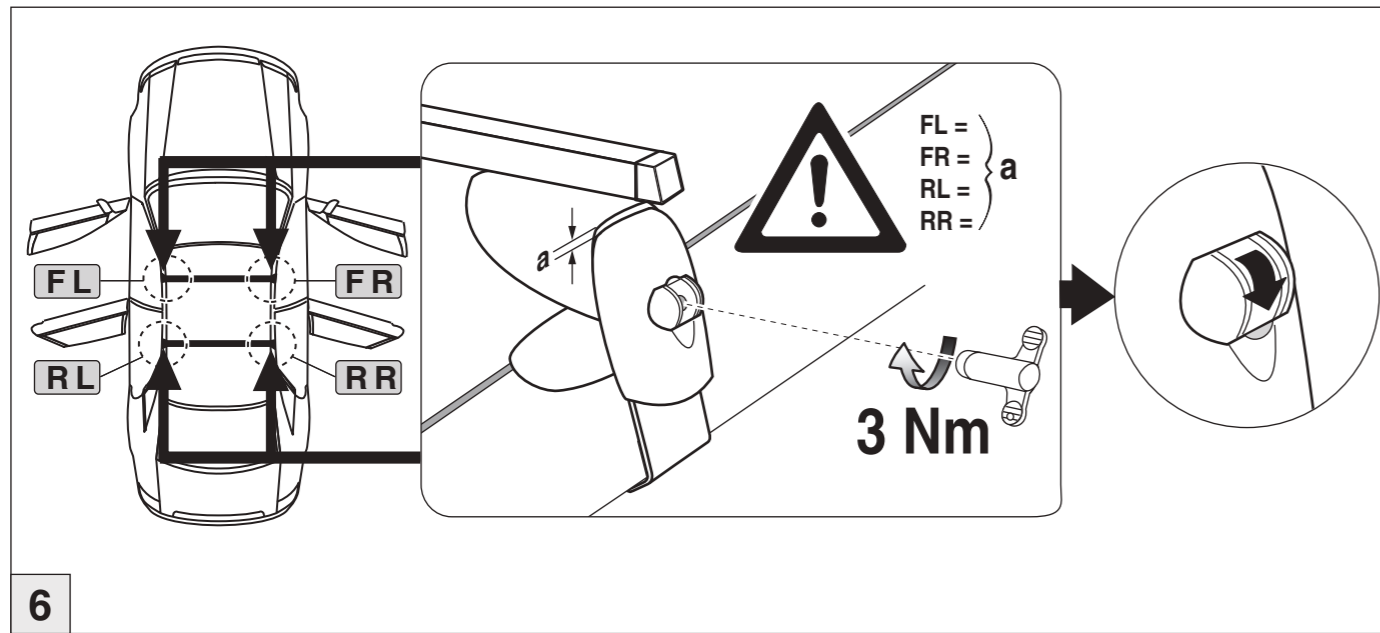

# Atera SIGNO

Ford  
S-Max ohne Reling 09/2015–

6

nur bei / only for Part-No.: 045 331

7

8

# Atera SIGNO

Ford  
S-Max 09/2015–  
ohne Reling / without rail / sans barres de toit

Art.-Nr. / Part-No. : 044 331  
Art.-Nr. / Part-No. : 045 331

# Atera SIGNO

Ford  
S-Max ohne Reling 09/2015-

INFO