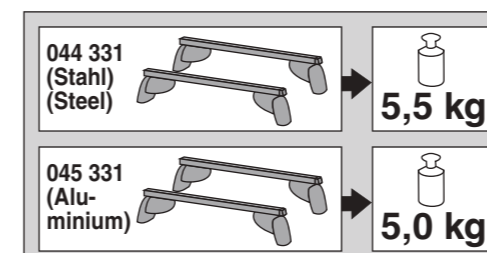

# Atera SIGNO

Ford  
S-Max ohne Reling 09/2015–

6

nur bei / only for Part-No.: 045 331

7

8

# Atera SIGNO

Ford  
S-Max 09/2015–  
ohne Reling / without rail / sans barres de toit

Art.-Nr. / Part-No. : 044 331  
Art.-Nr. / Part-No. : 045 331