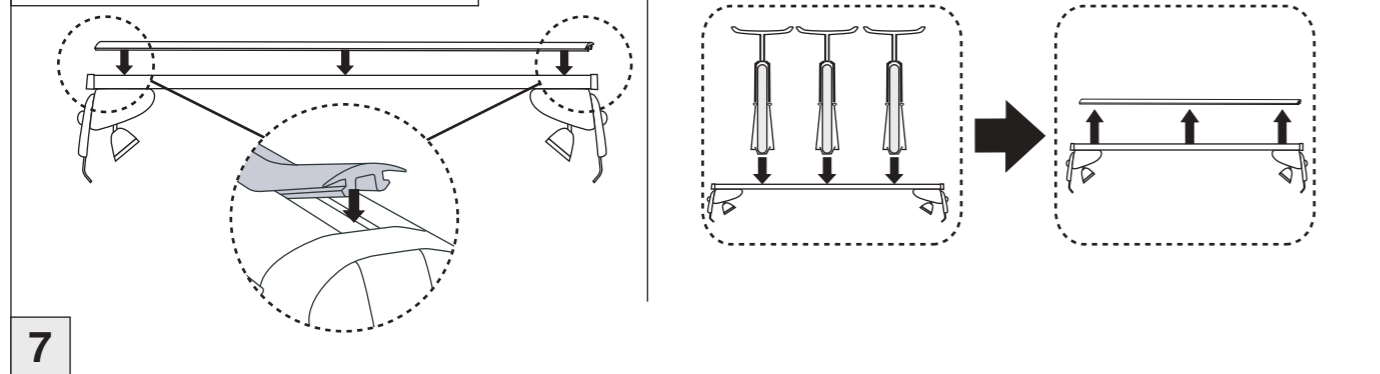

6

nur bei / only for Part-No.: 045 331

7