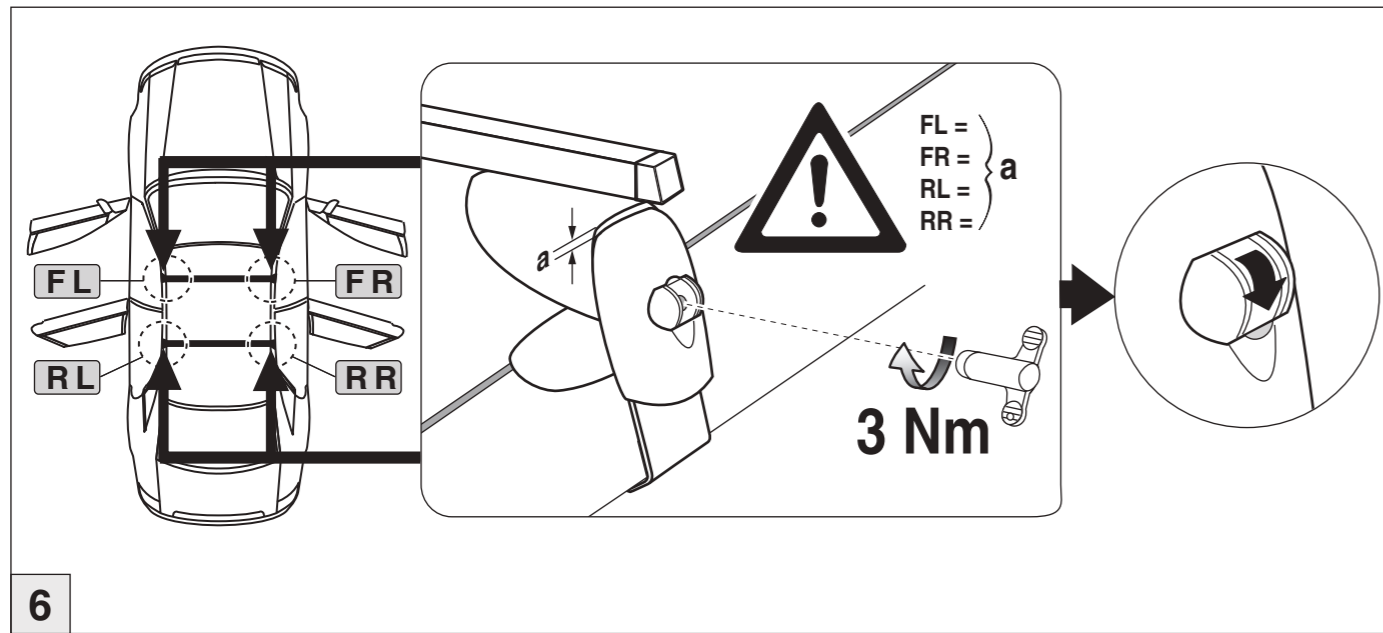

Atera SIGNO

Opel
Astra Limousine 5-türig 10/2015–

6

nur bei / only for Part-No.: 045 330

7

8

Atera SIGNO

Opel
Astra Limousine 10/2015–
5-türig / doors / portes