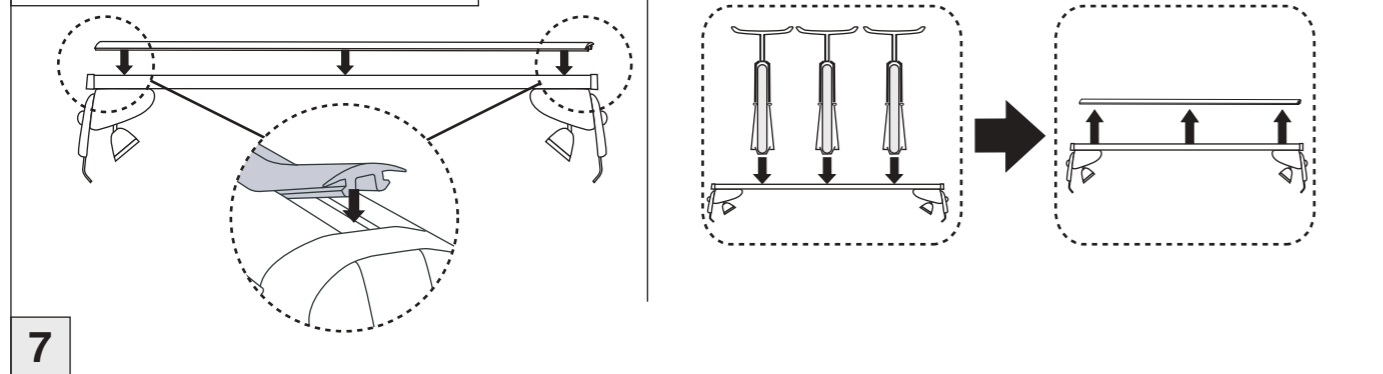

Atera SIGNO

Opel
Astra Limousine 5-türig 10/2015–

6

nur bei / only for Part-No.: 045 330

7

8

Atera SIGNO

Opel
Astra Limousine 10/2015–
5-türig / doors / portes