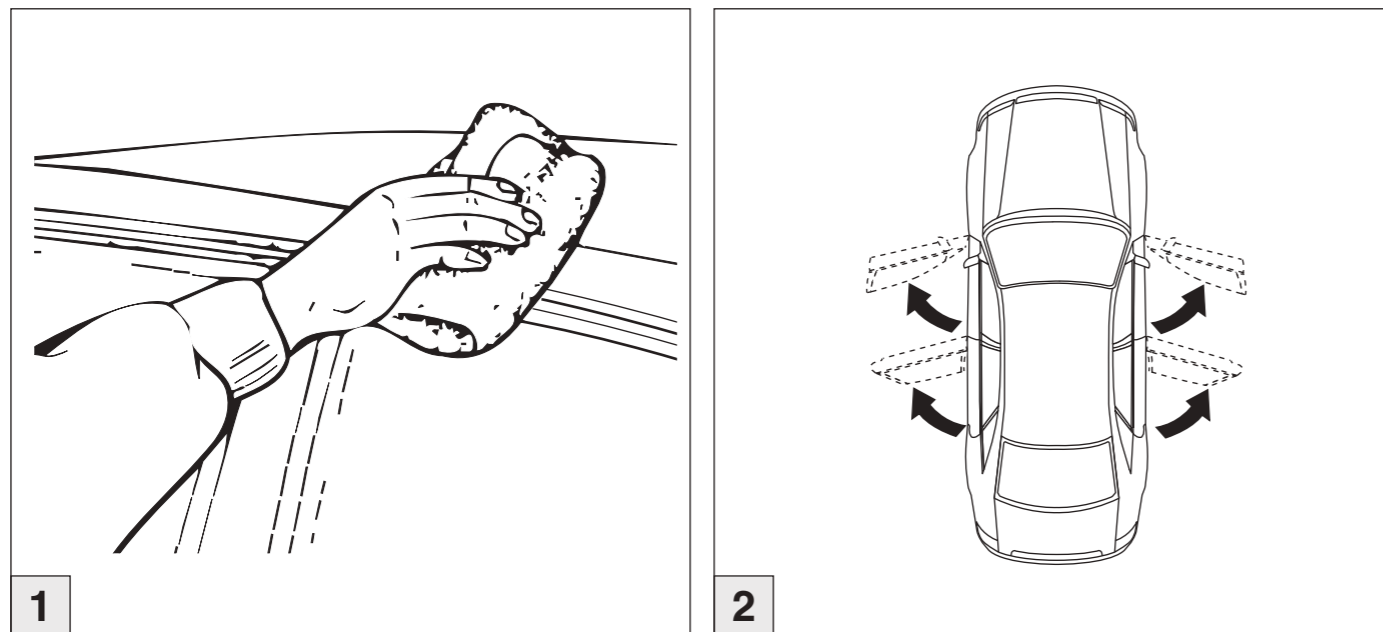

Art.-Nr. / Part-No. : 044 330
Art.-Nr. / Part-No. : 045 330

Atera SIGNO

Opel
Astra Limousine 5-türig 10/2015–

INFO

Atera SIGNO

Opel
Astra Limousine 5-türig 10/2015–