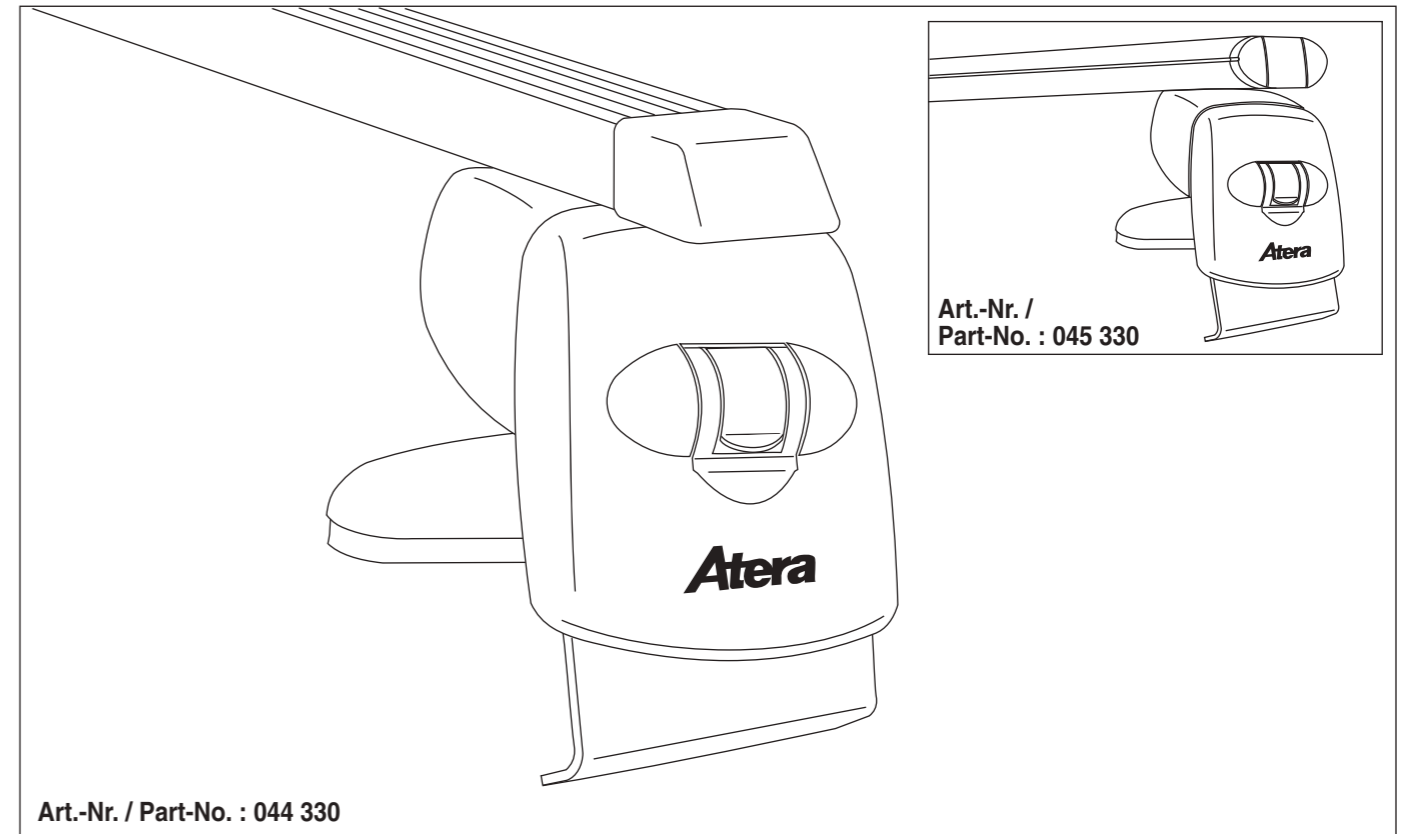

Atera SIGNO

Opel
Astra Limousine 5-türig 10/2015–

6

nur bei / only for Part-No.: 045 330

7

8

Atera SIGNO

Opel
Astra Limousine 10/2015–
5-türig / doors / portes

Art.-Nr. / Part-No. : 044 330
Art.-Nr. / Part-No. : 045 330

Atera SIGNO

Opel
Astra Limousine 5-türig 10/2015–

INFO

Atera SIGNO

Opel
Astra Limousine 5-türig 10/2015–