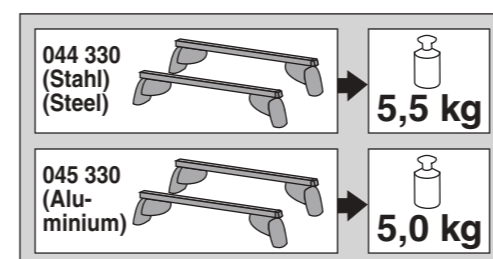

Atera SIGNO

Opel
Astra Limousine 5-türig 10/2015–

6

nur bei / only for Part-No.: 045 330

7

8

Atera SIGNO

Opel
Astra Limousine 10/2015–
5-türig / doors / portes

Art.-Nr. / Part-No. : 044 330
Art.-Nr. / Part-No. : 045 330