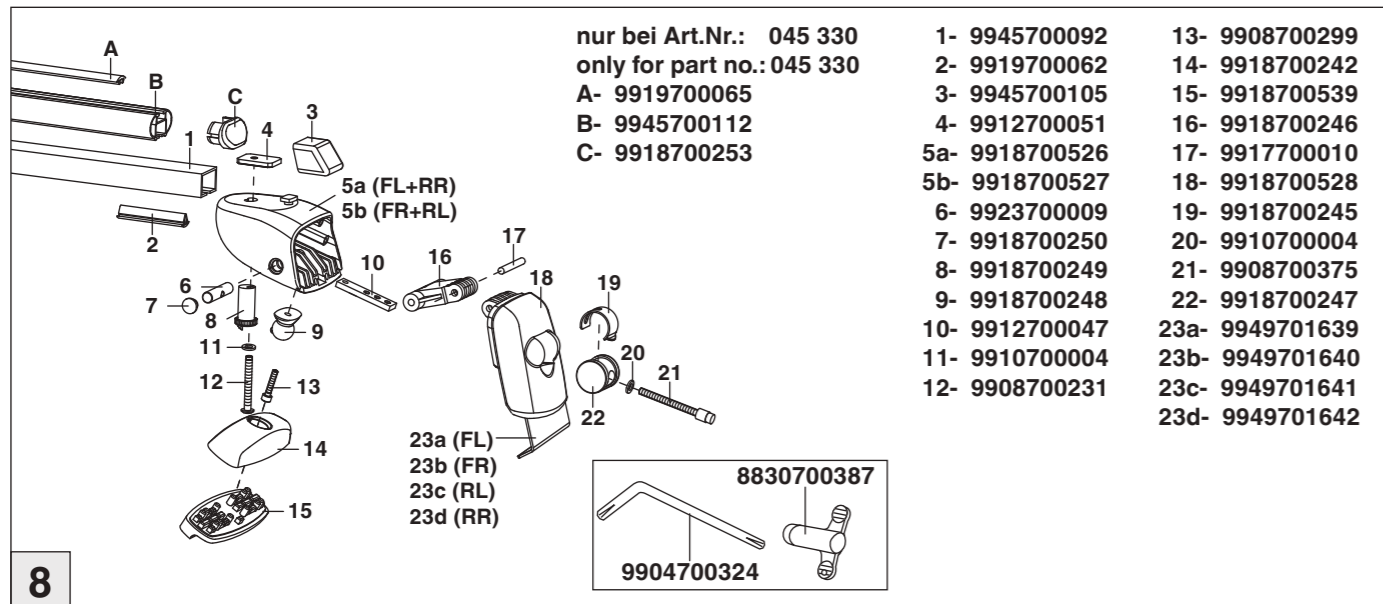

Atera SIGNO

Opel
Astra Limousine 5-türig 10/2015–

6

nur bei / only for Part-No.: 045 330

7

8

Atera SIGNO

Opel
Astra Limousine 10/2015–
5-türig / doors / portes

Art.-Nr. / Part-No. : 044 330
Art.-Nr. / Part-No. : 045 330

Atera SIGNO

Opel
Astra Limousine 5-türig 10/2015–

INFO

Atera SIGNO

Opel
Astra Limousine 5-türig 10/2015–