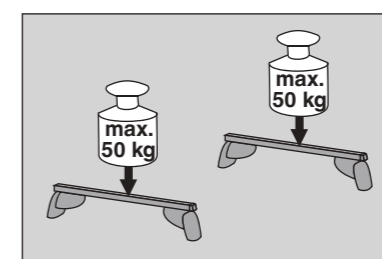

Atera SIGNO

Opel
Astra Limousine 5-türig 10/2015–

6

nur bei / only for Part-No.: 045 330

7

8

Atera SIGNO

Opel
Astra Limousine 10/2015–
5-türig / doors / portes

Art.-Nr. / Part-No. : 044 330
Art.-Nr. / Part-No. : 045 330