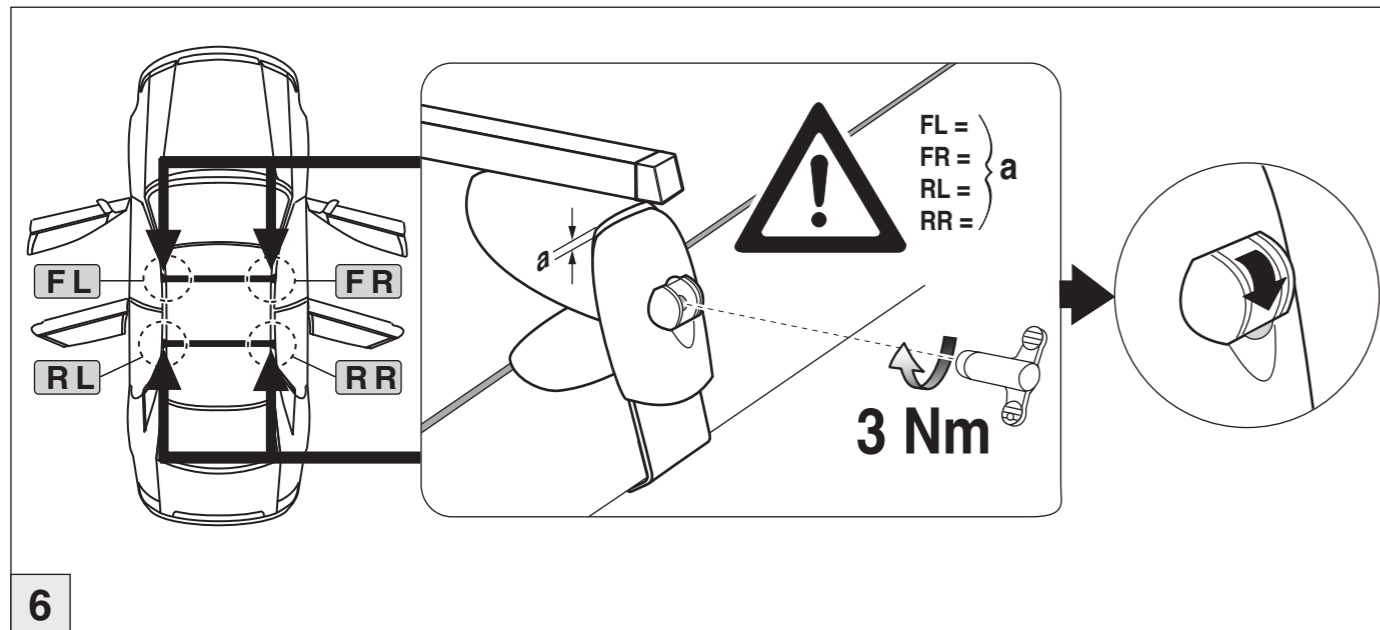

Atera SIGNO

Skoda
Superb Limousine 06/2015–

6

nur bei / only for Part-No.: 045 324

7

8

Atera SIGNO

Skoda
Superb Limousine 06/2015–

Art.-Nr. / Part-No. : 044 324
Art.-Nr. / Part-No. : 045 324

Art.-Nr. / Part-No. : 044 324

Atera SIGNO

Skoda
Superb Limousine 06/2015–

INFO

Atera SIGNO

Skoda
Superb Limousine 06/2015–