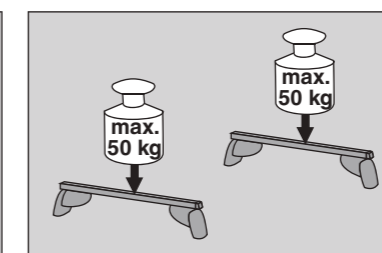

Atera SIGNO

Skoda
Superb Limousine 06/2015–

6

nur bei / only for Part-No.: 045 324

7

8

Atera SIGNO

Skoda
Superb Limousine 06/2015–

Art.-Nr. / Part-No. : 044 324
Art.-Nr. / Part-No. : 045 324

Art.-Nr. / Part-No. : 044 324