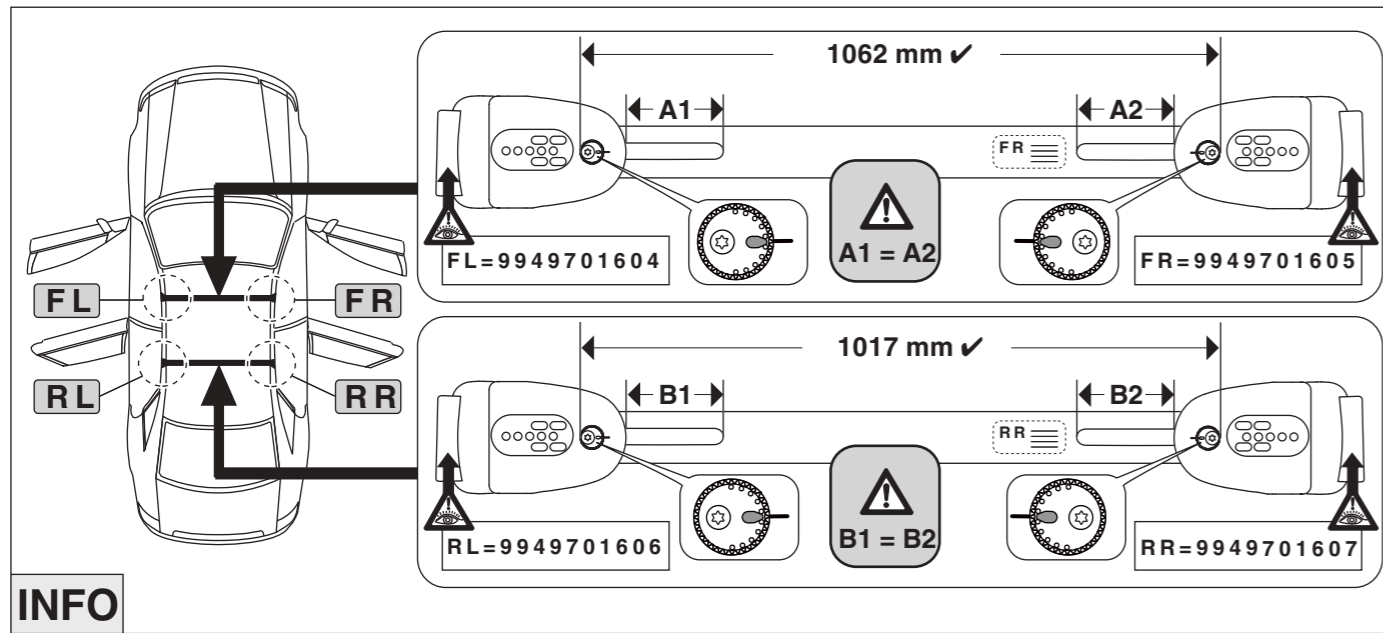

Art.-Nr. / Part-No. : 044 324
Art.-Nr. / Part-No. : 045 324

Art.-Nr. / Part-No. : 044 324

Atera SIGNO

Skoda
Superb Limousine 06/2015–

INFO

Atera SIGNO

Skoda
Superb Limousine 06/2015–