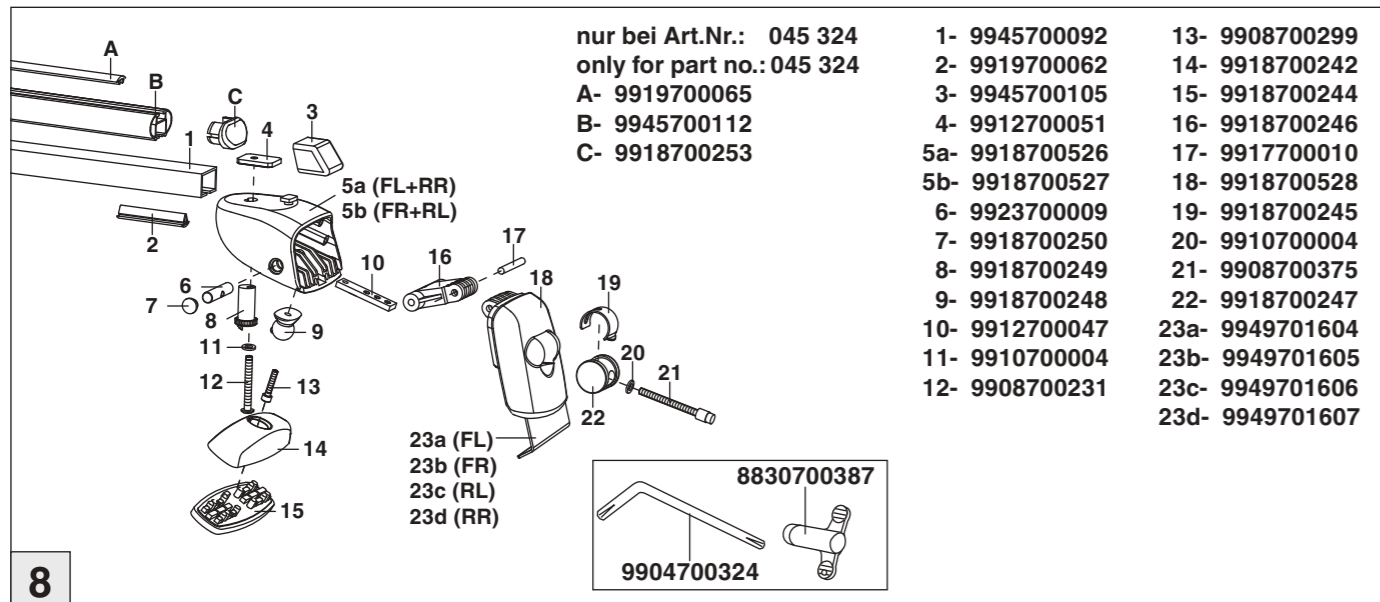

Atera SIGNO

Skoda
Superb Limousine 06/2015–

6

nur bei / only for Part-No.: 045 324

7

8

Atera SIGNO

Skoda
Superb Limousine 06/2015–

Art.-Nr. / Part-No. : 044 324
Art.-Nr. / Part-No. : 045 324

Art.-Nr. / Part-No. : 044 324

Atera SIGNO

Skoda
Superb Limousine 06/2015–

INFO

Atera SIGNO

Skoda
Superb Limousine 06/2015–