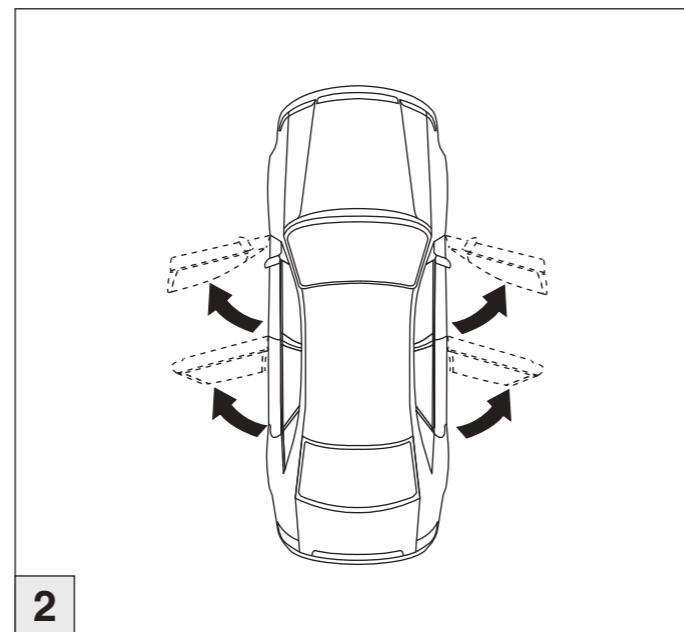

Art.-Nr. / Part-No. : 044 324
Art.-Nr. / Part-No. : 045 324

Art.-Nr. / Part-No. : 044 324

Atera SIGNO

Skoda
Superb Limousine 06/2015–

INFO

Atera SIGNO

Skoda
Superb Limousine 06/2015–