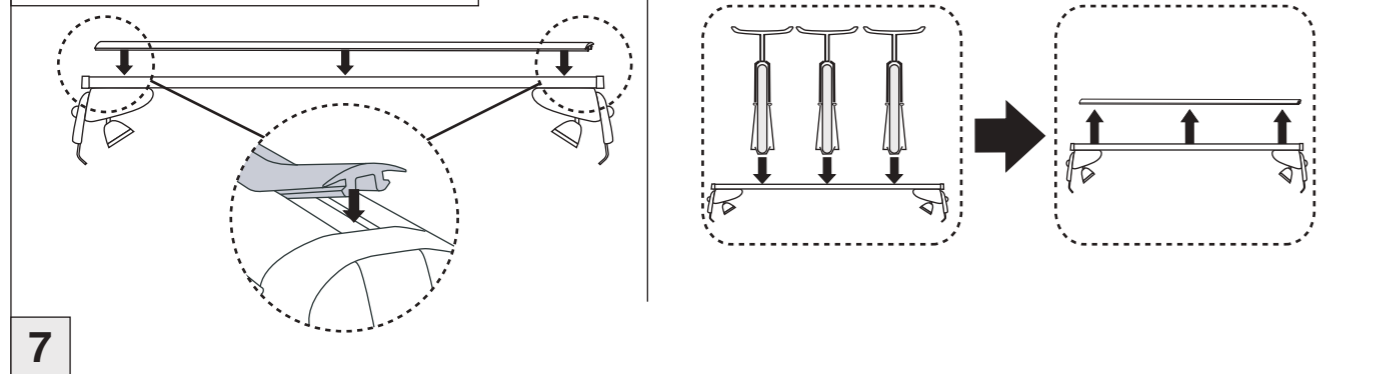

Atera SIGNO

Skoda
Superb Limousine 06/2015–

6

nur bei / only for Part-No.: 045 324

7

8

Atera SIGNO

Skoda
Superb Limousine 06/2015–

Art.-Nr. / Part-No. : 044 324
Art.-Nr. / Part-No. : 045 324

Art.-Nr. / Part-No. : 044 324

Atera SIGNO

Skoda
Superb Limousine 06/2015–

INFO

Atera SIGNO

Skoda
Superb Limousine 06/2015–