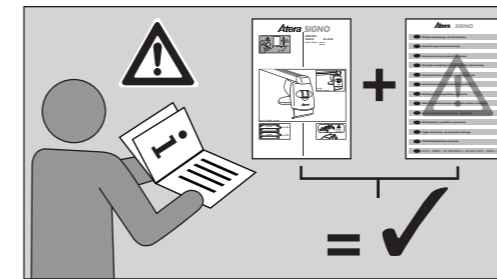

Atera SIGNO

Skoda
Superb Limousine 06/2015–

Art.-Nr. / Part-No. : 044 324
Art.-Nr. / Part-No. : 045 324

Art.-Nr. / Part-No. : 044 324