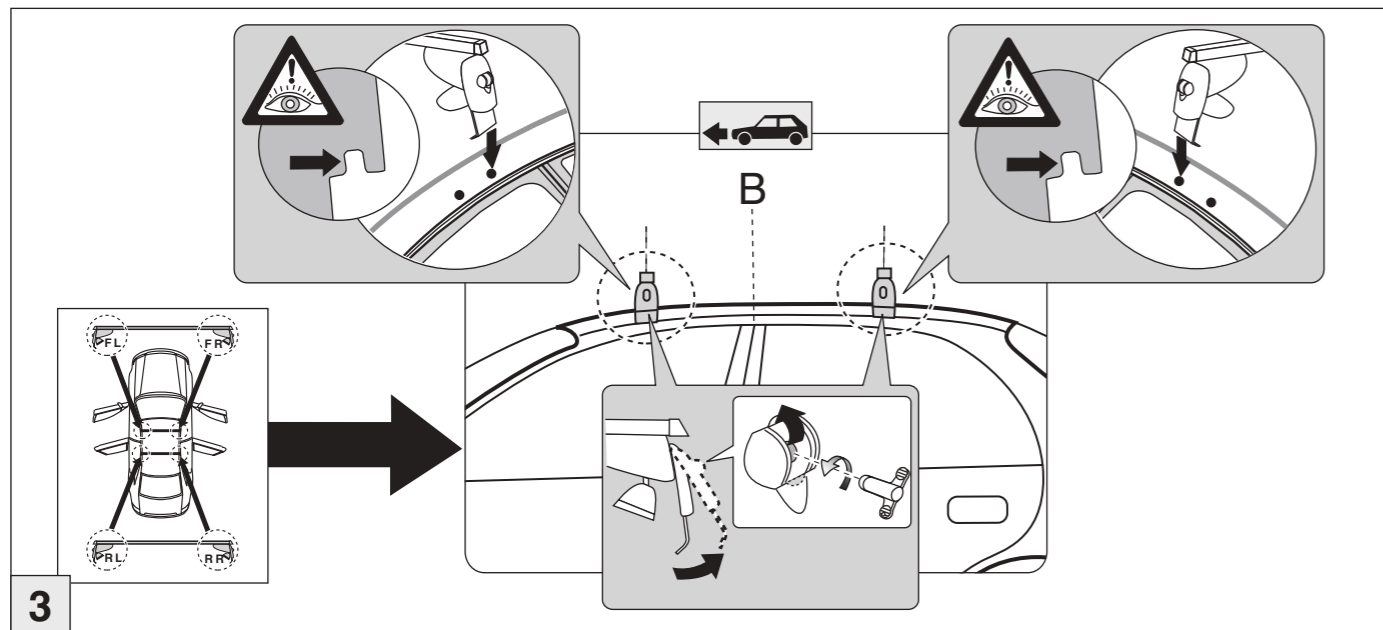

Art.-Nr. / Part-No. : 044 324
Art.-Nr. / Part-No. : 045 324

Art.-Nr. / Part-No. : 044 324

Atera SIGNO

Skoda
Superb Limousine 06/2015–

INFO

Atera SIGNO

Skoda
Superb Limousine 06/2015–