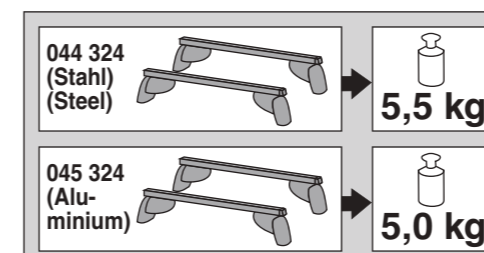

Atera SIGNO

Skoda
Superb Limousine 06/2015–

6

nur bei / only for Part-No.: 045 324

7

8

Atera SIGNO

Skoda
Superb Limousine 06/2015–

Art.-Nr. / Part-No. : 044 324
Art.-Nr. / Part-No. : 045 324

Art.-Nr. / Part-No. : 044 324