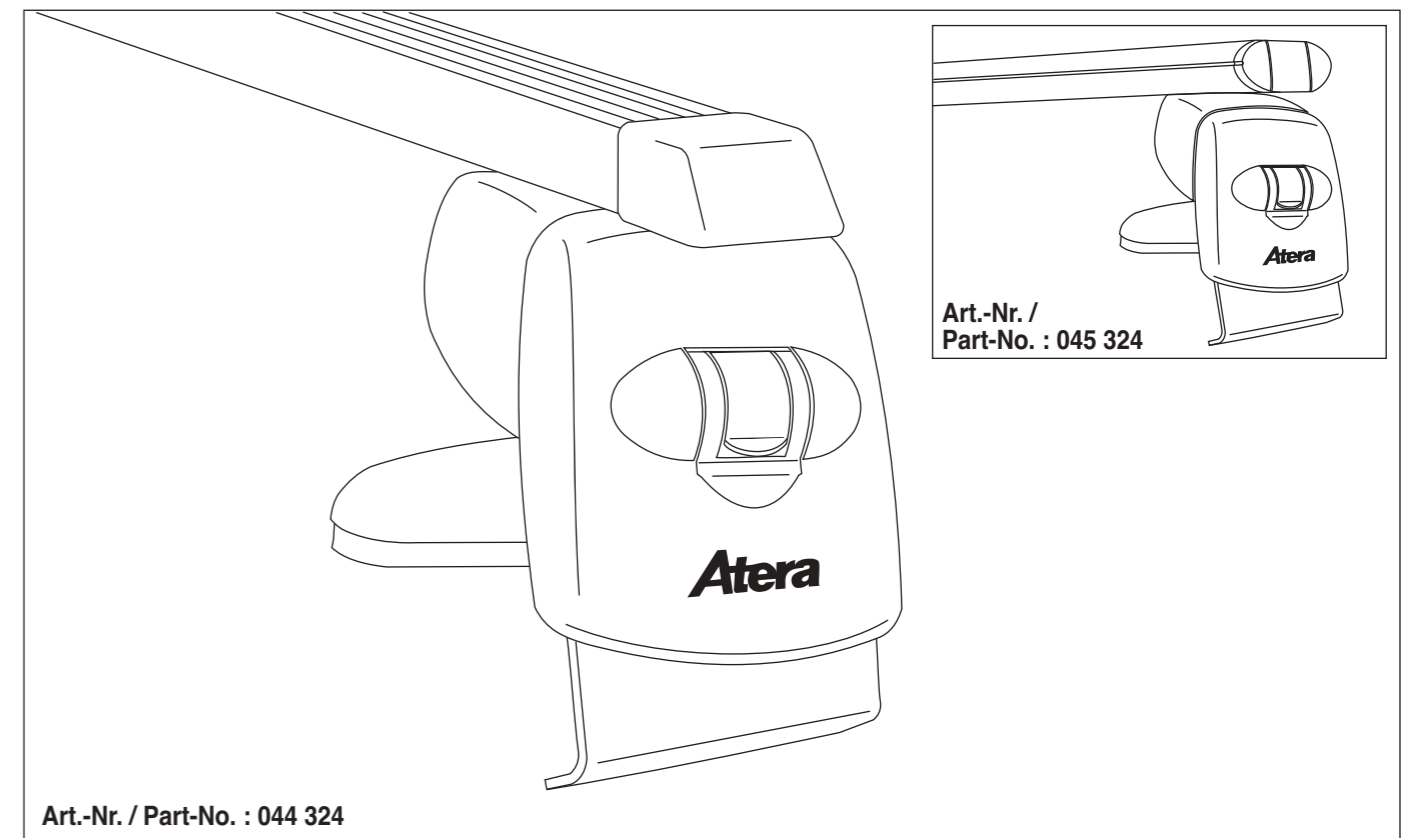

Atera SIGNO

Skoda
Superb Limousine 06/2015–

6

nur bei / only for Part-No.: 045 324

7

8

Atera SIGNO

Skoda
Superb Limousine 06/2015–

Art.-Nr. / Part-No. : 044 324
Art.-Nr. / Part-No. : 045 324

Art.-Nr. / Part-No. : 044 324

Atera SIGNO

Skoda
Superb Limousine 06/2015–

INFO

Atera SIGNO

Skoda
Superb Limousine 06/2015–