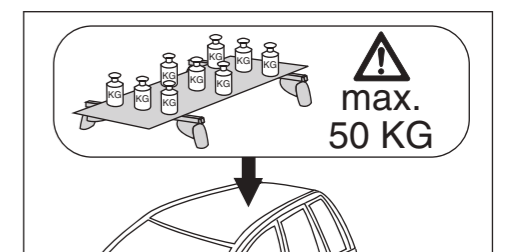

Atera
Atera GmbH
Im Herrach 1
D-88299 Leutkirch
Internet: www.atera.de