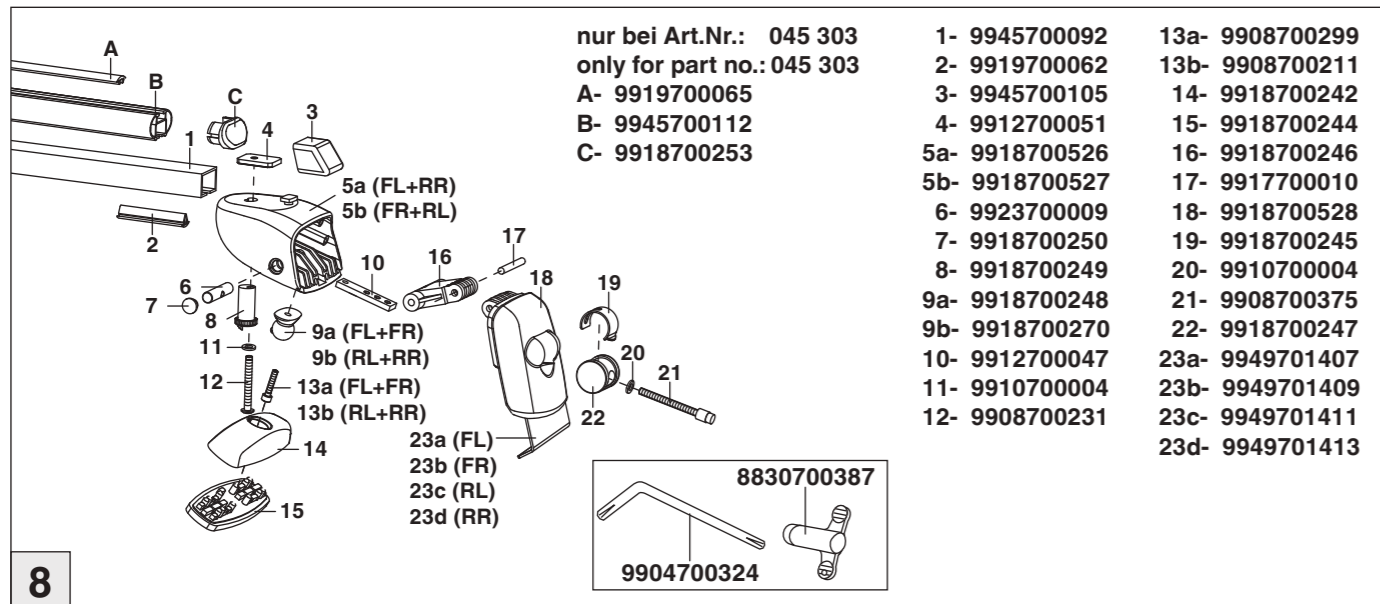

Atera SIGNO

Nissan
Note 10/2013-

6

nur bei / only for Part-No.: 045 303

7

8

Atera SIGNO

Nissan
Note 10/2013-

Art.-Nr. / Part-No. : 044 303
045 303

Art.-Nr. / Part-No. : 044 303

Atera
Atera GmbH
Im Herrach 1
D-88299 Leutkirch
Internet: www.atera.de

Atera SIGNO

Nissan
Note 10/2013-

Atera SIGNO

Nissan
Note 10/2013-