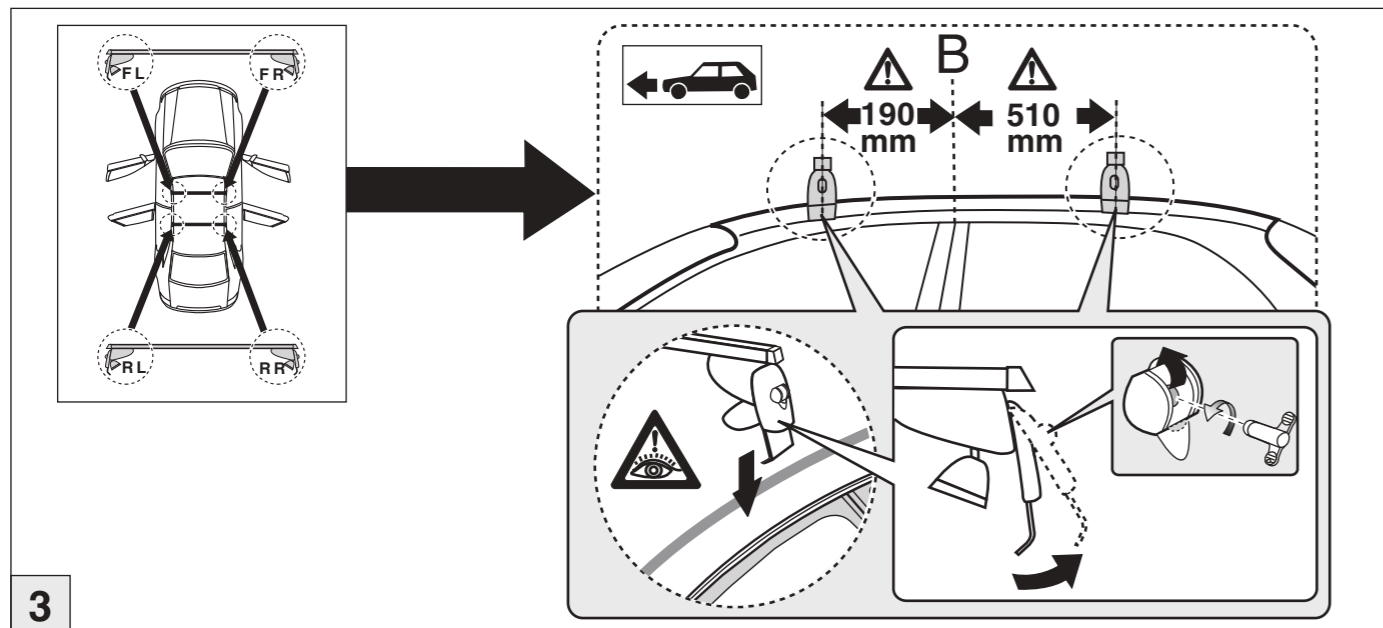

Atera SIGNO

Nissan
Note 10/2013-

6

nur bei / only for Part-No.: 045 303

7

8

Atera SIGNO

Nissan
Note 10/2013-

Art.-Nr. / Part-No. : 044 303
045 303

Art.-Nr. / Part-No. : 044 303

Atera
Atera GmbH
Im Herrach 1
D-88299 Leutkirch
Internet: www.atera.de

Atera SIGNO

Nissan
Note 10/2013-

Atera SIGNO

Nissan
Note 10/2013-