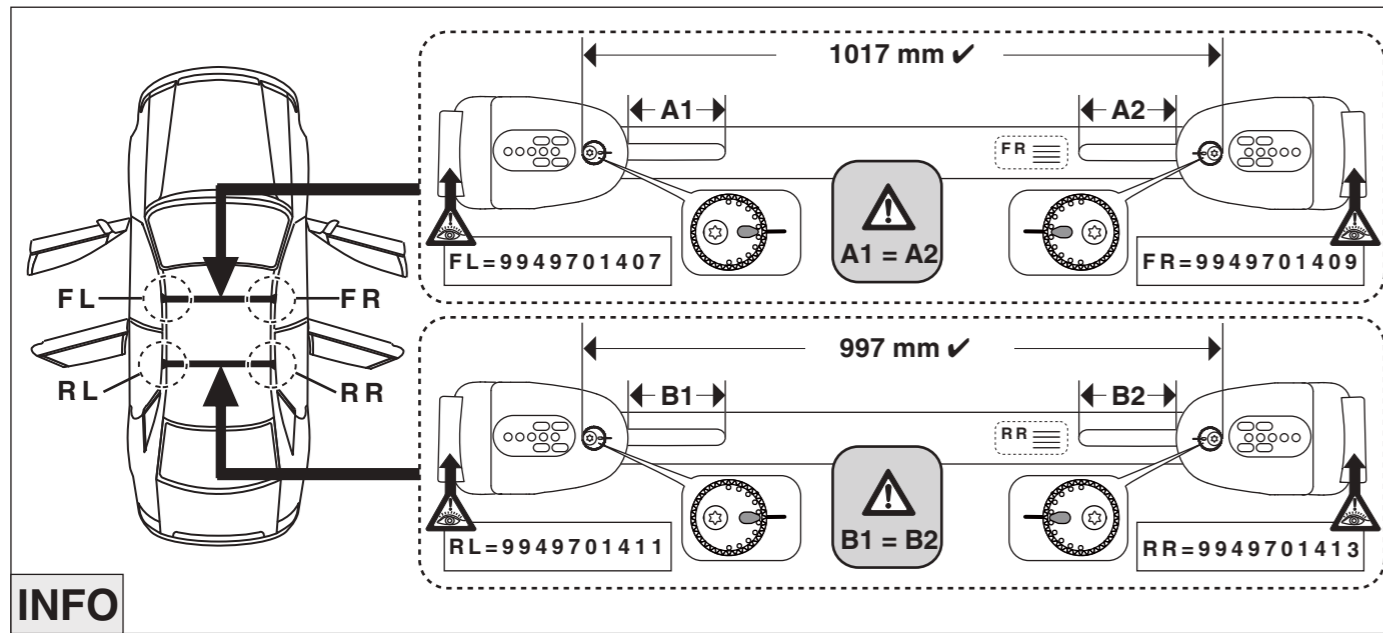

Atera SIGNO

Nissan
Note 10/2013-

6

nur bei / only for Part-No.: 045 303

7

8

Atera SIGNO

Nissan
Note 10/2013-

Art.-Nr. / Part-No. : 044 303
045 303

Art.-Nr. / Part-No. : 044 303

Atera
Atera GmbH
Im Herrach 1
D-88299 Leutkirch
Internet: www.atera.de

Atera SIGNO

Nissan
Note 10/2013-

Atera SIGNO

Nissan
Note 10/2013-