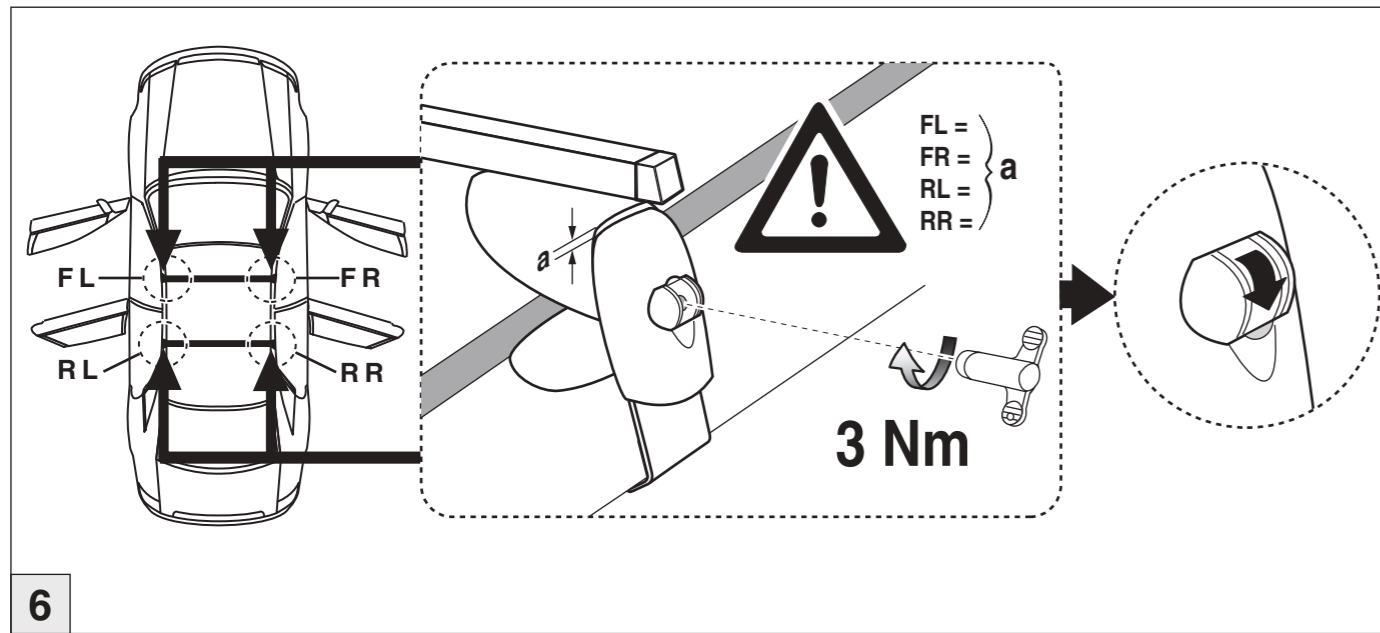

Atera SIGNO

Nissan
Note 10/2013-

6

nur bei / only for Part-No.: 045 303

7

8

Atera SIGNO

Nissan
Note 10/2013-

Art.-Nr. / Part-No. : 044 303
045 303

Art.-Nr. / Part-No. : 044 303

Atera
Atera GmbH
Im Herrach 1
D-88299 Leutkirch
Internet: www.atera.de

Atera SIGNO

Nissan
Note 10/2013-

Atera SIGNO

Nissan
Note 10/2013-