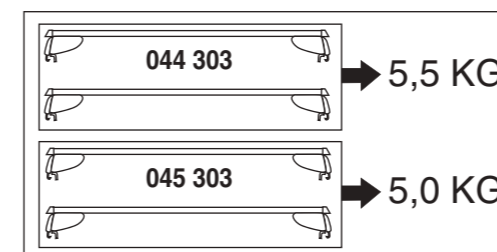

Atera
Atera GmbH
Im Herrach 1
D-88299 Leutkirch
Internet: www.atera.de