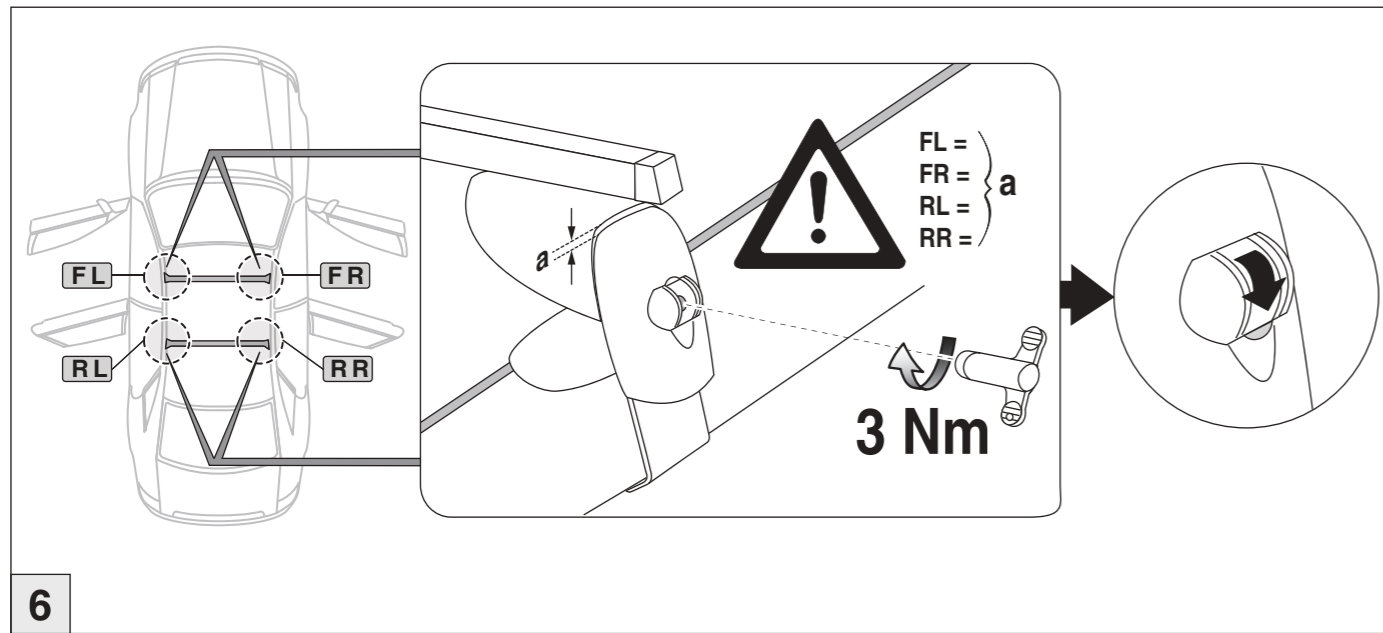

Atera SIGNO

VW
Passat Limousine 11/2014–

6

nur bei / only for Part-No.: 045 313

7

8

Atera SIGNO

VW
Passat Limousine (B8) 11/2014–