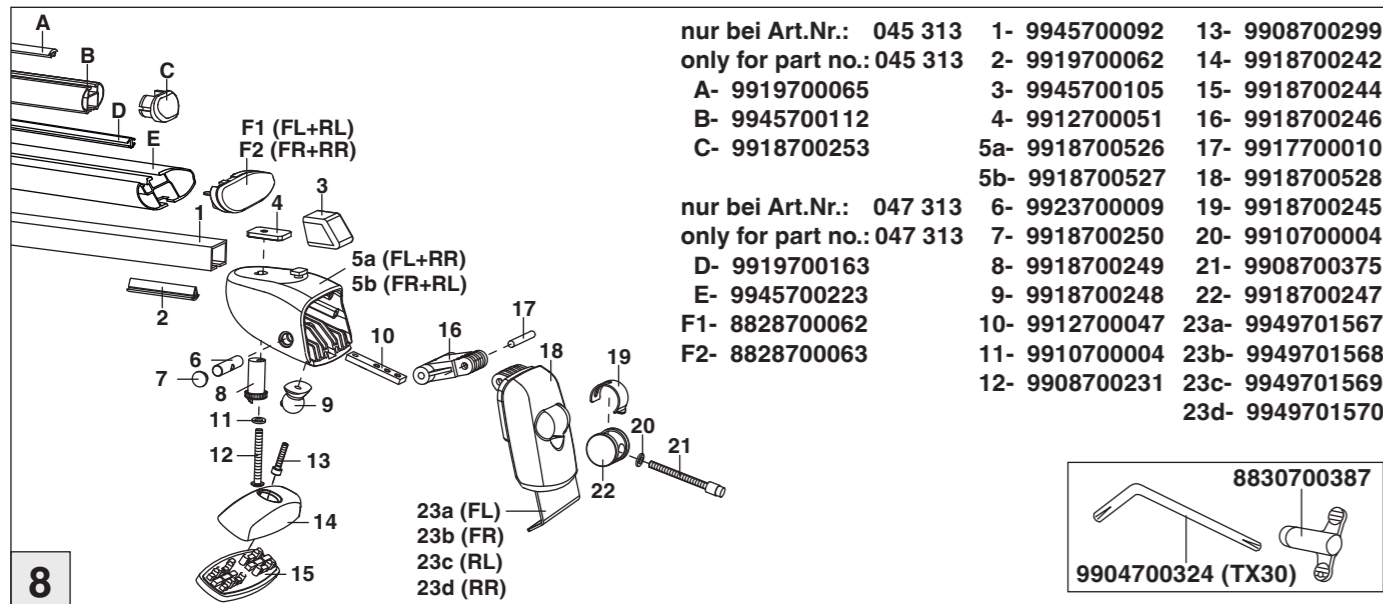

Atera SIGNO

VW
Passat Limousine 11/2014–

6

nur bei / only for Part-No.: 045 313

7

8

Atera SIGNO

VW
Passat Limousine (B8) 11/2014–

Art.-Nr. / Part-No. : 044 313
Art.-Nr. / Part-No. : 045 313
Art.-Nr. / Part-No. : 047 313

Art.-Nr. / Part-No. : 044 313

Art.-Nr. / Part-No. : 045 313 (Alu)

Art.-Nr. / Part-No.: 047 313 (Alu Aero)

Atera SIGNO