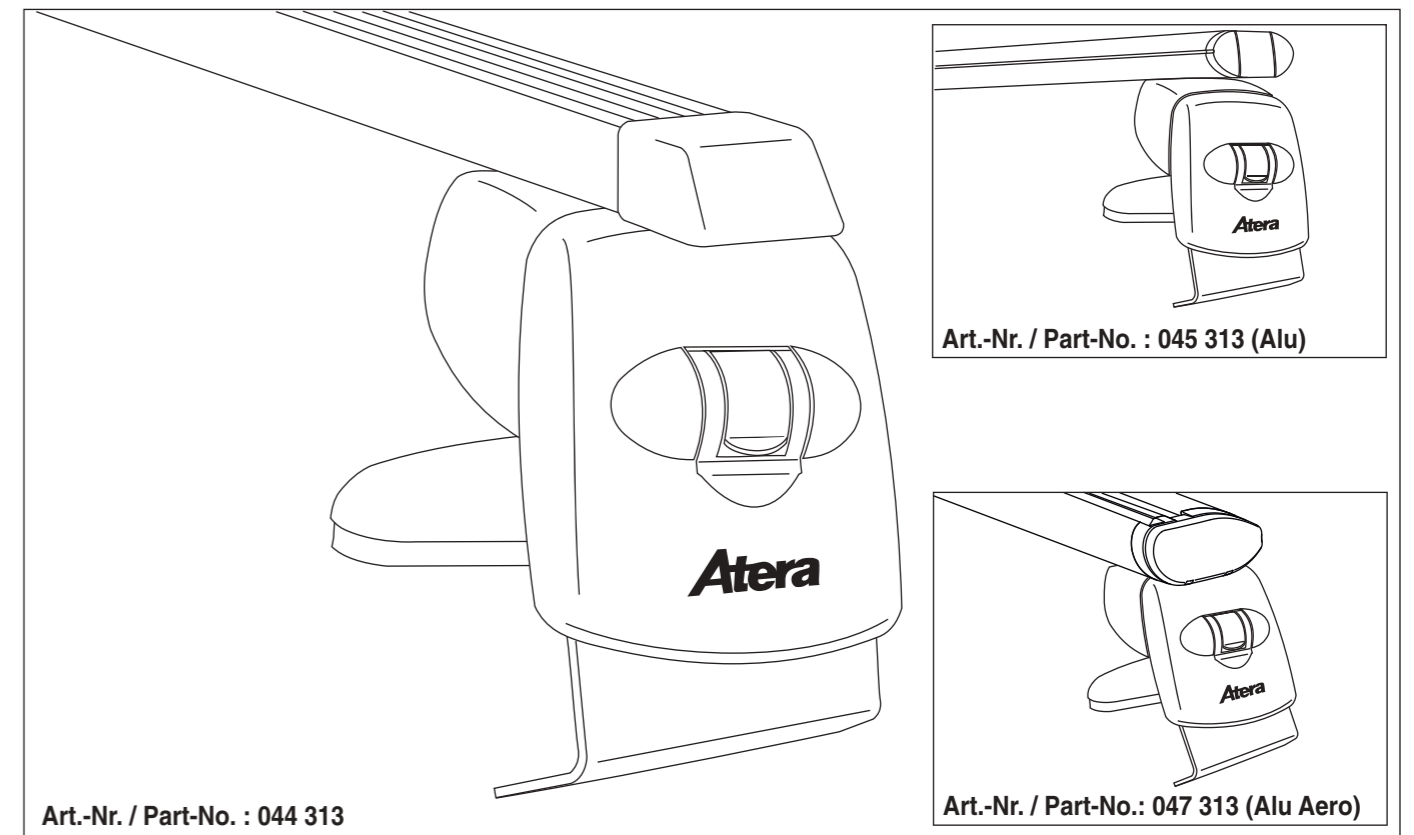

Atera SIGNO

VW
Passat Limousine 11/2014–

6

nur bei / only for Part-No.: 045 313

7

8

Atera SIGNO

VW
Passat Limousine (B8) 11/2014–

Art.-Nr. / Part-No. : 044 313
Art.-Nr. / Part-No. : 045 313
Art.-Nr. / Part-No. : 047 313

Art.-Nr. / Part-No. : 044 313

Art.-Nr. / Part-No. : 045 313 (Alu)

Art.-Nr. / Part-No.: 047 313 (Alu Aero)

Atera SIGNO