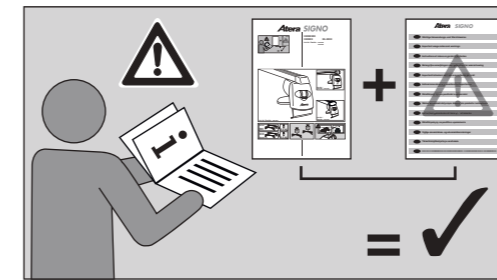

Art.-Nr. / Part-No. : 044 313

Art.-Nr. / Part-No. : 045 313 (Alu)

Art.-Nr. / Part-No.: 047 313 (Alu Aero)