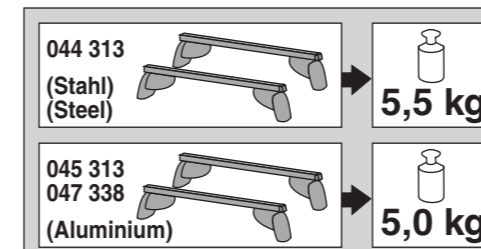

Art.-Nr. / Part-No. : 044 313
Art.-Nr. / Part-No. : 045 313
Art.-Nr. / Part-No. : 047 313

Art.-Nr. / Part-No. : 044 313

Art.-Nr. / Part-No. : 045 313 (Alu)

Art.-Nr. / Part-No.: 047 313 (Alu Aero)

Atera SIGNO