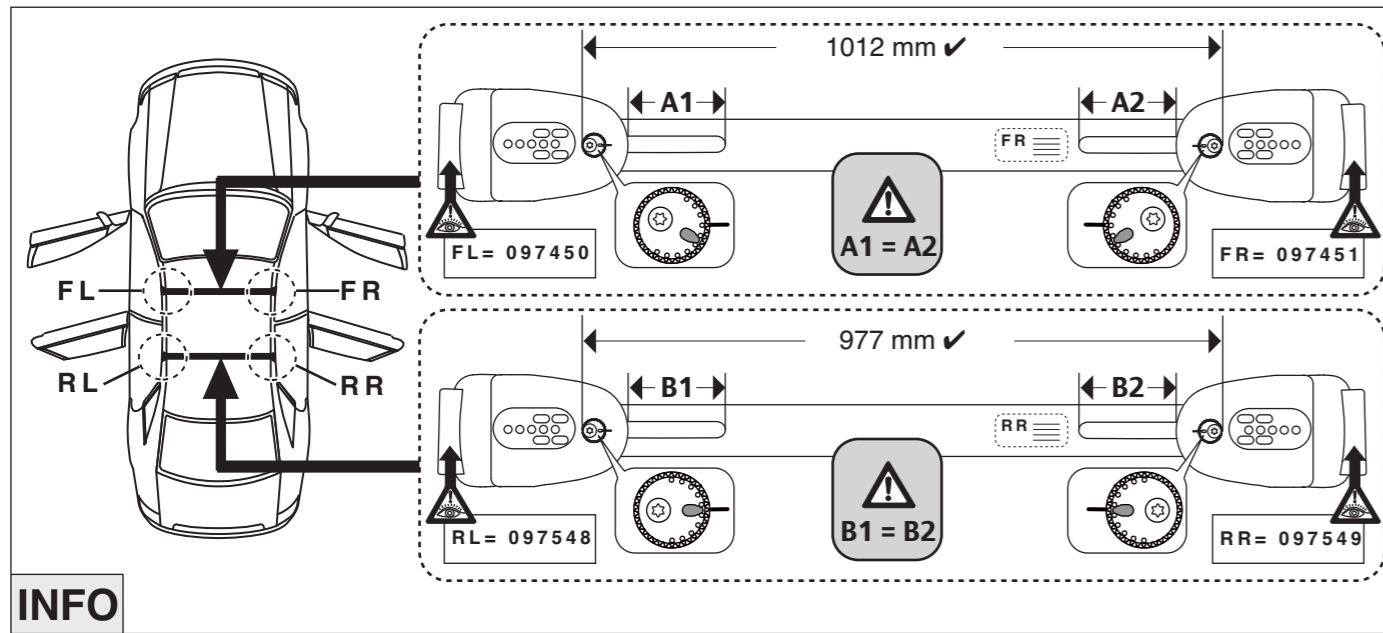

Atera SIGNO

Audi
A3 Sportback 01/2013-

Atera SIGNO

Audi
A3 Sportback 01/2013-