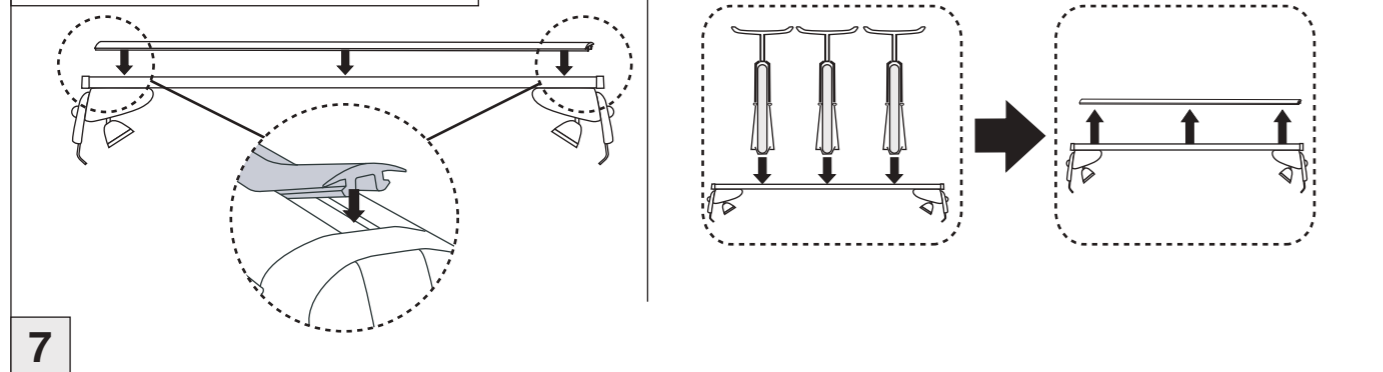

# Atera SIGNO

Audi  
A3 Sportback 01/2013–  
(ohne Reling/without rail/sans barres de toit)

Part-No. : 044 282  
Part-No. : 045 282

**Atera**  
MADE IN GERMANY

Atera GmbH  
Im Herrach 1  
D-88299 Leutkirch  
Internet: www.atera.de