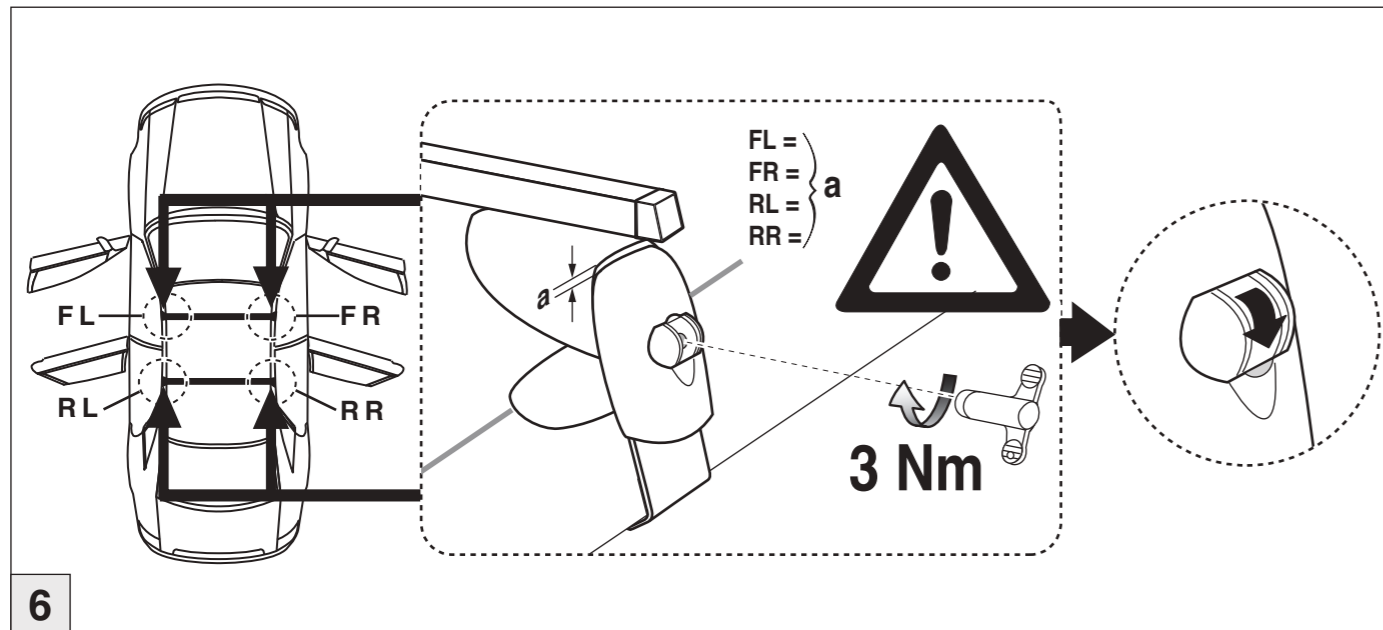

Atera SIGNO

Audi
A3 Sportback 01/2013–

nur bei / only for Part-No.: 045 282