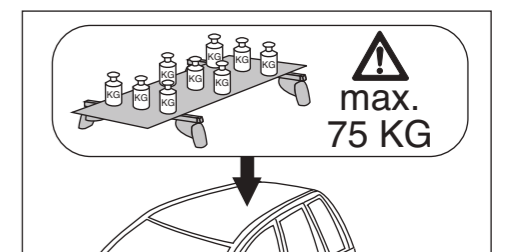

# Atera SIGNO

Audi  
A3 Sportback 01/2013–  
(ohne Reling/without rail/sans barres de toit)

Part-No. : 044 282  
Part-No. : 045 282

**Atera**  
MADE IN GERMANY

Atera GmbH  
Im Herrach 1  
D-88299 Leutkirch  
Internet: www.atera.de