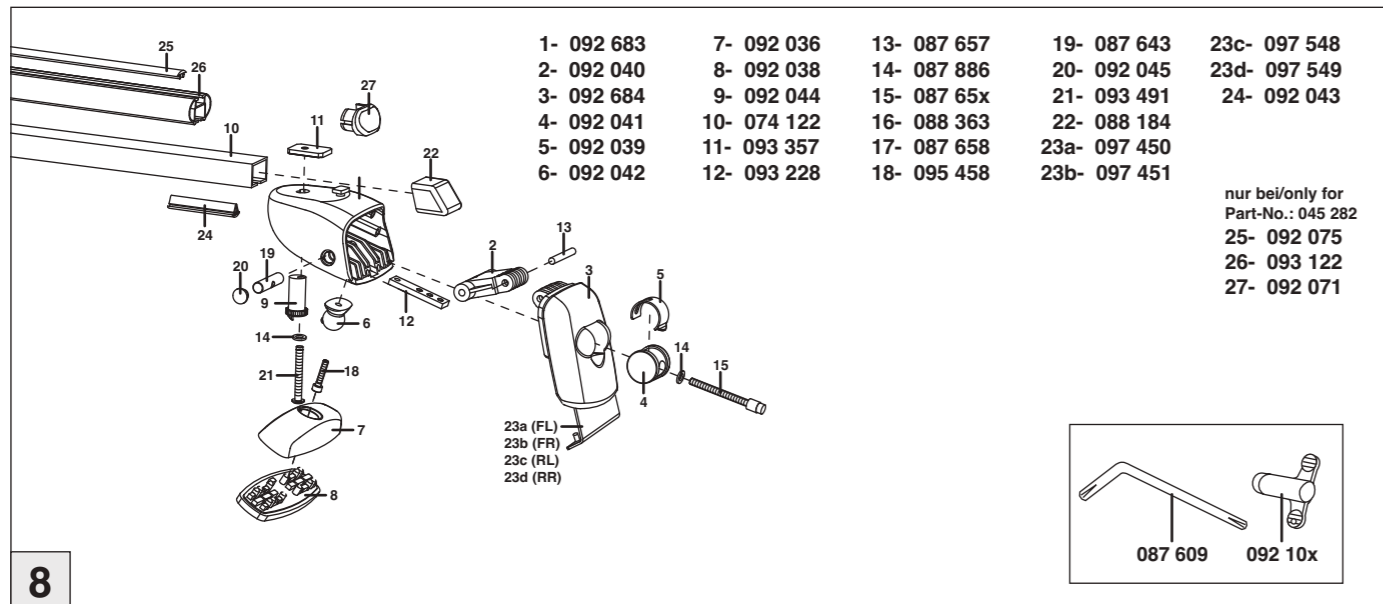

# Atera SIGNO

Audi  
A3 Sportback 01/2013–

nur bei / only for Part-No.: 045 282

# Atera SIGNO

Audi  
A3 Sportback 01/2013–  
(ohne Reling/without rail/sans barres de toit)

Part-No. : 044 282  
Part-No. : 045 282

**Atera**  
MADE IN GERMANY

Atera GmbH  
Im Herrach 1  
D-88299 Leutkirch  
Internet: www.atera.de