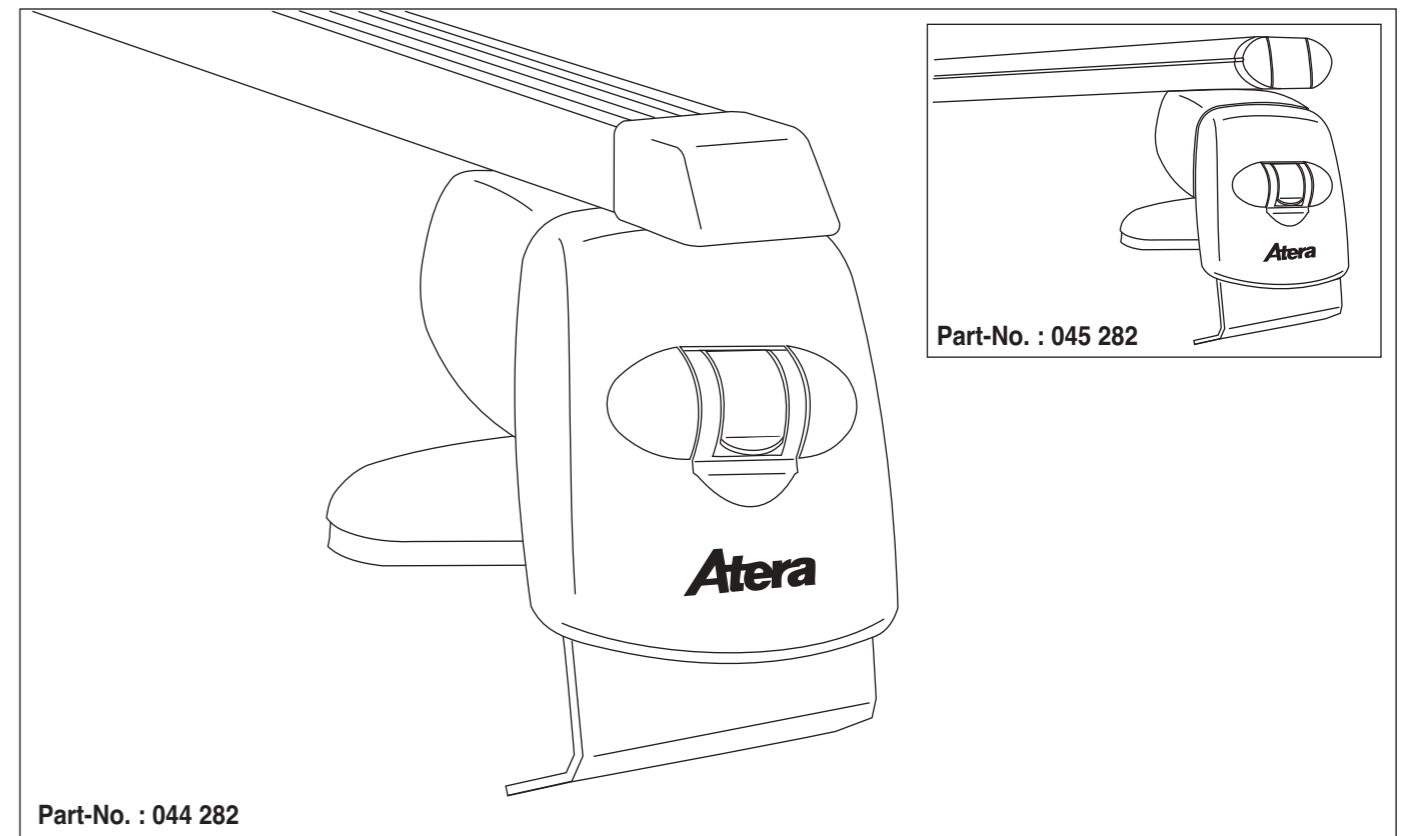

# Atera SIGNO

Audi  
A3 Sportback 01/2013–

nur bei / only for Part-No.: 045 282

# Atera SIGNO

Audi  
A3 Sportback 01/2013–  
(ohne Reling/without rail/sans barres de toit)

Part-No. : 044 282  
Part-No. : 045 282

**Atera**  
MADE IN GERMANY

Atera GmbH  
Im Herrach 1  
D-88299 Leutkirch  
Internet: www.atera.de