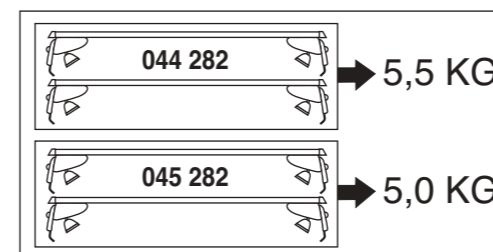

# Atera SIGNO

Audi  
A3 Sportback 01/2013–  
(ohne Reling/without rail/sans barres de toit)

Part-No. : 044 282  
Part-No. : 045 282

**Atera**  
MADE IN GERMANY

Atera GmbH  
Im Herrach 1  
D-88299 Leutkirch  
Internet: www.atera.de