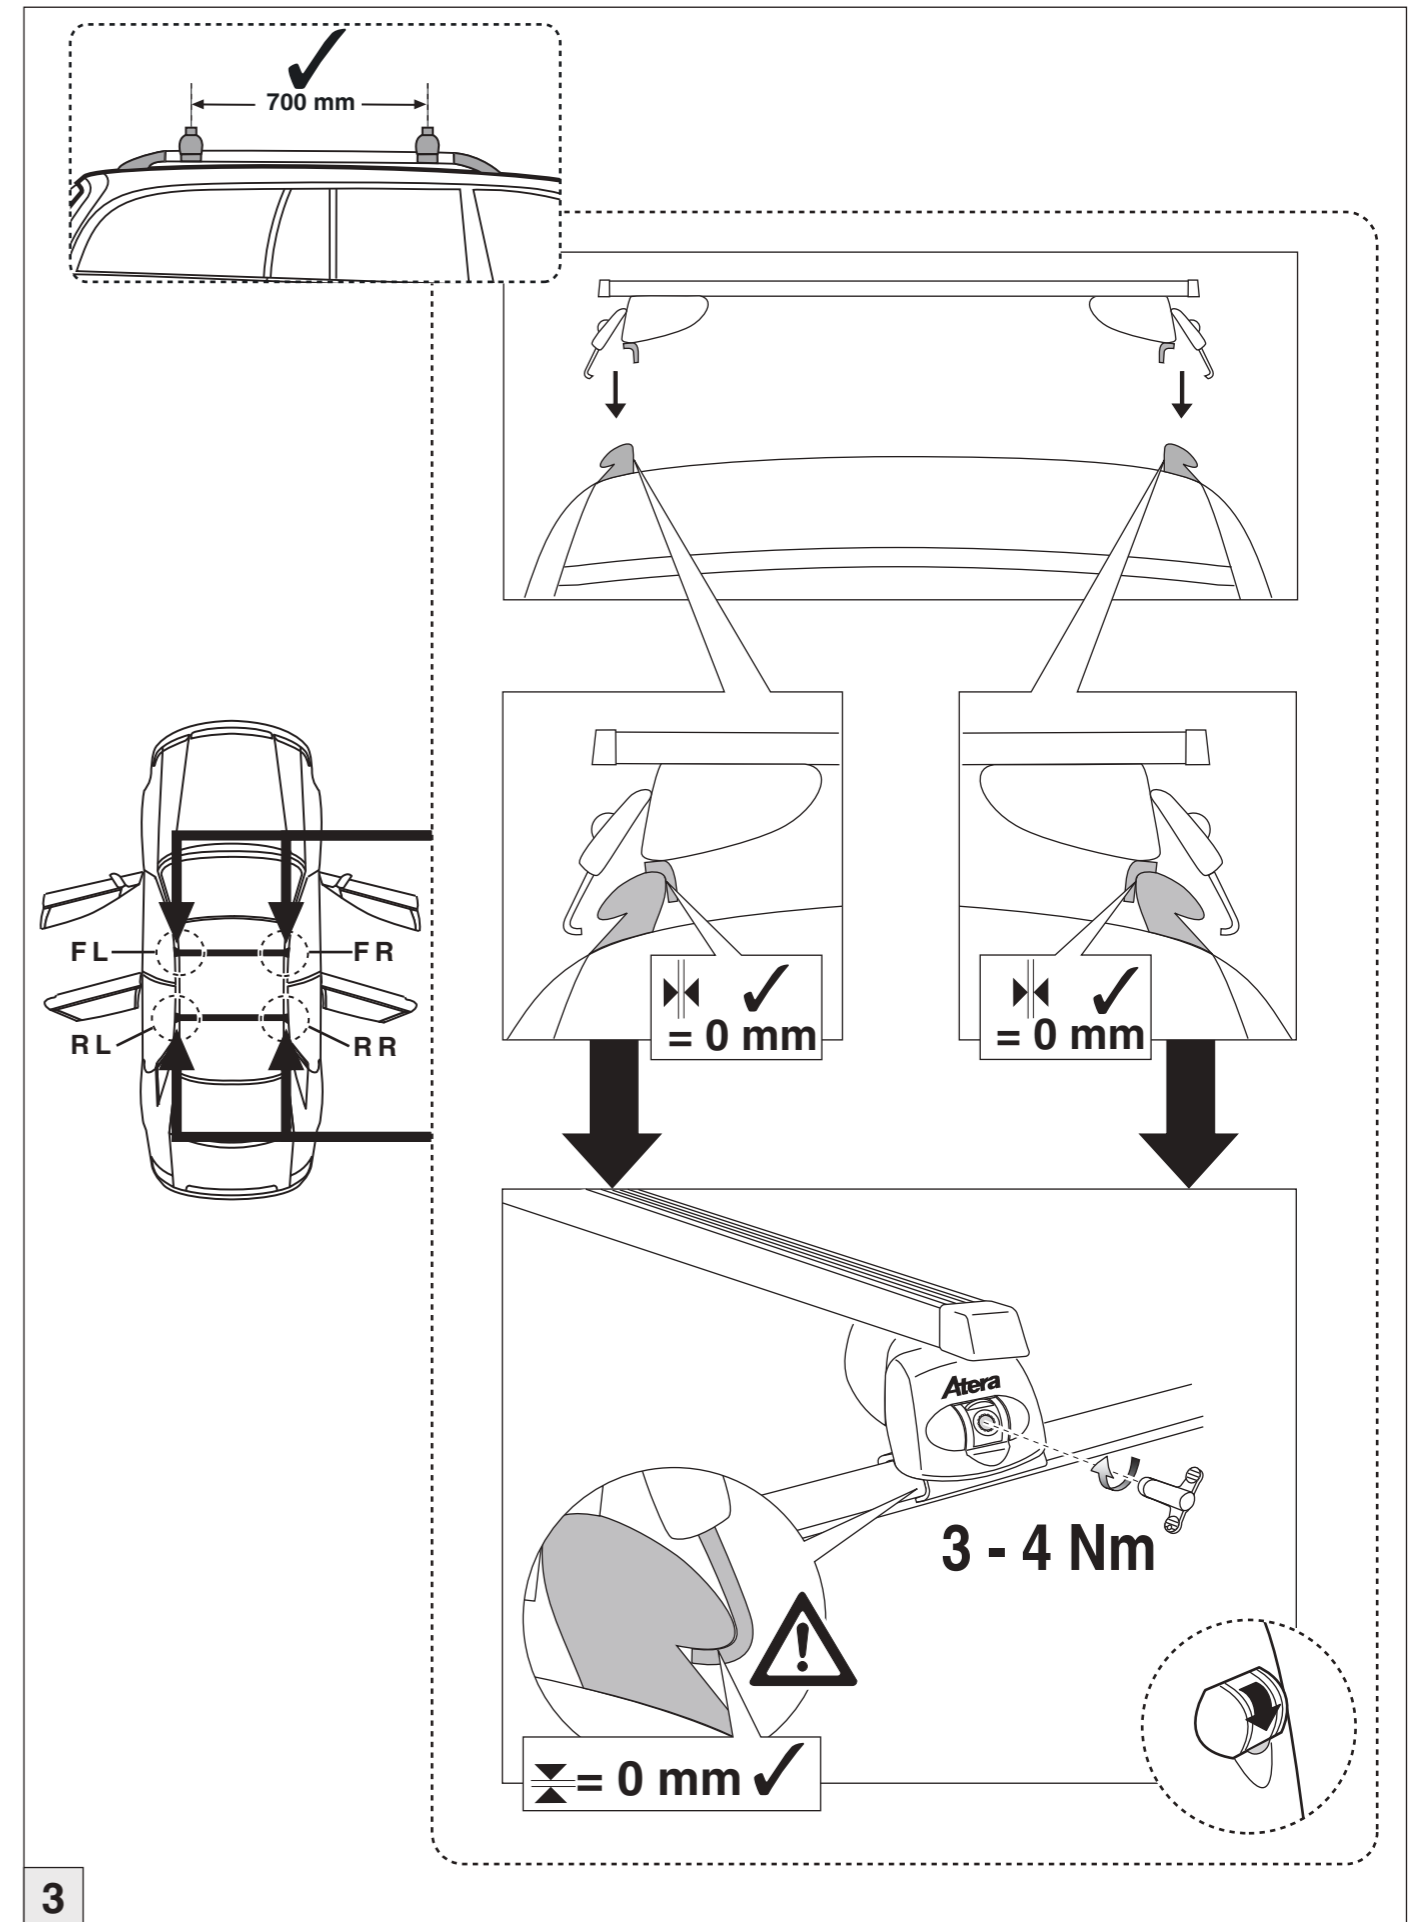

Atera SIGNO

Mercedes Benz C-Klasse T-Modell 09/2014 – 07/2018
Mercedes Benz C-Klasse T-Modell 07/2018 –

Mercedes Benz GLA-Klasse (X156)03/2014 –

INFO

1

2

Atera SIGNO

Mercedes Benz C-Klasse T-Modell 09/2014 – 07/2018
Mercedes Benz C-Klasse T-Modell 07/2018 –

Mercedes Benz GLA-Klasse (X156)03/2014 –

3