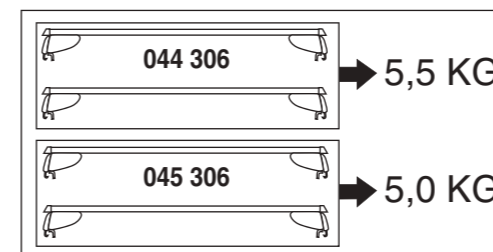

Atera
MADE IN GERMANY

Atera GmbH
Im Herrach 1
D-88299 Leutkirch
Internet: www.atera.de