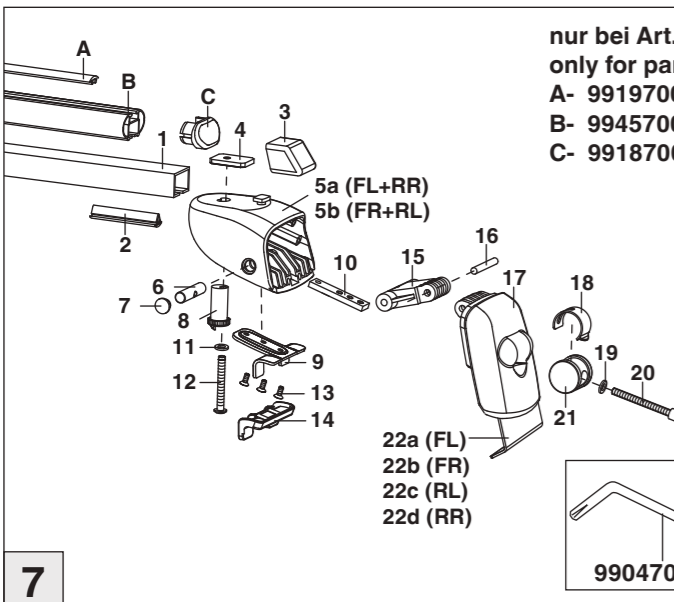

09/2014 – 07/2018

C-Klasse T-Modell (S205)

07/2018 –

Part-No. : 044 306

Part-No. : 045 306

nur bei / only for Part-No.: 045 306

Part-No. : 044 306

nur bei Art.Nr.: 045 306
only for part no.: 045 306
A- 9919700065
B- 9945700111
C- 9918700253