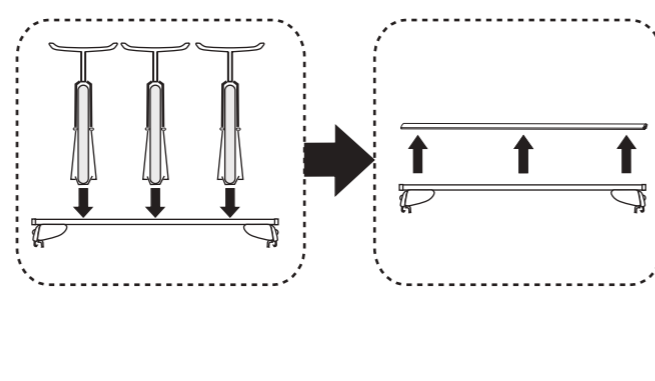

09/2014 – 07/2018

C-Klasse T-Modell (S205)

07/2018 –

Part-No. : 044 306

Part-No. : 045 306

nur bei / only for Part-No.: 045 306

Part-No. : 044 306

nur bei Art.Nr.: 045 306
only for part no.: 045 306
A- 9919700065
B- 9945700111
C- 9918700253