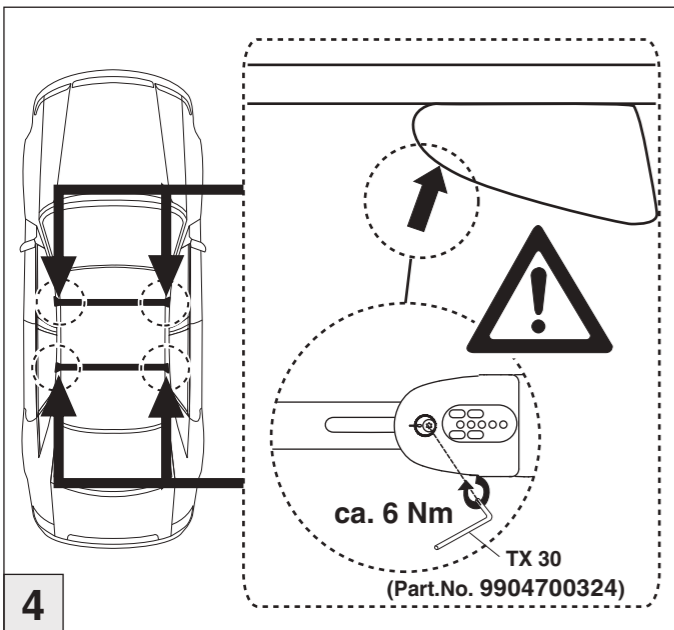

09/2014 – 07/2018

C-Klasse T-Modell (S205)

07/2018 –

Part-No. : 044 306

Part-No. : 045 306

nur bei / only for Part-No.: 045 306

Part-No. : 044 306

nur bei Art.Nr.: 045 306
only for part no.: 045 306
A- 9919700065
B- 9945700111
C- 9918700253