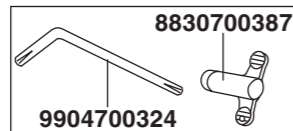

Atera
MADE IN GERMANY

Atera GmbH
Im Herrach 1
D-88299 Leutkirch
Internet: www.atera.de