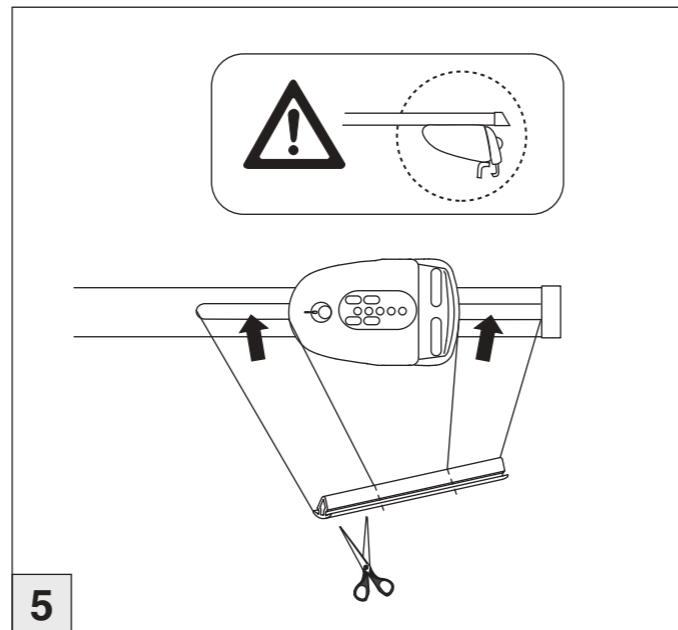

09/2014 – 07/2018

C-Klasse T-Modell (S205)

07/2018 –

Part-No. : 044 306

Part-No. : 045 306

nur bei / only for Part-No.: 045 306

Part-No. : 044 306

nur bei Art.Nr.: 045 306
only for part no.: 045 306
A- 9919700065
B- 9945700111
C- 9918700253