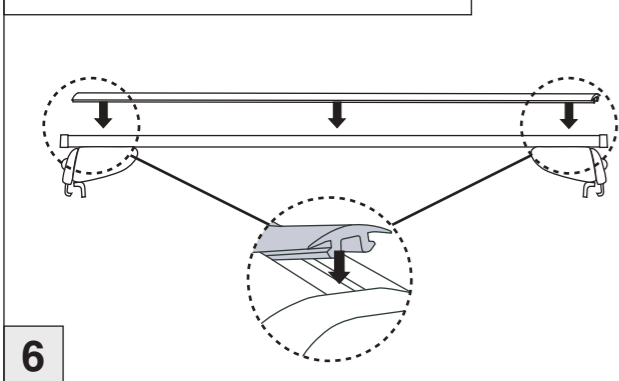

09/2014 – 07/2018

C-Klasse T-Modell (S205)

07/2018 –

Part-No. : 044 306

Part-No. : 045 306

nur bei / only for Part-No.: 045 306

Part-No. : 044 306

nur bei Art.Nr.: 045 306
only for part no.: 045 306
A- 9919700065
B- 9945700111
C- 9918700253