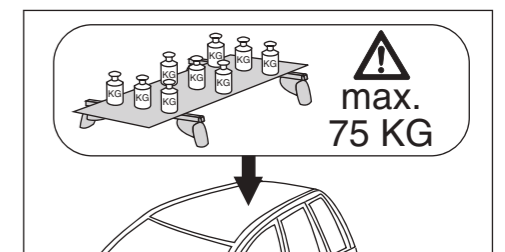

Atera
MADE IN GERMANY

Atera GmbH
Im Herrach 1
D-88299 Leutkirch
Internet: www.atera.de