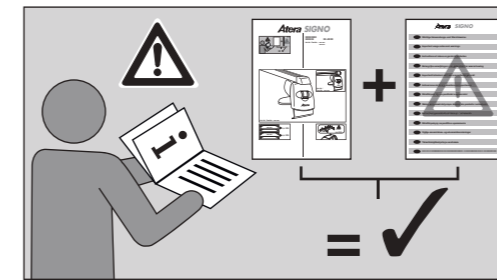

Atera
MADE IN GERMANY

Atera GmbH
Im Herrach 1
D-88299 Leutkirch
Internet: www.atera.de

© ATERA GmbH
Ref.-Nr.: 044 309_096454430900_992570050200
Ref.-Nr.: 045 309_096454530900_992570050200
Stand/State: 24/11/2014 – Rev 00 Ver 00