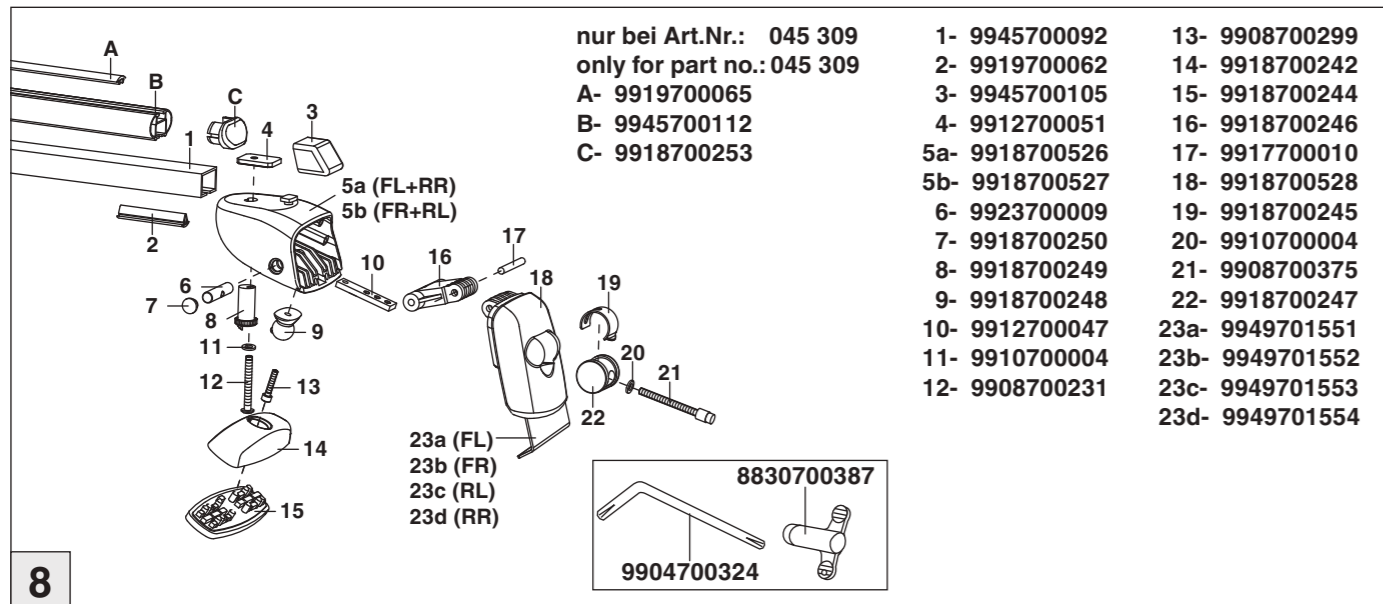

Atera SIGNO

VW
Golf Sportsvan 05/2014–

6

nur bei / only for Part-No.: 045 309

7

8

Atera SIGNO

VW
Golf Sportsvan 05/2014–
(ohne Reling / without rail / sans barres de toit)

Part-No. : 044 309
Part-No. : 045 309

Atera
MADE IN GERMANY

Atera GmbH
Im Herrach 1
D-88299 Leutkirch
Internet: www.atera.de

© ATERA GmbH
Ref.-Nr.: 044 309_096454430900_992570050200
Ref.-Nr.: 045 309_096454530900_992570050200
Stand/State: 24/11/2014 – Rev 00 Ver 00