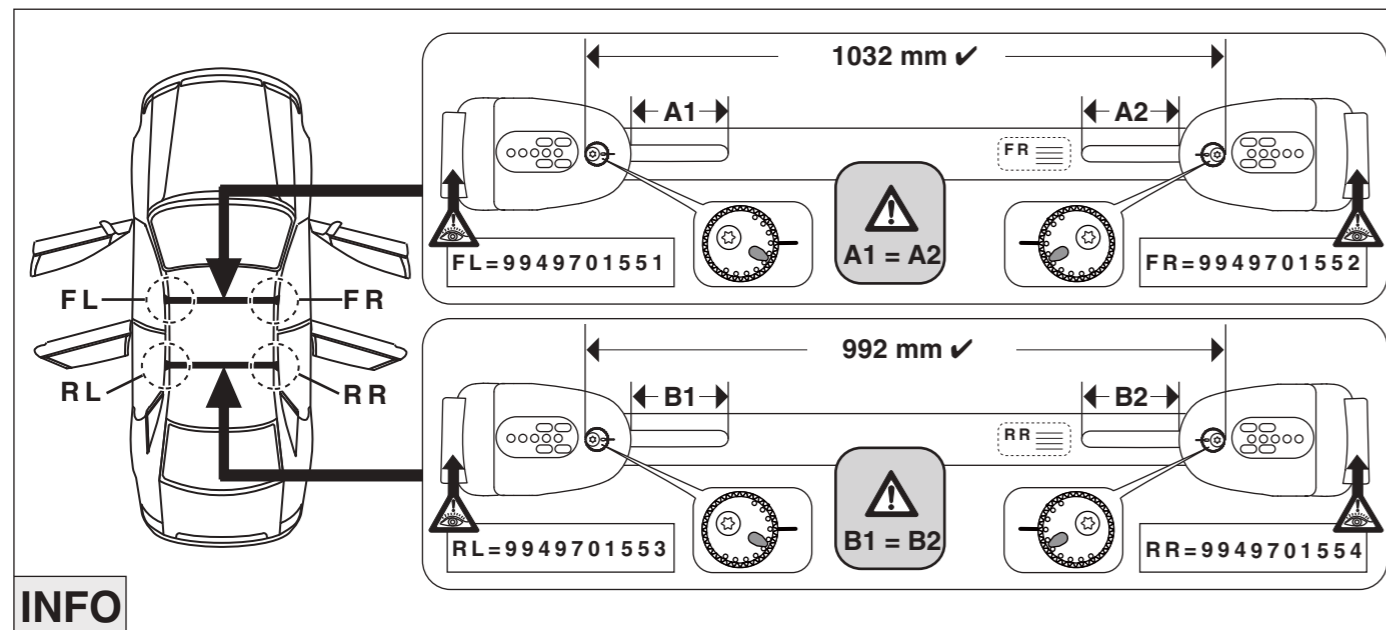

Atera SIGNO

VW
Golf Sportsvan 05/2014-