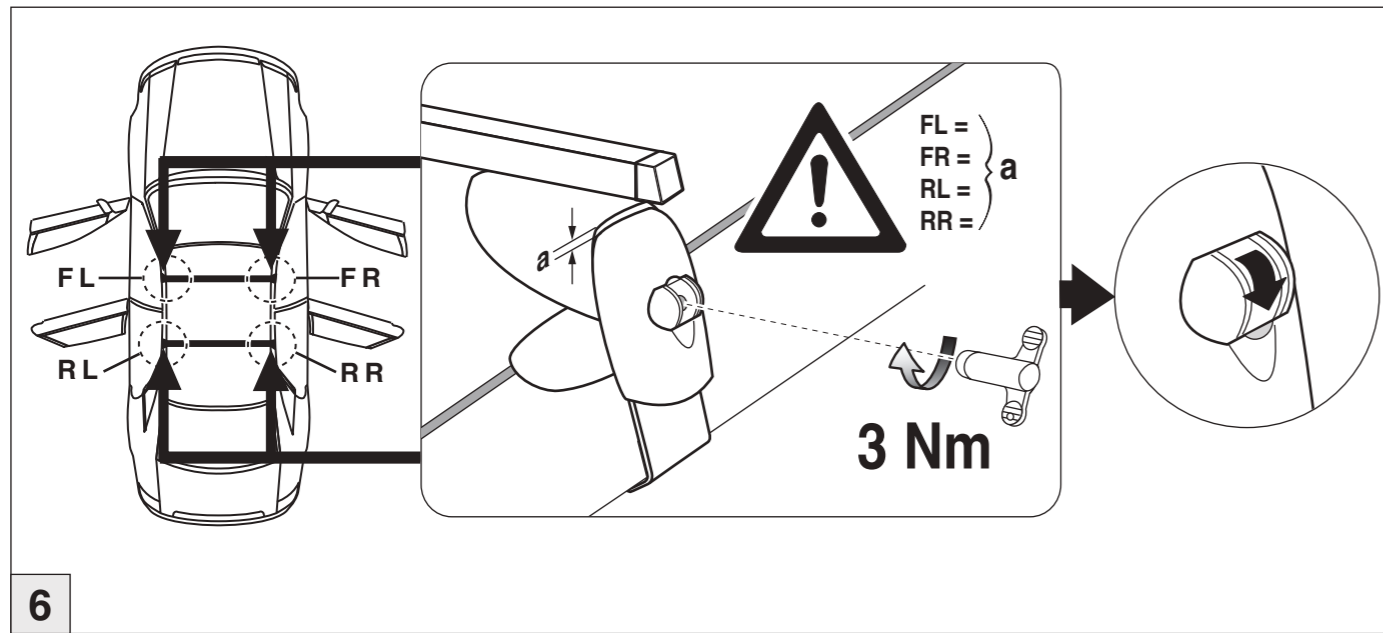

Atera SIGNO

VW
Golf Sportsvan 05/2014–

6

nur bei / only for Part-No.: 045 309

7

8

Atera SIGNO

VW
Golf Sportsvan 05/2014–
(ohne Reling / without rail / sans barres de toit)