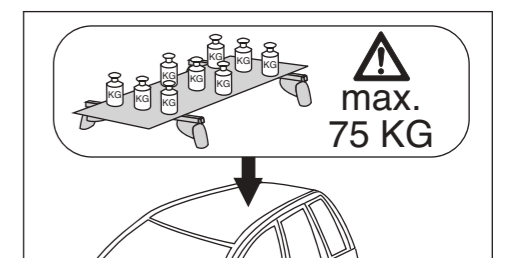

Atera
MADE IN GERMANY

Atera GmbH
Im Herrach 1
D-88299 Leutkirch
Internet: www.atera.de

© ATERA GmbH
Ref.-Nr.: 044 309_096454430900_992570050200
Ref.-Nr.: 045 309_096454530900_992570050200
Stand/State: 24/11/2014 – Rev 00 Ver 00