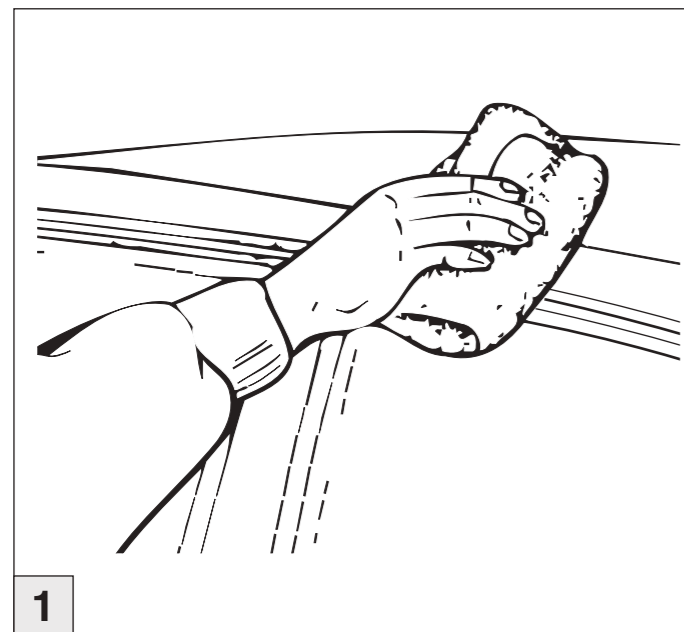

Atera SIGNO

VW
Golf Sportsvan 05/2014-

INFO

1

2

3

Atera SIGNO

VW
Golf Sportsvan 05/2014-

4

5