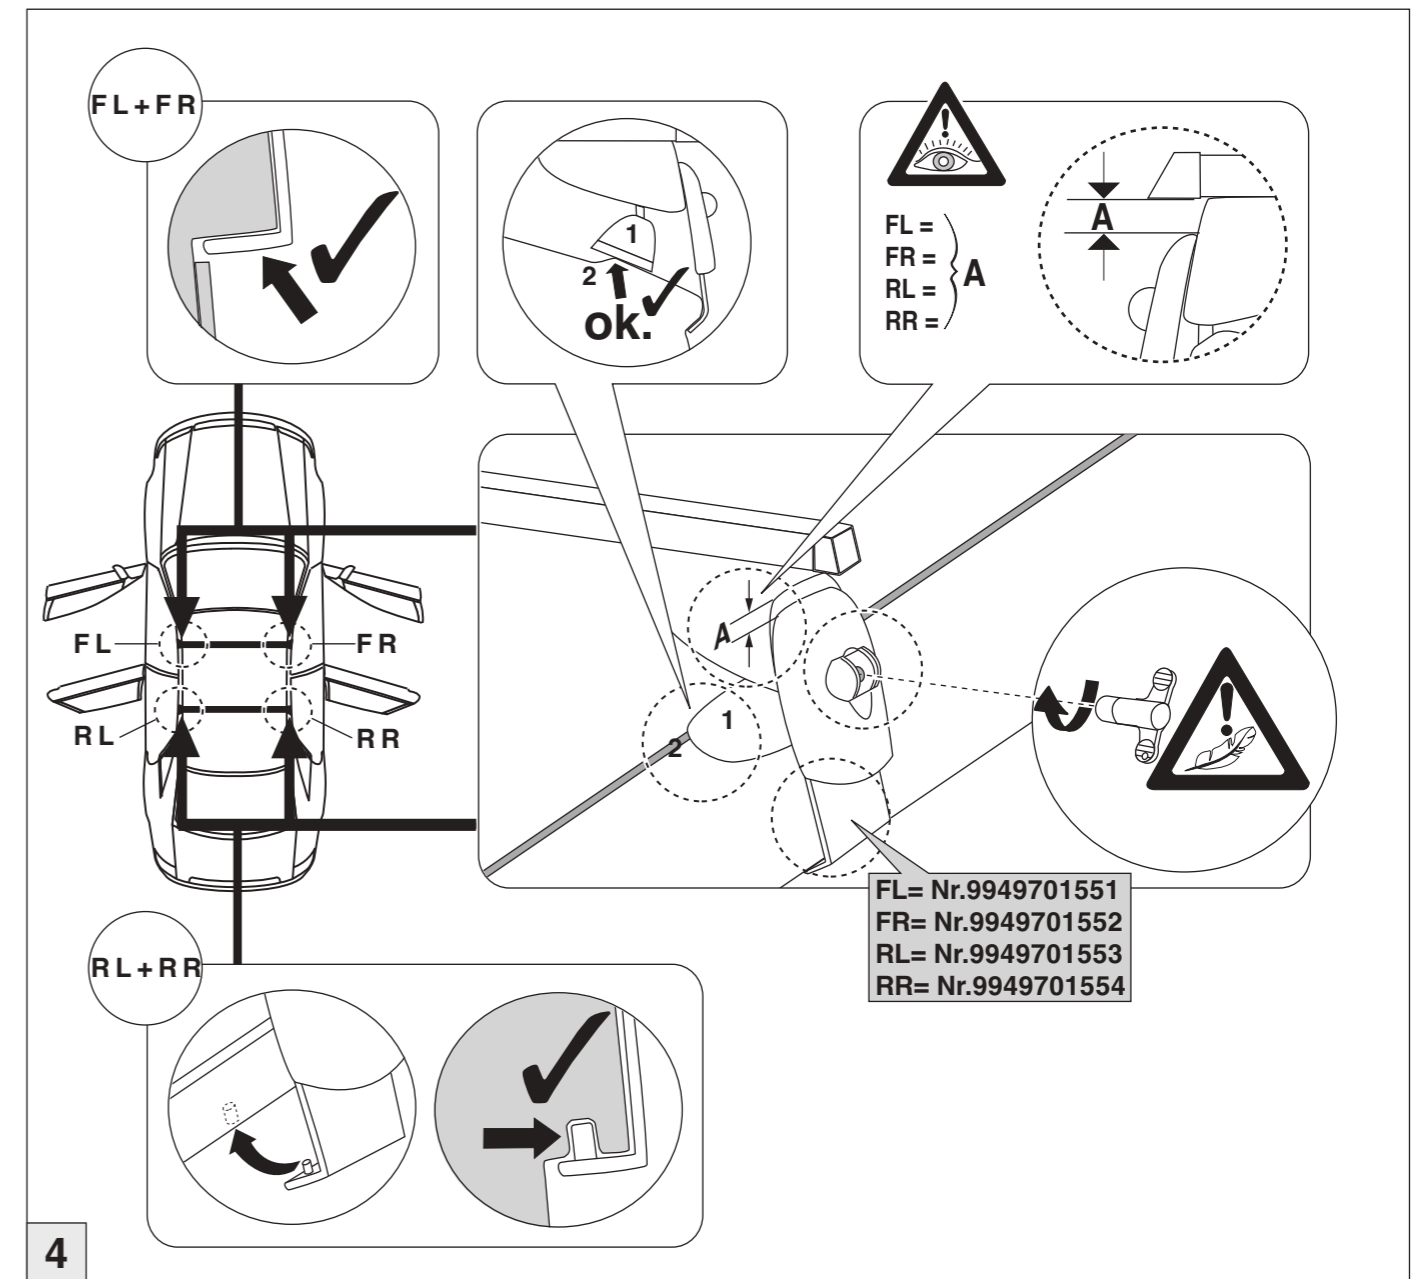

Atera SIGNO

VW
Golf Sportsvan 05/2014-

4