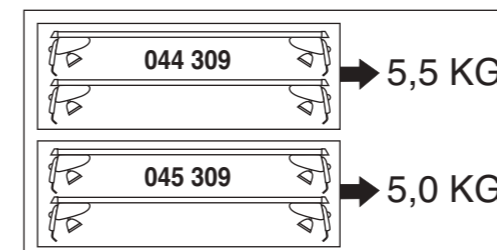

Atera
MADE IN GERMANY

Atera GmbH
Im Herrach 1
D-88299 Leutkirch
Internet: www.atera.de

© ATERA GmbH
Ref.-Nr.: 044 309_096454430900_992570050200
Ref.-Nr.: 045 309_096454530900_992570050200
Stand/State: 24/11/2014 – Rev 00 Ver 00