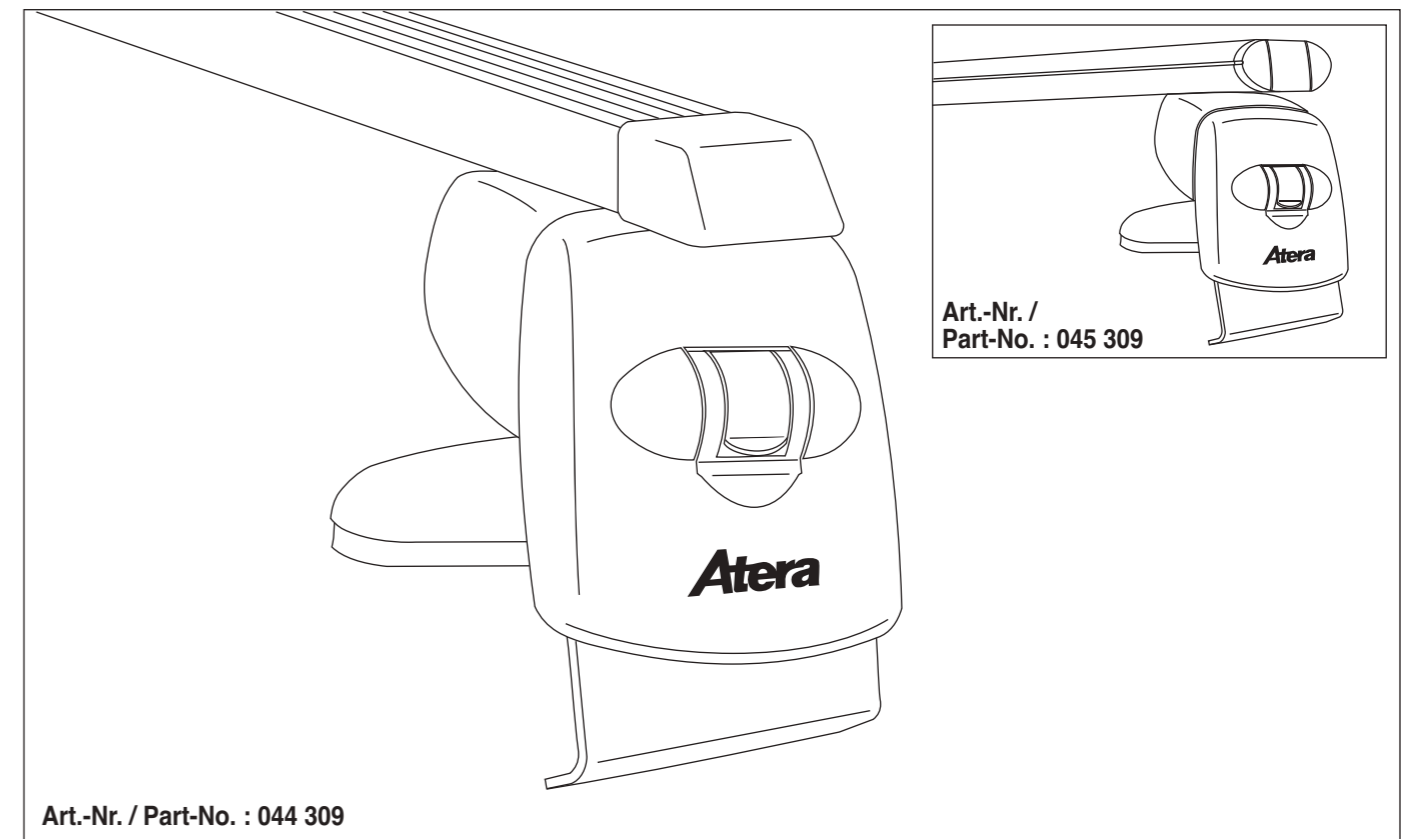

Atera SIGNO

VW
Golf Sportsvan 05/2014–

6

nur bei / only for Part-No.: 045 309

7

8

Atera SIGNO

VW
Golf Sportsvan 05/2014–
(ohne Reling / without rail / sans barres de toit)

Part-No. : 044 309
Part-No. : 045 309

Atera
MADE IN GERMANY

Atera GmbH
Im Herrach 1
D-88299 Leutkirch
Internet: www.atera.de

© ATERA GmbH
Ref.-Nr.: 044 309_096454430900_992570050200
Ref.-Nr.: 045 309_096454530900_992570050200
Stand/State: 24/11/2014 – Rev 00 Ver 00