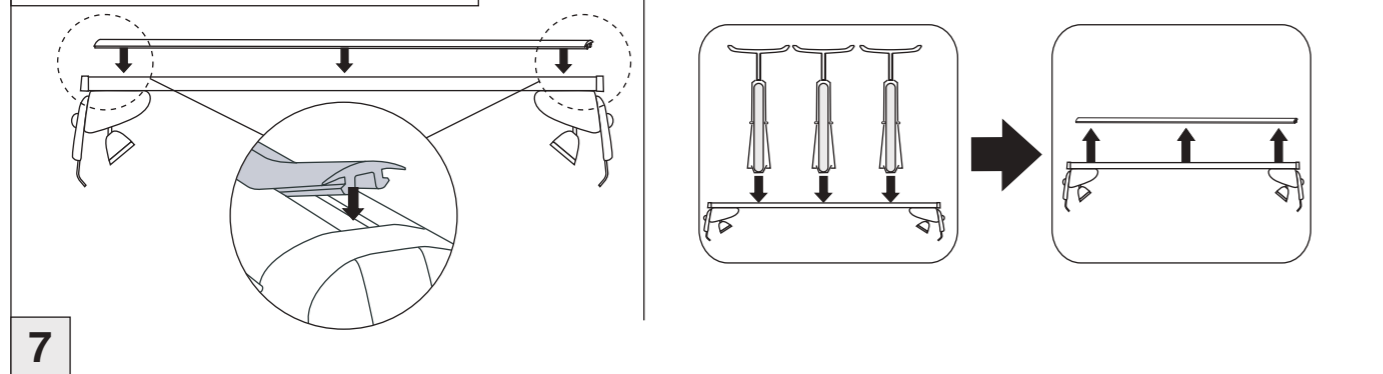

Atera SIGNO

VW
Golf Sportsvan 05/2014–

6

nur bei / only for Part-No.: 045 309

7

8

Atera SIGNO

VW
Golf Sportsvan 05/2014–
(ohne Reling / without rail / sans barres de toit)