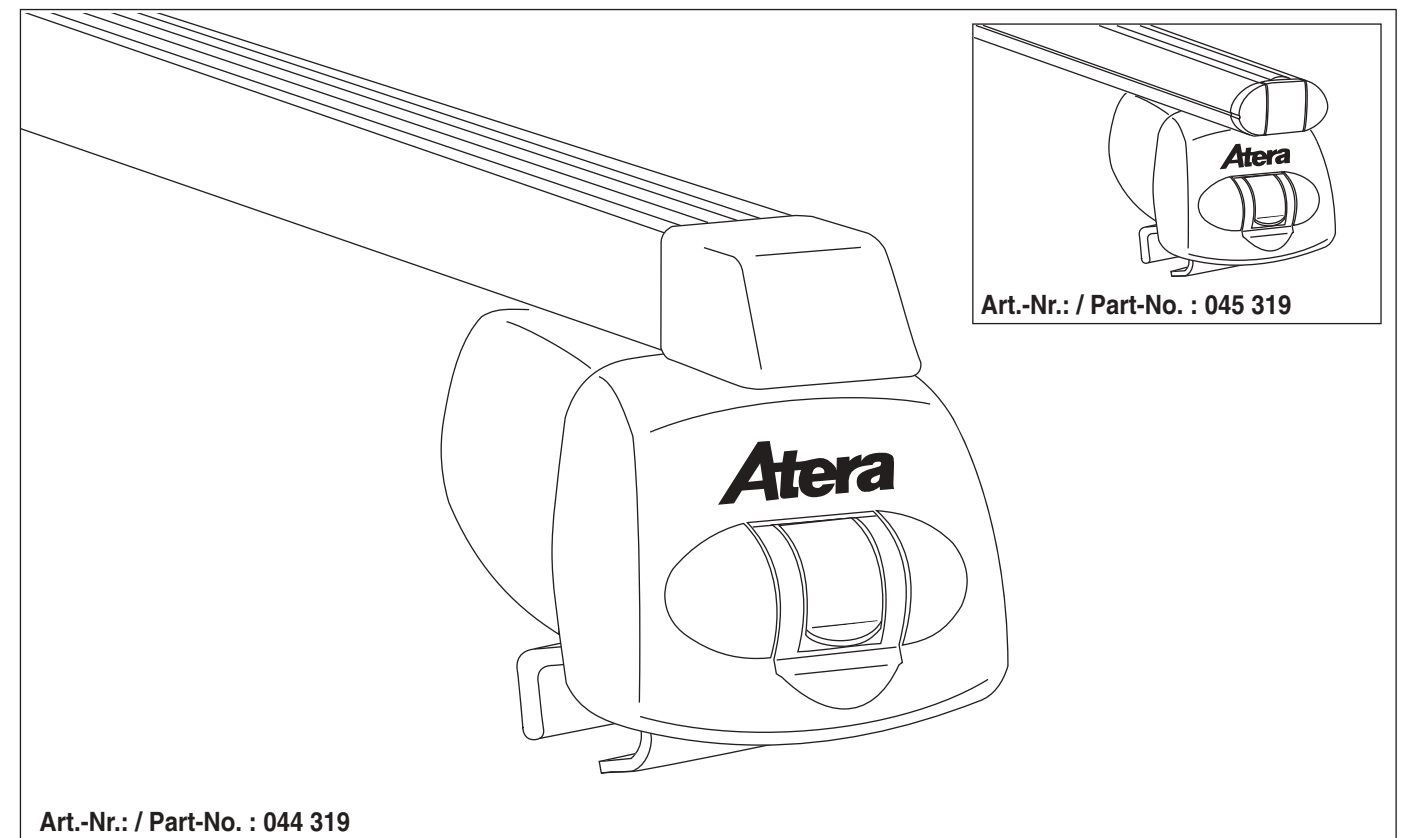

Atera SIGNO

Ford
Mondeo Turnier 01/2015 –
(mit Reling / with rail / avec barres de toit)
Fiesta Active 05/2018 –
(mit Reling / with rail / avec barres de toit)

Art.-Nr. / Part-No. : 044 319
Art.-Nr. / Part-No. : 045 319