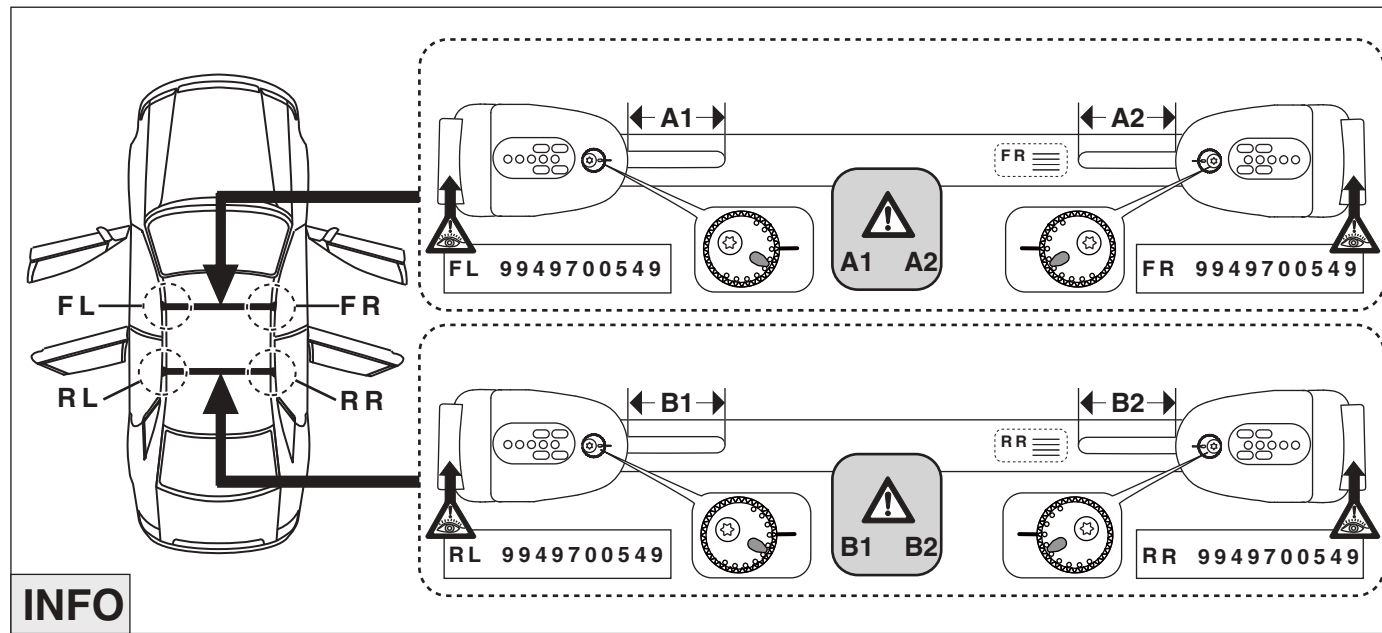

Atera SIGNO

Ford Fiesta Active 05/2018 –
(mit Reling / with rail / avec barres de toit)

Ford Mondeo Turnier 05/2018 –
(mit Reling / with rail / avec barres de toit)

Atera SIGNO

Ford Fiesta Active 05/2018 –
(mit Reling / with rail / avec barres de toit)