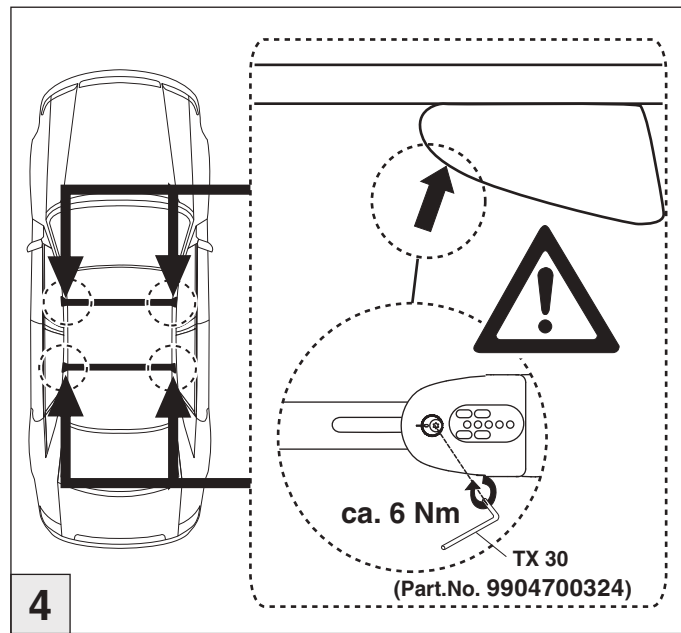

Atera SIGNO

Ford Fiesta Active 05/2018 –
(mit Reling / with rail / avec barres de toit)

Ford Mondeo Turnier 05/2018 –
(mit Reling / with rail / avec barres de toit)

nur bei / only for Part-No.: 045 319

Atera SIGNO