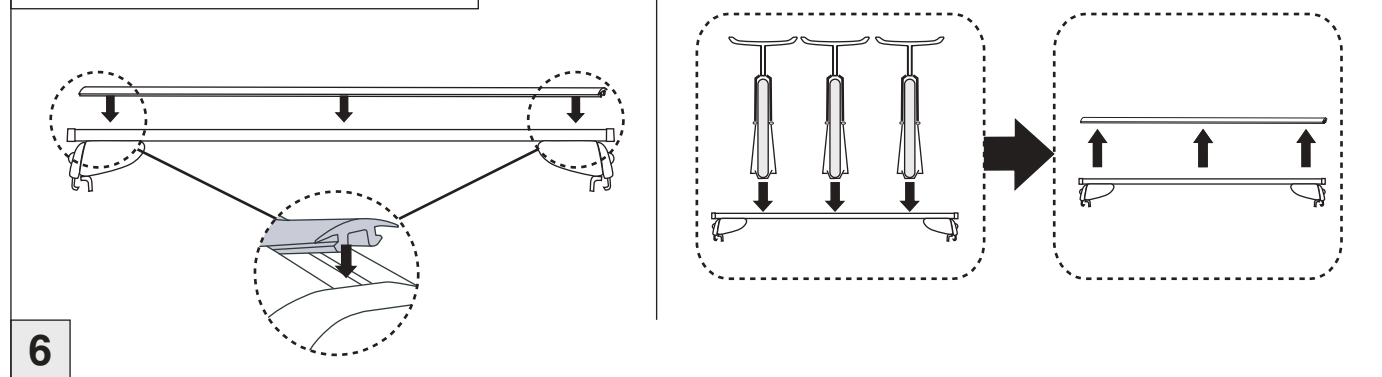

Atera SIGNO

Ford Fiesta Active 05/2018 –
(mit Reling / with rail / avec barres de toit)

Ford Mondeo Turnier 05/2018 –
(mit Reling / with rail / avec barres de toit)

nur bei / only for Part-No.: 045 319

Atera SIGNO