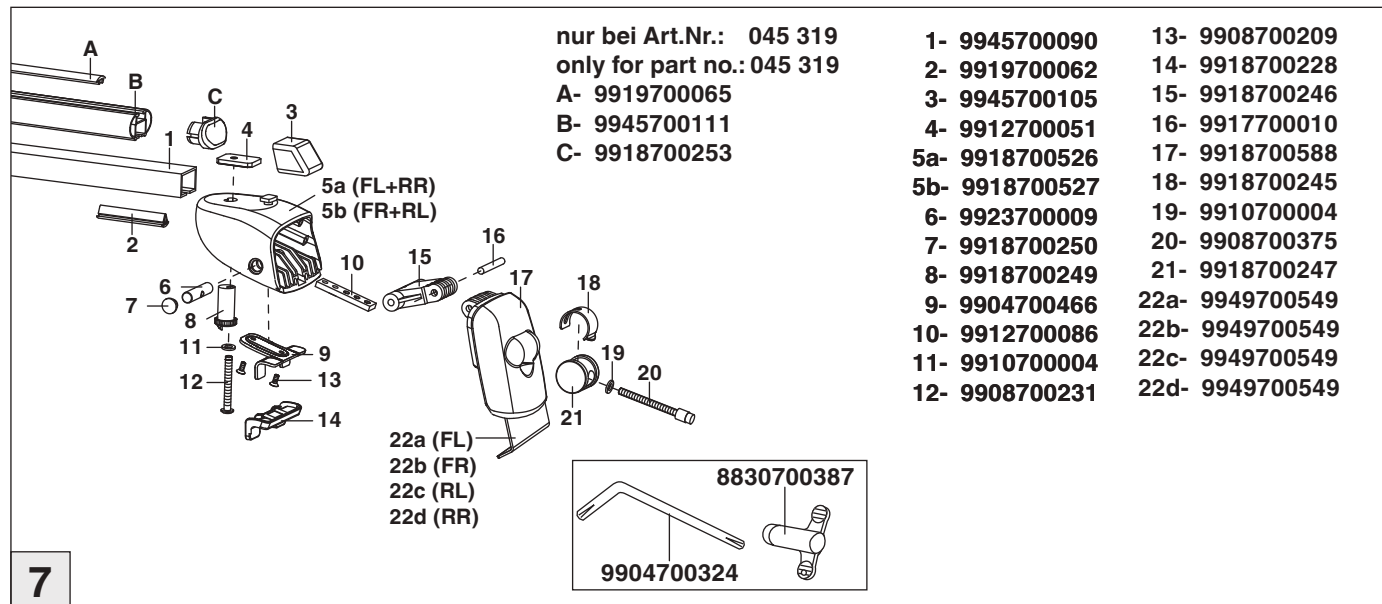

Atera SIGNO

Ford Fiesta Active 05/2018 –
(mit Reling / with rail / avec barres de toit)

Ford Mondeo Turnier 05/2018 –
(mit Reling / with rail / avec barres de toit)

nur bei / only for Part-No.: 045 319

Atera SIGNO