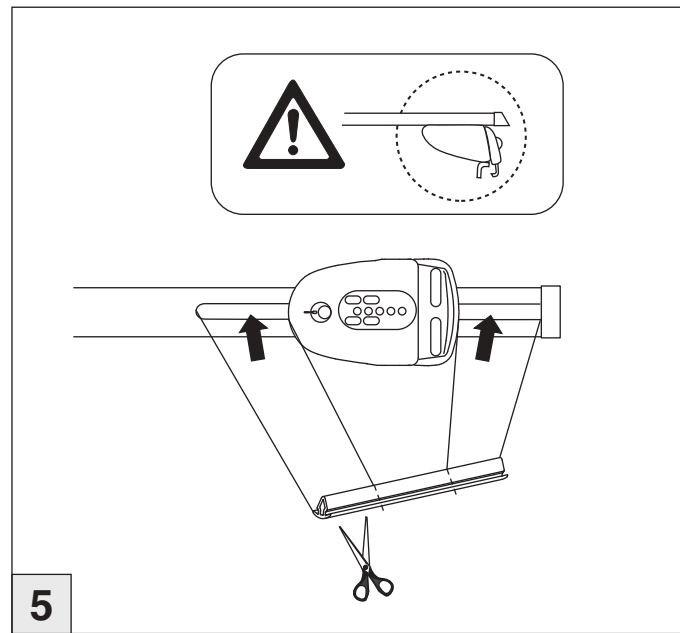

Atera SIGNO

Ford Fiesta Active 05/2018 –
(mit Reling / with rail / avec barres de toit)

Ford Mondeo Turnier 05/2018 –
(mit Reling / with rail / avec barres de toit)

nur bei / only for Part-No.: 045 319

Atera SIGNO