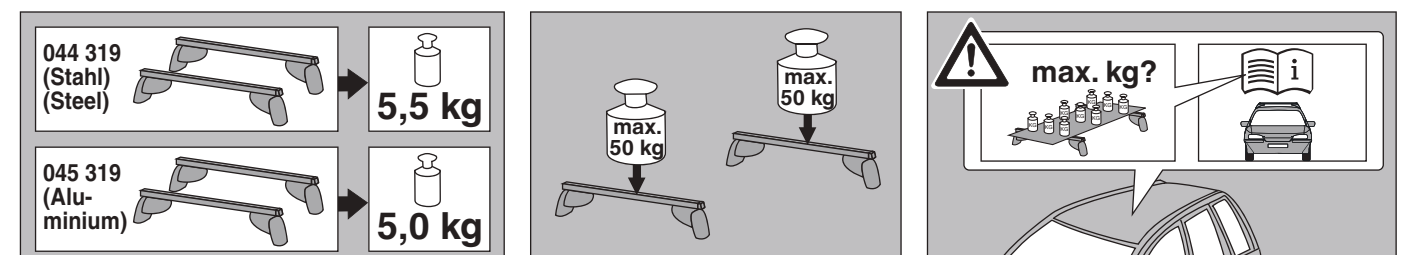

Atera SIGNO

Ford
Mondeo Turnier 01/2015 –
(mit Reling / with rail / avec barres de toit)
Fiesta Active 05/2018 –
(mit Reling / with rail / avec barres de toit)

Art.-Nr. / Part-No. : 044 319
Art.-Nr. / Part-No. : 045 319