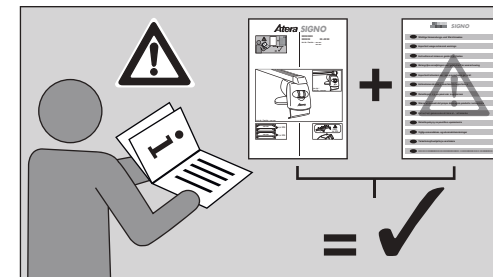

Atera SIGNO

Ford
Mondeo Turnier 01/2015 –
(mit Reling / with rail / avec barres de toit)
Fiesta Active 05/2018 –
(mit Reling / with rail / avec barres de toit)

Art.-Nr. / Part-No. : 044 319
Art.-Nr. / Part-No. : 045 319