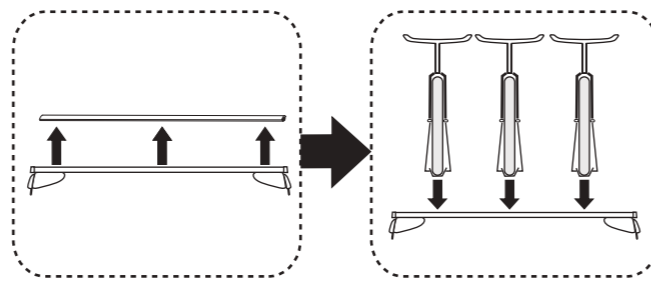

Atera SIGNO

Mercedes Benz C-Klasse (W205) 03/2014 – 07/2018
 Mercedes Benz C-Klasse (W205) 07/2018 –

Atera SIGNO

Mercedes Benz
 C-Klasse (W205) 03/2014 – 07/2018
 C-Klasse (W205) 07/2018 –

Art.Nr. / Part-No. : 044 307
 Art.Nr. / Part-No. : 045 307

nur bei / only for Part-No.: 045 307

nur bei Art.Nr.: 045 307
 only for part no.: 045 307
 A- 991970065
 B- 994570011
 C- 9918700253

1- 9945700090
 2- 9919700062
 3- 9945700105
 4- 9912700051
 5a- 9918700526
 5b- 9918700527
 6- 9918700250
 7- 9918700249
 8- 9910700004
 9- 9908700231
 10- 9908700420