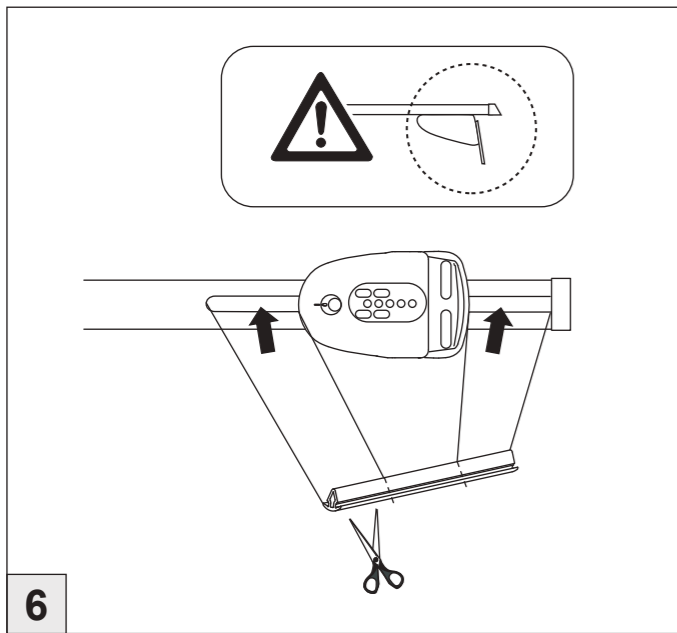

Atera SIGNO

Mercedes Benz C-Klasse (W205) 03/2014 – 07/2018
 Mercedes Benz C-Klasse (W205) 07/2018 –

Atera SIGNO

Mercedes Benz
 C-Klasse (W205) 03/2014 – 07/2018
 C-Klasse (W205) 07/2018 –

Art.Nr. / Part-No. : 044 307
 Art.Nr. / Part-No. : 045 307

nur bei / only for Part-No.: 045 307

nur bei Art.Nr.: 045 307
 only for part no.: 045 307
 A- 991970065
 B- 994570011
 C- 9918700253

1- 9945700090
 2- 9919700062
 3- 9945700105
 4- 9912700051
 5a- 9918700526
 5b- 9918700527
 6- 9918700250
 7- 9918700249
 8- 9910700004
 9- 9908700231
 10- 9908700420