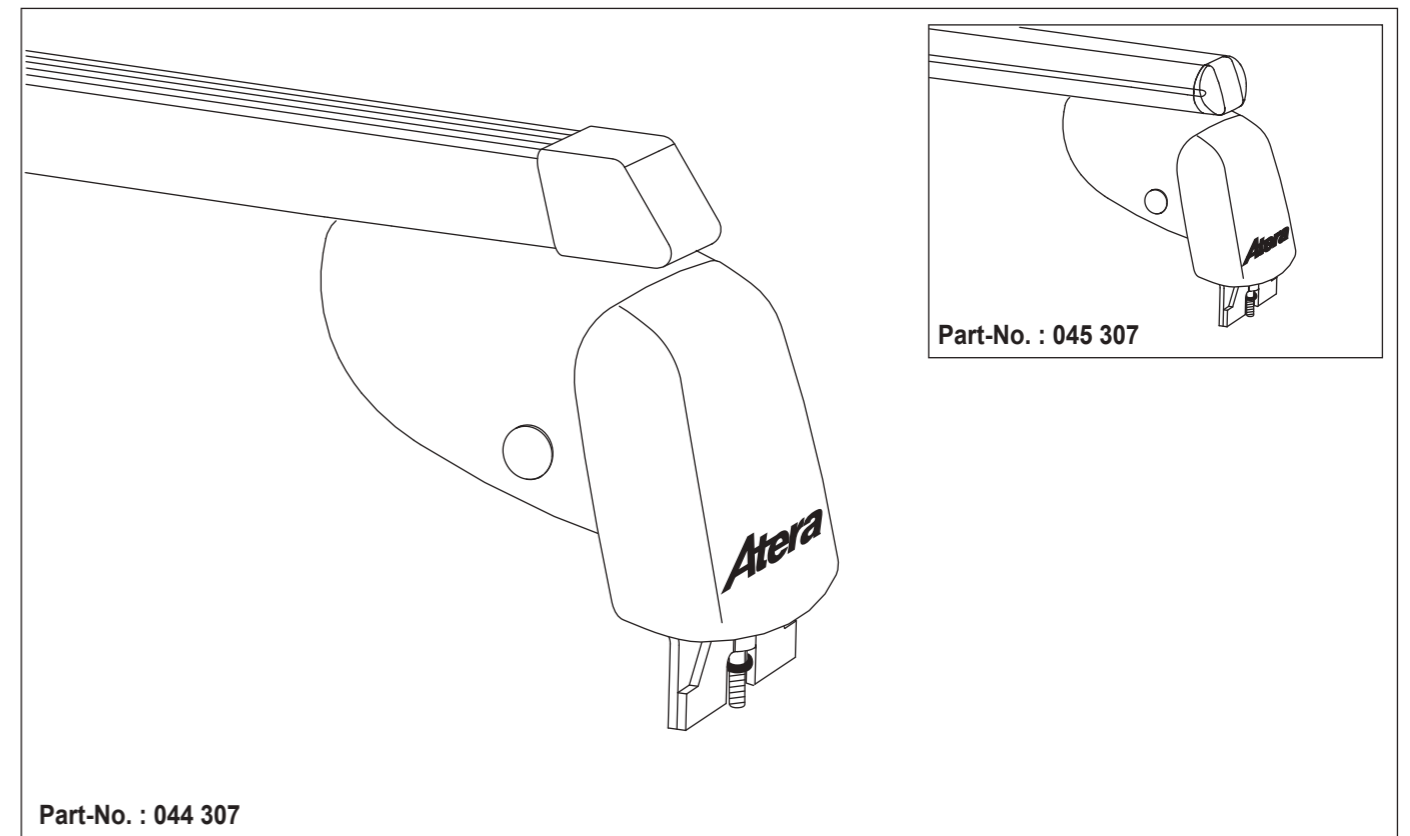

Atera SIGNO

Mercedes Benz C-Klasse (W205) 03/2014 – 07/2018
 Mercedes Benz C-Klasse (W205) 07/2018 –

Atera SIGNO

Mercedes Benz
 C-Klasse (W205) 03/2014 – 07/2018
 C-Klasse (W205) 07/2018 –

Art.Nr. / Part-No. : 044 307
 Art.Nr. / Part-No. : 045 307

nur bei / only for Part-No.: 045 307

nur bei Art.Nr.: 045 307
 only for part no.: 045 307
 A- 991970065
 B- 994570011
 C- 9918700253

1- 9945700090
 2- 9919700062
 3- 9945700105
 4- 9912700051
 5a- 9918700526
 5b- 9918700527
 6- 9918700250
 7- 9918700249
 8- 9910700004
 9- 9908700231
 10- 9908700420