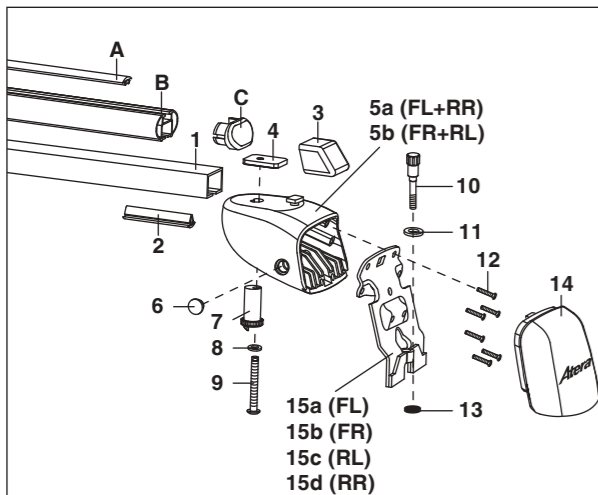

Atera SIGNO

Mercedes Benz C-Klasse (W205) 03/2014 – 07/2018
 Mercedes Benz C-Klasse (W205) 07/2018 –

Atera SIGNO

Mercedes Benz
 C-Klasse (W205) 03/2014 – 07/2018
 C-Klasse (W205) 07/2018 –

Art.Nr. / Part-No. : 044 307
 Art.Nr. / Part-No. : 045 307

nur bei / only for Part-No.: 045 307

nur bei Art.Nr.: 045 307
 only for part no.: 045 307
 A- 991970065
 B- 994570011
 C- 9918700253

1- 9945700090
 2- 9919700062
 3- 9945700105
 4- 9912700051
 5a- 9918700526
 5b- 9918700527
 6- 9918700250
 7- 9918700249
 8- 9910700004
 9- 9908700231
 10- 9908700420