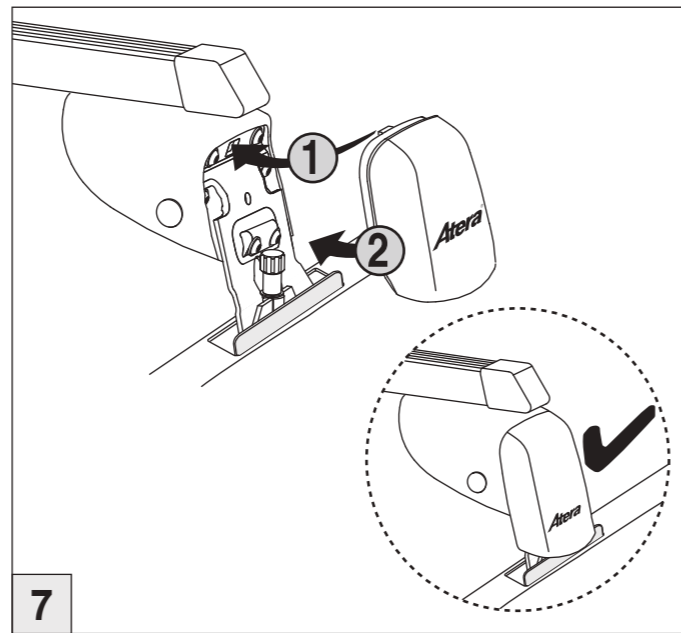

Atera SIGNO

Mercedes Benz C-Klasse (W205) 03/2014 – 07/2018
 Mercedes Benz C-Klasse (W205) 07/2018 –

Atera SIGNO

Mercedes Benz
 C-Klasse (W205) 03/2014 – 07/2018
 C-Klasse (W205) 07/2018 –

Art.Nr. / Part-No. : 044 307
 Art.Nr. / Part-No. : 045 307

nur bei / only for Part-No.: 045 307

nur bei Art.Nr.: 045 307
 only for part no.: 045 307
 A- 991970065
 B- 994570011
 C- 9918700253

1- 9945700090
 2- 9919700062
 3- 9945700105
 4- 9912700051
 5a- 9918700526
 5b- 9918700527
 6- 9918700250
 7- 9918700249
 8- 9910700004
 9- 9908700231
 10- 9908700420