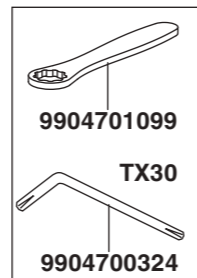

nur bei Art.Nr.: 045 307
only for part no.: 045 307
A- 991970065
B- 994570011
C- 9918700253

1- 9945700090
2- 9919700062
3- 9945700105
4- 9912700051
5a- 9918700526
5b- 9918700527
6- 9918700250
7- 9918700249
8- 9910700004
9- 9908700231
10- 9908700420

11- 9910700005
12- 9908700010
13- 9922700204
14- 9918700243
15a- 9949700619
15b- 9949700620
15c- 9949700704
15d- 9949700705