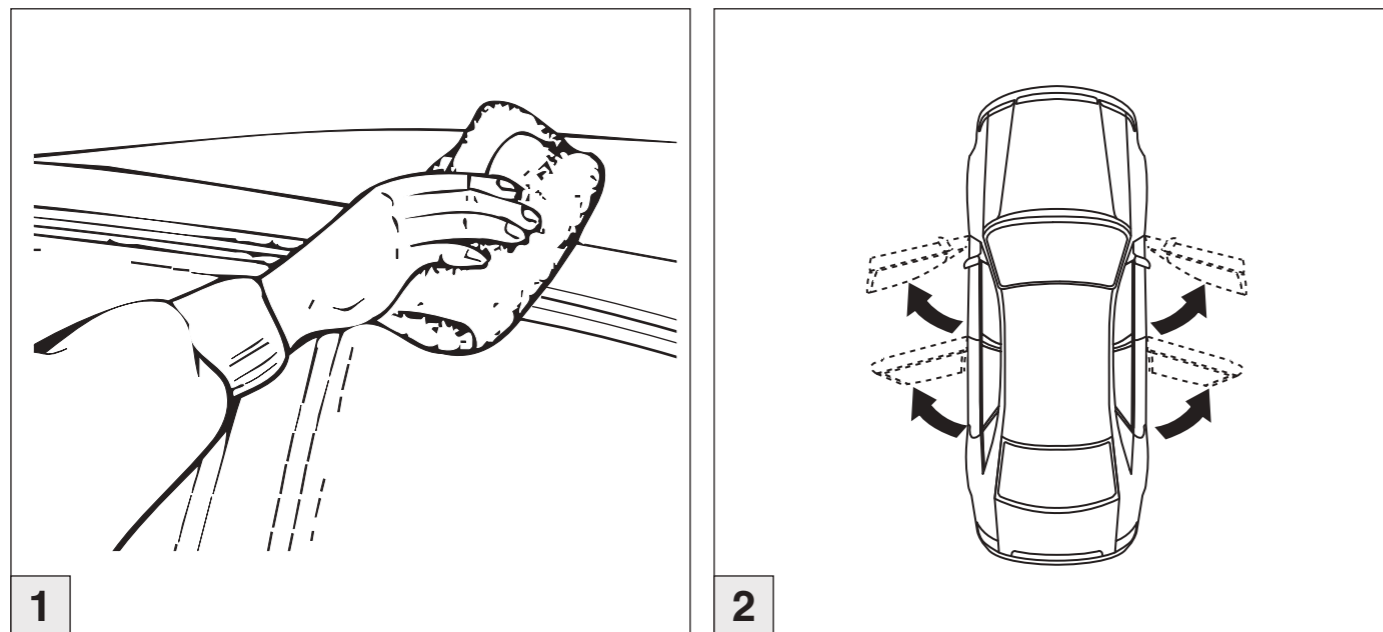

Atera SIGNO

Toyota
Auris 5-türig/doors/portes

01/2013-

INFO

Atera SIGNO

Toyota
Auris 5-türig/doors/portes

01/2013-