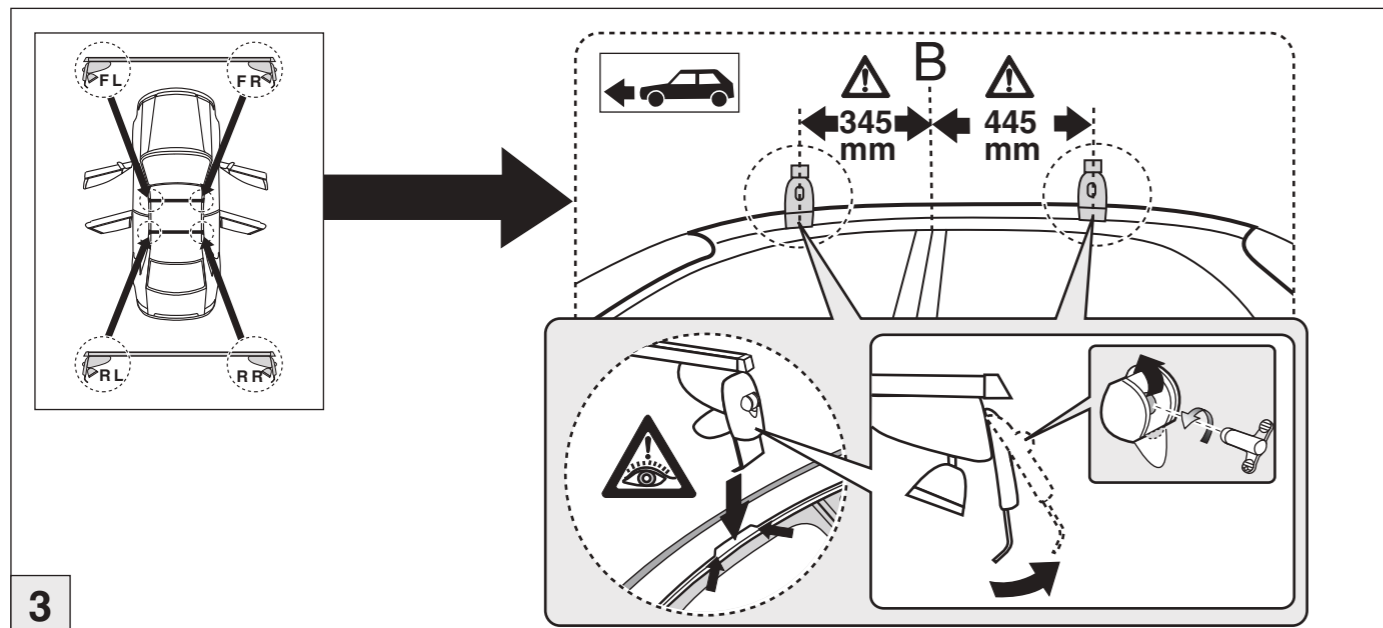

Atera SIGNO

Toyota
Auris 5-türig/doors/portes

01/2013-

INFO

Atera SIGNO

Toyota
Auris 5-türig/doors/portes

01/2013-