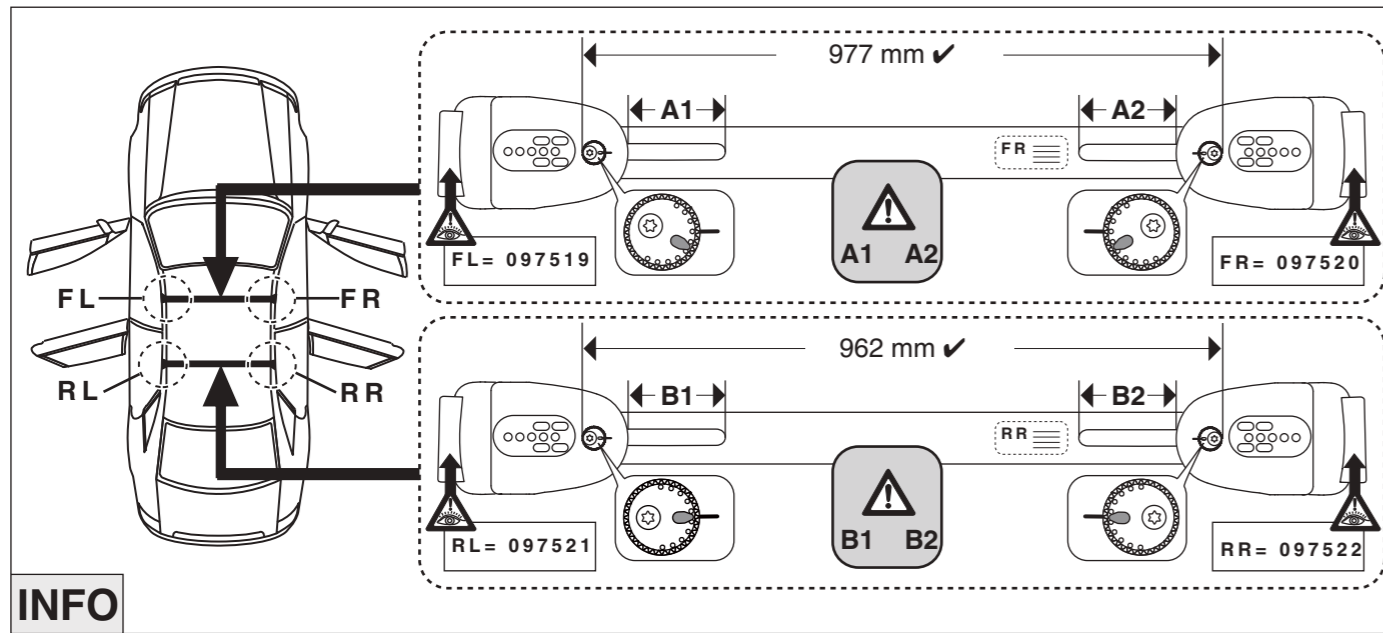

Atera SIGNO

Toyota
Auris 5-türig/doors/portes

01/2013-