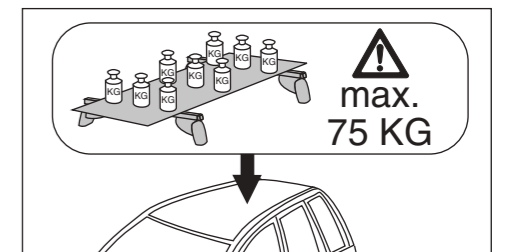

Toyota
Auris 01/2013-

(5-türig/doors/portes)

Part-No. : 044 287

Part-No. : 045 287

Part-No. : 044 287

Atera
MADE IN GERMANY

Atera GmbH
Im Herrach 1
D-88299 Leutkirch
Internet: www.atera.de

Atera SIGNO