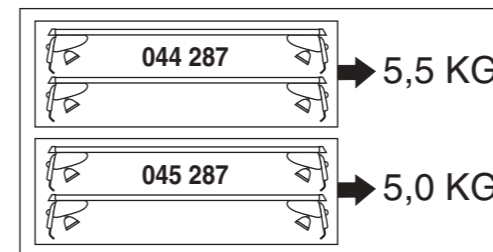

Toyota
Auris 01/2013-

(5-türig/doors/portes)

Part-No. : 044 287

Part-No. : 045 287

Part-No. : 044 287

Atera
MADE IN GERMANY

Atera GmbH
Im Herrach 1
D-88299 Leutkirch
Internet: www.atera.de

Atera SIGNO