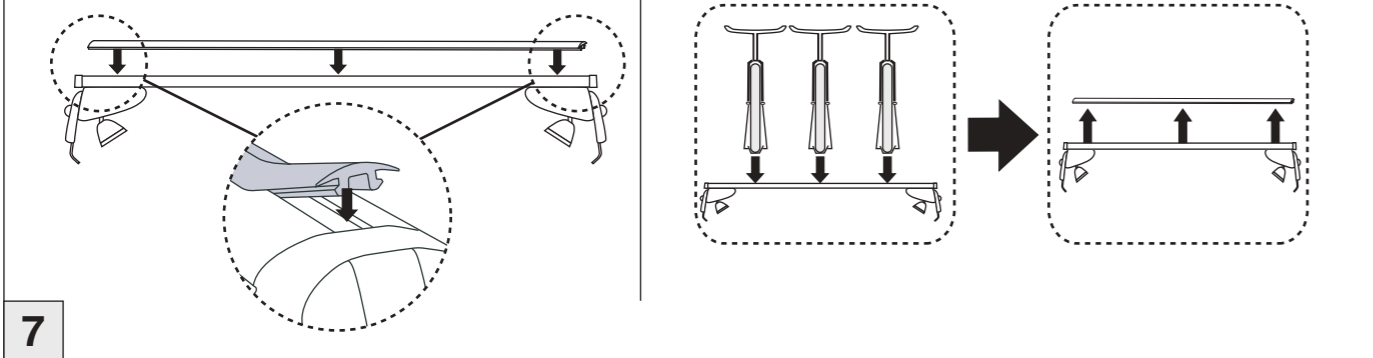

Atera SIGNO

Toyota
Auris 5-türig/doors/portes

01/2013-

6

nur bei / only for Part-No.: 045 287

7

8

Atera SIGNO