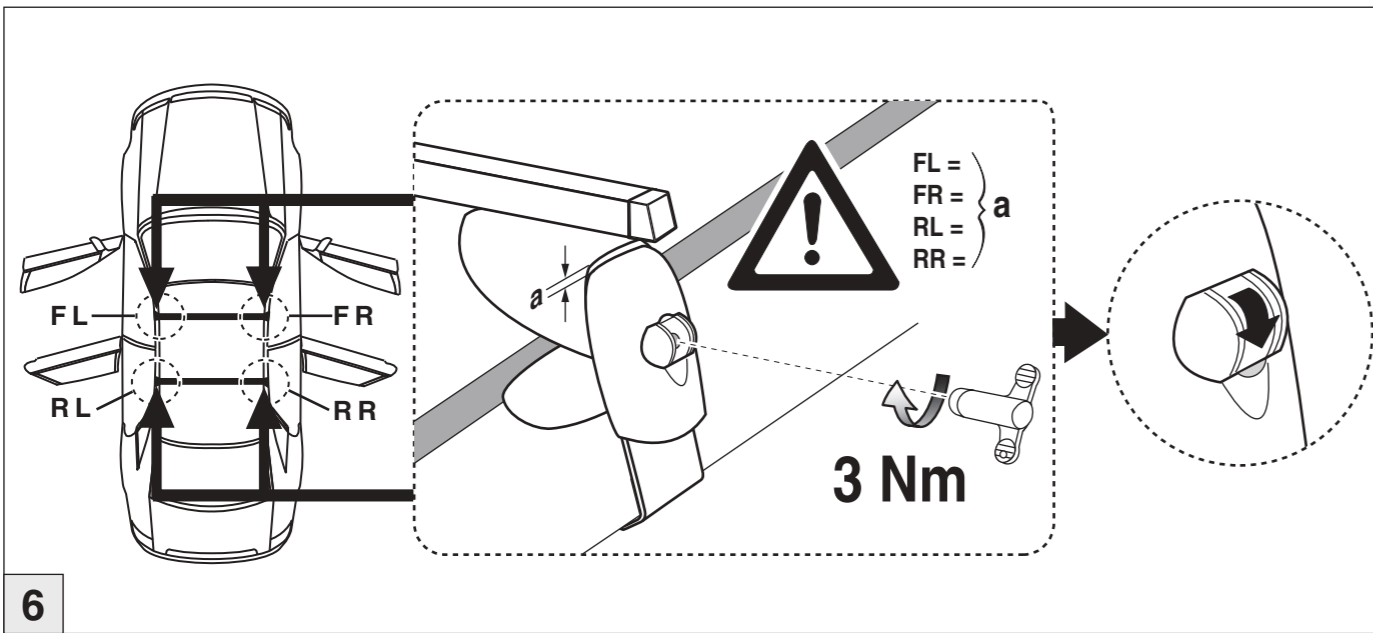

Atera SIGNO

Toyota
Auris 5-türig/doors/portes

01/2013-

6

nur bei / only for Part-No.: 045 287

7

8

Atera SIGNO