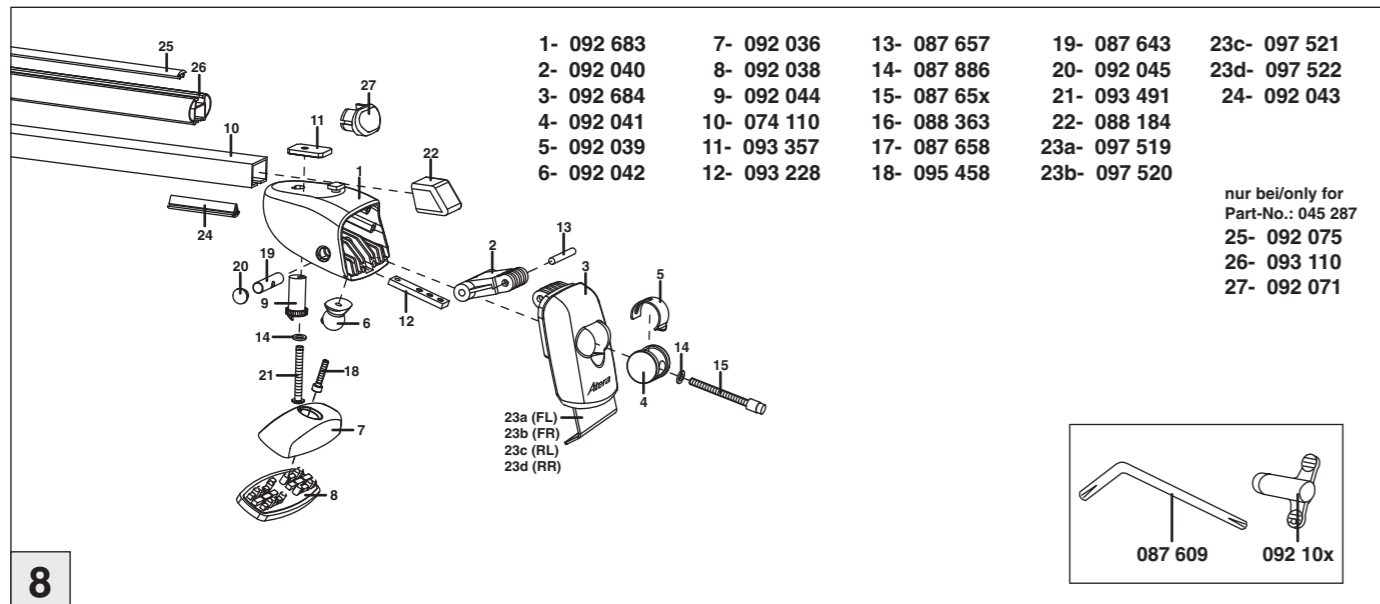

Atera SIGNO

Toyota
Auris 5-türig/doors/portes

01/2013-

6

nur bei / only for Part-No.: 045 287

7

8

Atera SIGNO

Toyota
Auris 01/2013-

(5-türig/doors/portes)

Part-No. : 044 287

Part-No. : 045 287

Part-No. : 044 287

Atera
MADE IN GERMANY

Atera GmbH
Im Herrach 1
D-88299 Leutkirch
Internet: www.atera.de

Atera SIGNO