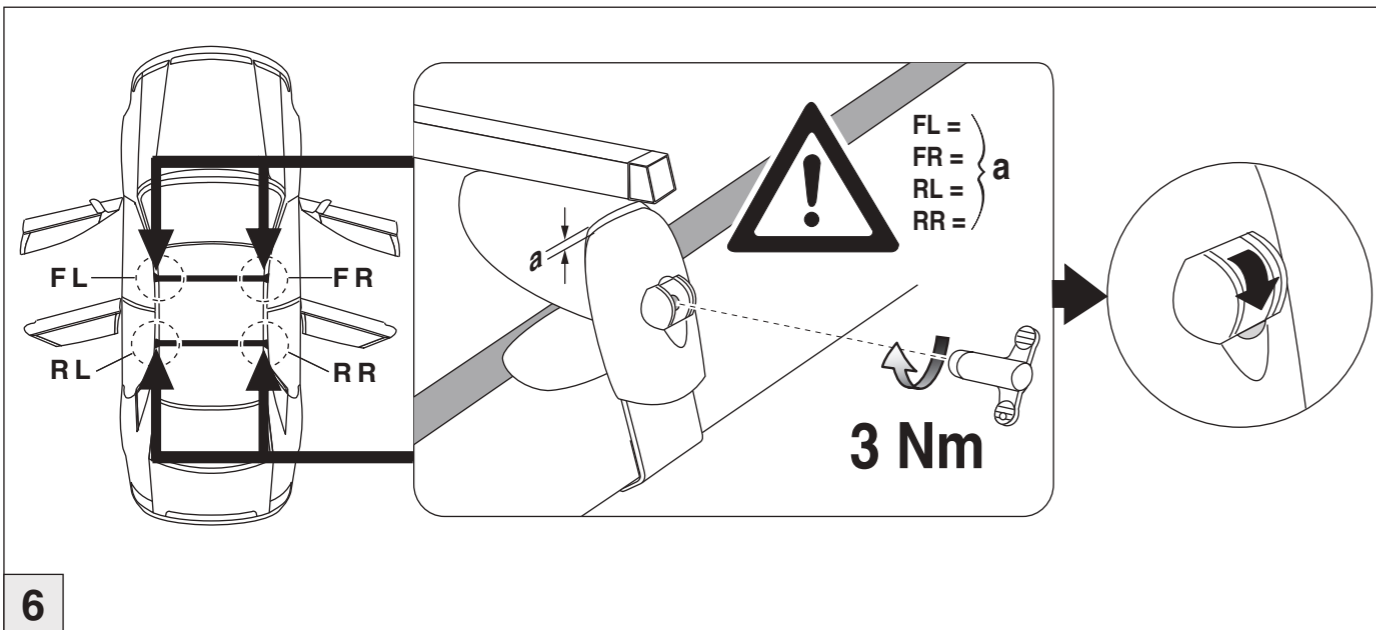

# Atera SIGNO

Citroën C1 07/2014–  
(5-türig / 5 doors / 5 portes)

Peugeot 108 07/2014–  
(5-türig / 5 doors / 5 portes)

Toyota Aygo 07/2014–  
(5-türig / 5 doors / 5 portes)

Art.-Nr. / Part-No. : 044 310  
Art.-Nr. / Part-No. : 045 310