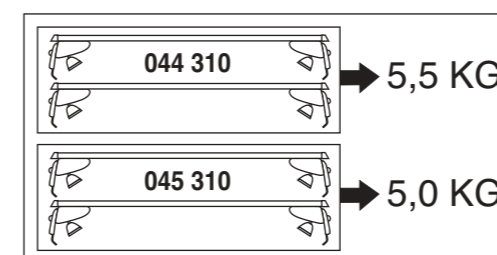

Atera SIGNO

Citroën C1 07/2014–
(5-türig / 5 doors / 5 portes)

Peugeot 108 07/2014–
(5-türig / 5 doors / 5 portes)

Toyota Aygo 07/2014–
(5-türig / 5 doors / 5 portes)

Art.-Nr. / Part-No. : 044 310
Art.-Nr. / Part-No. : 045 310

Nicht geeignet für Modelle mit Stoffschiebedach!
Not suitable for models with folding roof!