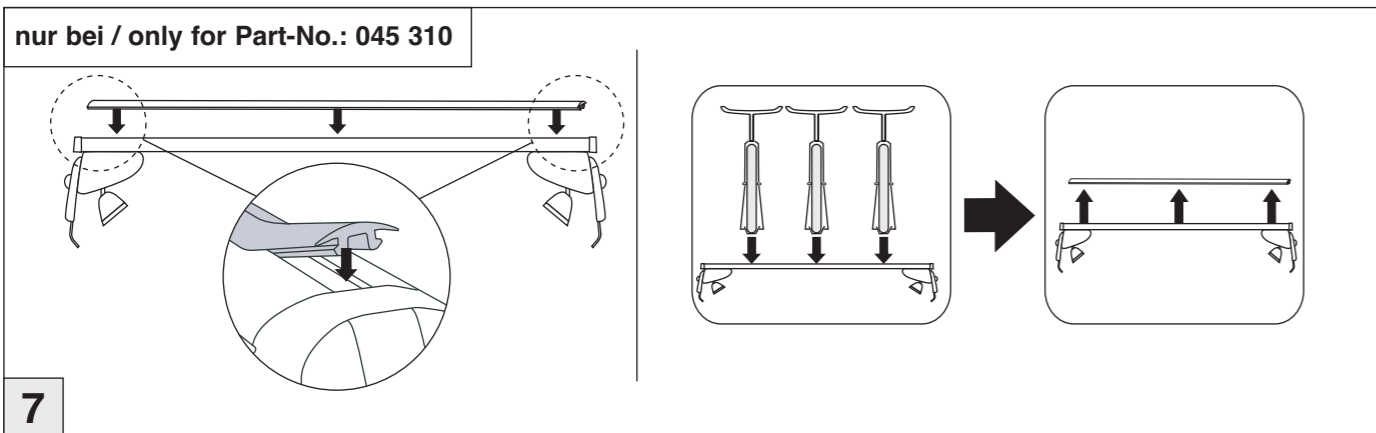

# Atera SIGNO

Citroën C1 07/2014–  
(5-türig / 5 doors / 5 portes)

Peugeot 108 07/2014–  
(5-türig / 5 doors / 5 portes)

Toyota Aygo 07/2014–  
(5-türig / 5 doors / 5 portes)

Art.-Nr. / Part-No. : 044 310  
Art.-Nr. / Part-No. : 045 310