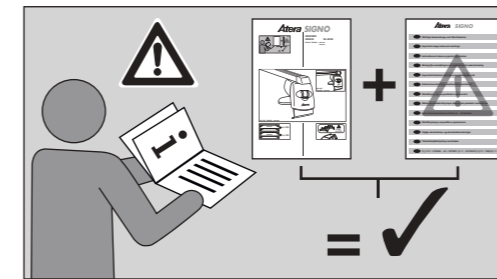

Atera SIGNO

Citroën C1 07/2014–
(5-türig / 5 doors / 5 portes)

Peugeot 108 07/2014–
(5-türig / 5 doors / 5 portes)

Toyota Aygo 07/2014–
(5-türig / 5 doors / 5 portes)

Art.-Nr. / Part-No. : 044 310
Art.-Nr. / Part-No. : 045 310

Nicht geeignet für Modelle mit Stoffschiebedach!
Not suitable for models with folding roof!