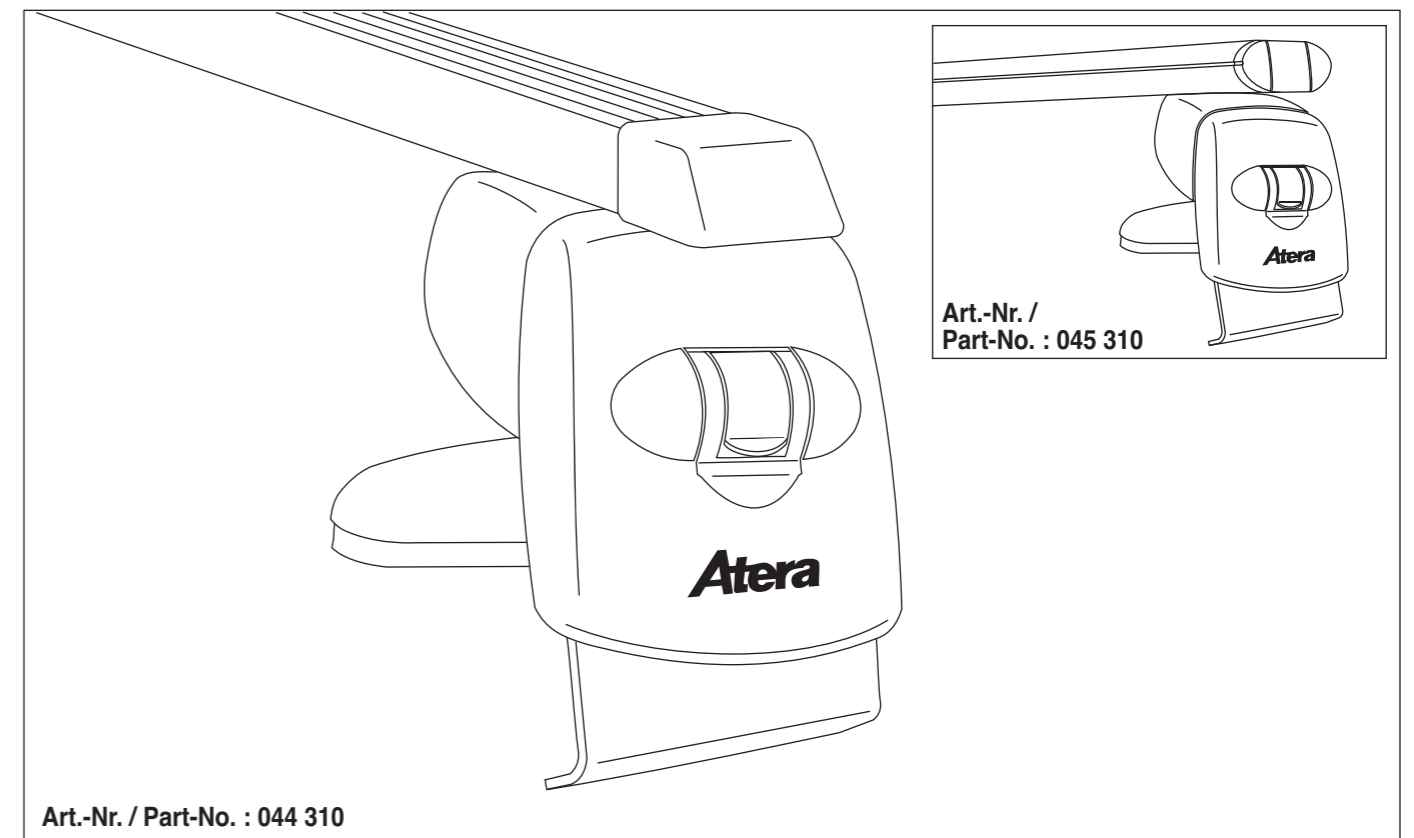

# Atera SIGNO

Citroën C1 07/2014–  
(5-türig / 5 doors / 5 portes)

Peugeot 108 07/2014–  
(5-türig / 5 doors / 5 portes)

Toyota Aygo 07/2014–  
(5-türig / 5 doors / 5 portes)

Art.-Nr. / Part-No. : 044 310  
Art.-Nr. / Part-No. : 045 310

Nicht geeignet für Modelle mit Stoffschiebedach!  
Not suitable for models with folding roof!

**Atera**  
MADE IN GERMANY

Atera GmbH  
Im Herrach 1  
D-88299 Leutkirch  
Internet: www.atera.de

© ATERA GmbH  
Ref.-Nr.: 044 310\_096454431000\_992570050200  
Ref.-Nr.: 045 310\_096454531000\_992570050200  
Stand/State: 11/02/2015 – Rev 00 Ver 00