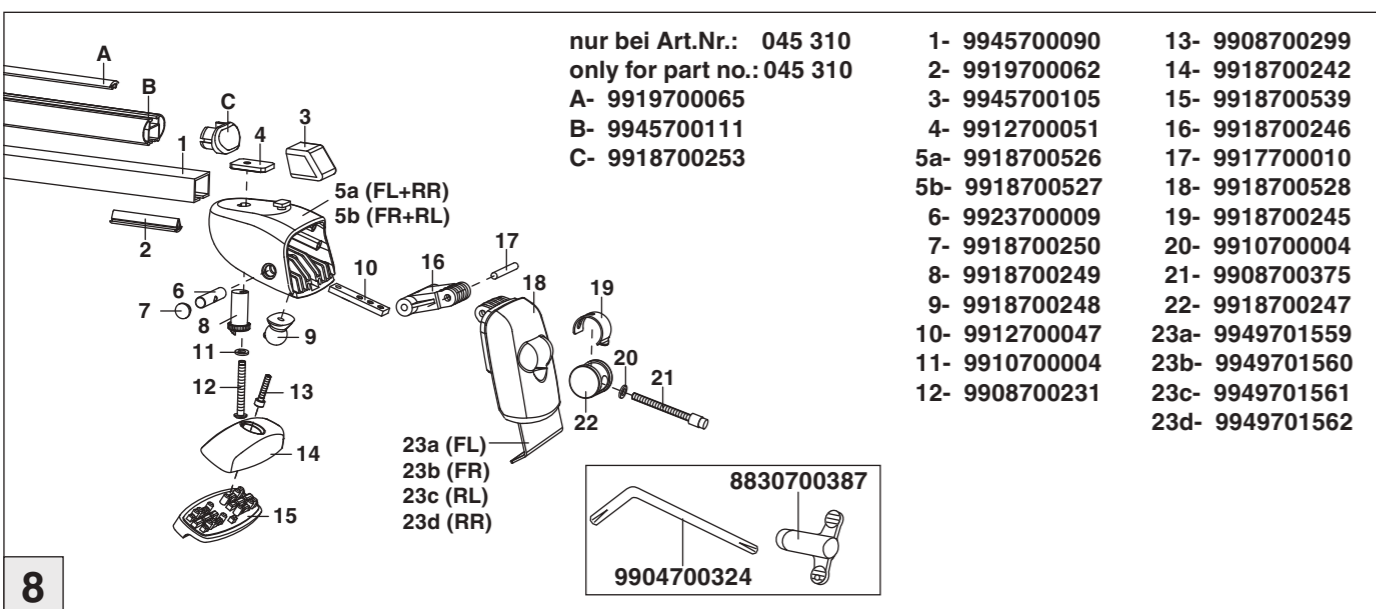

# Atera SIGNO

Citroën C1 07/2014–  
(5-türig / 5 doors / 5 portes)

Peugeot 108 07/2014–  
(5-türig / 5 doors / 5 portes)

Toyota Aygo 07/2014–  
(5-türig / 5 doors / 5 portes)

Art.-Nr. / Part-No. : 044 310  
Art.-Nr. / Part-No. : 045 310