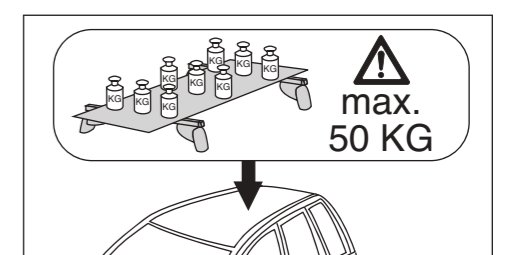

Atera SIGNO

Citroën C1 07/2014–
(5-türig / 5 doors / 5 portes)

Peugeot 108 07/2014–
(5-türig / 5 doors / 5 portes)

Toyota Aygo 07/2014–
(5-türig / 5 doors / 5 portes)

Art.-Nr. / Part-No. : 044 310
Art.-Nr. / Part-No. : 045 310

Nicht geeignet für Modelle mit Stoffschiebedach!
Not suitable for models with folding roof!