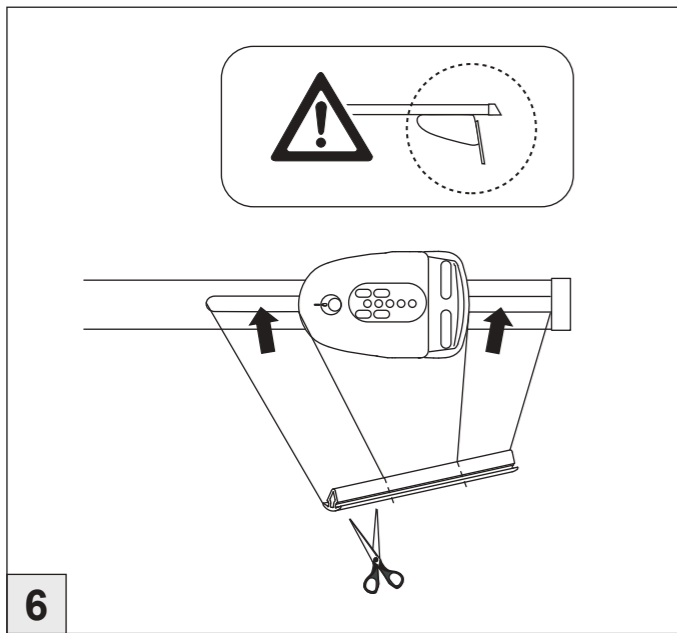

Atera SIGNO

Mercedes Benz C-Klasse (W205) 03/2014 – 07/2018
 Mercedes Benz C-Klasse (W205) 07/2018 –

Atera SIGNO

Mercedes Benz
 C-Klasse (W205) 03/2014 – 07/2018
 C-Klasse (W205) 07/2018 –

Art.Nr. / Part-No. : 044 307
 Art.Nr. / Part-No. : 045 307

nur bei / only for Part-No.: 045 307

8

- nur bei Art.Nr.: 045 307
 only for part no.: 045 307
- | | |
|---------------|-----------------|
| A- 991970065 | 11- 9910700005 |
| B- 994570011 | 12- 9908700010 |
| C- 9918700253 | 13- 9922700204 |
| | 14- 9918700243 |
| | 15a- 9949700619 |
| | 15b- 9949700620 |
| | 15c- 9949700704 |
| | 15d- 9949700705 |
-
- | | |
|----------------|--|
| 1- 9945700090 | |
| 2- 9919700062 | |
| 3- 9945700105 | |
| 4- 9912700051 | |
| 5a- 9918700526 | |
| 5b- 9918700527 | |
| 6- 9918700250 | |
| 7- 9918700249 | |
| 8- 9910700004 | |
| 9- 9908700231 | |
| 10- 9908700420 | |
-
- | | |
|--|------------|
| | 9904701099 |
| | TX30 |
| | 9904700324 |