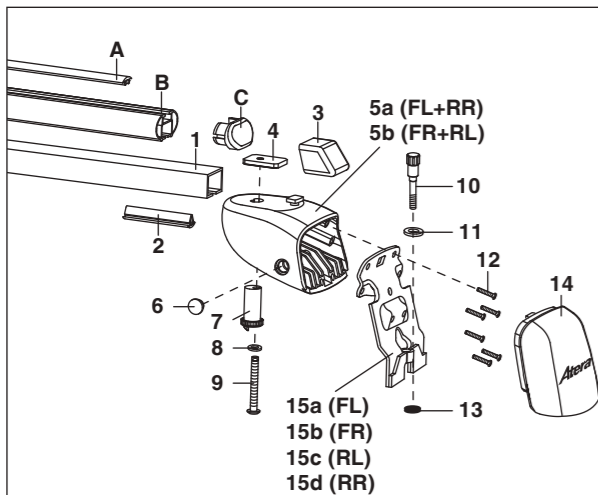

Atera SIGNO

Mercedes Benz C-Klasse (W205) 03/2014 – 07/2018
 Mercedes Benz C-Klasse (W205) 07/2018 –

Atera SIGNO

Mercedes Benz
 C-Klasse (W205) 03/2014 – 07/2018
 C-Klasse (W205) 07/2018 –

Art.Nr. / Part-No. : 044 307
 Art.Nr. / Part-No. : 045 307

nur bei / only for Part-No.: 045 307

8

- nur bei Art.Nr.: 045 307
 only for part no.: 045 307
- | | |
|---------------|-----------------|
| A- 991970065 | 11- 9910700005 |
| B- 994570011 | 12- 9908700010 |
| C- 9918700253 | 13- 9922700204 |
| | 14- 9918700243 |
| | 15a- 9949700619 |
| | 15b- 9949700620 |
| | 15c- 9949700704 |
| | 15d- 9949700705 |
-
- | | |
|----------------|--|
| 1- 9945700090 | |
| 2- 9919700062 | |
| 3- 9945700105 | |
| 4- 9912700051 | |
| 5a- 9918700526 | |
| 5b- 9918700527 | |
| 6- 9918700250 | |
| 7- 9918700249 | |
| 8- 9910700004 | |
| 9- 9908700231 | |
| 10- 9908700420 | |
-
- | | |
|--|------------|
| | 9904701099 |
| | TX30 |
| | 9904700324 |