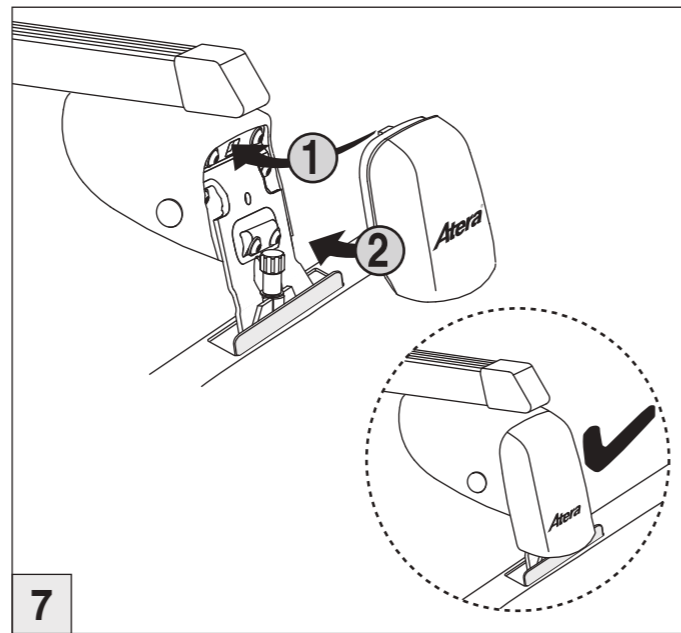

Atera SIGNO

Mercedes Benz C-Klasse (W205) 03/2014 – 07/2018
 Mercedes Benz C-Klasse (W205) 07/2018 –

Atera SIGNO

Mercedes Benz
 C-Klasse (W205) 03/2014 – 07/2018
 C-Klasse (W205) 07/2018 –

Art.Nr. / Part-No. : 044 307
 Art.Nr. / Part-No. : 045 307

nur bei / only for Part-No.: 045 307

8

- nur bei Art.Nr.: 045 307
 only for part no.: 045 307
- | | |
|---------------|-----------------|
| A- 991970065 | 11- 9910700005 |
| B- 994570011 | 12- 9908700010 |
| C- 9918700253 | 13- 9922700204 |
| | 14- 9918700243 |
| | 15a- 9949700619 |
| | 15b- 9949700620 |
| | 15c- 9949700704 |
| | 15d- 9949700705 |
-
- | | |
|----------------|--|
| 1- 9945700090 | |
| 2- 9919700062 | |
| 3- 9945700105 | |
| 4- 9912700051 | |
| 5a- 9918700526 | |
| 5b- 9918700527 | |
| 6- 9918700250 | |
| 7- 9918700249 | |
| 8- 9910700004 | |
| 9- 9908700231 | |
| 10- 9908700420 | |
-
- | | |
|--|------------|
| | 9904701099 |
| | TX30 |
| | 9904700324 |