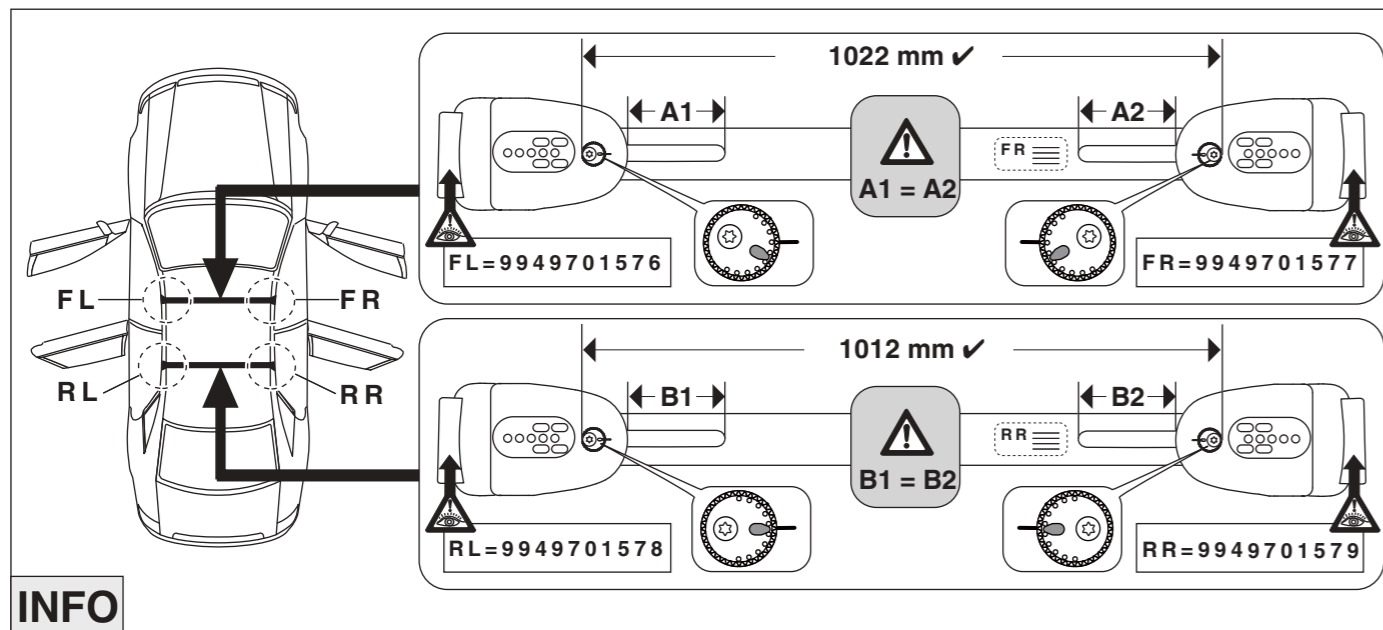

Atera SIGNO

Nissan
Pulsar 09/2014-