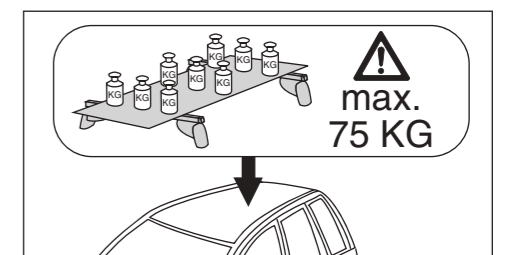

Atera SIGNO

Nissan
Pulsar 09/2014-

6

nur bei / only for Part-No.: 045 315

7

8

Atera SIGNO

Nissan
Pulsar 09/2014-
Art.-Nr. / Part-No. : 044 315
045 315