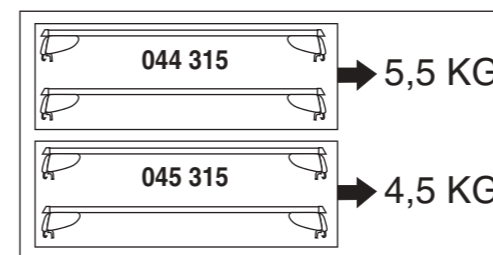

Atera SIGNO

Nissan
Pulsar 09/2014-

6

nur bei / only for Part-No.: 045 315

7

8

Atera SIGNO

Nissan
Pulsar 09/2014-
Art.-Nr. / Part-No. : 044 315
045 315