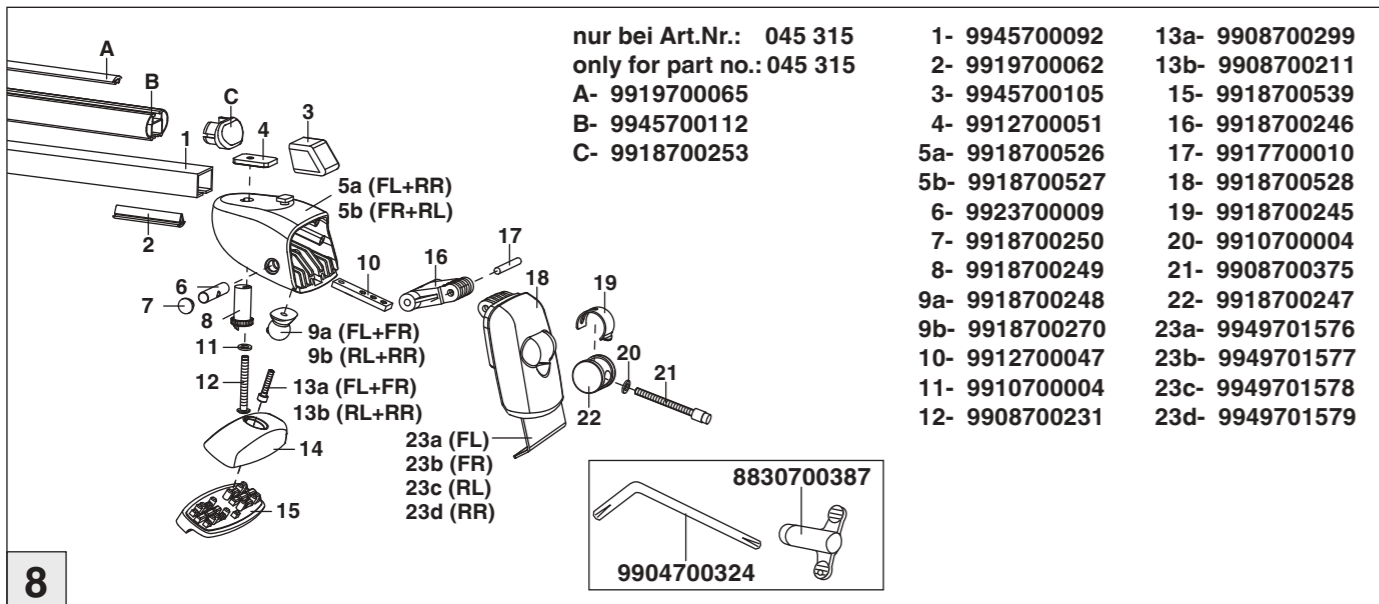

Atera SIGNO

Nissan
Pulsar 09/2014-

6

nur bei / only for Part-No.: 045 315

7

8

Atera SIGNO

Nissan
Pulsar 09/2014-
Art.-Nr. / Part-No. : 044 315
045 315