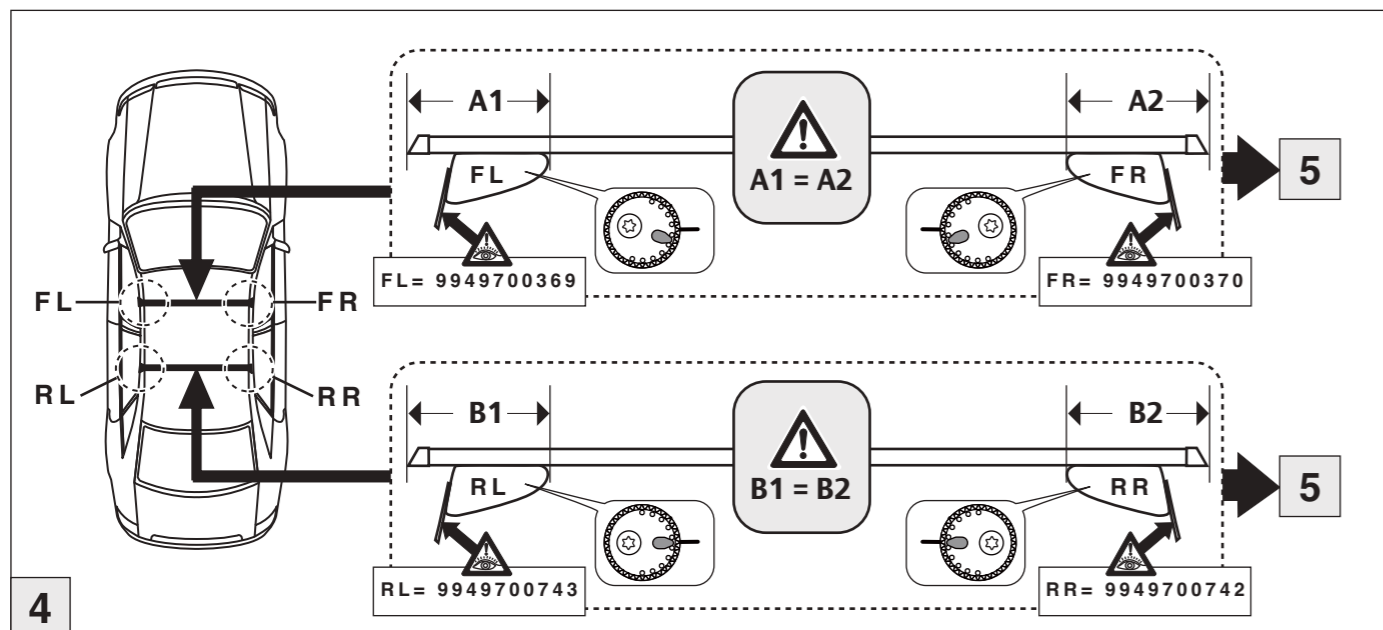

Atera SIGNO

BMW
4er Gran Coupe (F36) 06/2014-