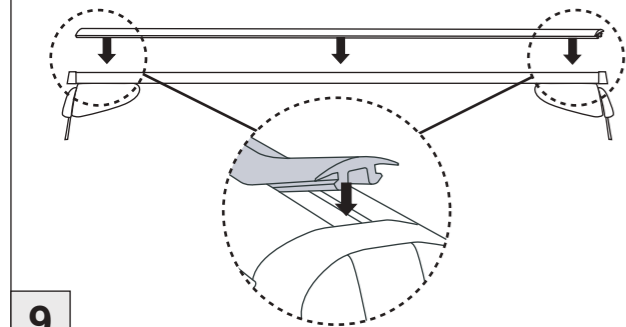

# Atera SIGNO

BMW  
4er Gran Coupe (F36) 06/2014–

7

8

nur bei / only for Part-No.: 045 312

9

- nur bei Art.Nr.: 045 312  
only for part no.: 045 312
- |               |                 |
|---------------|-----------------|
| A- 9919700065 | 11- 9910700004  |
| B- 9945700111 | 12- 9908700010  |
| C- 9918700253 | 13- 9922700204  |
|               | 14- 9918700243  |
|               | 15a- 9949700369 |
|               | 15b- 9949700370 |
|               | 15c- 9949700743 |
|               | 15d- 9949700742 |
- |                 |
|-----------------|
| 1- 9945700090   |
| 2- 9919700062   |
| 3- 9945700105   |
| 4- 9912700051   |
| 5a- 9918700526  |
| 5b- 9918700527  |
| 6- 9918700250   |
| 7- 9918700249   |
| 8- 9910700004   |
| 9- 9908700231   |
| 10a- 9908700218 |
| 10b- 9908700222 |
- TX30  
9904700387