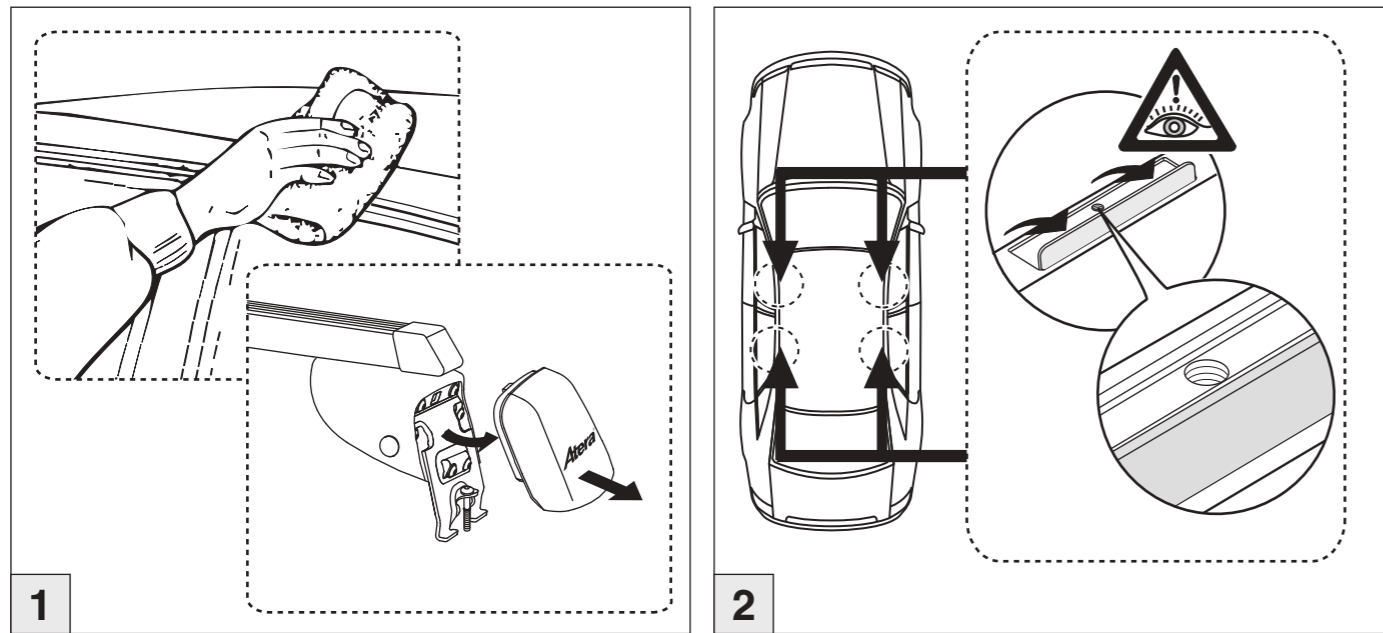

Atera SIGNO

BMW
4er Gran Coupe (F36) 06/2014-