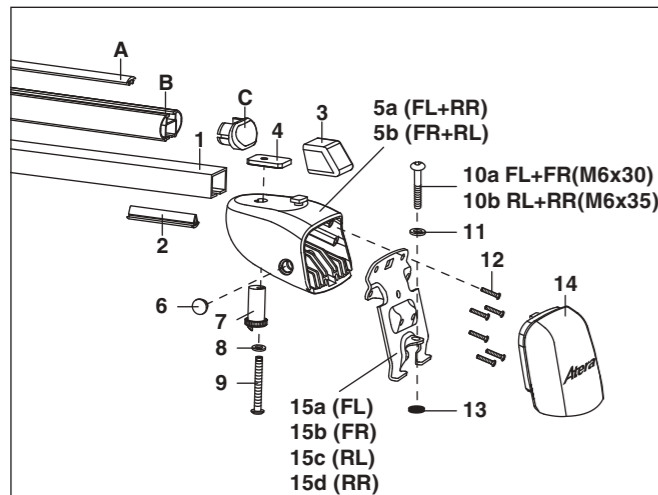

# Atera SIGNO

BMW  
4er Gran Coupe (F36) 06/2014–

7

8

nur bei / only for Part-No.: 045 312

9

- nur bei Art.Nr.: 045 312  
only for part no.: 045 312
- |               |                 |
|---------------|-----------------|
| A- 9919700065 | 11- 9910700004  |
| B- 9945700111 | 12- 9908700010  |
| C- 9918700253 | 13- 9922700204  |
|               | 14- 9918700243  |
|               | 15a- 9949700369 |
|               | 15b- 9949700370 |
|               | 15c- 9949700743 |
|               | 15d- 9949700742 |
- |                 |
|-----------------|
| 1- 9945700090   |
| 2- 9919700062   |
| 3- 9945700105   |
| 4- 9912700051   |
| 5a- 9918700526  |
| 5b- 9918700527  |
| 6- 9918700250   |
| 7- 9918700249   |
| 8- 9910700004   |
| 9- 9908700231   |
| 10a- 9908700218 |
| 10b- 9908700222 |
- TX30  
9904700387

# Atera SIGNO

BMW  
4er Grand Coupe (F36) 06/2014–

Part-No. : 044 312  
Part-No. : 045 312

Part-No. : 044 312

**Atera**  
MADE IN GERMANY

Atera GmbH  
Im Herrach 1  
D-88299 Leutkirch  
Internet: www.atera.de