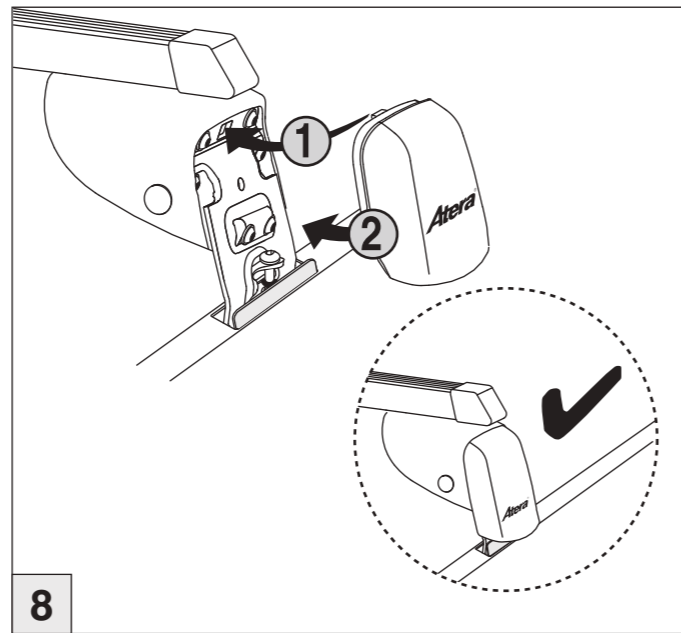

# Atera SIGNO

BMW  
4er Gran Coupe (F36) 06/2014–

7

8

nur bei / only for Part-No.: 045 312

9

- nur bei Art.Nr.: 045 312  
only for part no.: 045 312
- |               |                 |
|---------------|-----------------|
| A- 9919700065 | 11- 9910700004  |
| B- 9945700111 | 12- 9908700010  |
| C- 9918700253 | 13- 9922700204  |
|               | 14- 9918700243  |
|               | 15a- 9949700369 |
|               | 15b- 9949700370 |
|               | 15c- 9949700743 |
|               | 15d- 9949700742 |
- |                 |
|-----------------|
| 1- 9945700090   |
| 2- 9919700062   |
| 3- 9945700105   |
| 4- 9912700051   |
| 5a- 9918700526  |
| 5b- 9918700527  |
| 6- 9918700250   |
| 7- 9918700249   |
| 8- 9910700004   |
| 9- 9908700231   |
| 10a- 9908700218 |
| 10b- 9908700222 |
- TX30  
9904700387

# Atera SIGNO

BMW  
4er Grand Coupe (F36) 06/2014–

Part-No. : 044 312  
Part-No. : 045 312

Part-No. : 044 312

**Atera**  
MADE IN GERMANY

Atera GmbH  
Im Herrach 1  
D-88299 Leutkirch  
Internet: www.atera.de