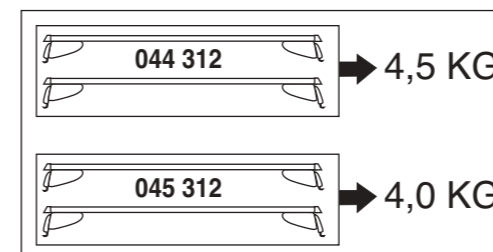

# Atera SIGNO

BMW  
4er Gran Coupe (F36) 06/2014–

7

8

nur bei / only for Part-No.: 045 312

9

- nur bei Art.Nr.: 045 312  
only for part no.: 045 312
- |               |                 |
|---------------|-----------------|
| A- 9919700065 | 11- 9910700004  |
| B- 9945700111 | 12- 9908700010  |
| C- 9918700253 | 13- 9922700204  |
|               | 14- 9918700243  |
|               | 15a- 9949700369 |
|               | 15b- 9949700370 |
|               | 15c- 9949700743 |
|               | 15d- 9949700742 |
- |                 |
|-----------------|
| 1- 9945700090   |
| 2- 9919700062   |
| 3- 9945700105   |
| 4- 9912700051   |
| 5a- 9918700526  |
| 5b- 9918700527  |
| 6- 9918700250   |
| 7- 9918700249   |
| 8- 9910700004   |
| 9- 9908700231   |
| 10a- 9908700218 |
| 10b- 9908700222 |
- TX30  
9904700387

# Atera SIGNO

BMW  
4er Grand Coupe (F36) 06/2014–

Part-No. : 044 312  
Part-No. : 045 312

Part-No. : 044 312

**Atera**  
MADE IN GERMANY

Atera GmbH  
Im Herrach 1  
D-88299 Leutkirch  
Internet: www.atera.de