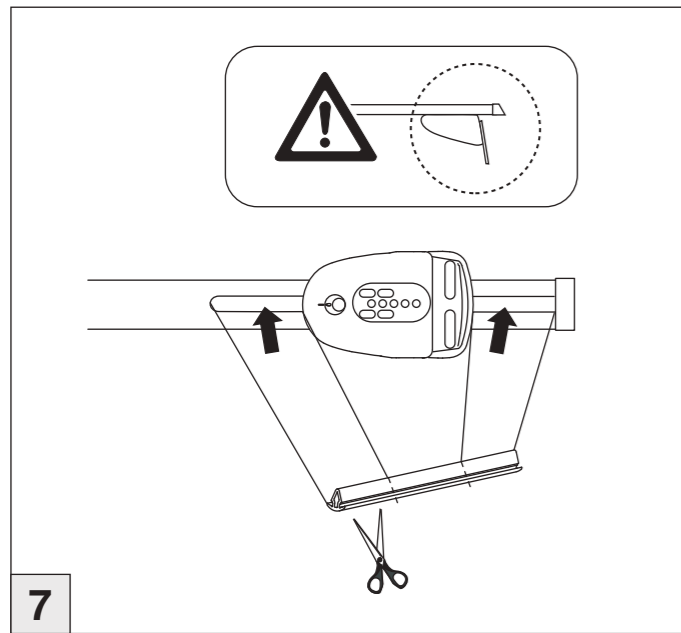

# Atera SIGNO

BMW  
4er Gran Coupe (F36) 06/2014–

7

8

nur bei / only for Part-No.: 045 312

9

- nur bei Art.Nr.: 045 312  
only for part no.: 045 312
- |               |                 |
|---------------|-----------------|
| A- 9919700065 | 11- 9910700004  |
| B- 9945700111 | 12- 9908700010  |
| C- 9918700253 | 13- 9922700204  |
|               | 14- 9918700243  |
|               | 15a- 9949700369 |
|               | 15b- 9949700370 |
|               | 15c- 9949700743 |
|               | 15d- 9949700742 |
- |                 |
|-----------------|
| 1- 9945700090   |
| 2- 9919700062   |
| 3- 9945700105   |
| 4- 9912700051   |
| 5a- 9918700526  |
| 5b- 9918700527  |
| 6- 9918700250   |
| 7- 9918700249   |
| 8- 9910700004   |
| 9- 9908700231   |
| 10a- 9908700218 |
| 10b- 9908700222 |
- TX30  
9904700387