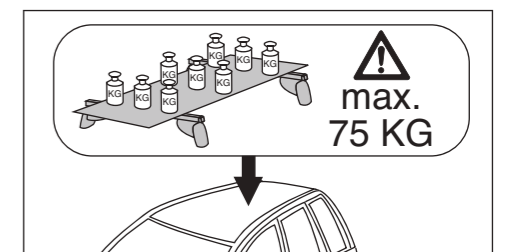

# Atera SIGNO

BMW  
4er Grand Coupe (F36) 06/2014–

Part-No. : 044 312  
Part-No. : 045 312

Part-No. : 044 312

**Atera**  
MADE IN GERMANY

Atera GmbH  
Im Herrach 1  
D-88299 Leutkirch  
Internet: www.atera.de