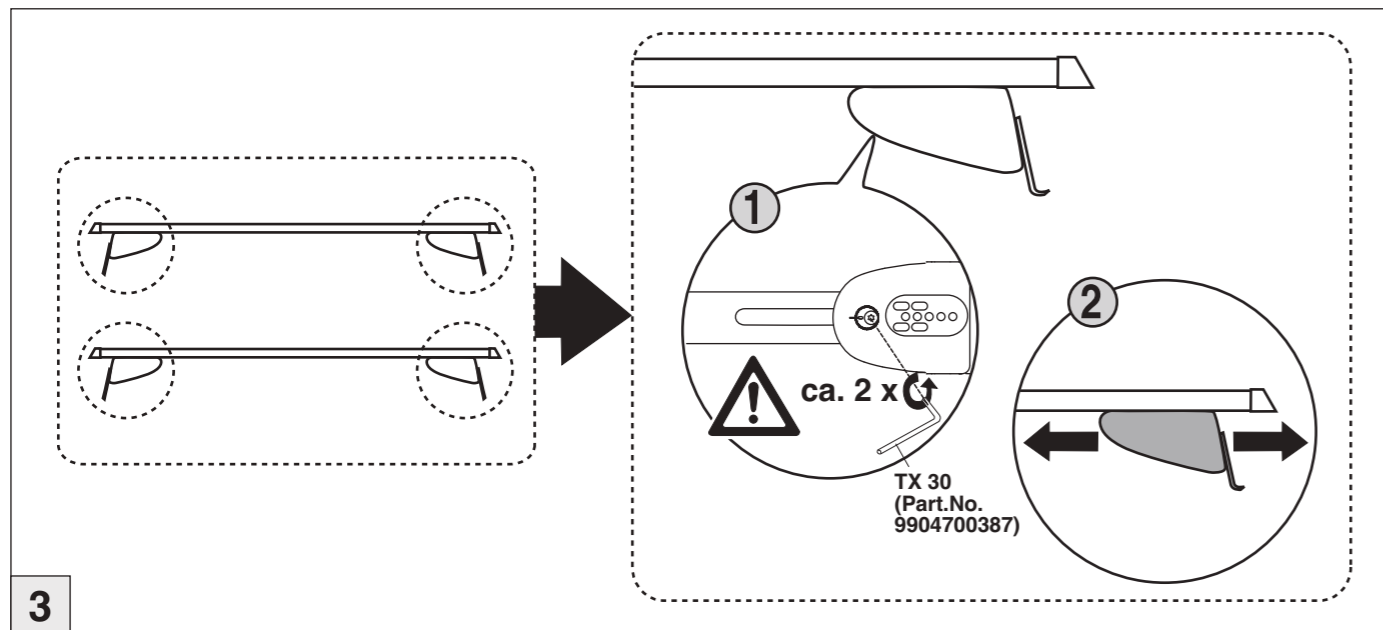

Atera SIGNO

BMW
4er Gran Coupe (F36) 06/2014-