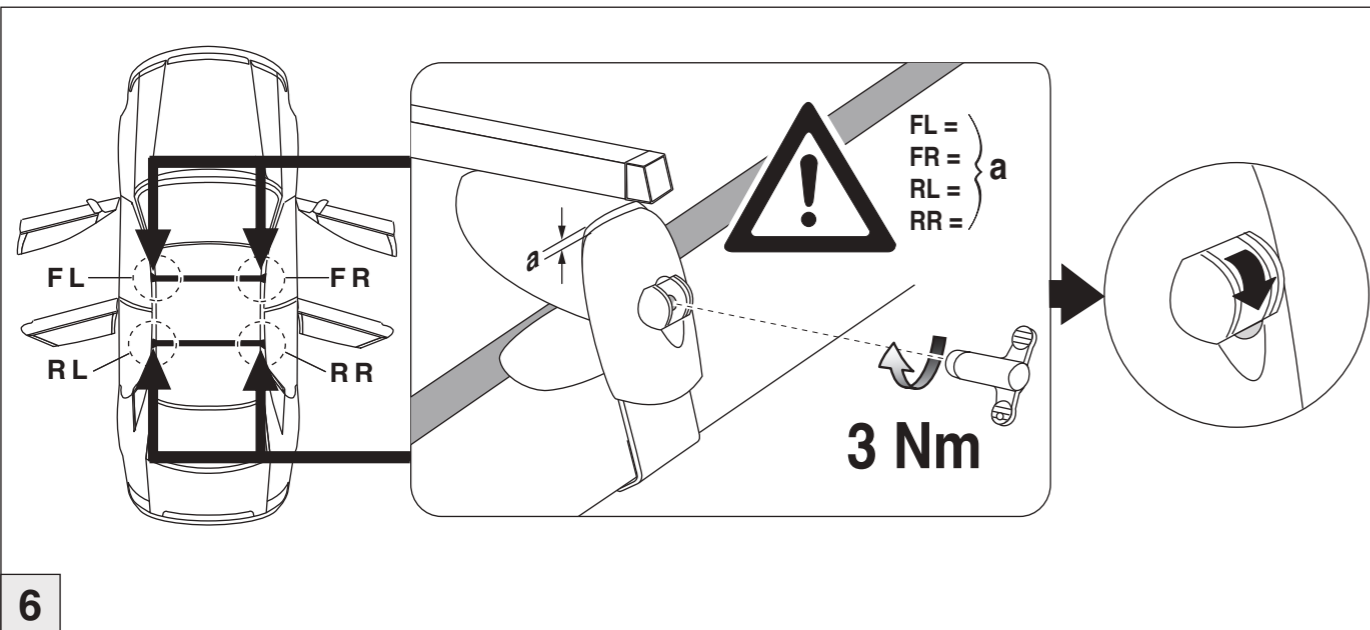

Atera SIGNO

Toyota Aygo 07/2014–

Citroën C1 07/2014–
Peugeot 108 07/2014–