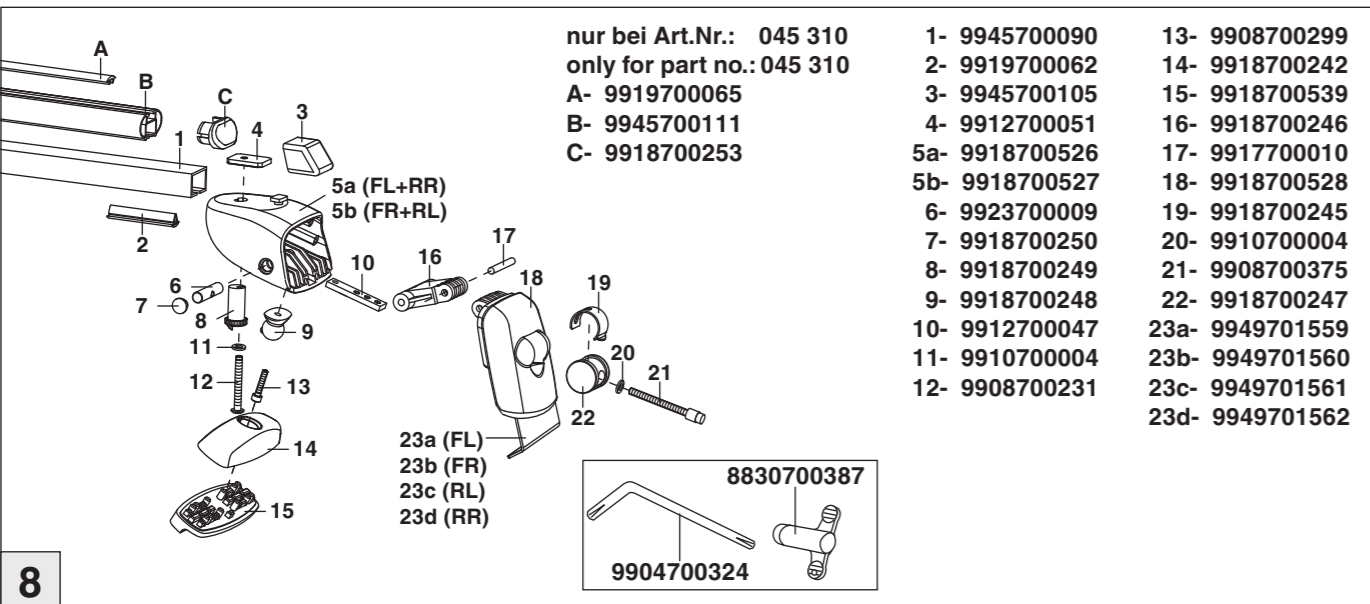

Atera SIGNO

Toyota Aygo 07/2014–

Citroën C1 07/2014–
Peugeot 108 07/2014–

Atera SIGNO

Citroën C1 07/2014–
(5-türig / 5 doors / 5 portes)

Peugeot 108 07/2014–
(5-türig / 5 doors / 5 portes)

Toyota Aygo 07/2014–
(5-türig / 5 doors / 5 portes)

Art.-Nr. / Part-No. : 044 310
Art.-Nr. / Part-No. : 045 310

Nicht geeignet für Modelle mit Stoffschiebedach!
Not suitable for models with folding roof!

Atera
MADE IN GERMANY

Atera GmbH
Im Herrach 1
D-88299 Leutkirch
Internet: www.atera.de