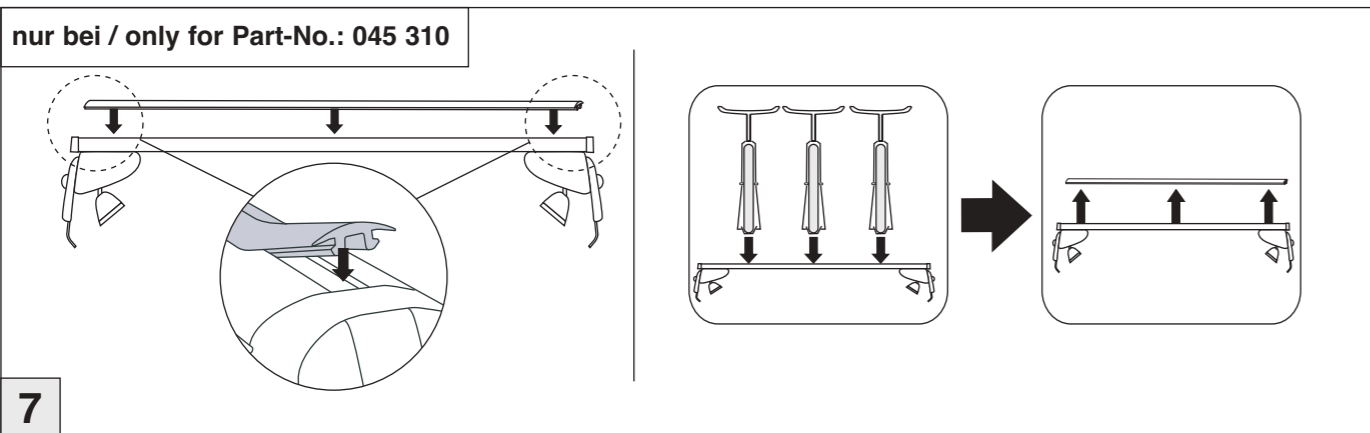

Atera SIGNO

Toyota Aygo 07/2014–

Citroën C1 07/2014–
Peugeot 108 07/2014–

Atera SIGNO

Citroën C1 07/2014–
(5-türig / 5 doors / 5 portes)

Peugeot 108 07/2014–
(5-türig / 5 doors / 5 portes)

Toyota Aygo 07/2014–
(5-türig / 5 doors / 5 portes)

Art.-Nr. / Part-No. : 044 310
Art.-Nr. / Part-No. : 045 310

Nicht geeignet für Modelle mit Stoffschiebedach!
Not suitable for models with folding roof!

Atera
MADE IN GERMANY

Atera GmbH
Im Herrach 1
D-88299 Leutkirch
Internet: www.atera.de