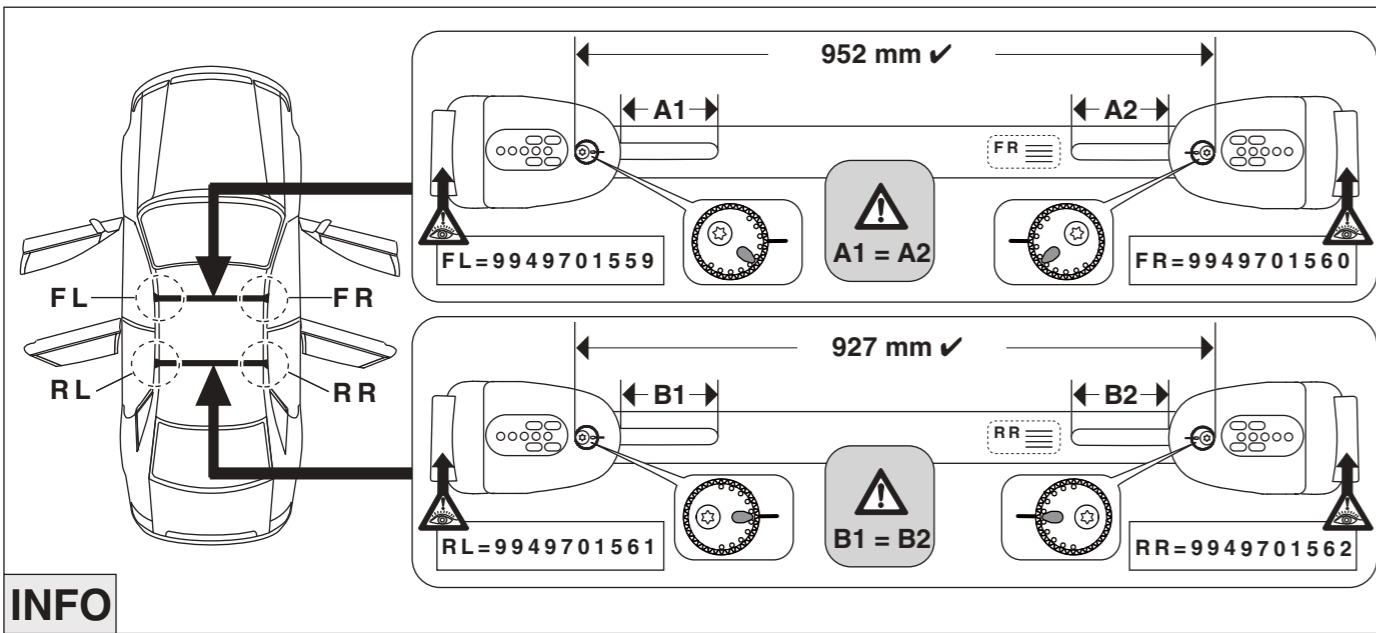

Atera SIGNO

Toyota Aygo 07/2014-

Citroën C1 07/2014-
Peugeot 108 07/2014-