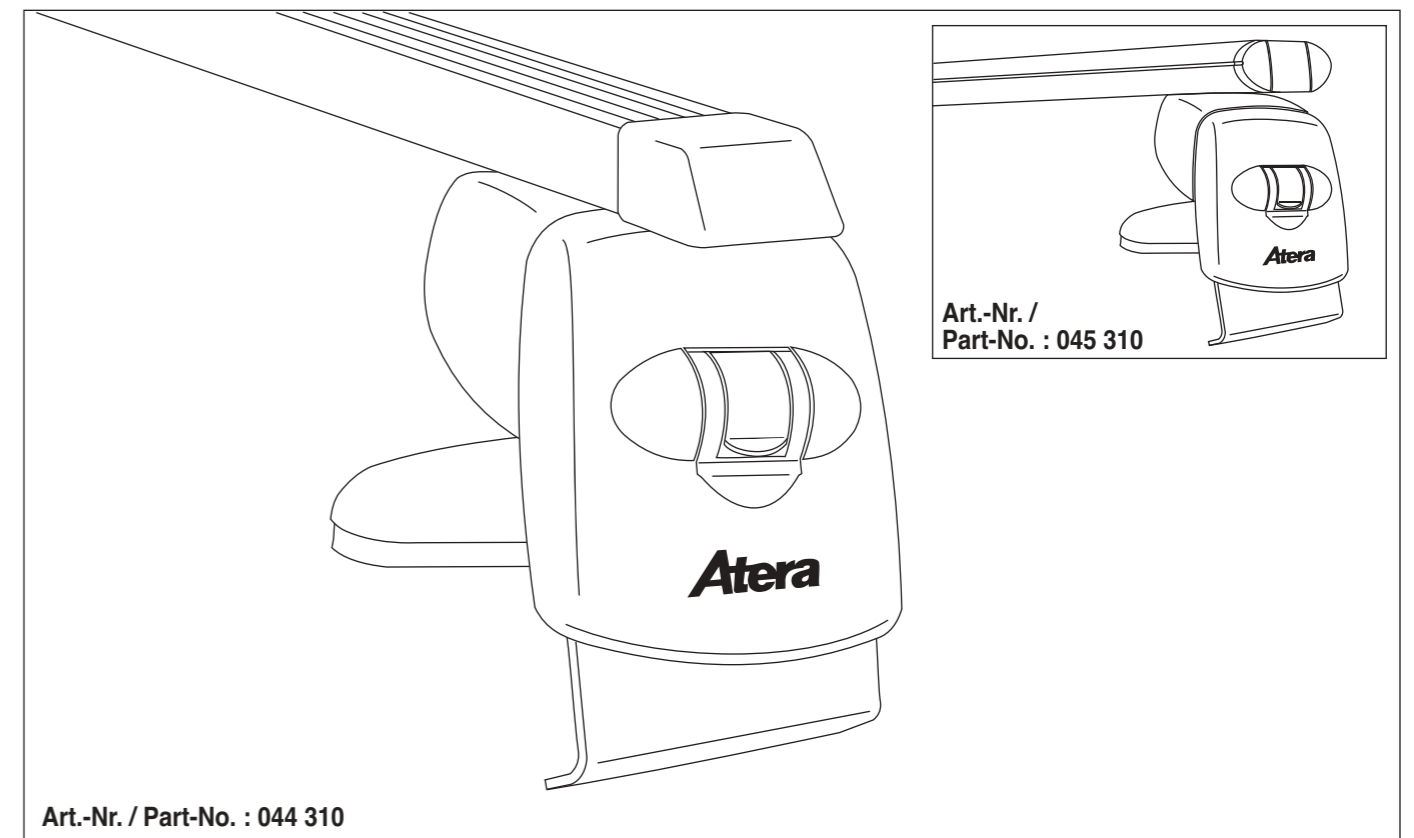

Atera SIGNO

Toyota Aygo 07/2014–

Citroën C1 07/2014–
Peugeot 108 07/2014–

Atera SIGNO

Citroën C1 07/2014–
(5-türig / 5 doors / 5 portes)

Peugeot 108 07/2014–
(5-türig / 5 doors / 5 portes)

Toyota Aygo 07/2014–
(5-türig / 5 doors / 5 portes)

Art.-Nr. / Part-No. : 044 310
Art.-Nr. / Part-No. : 045 310

Nicht geeignet für Modelle mit Stoffschiebedach!
Not suitable for models with folding roof!

Atera
MADE IN GERMANY

Atera GmbH
Im Herrach 1
D-88299 Leutkirch
Internet: www.atera.de