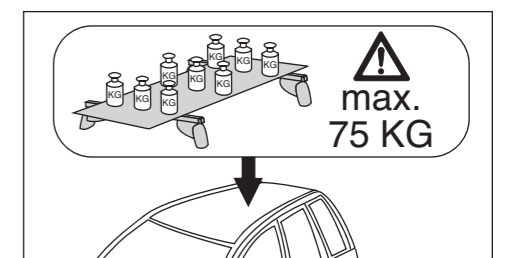

# Atera SIGNO

VW  
Golf Sportsvan 05/2014–  
(ohne Reling / without rail / sans barres de toit)

Part-No. : 044 309  
Part-No. : 045 309

Art.-Nr. / Part-No. : 044 309

**Atera**  
MADE IN GERMANY

Atera GmbH  
Im Herrach 1  
D-88299 Leutkirch  
Internet: www.atera.de