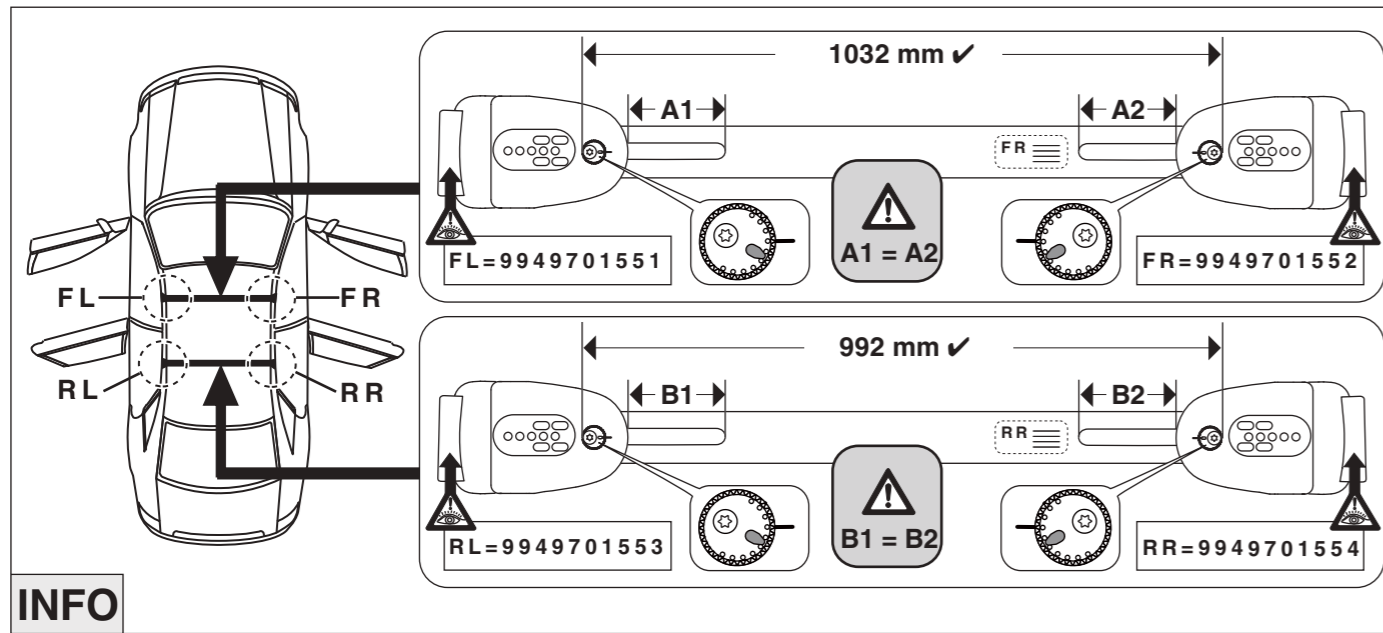

Atera SIGNO

VW
Golf Sportsvan 05/2014-

Atera SIGNO

VW
Golf Sportsvan 05/2014-