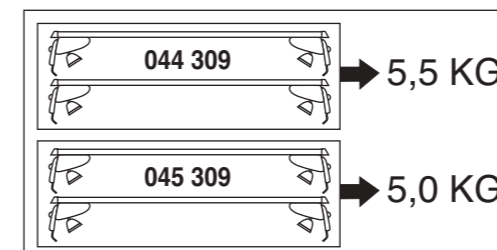

# Atera SIGNO

VW  
Golf Sportsvan 05/2014–  
(ohne Reling / without rail / sans barres de toit)

Part-No. : 044 309  
Part-No. : 045 309

Art.-Nr. / Part-No. : 044 309

**Atera**  
MADE IN GERMANY

Atera GmbH  
Im Herrach 1  
D-88299 Leutkirch  
Internet: www.atera.de