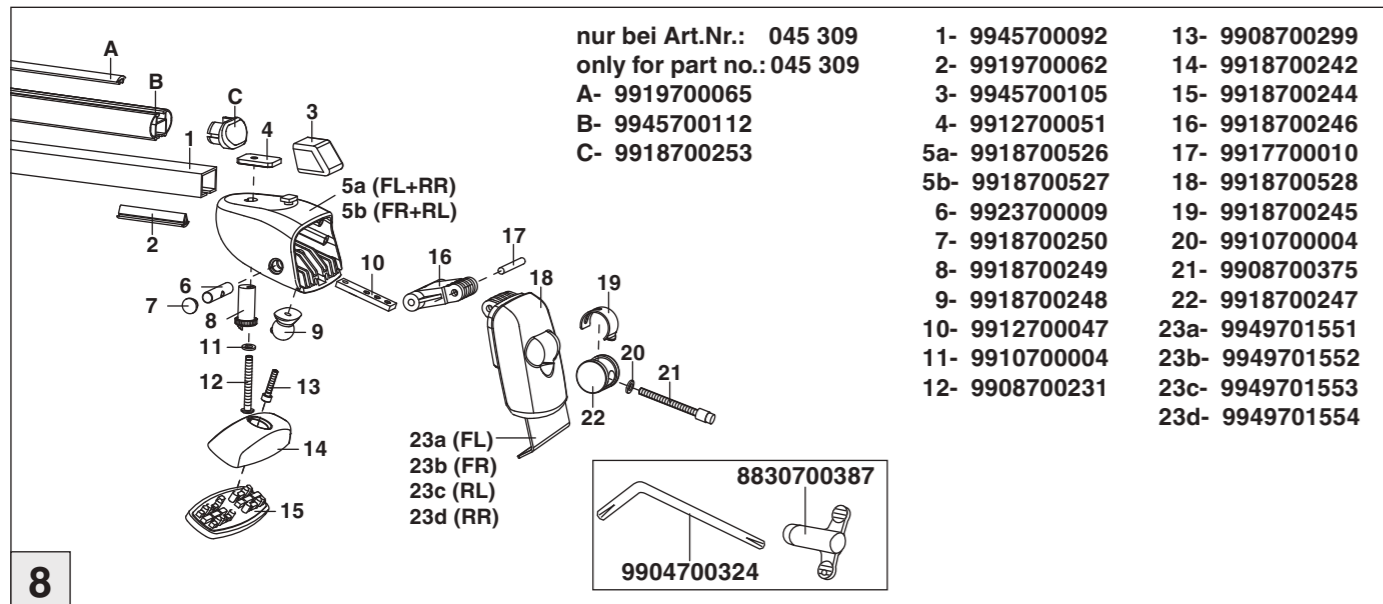

# Atera SIGNO

VW  
Golf Sportsvan 05/2014–

6

nur bei / only for Part-No.: 045 309

7

8

# Atera SIGNO

VW  
Golf Sportsvan 05/2014–  
(ohne Reling / without rail / sans barres de toit)

Part-No. : 044 309  
Part-No. : 045 309

Art.-Nr. / Part-No. : 044 309

**Atera**  
MADE IN GERMANY

Atera GmbH  
Im Herrach 1  
D-88299 Leutkirch  
Internet: www.atera.de