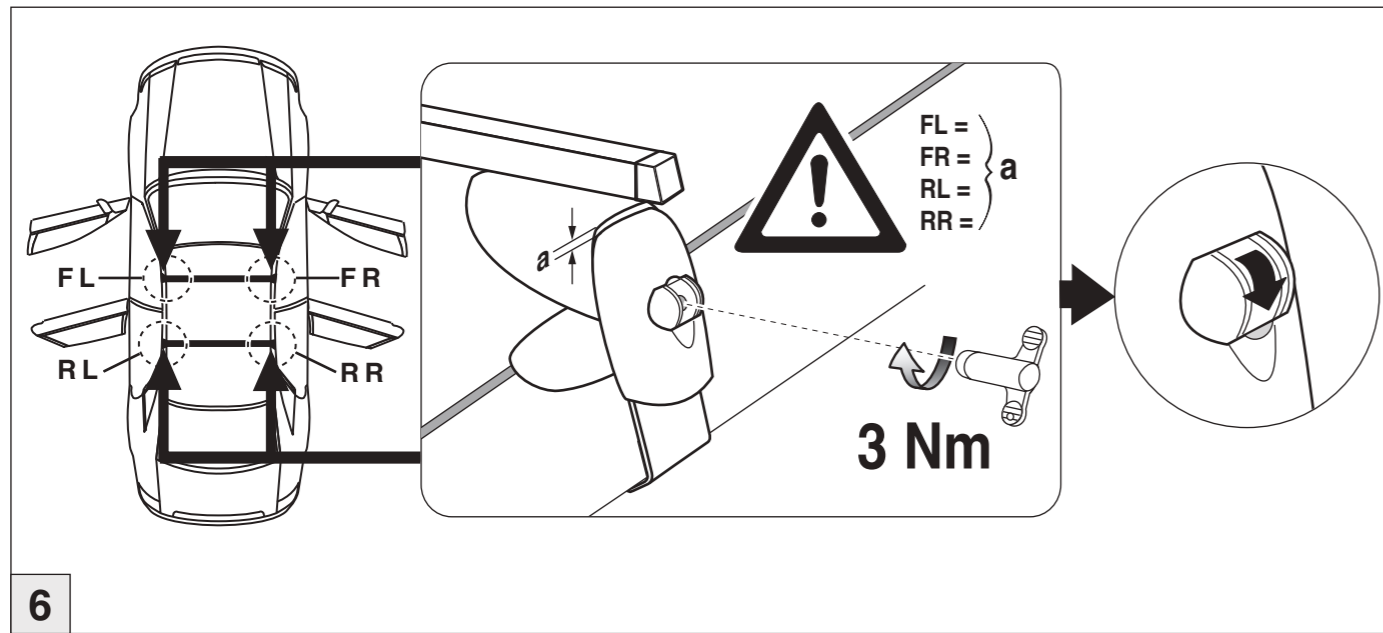

# Atera SIGNO

VW  
Golf Sportsvan 05/2014–

6

nur bei / only for Part-No.: 045 309

7

8

# Atera SIGNO

VW  
Golf Sportsvan 05/2014–  
(ohne Reling / without rail / sans barres de toit)

Part-No. : 044 309  
Part-No. : 045 309

Art.-Nr. / Part-No. : 044 309

**Atera**  
MADE IN GERMANY

Atera GmbH  
Im Herrach 1  
D-88299 Leutkirch  
Internet: www.atera.de