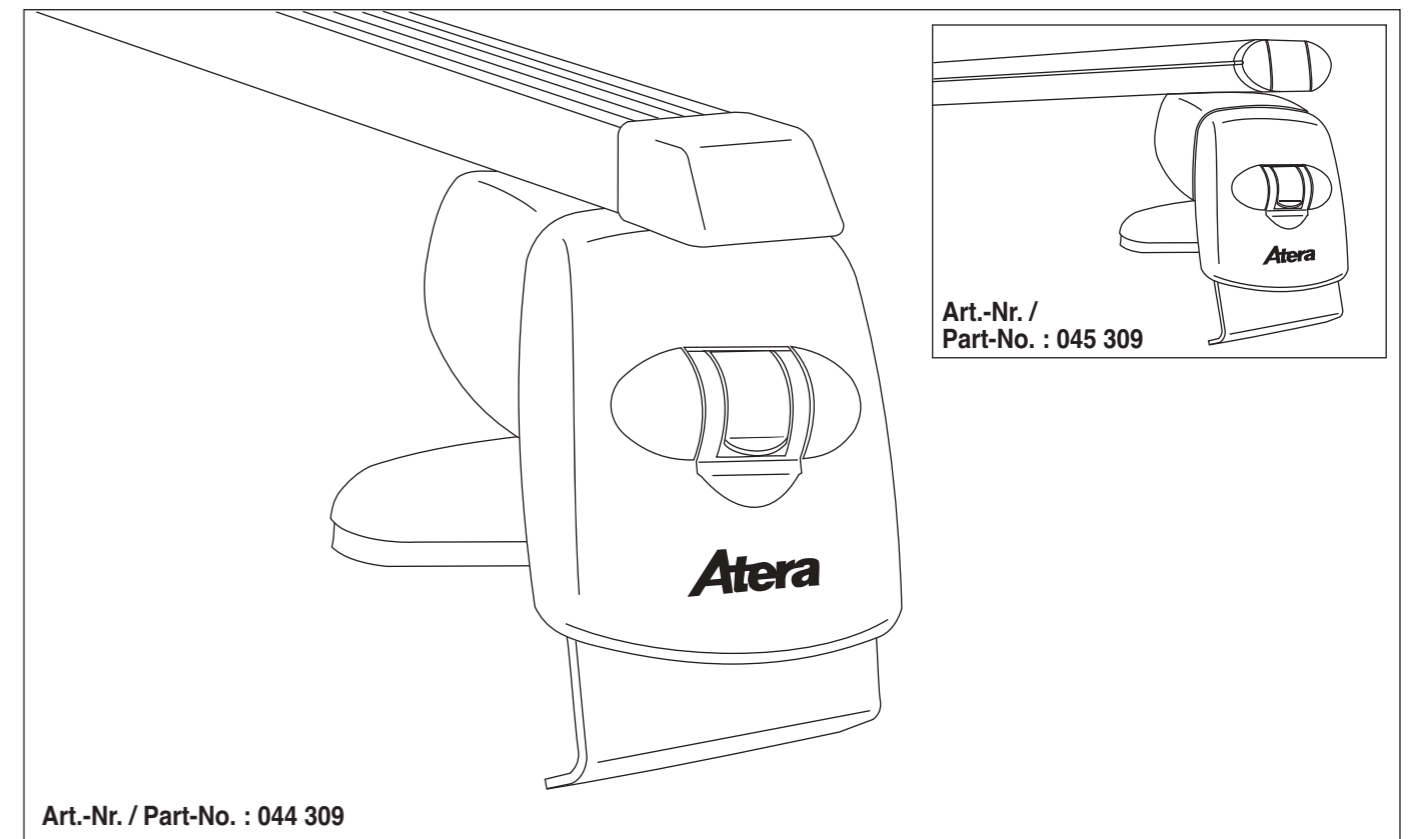

# Atera SIGNO

VW  
Golf Sportsvan 05/2014–

6

nur bei / only for Part-No.: 045 309

7

8

# Atera SIGNO

VW  
Golf Sportsvan 05/2014–  
(ohne Reling / without rail / sans barres de toit)

Part-No. : 044 309  
Part-No. : 045 309

Art.-Nr. / Part-No. : 044 309

**Atera**  
MADE IN GERMANY

Atera GmbH  
Im Herrach 1  
D-88299 Leutkirch  
Internet: www.atera.de