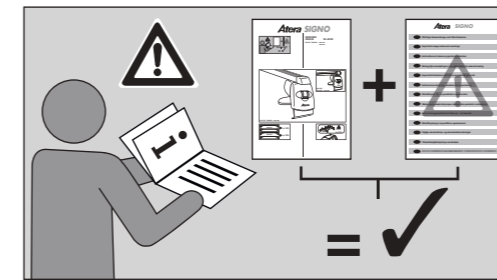

# Atera SIGNO

VW  
Golf Sportsvan 05/2014–  
(ohne Reling / without rail / sans barres de toit)

Part-No. : 044 309  
Part-No. : 045 309

Art.-Nr. / Part-No. : 044 309

**Atera**  
MADE IN GERMANY

Atera GmbH  
Im Herrach 1  
D-88299 Leutkirch  
Internet: www.atera.de