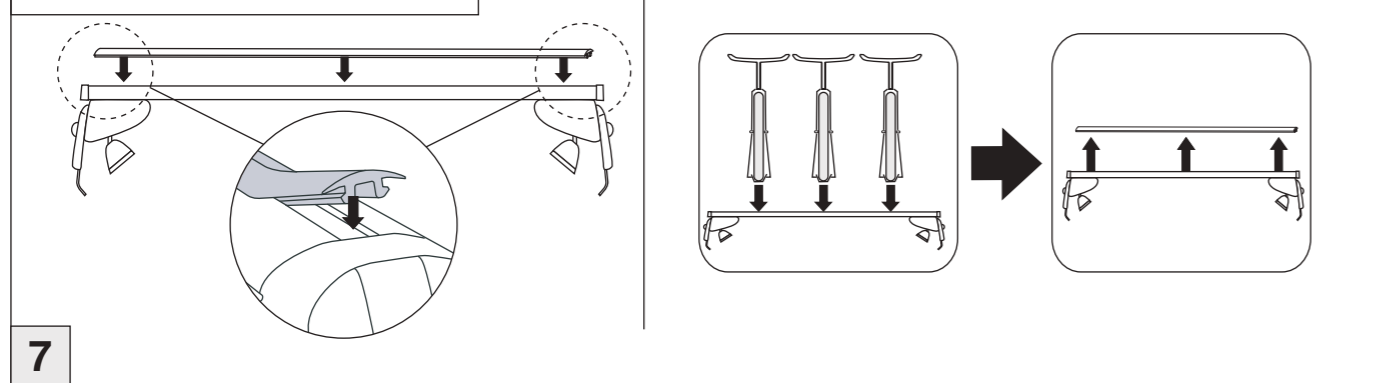

Atera SIGNO

VW
Golf Sportsvan 05/2014–

6

nur bei / only for Part-No.: 045 309

7

8

Atera SIGNO

VW
Golf Sportsvan 05/2014–
(ohne Reling / without rail / sans barres de toit)

Part-No. : 044 309
Part-No. : 045 309

Art.-Nr. / Part-No. : 044 309

Atera
MADE IN GERMANY

Atera GmbH
Im Herrach 1
D-88299 Leutkirch
Internet: www.atera.de

© ATERA GmbH
Ref.-Nr.: 044 309_096454430900_992570050200
Ref.-Nr.: 045 309_096454530900_992570050200
Stand/State: 01/04/2015 – Rev 00 Ver 01