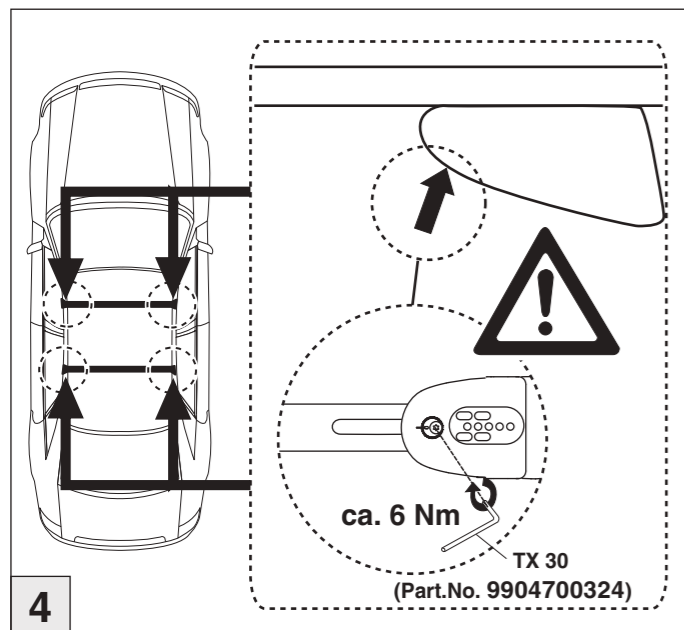

Atera SIGNO

Mercedes Benz C-Klasse T-Modell 09/2014 – 07/2018
Mercedes Benz C-Klasse T-Modell 07/2018 –

Mercedes Benz GLA-Klasse (X156)03/2014 –

Atera SIGNO

Mercedes Benz

GLA-Klasse (X156) 03/2014 –

C-Klasse T-Modell (S205) 09/2014 – 07/2018

C-Klasse T-Modell (S205) 07/2018 –

Part-No. : 044 306

Part-No. : 045 306

Atera
MADE IN GERMANY

Atera GmbH
Im Herrach 1
D-88299 Leutkirch
Internet: www.atera.de

Atera SIGNO

Mercedes Benz C-Klasse T-Modell 09/2014 – 07/2018
Mercedes Benz C-Klasse T-Modell 07/2018 –