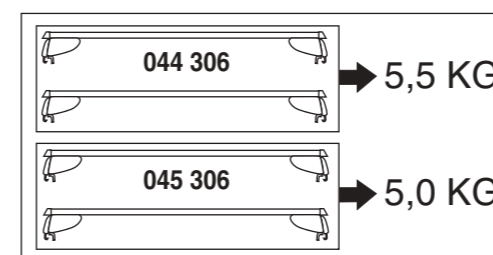

Atera SIGNO

Mercedes Benz C-Klasse T-Modell 09/2014 – 07/2018
Mercedes Benz C-Klasse T-Modell 07/2018 –

Mercedes Benz GLA-Klasse (X156)03/2014 –

Atera SIGNO

Mercedes Benz

GLA-Klasse (X156) 03/2014 –

C-Klasse T-Modell (S205) 09/2014 – 07/2018

C-Klasse T-Modell (S205) 07/2018 –

Part-No. : 044 306

Part-No. : 045 306

Atera
MADE IN GERMANY

Atera GmbH
Im Herrach 1
D-88299 Leutkirch
Internet: www.atera.de

Atera SIGNO

Mercedes Benz C-Klasse T-Modell 09/2014 – 07/2018
Mercedes Benz C-Klasse T-Modell 07/2018 –