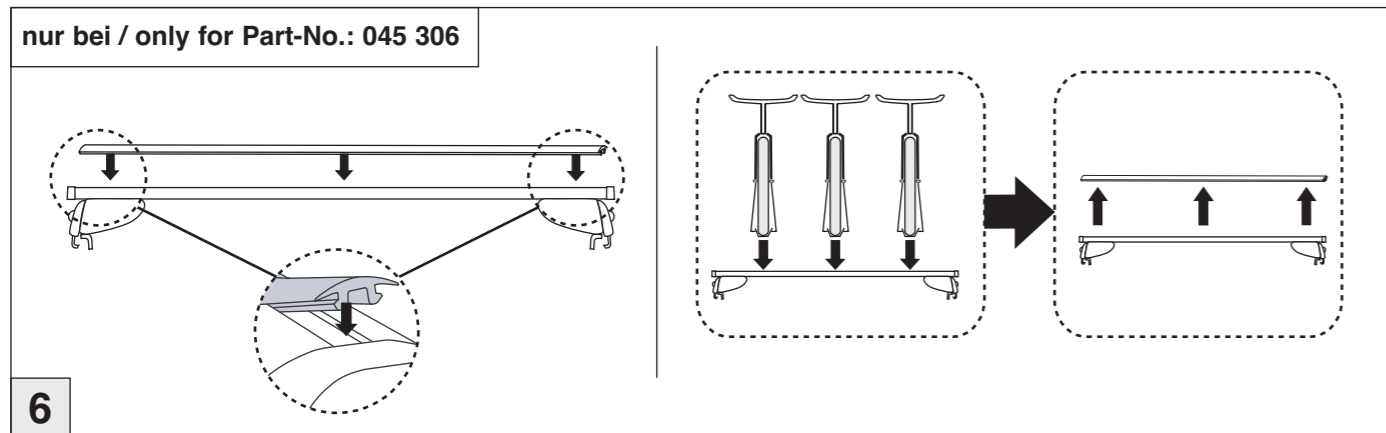

C-Klasse T-Modell (S205) 07/2018 –

Part-No. : 044 306

Part-No. : 045 306

Atera
MADE IN GERMANY

Atera GmbH
Im Herrach 1
D-88299 Leutkirch
Internet: www.atera.de

Atera SIGNO

Mercedes Benz C-Klasse T-Modell 09/2014 – 07/2018
Mercedes Benz C-Klasse T-Modell 07/2018 –