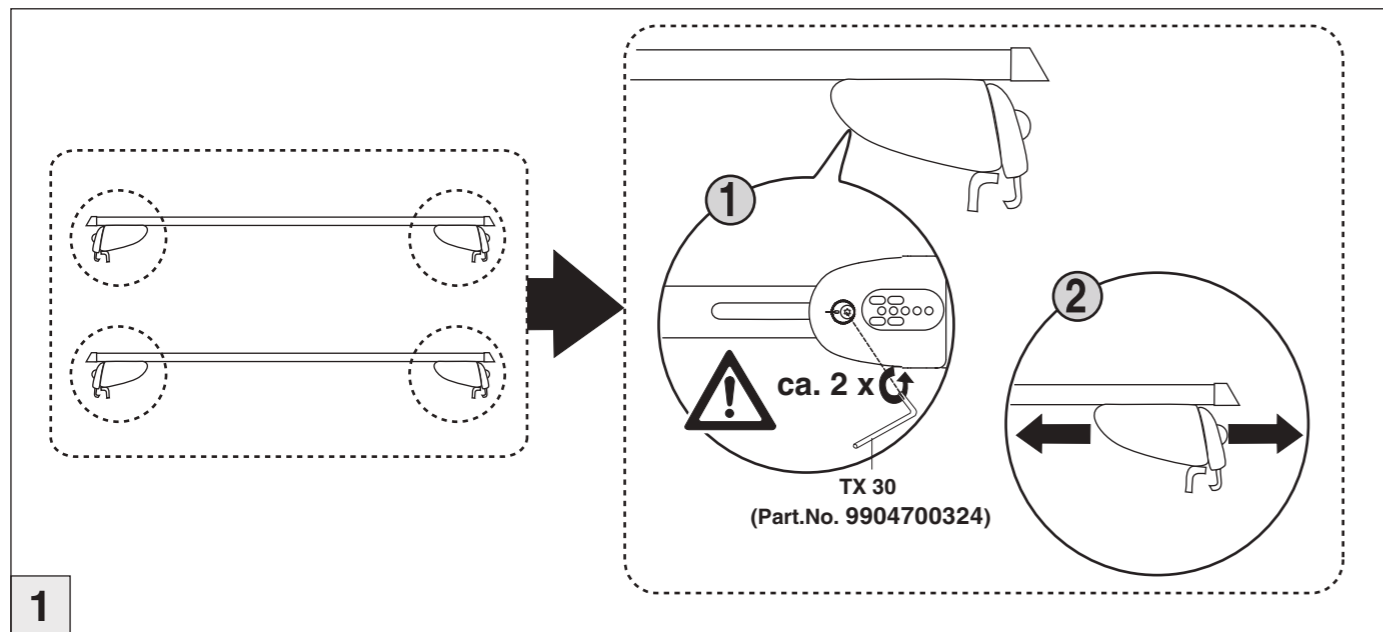

Atera SIGNO

Mercedes Benz C-Klasse T-Modell 09/2014 – 07/2018
Mercedes Benz C-Klasse T-Modell 07/2018 –

Mercedes Benz GLA-Klasse (X156)03/2014 –