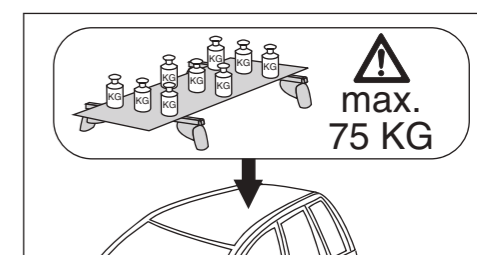

C-Klasse T-Modell (S205) 07/2018 –

Part-No. : 044 306

Part-No. : 045 306

Atera
MADE IN GERMANY

Atera GmbH
Im Herrach 1
D-88299 Leutkirch
Internet: www.atera.de

Atera SIGNO

Mercedes Benz C-Klasse T-Modell 09/2014 – 07/2018
Mercedes Benz C-Klasse T-Modell 07/2018 –