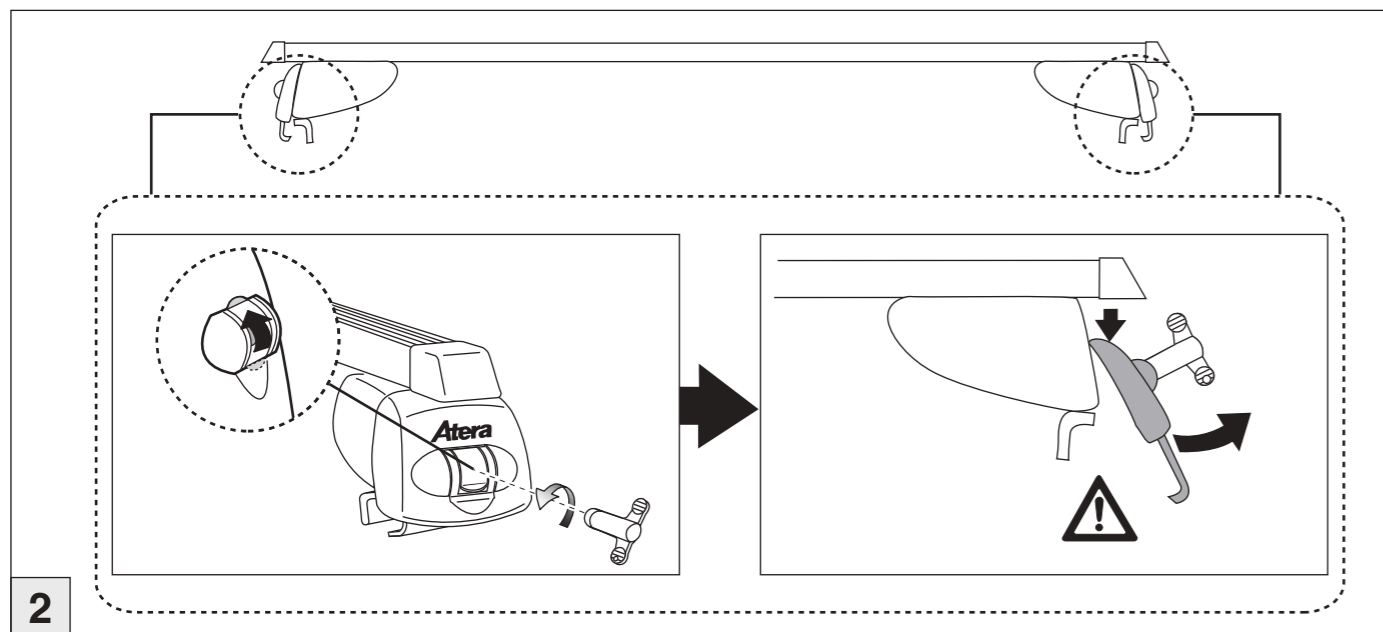

Atera SIGNO

Mercedes Benz C-Klasse T-Modell 09/2014 – 07/2018
Mercedes Benz C-Klasse T-Modell 07/2018 –

Mercedes Benz GLA-Klasse (X156)03/2014 –