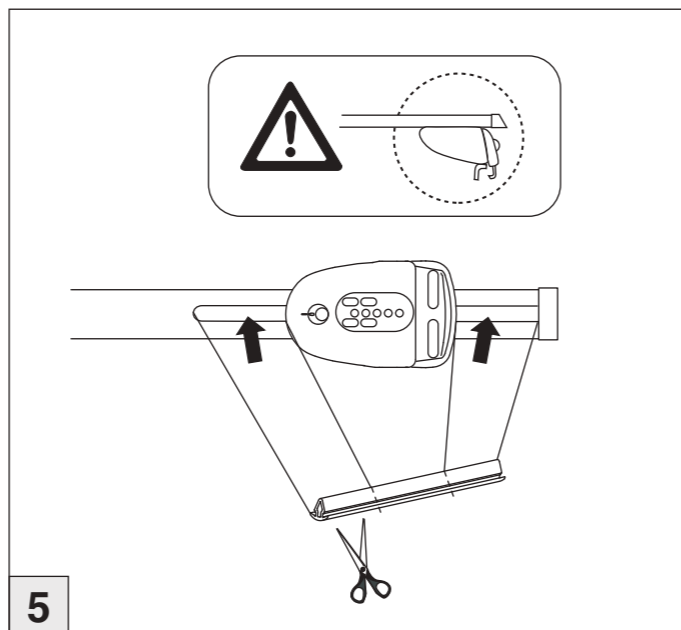

Atera SIGNO

Mercedes Benz C-Klasse T-Modell 09/2014 – 07/2018
Mercedes Benz C-Klasse T-Modell 07/2018 –

Mercedes Benz GLA-Klasse (X156)03/2014 –

Atera SIGNO

Mercedes Benz

GLA-Klasse (X156) 03/2014 –

C-Klasse T-Modell (S205) 09/2014 – 07/2018

C-Klasse T-Modell (S205) 07/2018 –

Part-No. : 044 306

Part-No. : 045 306

Atera
MADE IN GERMANY

Atera GmbH
Im Herrach 1
D-88299 Leutkirch
Internet: www.atera.de

Atera SIGNO

Mercedes Benz C-Klasse T-Modell 09/2014 – 07/2018
Mercedes Benz C-Klasse T-Modell 07/2018 –