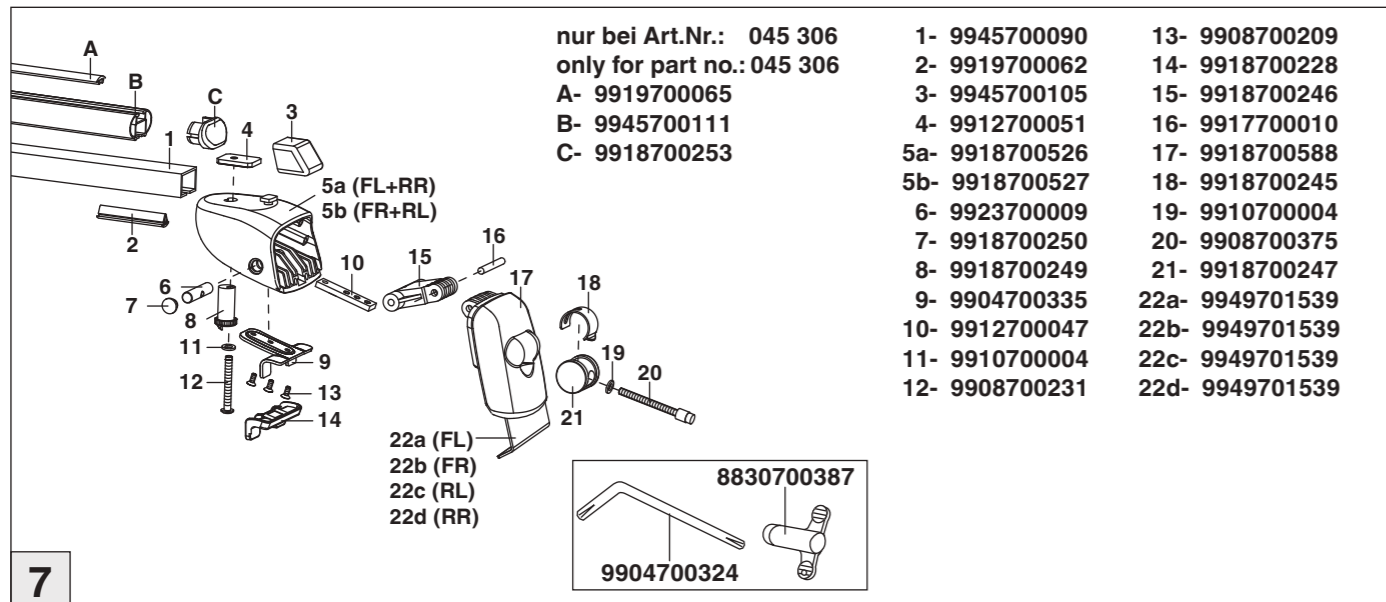

Atera SIGNO

Mercedes Benz C-Klasse T-Modell 09/2014 – 07/2018
Mercedes Benz C-Klasse T-Modell 07/2018 –

Mercedes Benz GLA-Klasse (X156)03/2014 –

Atera SIGNO

Mercedes Benz

GLA-Klasse (X156) 03/2014 –

C-Klasse T-Modell (S205) 09/2014 – 07/2018

C-Klasse T-Modell (S205) 07/2018 –

Part-No. : 044 306

Part-No. : 045 306

Atera
MADE IN GERMANY

Atera GmbH
Im Herrach 1
D-88299 Leutkirch
Internet: www.atera.de

Atera SIGNO

Mercedes Benz C-Klasse T-Modell 09/2014 – 07/2018
Mercedes Benz C-Klasse T-Modell 07/2018 –