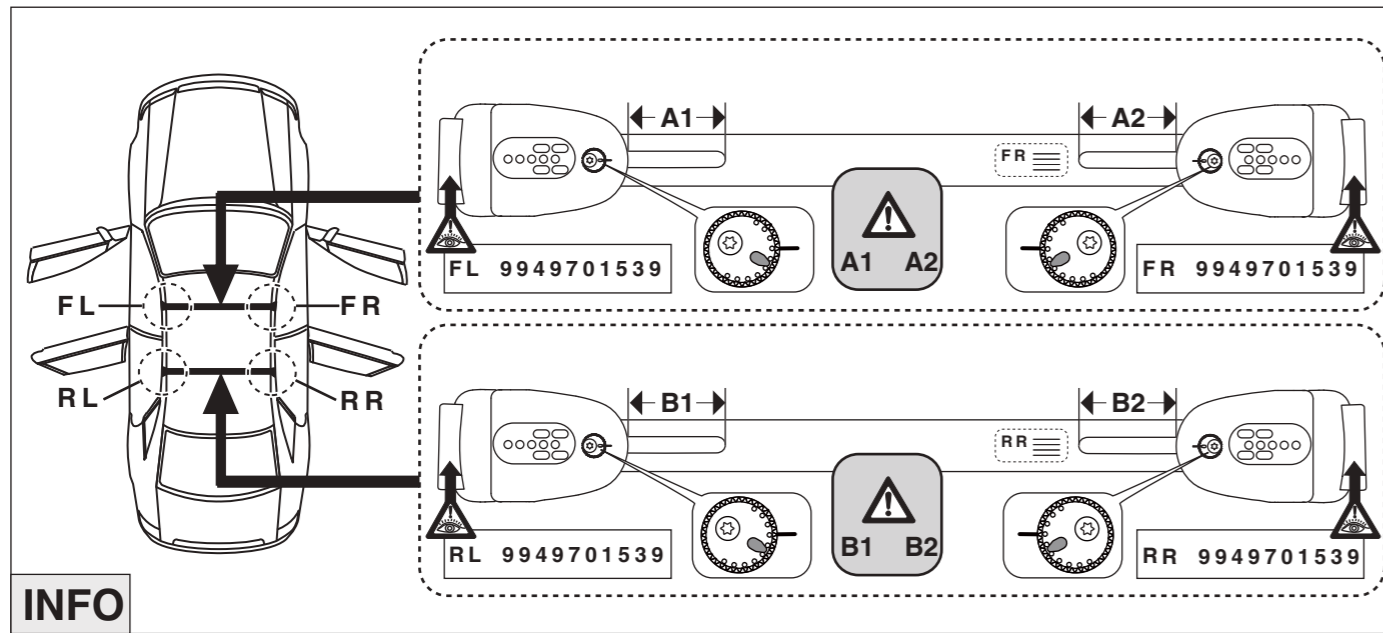

Atera SIGNO

Mercedes Benz C-Klasse T-Modell 09/2014 – 07/2018
Mercedes Benz C-Klasse T-Modell 07/2018 –

Mercedes Benz GLA-Klasse (X156)03/2014 –