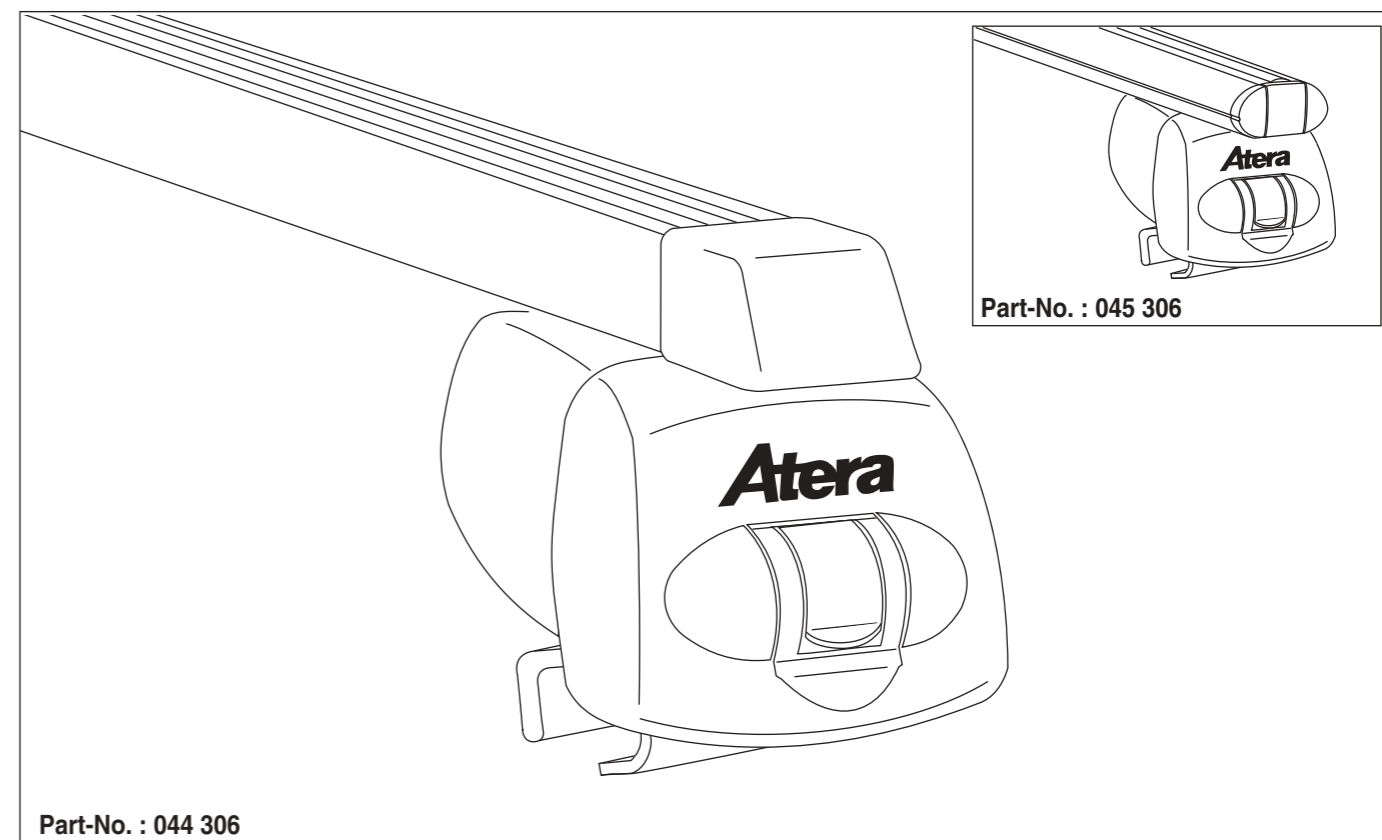

Atera SIGNO

Mercedes Benz C-Klasse T-Modell 09/2014 – 07/2018
Mercedes Benz C-Klasse T-Modell 07/2018 –

Mercedes Benz GLA-Klasse (X156)03/2014 –

Atera SIGNO

Mercedes Benz

GLA-Klasse (X156) 03/2014 –

C-Klasse T-Modell (S205) 09/2014 – 07/2018

C-Klasse T-Modell (S205) 07/2018 –

Part-No. : 044 306

Part-No. : 045 306

Atera
MADE IN GERMANY

Atera GmbH
Im Herrach 1
D-88299 Leutkirch
Internet: www.atera.de

Atera SIGNO

Mercedes Benz C-Klasse T-Modell 09/2014 – 07/2018
Mercedes Benz C-Klasse T-Modell 07/2018 –