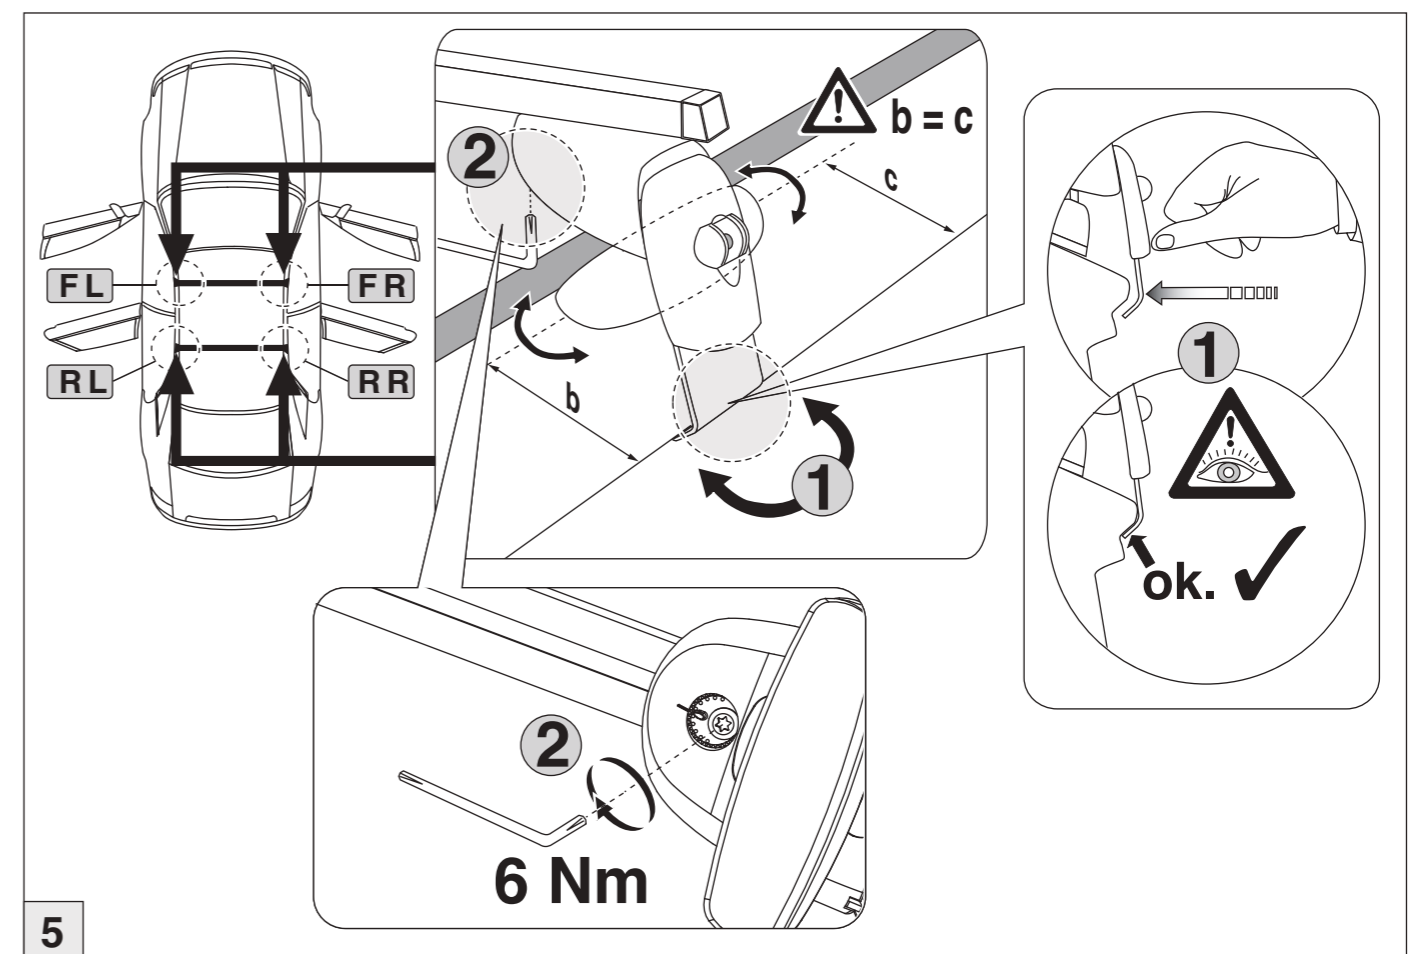

Atera SIGNO

Renault
Twingo 09/2014-

INFO

1

2

3

Atera SIGNO

Renault
Twingo 09/2014-

4

5