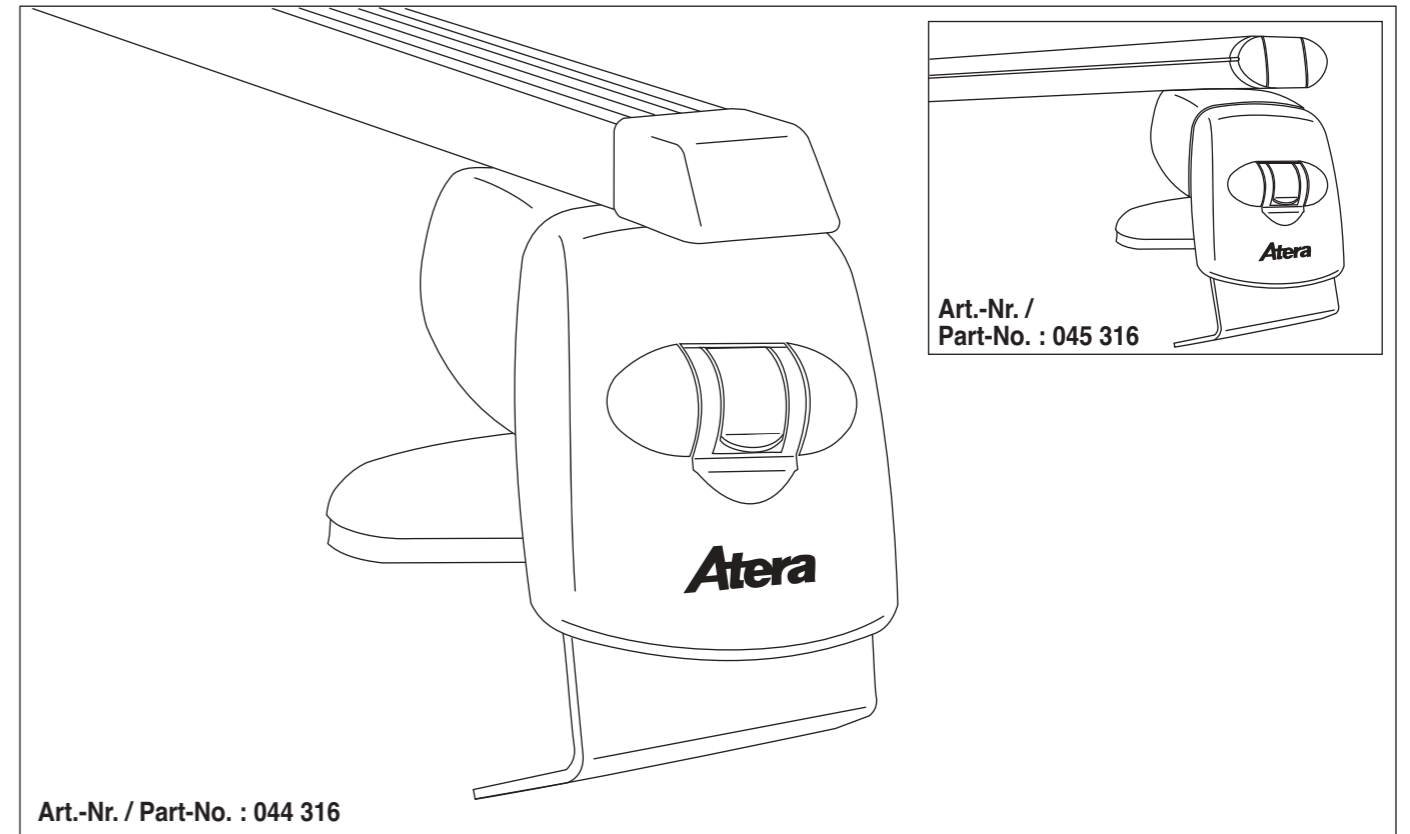

Atera SIGNO

Renault
Twingo 09/2014–

6

nur bei / only for Part-No.: 045 316

7

8

Atera SIGNO

Renault
Twingo 09/2014–

(auch für Faltdach geeignet / also suitable for folding top)

Art.-Nr. / Part-No. : 044 316
Art.-Nr. / Part-No. : 045 316

Art.-Nr. / Part-No. : 044 316

Art.-Nr. /
Part-No. : 045 316

Atera
MADE IN GERMANY

Atera GmbH
Im Herrach 1
D-88299 Leutkirch
Internet: www.atera.de