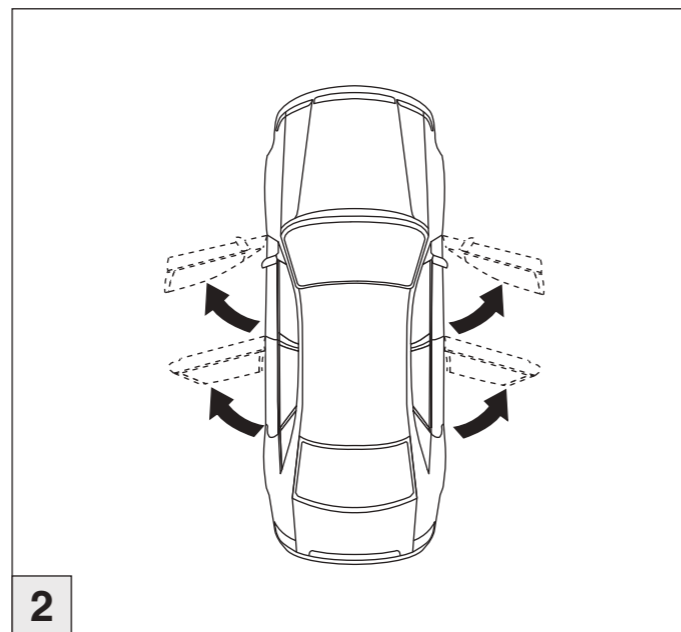

© ATERA GmbH
Ref.-Nr.: 044 316_096454431600_992570050200
Ref.-Nr.: 045 316_096454531600_992570050200
Stand/State: 10/02/2015 – Rev 00 Ver 00

Atera SIGNO

Renault
Twingo 09/2014-

INFO

1

2

3

Atera SIGNO