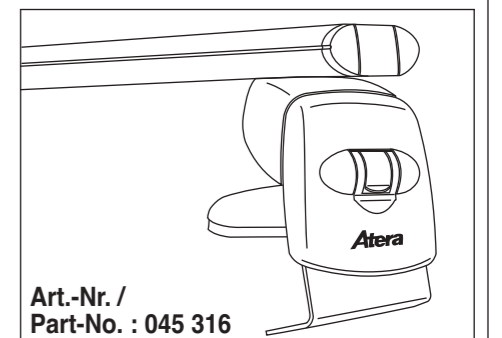

Atera SIGNO

Renault
Twingo 09/2014–

6

nur bei / only for Part-No.: 045 316

7

8

Atera SIGNO

Renault
Twingo 09/2014–

(auch für Faltdach geeignet / also suitable for folding top)

Art.-Nr. / Part-No. : 044 316
Art.-Nr. / Part-No. : 045 316

Art.-Nr. / Part-No. : 044 316

Art.-Nr. /
Part-No. : 045 316

Atera
MADE IN GERMANY

Atera GmbH
Im Herrach 1
D-88299 Leutkirch
Internet: www.atera.de