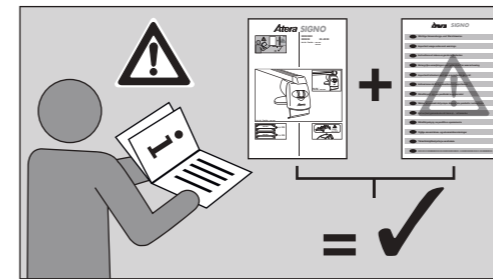

Art.-Nr. / Part-No. : 044 316