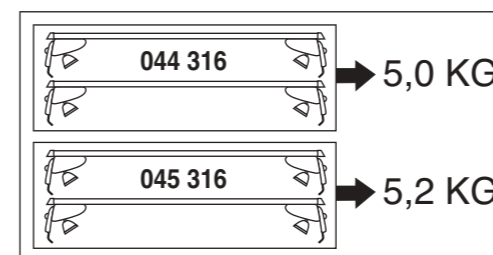

(auch für Faltdach geeignet / also suitable for folding top)

Art.-Nr. / Part-No. : 044 316
Art.-Nr. / Part-No. : 045 316

Art.-Nr. / Part-No. : 044 316

Art.-Nr. /
Part-No. : 045 316

Atera
MADE IN GERMANY

Atera GmbH
Im Herrach 1
D-88299 Leutkirch
Internet: www.atera.de