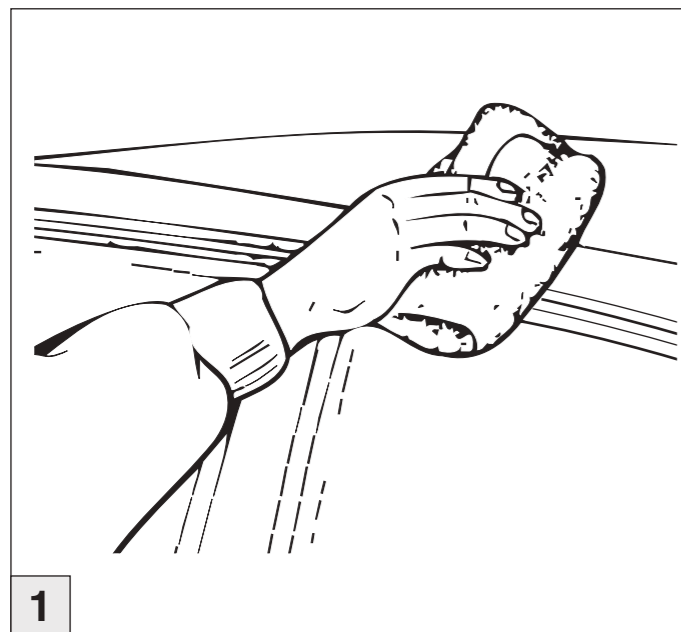

Atera SIGNO

Renault
Twingo 09/2014-

INFO

1

2

3

Atera SIGNO

Renault
Twingo 09/2014-

4

5