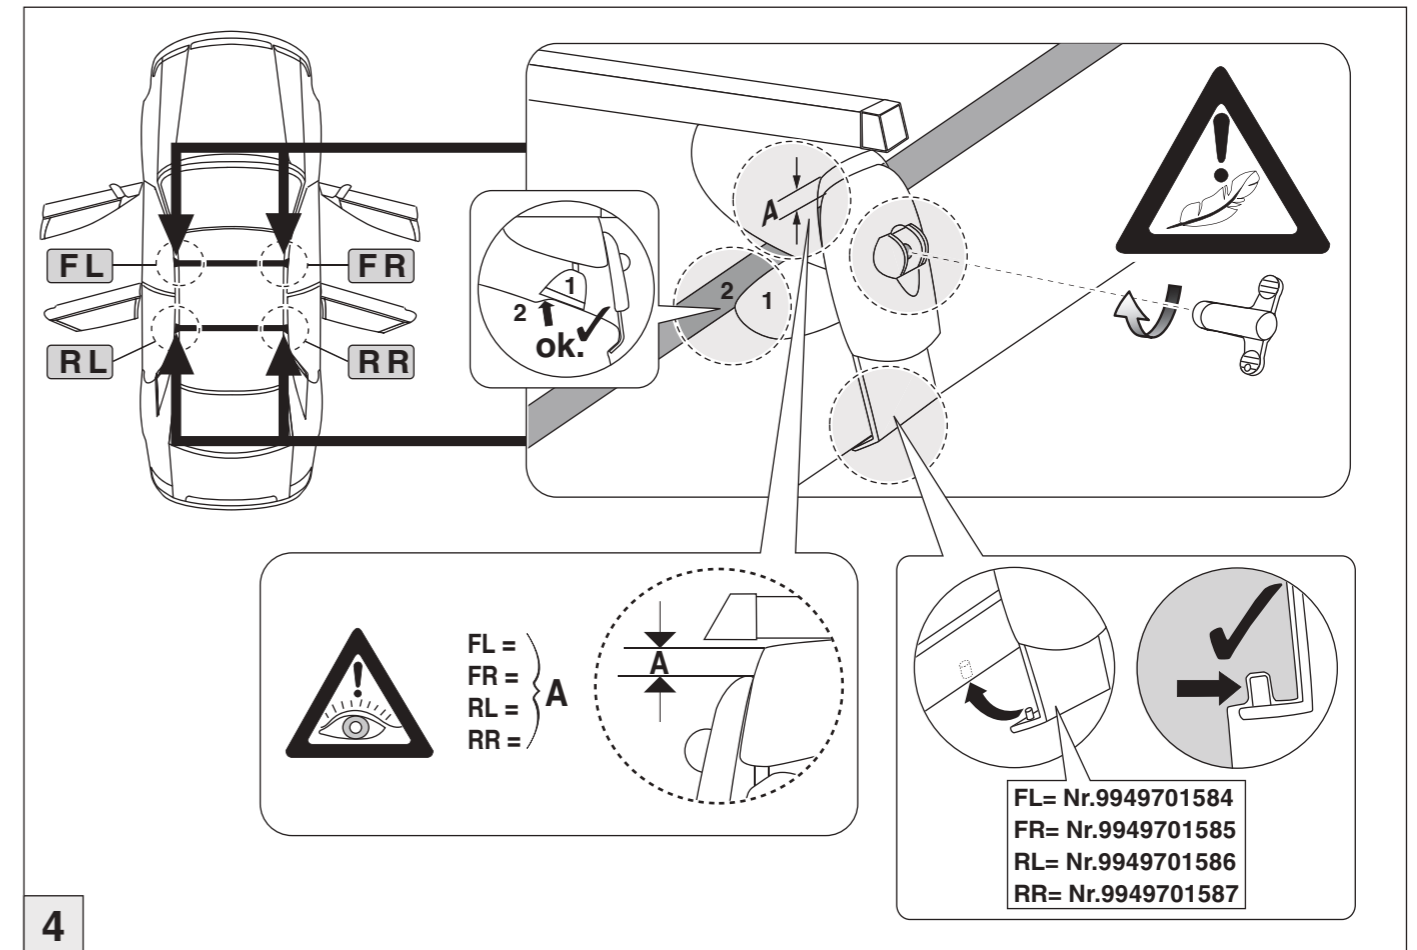

Atera SIGNO

Renault
Twingo 09/2014-