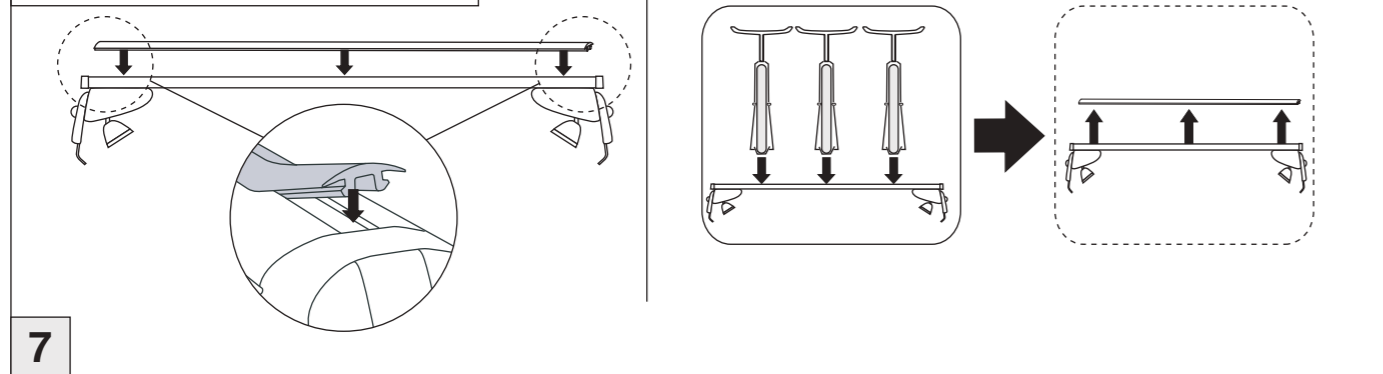

Atera SIGNO

Renault
Twingo 09/2014–

6

nur bei / only for Part-No.: 045 316

7

8

Atera SIGNO

Renault
Twingo 09/2014–