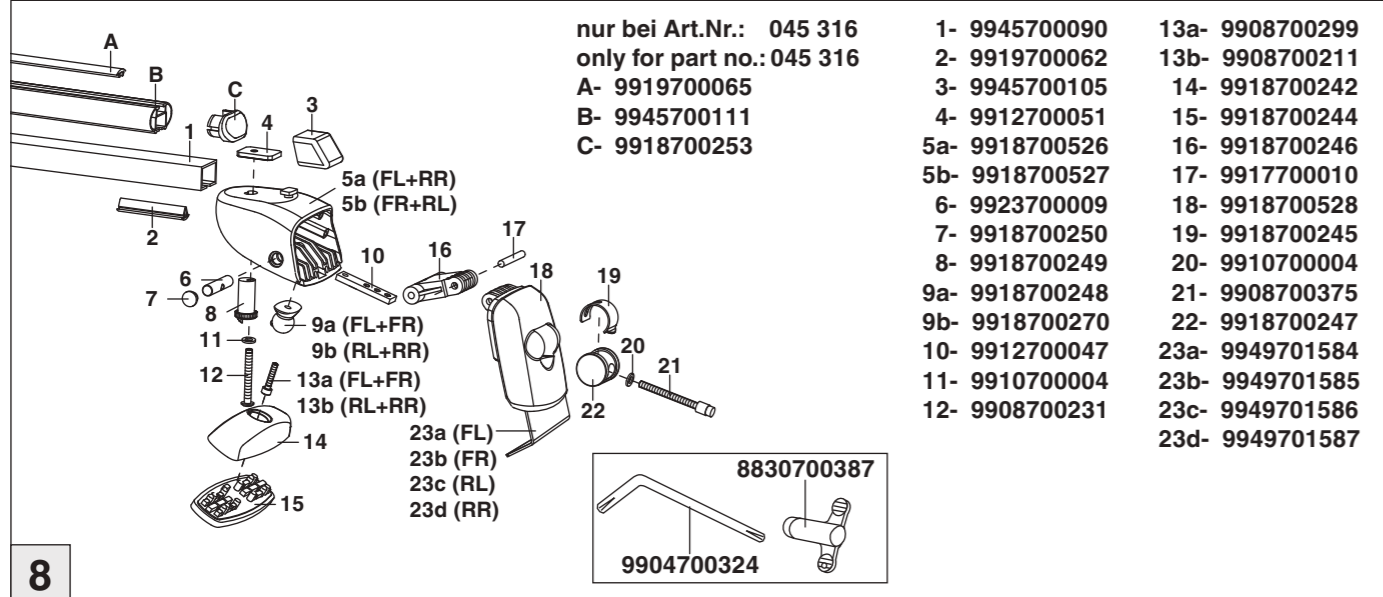

Atera SIGNO

Renault
Twingo 09/2014–

6

nur bei / only for Part-No.: 045 316

7

8

Atera SIGNO

Renault
Twingo 09/2014–

(auch für Faltdach geeignet / also suitable for folding top)

Art.-Nr. / Part-No. : 044 316
Art.-Nr. / Part-No. : 045 316

Art.-Nr. / Part-No. : 044 316

Art.-Nr. /
Part-No. : 045 316

Atera
MADE IN GERMANY

Atera GmbH
Im Herrach 1
D-88299 Leutkirch
Internet: www.atera.de