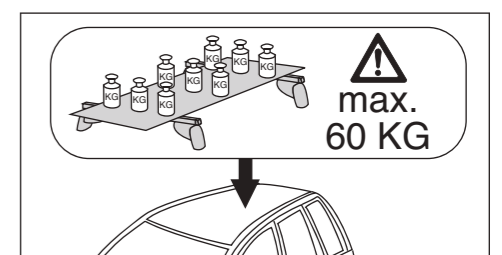

(auch für Faltdach geeignet / also suitable for folding top)

Art.-Nr. / Part-No. : 044 316
Art.-Nr. / Part-No. : 045 316

Art.-Nr. / Part-No. : 044 316

Art.-Nr. /
Part-No. : 045 316

Atera
MADE IN GERMANY

Atera GmbH
Im Herrach 1
D-88299 Leutkirch
Internet: www.atera.de