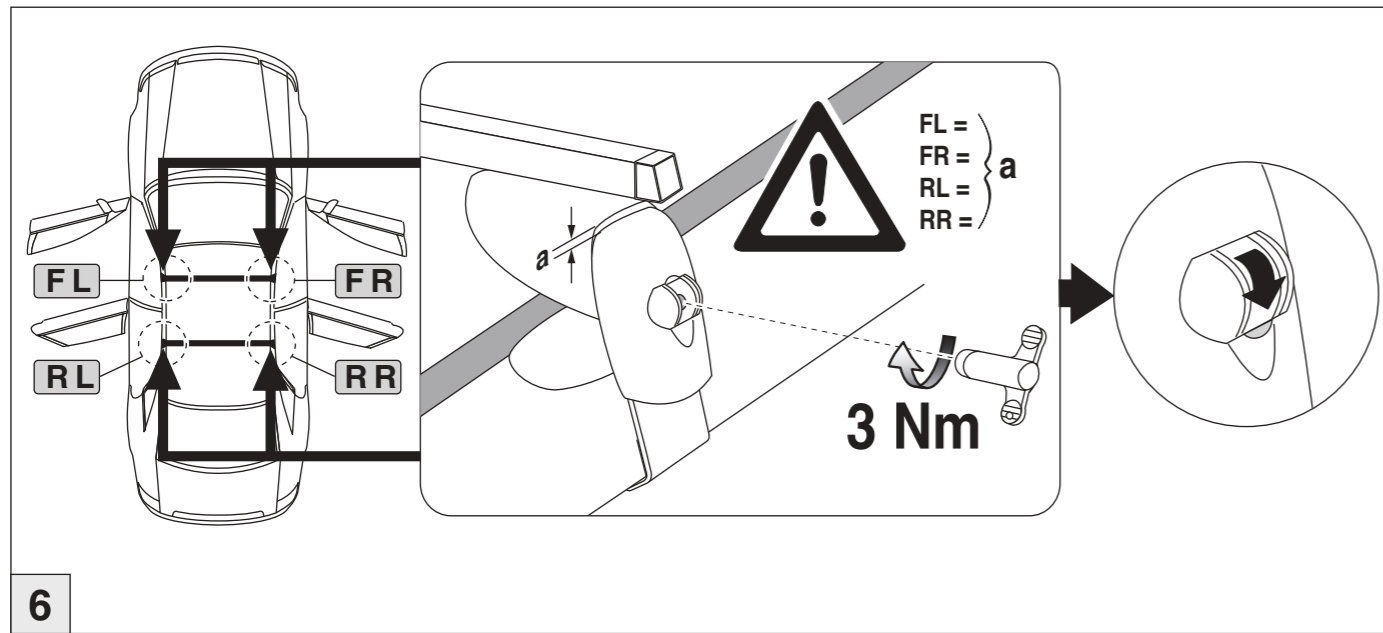

Atera SIGNO

Renault
Twingo 09/2014–

6

nur bei / only for Part-No.: 045 316

7

8

Atera SIGNO

Renault
Twingo 09/2014–