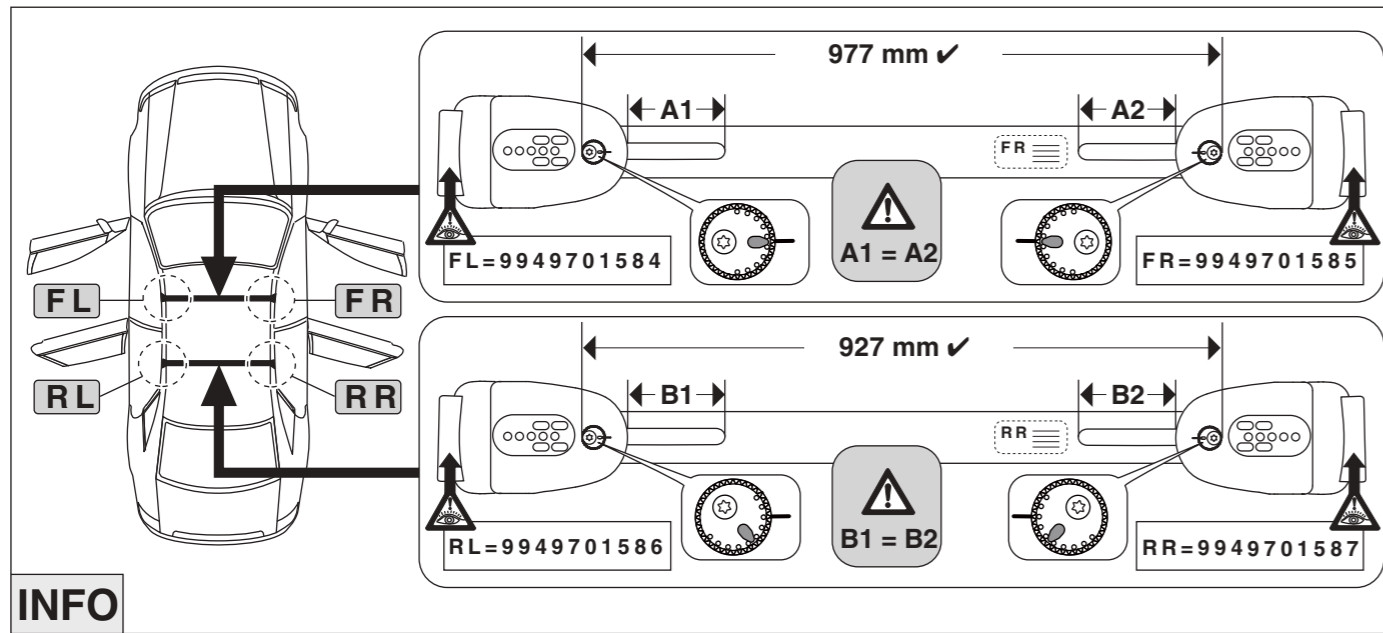

Atera SIGNO

Renault
Twingo 09/2014-