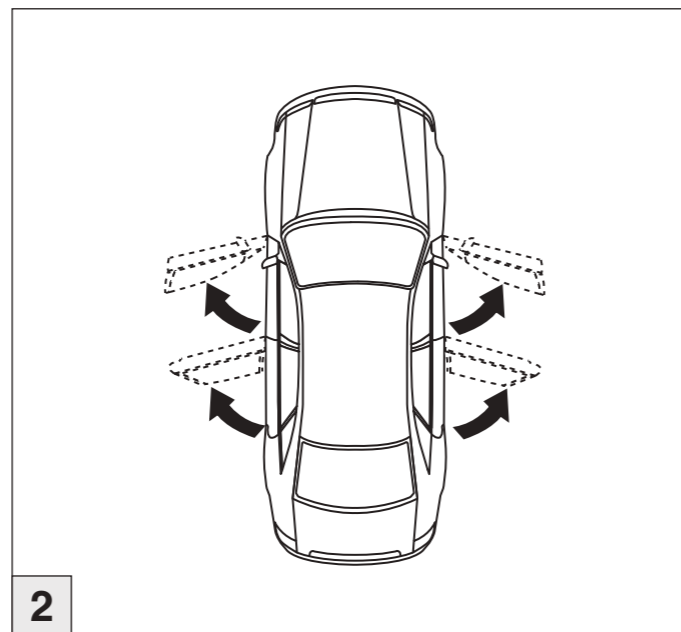

Atera SIGNO

Mitsubishi
Space Star 04/2013-