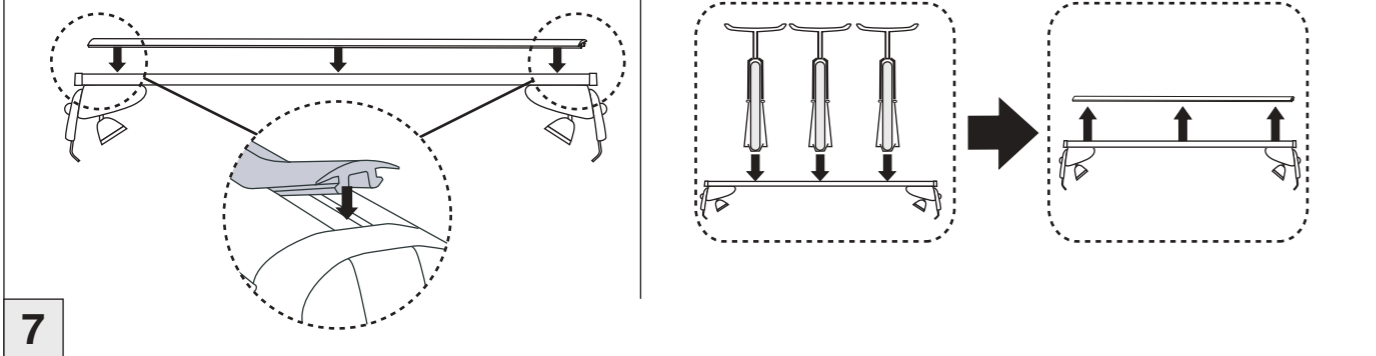

# Atera SIGNO

Mitsubishi  
Space Star 04/2013-

6

nur bei / only for Part-No.: 045 291

7

8