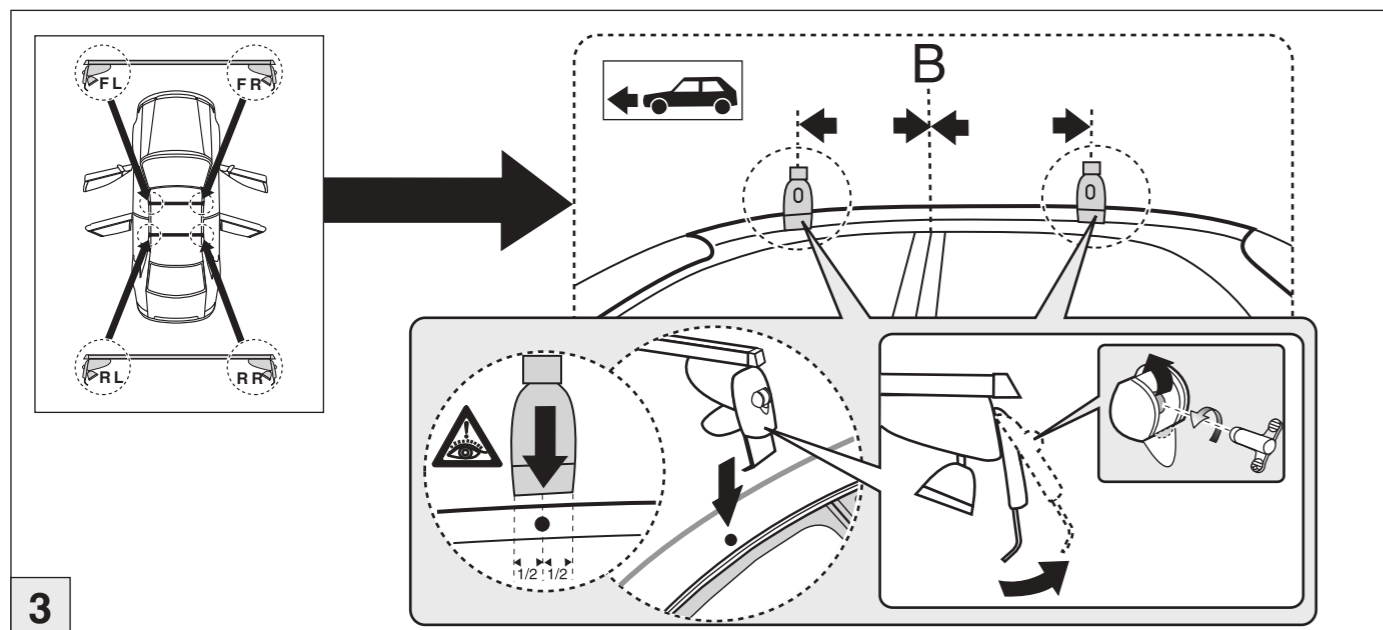

Atera SIGNO

Mitsubishi
Space Star 04/2013-