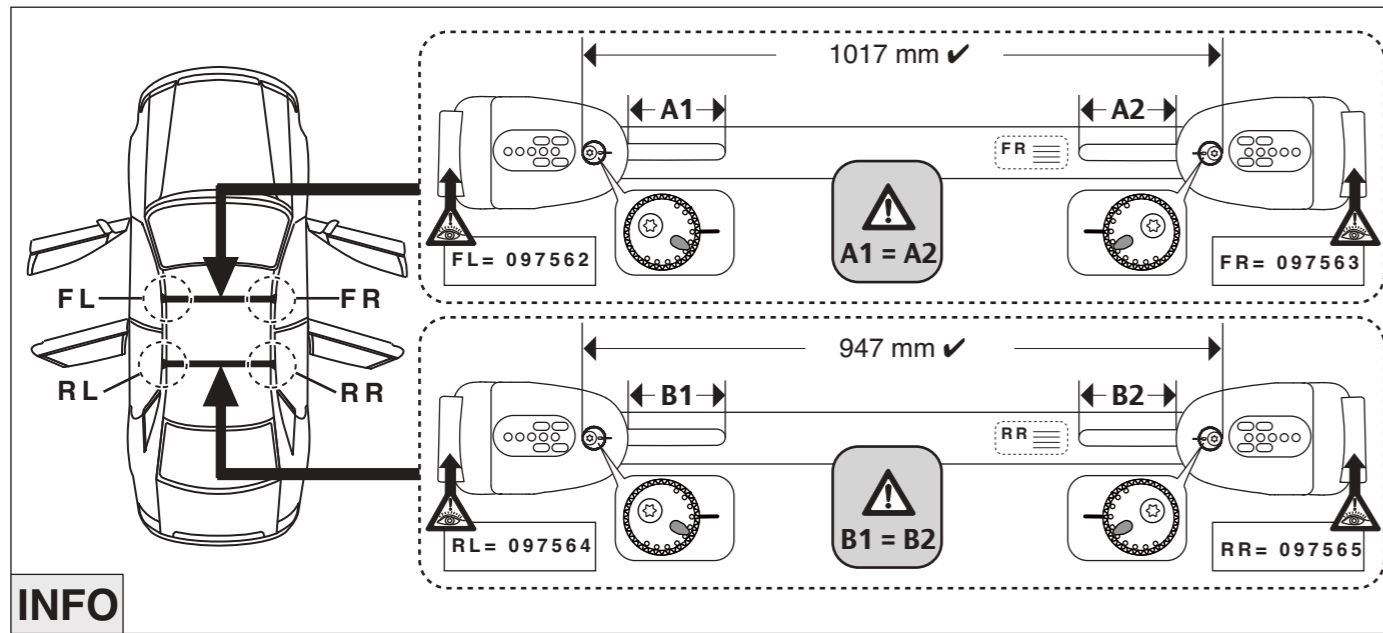

Atera SIGNO

Mitsubishi
Space Star 04/2013-