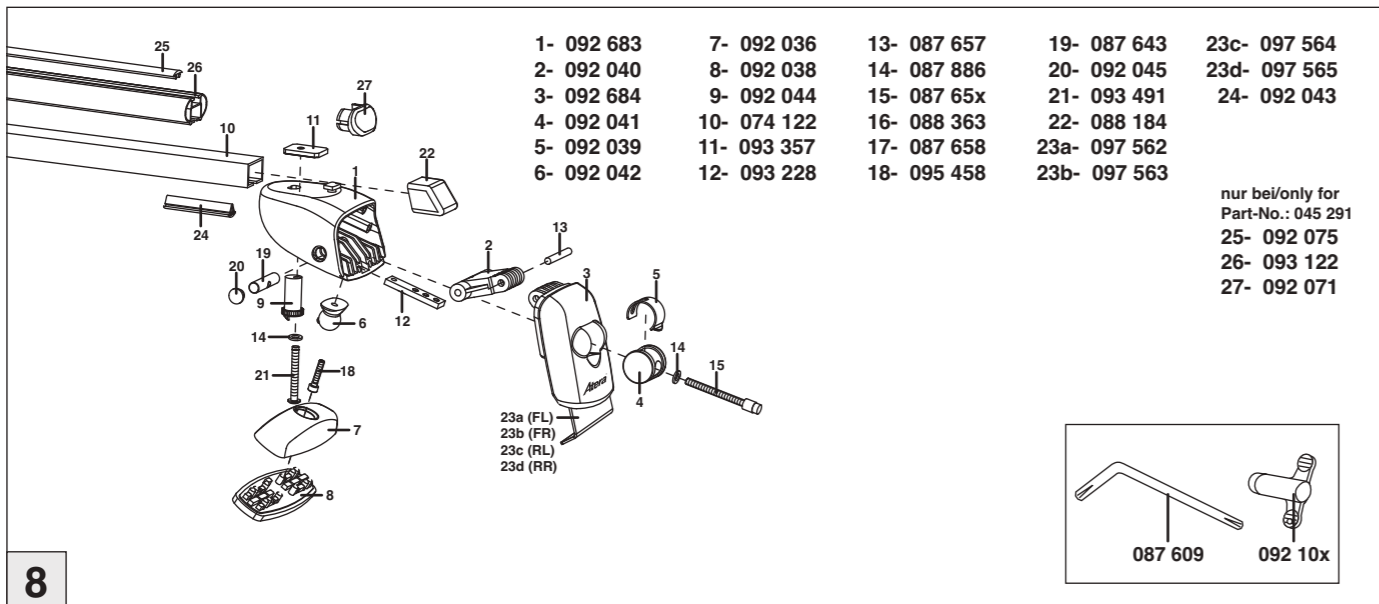

# Atera SIGNO

Mitsubishi  
Space Star 04/2013-

6

nur bei / only for Part-No.: 045 291

7

8

# Atera SIGNO

Mitsubishi  
Space Star 04/2013-

Part-No. : 044 291

Part-No. : 045 291

**Atera**  
MADE IN GERMANY

Atera GmbH  
Im Herrach 1  
D-88299 Leutkirch  
Internet: www.atera.de