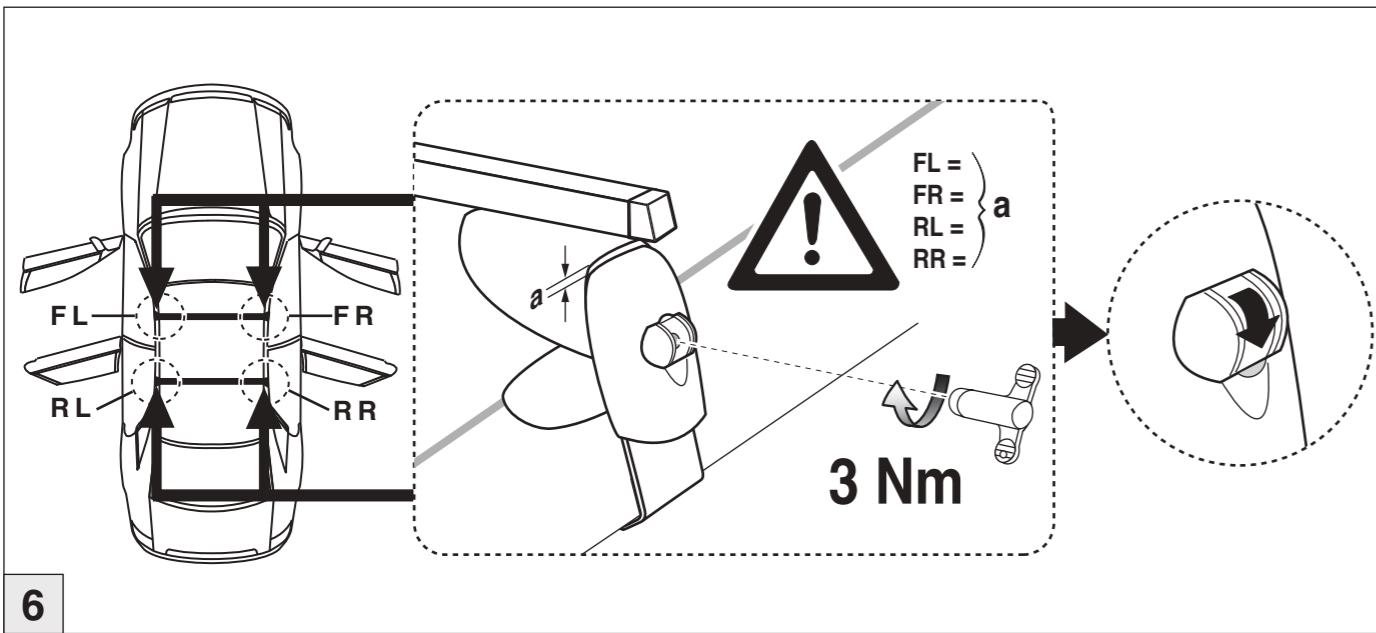

# Atera SIGNO

Mitsubishi  
Space Star 04/2013-

6

nur bei / only for Part-No.: 045 291

7

8