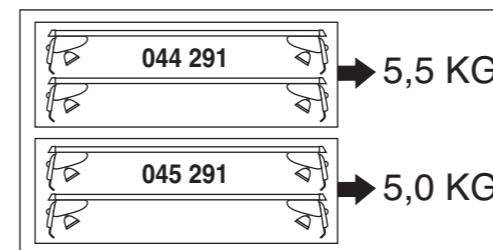

Atera
MADE IN GERMANY

Atera GmbH
Im Herrach 1
D-88299 Leutkirch
Internet: www.atera.de