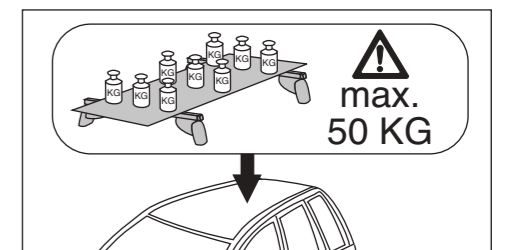

Atera
MADE IN GERMANY

Atera GmbH
Im Herrach 1
D-88299 Leutkirch
Internet: www.atera.de