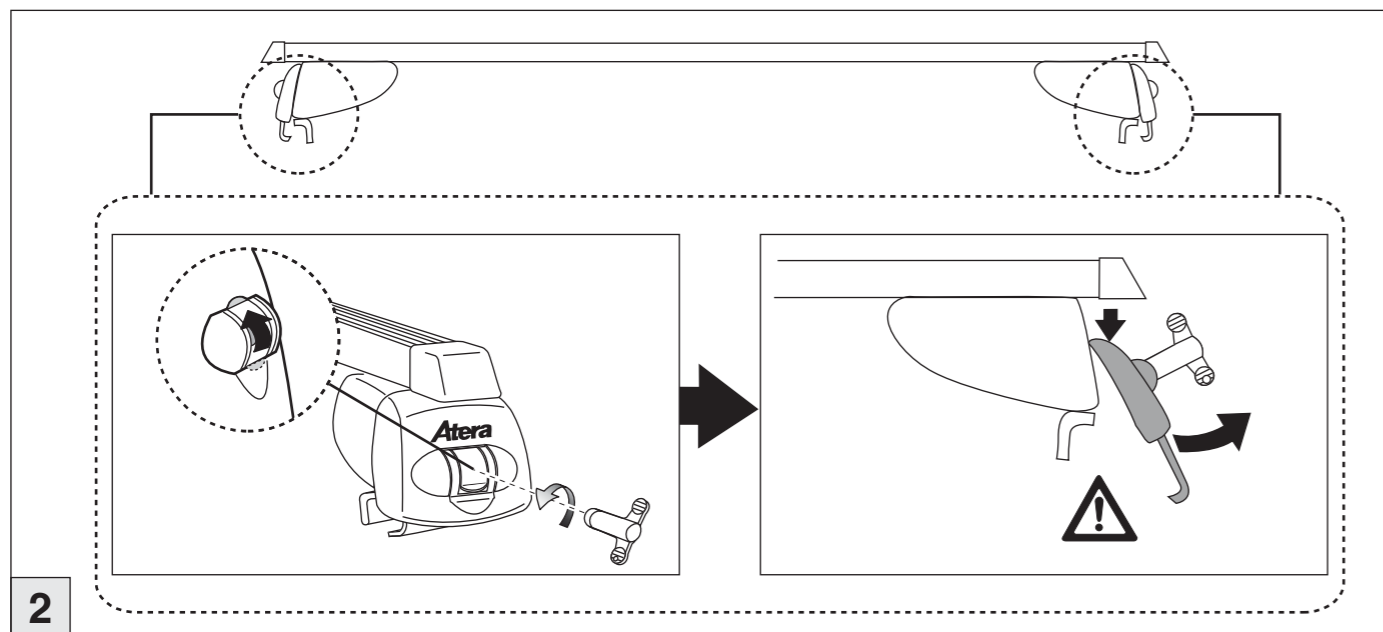

Atera SIGNO

Dacia
Duster 01/2014 – 01/2018