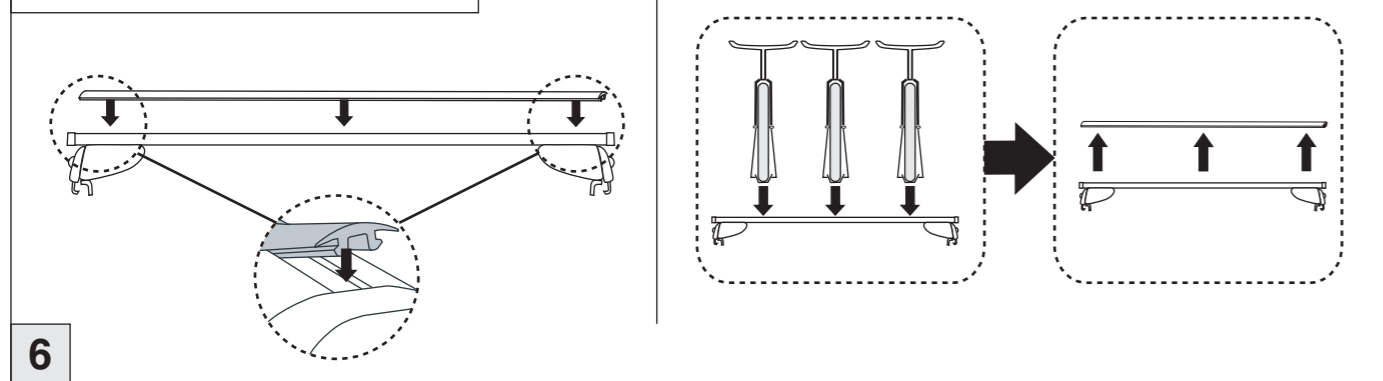

Atera SIGNO

Dacia
Duster 01/2014 – 01/2018

nur bei / only for Part-No.: 045 301

nur bei Art.Nr.: 045 301
only for part no.: 045 301

A- 9919700065	1- 9945700090	13- 9908700209
B- 9945700111	2- 9919700062	14- 9918700228
C- 9918700253	3- 9945700105	15- 9918700246
	4- 9912700051	16- 9917700010
	5a- 9918700526	17- 9918700588
	5b- 9918700527	18- 9918700245
	6- 9923700009	19- 9910700004
	7- 9918700250	20- 9908700375
	8- 9918700249	21- 9918700247
	9- 9904700466	22a- 9949701522
	10- 9912700047	22b- 9949701522
	11- 9910700004	22c- 9949701522
	12- 9908700231	22d- 9949701522