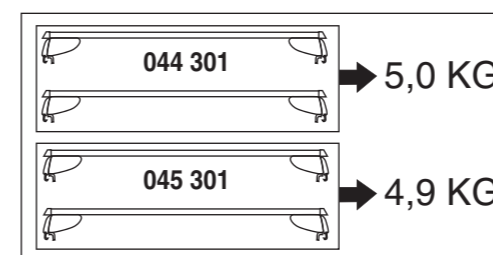

Atera SIGNO

Dacia
Duster 01/2014 – 01/2018

Part-No. : 044 301
Part-No. : 045 301

Atera
Atera GmbH
Im Herrach 1
D-88299 Leutkirch
Internet: www.atera.de