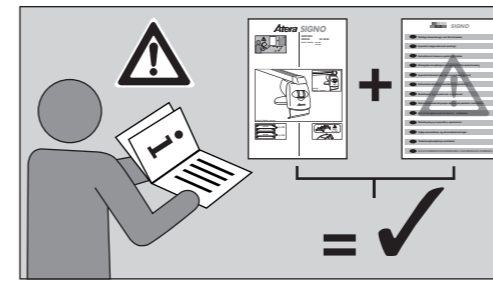

Atera SIGNO

Dacia
Duster 01/2014 – 01/2018

Part-No. : 044 301
Part-No. : 045 301

Atera
Atera GmbH
Im Herrach 1
D-88299 Leutkirch
Internet: www.atera.de