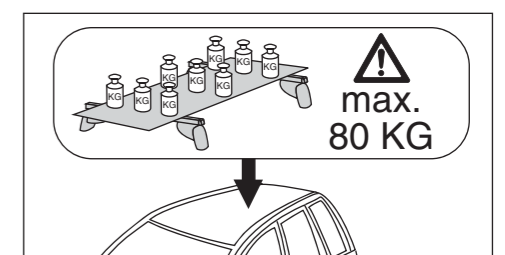

Atera SIGNO

Dacia
Duster 01/2014 – 01/2018

Part-No. : 044 301
Part-No. : 045 301

Atera
Atera GmbH
Im Herrach 1
D-88299 Leutkirch
Internet: www.atera.de