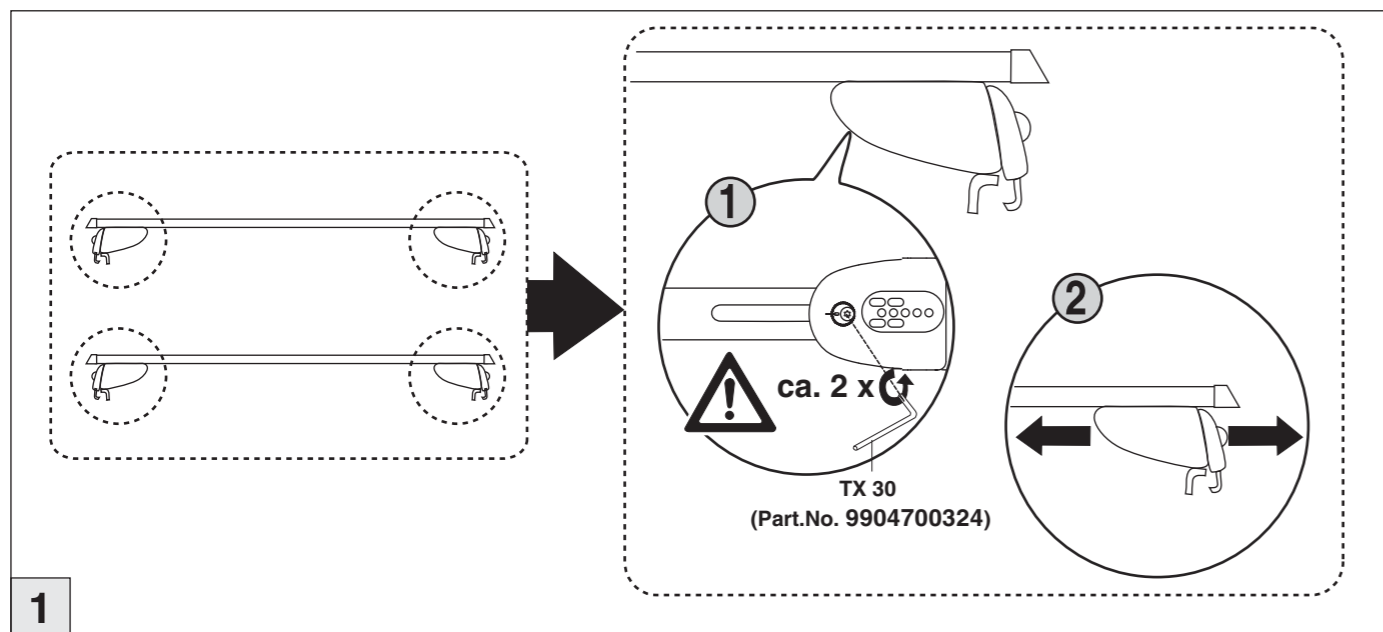

Atera SIGNO

Dacia
Duster 01/2014 – 01/2018