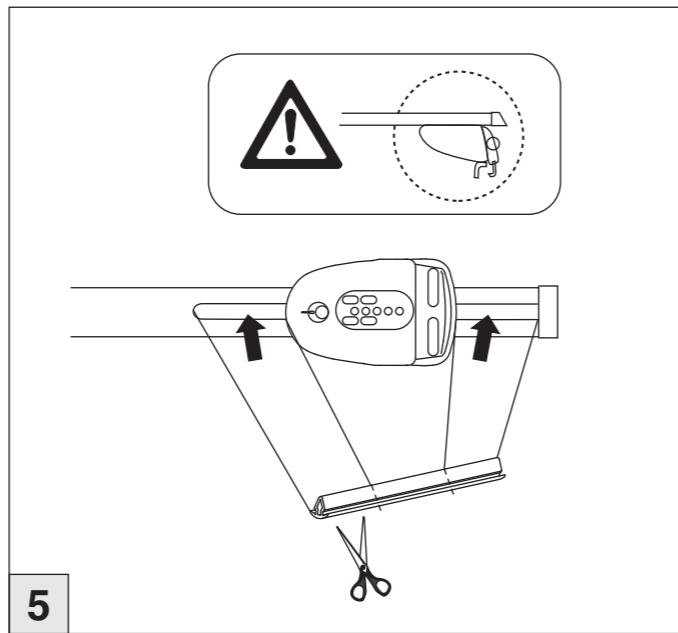

Atera SIGNO

Dacia
Duster 01/2014 – 01/2018

nur bei / only for Part-No.: 045 301

nur bei Art.Nr.: 045 301
only for part no.: 045 301

A- 9919700065	1- 9945700090	13- 9908700209
B- 9945700111	2- 9919700062	14- 9918700228
C- 9918700253	3- 9945700105	15- 9918700246
	4- 9912700051	16- 9917700010
	5a- 9918700526	17- 9918700588
	5b- 9918700527	18- 9918700245
	6- 9923700009	19- 9910700004
	7- 9918700250	20- 9908700375
	8- 9918700249	21- 9918700247
	9- 9904700466	22a- 9949701522
	10- 9912700047	22b- 9949701522
	11- 9910700004	22c- 9949701522
	12- 9908700231	22d- 9949701522

22a (FL)
22b (FR)
22c (RL)
22d (RR)

8830700387
9904700324

Atera SIGNO

Dacia
Duster 01/2014 – 01/2018

Part-No. : 044 301
Part-No. : 045 301

Atera
Atera GmbH
Im Herrach 1
D-88299 Leutkirch
Internet: www.atera.de