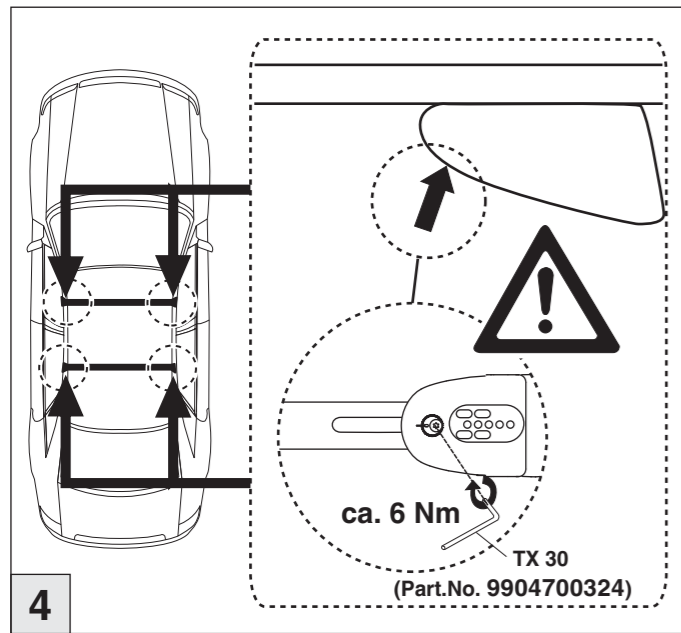

Atera SIGNO

Dacia
Duster 01/2014 – 01/2018

nur bei / only for Part-No.: 045 301

nur bei Art.Nr.: 045 301
only for part no.: 045 301

A- 9919700065	1- 9945700090	13- 9908700209
B- 9945700111	2- 9919700062	14- 9918700228
C- 9918700253	3- 9945700105	15- 9918700246
	4- 9912700051	16- 9917700010
	5a- 9918700526	17- 9918700588
	5b- 9918700527	18- 9918700245
	6- 9923700009	19- 9910700004
	7- 9918700250	20- 9908700375
	8- 9918700249	21- 9918700247
	9- 9904700466	22a- 9949701522
	10- 9912700047	22b- 9949701522
	11- 9910700004	22c- 9949701522
	12- 9908700231	22d- 9949701522

22a (FL)
22b (FR)
22c (RL)
22d (RR)

8830700387
9904700324

Atera SIGNO

Dacia
Duster 01/2014 – 01/2018

Part-No. : 044 301
Part-No. : 045 301

Atera
Atera GmbH
Im Herrach 1
D-88299 Leutkirch
Internet: www.atera.de