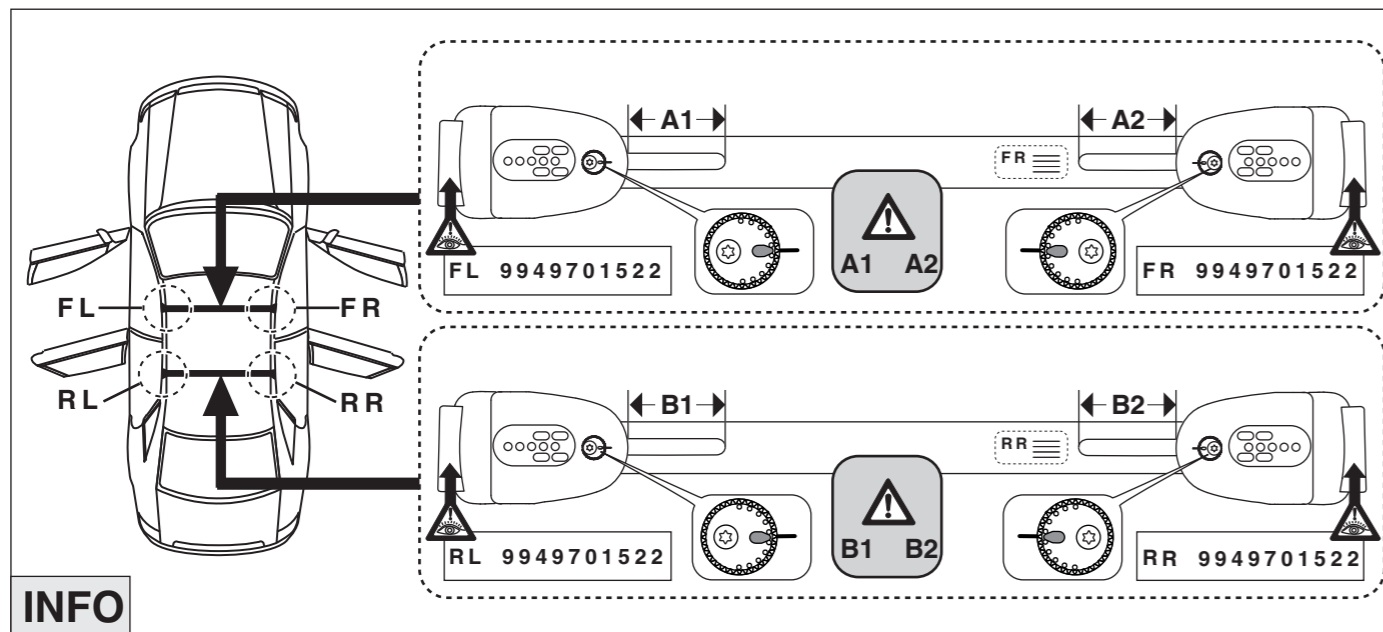

Atera SIGNO

Dacia
Duster 01/2014 – 01/2018