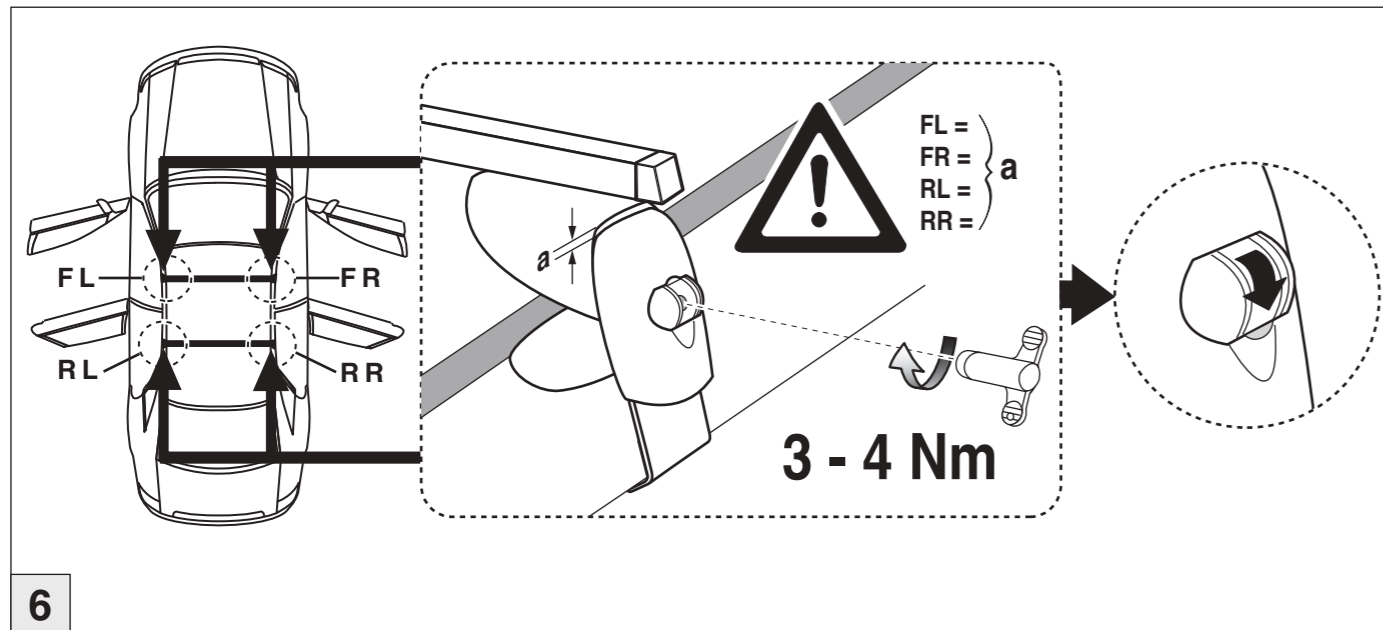

Atera SIGNO

Audi
A3 Limousine 09/2013-

Atera SIGNO

Audi
A3 Limousine 09/2013-
(4-türig ohne Reling / 4-doors without rail /
4-portes sans barres de toit)

Part-No. : 044 296
Part-No. : 045 296

Atera
MADE IN GERMANY
Atera GmbH
Im Herrach 1
D-88299 Leutkirch
Internet: www.atera.de