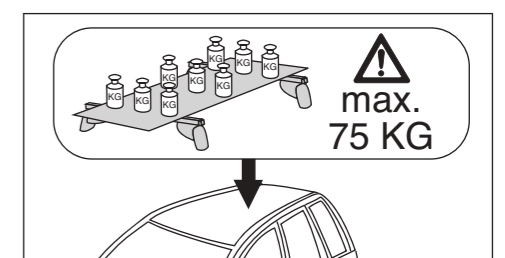

Atera SIGNO

Audi
A3 Limousine 09/2013-

Atera SIGNO

Audi
A3 Limousine 09/2013-
(4-türig ohne Reling / 4-doors without rail /
4-portes sans barres de toit)

Part-No. : 044 296
Part-No. : 045 296

Atera
MADE IN GERMANY
Atera GmbH
Im Herrach 1
D-88299 Leutkirch
Internet: www.atera.de