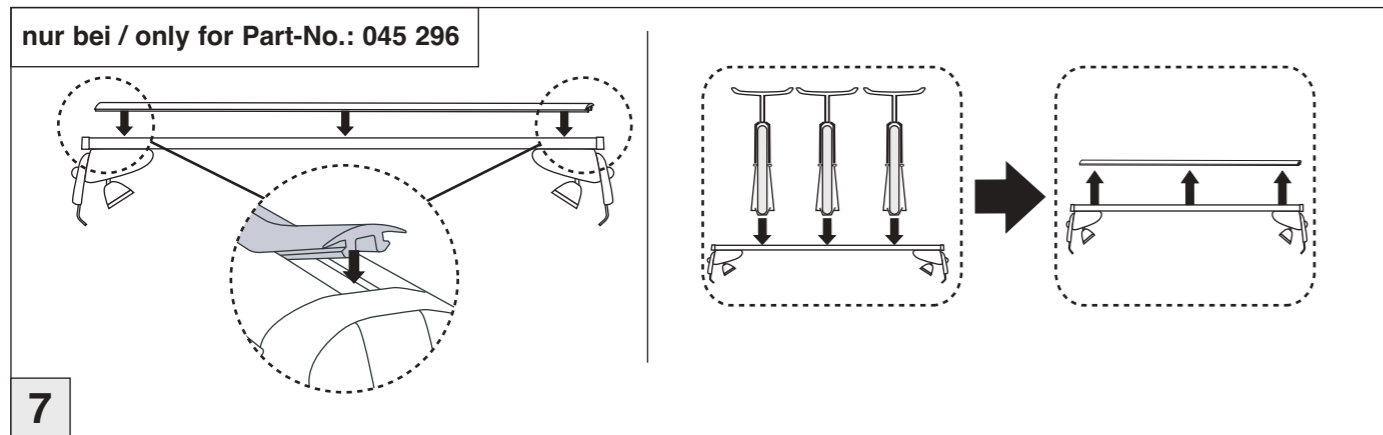

Atera SIGNO

Audi
A3 Limousine 09/2013-

Atera SIGNO

Audi
A3 Limousine 09/2013-
(4-türig ohne Reling / 4-doors without rail /
4-portes sans barres de toit)

Part-No. : 044 296
Part-No. : 045 296

Atera
MADE IN GERMANY
Atera GmbH
Im Herrach 1
D-88299 Leutkirch
Internet: www.atera.de