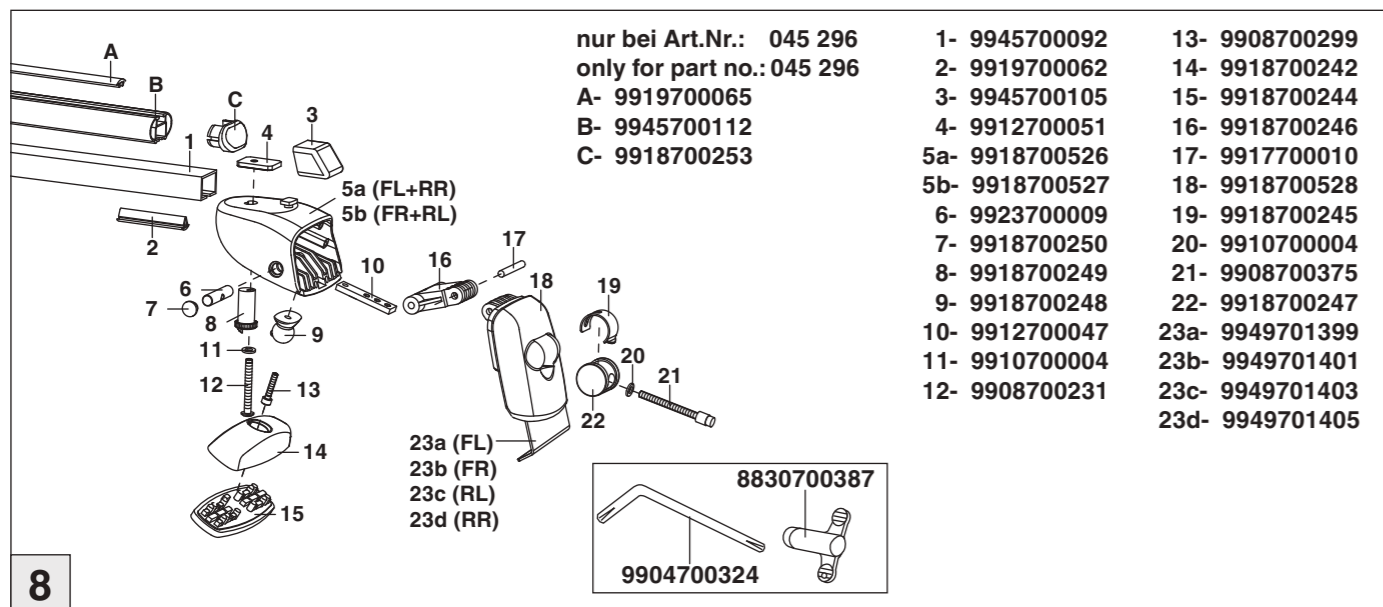

Atera SIGNO

Audi
A3 Limousine 09/2013-

Atera SIGNO

Audi
A3 Limousine 09/2013-
(4-türig ohne Reling / 4-doors without rail /
4-portes sans barres de toit)

Part-No. : 044 296
Part-No. : 045 296

Atera
MADE IN GERMANY
Atera GmbH
Im Herrach 1
D-88299 Leutkirch
Internet: www.atera.de