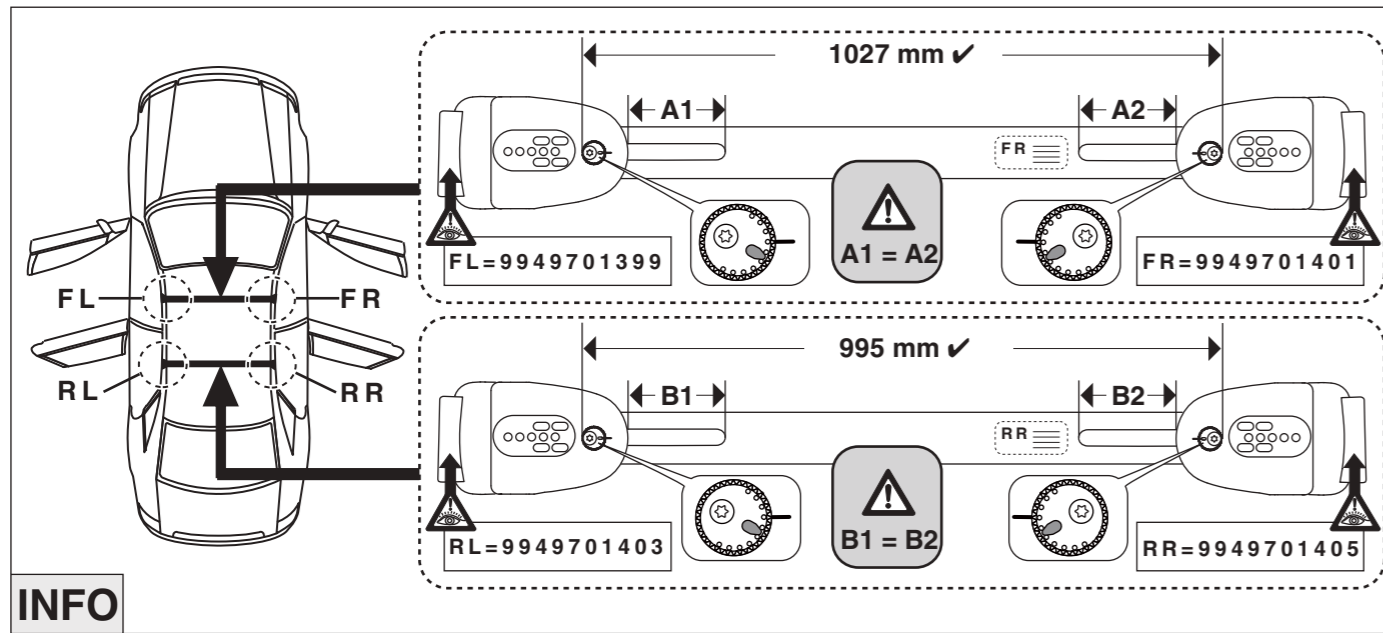

Atera SIGNO

Audi
A3 Limousine 09/2013-