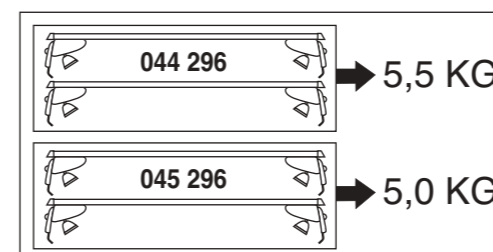

Atera SIGNO

Audi
A3 Limousine 09/2013-

Atera SIGNO

Audi
A3 Limousine 09/2013-
(4-türig ohne Reling / 4-doors without rail /
4-portes sans barres de toit)

Part-No. : 044 296
Part-No. : 045 296

Atera
MADE IN GERMANY
Atera GmbH
Im Herrach 1
D-88299 Leutkirch
Internet: www.atera.de