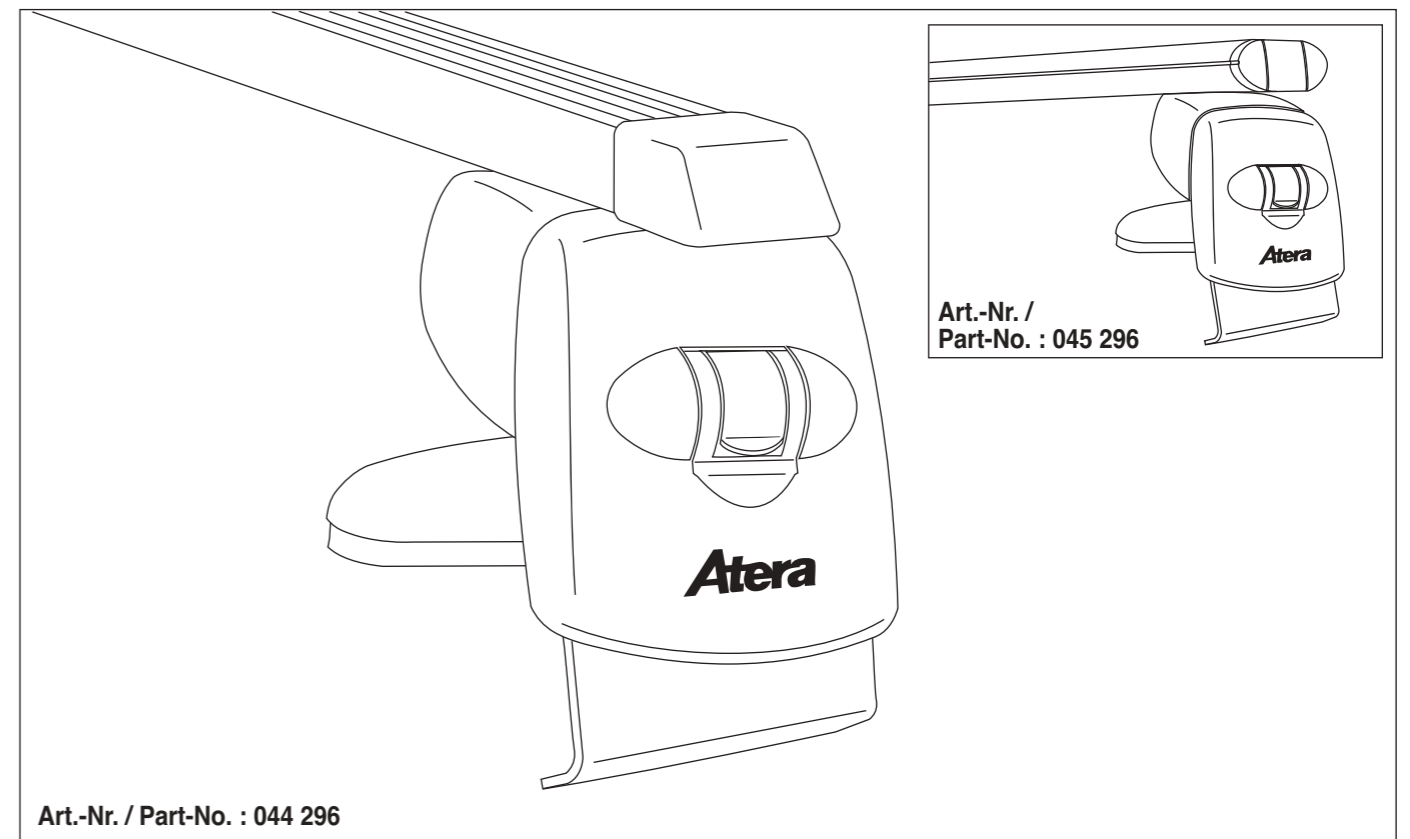

Atera SIGNO

Audi
A3 Limousine 09/2013-

Atera SIGNO

Audi
A3 Limousine 09/2013-
(4-türig ohne Reling / 4-doors without rail /
4-portes sans barres de toit)

Part-No. : 044 296
Part-No. : 045 296

Atera
MADE IN GERMANY
Atera GmbH
Im Herrach 1
D-88299 Leutkirch
Internet: www.atera.de

Atera SIGNO

Audi
A3 Limousine 09/2013-

INFO

1

2

3

Atera SIGNO

Audi
A3 Limousine 09/2013