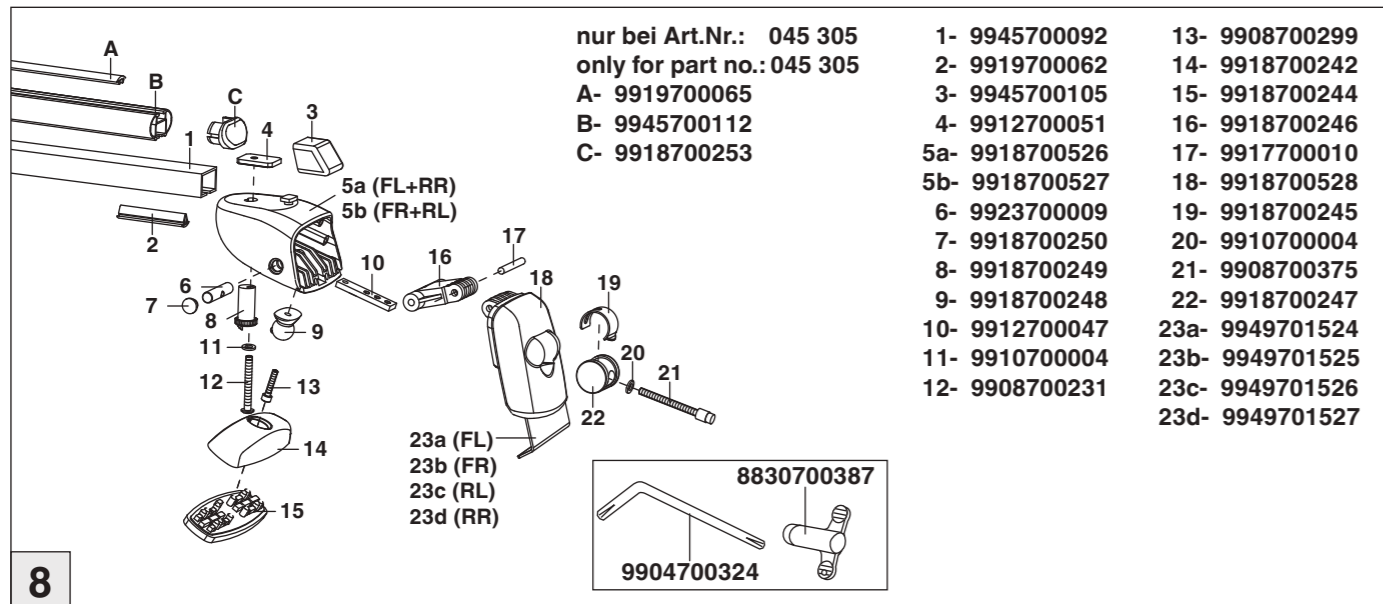

Atera SIGNO

Nissan Qashqai 02/2014 – 07/2017
Nissan Qashqai 07/2017 –

6

nur bei / only for Part-No.: 045 305

7

8

Atera SIGNO

Nissan
Qashqai 02/2014 – 07/2017
Qashqai 07/2017 –
(ohne Reling / without rail / sans barres de toit)
Part-No. : 044 305
Part-No. : 045 305

Art.-Nr. / Part-No. : 044 305

Atera
Atera GmbH
Im Herrach 1
D-88299 Leutkirch
Internet: www.atera.de
MADE IN GERMANY

© ATERA GmbH
Ref.-Nr.: 044 305_096454430500_992570048900
Ref.-Nr.: 045 305_096454530500_992570048900
Stand/State: 22/11/2017 – Rev 00 Ver 03