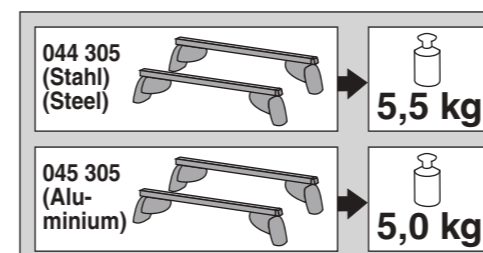

Atera
Atera GmbH
Im Herrach 1
D-88299 Leutkirch
Internet: www.atera.de
MADE IN GERMANY

© ATERA GmbH
Ref.-Nr.: 044 305_096454430500_992570048900
Ref.-Nr.: 045 305_096454530500_992570048900
Stand/State: 22/11/2017 – Rev 00 Ver 03