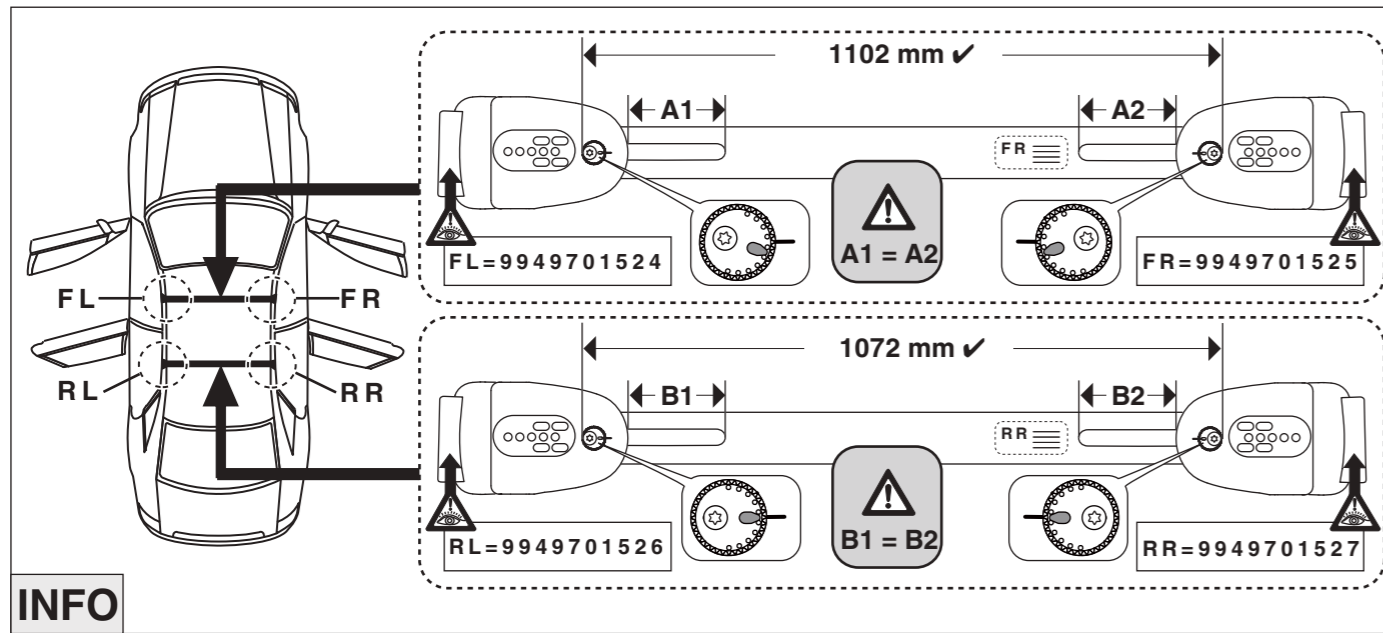

Atera SIGNO

Nissan Qashqai 02/2014 – 07/2017
Nissan Qashqai 07/2017 –