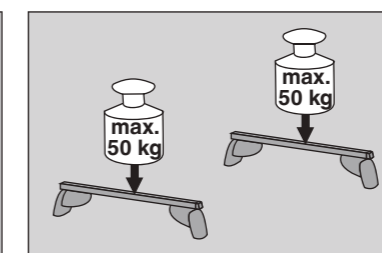

Atera
Atera GmbH
Im Herrach 1
D-88299 Leutkirch
Internet: www.atera.de
MADE IN GERMANY

© ATERA GmbH
Ref.-Nr.: 044 305_096454430500_992570048900
Ref.-Nr.: 045 305_096454530500_992570048900
Stand/State: 22/11/2017 – Rev 00 Ver 03