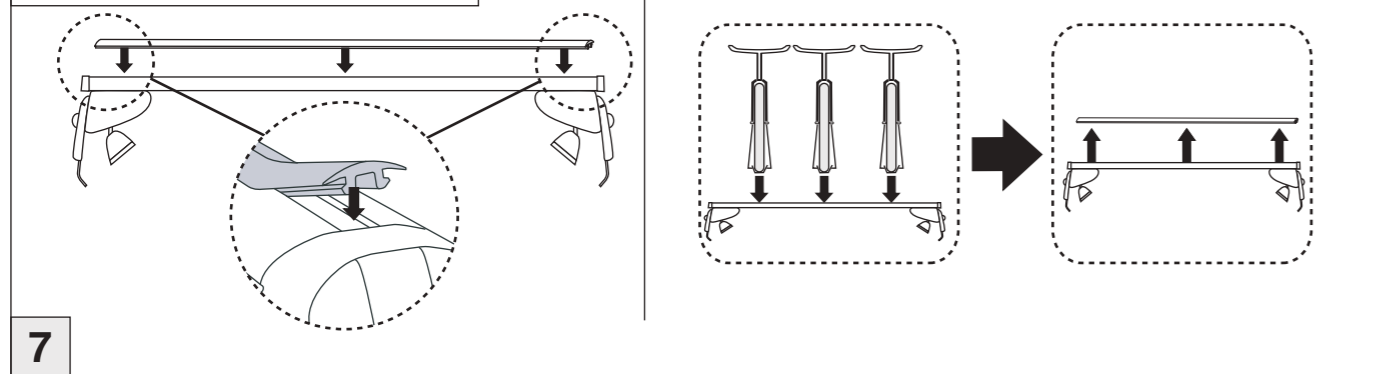

Atera SIGNO

Nissan Qashqai 02/2014 – 07/2017
Nissan Qashqai 07/2017 –

6

nur bei / only for Part-No.: 045 305

7

8

Atera SIGNO

Nissan
Qashqai 02/2014 – 07/2017
Qashqai 07/2017 –
(ohne Reling / without rail / sans barres de toit)
Part-No. : 044 305
Part-No. : 045 305