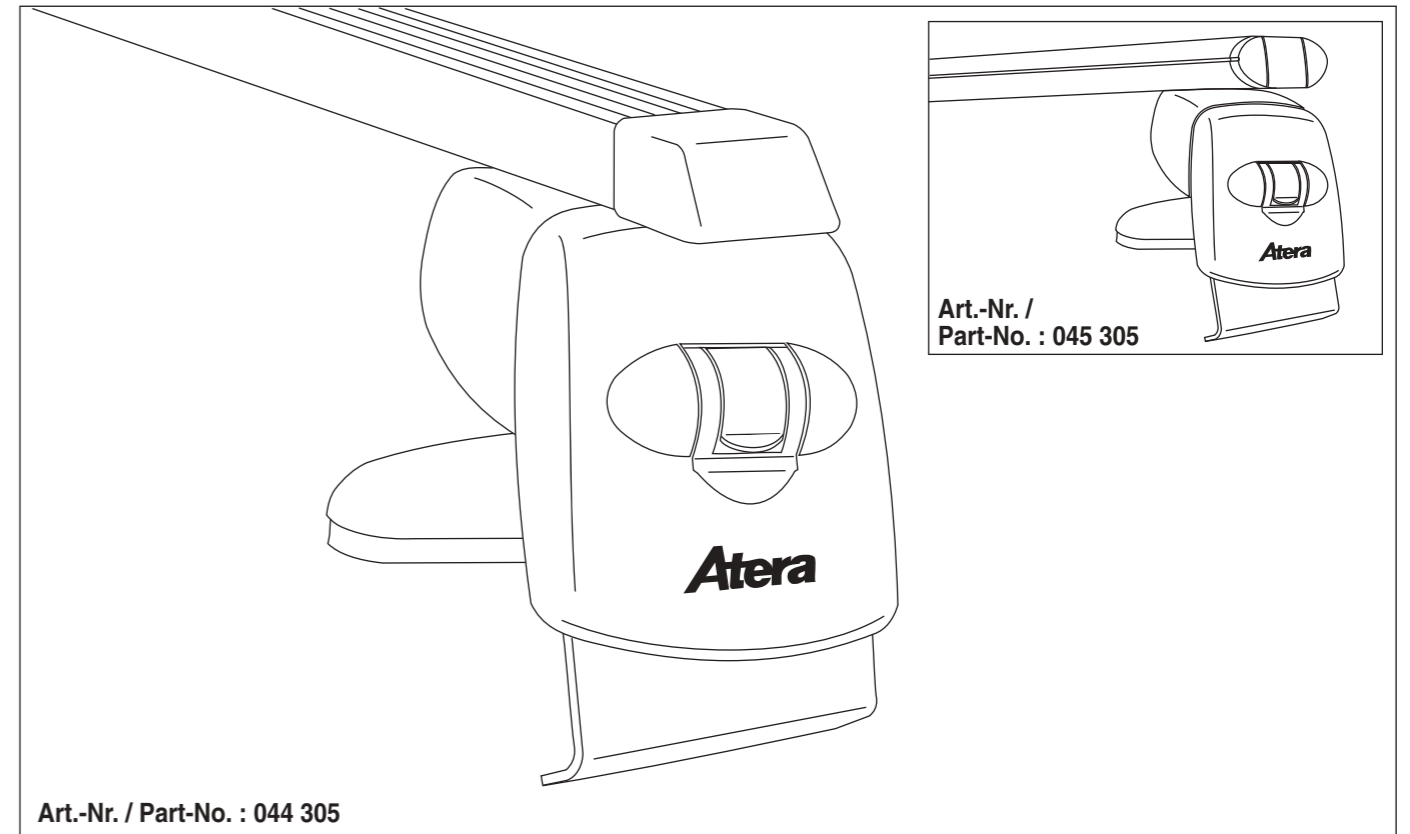

Atera SIGNO

Nissan Qashqai 02/2014 – 07/2017
Nissan Qashqai 07/2017 –

6

nur bei / only for Part-No.: 045 305

7

8

Atera SIGNO

Nissan
Qashqai 02/2014 – 07/2017
Qashqai 07/2017 –
(ohne Reling / without rail / sans barres de toit)
Part-No. : 044 305
Part-No. : 045 305

Art.-Nr. / Part-No. : 044 305

Atera
Atera GmbH
Im Herrach 1
D-88299 Leutkirch
Internet: www.atera.de
MADE IN GERMANY

© ATERA GmbH
Ref.-Nr.: 044 305_096454430500_992570048900
Ref.-Nr.: 045 305_096454530500_992570048900
Stand/State: 22/11/2017 – Rev 00 Ver 03