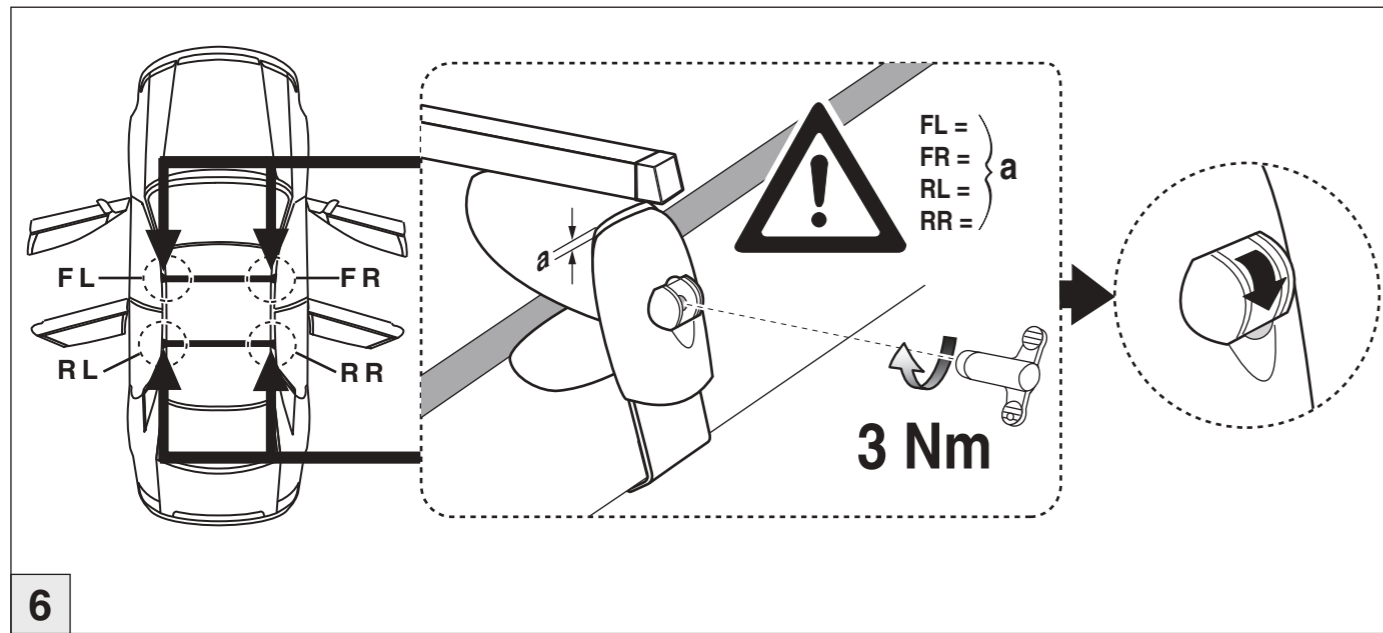

Atera SIGNO

Nissan Qashqai 02/2014 – 07/2017
Nissan Qashqai 07/2017 –

6

nur bei / only for Part-No.: 045 305

7

8

Atera SIGNO

Nissan
Qashqai 02/2014 – 07/2017
Qashqai 07/2017 –
(ohne Reling / without rail / sans barres de toit)
Part-No. : 044 305
Part-No. : 045 305