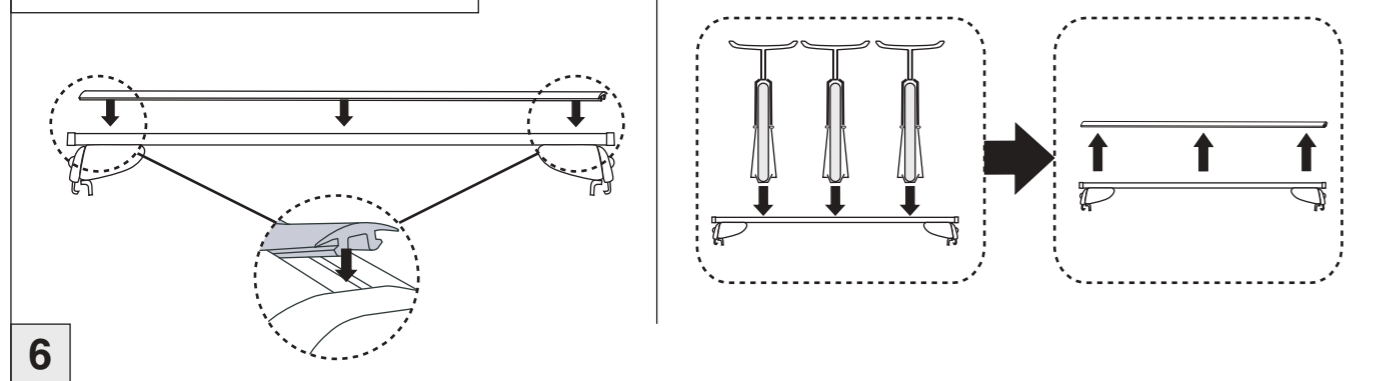

# Atera SIGNO

Dacia  
Duster 01/2014 – 01/2018

nur bei / only for Part-No.: 045 301

nur bei Art.Nr.: 045 301  
only for part no.: 045 301

A- 9919700065	1- 9945700090	13- 9908700209
B- 9945700111	2- 9919700062	14- 9918700228
C- 9918700253	3- 9945700105	15- 9918700246
	4- 9912700051	16- 9917700010
	5a- 9918700526	17- 9918700588
	5b- 9918700527	18- 9918700245
	6- 9923700009	19- 9910700004
	7- 9918700250	20- 9908700375
	8- 9918700249	21- 9918700247
	9- 9904700466	22a- 9949701522
	10- 9912700047	22b- 9949701522
	11- 9910700004	22c- 9949701522
	12- 9908700231	22d- 9949701522

5a (FL+RR)  
5b (FR+RL)

22a (FL)  
22b (FR)  
22c (RL)  
22d (RR)

8830700387  
9904700324