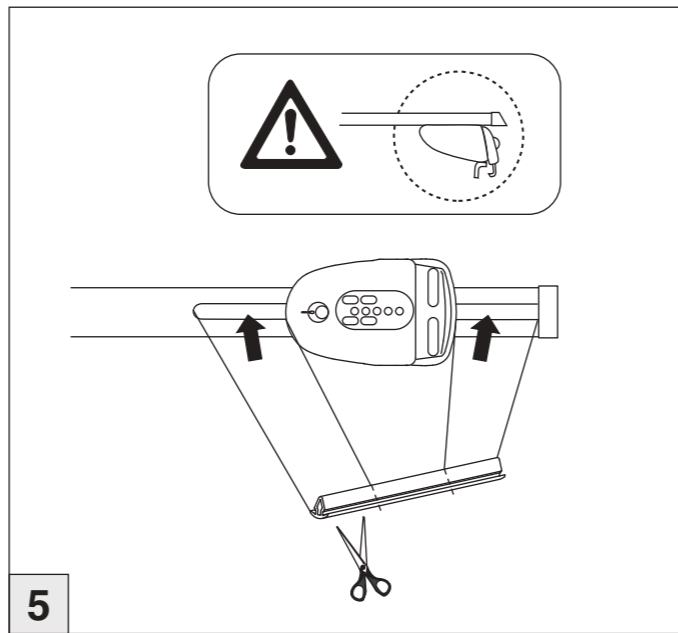

# Atera SIGNO

Dacia  
Duster 01/2014 – 01/2018

nur bei / only for Part-No.: 045 301

nur bei Art.Nr.: 045 301  
only for part no.: 045 301

A- 9919700065	1- 9945700090	13- 9908700209
B- 9945700111	2- 9919700062	14- 9918700228
C- 9918700253	3- 9945700105	15- 9918700246
	4- 9912700051	16- 9917700010
	5a- 9918700526	17- 9918700588
	5b- 9918700527	18- 9918700245
	6- 9923700009	19- 9910700004
	7- 9918700250	20- 9908700375
	8- 9918700249	21- 9918700247
	9- 9904700466	22a- 9949701522
	10- 9912700047	22b- 9949701522
	11- 9910700004	22c- 9949701522
	12- 9908700231	22d- 9949701522

5a (FL+RR)  
5b (FR+RL)

22a (FL)  
22b (FR)  
22c (RL)  
22d (RR)

8830700387  
9904700324