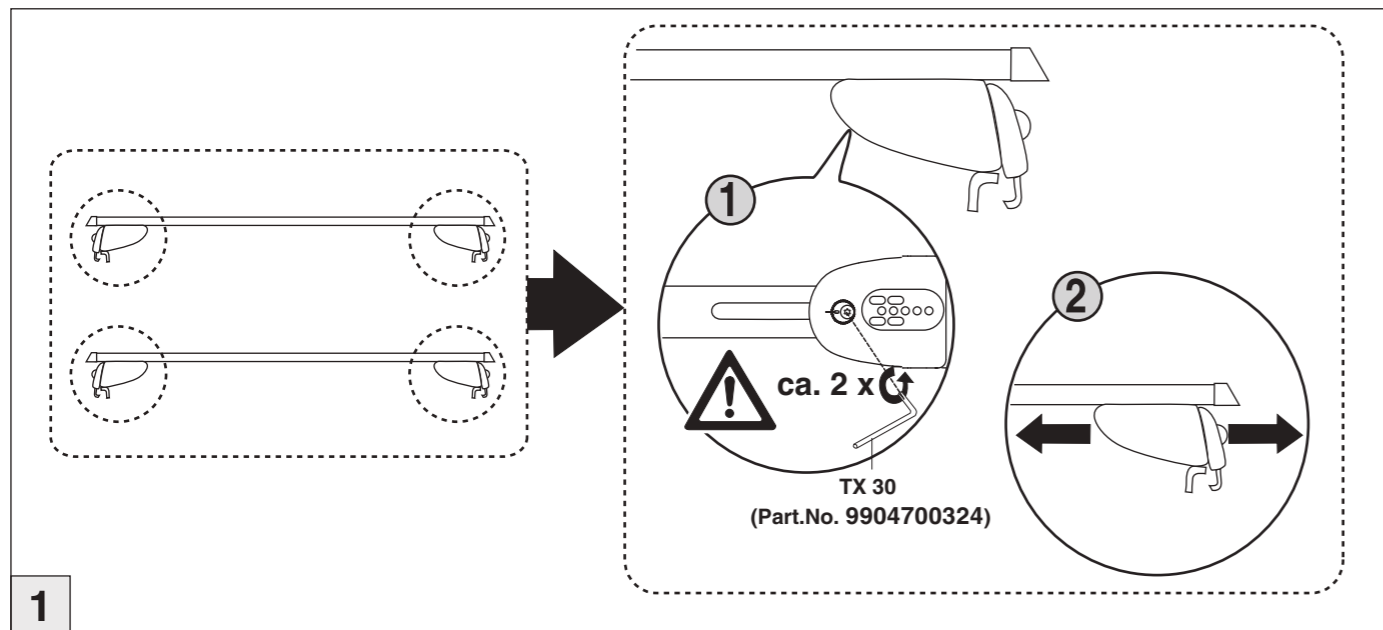

Atera SIGNO

Dacia
Duster 01/2014 – 01/2018