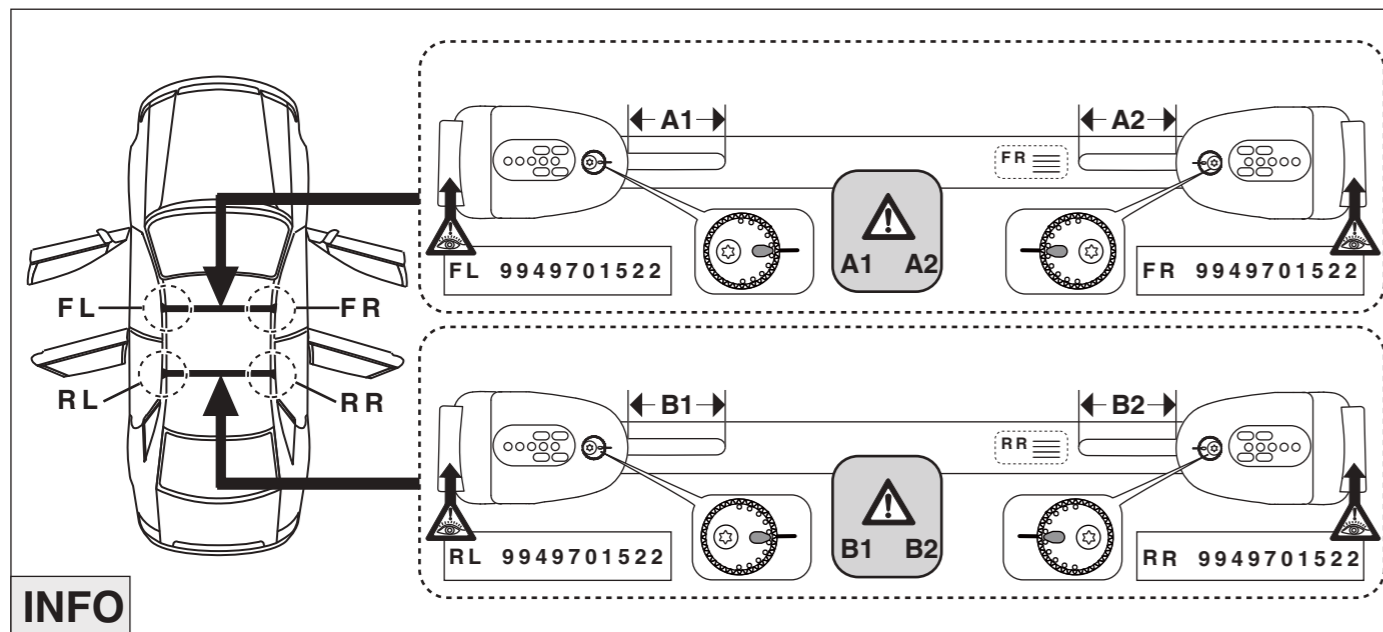

Atera SIGNO

Dacia
Duster 01/2014 – 01/2018