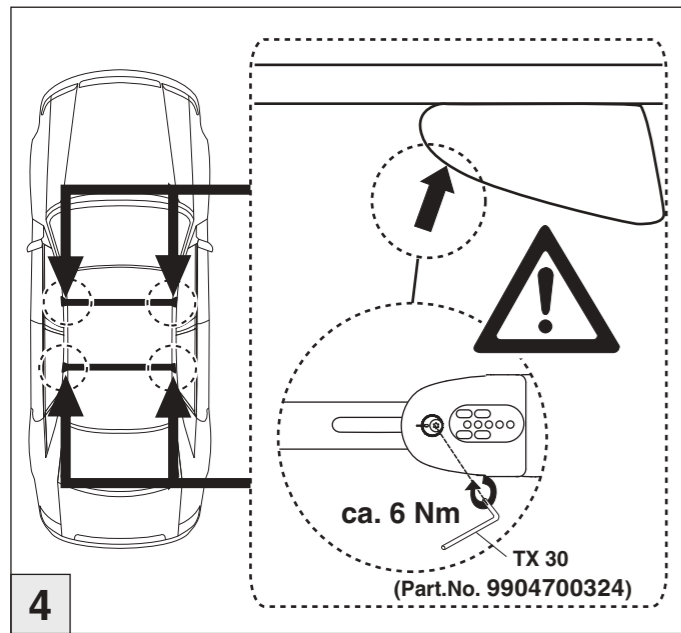

# Atera SIGNO

Dacia  
Duster 01/2014 – 01/2018

nur bei / only for Part-No.: 045 301

nur bei Art.Nr.: 045 301  
only for part no.: 045 301

A- 9919700065	1- 9945700090	13- 9908700209
B- 9945700111	2- 9919700062	14- 9918700228
C- 9918700253	3- 9945700105	15- 9918700246
	4- 9912700051	16- 9917700010
	5a- 9918700526	17- 9918700588
	5b- 9918700527	18- 9918700245
	6- 9923700009	19- 9910700004
	7- 9918700250	20- 9908700375
	8- 9918700249	21- 9918700247
	9- 9904700466	22a- 9949701522
	10- 9912700047	22b- 9949701522
	11- 9910700004	22c- 9949701522
	12- 9908700231	22d- 9949701522

5a (FL+RR)  
5b (FR+RL)

22a (FL)  
22b (FR)  
22c (RL)  
22d (RR)

8830700387  
9904700324