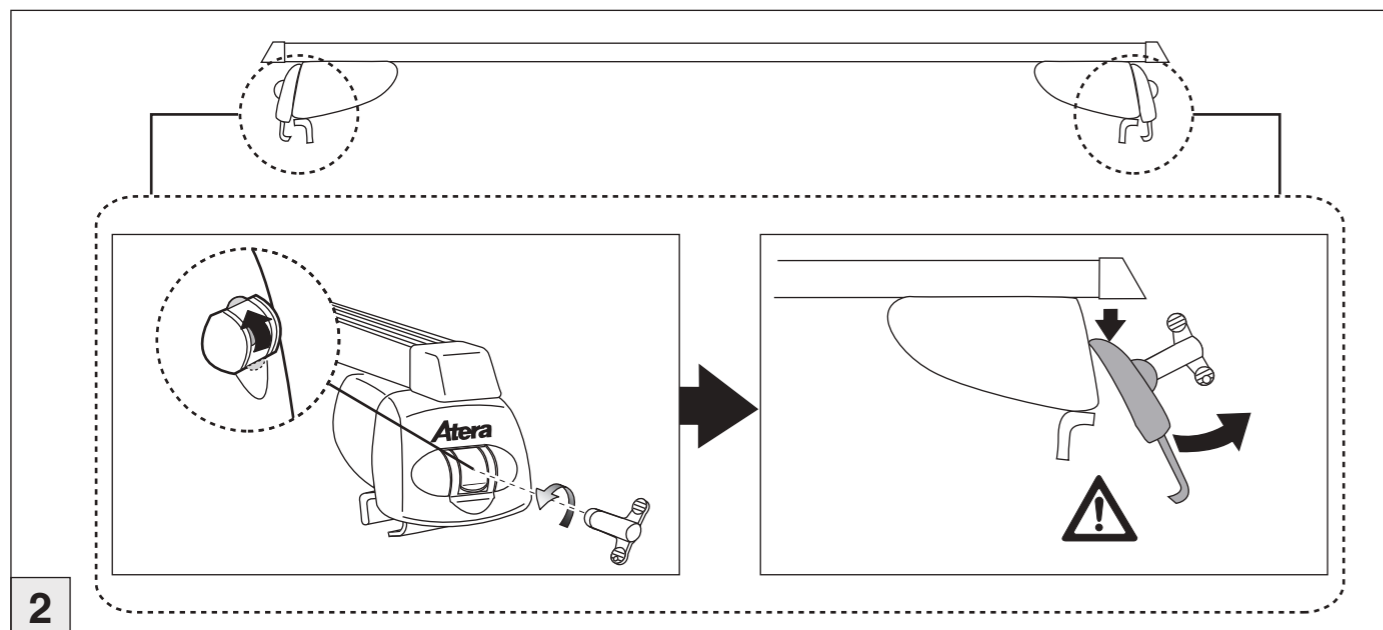

Atera SIGNO

Dacia
Duster 01/2014 – 01/2018