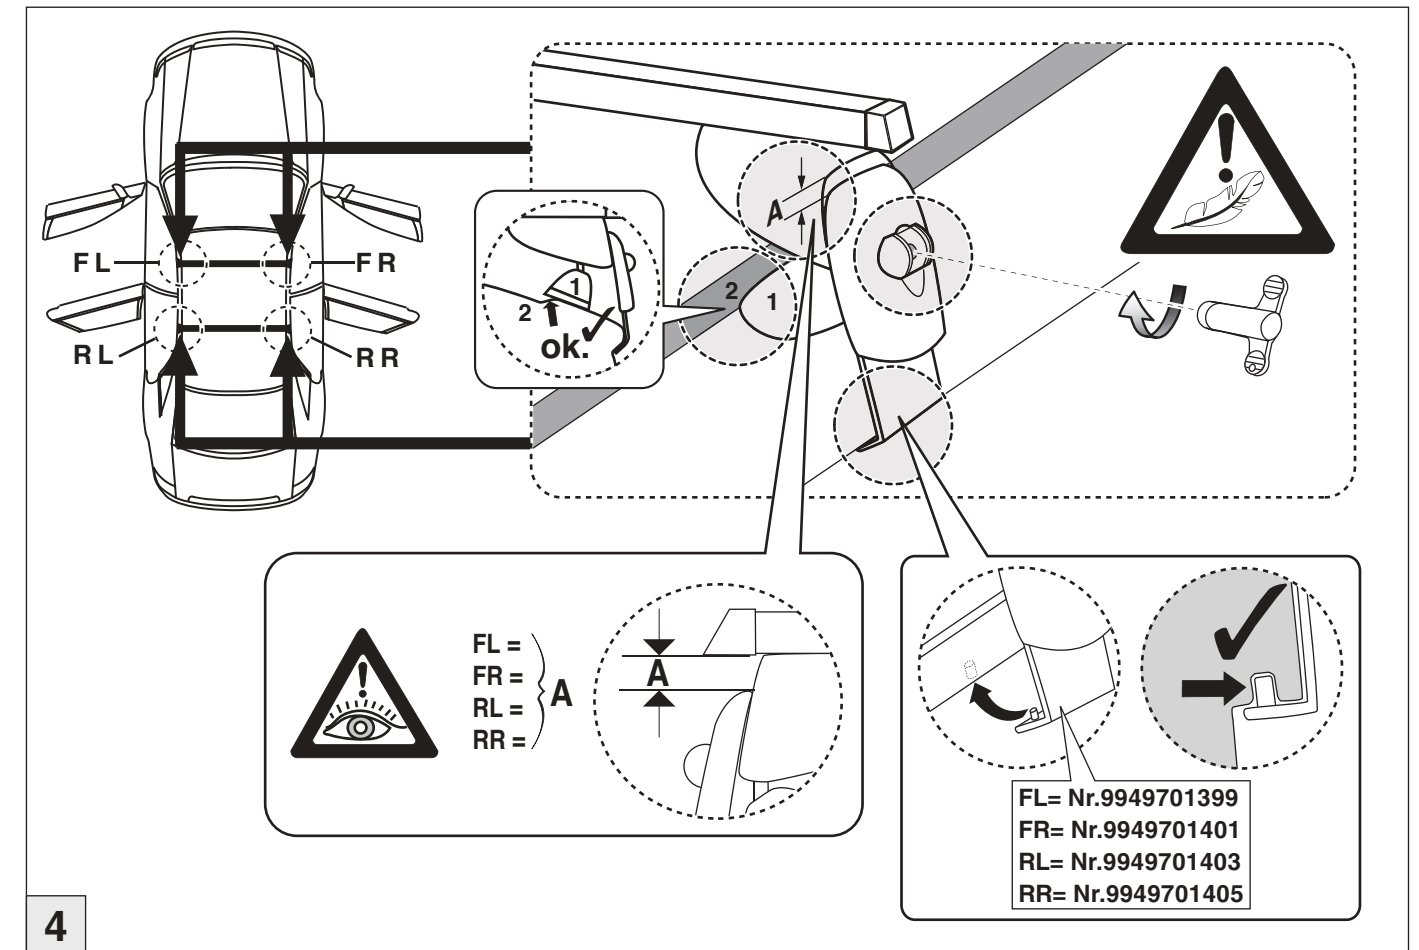

Atera SIGNO

Audi
A3 Limousine 09/2013