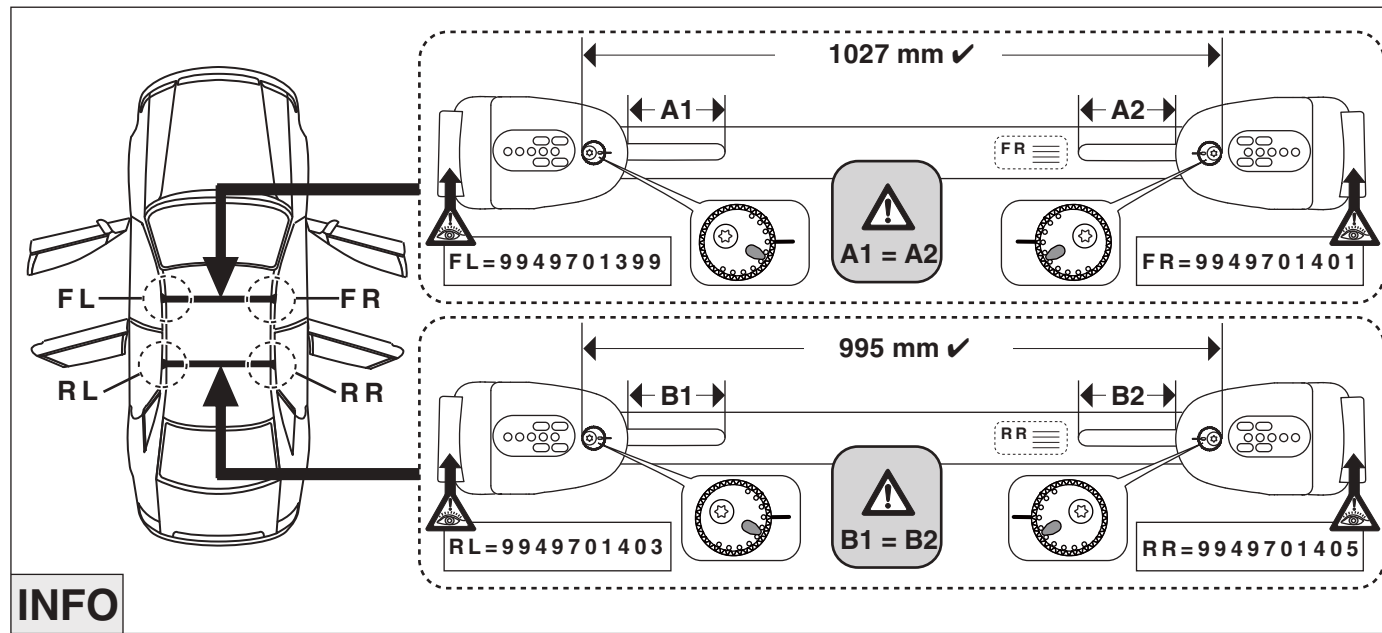

Part-No. : 044 296
Part-No. : 045 296

Atera
MADE IN GERMANY
Atera GmbH
Im Herrach 1
D-88299 Leutkirch
Internet: www.atera.de

Atera SIGNO

Audi
A3 Limousine 09/2013-

INFO

1

2

3