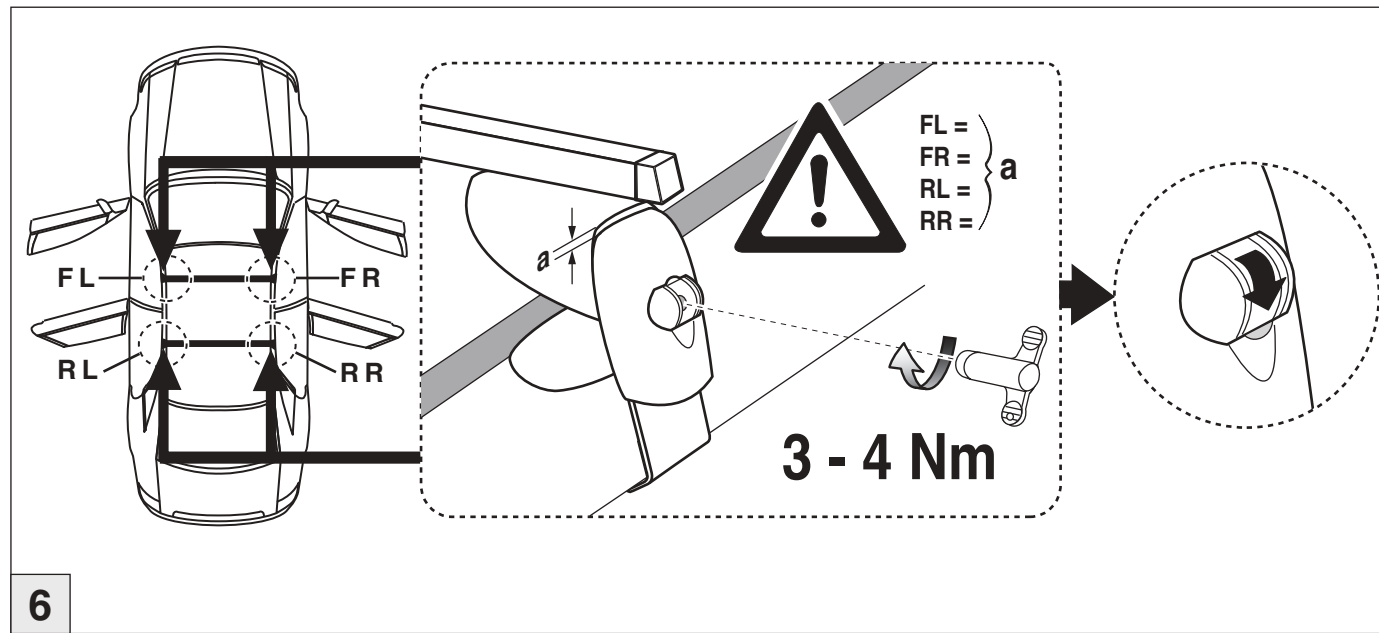

Atera SIGNO

Audi
A3 Limousine 09/2013-

6

nur bei / only for Part-No.: 045 296

7

8

Atera SIGNO

Audi
A3 Limousine 09/2013-
(4-türig ohne Reling / 4-doors without rail /
4-portes sans barres de toit)