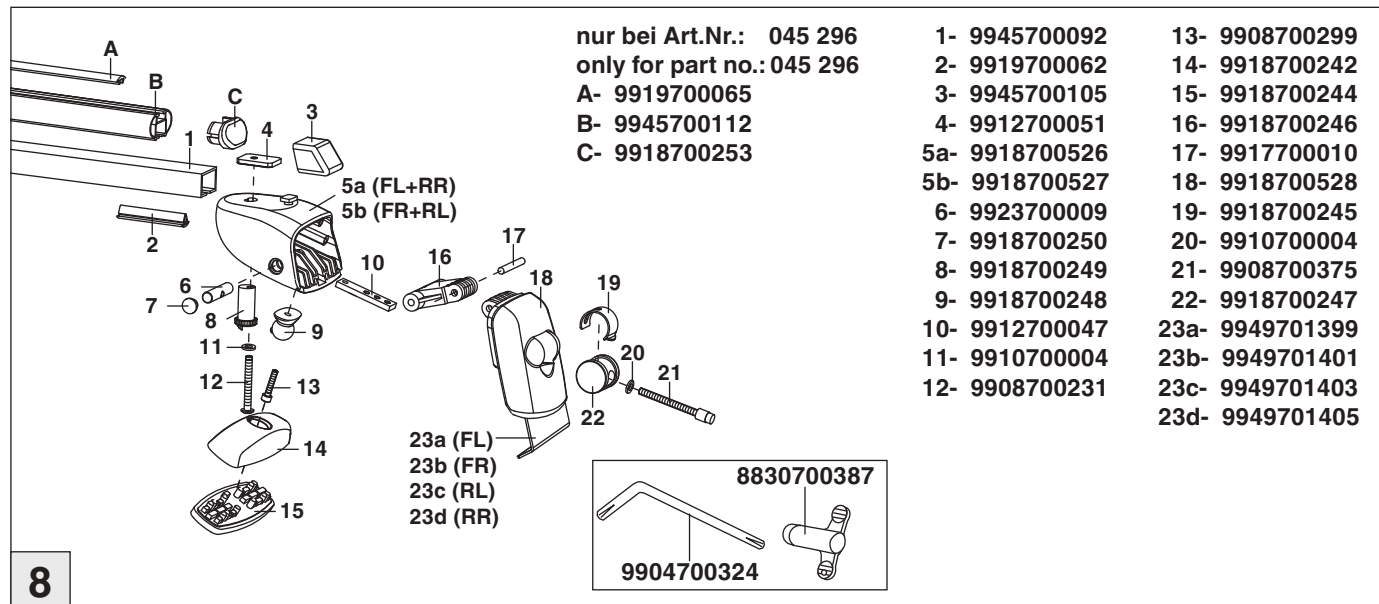

Atera SIGNO

Audi
A3 Limousine 09/2013-

6

nur bei / only for Part-No.: 045 296

7

8

Atera SIGNO

Audi
A3 Limousine 09/2013-
(4-türig ohne Reling / 4-doors without rail /
4-portes sans barres de toit)

Part-No. : 044 296
Part-No. : 045 296

Atera
MADE IN GERMANY
Atera GmbH
Im Herrach 1
D-88299 Leutkirch
Internet: www.atera.de

Atera SIGNO

Audi
A3 Limousine 09/2013-

INFO

1

2

3