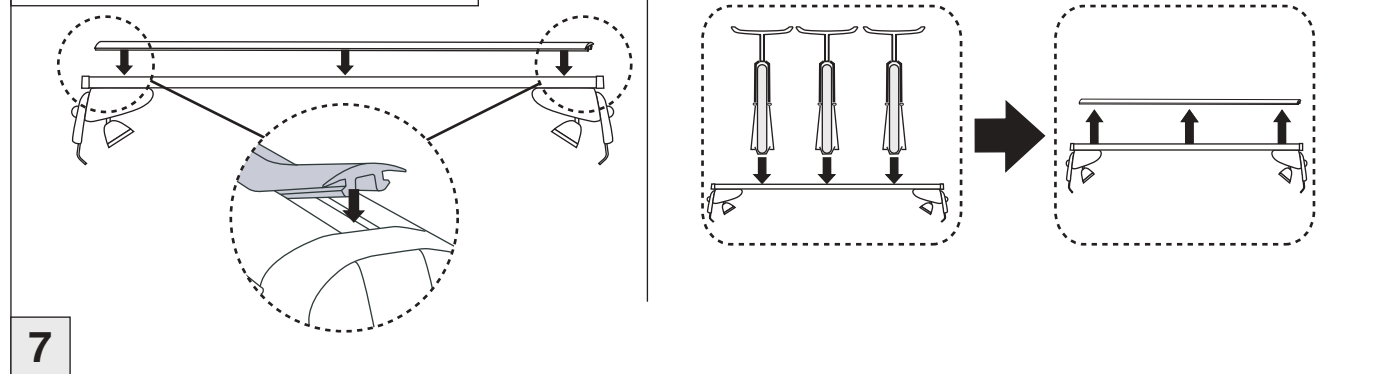

Atera SIGNO

Audi
A3 Limousine 09/2013-

6

nur bei / only for Part-No.: 045 296

7

8

Atera SIGNO

Audi
A3 Limousine 09/2013-
(4-türig ohne Reling / 4-doors without rail /
4-portes sans barres de toit)