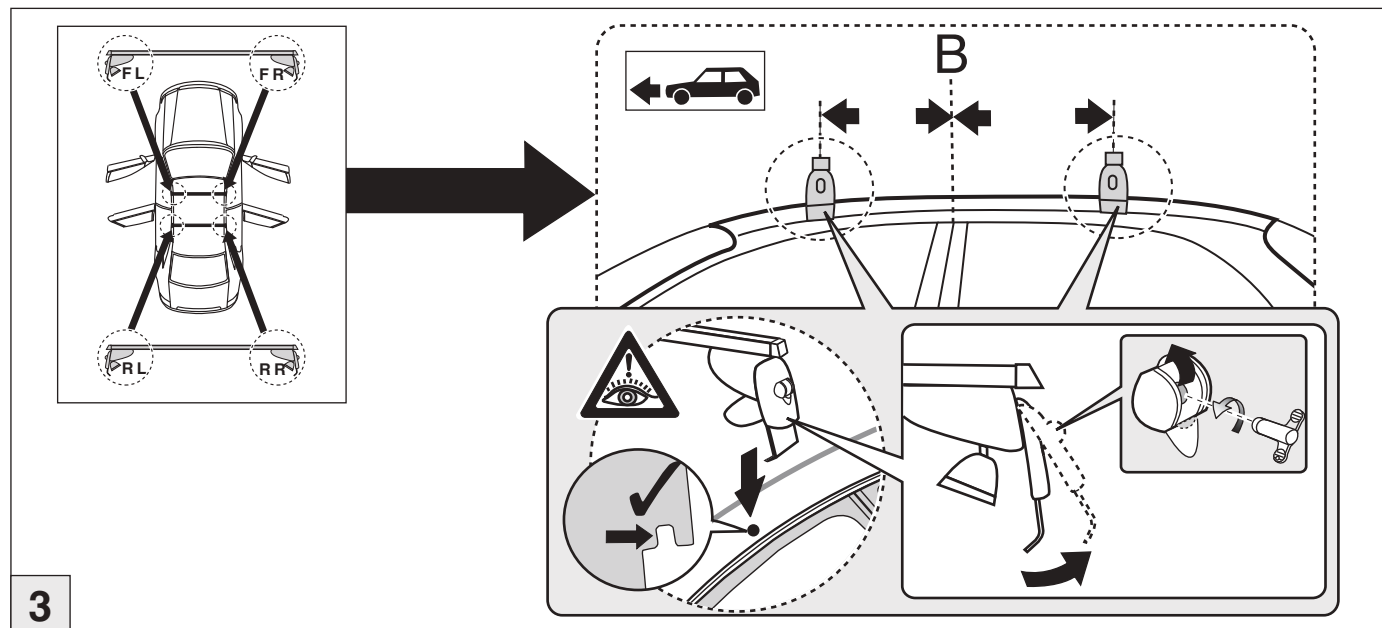

Part-No. : 044 296
Part-No. : 045 296

Atera
MADE IN GERMANY
Atera GmbH
Im Herrach 1
D-88299 Leutkirch
Internet: www.atera.de

Atera SIGNO

Audi
A3 Limousine 09/2013-

INFO

1

2

3