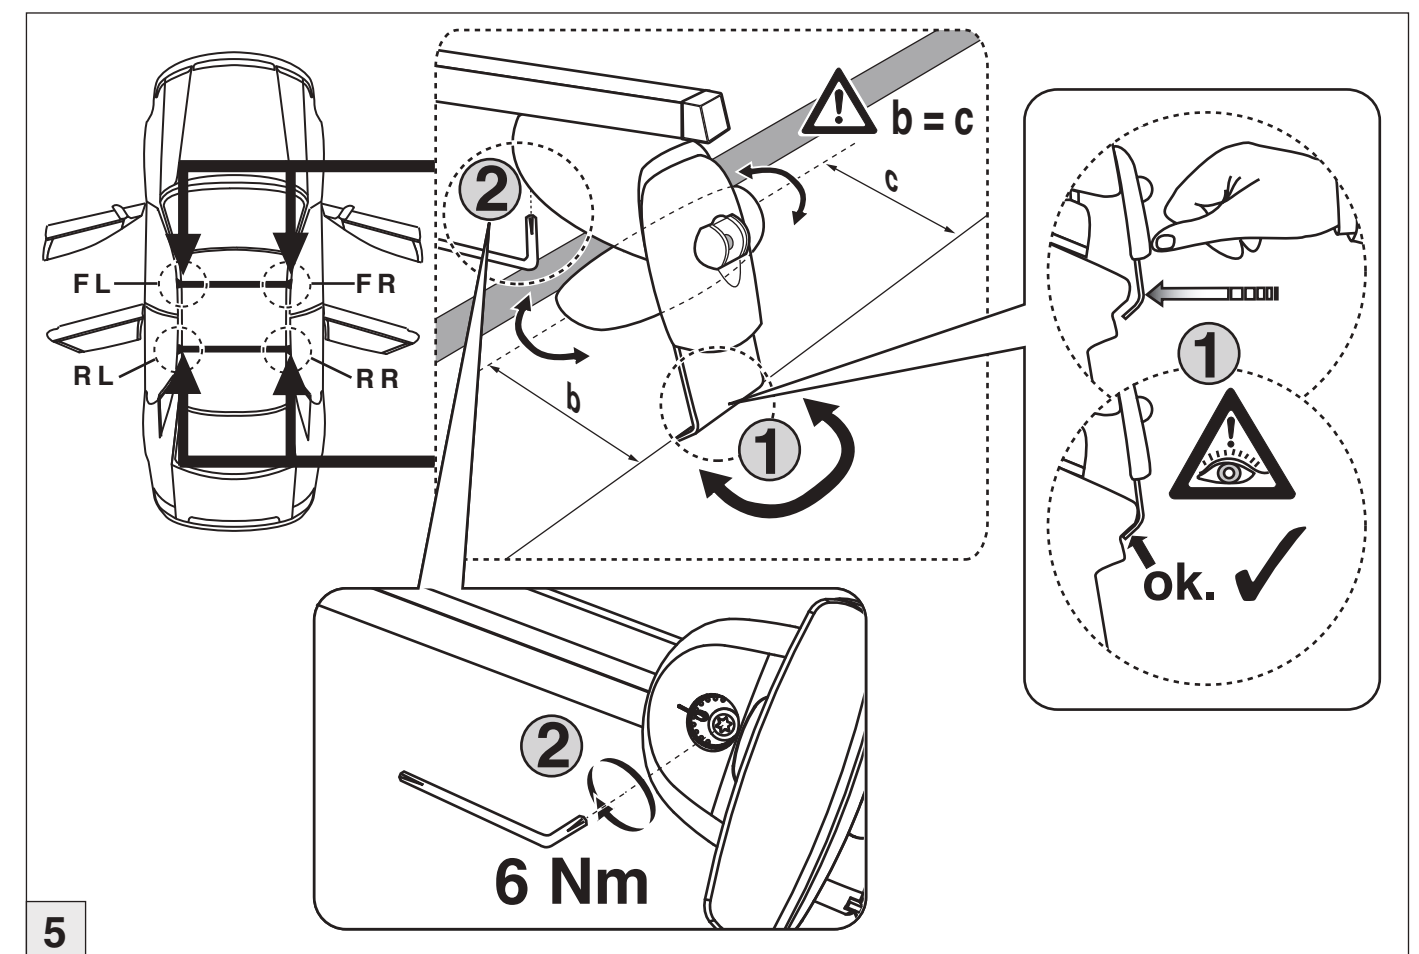

Atera SIGNO

Audi
A3 Limousine 09/2013-

INFO

1

2

3

Atera SIGNO

Audi
A3 Limousine 09/2013

4

5