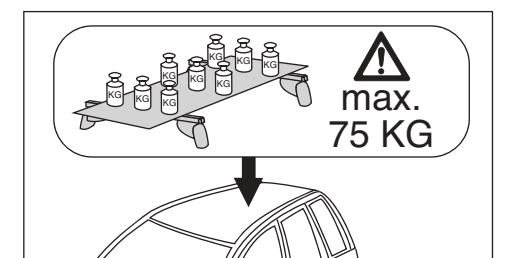

Atera
MADE IN GERMANY
Atera GmbH
Im Herrach 1
D-88299 Leutkirch
Internet: www.atera.de