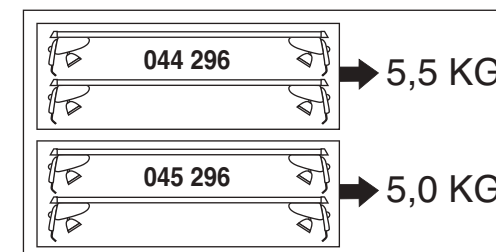

Atera
MADE IN GERMANY
Atera GmbH
Im Herrach 1
D-88299 Leutkirch
Internet: www.atera.de