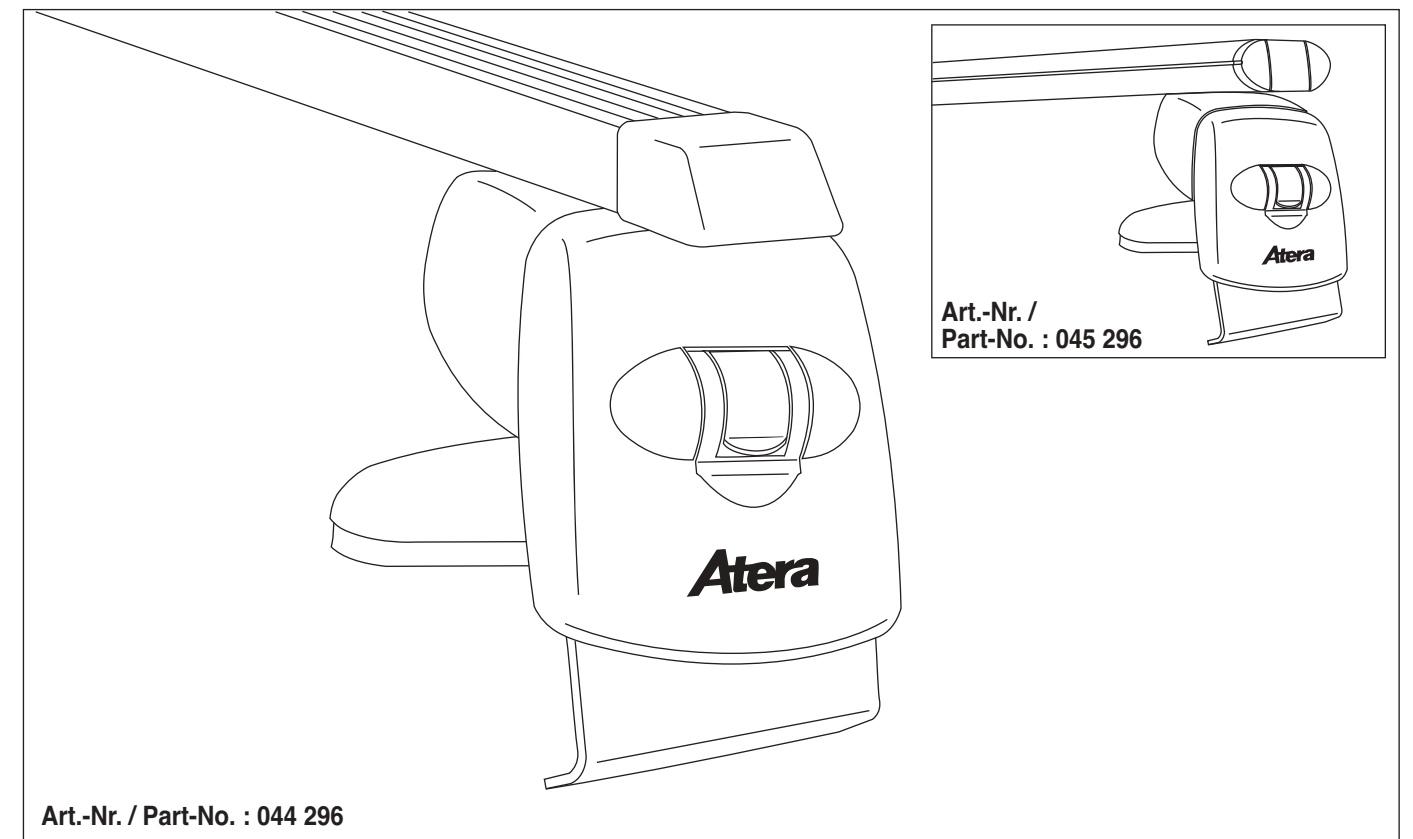

Atera SIGNO

Audi
A3 Limousine 09/2013-

6

nur bei / only for Part-No.: 045 296

7

8

Atera SIGNO

Audi
A3 Limousine 09/2013-
(4-türig ohne Reling / 4-doors without rail /
4-portes sans barres de toit)

Part-No. : 044 296
Part-No. : 045 296

Atera
MADE IN GERMANY
Atera GmbH
Im Herrach 1
D-88299 Leutkirch
Internet: www.atera.de

Atera SIGNO

Audi
A3 Limousine 09/2013-

INFO

1

2

3