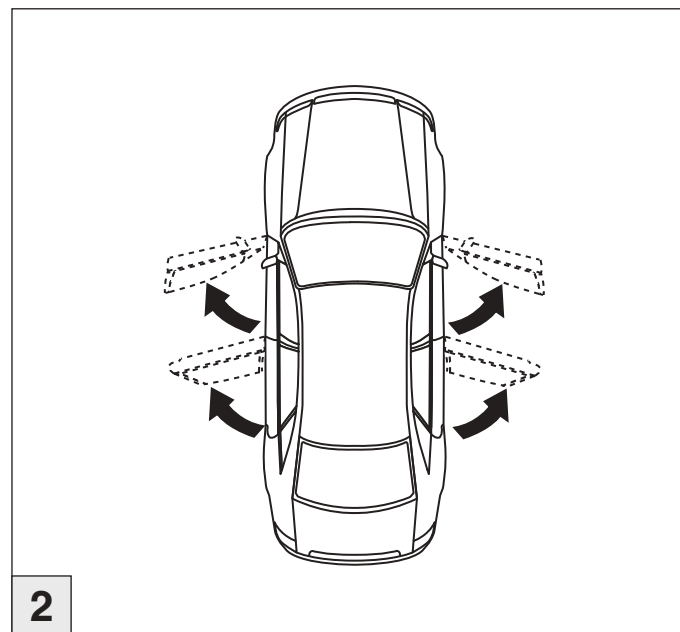

Part-No. : 044 296
Part-No. : 045 296

Atera
MADE IN GERMANY
Atera GmbH
Im Herrach 1
D-88299 Leutkirch
Internet: www.atera.de

Atera SIGNO

Audi
A3 Limousine 09/2013-

INFO

1

2

3