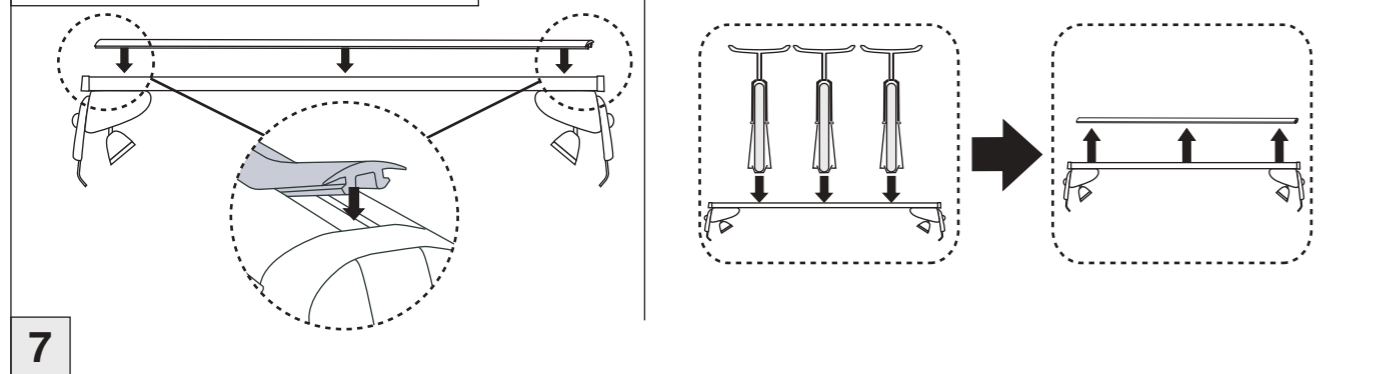

Atera SIGNO

Nissan Qashqai 02/2014 – 07/2017
Nissan Qashqai 07/2017 –

6

nur bei / only for Part-No.: 045 305

7

8

Atera SIGNO

Nissan
Qashqai 02/2014 – 07/2017
Qashqai 07/2017 –
(ohne Reling / without rail / sans barres de toit)