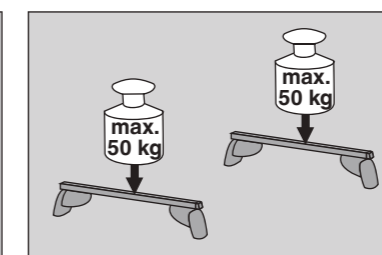

Atera SIGNO

Nissan Qashqai 02/2014 – 07/2017
Nissan Qashqai 07/2017 –

6

nur bei / only for Part-No.: 045 305

7

8

Atera SIGNO

Nissan
Qashqai 02/2014 – 07/2017
Qashqai 07/2017 –
(ohne Reling / without rail / sans barres de toit)

Part-No. : 044 305
Part-No. : 045 305