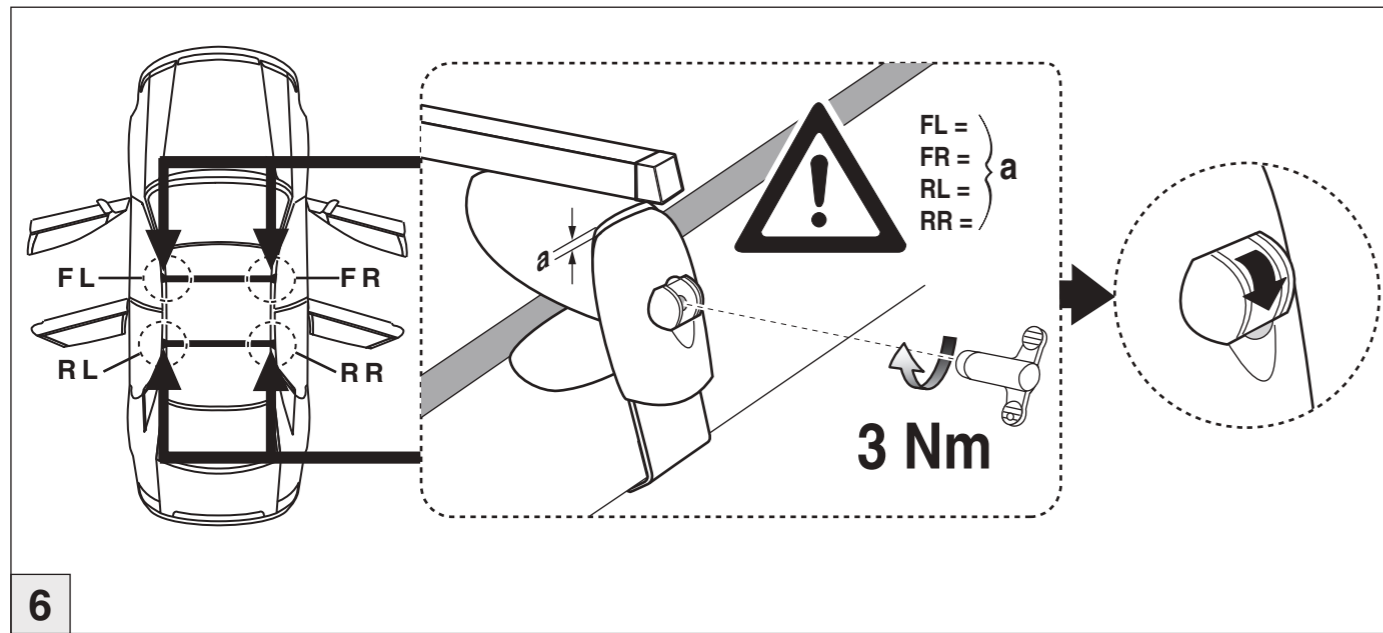

Atera SIGNO

Nissan Qashqai 02/2014 – 07/2017
Nissan Qashqai 07/2017 –

6

nur bei / only for Part-No.: 045 305

7

8

Atera SIGNO

Nissan
Qashqai 02/2014 – 07/2017
Qashqai 07/2017 –
(ohne Reling / without rail / sans barres de toit)