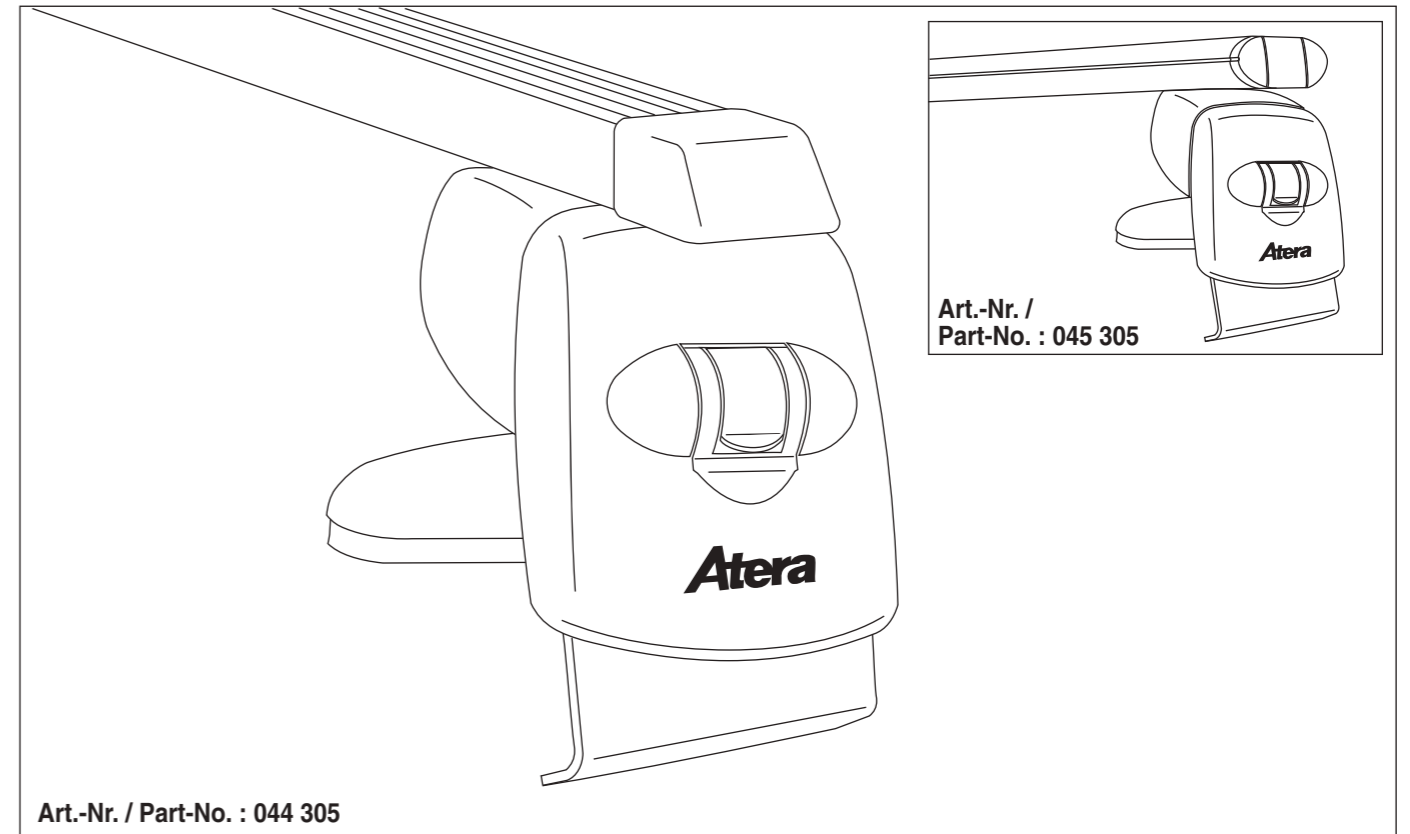

Atera SIGNO

Nissan Qashqai 02/2014 – 07/2017
Nissan Qashqai 07/2017 –

6

nur bei / only for Part-No.: 045 305

7

8

Atera SIGNO

Nissan
Qashqai 02/2014 – 07/2017
Qashqai 07/2017 –
(ohne Reling / without rail / sans barres de toit)

Part-No. : 044 305
Part-No. : 045 305

Atera SIGNO

Nissan Qashqai 02/2014 – 07/2017
Nissan Qashqai 07/2017 –

Atera SIGNO

Nissan Qashqai 02/2014 – 07/2017
Nissan Qashqai 07/2017 –