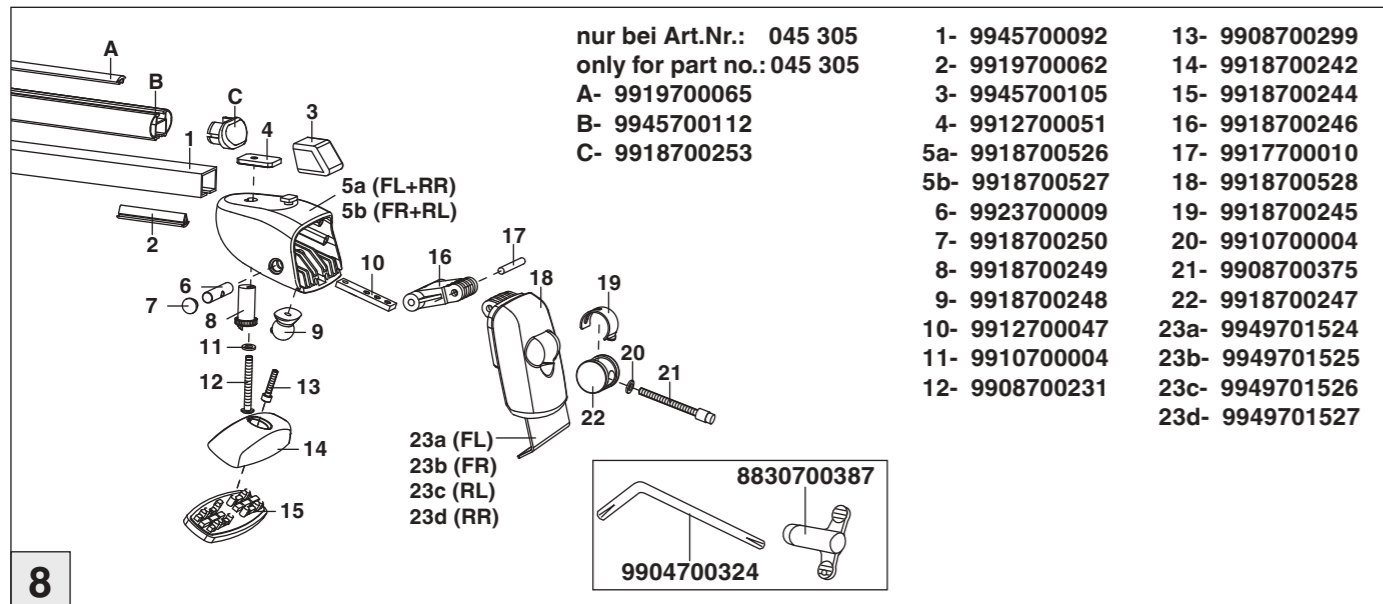

Atera SIGNO

Nissan Qashqai 02/2014 – 07/2017
Nissan Qashqai 07/2017 –

6

nur bei / only for Part-No.: 045 305

7

8

Atera SIGNO

Nissan
Qashqai 02/2014 – 07/2017
Qashqai 07/2017 –
(ohne Reling / without rail / sans barres de toit)

Part-No. : 044 305
Part-No. : 045 305

Atera SIGNO

Nissan Qashqai 02/2014 – 07/2017
Nissan Qashqai 07/2017 –

Atera SIGNO

Nissan Qashqai 02/2014 – 07/2017
Nissan Qashqai 07/2017 –