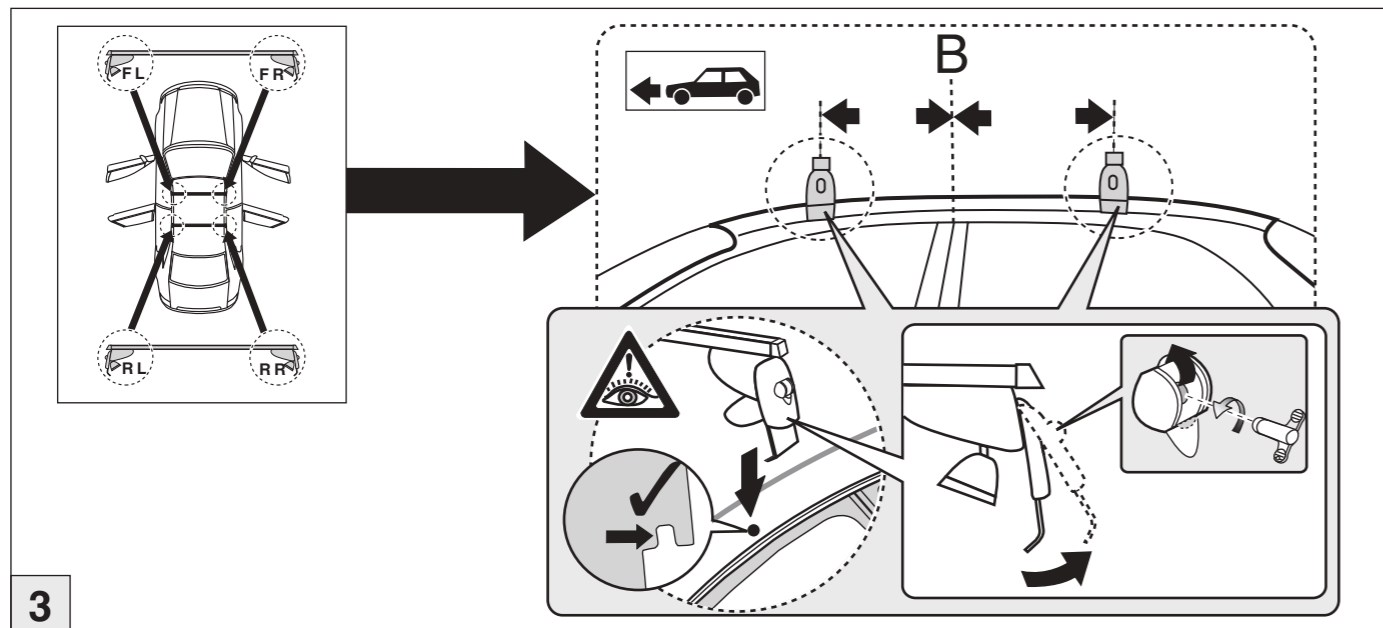

Atera SIGNO

Nissan Qashqai 02/2014 – 07/2017
Nissan Qashqai 07/2017 –