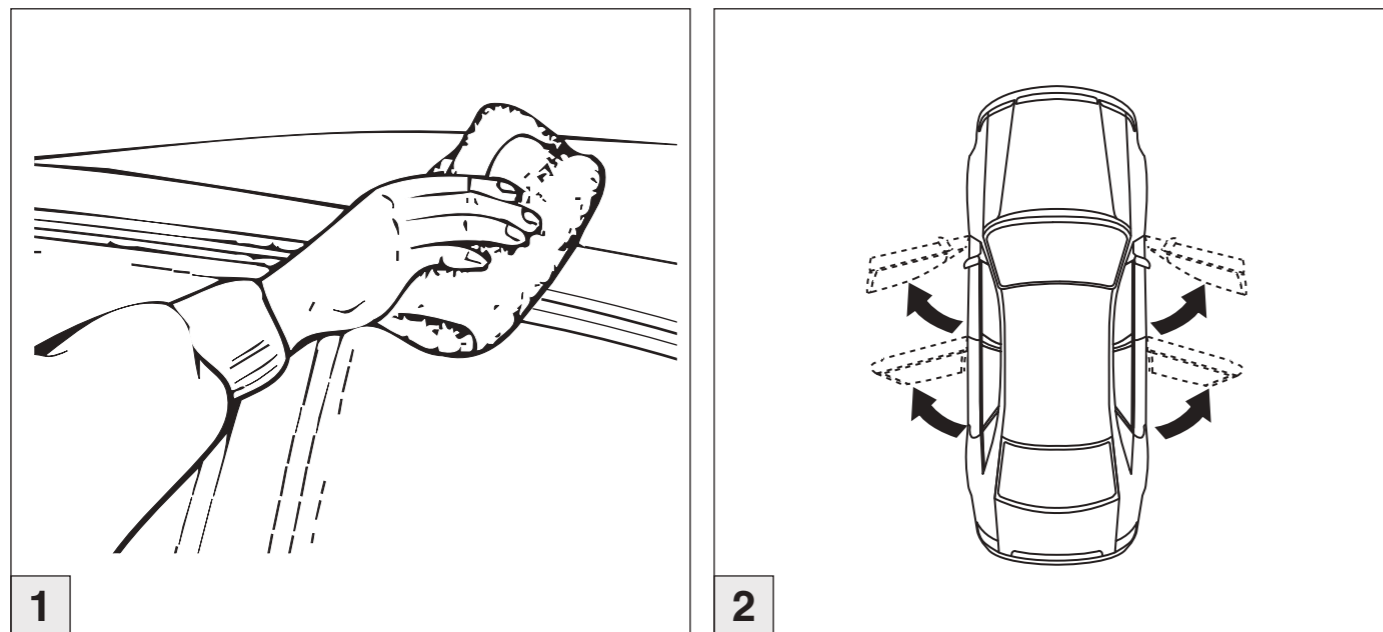

Atera SIGNO

Nissan Qashqai 02/2014 – 07/2017
Nissan Qashqai 07/2017 –