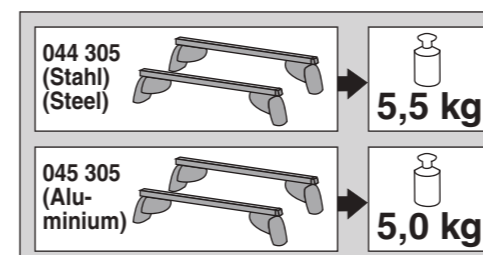

Atera SIGNO

Nissan Qashqai 02/2014 – 07/2017
Nissan Qashqai 07/2017 –

6

nur bei / only for Part-No.: 045 305

7

8

Atera SIGNO

Nissan
Qashqai 02/2014 – 07/2017
Qashqai 07/2017 –
(ohne Reling / without rail / sans barres de toit)

Part-No. : 044 305
Part-No. : 045 305