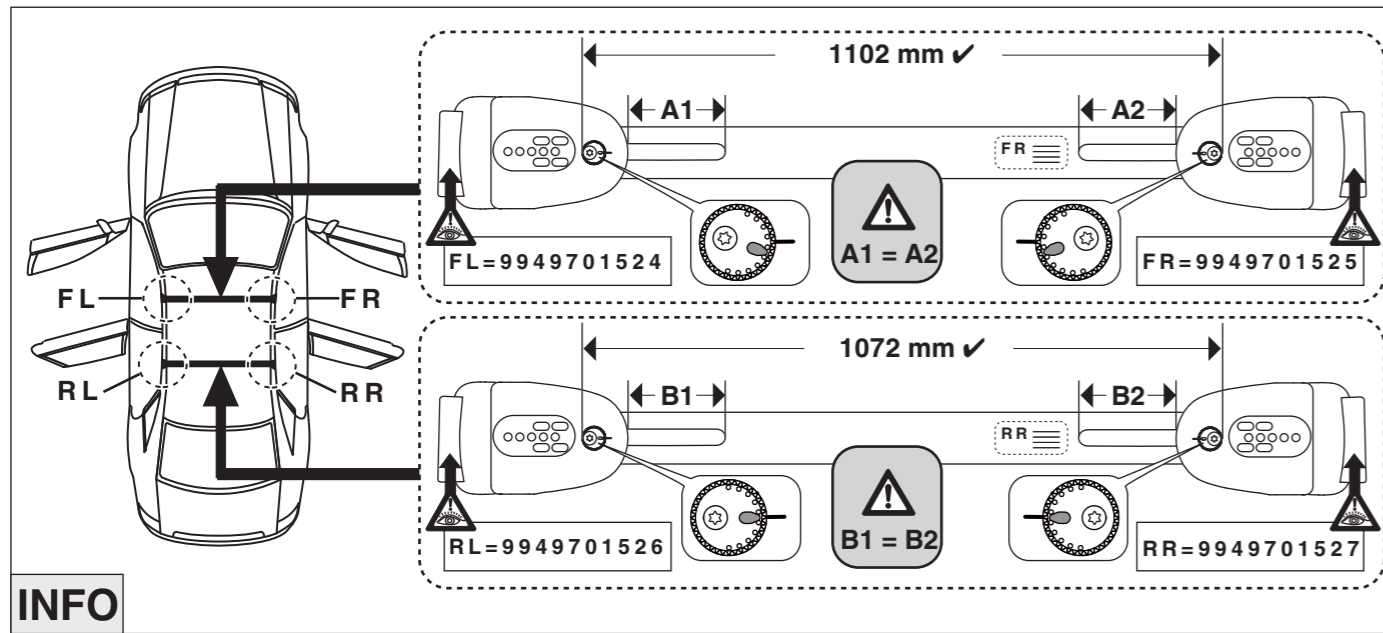

Atera SIGNO

Nissan Qashqai 02/2014 – 07/2017
Nissan Qashqai 07/2017 –

6

nur bei / only for Part-No.: 045 305

7

8

Atera SIGNO

Nissan
Qashqai 02/2014 – 07/2017
Qashqai 07/2017 –
(ohne Reling / without rail / sans barres de toit)

Part-No. : 044 305
Part-No. : 045 305

Atera SIGNO

Nissan Qashqai 02/2014 – 07/2017
Nissan Qashqai 07/2017 –

Atera SIGNO

Nissan Qashqai 02/2014 – 07/2017
Nissan Qashqai 07/2017 –