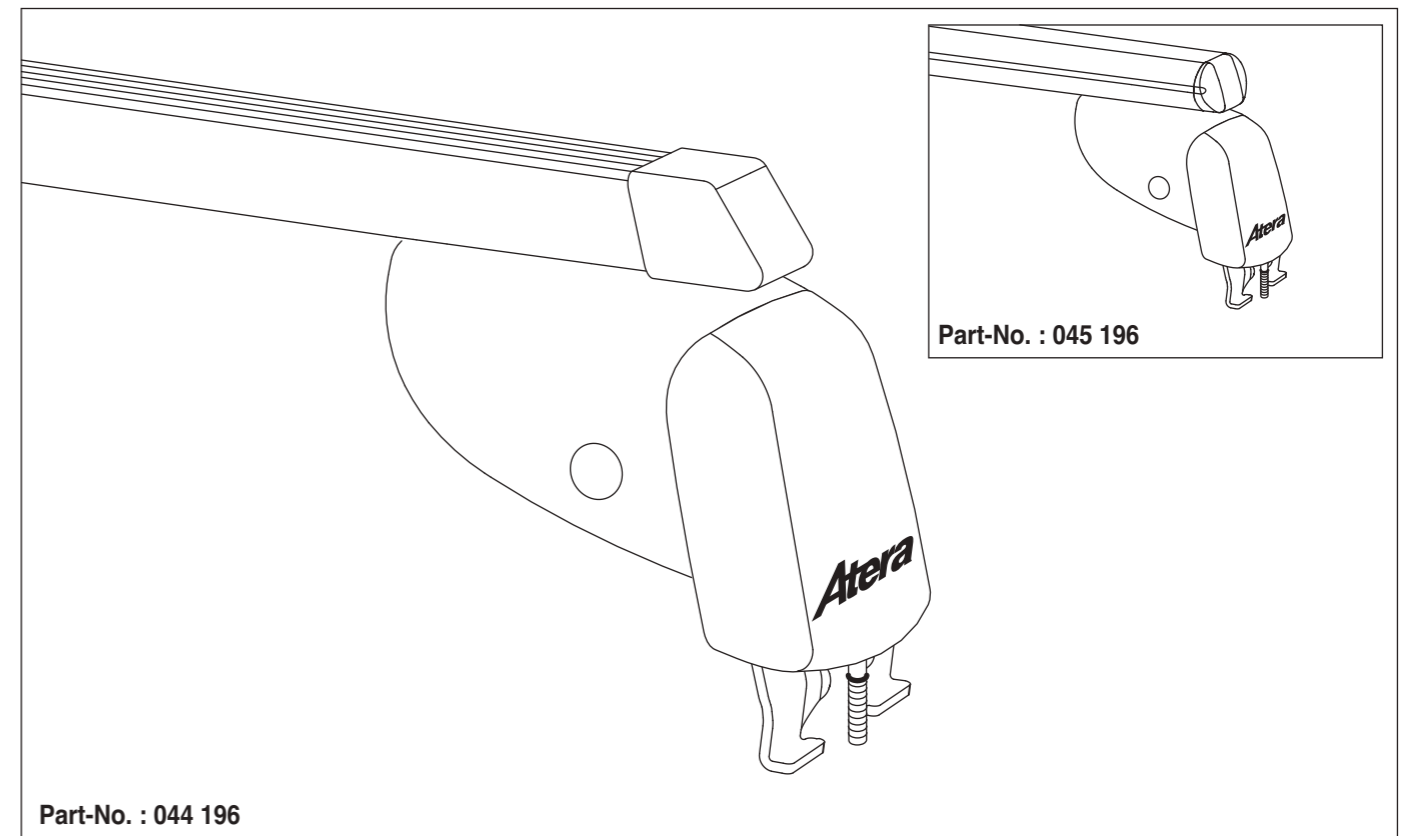

Atera SIGNO

BMW
2er Coupe (F22) 03/2014-

Part-No. : 044 196
Part-No. : 045 196