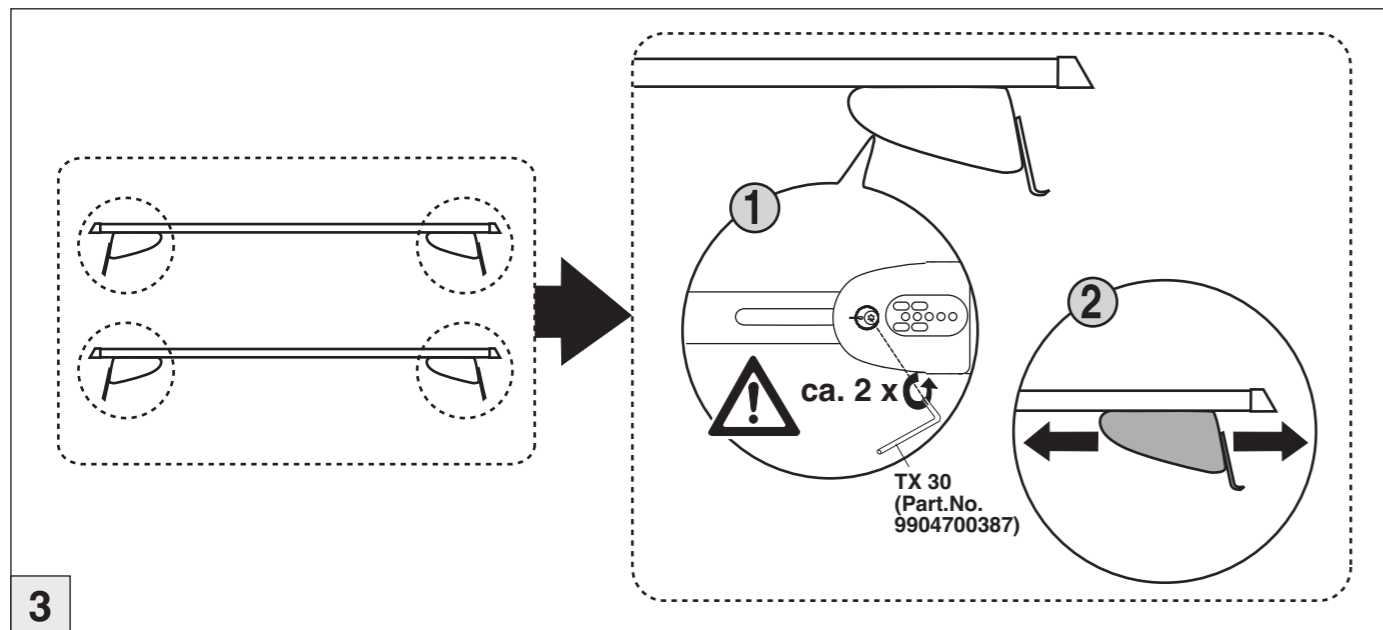

Atera SIGNO

BMW
2er Coupe (F22) 03/2014-

7

8

nur bei / only for Part-No.: 045 196

9

- nur bei Art.Nr.: 045 196
only for part no.: 045 196
- | | |
|---------------|-----------------|
| A- 9919700065 | 11- 9910700004 |
| B- 9945700111 | 12- 9908700010 |
| C- 9918700253 | 13- 9922700204 |
| | 14- 9918700243 |
| | 15a- 9949700742 |
| | 15b- 9949700743 |
| | 15c- 9949700743 |
| | 15d- 9949700742 |
-
- | |
|----------------|
| 1- 9945700090 |
| 2- 9919700062 |
| 3- 9945700105 |
| 4- 9912700051 |
| 5a- 9918700526 |
| 5b- 9918700527 |
| 6- 9918700250 |
| 7- 9918700249 |
| 8- 9910700004 |
| 9- 9908700231 |
| 10- 9908700222 |
-
- TX30
9904700387

10

Atera SIGNO

BMW
2er Coupe (F22) 03/2014-

Part-No. : 044 196
Part-No. : 045 196

Atera SIGNO

BMW
2er Coupe (F22) 03/2014-

Atera SIGNO

BMW
2er Coupe (F22) 03/2014-