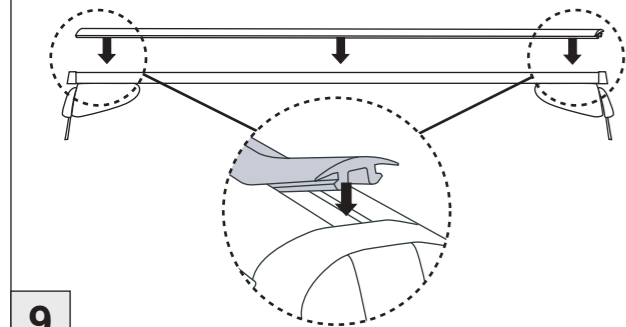

Atera SIGNO

BMW
2er Coupe (F22) 03/2014-

7

8

nur bei / only for Part-No.: 045 196

9

- nur bei Art.Nr.: 045 196
only for part no.: 045 196
- | | |
|---------------|-----------------|
| A- 9919700065 | 11- 9910700004 |
| B- 9945700111 | 12- 9908700010 |
| C- 9918700253 | 13- 9922700204 |
| | 14- 9918700243 |
| | 15a- 9949700742 |
| | 15b- 9949700743 |
| | 15c- 9949700743 |
| | 15d- 9949700742 |
-
- | |
|----------------|
| 1- 9945700090 |
| 2- 9919700062 |
| 3- 9945700105 |
| 4- 9912700051 |
| 5a- 9918700526 |
| 5b- 9918700527 |
| 6- 9918700250 |
| 7- 9918700249 |
| 8- 9910700004 |
| 9- 9908700231 |
| 10- 9908700222 |
-
- TX30
9904700387