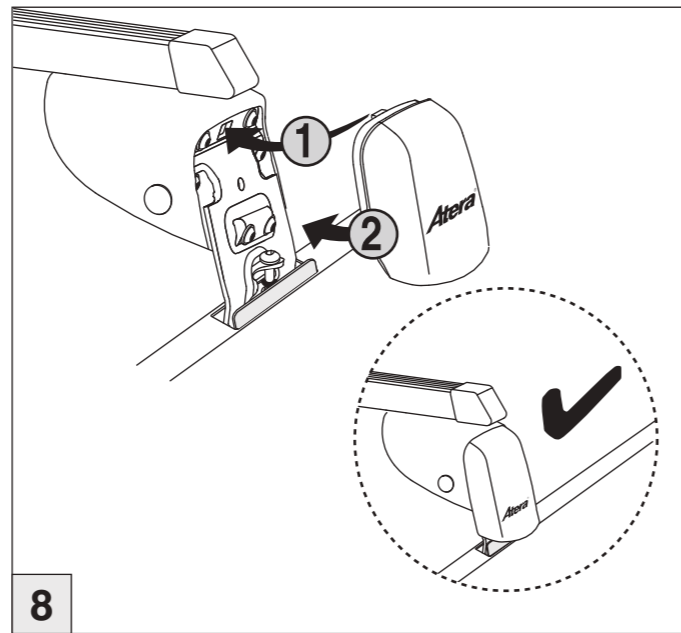

Atera SIGNO

BMW
2er Coupe (F22) 03/2014-

7

8

nur bei / only for Part-No.: 045 196

9

- nur bei Art.Nr.: 045 196
only for part no.: 045 196
- | | |
|---------------|-----------------|
| A- 9919700065 | 11- 9910700004 |
| B- 9945700111 | 12- 9908700010 |
| C- 9918700253 | 13- 9922700204 |
| | 14- 9918700243 |
| | 15a- 9949700742 |
| | 15b- 9949700743 |
| | 15c- 9949700743 |
| | 15d- 9949700742 |
-
- | |
|----------------|
| 1- 9945700090 |
| 2- 9919700062 |
| 3- 9945700105 |
| 4- 9912700051 |
| 5a- 9918700526 |
| 5b- 9918700527 |
| 6- 9918700250 |
| 7- 9918700249 |
| 8- 9910700004 |
| 9- 9908700231 |
| 10- 9908700222 |
-
- TX30
9904700387

10

Atera SIGNO

BMW
2er Coupe (F22) 03/2014-

Part-No. : 044 196
Part-No. : 045 196

Atera SIGNO

BMW
2er Coupe (F22) 03/2014-

Atera SIGNO

BMW
2er Coupe (F22) 03/2014-