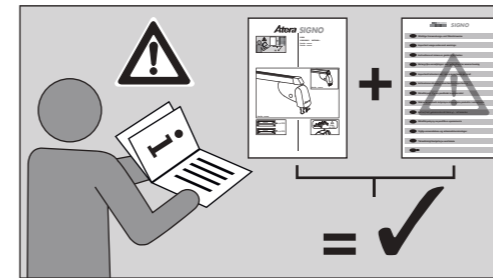

Atera SIGNO

BMW
2er Coupe (F22) 03/2014-

Part-No. : 044 196
Part-No. : 045 196