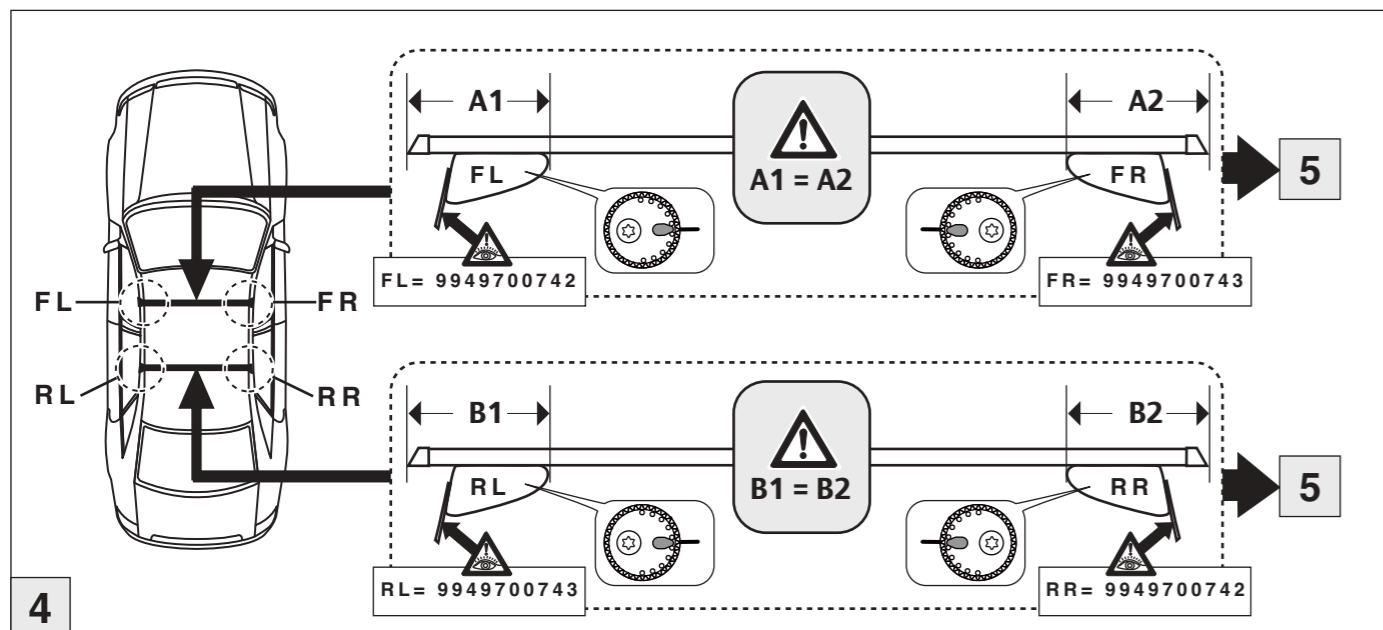

Atera SIGNO

BMW
2er Coupe (F22) 03/2014-

7

8

nur bei / only for Part-No.: 045 196

9

- nur bei Art.Nr.: 045 196
only for part no.: 045 196
- | | |
|---------------|-----------------|
| A- 9919700065 | 11- 9910700004 |
| B- 9945700111 | 12- 9908700010 |
| C- 9918700253 | 13- 9922700204 |
| | 14- 9918700243 |
| | 15a- 9949700742 |
| | 15b- 9949700743 |
| | 15c- 9949700743 |
| | 15d- 9949700742 |
-
- | |
|----------------|
| 1- 9945700090 |
| 2- 9919700062 |
| 3- 9945700105 |
| 4- 9912700051 |
| 5a- 9918700526 |
| 5b- 9918700527 |
| 6- 9918700250 |
| 7- 9918700249 |
| 8- 9910700004 |
| 9- 9908700231 |
| 10- 9908700222 |
-
- TX30
9904700387

10

Atera SIGNO

BMW
2er Coupe (F22) 03/2014-

Part-No. : 044 196
Part-No. : 045 196

Atera SIGNO

BMW
2er Coupe (F22) 03/2014-

Atera SIGNO

BMW
2er Coupe (F22) 03/2014-