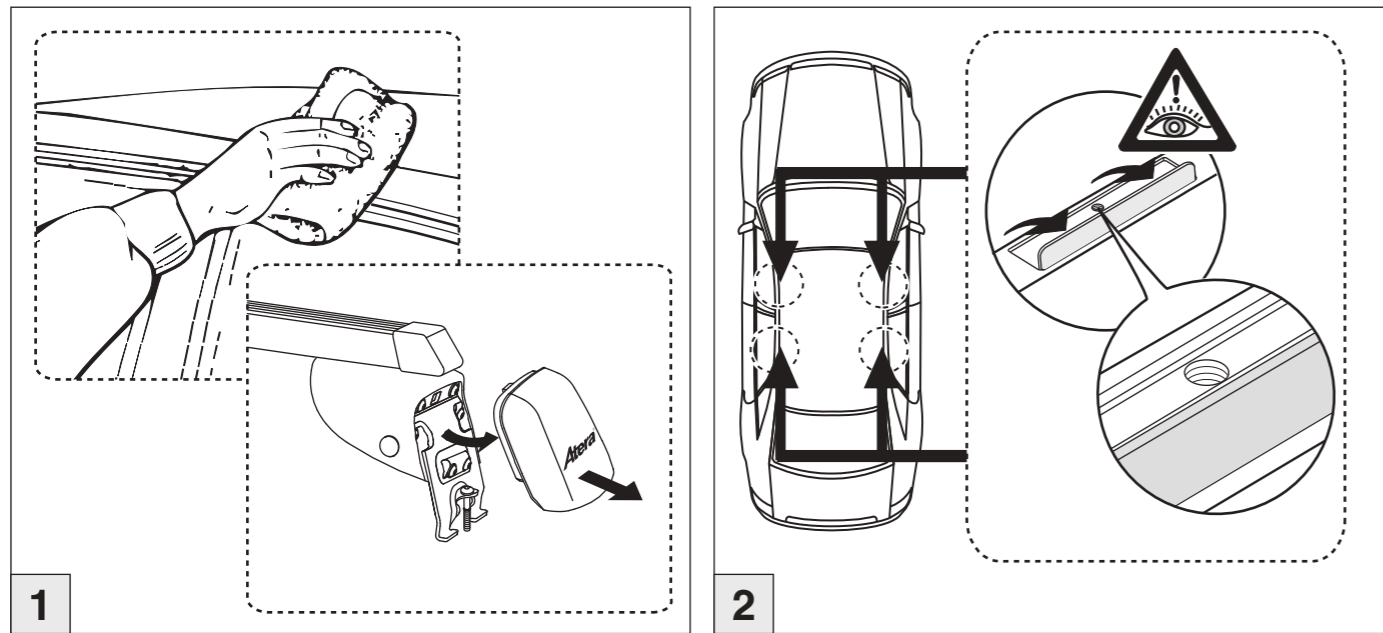

Atera SIGNO

BMW
2er Coupe (F22) 03/2014-