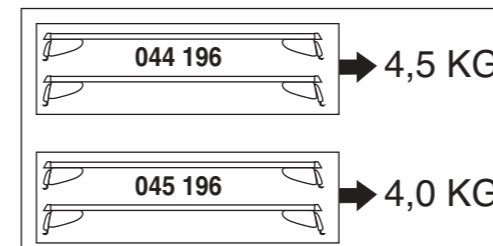

Atera SIGNO

BMW
2er Coupe (F22) 03/2014-

Part-No. : 044 196
Part-No. : 045 196