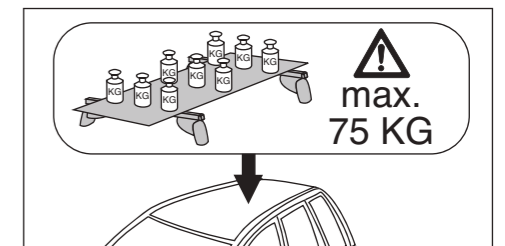

Atera SIGNO

BMW
2er Coupe (F22) 03/2014-

Part-No. : 044 196
Part-No. : 045 196