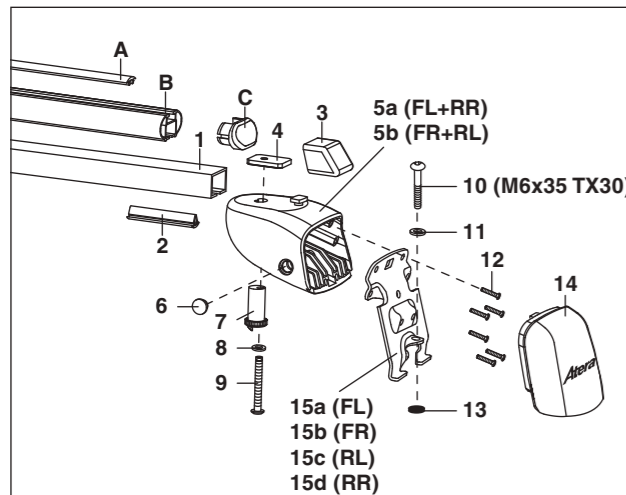

Atera SIGNO

BMW
2er Coupe (F22) 03/2014-

7

8

nur bei / only for Part-No.: 045 196

9

- nur bei Art.Nr.: 045 196
only for part no.: 045 196
- | | |
|---------------|-----------------|
| A- 9919700065 | 11- 9910700004 |
| B- 9945700111 | 12- 9908700010 |
| C- 9918700253 | 13- 9922700204 |
| | 14- 9918700243 |
| | 15a- 9949700742 |
| | 15b- 9949700743 |
| | 15c- 9949700743 |
| | 15d- 9949700742 |
-
- | |
|----------------|
| 1- 9945700090 |
| 2- 9919700062 |
| 3- 9945700105 |
| 4- 9912700051 |
| 5a- 9918700526 |
| 5b- 9918700527 |
| 6- 9918700250 |
| 7- 9918700249 |
| 8- 9910700004 |
| 9- 9908700231 |
| 10- 9908700222 |
-
- TX30
9904700387

10

Atera SIGNO

BMW
2er Coupe (F22) 03/2014-

Part-No. : 044 196
Part-No. : 045 196

Atera SIGNO

BMW
2er Coupe (F22) 03/2014-

Atera SIGNO

BMW
2er Coupe (F22) 03/2014-