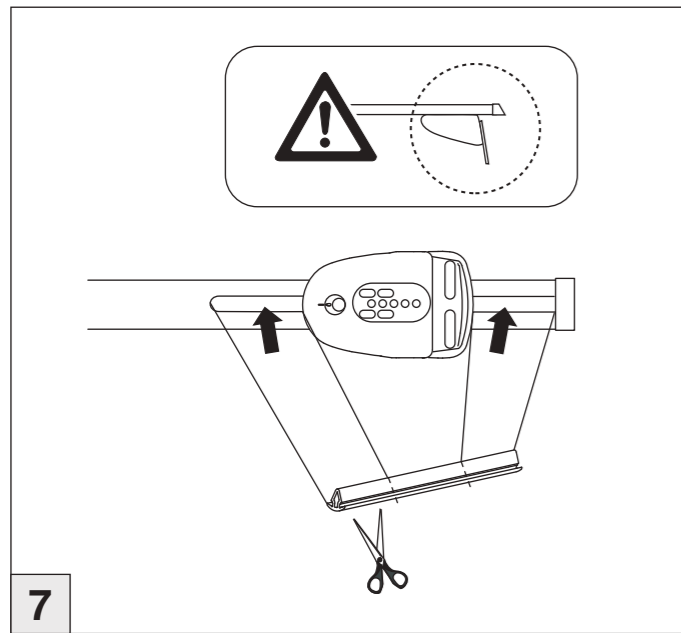

Atera SIGNO

BMW
2er Coupe (F22) 03/2014-

7

8

nur bei / only for Part-No.: 045 196

9

- nur bei Art.Nr.: 045 196
only for part no.: 045 196
- | | |
|---------------|-----------------|
| A- 9919700065 | 11- 9910700004 |
| B- 9945700111 | 12- 9908700010 |
| C- 9918700253 | 13- 9922700204 |
| | 14- 9918700243 |
| | 15a- 9949700742 |
| | 15b- 9949700743 |
| | 15c- 9949700743 |
| | 15d- 9949700742 |
-
- | |
|----------------|
| 1- 9945700090 |
| 2- 9919700062 |
| 3- 9945700105 |
| 4- 9912700051 |
| 5a- 9918700526 |
| 5b- 9918700527 |
| 6- 9918700250 |
| 7- 9918700249 |
| 8- 9910700004 |
| 9- 9908700231 |
| 10- 9908700222 |
-
- TX30
9904700387

10

Atera SIGNO

BMW
2er Coupe (F22) 03/2014-

Part-No. : 044 196
Part-No. : 045 196

Atera SIGNO

BMW
2er Coupe (F22) 03/2014-

Atera SIGNO

BMW
2er Coupe (F22) 03/2014-