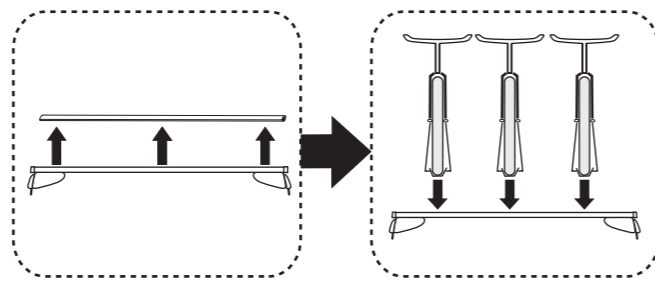

Atera SIGNO

BMW
2er Coupe (F22) 03/2014-

7

8

nur bei / only for Part-No.: 045 196

9

- nur bei Art.Nr.: 045 196
only for part no.: 045 196
- | | |
|---------------|-----------------|
| A- 9919700065 | 11- 9910700004 |
| B- 9945700111 | 12- 9908700010 |
| C- 9918700253 | 13- 9922700204 |
| | 14- 9918700243 |
| | 15a- 9949700742 |
| | 15b- 9949700743 |
| | 15c- 9949700743 |
| | 15d- 9949700742 |
-
- | |
|----------------|
| 1- 9945700090 |
| 2- 9919700062 |
| 3- 9945700105 |
| 4- 9912700051 |
| 5a- 9918700526 |
| 5b- 9918700527 |
| 6- 9918700250 |
| 7- 9918700249 |
| 8- 9910700004 |
| 9- 9908700231 |
| 10- 9908700222 |
-
- TX30
9904700387

10

Atera SIGNO

BMW
2er Coupe (F22) 03/2014-

Part-No. : 044 196
Part-No. : 045 196

Atera SIGNO

BMW
2er Coupe (F22) 03/2014-

Atera SIGNO

BMW
2er Coupe (F22) 03/2014-